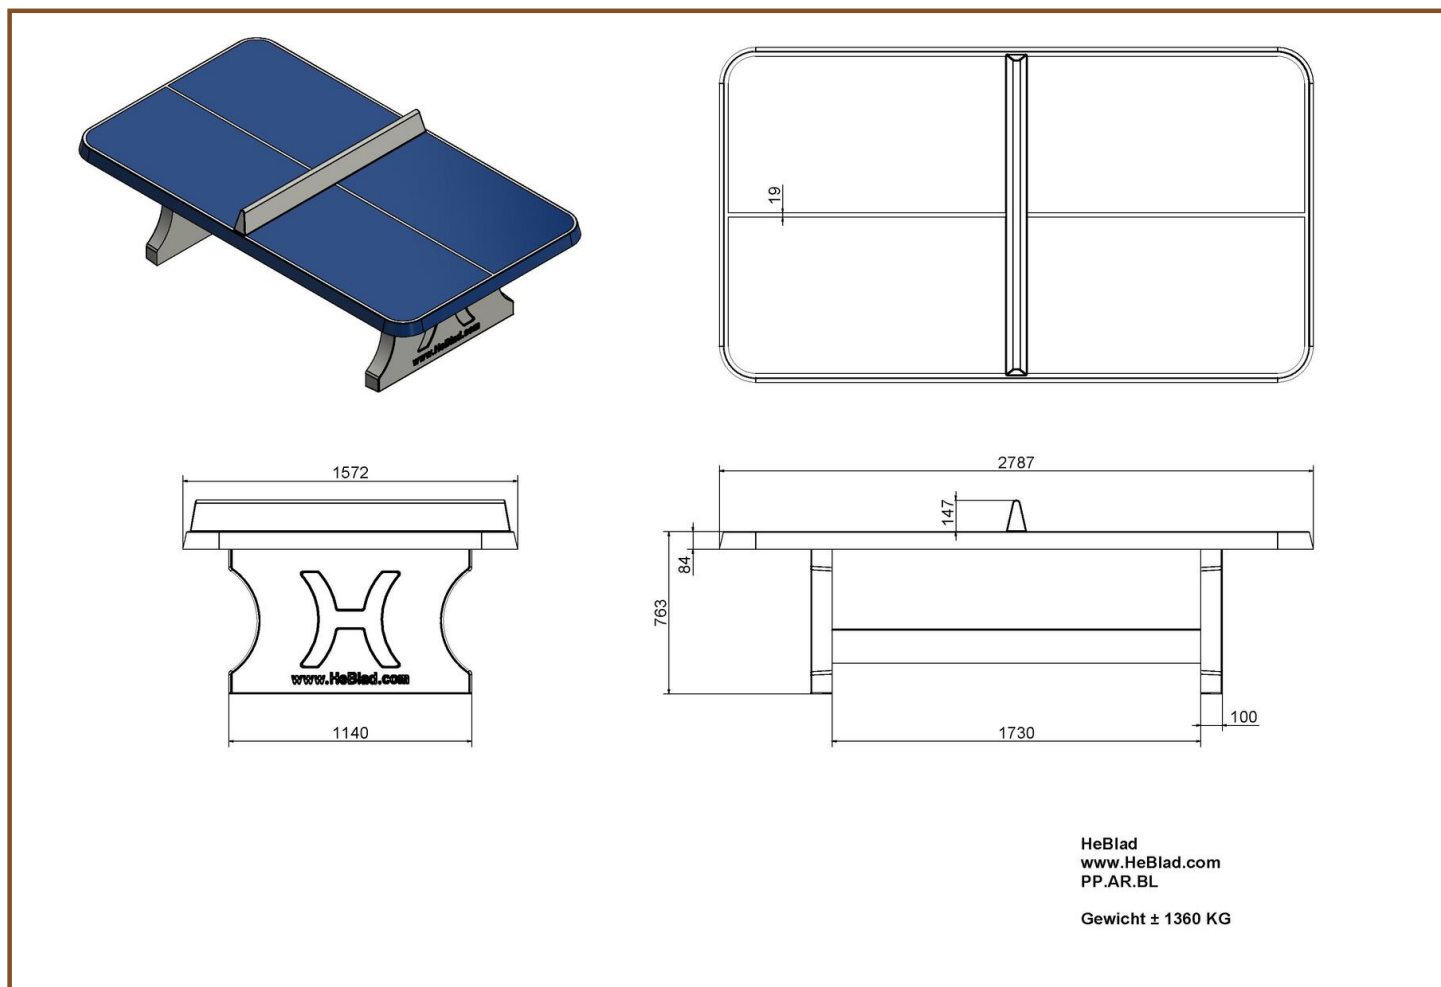

## Spécifications Pingpongtafel Afgerond Blauw

Code de produit	PP.AR.BL	Hauteur de la table	76 cm
Couleur	Bleu - RAL 5005	Hauteur du filet	14,75 cm
Dimension du plateau	274 x 152 cm	Poids	1360 kg
Dimension du bas du plateau	279 x 157 cm	Écartement entre les pieds	183 cm (la distance de centrage)
Épaisseur plateau	8,4 cm		