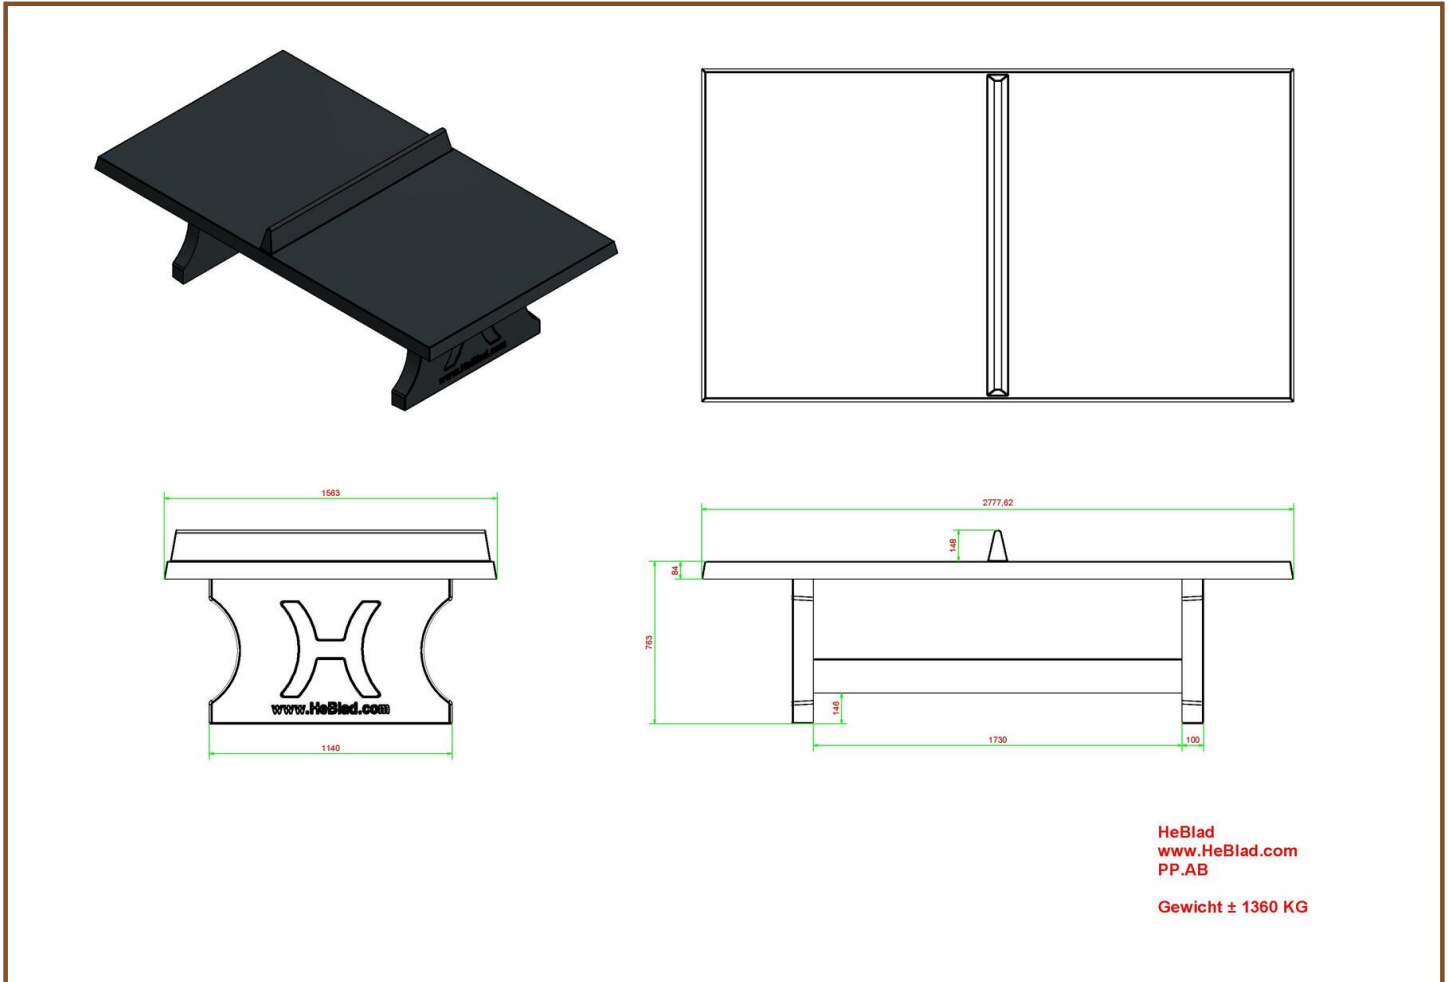

Spécifications Pingpongtafel Antraciet-Beton

Code de produit	PP.AB	Hauteur de la table	76 cm
Couleur	Béton anthracite	Hauteur du filet	14,75 cm
Dimension du plateau	274 x 152 cm	Poids	1360 kg
Dimension du bas du plateau	278 x 156 cm	Écartement entre les pieds	183 cm (la distance de centrage)
Épaisseur plateau	8,4 cm		

Produits associés

Onze producten worden geleverd vanuit onze fabriek in Nederland.