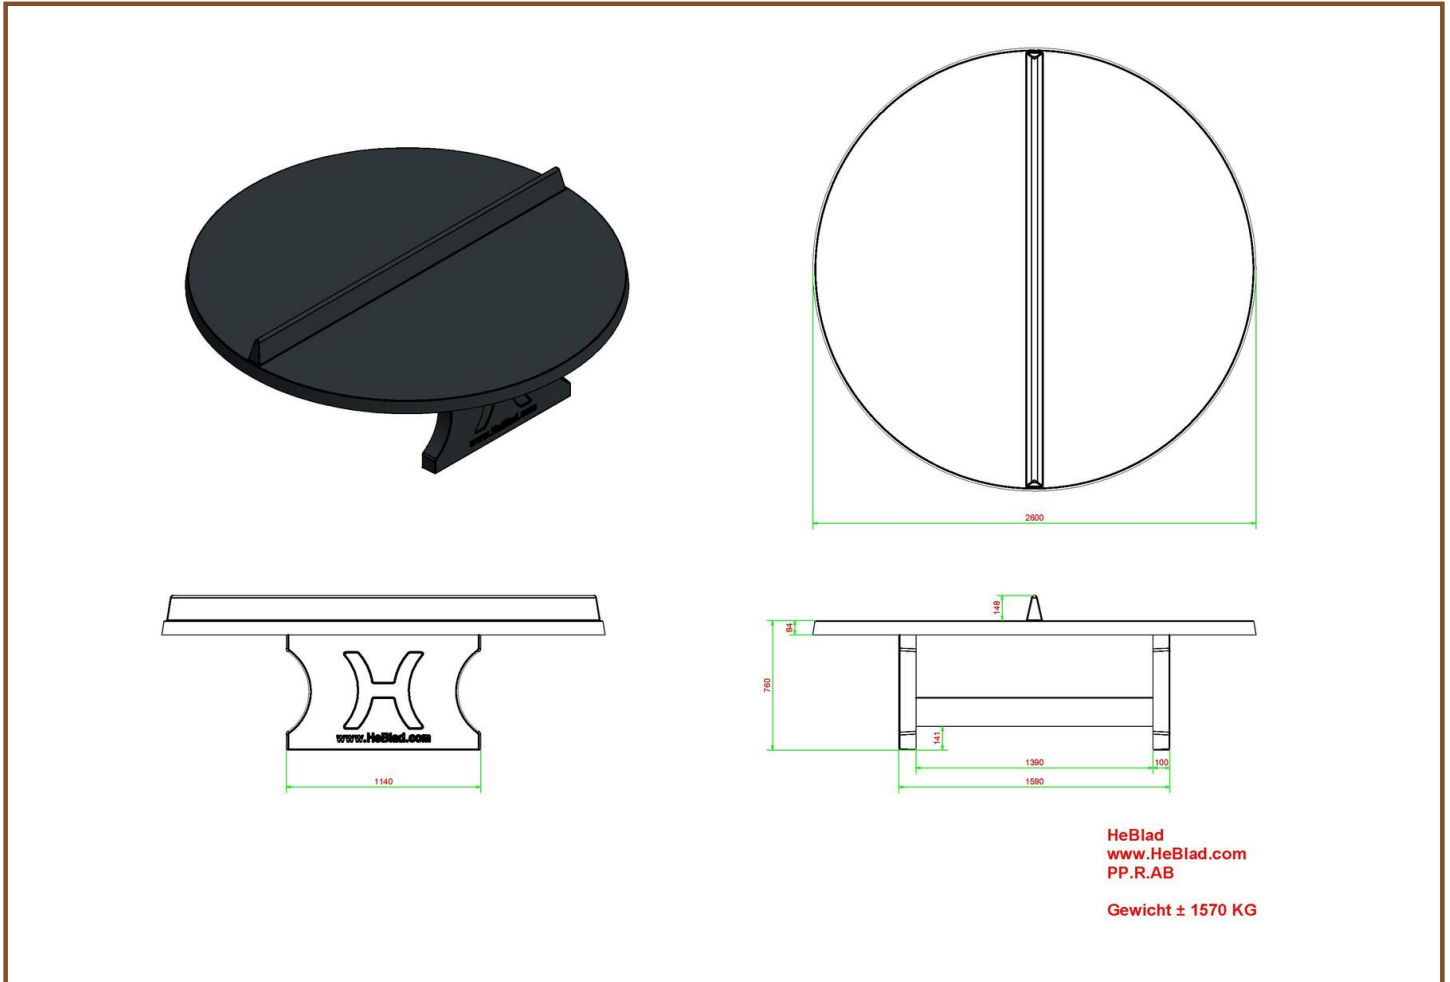

## Spécifications Pingpongtafel Rond Antraciet-Beton

Code de produit	PP.R.AB	Hauteur de la table	76 cm
Couleur	Béton anthracite	Hauteur du filet	14,75 cm
Dimension du plateau	ø 260 cm	Poids	1570 kg
Dimension du bas du plateau	ø 264 cm	Écartement entre les pieds	149 cm (la distance de centr
Épaisseur plateau	8,4 cm		