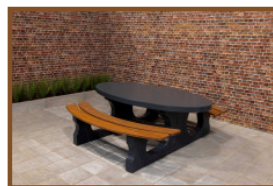

Spécifications Picknickset Standaard Antraciet Ovaal

Code de produit	PS.STA.OV	Epaisseur plateau de table	7.2 cm
Couleur	Anthracite laqué	Hauteur d'assise	49.7 cm
Dimensions (L x P x H)	211 x 205 x 75 cm	Poids	950 kg
Dimension du plateau (L x H)	205 x 110 cm	Matériel assise	Beton
Hauteur de la table	74.7 cm	Écartement entre les pieds	110 cm (la distance de centrage)

Produits associés

PS.DLA.OV

Onze producten worden geleverd vanuit onze fabriek in Nederland.