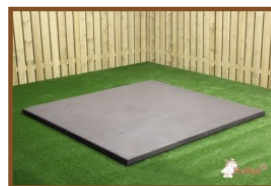

Spécifications Picknickset Standaard Antraciet

Code de produit	PS.ST.A	Épaisseur plateau de table	7.2 cm
Couleur	Anthracite laqué	Hauteur d'assise	49.7 cm
Dimensions (L x P x H)	180 x 192 x 75 cm	Poids	905 kg
Dimension du plateau (L x H)	180 x 90 cm	Matériel assise	Beton
Hauteur de la table	74.7 cm	Écartement entre les pieds	111 cm (la distance de centrage)

Produits associés

OP.PS.AB

Onze producten worden geleverd vanuit onze fabriek in Nederland.