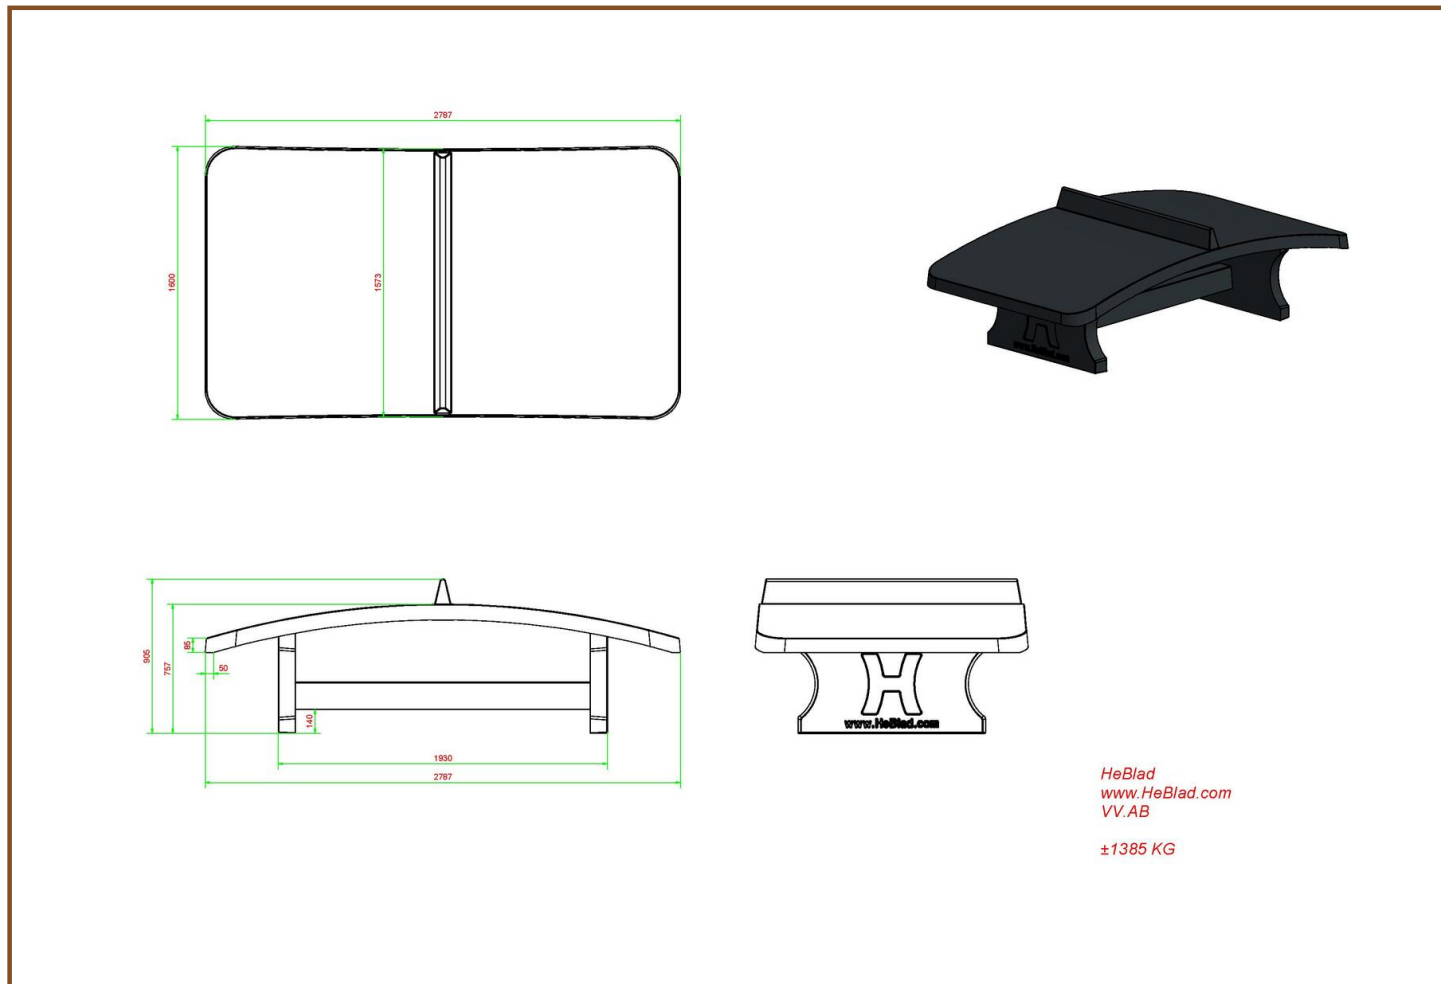

Spécifications Voetvolleybaltafel Antraciet-Beton

Code de produit	VV.AB	Hauteur de la table	76 cm
Couleur	Béton anthracite	Hauteur du filet	14,75 cm
Dimension du plateau	274 x 152 cm	Poids	1385 kg
Dimension du bas du plateau	278 x 156 cm	Écartement entre les pieds	183 cm (la distance de centrage)
Épaisseur plateau	8,4 cm		

Produits associés

Onze producten worden geleverd vanuit onze fabriek in Nederland.