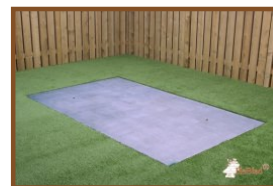

OP.PP.AB

Onze producten worden geleverd vanuit onze fabriek in Nederland.