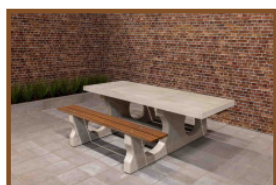

Spécifications Picknickset Standaard Rolstoeltoegankelijk

Code de produit	PS.ST.RT	Epaisseur plateau de table	7.2 cm
Nombre d'assises	8 Personnes	Hauteur d'assise	52.7 cm
Couleur	Béton naturel	Poids	970 kg
Dimensions (H x L)	210 x 90	Matériel assise	Beton
Dimension du plateau (L x H)	210 x 90	Écartement entre les pieds	11 cm (Hart op Hart)
Hauteur de la table	77.7 cm		

Produits associés

PS.DL.RT