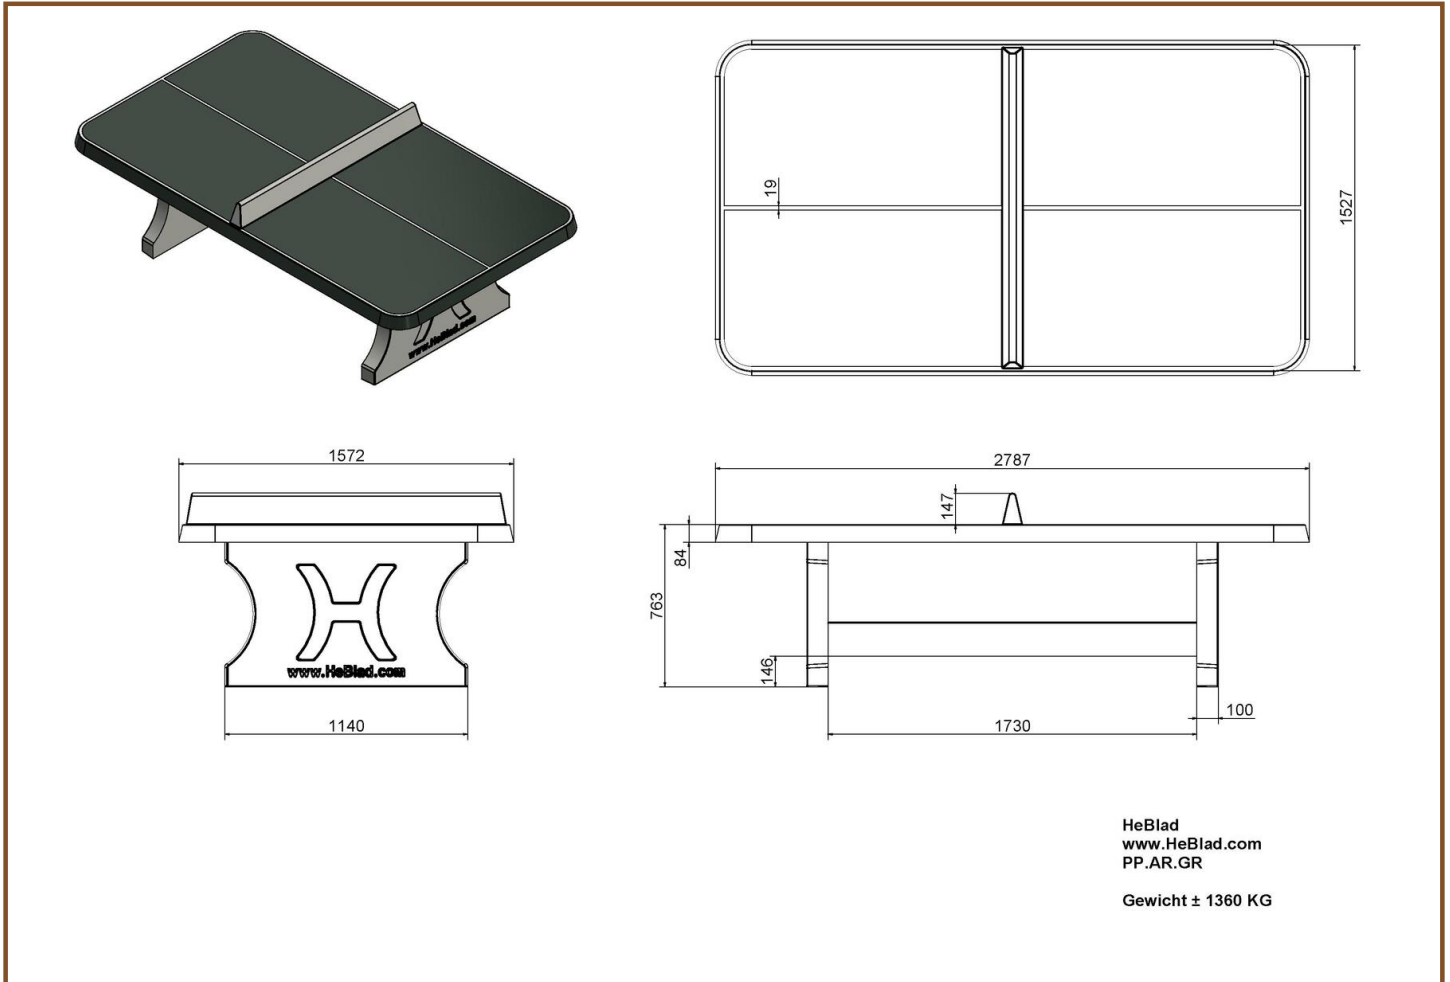

#### Betonnen tafeltennistafel combineren

Deze tafeltennistafel zorgt voor veel speelplezier. Helemaal wanneer u deze speeltafel combineert met andere spel- of speeltafels op uw locatie. Wat dacht u van een bankje, of misschien een picknickset? Heeft u de ruimte en wilt u graag het bewegen stimuleren? Overweeg dan om de speltafels van HeBlad voor voetvolley of tafelfoetbal aan uw ruimte toe te voegen. Investeer in een actieve, gezellige spel- en speelomgeving buiten.

#### Varianten tafeltennistafels

Wanneer u gecharmeerd bent van deze uitvoering met afgeronde hoeken, maar de kleur past niet helemaal in de beoogde omgeving, bekijk dan ook eens de blauwe en de naturel uitvoering. Neigt u meer naar andere vormen? Dat kan! Naast de afgeronde hoeken, hebben we ook de klassieke uitvoering zonder afgeronde hoeken en zelfs ook een elegante ronde versie. In alle gevallen kiest u met de producten van HeBlad voor een duurzaam product. Neem gerust contact met ons op voor al uw vragen over onze producten!

## Spécifications Pingpongtafel Afgerond Groen

Code de produit	PP.AR.GR	Hauteur de la table	76 cm
Couleur	Vert - RAL 6009	Hauteur du filet	14,75 cm
Dimension du plateau	274 x 152 cm	Poids	1360 kg
Dimension du bas du plateau	279 x 157 cm	Écartement entre les pieds	183 cm (la distance de centre à centre)
Épaisseur plateau	8,4 cm		