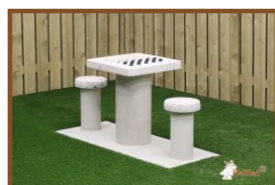

Spécifications Complete stangenset, 8 stuks

Code de produit

HB.FB.Rodset

Produits associés

GT.CK.G2

Onze producten worden geleverd vanuit onze fabriek in Nederland.