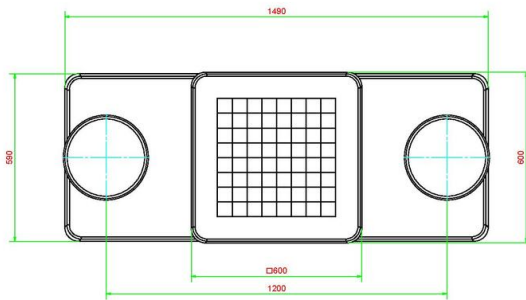

HeBlad
www.HeBlad.com
GT.CH.2

Gewicht ± 490 KG.

Spécifications Schaaktafel Naturel Beton 2 persoons

Code de produit	GT.CH.2	Dimension du plateau	60 x 60 cm
Couleur	Béton naturel	Épaisseur plateau	7,2 cm
Dimensions (H x L)	149 x 59 cm	Poids	425 kg
Hauteur de la table	75 cm	Plaque de fond d'épaisseur	10 cm
Hauteur d'assise	50 cm