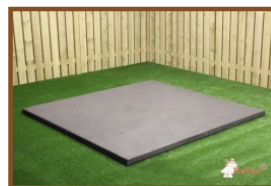

Spécifications Picknickset Standaard XL Antraciet-Beton

Code de produit	PS.STAB.XL	Epaisseur plateau de table	7.2 cm
Couleur	Béton anthracite	Hauteur d'assise	49.7 cm
Dimensions (L x P x H)	450 x 192 x 75 cm	Poids	2100 kg
Dimension du plateau (L x H)	450 x 90 cm	Matériel assise	Beton
Hauteur de la table	74.7 cm	Écartement entre les pieds	354,5 cm (la distance de cer

Produits associés

OP.PS.AB

Onze producten worden geleverd vanuit onze fabriek in Nederland.