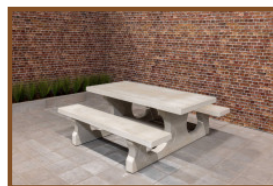

Spécifications Picknickset DeLuxe

Code de produit	PS.DL	Épaisseur plateau de table	7.2 cm
Couleur	Béton naturel	Hauteur d'assise	49.7 cm
Dimensions (L x P x H)	180 x 187 x 75 cm	Poids	720 kg
Dimension du plateau (L x H)	180 x 90 cm	Matériel assise	Bambou
Hauteur de la table	74.7 cm	Écartement entre les pieds	111 cm (la distance de centre à centre)

Produits associés

PS.ST

Onze producten worden geleverd vanuit onze fabriek in Nederland.