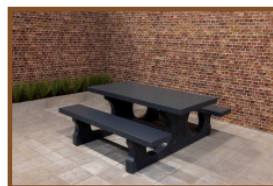

Spécifications Picknickset DeLuxe Antraciet

Code de produit	PS.DL.A	Épaisseur plateau de table	7.2 cm
Couleur	Anthracite laqué	Hauteur d'assise	49.7 cm
Dimensions (L x P x H)	180 x 187 x 75 cm	Poids	720 kg
Dimension du plateau (L x H)	180 x 90 cm	Matériel assise	Bambou
Hauteur de la table	74.7 cm	Écartement entre les pieds	111 cm (la distance de centrage)

Produits associés

PS.ST.A

Onze producten worden geleverd vanuit onze fabriek in Nederland.