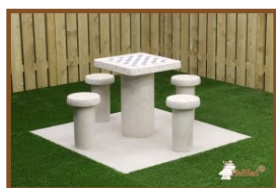

Spécifications Schaakstukken

Code de produit

GT.CH.Pieces

Produits associés

GT.CH.G4