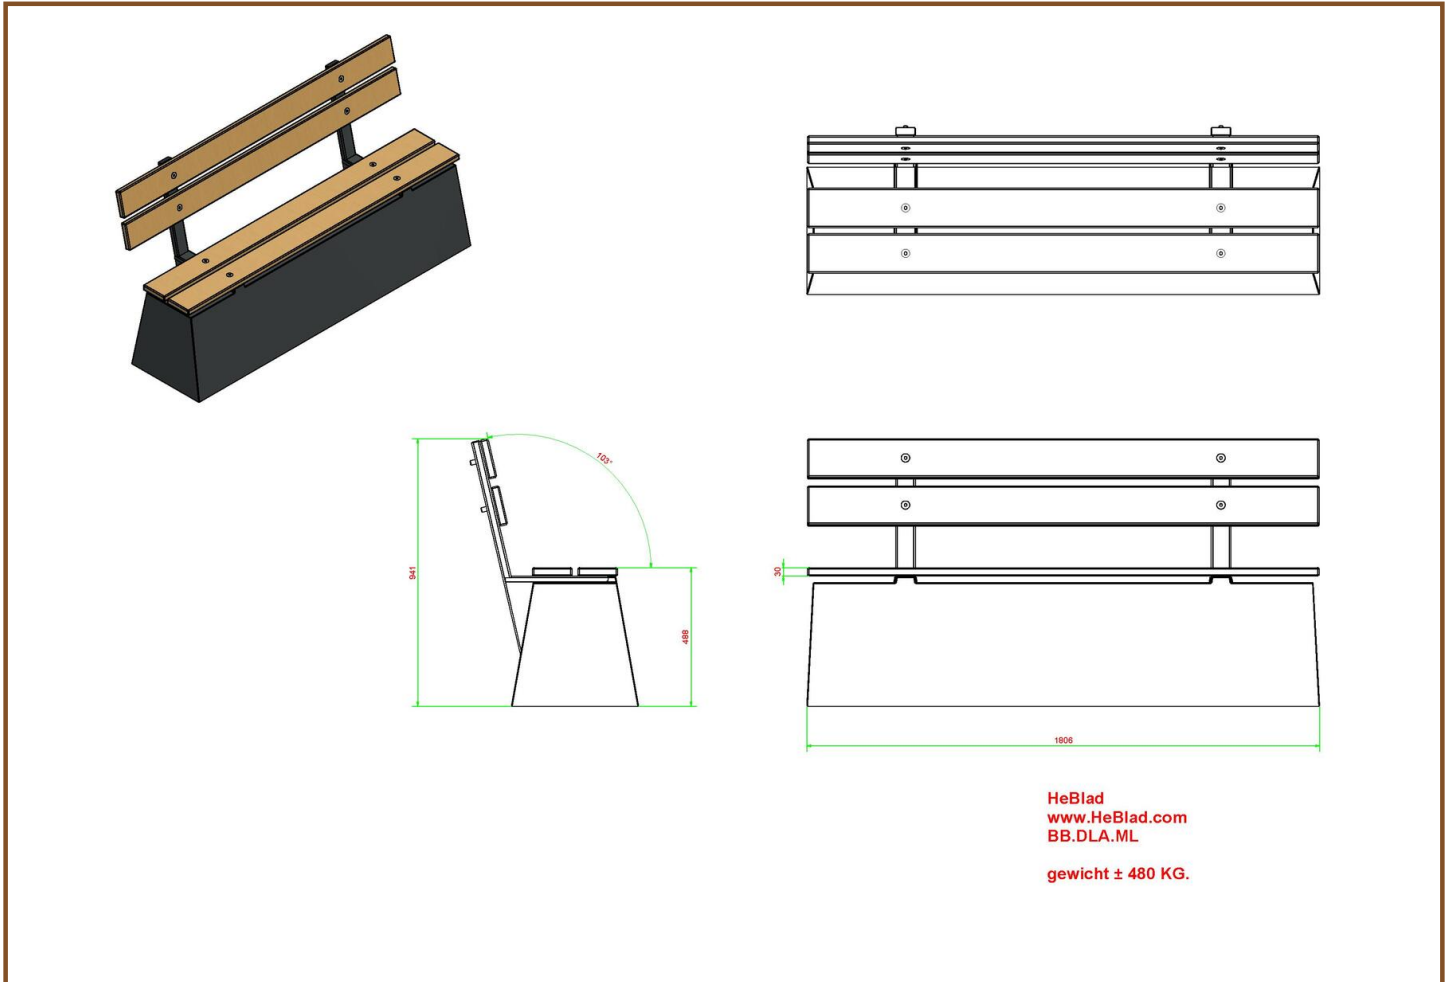

Spécifications Betonbank DeLuxe Antraciet met Leuning

Code de produit	BB.DLA.ML	Coin d'assise	103 degrés
Couleur	Anthracite laqué	Poids	480 kg
Dimensions (H x L)	180 x 45 cm	Matériel assise	Bambou
Hauteur d'assise	50 cm	Nombre d'assises	4

Produits associés

Onze producten worden geleverd vanuit onze fabriek in Nederland.