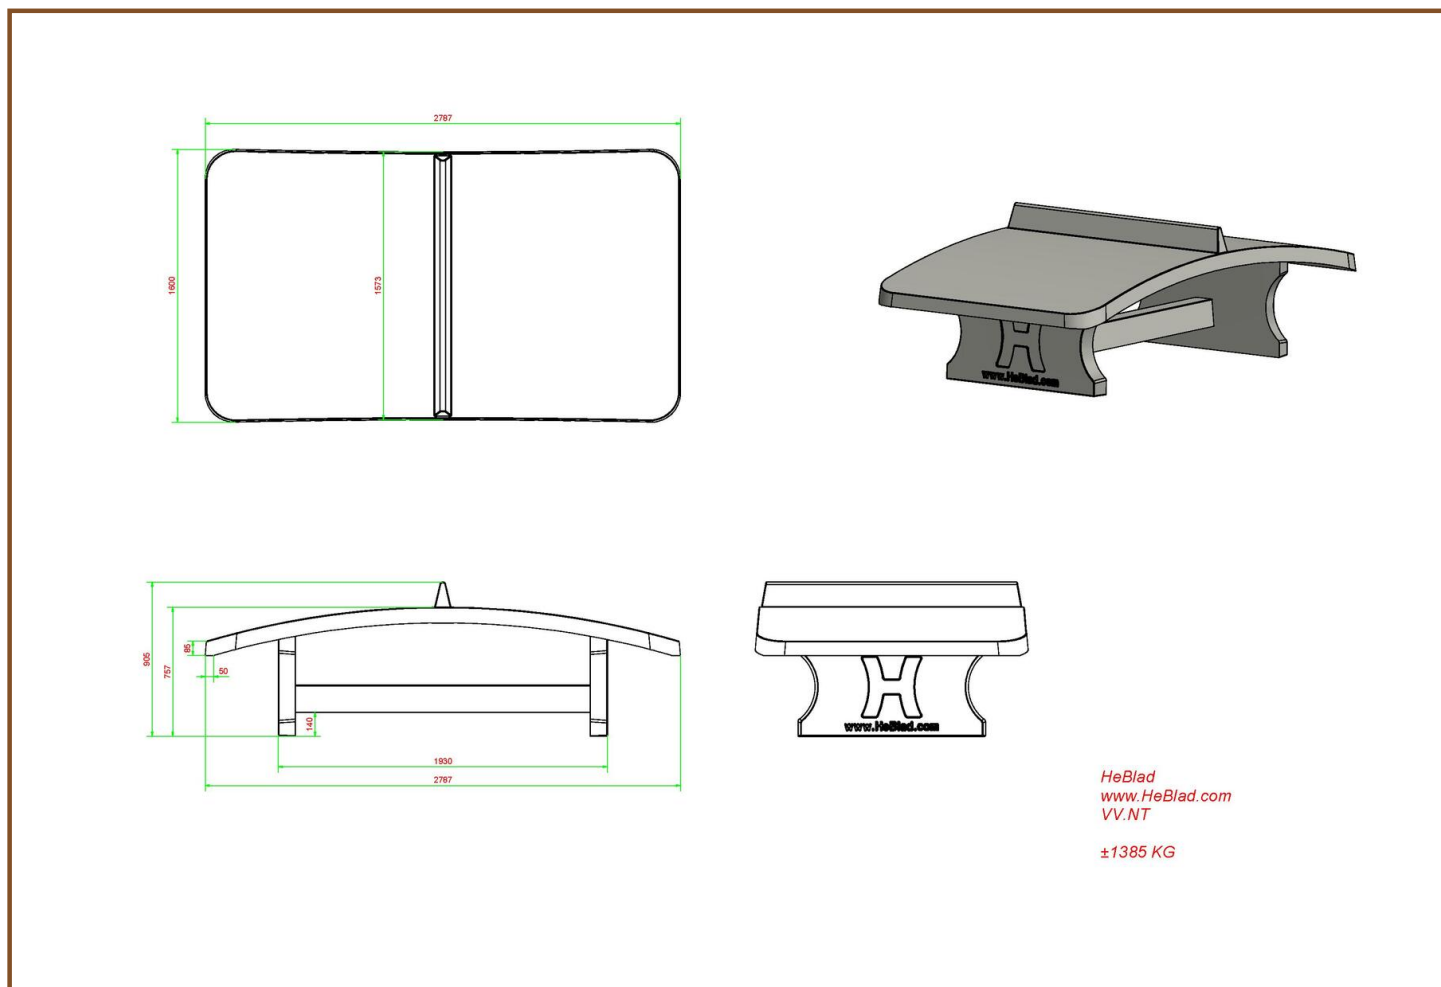

Spécifications Voetvolleybaltafel Naturel Beton

Code de produit	VV.NT	Hauteur de la table	76 cm
Couleur	Béton naturel	Hauteur du filet	14,75 cm
Dimension du plateau	274 x 152 cm	Poids	1385 kg
Dimension du bas du plateau	278 x 156 cm	Écartement entre les pieds	183 cm (la distance de centrage)
Épaisseur plateau	8,4 cm		

Produits associés

Onze producten worden geleverd vanuit onze fabriek in Nederland.