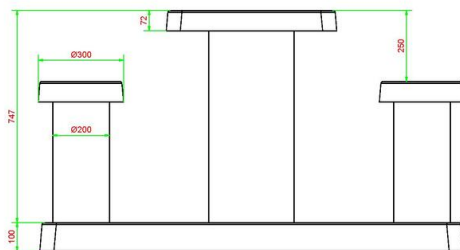

HeBlad
www.HeBlad.com
GT.CH.2

Gewicht ± 490 KG.

Spécifications Schaaktafel Naturel Beton 2 persoons

Code de produit	GT.CH.2	Dimension du plateau	60 x 60 cm
Couleur	Béton naturel	Épaisseur plateau	7,2 cm
Dimensions (H x L)	149 x 59 cm	Poids	425 kg
Hauteur de la table	75 cm	Plaque de fond d'épaisseur	10 cm
Hauteur d'assise	50 cm