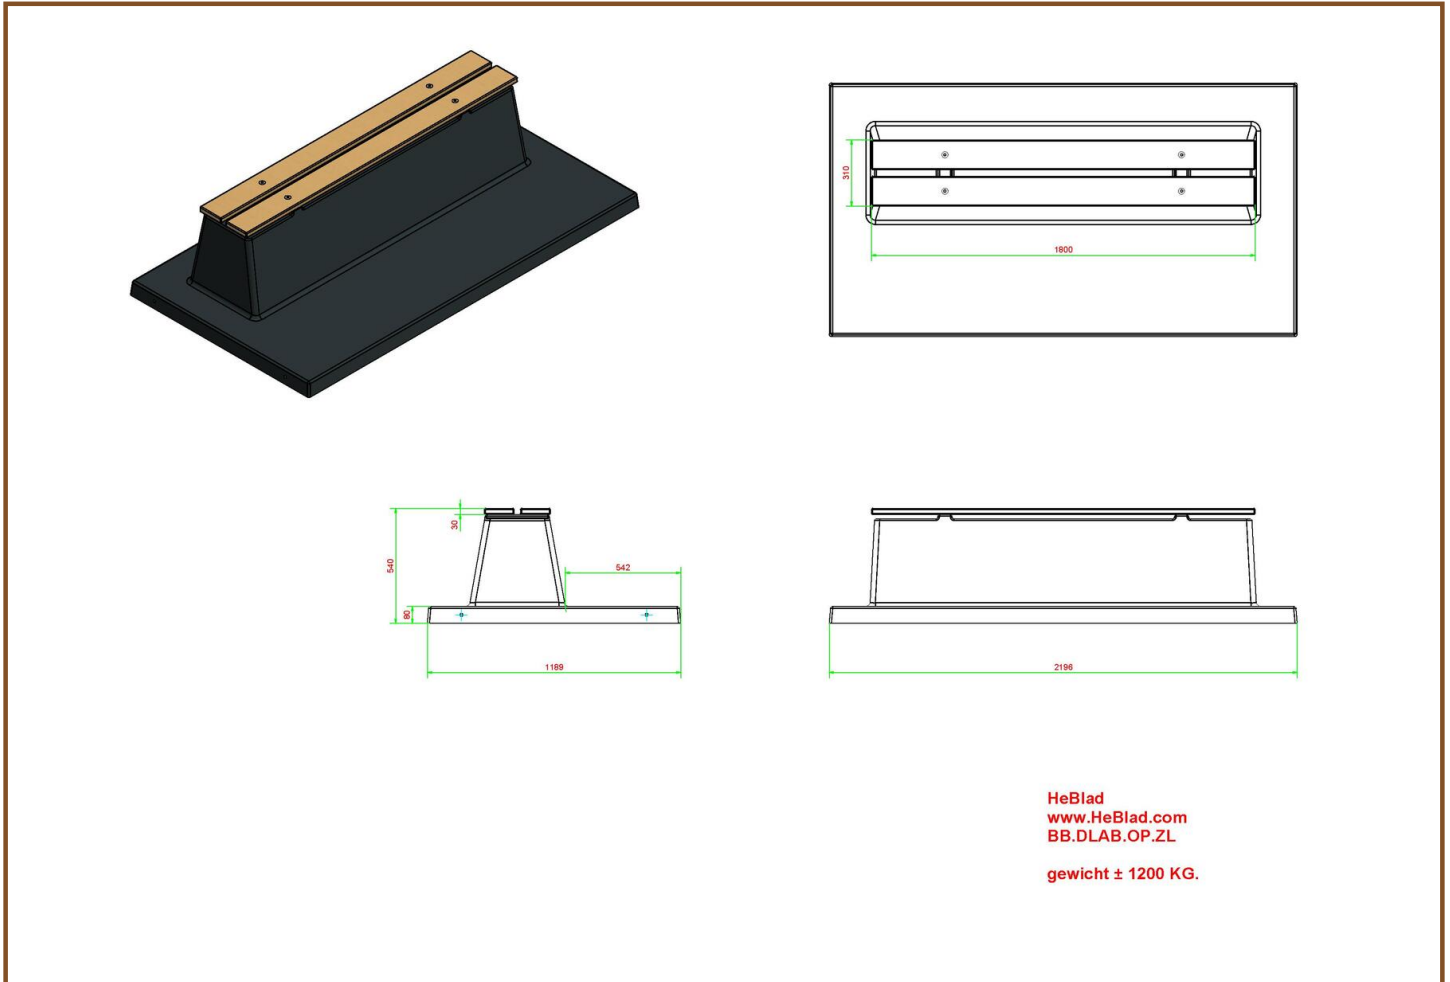

Spécifications Betonbank DeLuxe Antraciet-Beton met Onderplaat zonder Leuning

Code de produit	BB.DLAB.OP.ZL	Poids	1200 kg
Couleur	Béton anthracite	Matériel assise	Bambou
Dimensions (H x L)	220 x 120 cm	Nombre d'assises	4
Hauteur d'assise	47,5 cm		

Produits associés

Onze producten worden geleverd vanuit onze fabriek in Nederland.