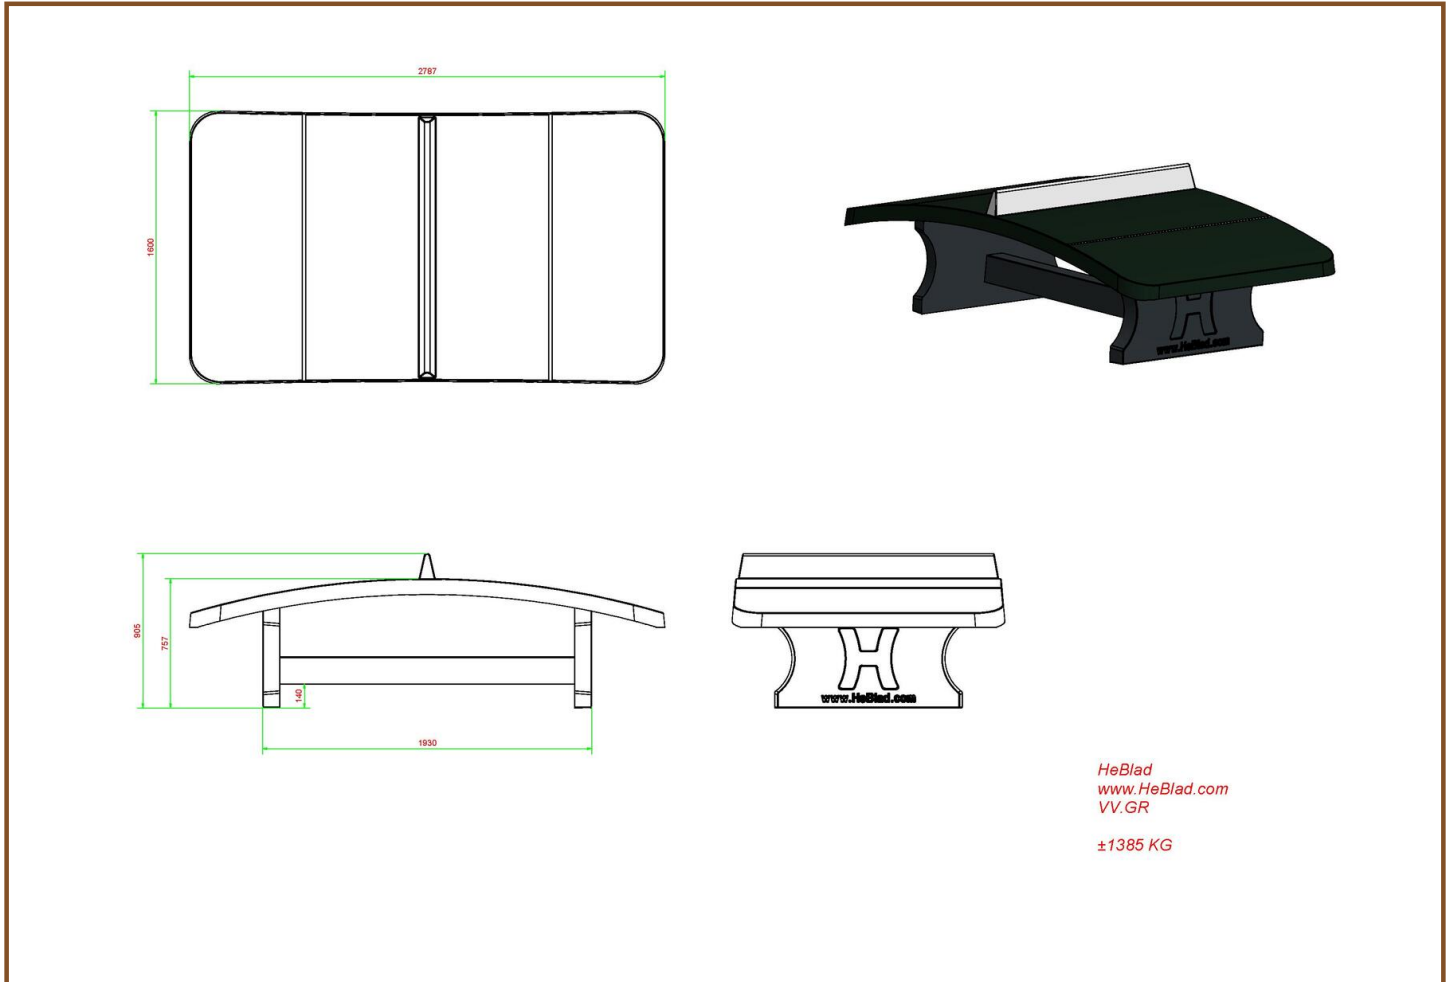

Spécifications Voetvolleybaltafel Groen

Code de produit	VV.GR	Hauteur de la table	76 cm
Couleur	Vert - RAL 6009	Hauteur du filet	14,75 cm
Dimension du plateau	274 x 152 cm	Poids	1385 kg
Dimension du bas du plateau	278 x 156 cm	Écartement entre les pieds	183 cm (la distance de centr
Épaisseur plateau	8,4 cm		

Produits associés

Onze producten worden geleverd vanuit onze fabriek in Nederland.