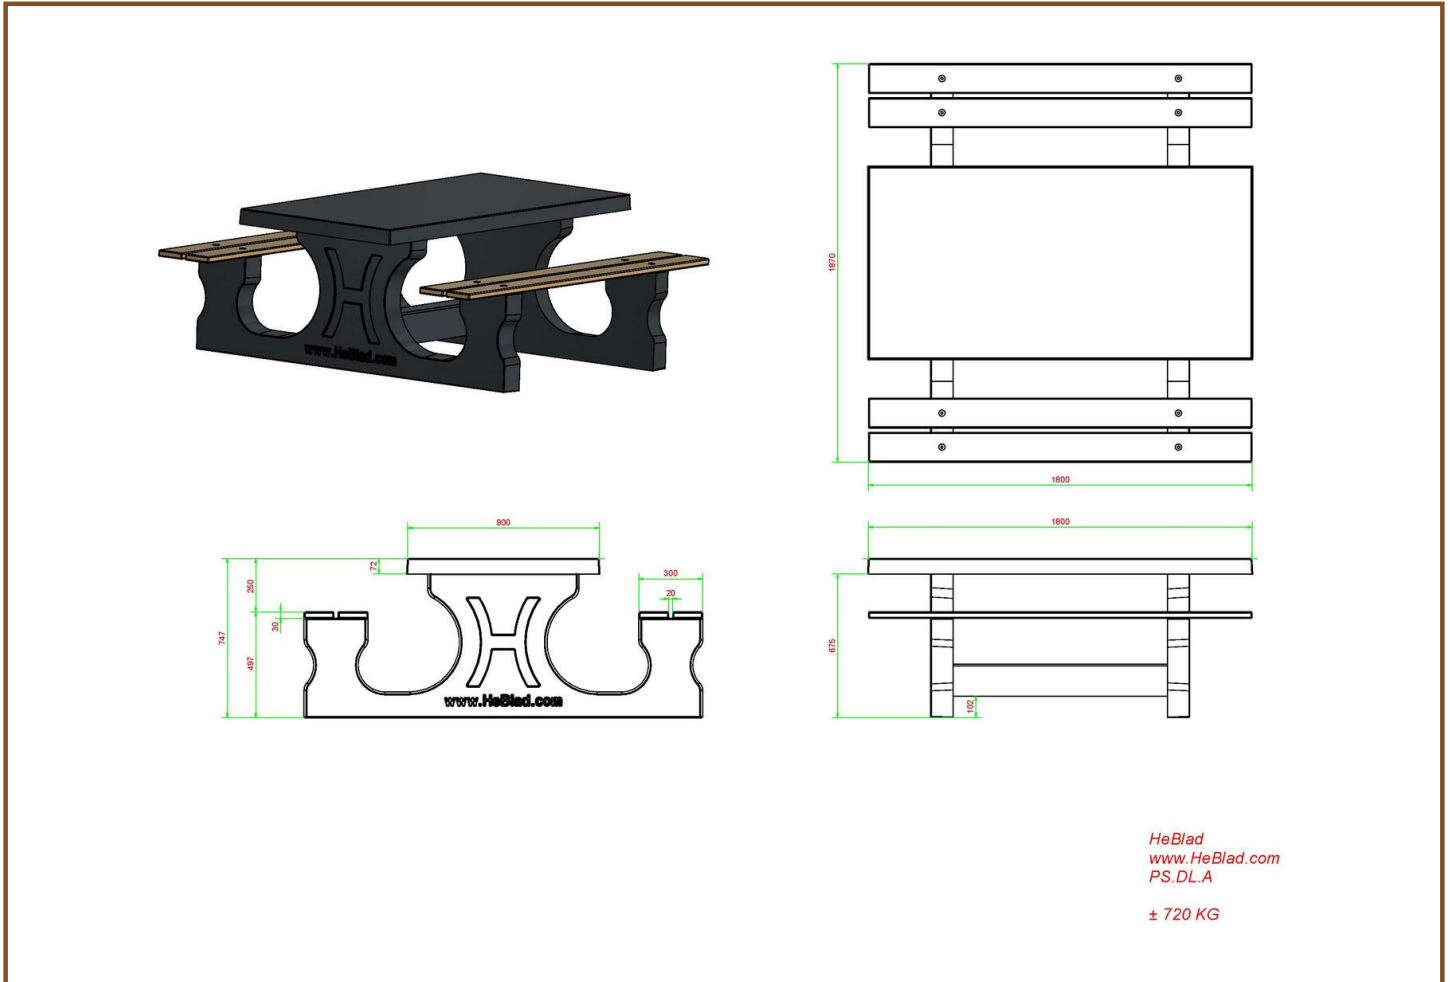

Spécifications Picknickset DeLuxe Antraciet

Code de produit	PS.DL.A	Épaisseur plateau de table	7.2 cm
Couleur	Anthracite laqué	Hauteur d'assise	49.7 cm
Dimensions (L x P x H)	180 x 187 x 75 cm	Poids	720 kg
Dimension du plateau (L x H)	180 x 90 cm	Matériel assise	Bambou
Hauteur de la table	74.7 cm	Écartement entre les pieds	111 cm (la distance de centrage)

Produits associés

Onze producten worden geleverd vanuit onze fabriek in Nederland.