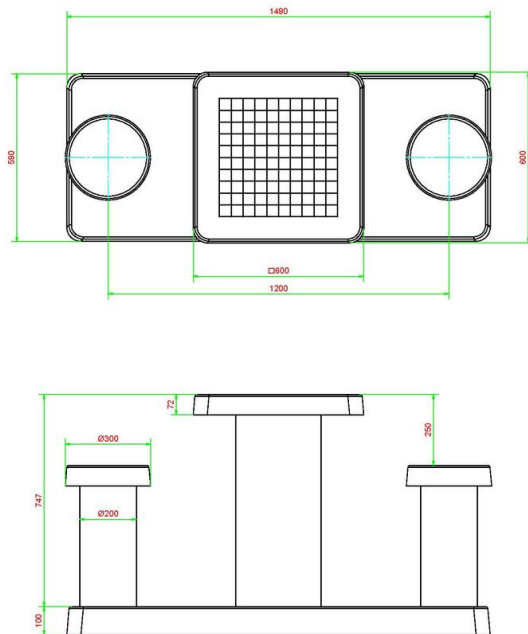

HeBlad
www.HeBlad.com
GT.CK.2

Gewicht ± 490 KG.

Spécifications Damtafel Naturel Beton 2 persoons

Code de produit	GT.CK.2	Dimension du plateau	60 x 60 cm
Couleur	Béton naturel	Épaisseur plateau	10 cm
Dimensions (H x L)	149 x 59 cm	Poids	425 kg
Hauteur de la table	75 cm	Plaque de fond d'épaisseur	10 cm
Hauteur d'assise	50 cm		

Produits associés

Onze producten worden geleverd vanuit onze fabriek in Nederland.