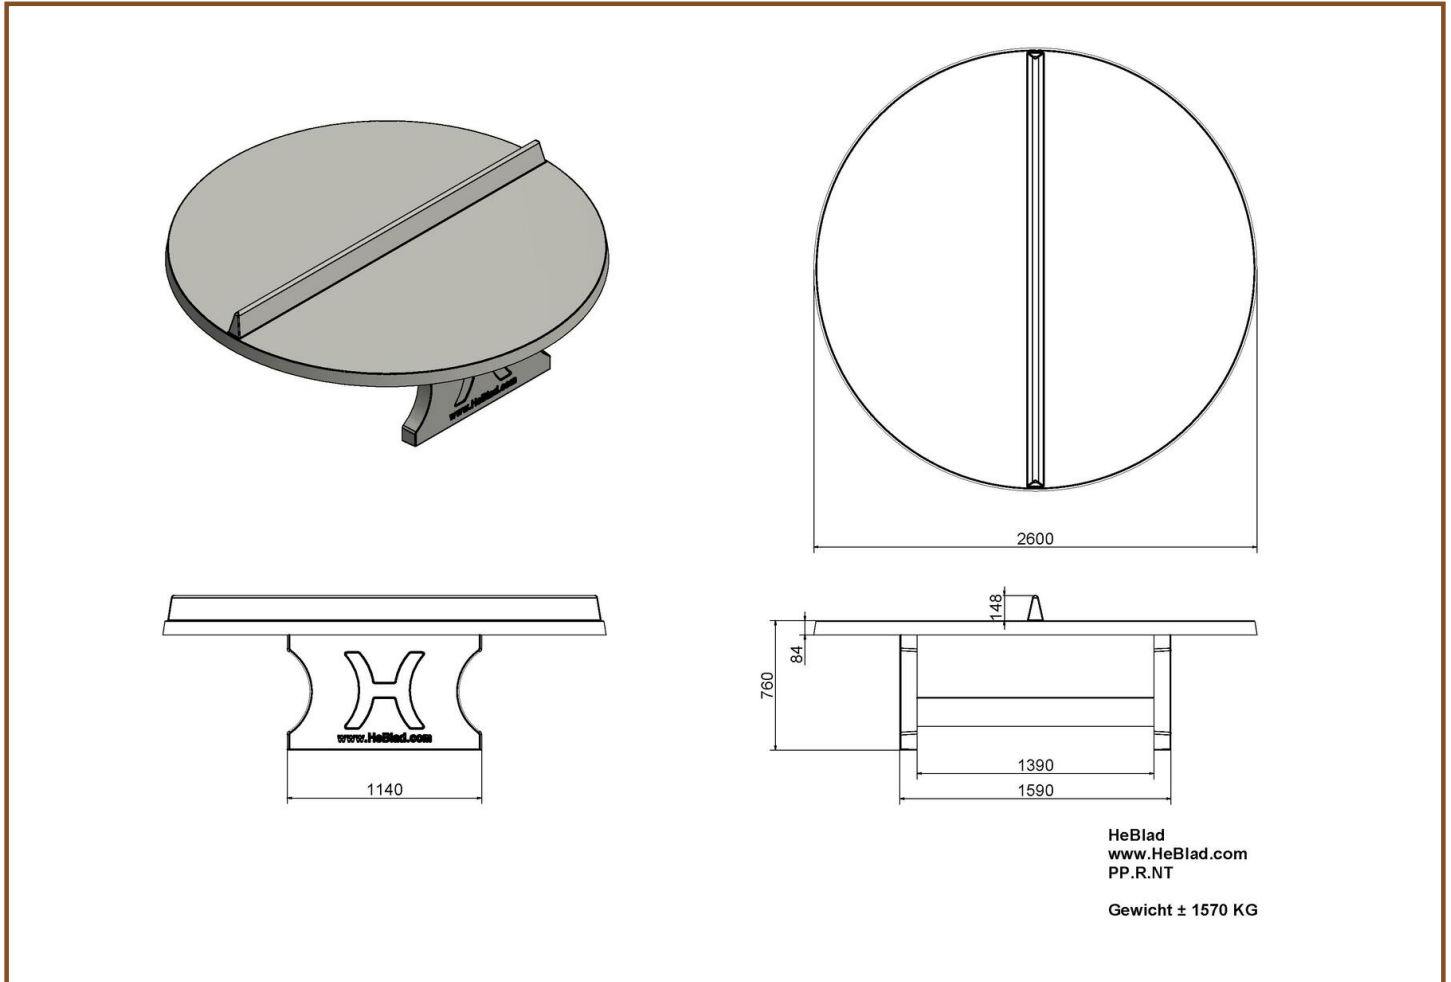

Spécifications Pingpongtafel Rond Naturel Beton

Code de produit	PP.R.NT	Hauteur de la table	76 cm
Couleur	Béton naturel	Hauteur du filet	14,75 cm
Dimension du plateau	Ø 260 cm	Poids	1570 kg
Dimension du bas du plateau	Ø 264 cm	Écartement entre les pieds	149 cm (la distance de centrage)
Épaisseur plateau	8,4 cm		

Produits associés

Onze producten worden geleverd vanuit onze fabriek in Nederland.