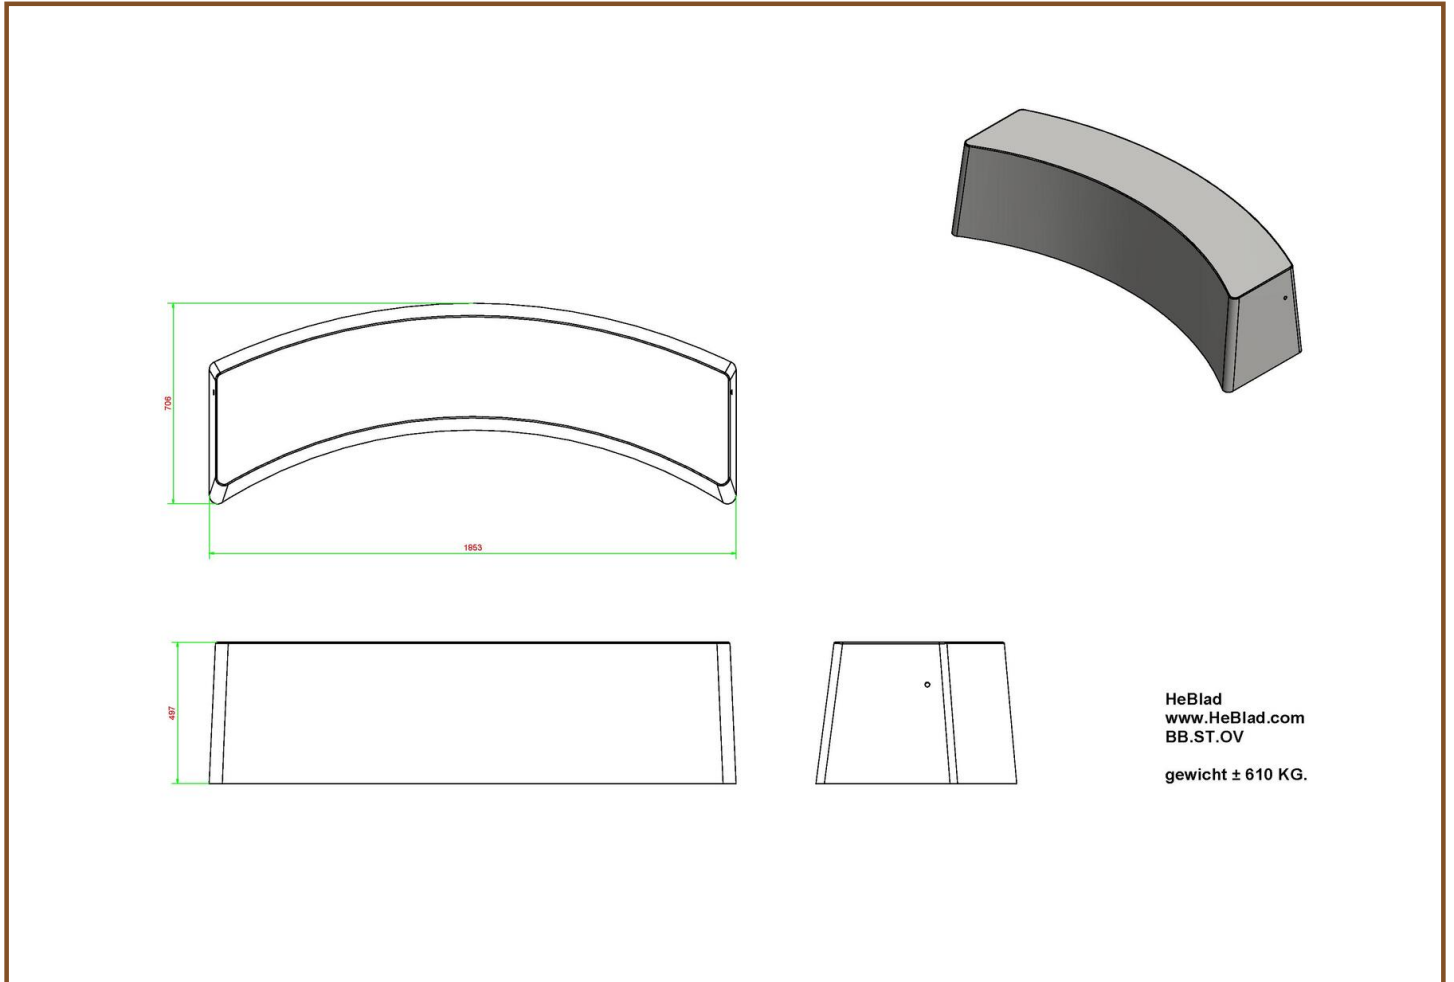

Spécifications Betonbank Standaard Ovaal

Code de produit	BB.ST.OV	Poids	610 kg
Couleur	Béton naturel	Matériel assise	Beton
Dimensions (L x P x H)	185 x 70 x 50 cm	Nombre d'assises	4
Hauteur d'assise	49.7 cm		

Produits associés

Onze producten worden geleverd vanuit onze fabriek in Nederland.