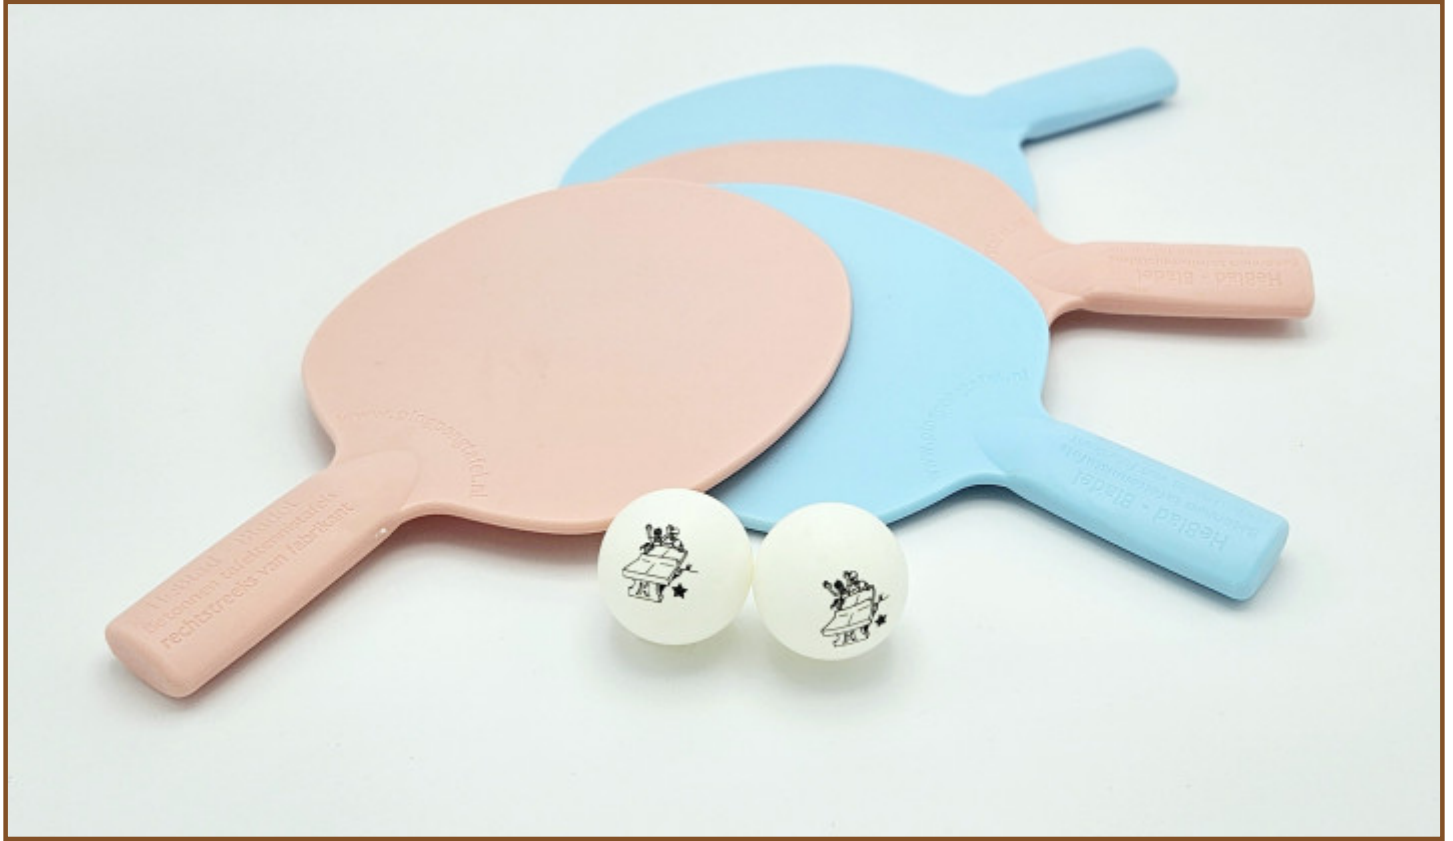

Tafeltennis batjes Pastel, set van 4

Code de produit: B.S1.pastel

€ 18,00 hors TVA

(€ 21,78 TVA incl.)

Zachte kleuren tafeltennisbatjes

Met dezelfde kwaliteit als de reguliere batjes, hebben we nu de uitvoering in de pastelkleuren roze en blauw. Een zachtere benadering van het tafeltennisspel. Deze set van vier batjes en twee balletjes past bijvoorbeeld heel goed bij de lage pingpongtafel van HeBlad, speciaal voor de jongste kinderen. De onderbouw leerlingen zullen zich prima kunnen identificeren met de lage tafel en zachte kleuren van de batjes. Maar de keuze kan natuurlijk ook gewoon gemaakt worden op basis van smaak.

Waar worden tafeltennisbatjes en balletjes van gemaakt

Zowel de batjes als de balletjes worden gemaakt van kunststof. Dit maakt ze ideaal voor buitengebruik: ze kunnen tegen een stootje en zijn niet gevoelig voor extreme weersomstandigheden. Het kunststof is heel gemakkelijk schoon te maken, gewoon met schoonmaakmiddel of afwasmiddel en warm water. Hoeveel levertijd zit er op de tafeltennisbatjes roze en blauw? De levertijden van HeBlad zijn kort. Bestelt u een accessoire, dan verzenden we deze al direct de volgende werkdag. Heeft u de tafeltennisbatjes samen met een pingpongtafel besteld, dan ontvangt u de set batjes tegelijk met de tafel.

Onze producten worden geleverd vanuit onze fabriek in Nederland. 26 april 2024 - Prix sujets à changement