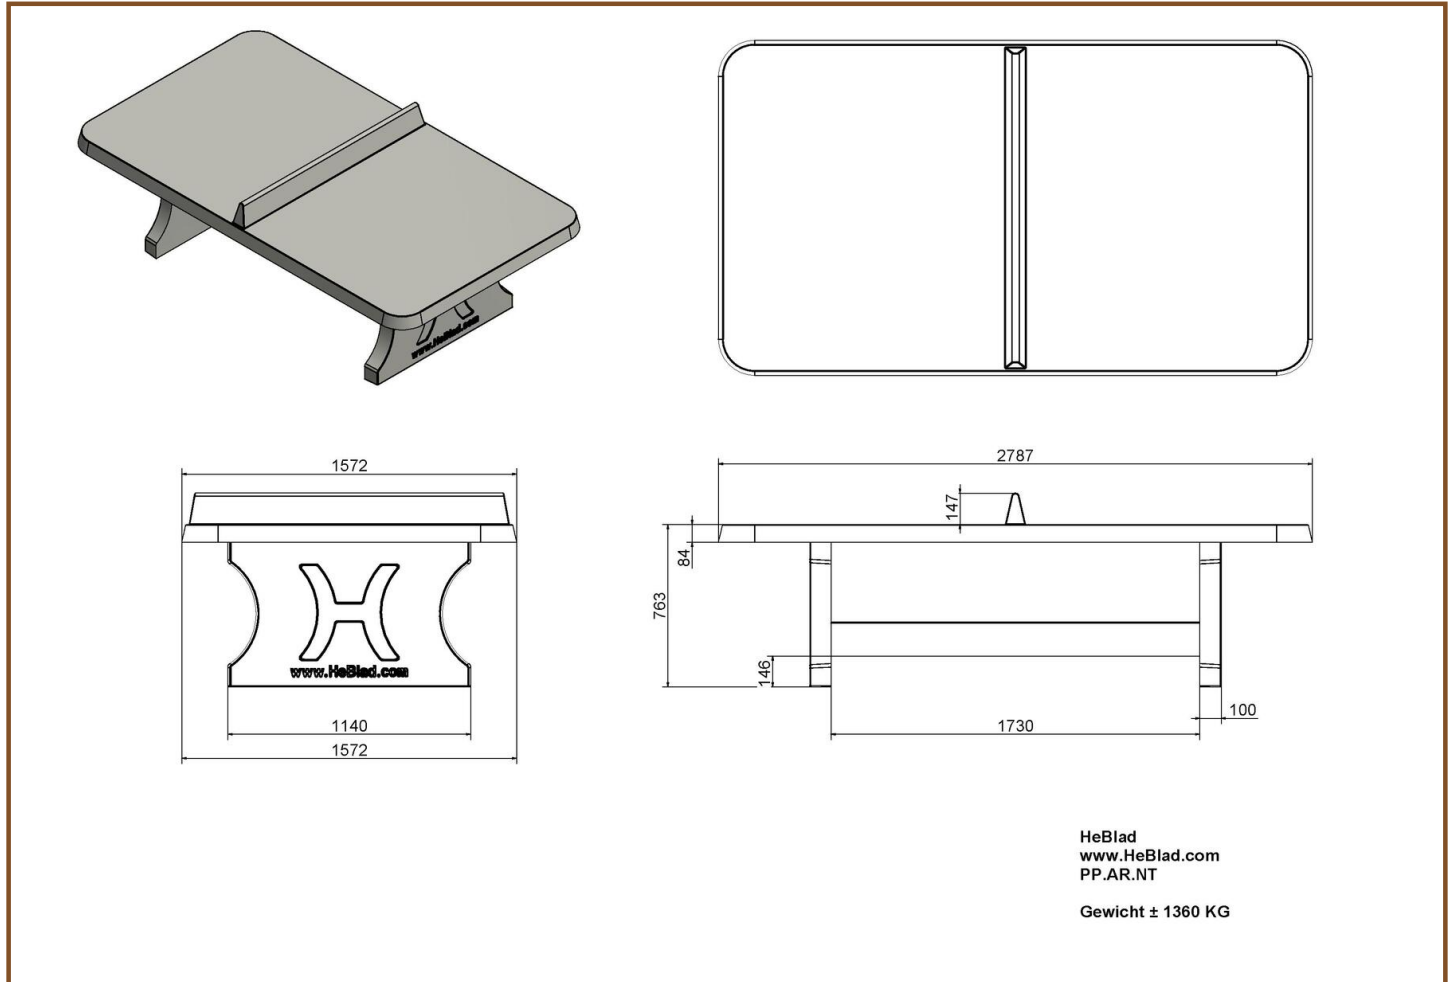

Spécifications Pingpongtafel Afgerond Naturel Beton

Code de produit	PP.AR.NT	Hauteur de la table	76 cm
Couleur	Béton naturel	Hauteur du filet	14,75 cm
Dimension du plateau	274 x 152 cm	Poids	1360 kg
Dimension du bas du plateau	279 x 157 cm	Écartement entre les pieds	183 cm (la distance de centrage)
Épaisseur plateau	8,4 cm		

Produits associés

Onze producten worden geleverd vanuit onze fabriek in Nederland.