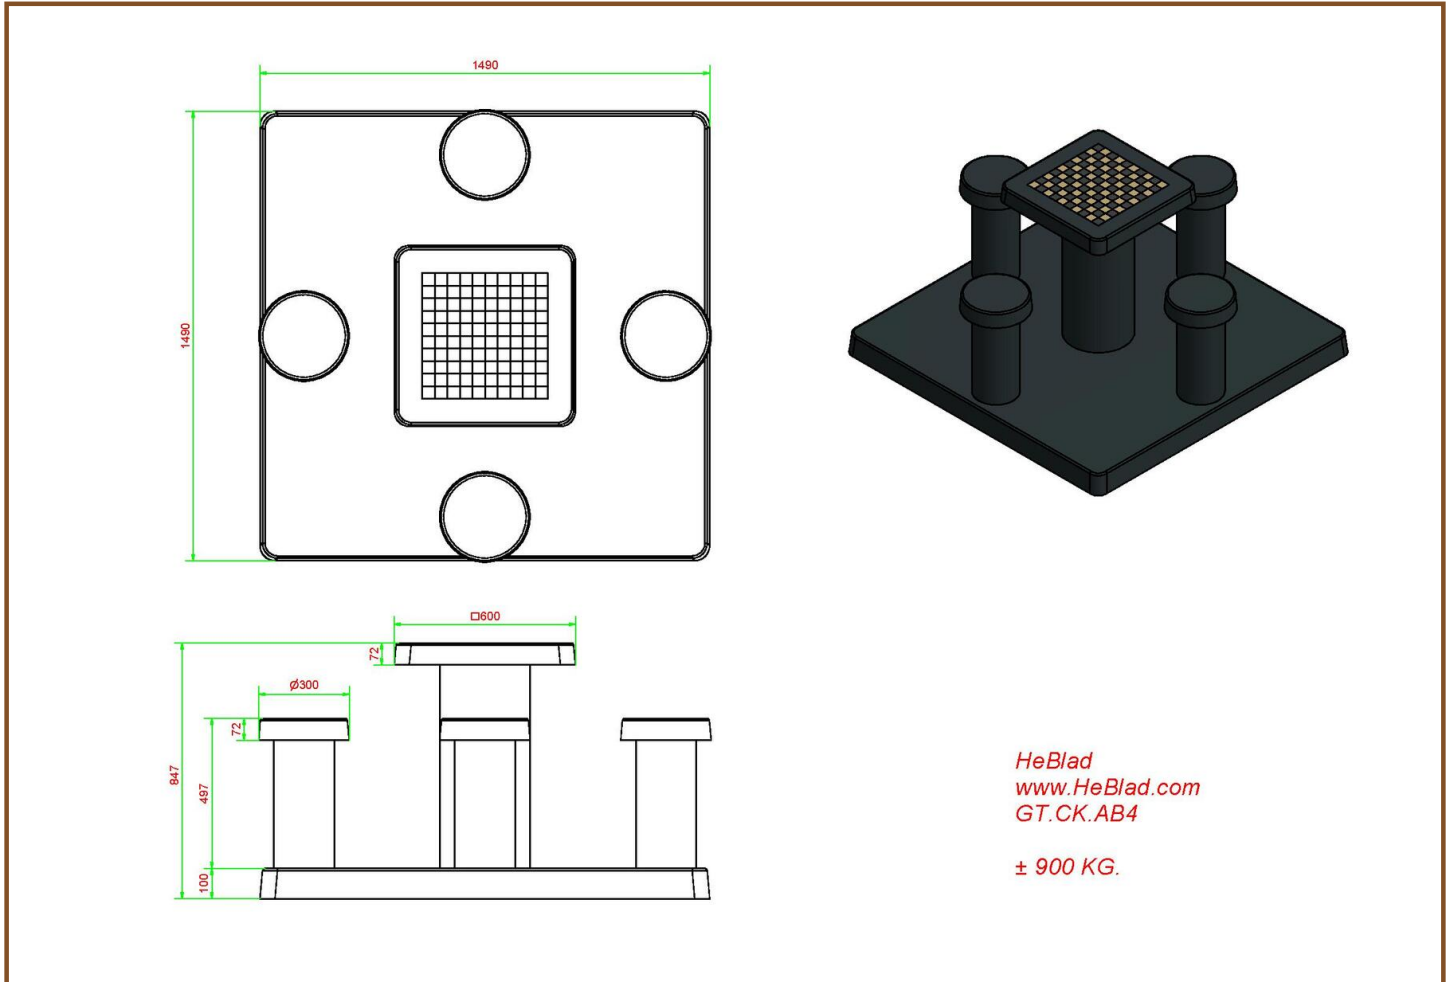

Spécifications Damtafel Antraciet-Beton 4 persoons

Code de produit	GT.CK.AB4	Dimension du plateau	60 x 60 cm
Couleur	Béton anthracite	Épaisseur plateau	7,2 cm
Dimensions (H x L)	149 x 149 cm	Poids	900 kg
Hauteur de la table	75 cm	Plaque de fond d'épaisseur	10 cm
Hauteur d'assise	50 cm		

Produits associés

Onze producten worden geleverd vanuit onze fabriek in Nederland.