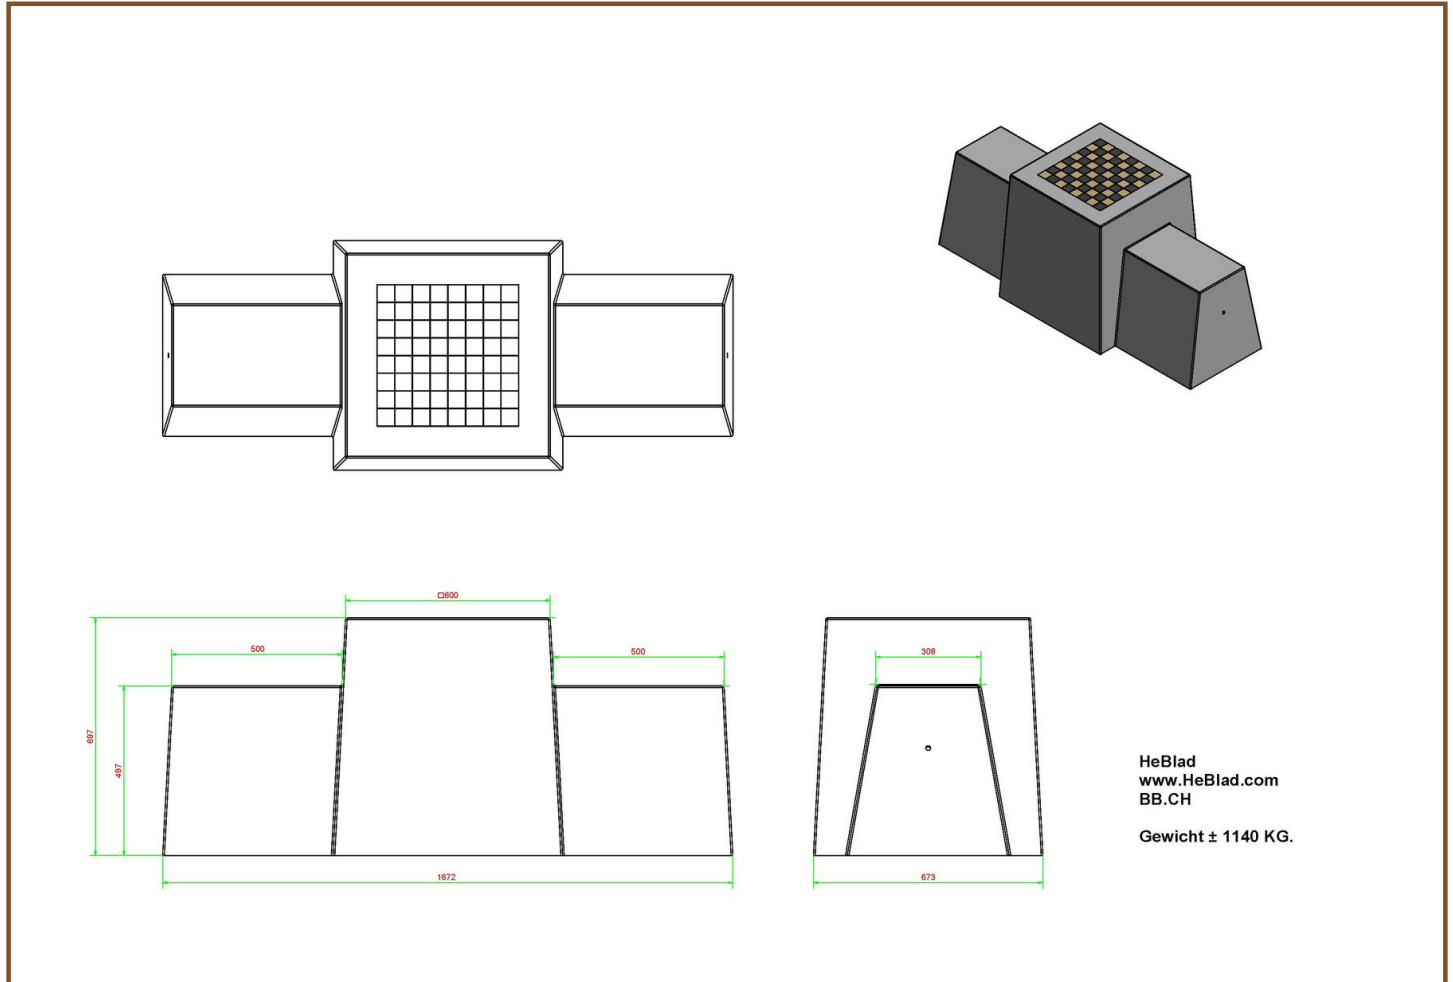

Spécifications Schaakbank Naturel Beton

Code de produit	BB.CH	Hauteur de la table	70 cm
Couleur	Béton naturel	Poids	1140 kg
Dimensions (L x P x H)	167 x 67 x 70 cm	Nombre d'assises	2
Hauteur d'assise	50 cm		

Produits associés

Onze producten worden geleverd vanuit onze fabriek in Nederland.