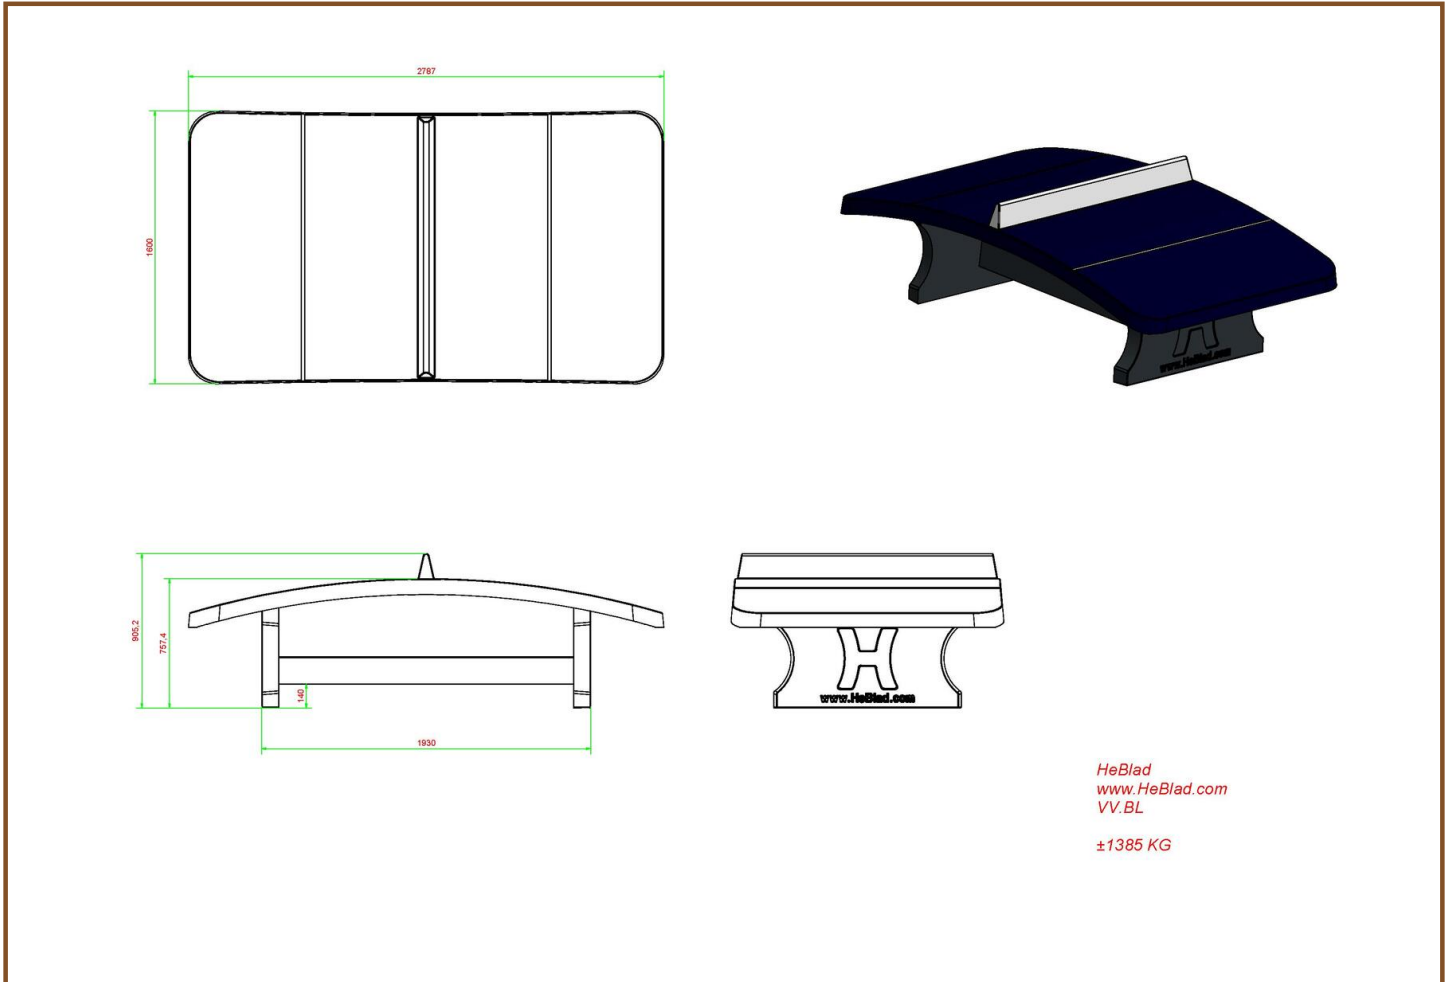

Spécifications Voetvolleybaltafel Blauw

Code de produit	VV.BL	Hauteur de la table	76 cm
Couleur	Bleu - RAL 5005	Hauteur du filet	14,75 cm
Dimension du plateau	274 x 152 cm	Poids	1385 kg
Dimension du bas du plateau	278 x 156 cm	Écartement entre les pieds	183 cm (la distance de centrage)
Épaisseur plateau	8,4 cm		

Produits associés

Onze producten worden geleverd vanuit onze fabriek in Nederland.