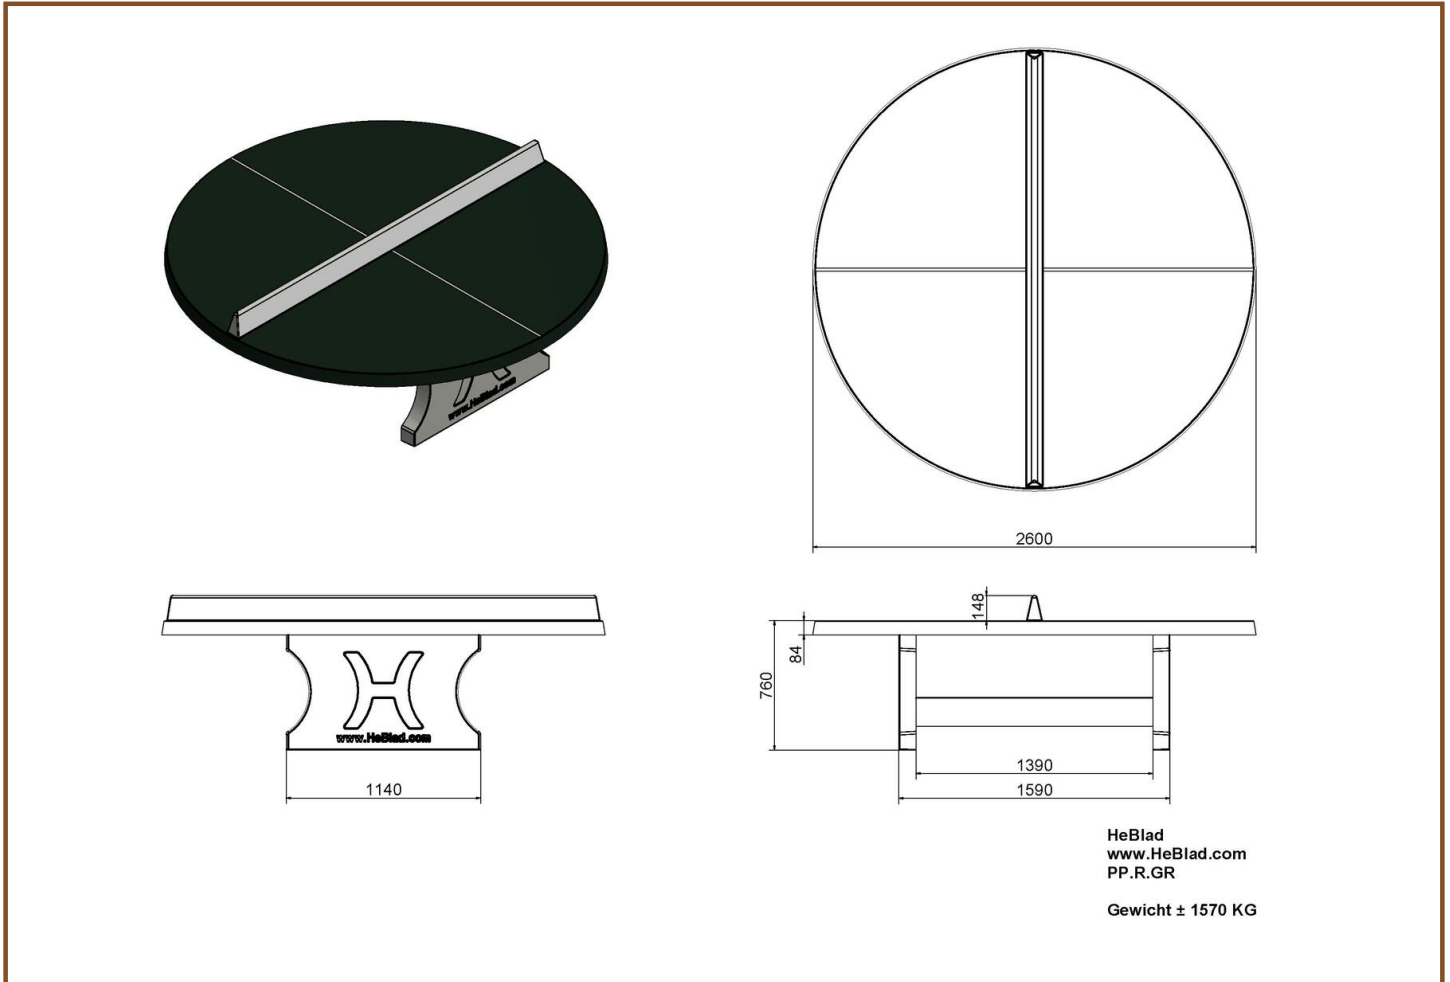

## Spécifications Pingpongtafel Rond Groen

Code de produit	PP.R.GR	Hauteur de la table	76 cm
Couleur	Vert - RAL 6009	Hauteur du filet	14,75 cm
Dimension du plateau	∅ 260 cm	Poids	1570 kg
Dimension du bas du plateau	∅ 264 cm	Écartement entre les pieds	149 cm (la distance de centrage)
Épaisseur plateau	8,4 cm		