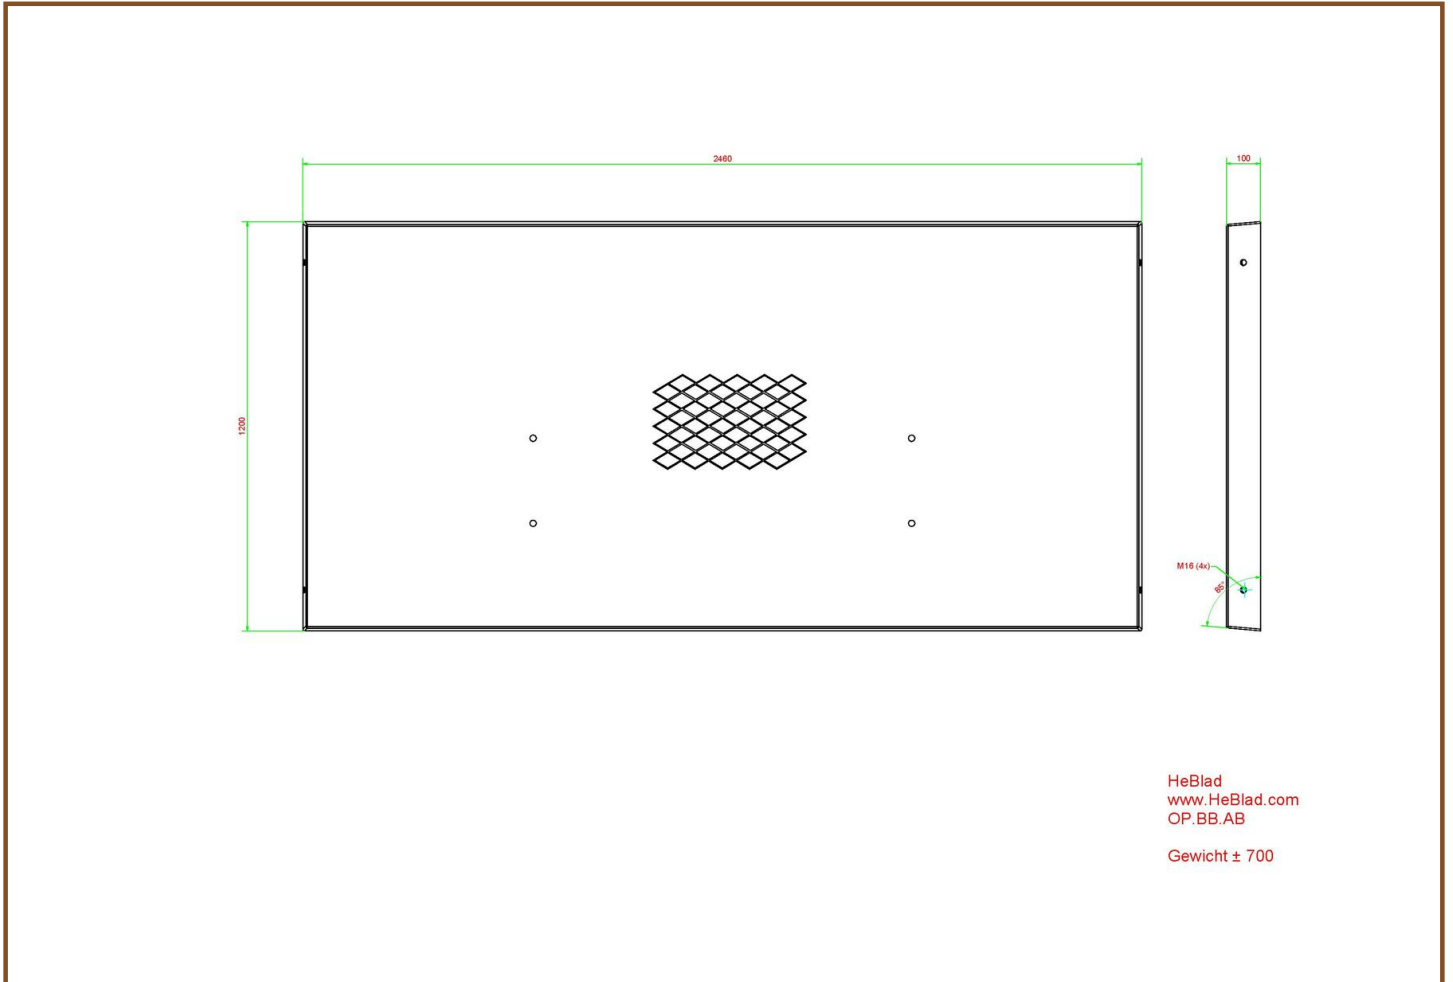

Spécifications Onderplaat Bank Antraciet-Beton

Code de produit	OP.BB.AB	Poids	525 kg
Couleur	Béton anthracite	Finition de surface	profile antiderapante
Dimensions (L x P x H)	248 x 120 x 7,2 cm	Installation de levage	Manchon à vis en béton M16

Produits associés

Onze producten worden geleverd vanuit onze fabriek in Nederland.