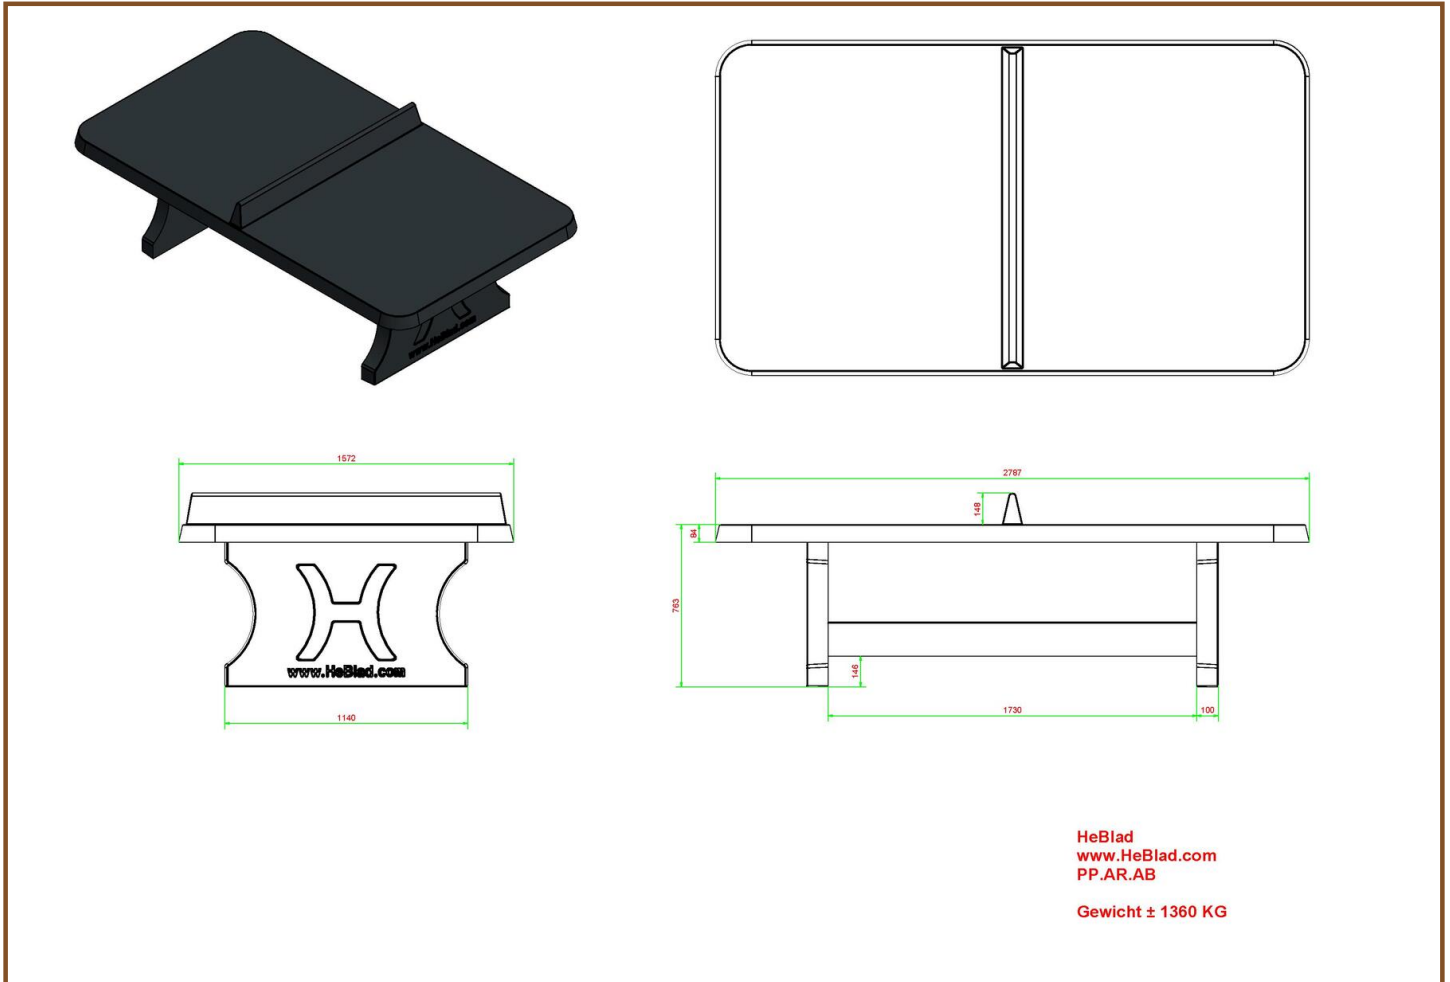

#### Varianten tafeltennistafels

Bent u op zoek naar een betonnen tafeltennistafel met afgeronde hoeken, maar kiest u liever een andere kleur? Overweeg dan de blauwe en de naturel uitvoering. Of ziet u liever een andere vorm? Dat kan! Naast de afgeronde hoeken, hebben we ook de klassieke uitvoering zonder afgeronde hoeken en zelfs ook een elegante ronde versie. In alle gevallen kiest u met de producten van HeBlad voor een duurzaam product. Neem gerust contact met ons op voor al uw vragen over onze producten!

## Spécifications Pingpongtafel Afgerond Antraciet-Beton

Code de produit	PP.AR.AB	Hauteur de la table	76 cm
Couleur	Béton anthracite	Hauteur du filet	14,75 cm
Dimension du plateau	274 x 152 cm	Poids	1360 kg
Dimension du bas du plateau	279 x 157 cm	Écartement entre les pieds	183 cm (la distance de centre à centre)
Épaisseur plateau	8,4 cm		