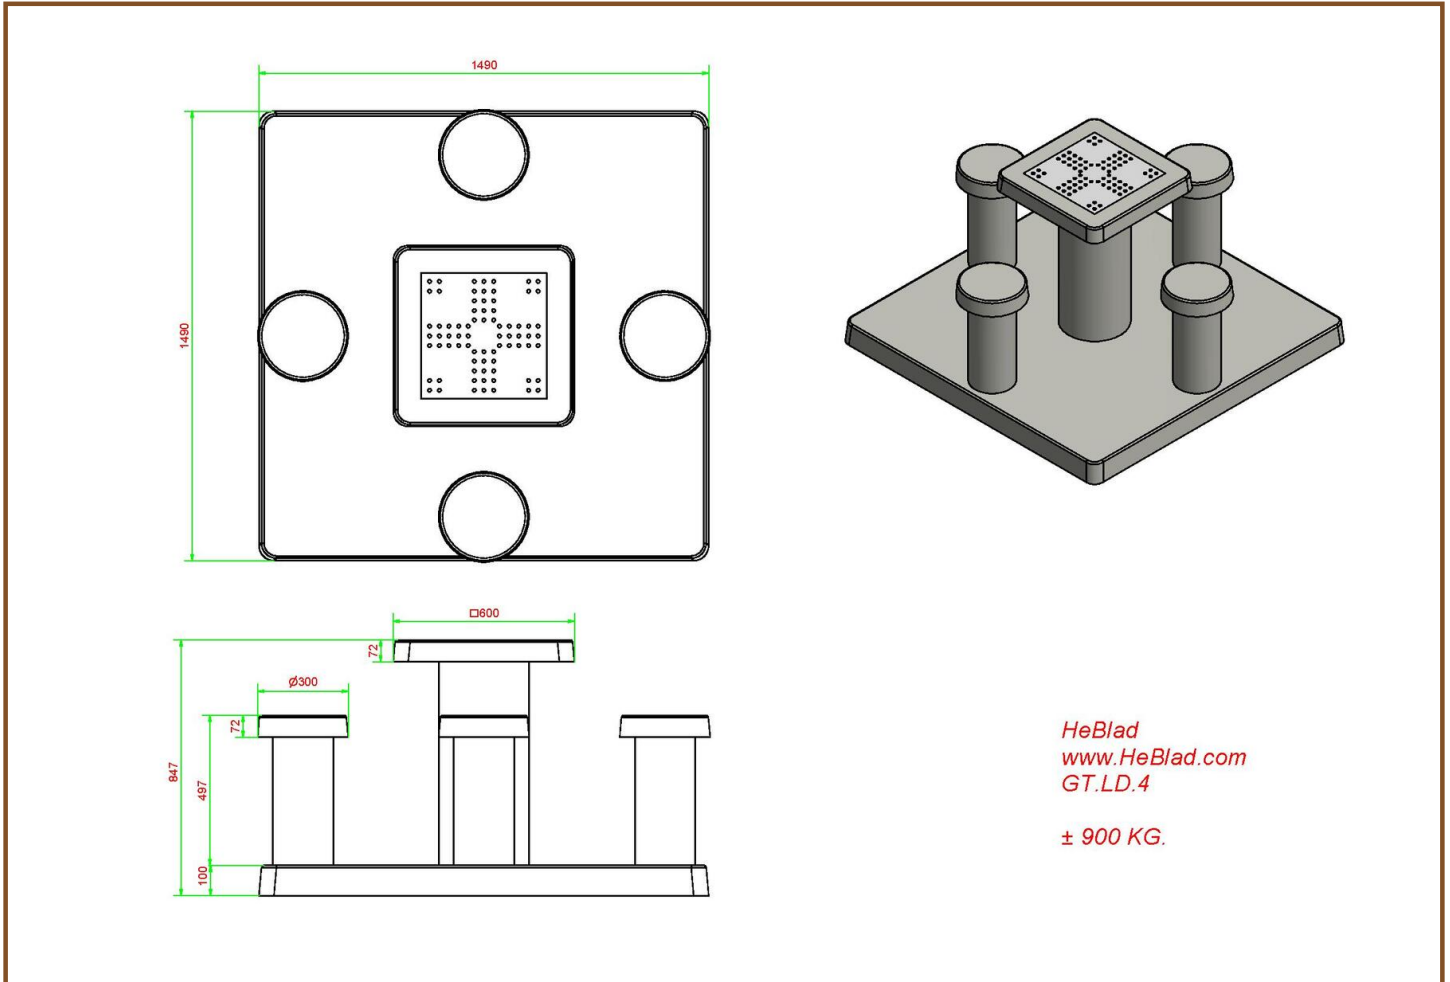

## Spécifications Ludo-tafel Naturel Beton

Code de produit	GT.LD.4	Dimension du plateau (L x H)	60 x 60 cm
Couleur	Béton naturel	Épaisseur plateau	7,2 cm
Dimensions (H x L)	149 x 149 cm	Poids	900 kg
Hauteur de la table	75 cm	Plaque de fond d'épaisseur	10 cm
Hauteur d'assise	50 cm		