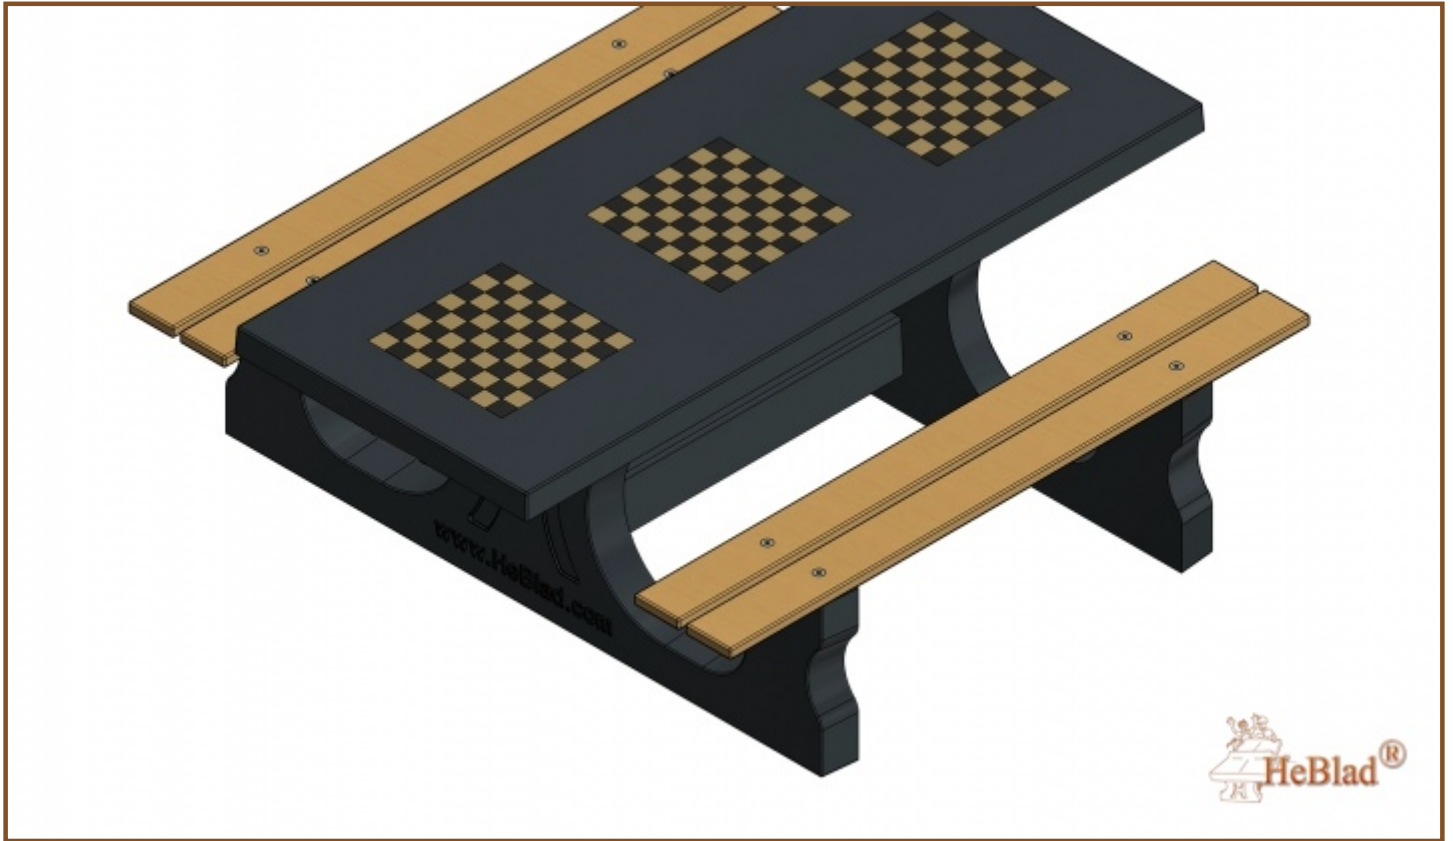

Multi-Spellentafel (1-1-1) DeLuxe Antraciet-Beton

Code de produit: PS.DLAB.GT.111

Uit onze range picknicksets treft u hier de uitvoering mét spelborden geïntegreerd in het tafelblad. De uitvoering 1-1-1 staat voor drie keer een schaakbord. Wat betekenen de codes in de multi-spellentafels?: 1 = Schaakspel 2 = Damspel 3 = Ludospel 4 = Backgammonspel

Uitleg multi-spellentafel

Deze antraciet betonnen tafel is dus uitgerust met drie schaakborden. DeLuxe betekent dat de zittingen van de set gemaakt zijn van bamboe in plaats van het reguliere, wat hardere beton. De zittingen zijn blind gemonteerd, wat ze ongevoelig maakt voor vandalisme. Behalve de bamboe zittingen, is de gehele set vervaardigd uit één stuk beton. De schaakborden zijn in het tafelblad opgenomen, zodat er geen stootranden zijn en de tafel gemakkelijk schoongeveegd kan worden. De bijbehorende schaakstukken worden voor ieder schaakbord gratis meegeleverd.

Mogelijkheden multi-spellentafels HeBlad

Zoals hierboven uitgelegd, kunnen de multi-spellentafels van HeBlad ook op een andere manier worden samengesteld. Wat te denken van drie verschillende spellen in de multi-spellentafel (1-3-4) DeLuxe? Dan heeft u naast het schaakbord

€ 2.850,00 hors TVA

(€ 3.448,50 TVA incl.)

2e product en volgende voor
€ 2.750,00 per stuk, bespaar 3% !

Onze producten worden geleverd vanuit onze fabriek in Nederland. 26 april 2024 - Prix sujets à changement