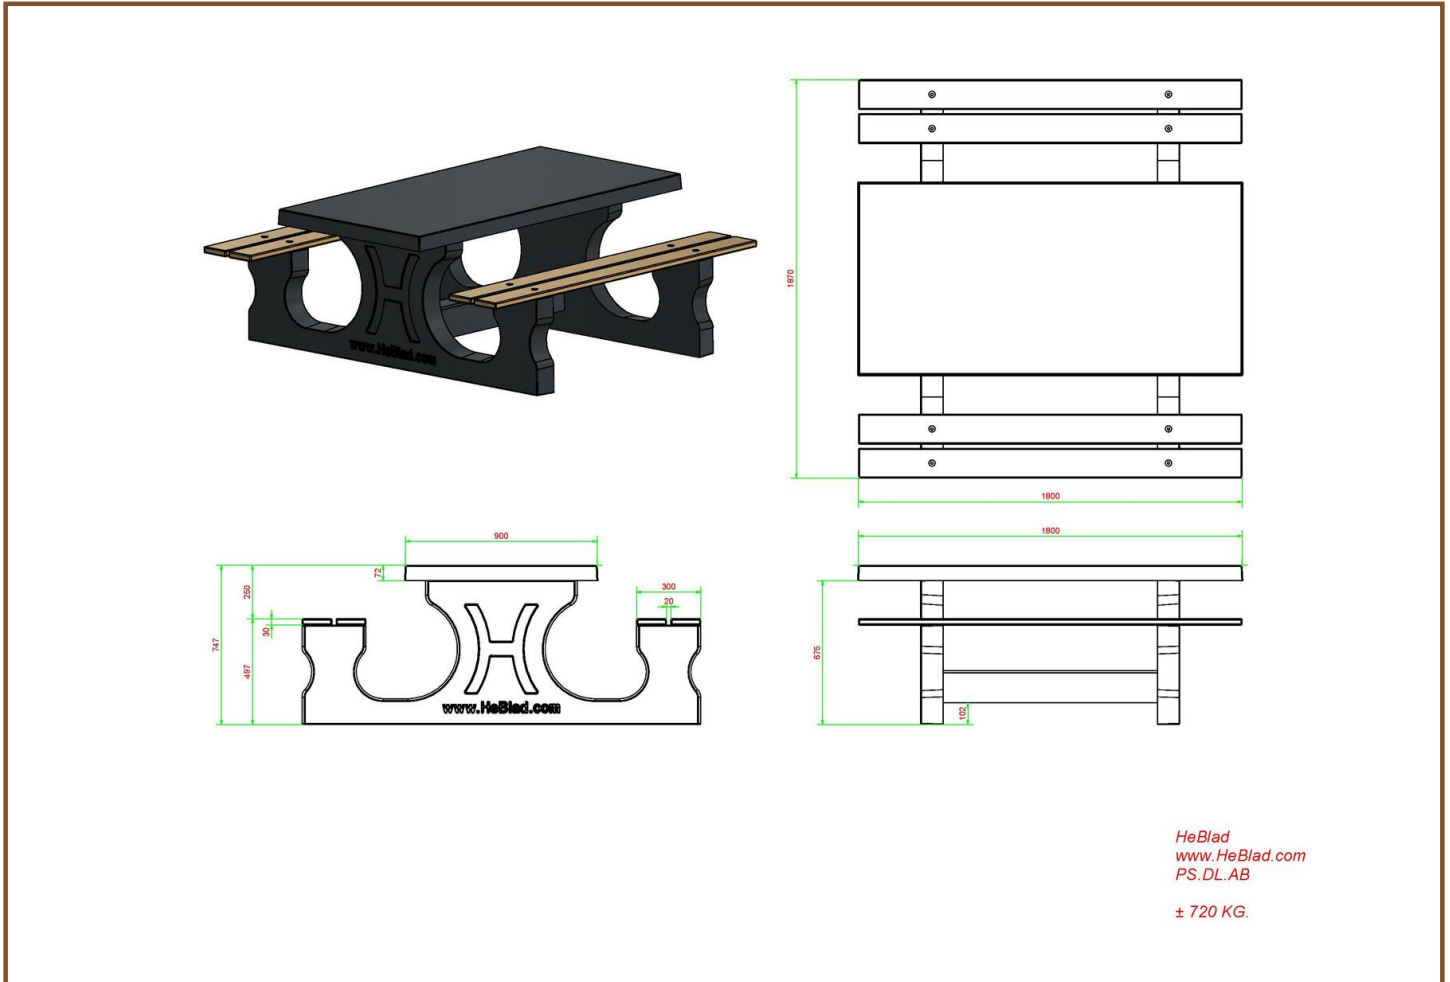

Spécifications Picknickset DeLuxe Antraciet-Beton

Code de produit	PS.DL.AB	Epaisseur plateau de table	7.2 cm
Couleur	Béton anthracite	Hauteur d'assise	49.7 cm
Dimensions (L x P x H)	180 x 187 x 75 cm	Poids	720 kg
Dimension du plateau (L x H)	180 x 90 cm	Matériel assise	Bambou
Hauteur de la table	74.7 cm	Écartement entre les pieds	111 cm (la distance de centrage)

Produits associés