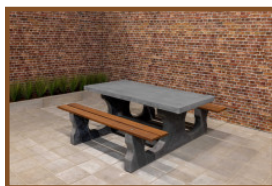

Spécifications Picknickset DeLuxe Antraciet

Code de produit	PS.DL.A	Épaisseur plateau de table	7.2 cm
Couleur	Anthracite laqué	Hauteur d'assise	49.7 cm
Dimensions (L x P x H)	180 x 187 x 75 cm	Poids	720 kg
Dimension du plateau (L x H)	180 x 90 cm	Matériel assise	Bambou
Hauteur de la table	74.7 cm	Écartement entre les pieds	111 cm (la distance de centrage)

Produits associés

PS.DL.AB

Onze producten worden geleverd vanuit onze fabriek in Nederland.