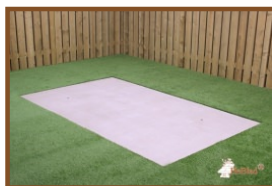

Spécifications Pingpongtafel Afgerond Blauw

Code de produit	PP.AR.BL	Hauteur de la table	76 cm
Couleur	Bleu - RAL 5005	Hauteur du filet	14,75 cm
Dimension du plateau	274 x 152 cm	Poids	1360 kg
Dimension du bas du plateau	279 x 157 cm	Écartement entre les pieds	183 cm (la distance de centrage)
Épaisseur plateau	8,4 cm		

Produits associés

OP.PP

Onze producten worden geleverd vanuit onze fabriek in Nederland.