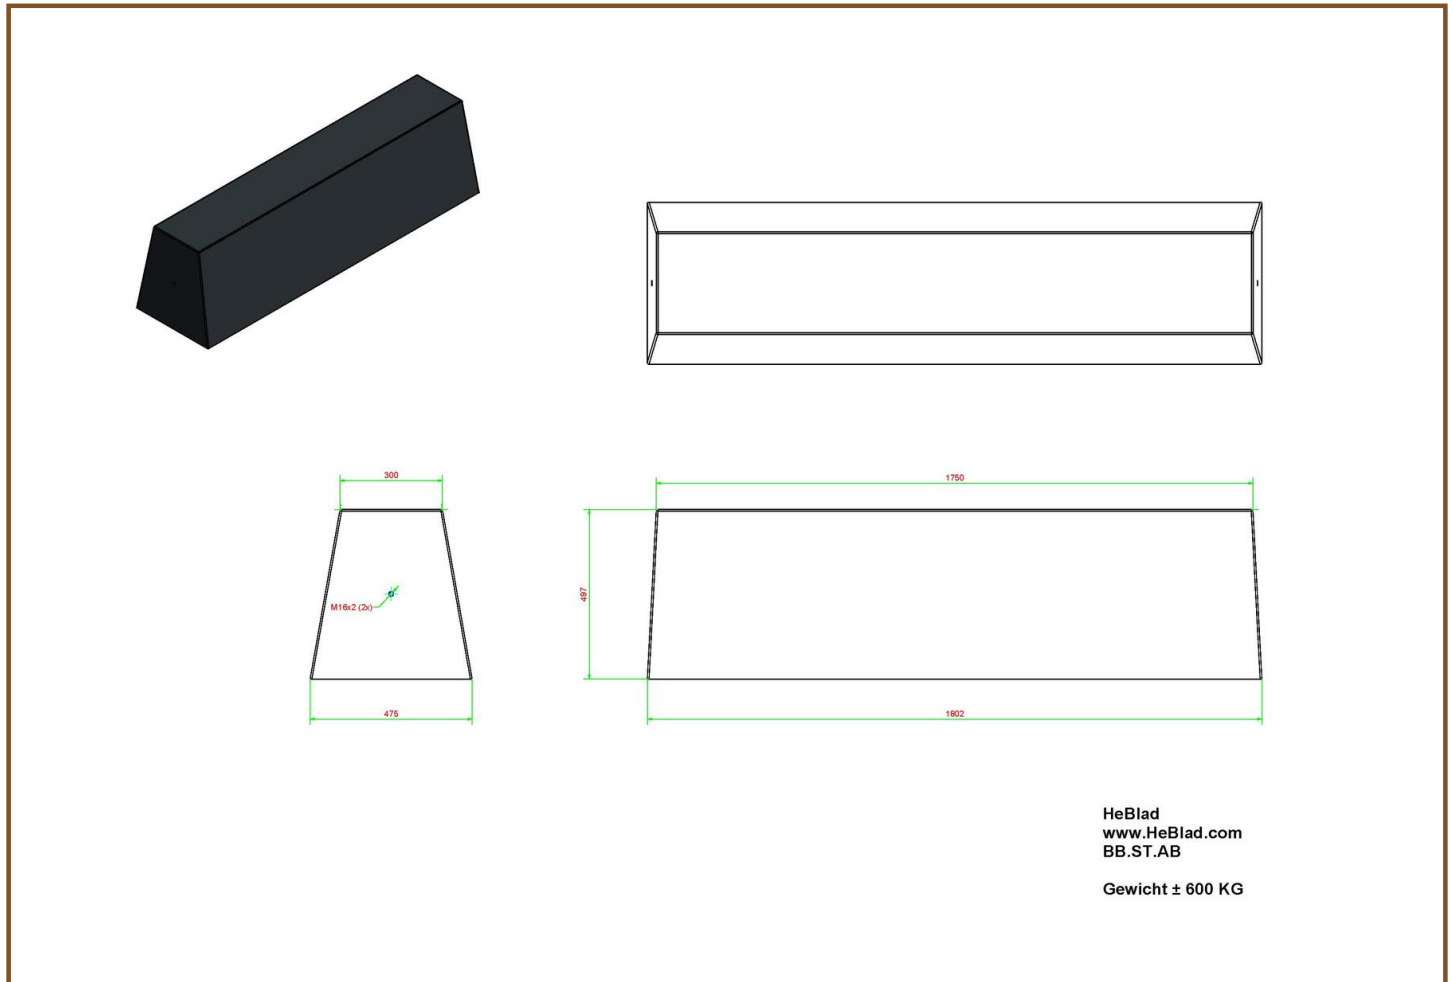

Spécifications Betonbank Standaard Antraciet-Beton

Code de produit	BB.ST.AB	Hauteur d'assise	49.7 cm
Couleur	Béton anthracite	Poids	600 kg
Dimensions superficie totale	180.2 x 47.5 cm	Matériel assise	Beton
Dimensions assise	175 x 30 cm	Nombre d'assises	4

Onze producten worden geleverd vanuit onze fabriek in Nederland.