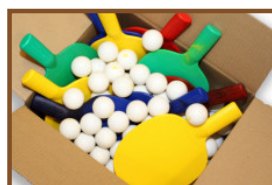

Spécifications Pingpongtafel Antraciet

Code de produit	PP.A	Hauteur de la table	76 cm
Couleur	Anthracite - RAL 7016	Hauteur du filet	14,75 cm
Dimension du plateau	274 x 152 cm	Poids	1360 kg
Dimension du bas du plateau	278 x 156 cm	Écartement entre les pieds	183 cm (la distance de centrage)
Épaisseur plateau	8,4 cm		

Produits associés

B.DS.SP

Onze producten worden geleverd vanuit onze fabriek in Nederland.