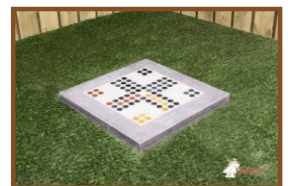

GT.LD.ABT

Onze producten worden geleverd vanuit onze fabriek in Nederland.