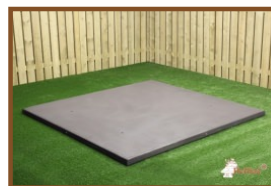

Spécifications Pingpongtafel Antraciet-Beton

Code de produit	PP.AB	Hauteur de la table	76 cm
Couleur	Béton anthracite	Hauteur du filet	14,75 cm
Dimension du plateau	274 x 152 cm	Poids	1360 kg
Dimension du bas du plateau	278 x 156 cm	Écartement entre les pieds	183 cm (la distance de centrage)
Épaisseur plateau	8,4 cm		

Produits associés

OP.PS.AB

Onze producten worden geleverd vanuit onze fabriek in Nederland.