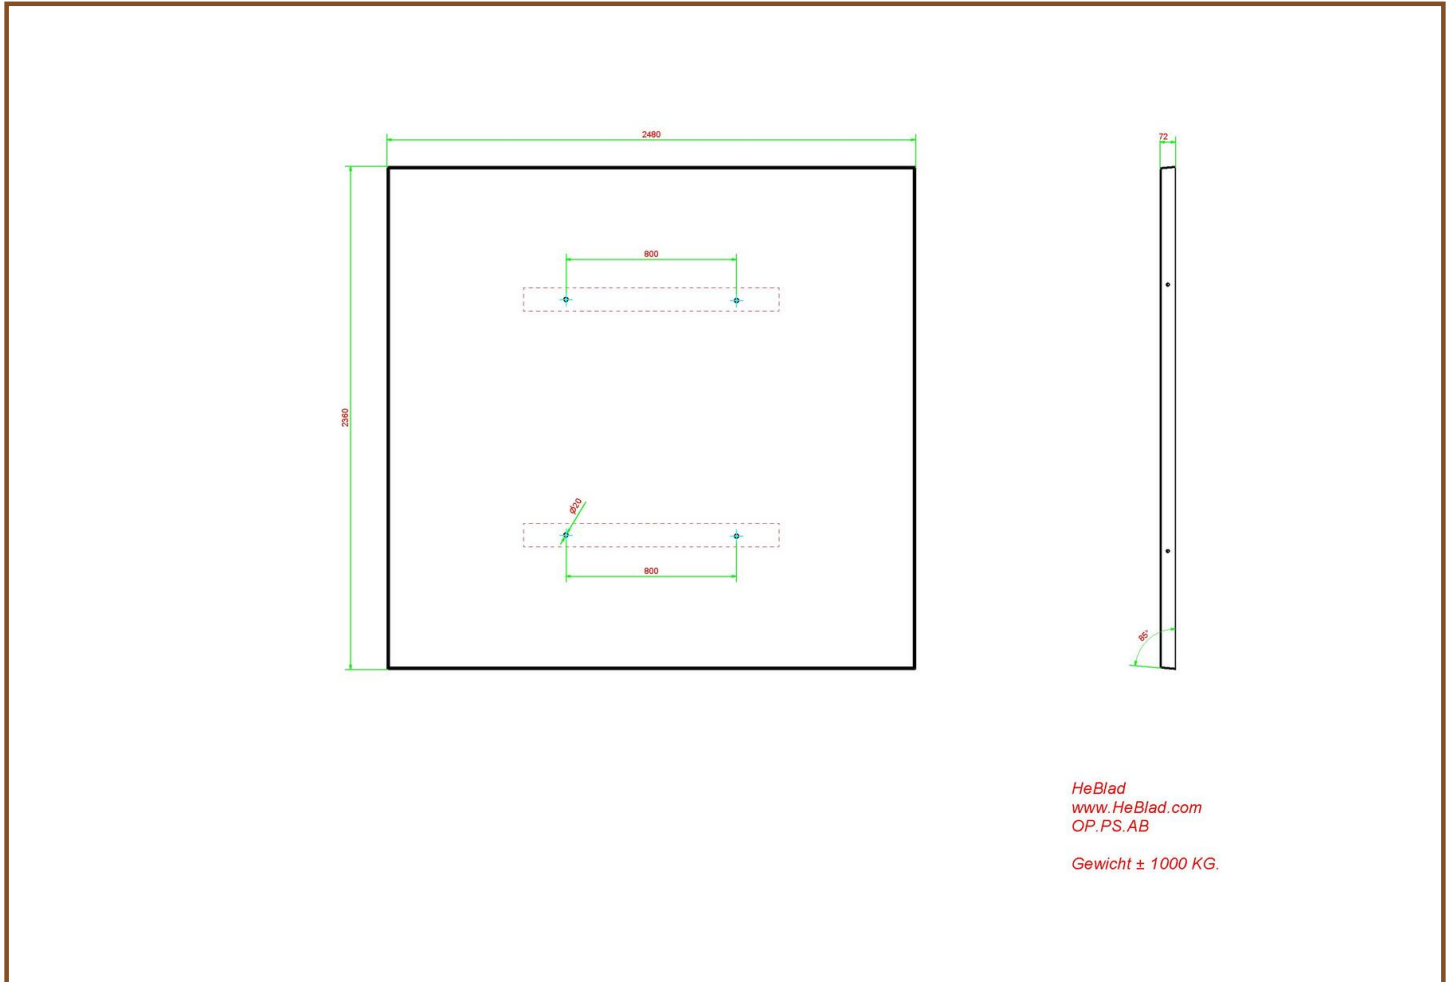

Spécifications Onderplaat Picknickset Antraciet-Beton

Code de produit	OP.PS.AB	Finition de surface	profile antiderapante
Couleur	Béton anthracite	Installation de levage	Manchon à vis en béton M10
Dimensions (L x P x H)	248 x 236 x 7,2 cm	Préparation de montage	trous de passage pour boulons
Poids	1000 kg		

Produits associés

Onze producten worden geleverd vanuit onze fabriek in Nederland.