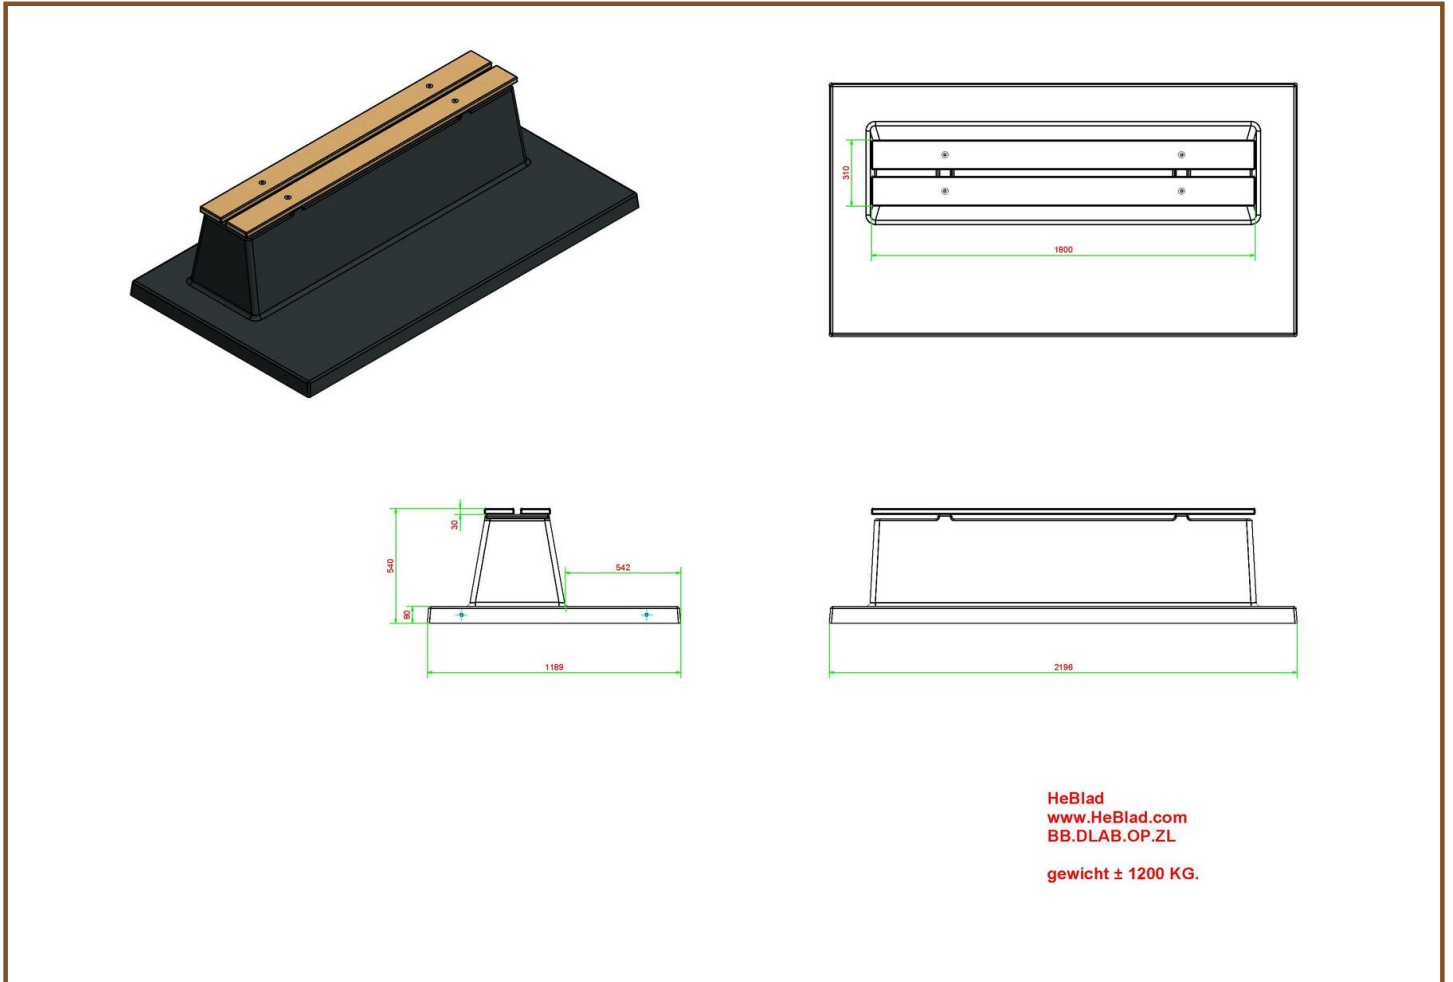

Spécifications Betonbank DeLuxe Anthraciet-Beton met Onderplaat zonder Leuning

Code de produit	BB.DLAB.OP.ZL	Poids	1200 kg
Couleur	Béton anthracite	Matériel assise	Bambou
Dimensions (H x L)	220 x 120 cm	Nombre d'assises	4
Hauteur d'assise	47,5 cm		

Produits associés

Onze producten worden geleverd vanuit onze fabriek in Nederland.