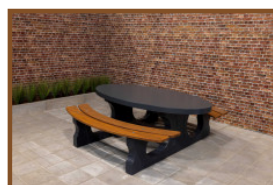

Spécifications Rechte bamboe plank

Code de produit	PS.Plank
Dimensions (H x L)	14 x 180 cm
Poids	12.6 kg
Matériel	Bambou

Produits associés

PS.DLA.OV

Onze producten worden geleverd vanuit onze fabriek in Nederland.