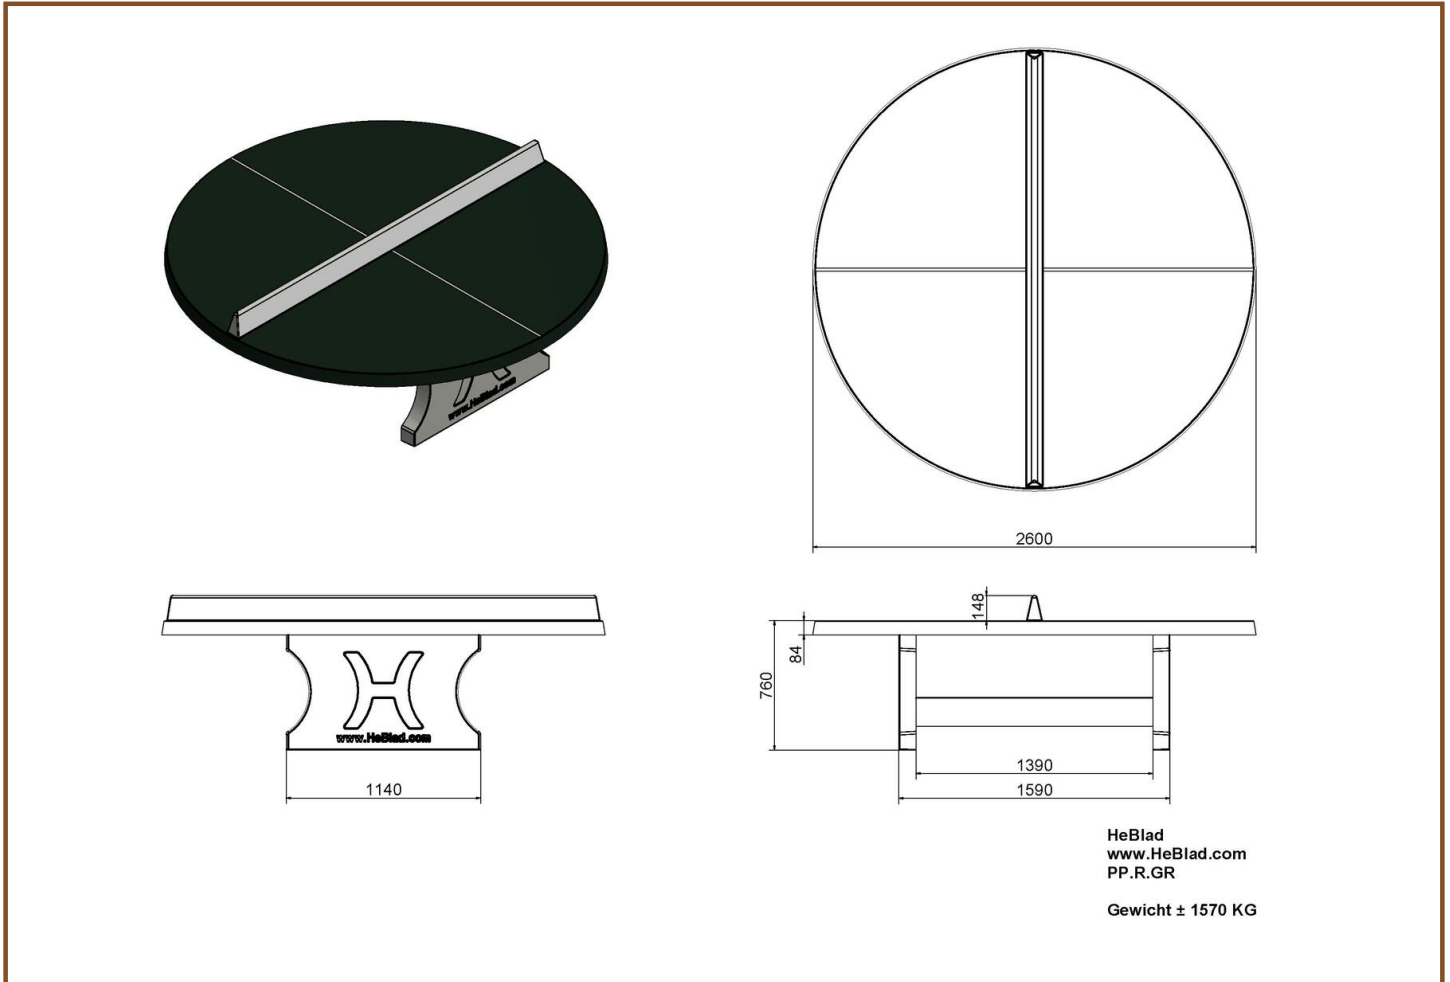

Onze producten worden geleverd vanuit onze fabriek in Nederland.

Spécifications Pingpongtafel Rond Groen

Code de produit	PP.R.GR	Hauteur de la table	76 cm
Couleur	Vert - RAL 6009	Hauteur du filet	14,75 cm
Dimension du plateau	∅ 260 cm	Poids	1570 kg
Dimension du bas du plateau	∅ 264 cm	Écartement entre les pieds	149 cm (la distance de centr
Épaisseur plateau	8,4 cm		