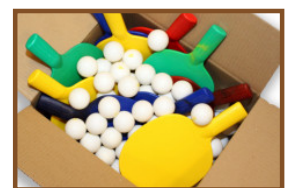

B.DS.SP

Onze producten worden geleverd vanuit onze fabriek in Nederland.