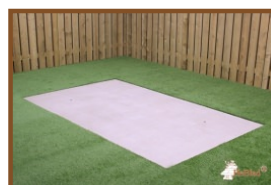

Spécifications Pingpongtafel Rond Blauw

Code de produit	PP.R.BL	Hauteur de la table	76 cm
Couleur	Bleu - RAL 5005	Hauteur du filet	14,75 cm
Dimension du plateau	ø 260 cm	Poids	1570 kg
Dimension du bas du plateau	ø 264 cm	Écartement entre les pieds	149 cm (la distance de centrage)
Épaisseur plateau	8,4 cm		

Produits associés

OP.PP

Onze producten worden geleverd vanuit onze fabriek in Nederland.