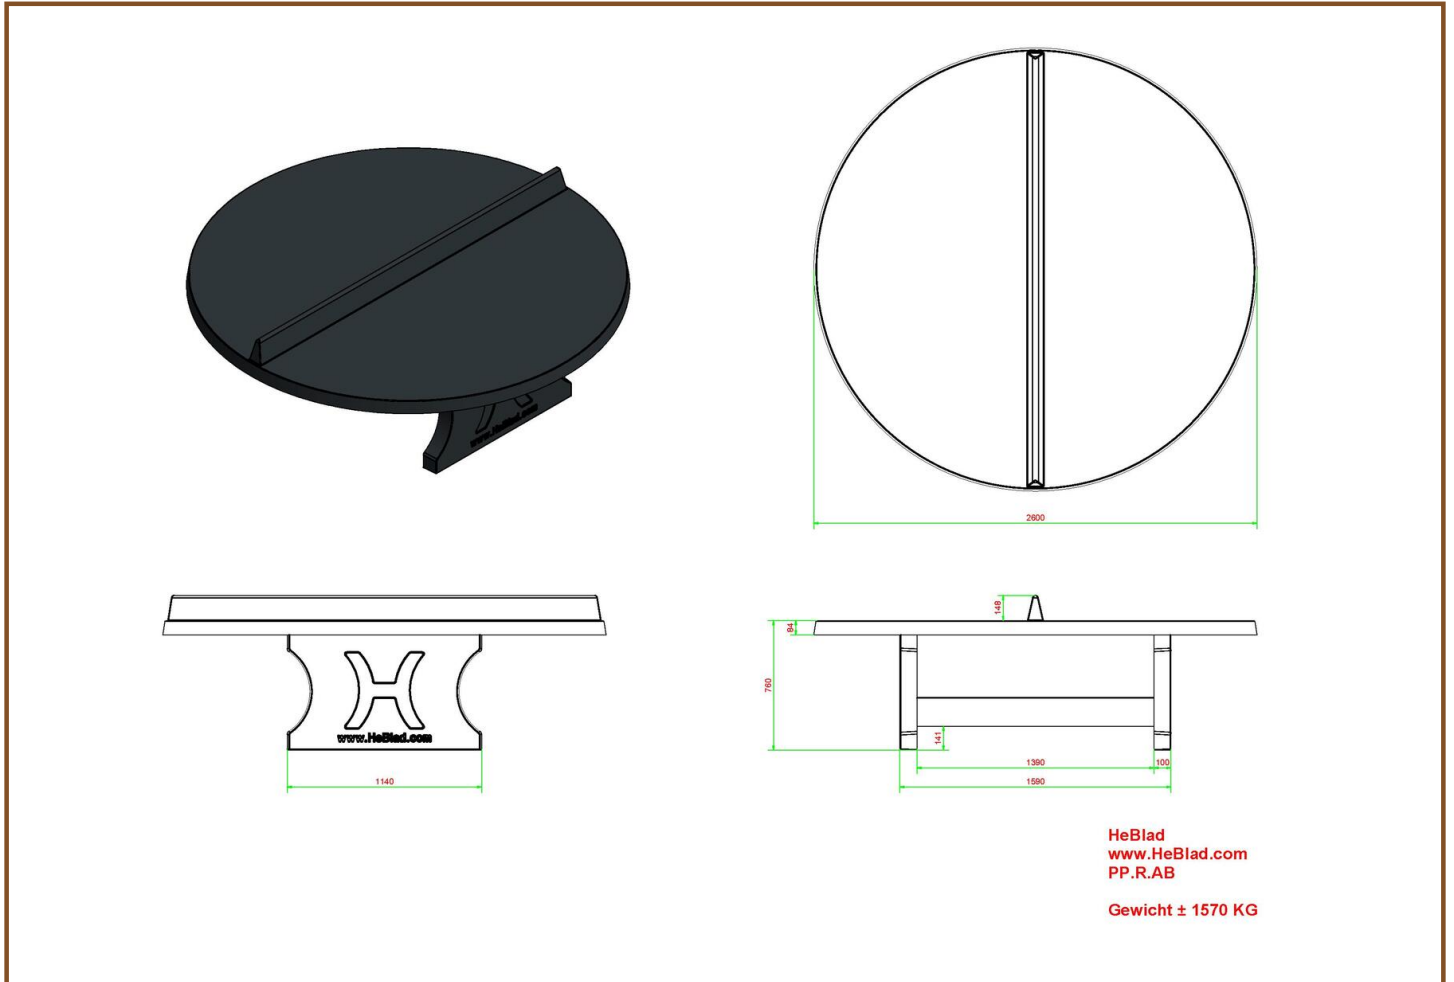

Spécifications Pingpongtafel Rond Antraciet-Beton

Code de produit	PP.R.AB	Hauteur de la table	76 cm
Couleur	Béton anthracite	Hauteur du filet	14,75 cm
Dimension du plateau	ø 260 cm	Poids	1570 kg
Dimension du bas du plateau	ø 264 cm	Écartement entre les pieds	149 cm (la distance de centrage)
Épaisseur plateau	8,4 cm		

Produits associés

Onze producten worden geleverd vanuit onze fabriek in Nederland.