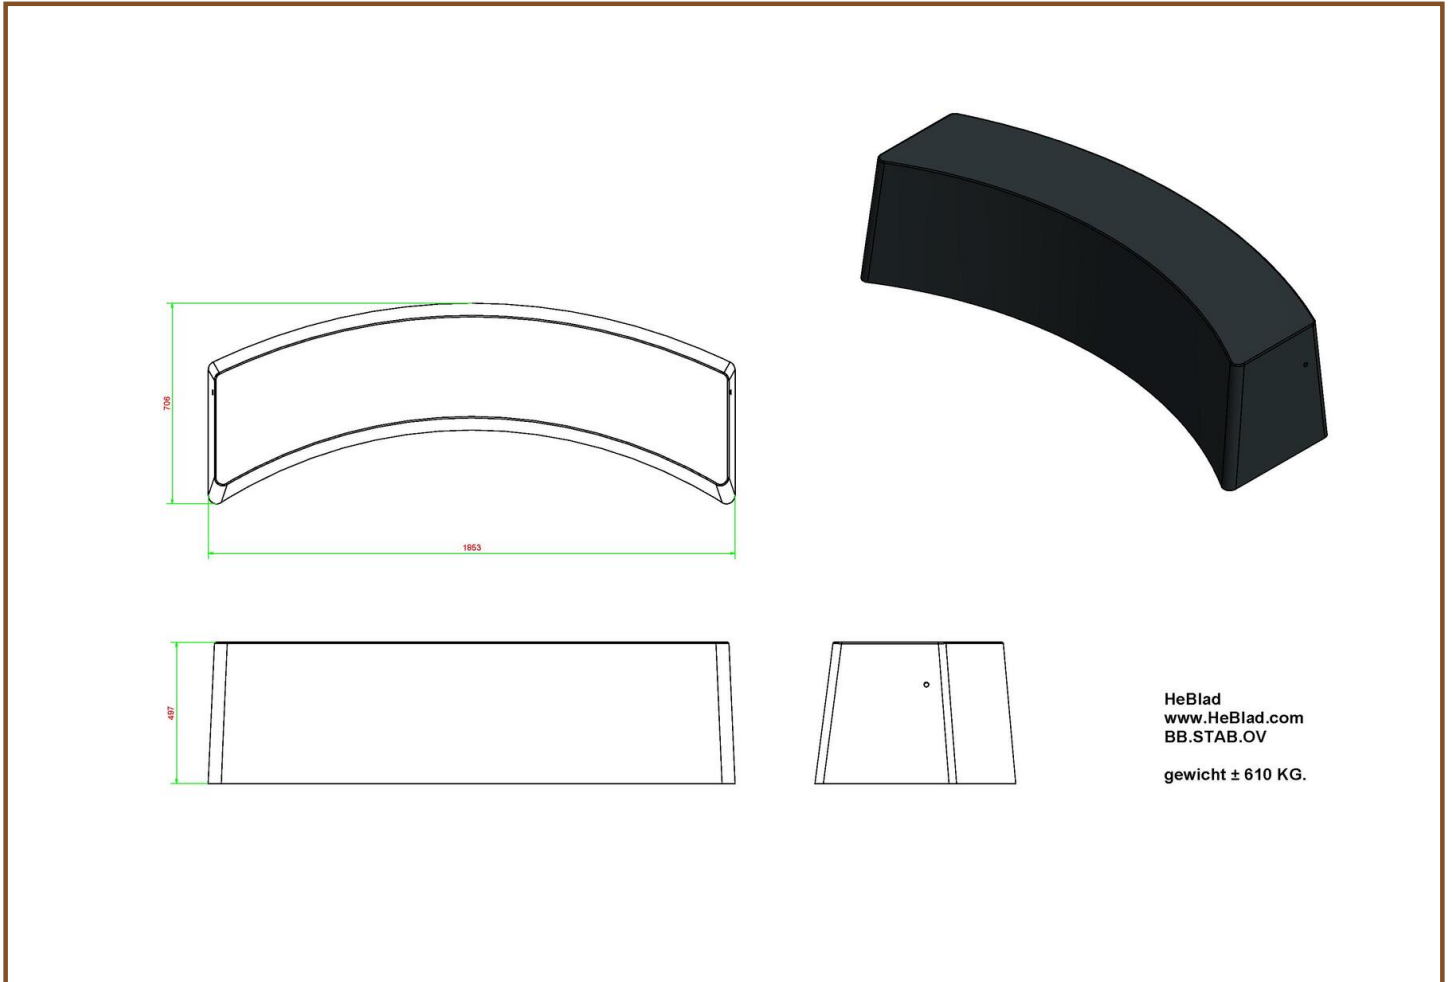

Spécifications Betonbank Standaard Ovaal Antraciet-Beton

Code de produit	BB.STAB.OV	Poids	610 kg
Couleur	Béton anthracite	Matériel assise	Beton
Dimensions (L x P x H)	185 x 70 x 50 cm	Nombre d'assises	4
Hauteur d'assise	49.7 cm		

Produits associés

Onze producten worden geleverd vanuit onze fabriek in Nederland.