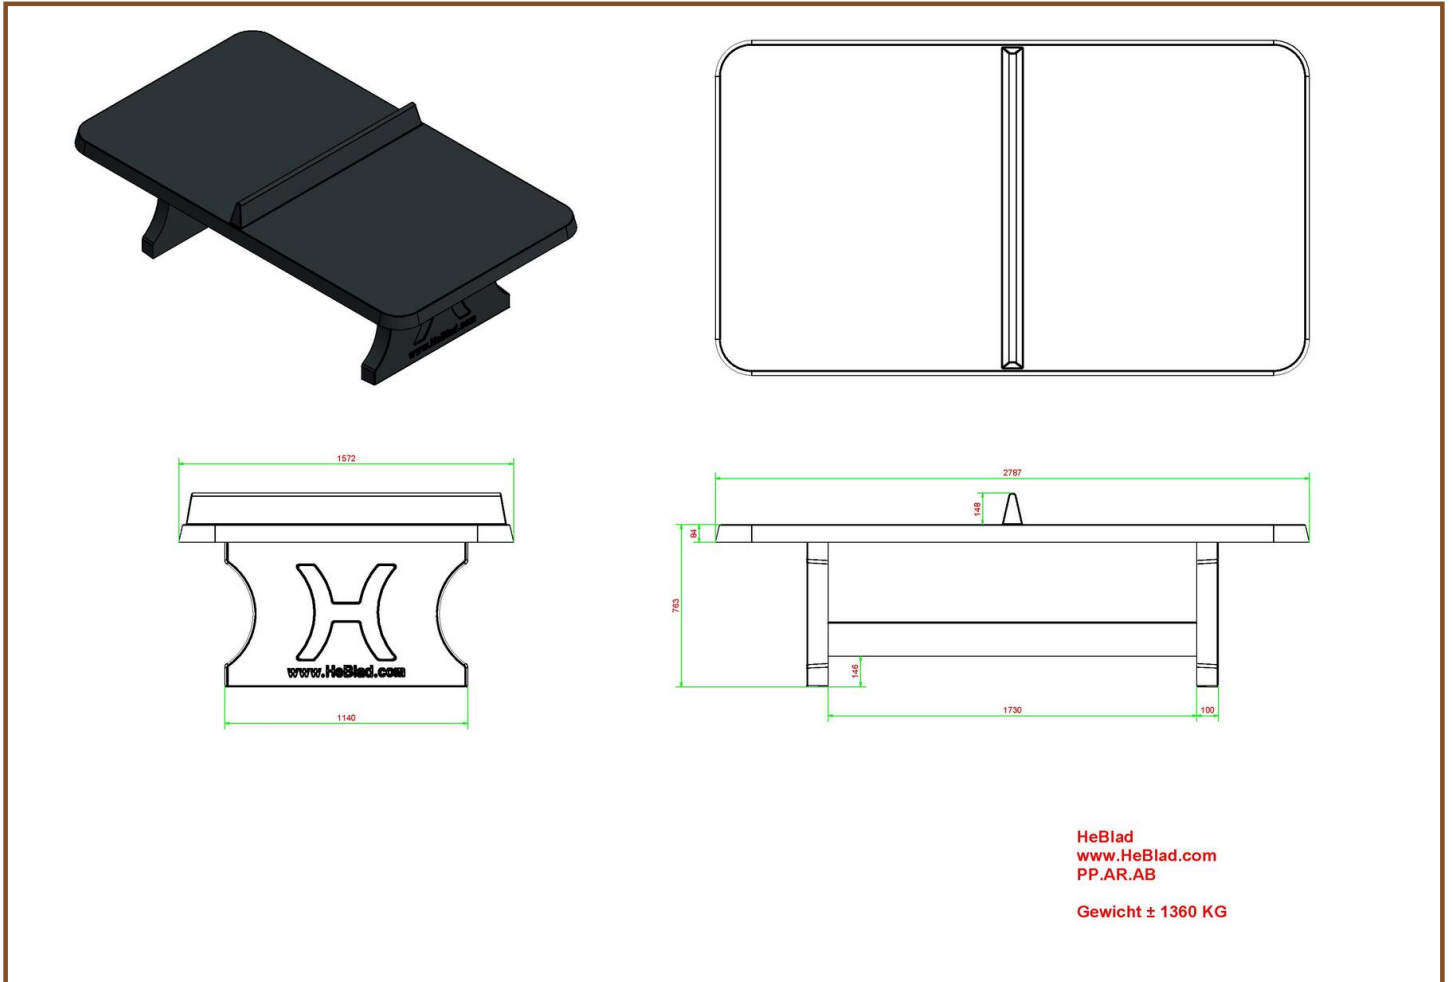

Spécifications Pingpongtafel Afgerond Antraciet-Beton

Code de produit	PP.AR.AB	Hauteur de la table	76 cm
Couleur	Béton anthracite	Hauteur du filet	14,75 cm
Dimension du plateau	274 x 152 cm	Poids	1360 kg
Dimension du bas du plateau	279 x 157 cm	Écartement entre les pieds	183 cm (la distance de centre à centre)
Épaisseur plateau	8,4 cm		

Produits associés

Onze producten worden geleverd vanuit onze fabriek in Nederland.