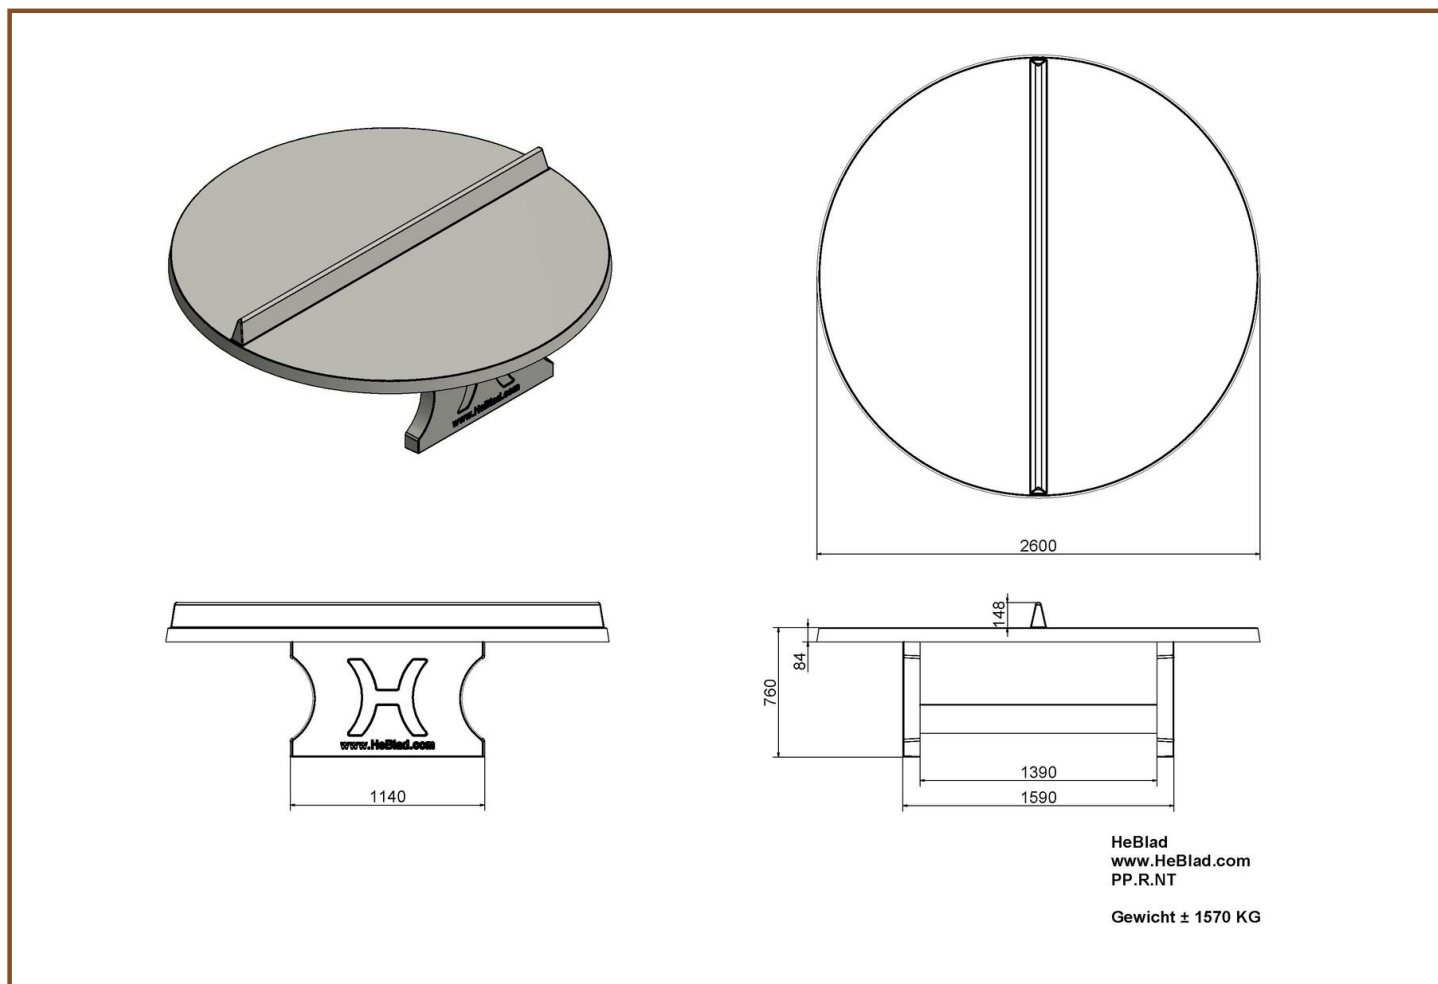

Spécifications Pingpongtafel Rond Naturel Beton

Code de produit	PP.R.NT	Hauteur de la table	76 cm
Couleur	Béton naturel	Hauteur du filet	14,75 cm
Dimension du plateau	∅ 260 cm	Poids	1570 kg
Dimension du bas du plateau	∅ 264 cm	Écartement entre les pieds	149 cm (la distance de centrage)
Épaisseur plateau	8,4 cm		

Produits associés

Onze producten worden geleverd vanuit onze fabriek in Nederland.