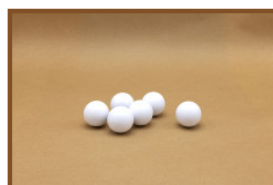

HB.FB.Ball6