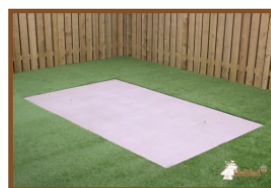

Spécifications Pingpongtafel Naturel Beton

Code de produit	PP.NT	Hauteur de la table	76 cm
Couleur	Béton naturel	Hauteur du filet	14,75 cm
Dimension du plateau	274 x 152 cm	Poids	1360 kg
Dimension du bas du plateau	278 x 156 cm	Écartement entre les pieds	183 cm (la distance de centre à centre)
Épaisseur plateau	8,4 cm		

Produits associés

OP.PP

Onze producten worden geleverd vanuit onze fabriek in Nederland.