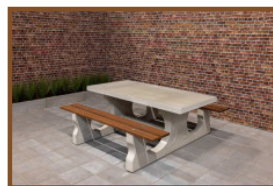

Spécifications Picknickset Standaard

Code de produit	PS.ST	Epaisseur plateau de table	7.2 cm
Couleur	Béton naturel	Hauteur d'assise	49.7 cm
Dimensions (L x P x H)	180 x 192 x 75 cm	Poids	905 kg
Dimension du plateau (L x H)	180 x 90 cm	Matériel assise	Beton
Hauteur de la table	74.7 cm	Écartement entre les pieds	111 cm (la distance de centr

Produits associés

PS.DL

Onze producten worden geleverd vanuit onze fabriek in Nederland.