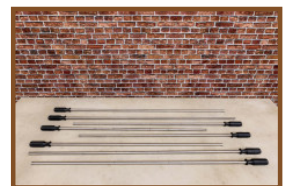

HB.FB.Rodset

Onze producten worden geleverd vanuit onze fabriek in Nederland.