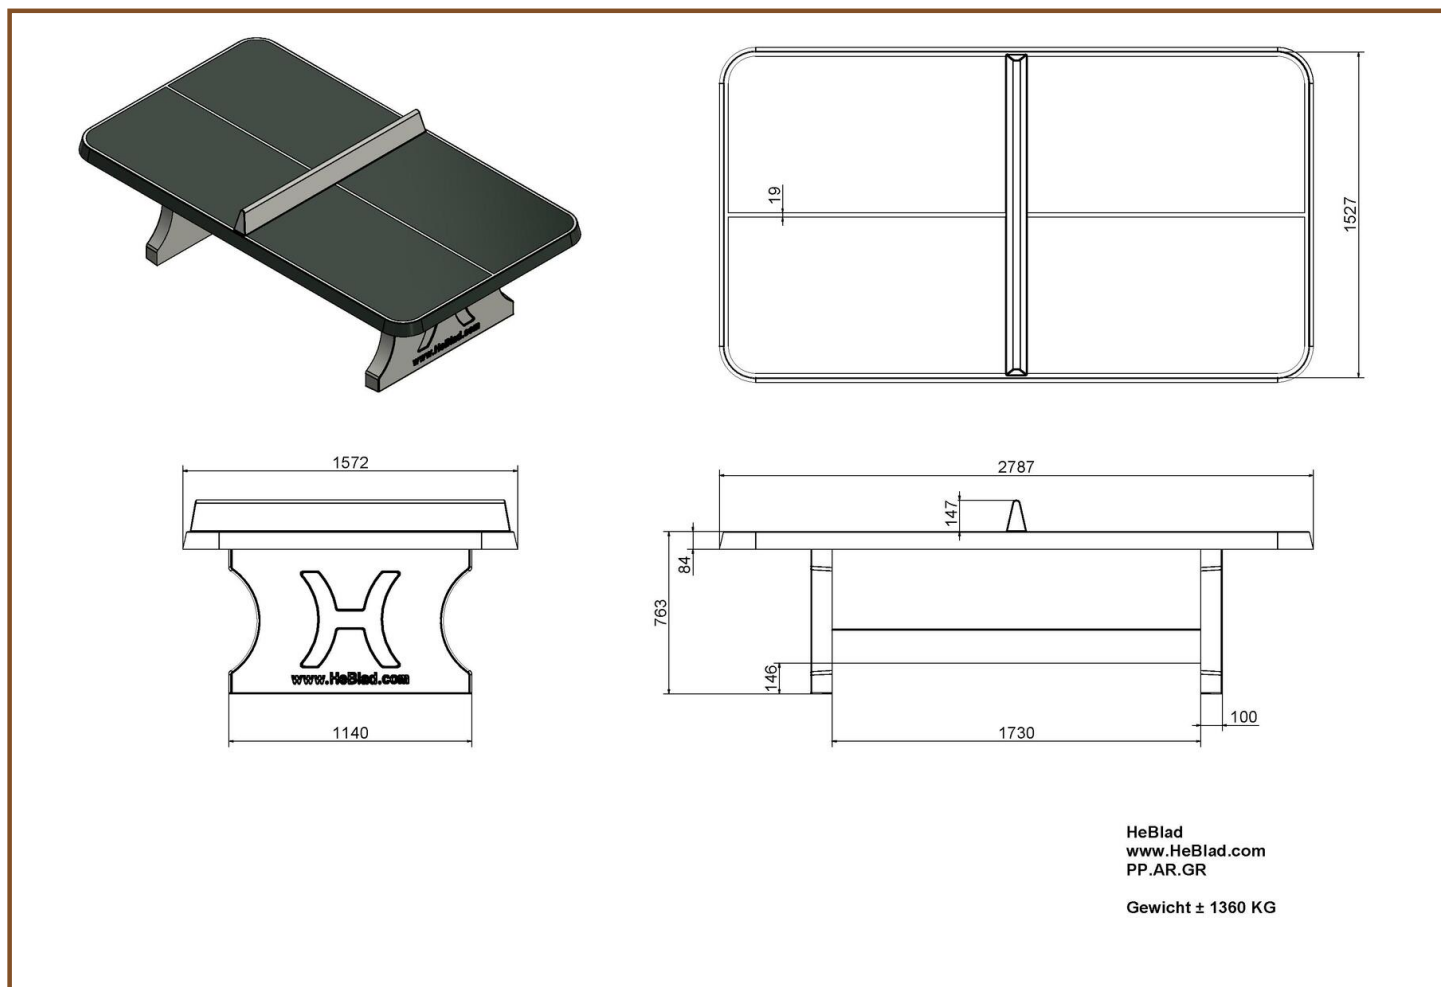

Spécifications Pingpongtafel Afgerond Groen

Code de produit	PP.AR.GR	Hauteur de la table	76 cm
Couleur	Vert - RAL 6009	Hauteur du filet	14,75 cm
Dimension du plateau	274 x 152 cm	Poids	1360 kg
Dimension du bas du plateau	279 x 157 cm	Écartement entre les pieds	183 cm (la distance de centre à centre)
Épaisseur plateau	8,4 cm		

Produits associés

Onze producten worden geleverd vanuit onze fabriek in Nederland.