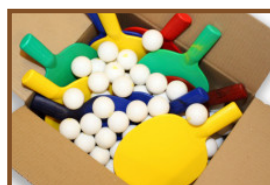

Spécifications Pingongtafel Antraciet

Code de produit	PP.A	Hauteur de la table	76 cm
Couleur	Anthracite - RAL 7016	Hauteur du filet	14,75 cm
Dimension du plateau	274 x 152 cm	Poids	1360 kg
Dimension du bas du plateau	278 x 156 cm	Écartement entre les pieds	183 cm (la distance de centrage)
Épaisseur plateau	8,4 cm		

Produits associés

B.DS.SP

Onze producten worden geleverd vanuit onze fabriek in Nederland.