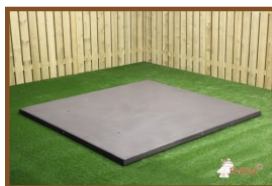

Spécifications Onderplaat Bank Antraciet-Beton

Code de produit	OP.BB.AB	Poids	525 kg
Couleur	Béton anthracite	Finition de surface	profile antiderapante
Dimensions (L x P x H)	248 x 120 x 7,2 cm	Installation de levage	Manchon à vis en béton M16

Produits associés

OP.PS.AB

Onze producten worden geleverd vanuit onze fabriek in Nederland.