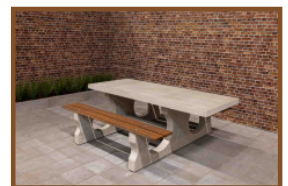

PS.DL.RT

Onze producten worden geleverd vanuit onze fabriek in Nederland.