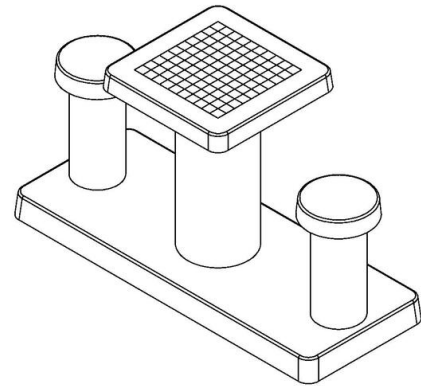

HeBlad
www.HeBlad.com
GT.CK.AB2

Gewicht ± 490 KG.

Spécifications Damtafel Antraciet-Beton 2 persoons

Code de produit	GT.CK.AB2	Dimension du plateau	60 x 60 cm
Couleur	Béton anthracite	Épaisseur plateau	7,2 cm
Dimensions (H x L)	149 x 59 cm	Poids	425 kg
Hauteur de la table	75 cm	Plaque de fond d'épaisseur	10 cm
Hauteur d'assise	50 cm		

Produits associés

Onze producten worden geleverd vanuit onze fabriek in Nederland.