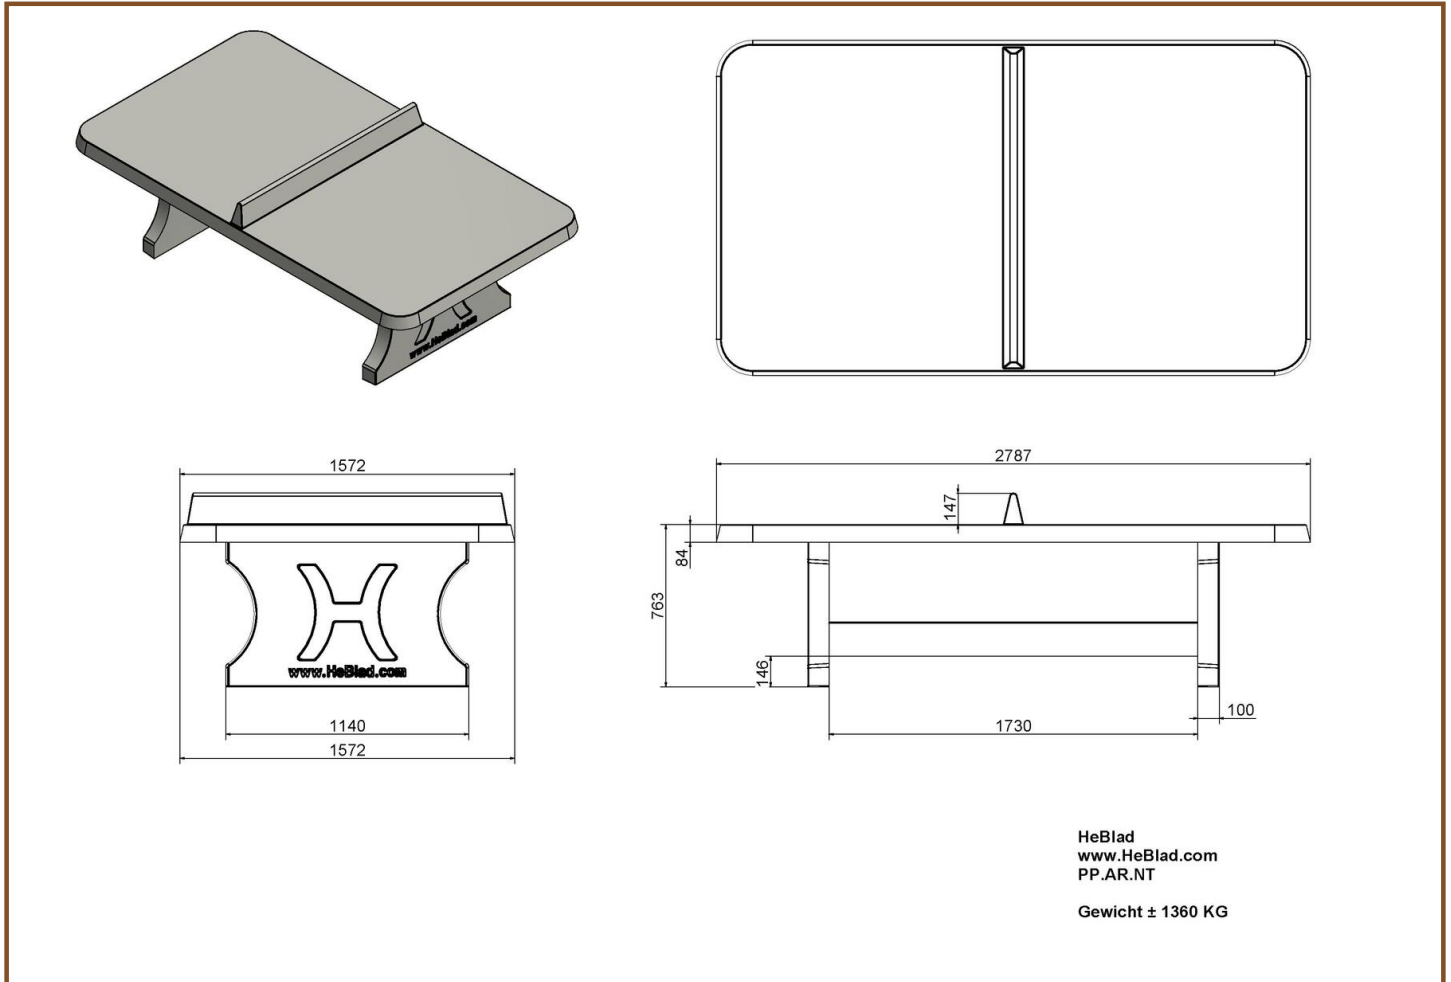

Spécifications Pingpongtafel Afgerond Naturel Beton

Code de produit	PP.AR.NT	Hauteur de la table	76 cm
Couleur	Béton naturel	Hauteur du filet	14,75 cm
Dimension du plateau	274 x 152 cm	Poids	1360 kg
Dimension du bas du plateau	279 x 157 cm	Écartement entre les pieds	183 cm (la distance de centrage)
Épaisseur plateau	8,4 cm		

Produits associés

Onze producten worden geleverd vanuit onze fabriek in Nederland.