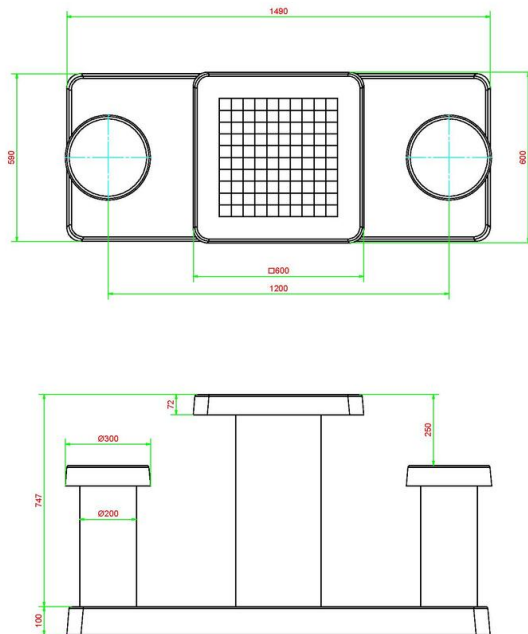

Onze producten worden geleverd vanuit onze fabriek in Nederland.

HeBlad
www.HeBlad.com
GT.CK.AB2

Gewicht ± 490 KG.

Spécifications Damtafel Antraciet-Beton 2 persoons

Code de produit	GT.CK.AB2	Dimension du plateau	60 x 60 cm
Couleur	Béton anthracite	Épaisseur plateau	7,2 cm
Dimensions (H x L)	149 x 59 cm	Poids	425 kg
Hauteur de la table	75 cm	Plaque de fond d'épaisseur	10 cm
Hauteur d'assise	50 cm		