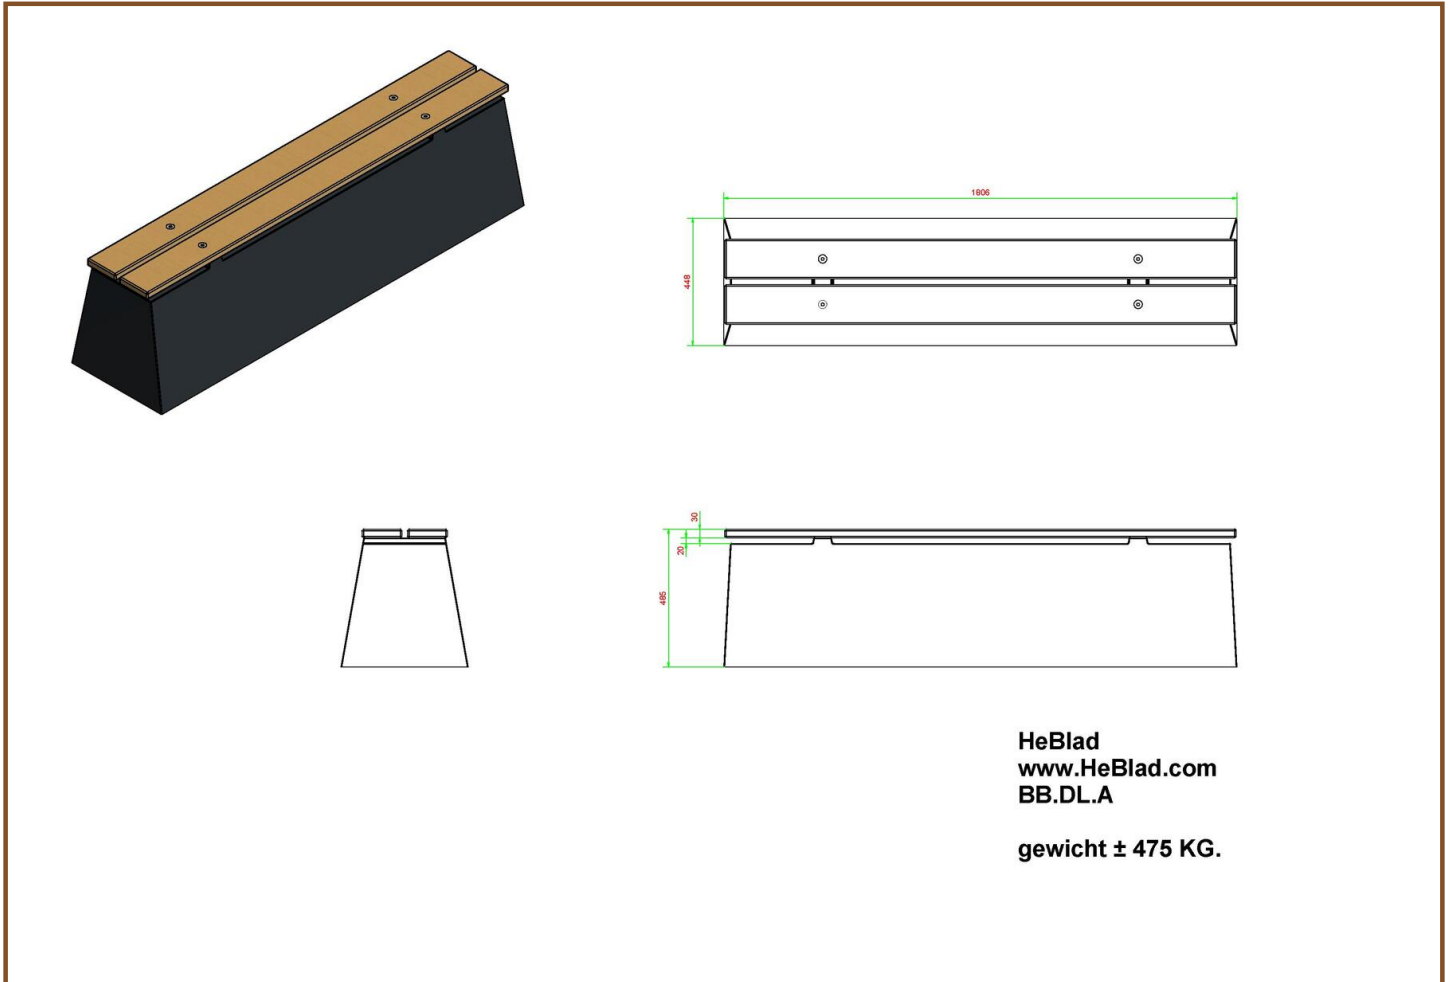

Spécifications Betonbank DeLuxe Antraciet

Code de produit	BB.DL.A	Poids	475 kg
Couleur	Anthracite laqué	Matériel assise	Bambou
Dimensions (L x P x H)	180 x 45 x 50 cm	Nombre d'assises	4
Hauteur d'assise	50 cm		

Produits associés

Onze producten worden geleverd vanuit onze fabriek in Nederland.