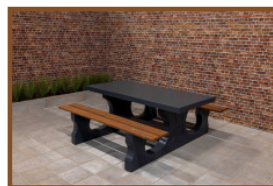

Spécifications Picknickset Standaard Antraciet

Code de produit	PS.ST.A	Épaisseur plateau de table	7.2 cm
Couleur	Anthracite laqué	Hauteur d'assise	49.7 cm
Dimensions (L x P x H)	180 x 192 x 75 cm	Poids	905 kg
Dimension du plateau (L x H)	180 x 90 cm	Matériel assise	Beton
Hauteur de la table	74.7 cm	Écartement entre les pieds	111 cm (la distance de centrage)

Produits associés

PS.DL.A

Onze producten worden geleverd vanuit onze fabriek in Nederland.