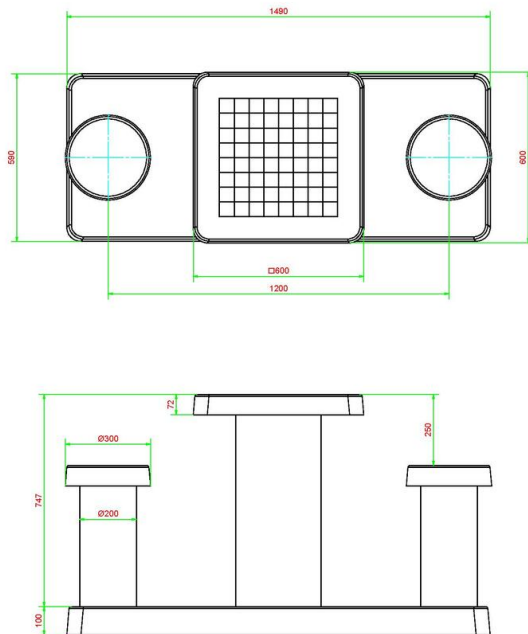

HeBlad
www.HeBlad.com
GT.CH.2

Gewicht ± 490 KG.

Spécifications Schaaktafel Naturel Beton 2 persoons

Code de produit	GT.CH.2	Dimension du plateau	60 x 60 cm
Couleur	Béton naturel	Épaisseur plateau	7,2 cm
Dimensions (H x L)	149 x 59 cm	Poids	425 kg
Hauteur de la table	75 cm	Plaque de fond d'épaisseur	10 cm
Hauteur d'assise	50 cm