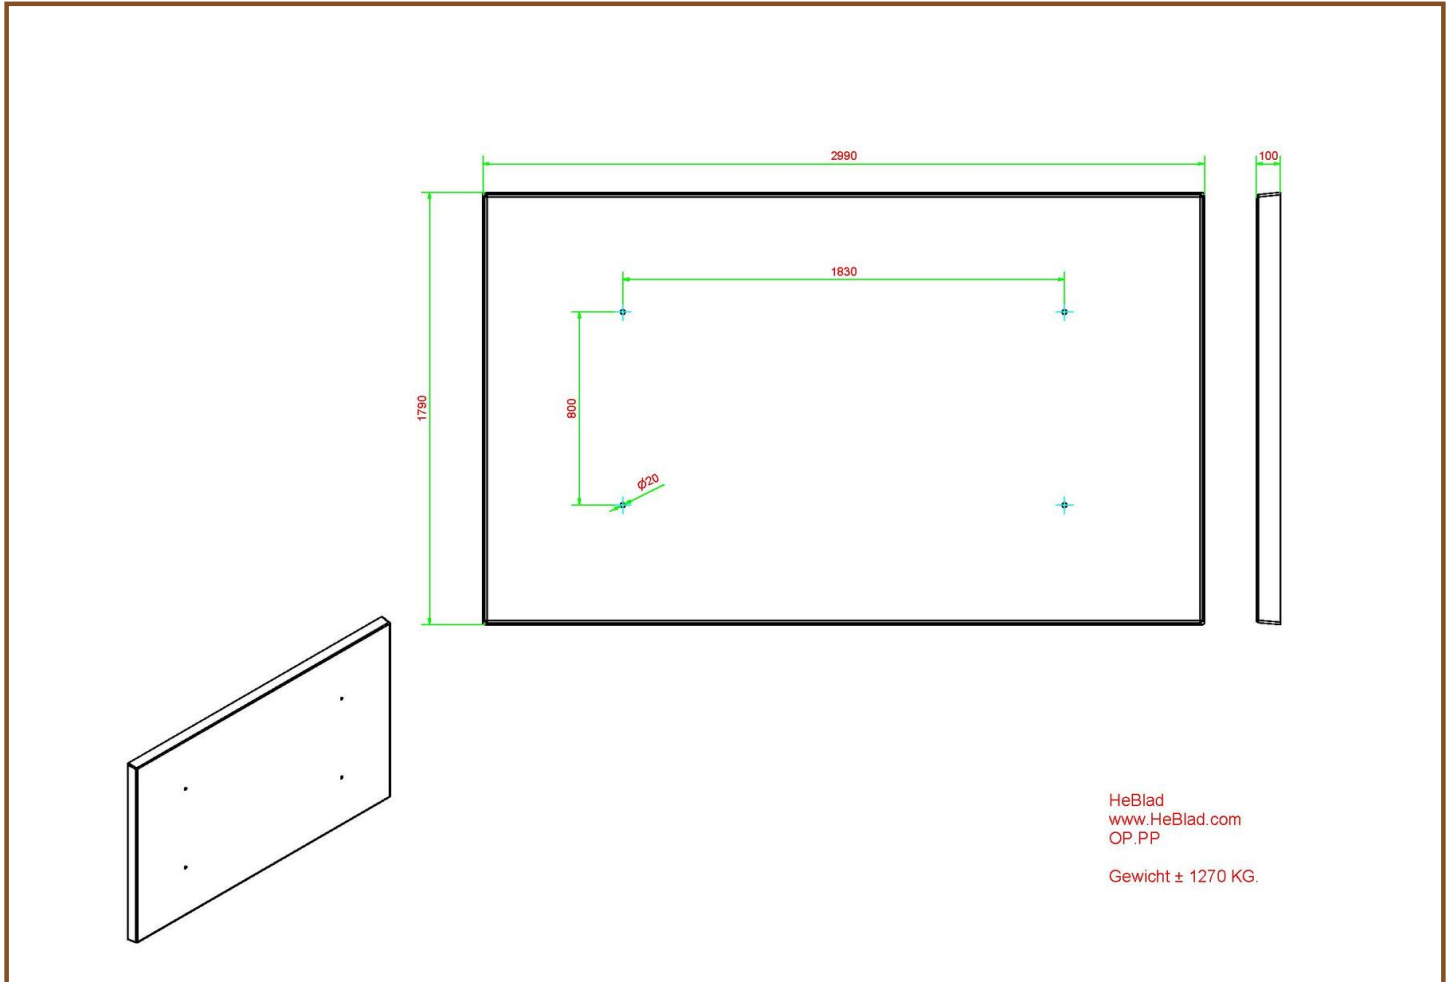

Spécifications Onderplaat Pingpongtafel

Code de produit	OP.PP	Finition de surface	Béton lisse
Couleur	Béton naturel	Installation de levage	Manchons à vis M16 (2 pièces)
Dimensions (L x P x H)	299 x 179 x 10 cm	Préparation de montage	trous de passage pour boulons
Poids	1270 Kg		

Produits associés

Onze producten worden geleverd vanuit onze fabriek in Nederland.