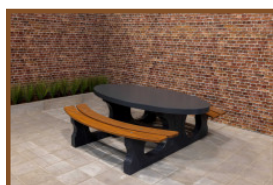

Spécifications Verankeringsset HeBlad tafels

Code de produit

HB.VS

Produits associés

PS.DLA.OV

Onze producten worden geleverd vanuit onze fabriek in Nederland.