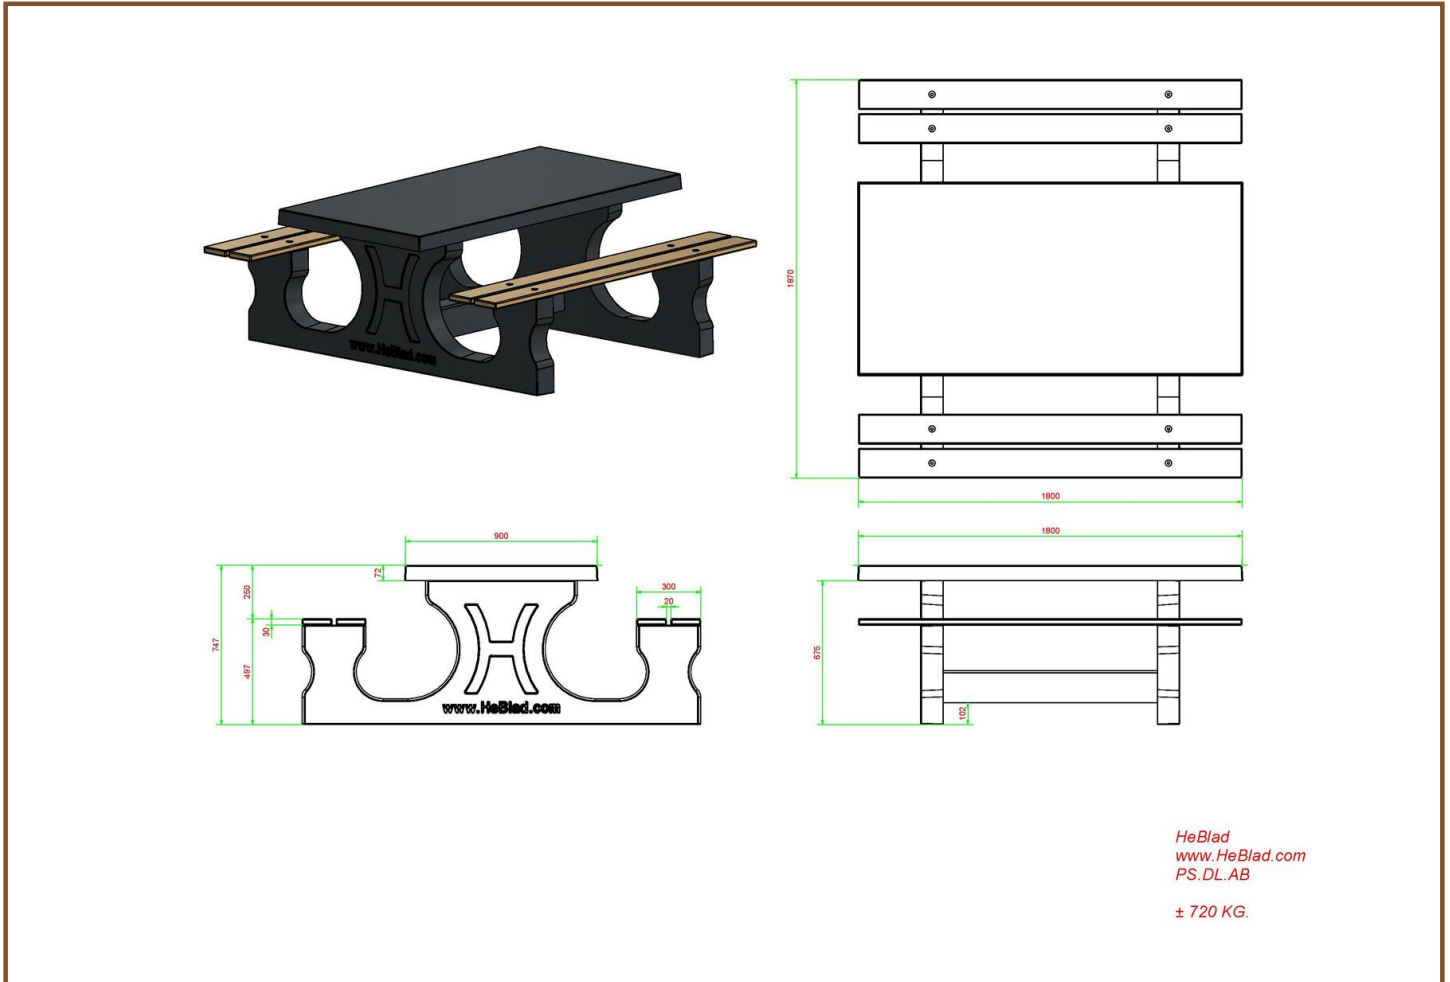

Spécifications Picknickset DeLuxe Antraciet-Beton

Code de produit	PS.DL.AB	Epaisseur plateau de table	7.2 cm
Couleur	Béton anthracite	Hauteur d'assise	49.7 cm
Dimensions (L x P x H)	180 x 187 x 75 cm	Poids	720 kg
Dimension du plateau (L x H)	180 x 90 cm	Matériel assise	Bambou
Hauteur de la table	74.7 cm	Écartement entre les pieds	111 cm (la distance de centrage)

Produits associés

Onze producten worden geleverd vanuit onze fabriek in Nederland.