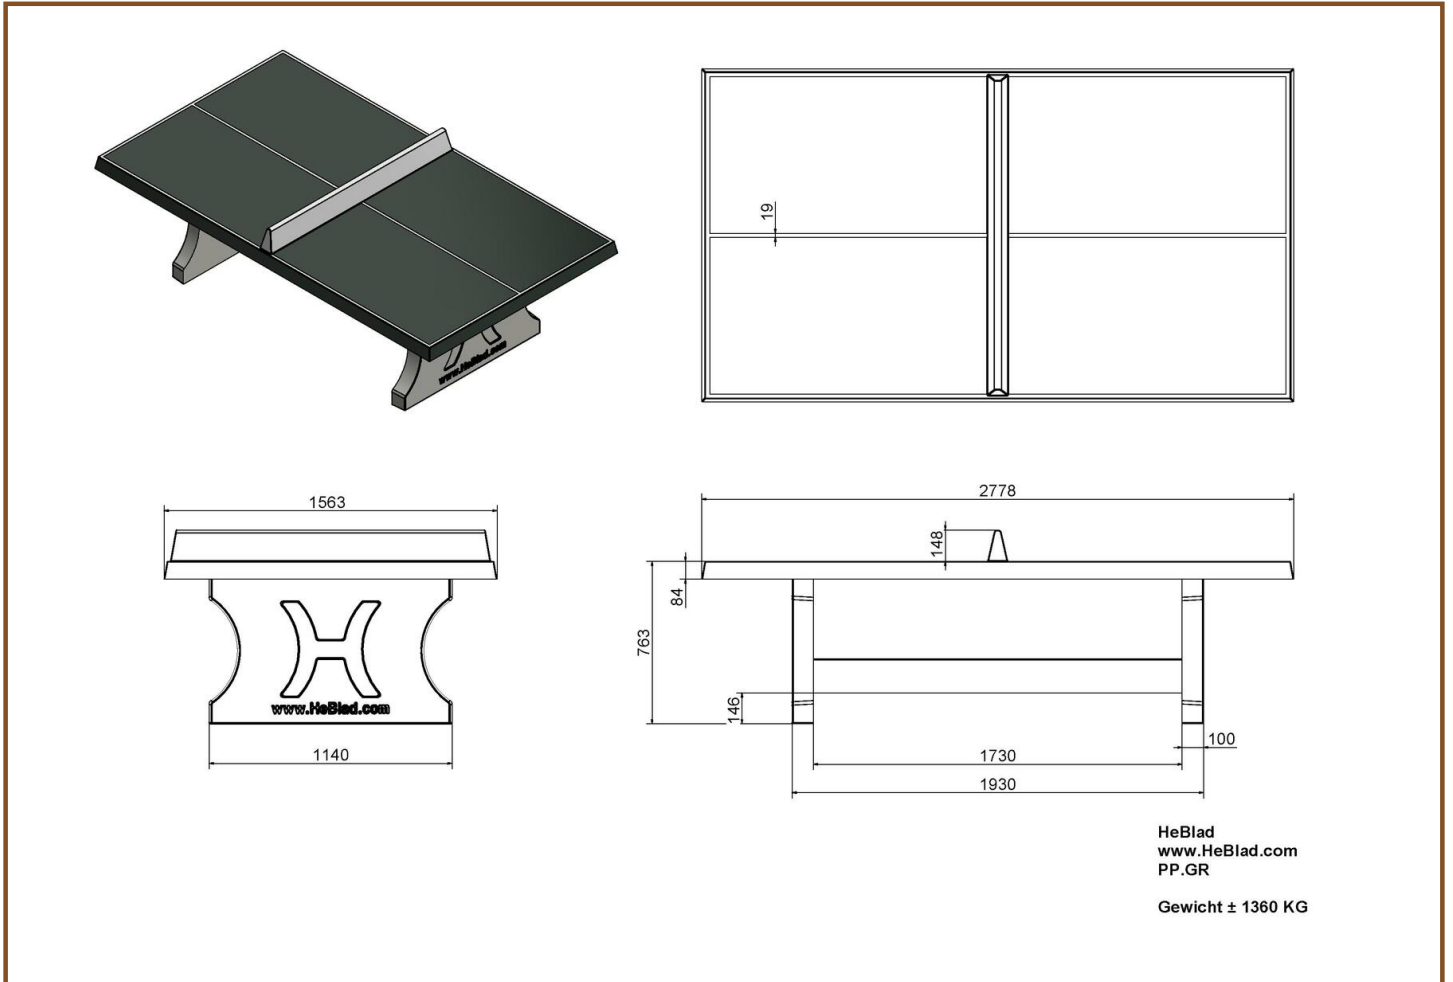

** Bij aanschaf van een HeBlad pingpongtafel wordt gratis een setje batjes (4 batjes en 2 balletjes) meegeleverd.

Onze producten worden geleverd vanuit onze fabriek in Nederland.

Specificaties Pingpongtafel Groen