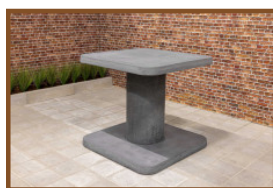

HB.ST.AB

Onze producten worden geleverd vanuit onze fabriek in Nederland.