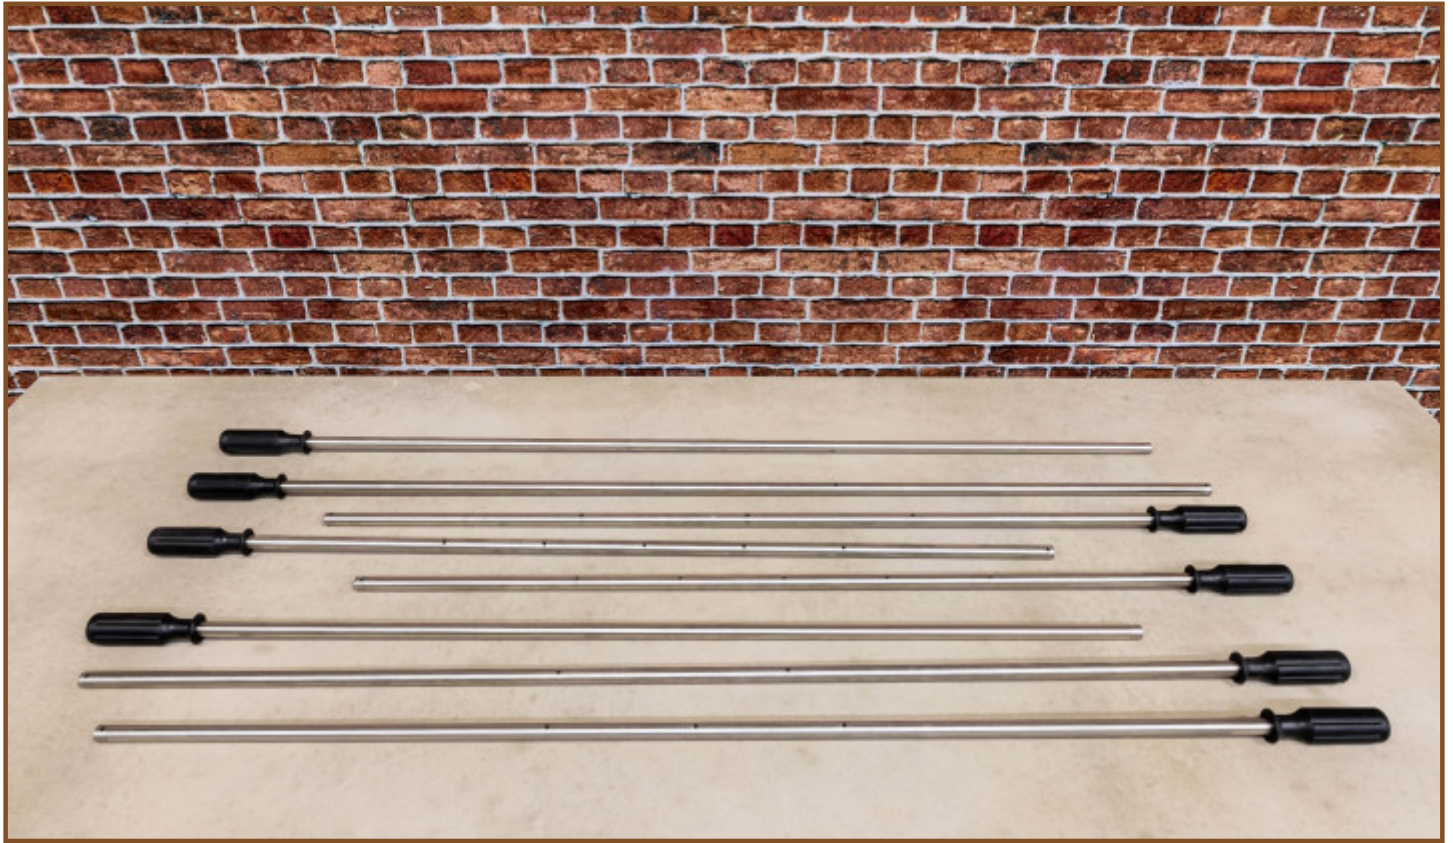

Complete stangenset, 8 stuks

Code de produit: HB.FB.Rodset

€ 375,00 hors TVA

(€ 453,75 TVA incl.)

Massieve stangenset voor tafelvoetbalspel

Tafelvoetbal wordt gespeeld op een speltafel die is uitgerust met massieve roestvrijstalen stangen. Iedere stang heeft een eigen indeling met gaten. Hierin worden namelijk de poppetjes vastgezet, op elke stang op een andere plek. Bij het vervangen van de stangen is het dus essentieel dat de juiste stangen op de goede plek worden teruggeplaatst, anders kan het spel niet goed worden gespeeld. Met deze set van 8 stangen heeft u altijd de juiste stang bij de hand. Wanneer u slechts

e

e

enkele stang wilt vervangen, kunt u er ook voor kiezen om alleen die ene stang te bestellen. Let dan goed op dat u de juiste stang kiest. Bij twijfel adviseren wij u om contact met ons op te nemen.

Hoe wordt een voetbalstang vervangen?

Voor het vervangen van de voetbalstang demonteert u alle poppetjes, handvatten, rubbers en oogbeschermers. Dit doet u met behulp van een

Onze producten worden geleverd vanuit onze fabriek in Nederland. 25 april 2024 - Prix sujets à changement