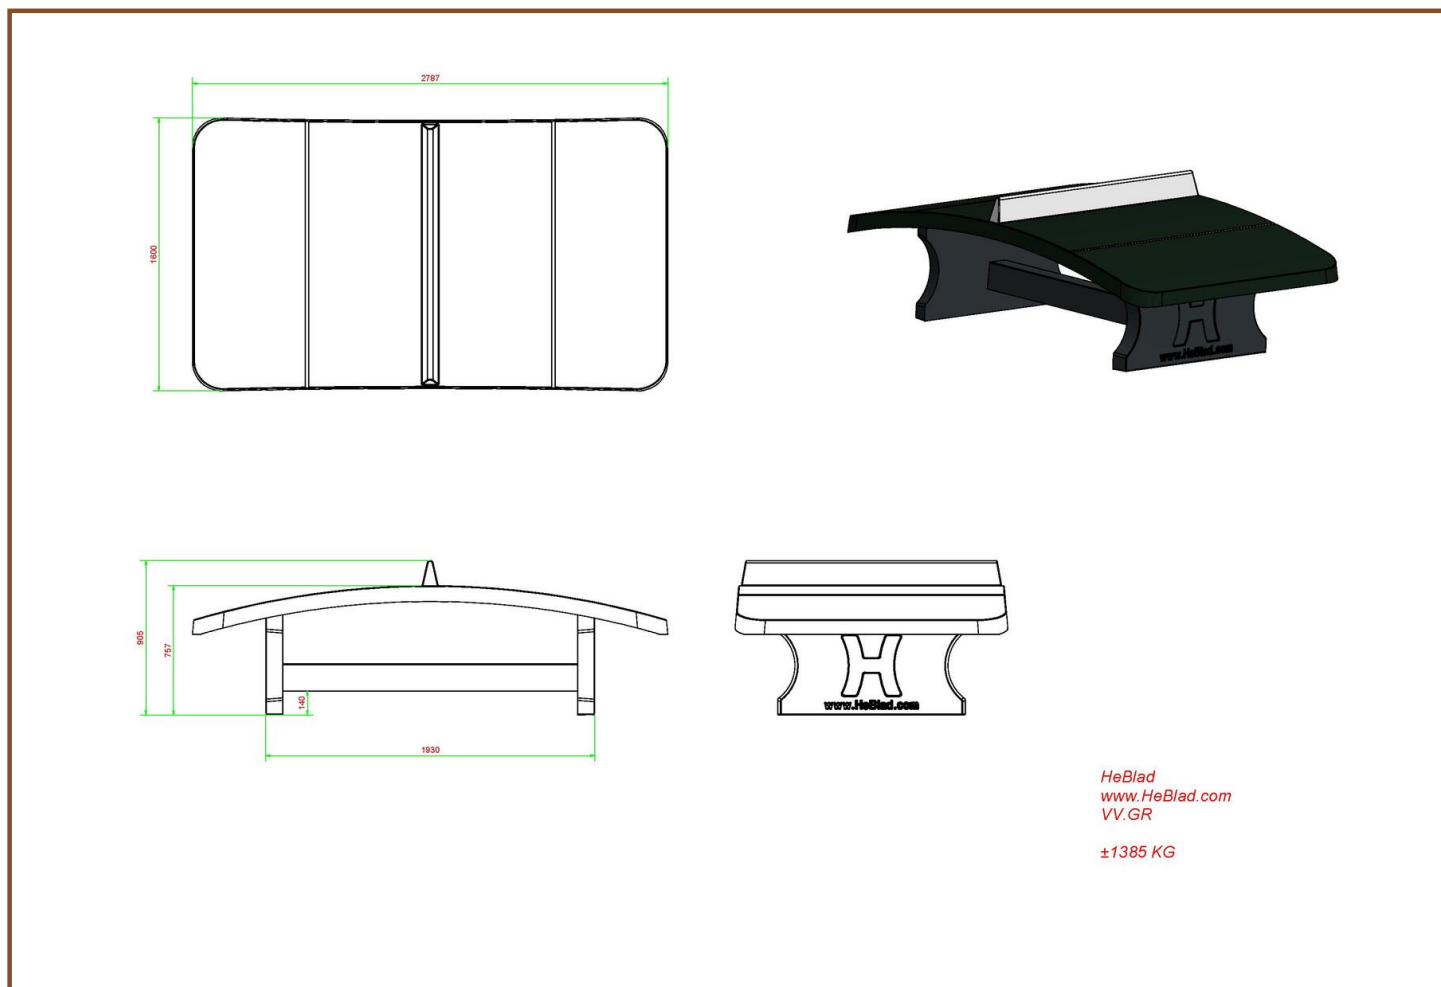

Spécifications Voetvolleybaltafel Groen

Code de produit	VV.GR	Hauteur de la table	76 cm
Couleur	Vert - RAL 6009	Hauteur du filet	14,75 cm
Dimension du plateau	274 x 152 cm	Poids	1385 kg
Dimension du bas du plateau	278 x 156 cm	Écartement entre les pieds	183 cm (la distance de centrage)
Épaisseur plateau	8,4 cm		

Produits associés

Onze producten worden geleverd vanuit onze fabriek in Nederland.