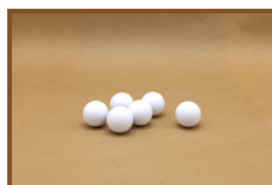

HB.FB.Ball6

HB.FB.DOLL

Onze producten worden geleverd vanuit onze fabriek in Nederland.

Schroef + moer voor poppen 30 mm (13)

Code de produit: FB.S30 set13

Set van 13 stuks schroefjes 30 mm + moertjes voetbalpoppen