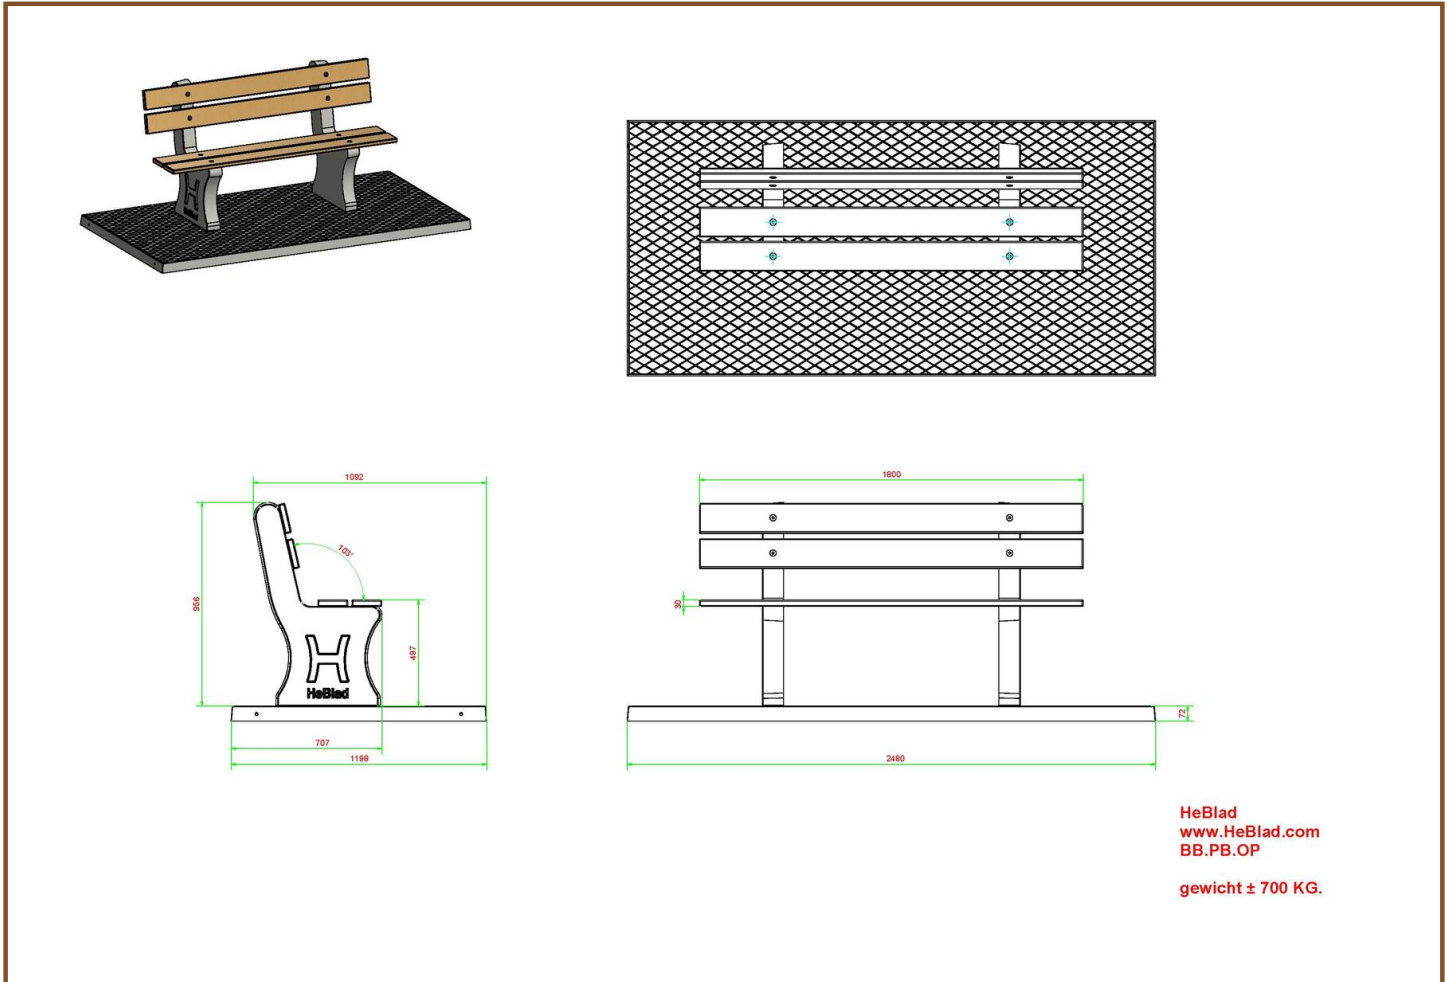

Spécifications Parkbank met Onderplaat

Code de produit	BB.PB.OP	Poids	650 kg
Couleur	Béton naturel	Matériel assise	Bambou
Dimensions (H x L)	248 x 120 cm	Nombre d'assises	4
Hauteur d'assise	50 cm	Plaque de fond d'épaisseur	72 mm
Coin d'assise	103 degrés		

Produits associés

Onze producten worden geleverd vanuit onze fabriek in Nederland.