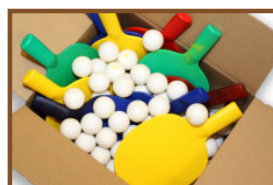

Spécifications Tafeltennis batjes, set van 4

Code de produit

B.S1

Produits associés

B.DS.SP

Onze producten worden geleverd vanuit onze fabriek in Nederland.