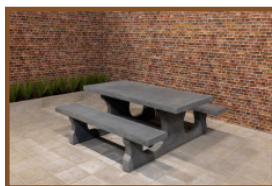

Spécifications Picknickset Standaard Antraciet

Code de produit	PS.ST.A	Épaisseur plateau de table	7.2 cm
Couleur	Anthracite laqué	Hauteur d'assise	49.7 cm
Dimensions (L x P x H)	180 x 192 x 75 cm	Poids	905 kg
Dimension du plateau (L x H)	180 x 90 cm	Matériel assise	Beton
Hauteur de la table	74.7 cm	Écartement entre les pieds	111 cm (la distance de centrage)

Produits associés

PS.ST.AB

Onze producten worden geleverd vanuit onze fabriek in Nederland.