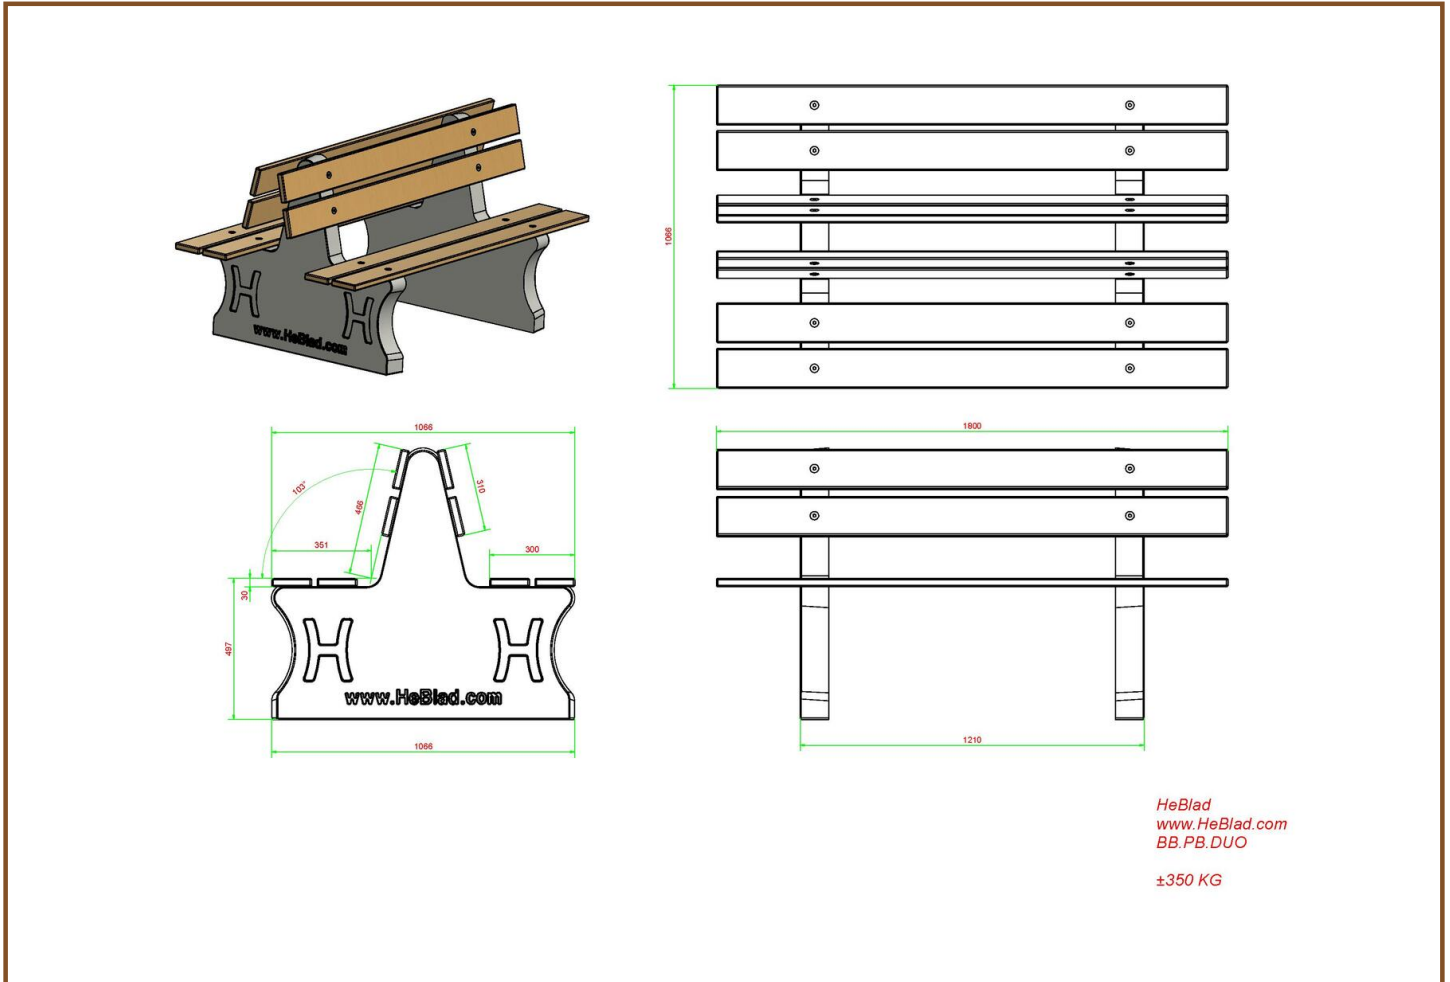

Spécifications Parkbank Duo in Naturel Beton

Code de produit	BB.PB.DUO	Coin d'assise	103 degrés
Couleur	Béton naturel	Poids	350 kg
Dimensions (L x P x H)	180 x 106 x 94 cm	Matériel assise	Bambou
Hauteur d'assise	49,7 cm	Nombre d'assises	8

Onze producten worden geleverd vanuit onze fabriek in Nederland.

BTWnr. NL0063 43 818 B01 • KvK nr. 170 66 364

Rabobank De Kempen, Markt 7, 5531 BA Bladel (NL) • BIC code: RABONL2U • IBAN: NL 20 RABO 0107 5301 12

ING Bank N.V., Foreign Operations, PO Box 1800, 1000 BV Amsterdam (NL) • BIC code: INGBNL2A • IBAN: NL92 INGB 0008 8504 87