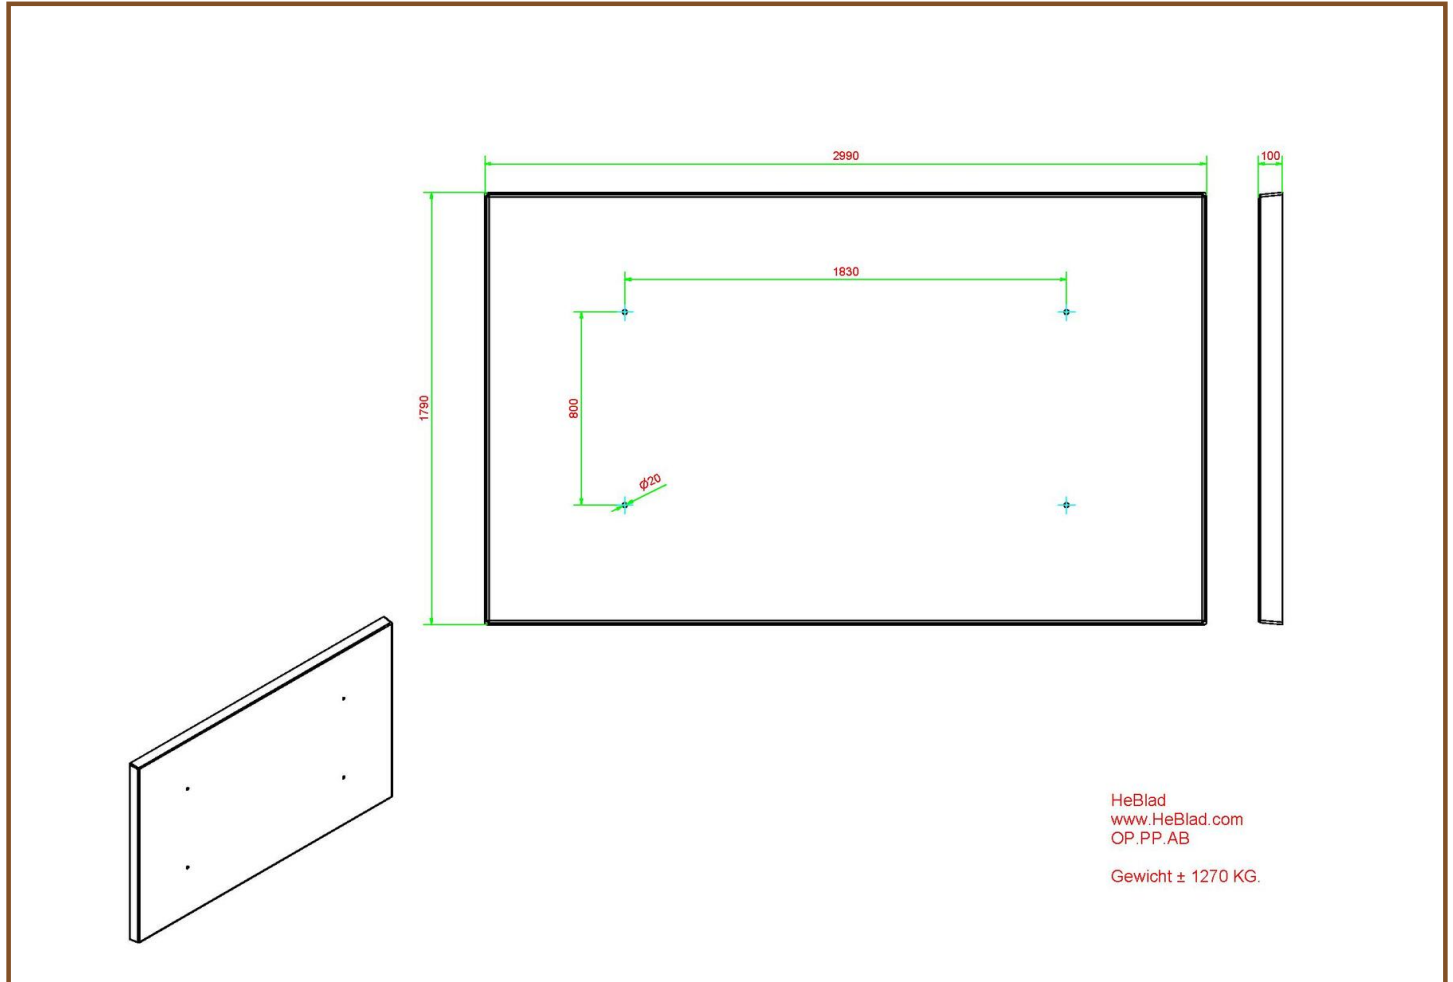

Spécifications Onderplaat Pingpongtafel Antraciet-Beton

Code de produit	OP.PP.AB	Finition de surface	Béton lisse
Couleur	Béton anthracite	Installation de levage	Manchons à vis M16 (2 pièces)
Dimensions (L x P x H)	299 x 179 x 10 cm	Préparation de montage	trous de passage pour boulons
Poids	1270 Kg		

Produits associés

Onze producten worden geleverd vanuit onze fabriek in Nederland.