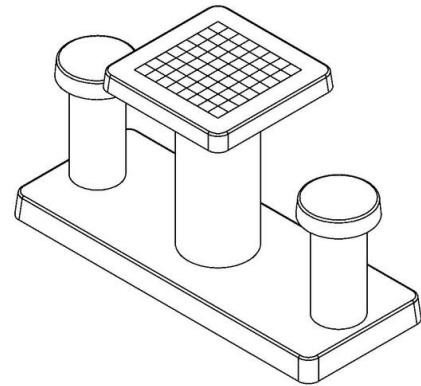

HeBlad
www.HeBlad.com
GT.CH.2

Gewicht ± 490 KG.

Spécifications Schaaktafel Naturel Beton 2 persoons

Code de produit	GT.CH.2	Dimension du plateau	60 x 60 cm
Couleur	Béton naturel	Épaisseur plateau	7,2 cm
Dimensions (H x L)	149 x 59 cm	Poids	425 kg
Hauteur de la table	75 cm	Plaque de fond d'épaisseur	10 cm
Hauteur d'assise	50 cm