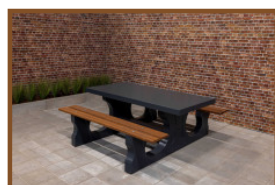

Spécifications Picknickset Standaard Antraciet

Code de produit	PS.ST.A	Epaisseur plateau de table	7.2 cm
Couleur	Anthracite laqué	Hauteur d'assise	49.7 cm
Dimensions (L x P x H)	180 x 192 x 75 cm	Poids	905 kg
Dimension du plateau (L x H)	180 x 90 cm	Matériel assise	Beton
Hauteur de la table	74.7 cm	Écartement entre les pieds	111 cm (la distance de centre à centre)

Produits associés

PS.DL.A

Onze producten worden geleverd vanuit onze fabriek in Nederland.