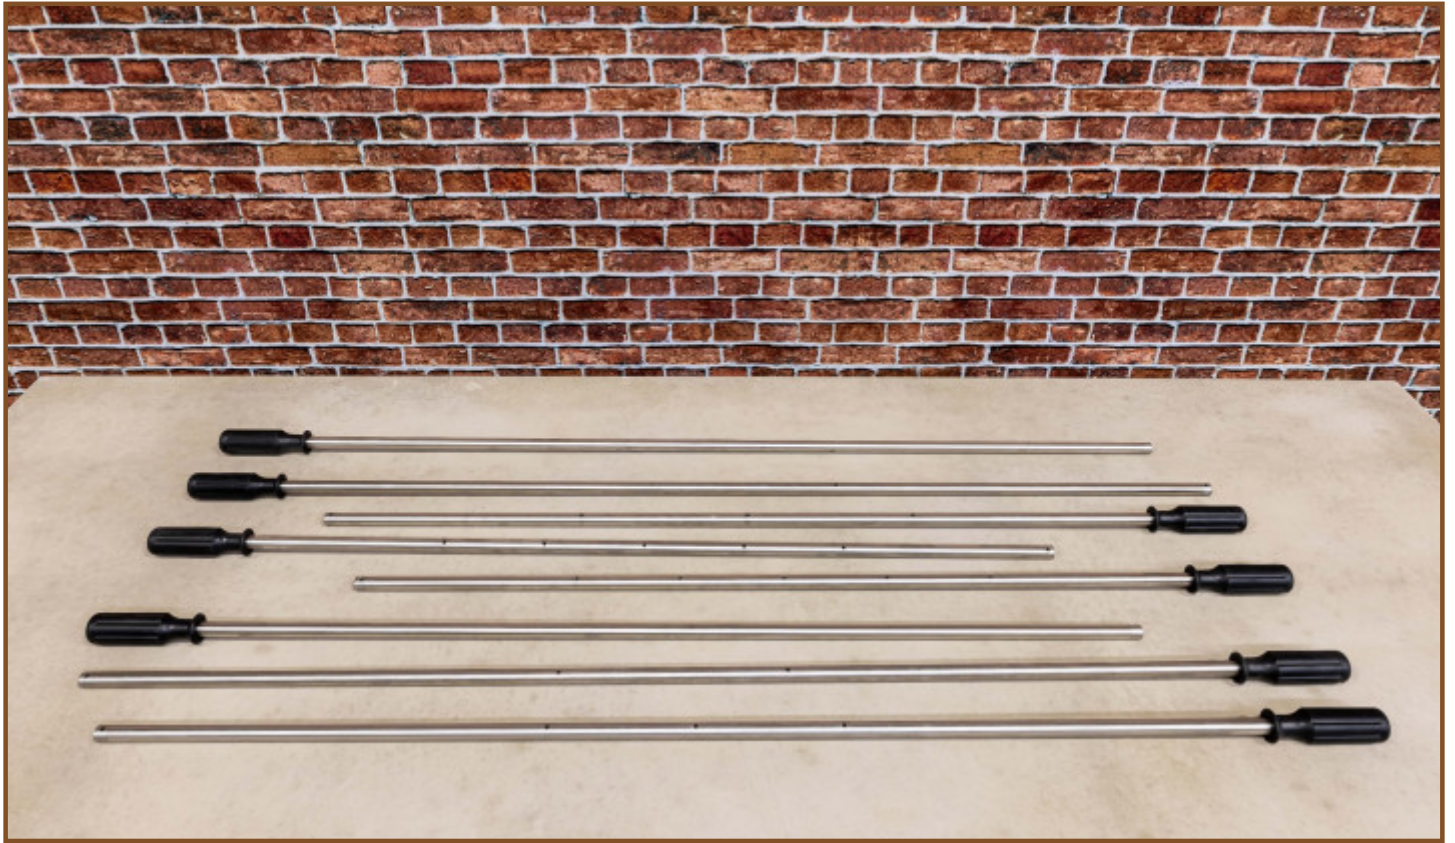

Complete stangenset, 8 stuks

Code de produit: HB.FB.Rodset

€ 375,00 hors TVA

(€ 453,75 TVA incl.)

Massieve stangenset voor tafelvoetbalspel

Tafelvoetbal wordt gespeeld op een speltafel die is uitgerust met massieve roestvrijstalen stangen. Iedere stang heeft een eigen indeling met gaten. Hierin worden namelijk de poppetjes vastgezet, op elke stang op een andere plek. Bij het vervangen van de stangen is het dus essentieel dat de juiste stangen op de goede plek worden teruggeplaatst, anders kan het spel niet goed worden gespeeld. Met deze set van 8 stangen heeft u altijd de juiste stang bij de hand. Wanneer u slechts

e

e

enkele stang wilt vervangen, kunt u er ook voor kiezen om alleen die ene stang te bestellen. Let dan goed op dat u de juiste stang kiest. Bij twijfel adviseren wij u om contact met ons op te nemen.

Hoe wordt een voetbalstang vervangen?

Voor het vervangen van de voetbalstang demonteert u alle poppetjes, handvatten, rubbers en oogbeschermers. Dit doet u met behulp van een

Onze producten worden geleverd vanuit onze fabriek in Nederland. 28 april 2024 - Prix sujets à changement