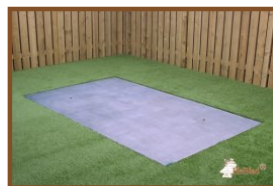

Spécifications Pingpongtafel Afgerond Antraciet-Beton

Code de produit	PP.AR.AB	Hauteur de la table	76 cm
Couleur	Béton anthracite	Hauteur du filet	14,75 cm
Dimension du plateau	274 x 152 cm	Poids	1360 kg
Dimension du bas du plateau	279 x 157 cm	Écartement entre les pieds	183 cm (la distance de centre à centre)
Épaisseur plateau	8,4 cm		

Produits associés

OP.PP.AB

Onze producten worden geleverd vanuit onze fabriek in Nederland.