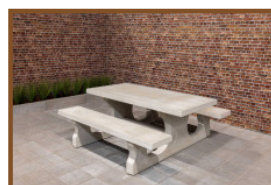

PS.ST

PP.R.NT

Onze producten worden geleverd vanuit onze fabriek in Nederland.

Tafel verplaatsen tot 10 km

Code de produit: PP.MOVE-0-10

De tafeltennistafels van HeBlad staan bekend om hun robuustheid, stevigheid, fraaie uiterlijk en ongevoeligheid voor vandalisme. De pingpongtafels worden daarom met de uiterste zorg, exacte precisie en het juiste materieel geplaatst. Hiervoor gebruiken we de eigen vrachtwagen met kraan, krachtige pompwagen en natuurlijk onze ervaren medewerkers. Wij zijn trots op de producten van HeBlad en zorgen dat u dat ook kunt zijn.