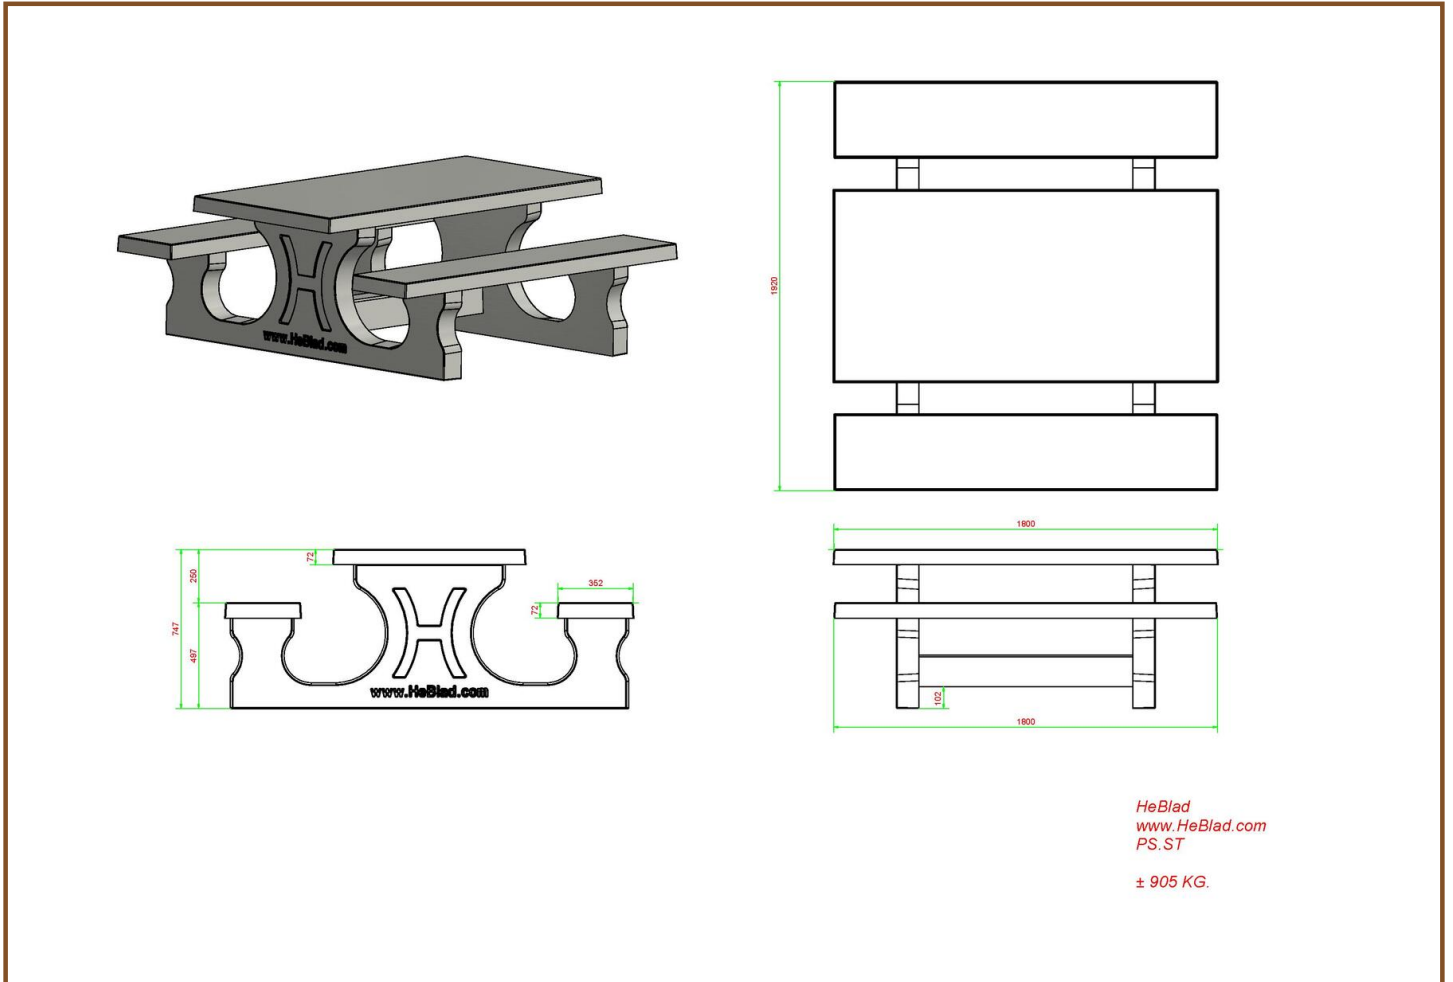

Spécifications Picknickset Standaard

Code de produit	PS.ST	Epaisseur plateau de table	7.2 cm
Couleur	Béton naturel	Hauteur d'assise	49.7 cm
Dimensions (L x P x H)	180 x 192 x 75 cm	Poids	905 kg
Dimension du plateau (L x H)	180 x 90 cm	Matériel assise	Beton
Hauteur de la table	74.7 cm	Écartement entre les pieds	111 cm (la distance de centre à centre)

Produits associés

Onze producten worden geleverd vanuit onze fabriek in Nederland.