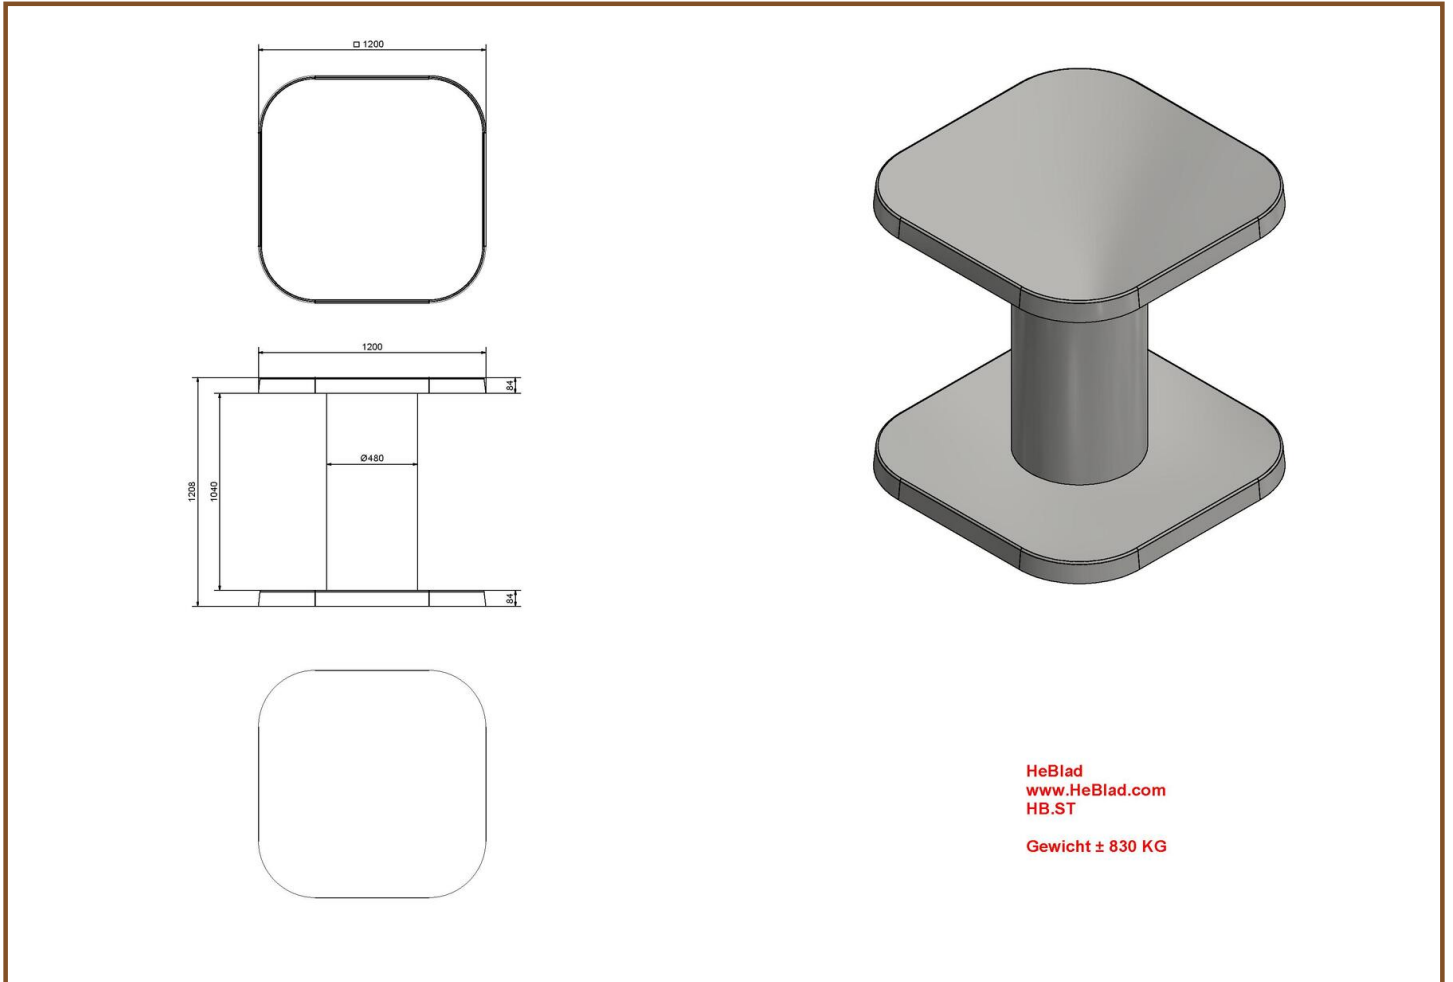

Spécifications Statafel Naturel Beton

Code de produit	HB.ST	Hauteur de la table	113 cm
Couleur	Béton naturel	Epaisseur plateau de table	8.4 cm
Dimensions (L x P x H)	120 x 120 x 113 cm	Poids	985 kg
Dimension du plateau (L x H)	120 x 120 cm		

Produits associés

Onze producten worden geleverd vanuit onze fabriek in Nederland.