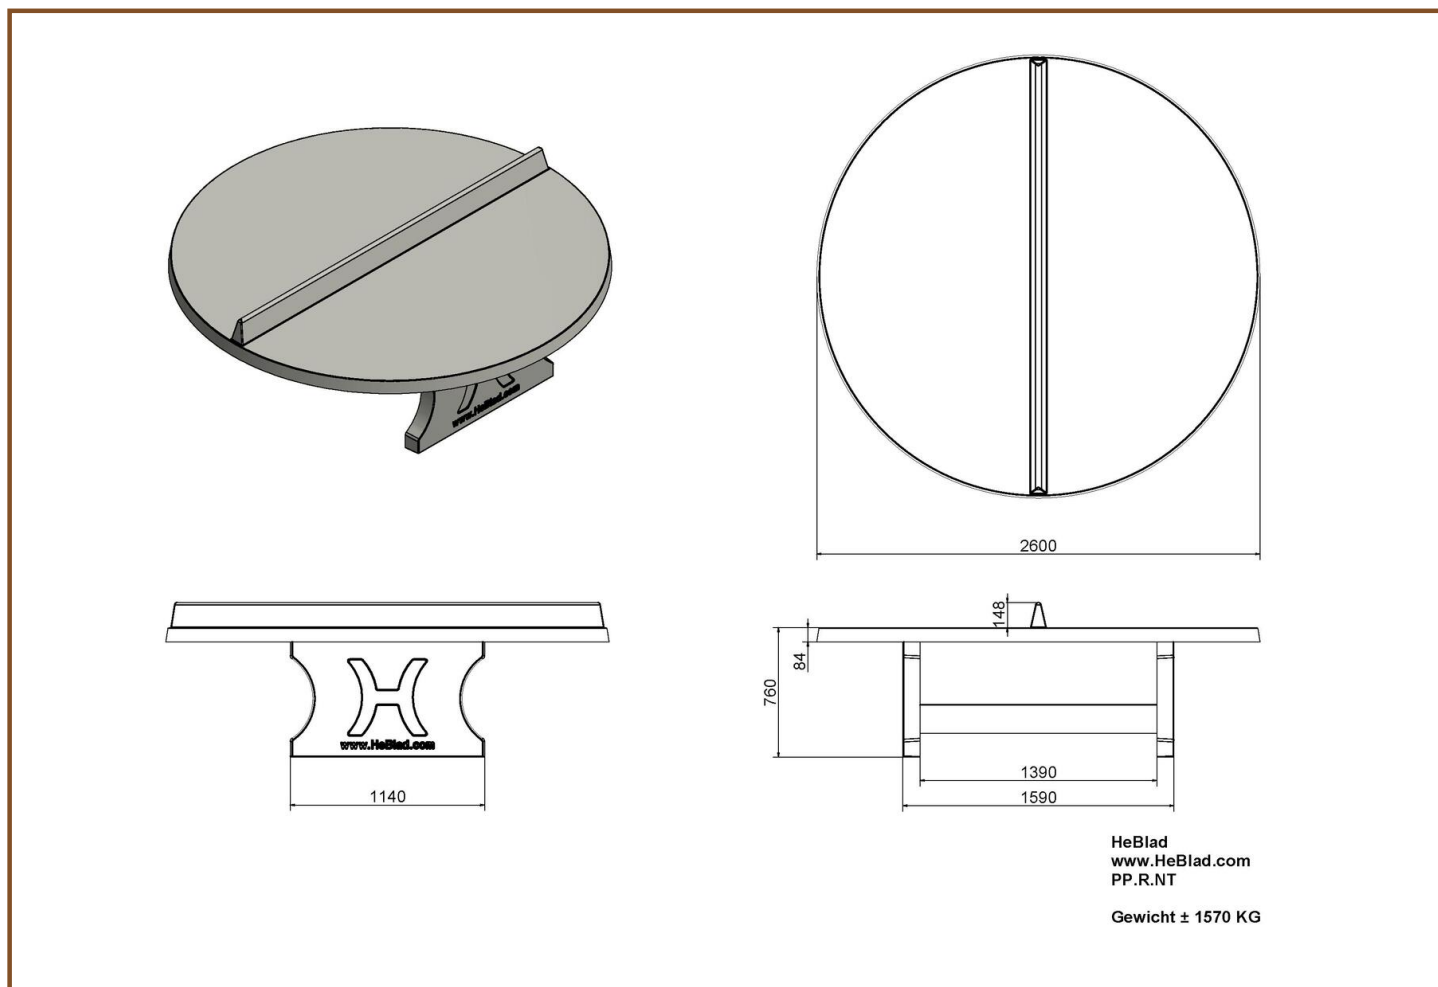

Spécifications Pingpongtafel Rond Naturel Beton

Code de produit	PP.R.NT	Hauteur de la table	76 cm
Couleur	Béton naturel	Hauteur du filet	14,75 cm
Dimension du plateau	∅ 260 cm	Poids	1570 kg
Dimension du bas du plateau	∅ 264 cm	Écartement entre les pieds	149 cm (la distance de centre à centre)
Épaisseur plateau	8,4 cm		

Produits associés

Onze producten worden geleverd vanuit onze fabriek in Nederland.