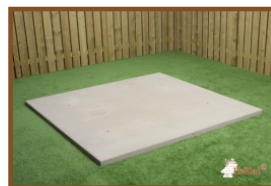

Produits associés

PS.STAB.XL

PS.STA.XL

PS.DL.RT

OP.PS

PS.ST

Onze producten worden geleverd vanuit onze fabriek in Nederland.

Picknickset Standaard XL Antraciet-Beton