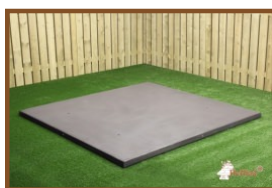

Spécifications Onderplaat Bank Antraciet-Beton

Code de produit	OP.BB.AB	Poids	525 kg
Couleur	Béton anthracite	Finition de surface	profile antiderapante
Dimensions (L x P x H)	248 x 120 x 7,2 cm	Installation de levage	Manchon à vis en béton M16

Produits associés

OP.PS.AB

Onze producten worden geleverd vanuit onze fabriek in Nederland.