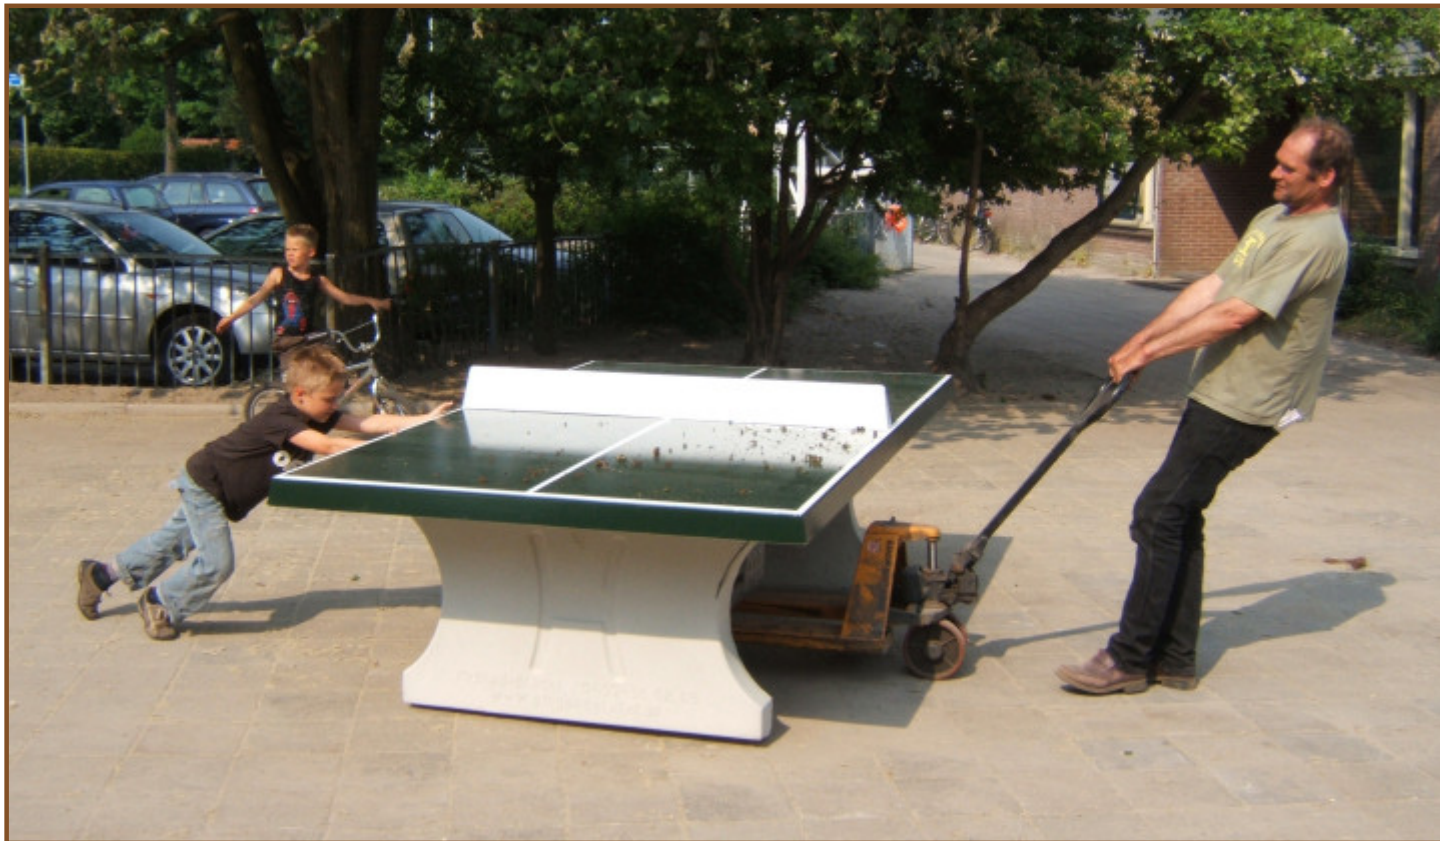

PS.ST

PP.R.NT

Onze producten worden geleverd vanuit onze fabriek in Nederland.

Tafel verplaatsen tot 10 km

Code de produit: PP.MOVE-0-10

De tafeltennistafels van HeBlad staan bekend om hun robuustheid, stevigheid, fraaie uiterlijk en ongevoeligheid voor vandalisme. De pingpongtafels worden daarom met de uiterste zorg, exacte precisie en het juiste materieel geplaatst. Hiervoor gebruiken we de eigen vrachtwagen met kraan, krachtige pompwagen en natuurlijk onze ervaren medewerkers. Wij zijn trots op de producten van HeBlad en zorgen dat u dat ook kunt zijn.