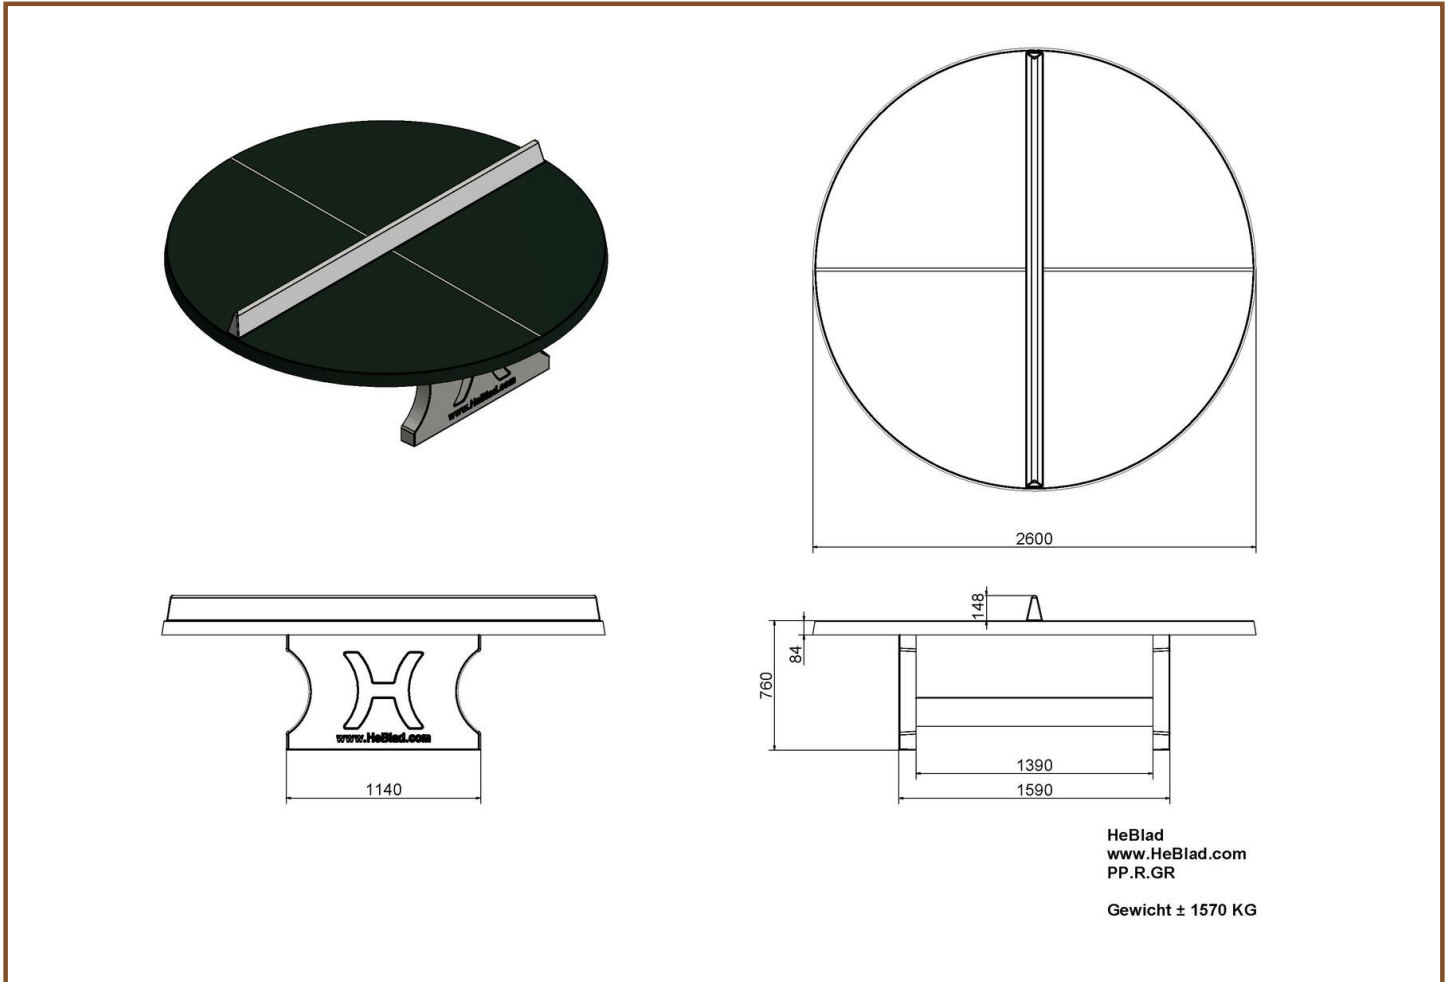

Onze producten worden geleverd vanuit onze fabriek in Nederland.

Spécifications Pingpongtafel Rond Groen

Code de produit	PP.R.GR	Hauteur de la table	76 cm
Couleur	Vert - RAL 6009	Hauteur du filet	14,75 cm
Dimension du plateau	ø 260 cm	Poids	1570 kg
Dimension du bas du plateau	ø 264 cm	Écartement entre les pieds	149 cm (la distance de centr
Épaisseur plateau	8,4 cm		