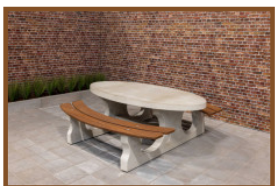

Produits associés

PS.DL.OV