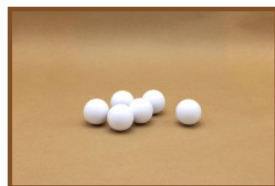

HB.FB.Ball6