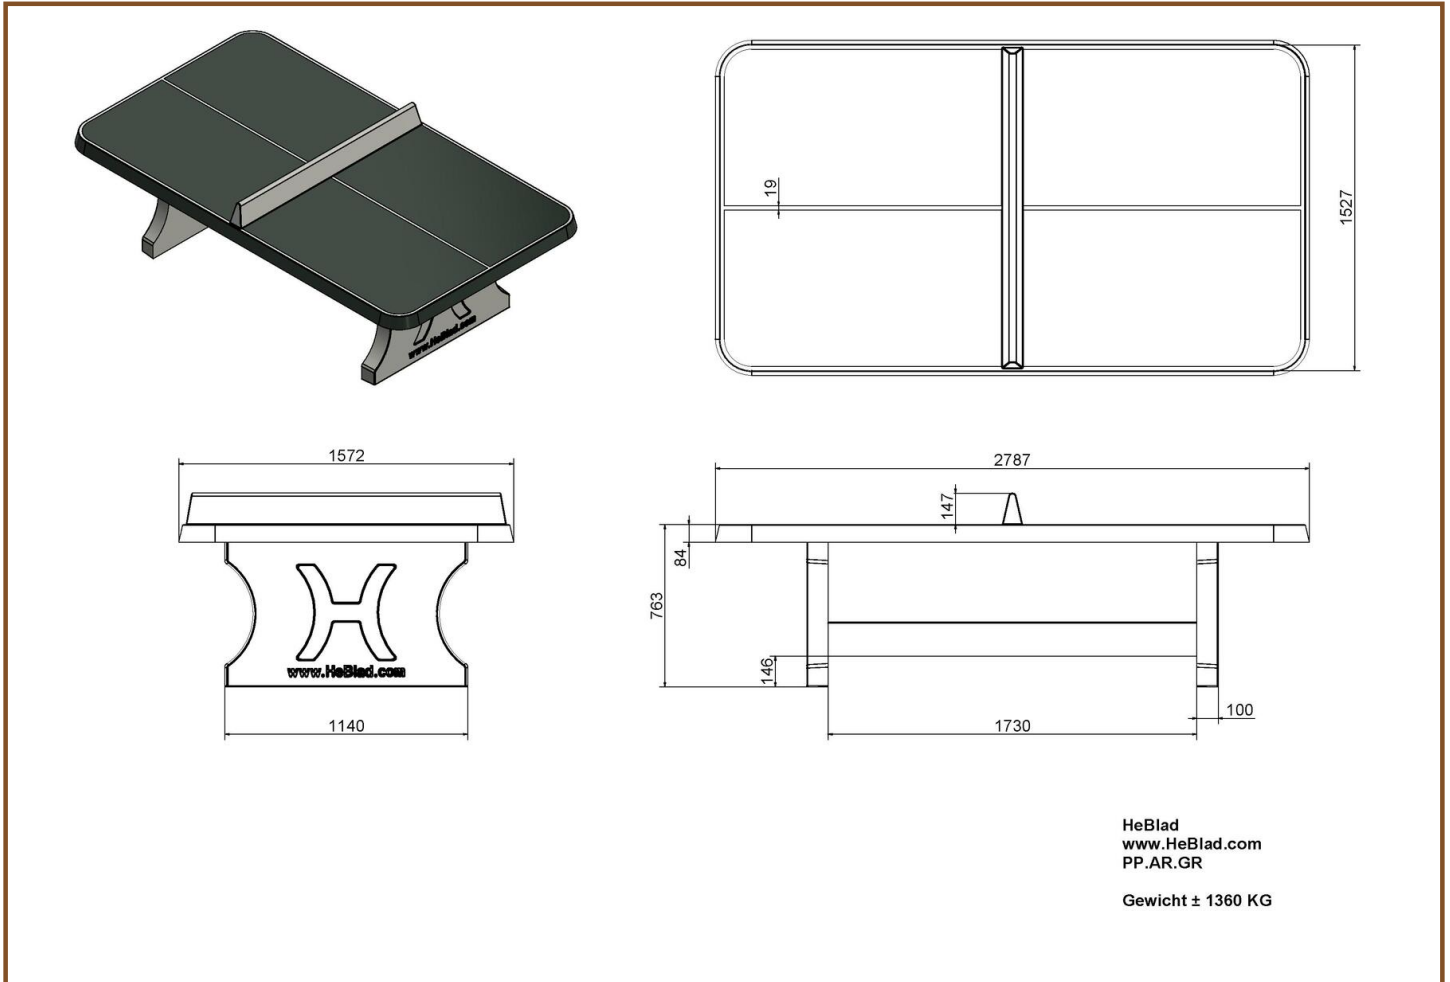

Spécifications Pingpongtafel Afgerond Groen

Code de produit	PP.AR.GR	Hauteur de la table	76 cm
Couleur	Vert - RAL 6009	Hauteur du filet	14,75 cm
Dimension du plateau	274 x 152 cm	Poids	1360 kg
Dimension du bas du plateau	279 x 157 cm	Écartement entre les pieds	183 cm (la distance de centre à centre)
Épaisseur plateau	8,4 cm		

Produits associés

Onze producten worden geleverd vanuit onze fabriek in Nederland.