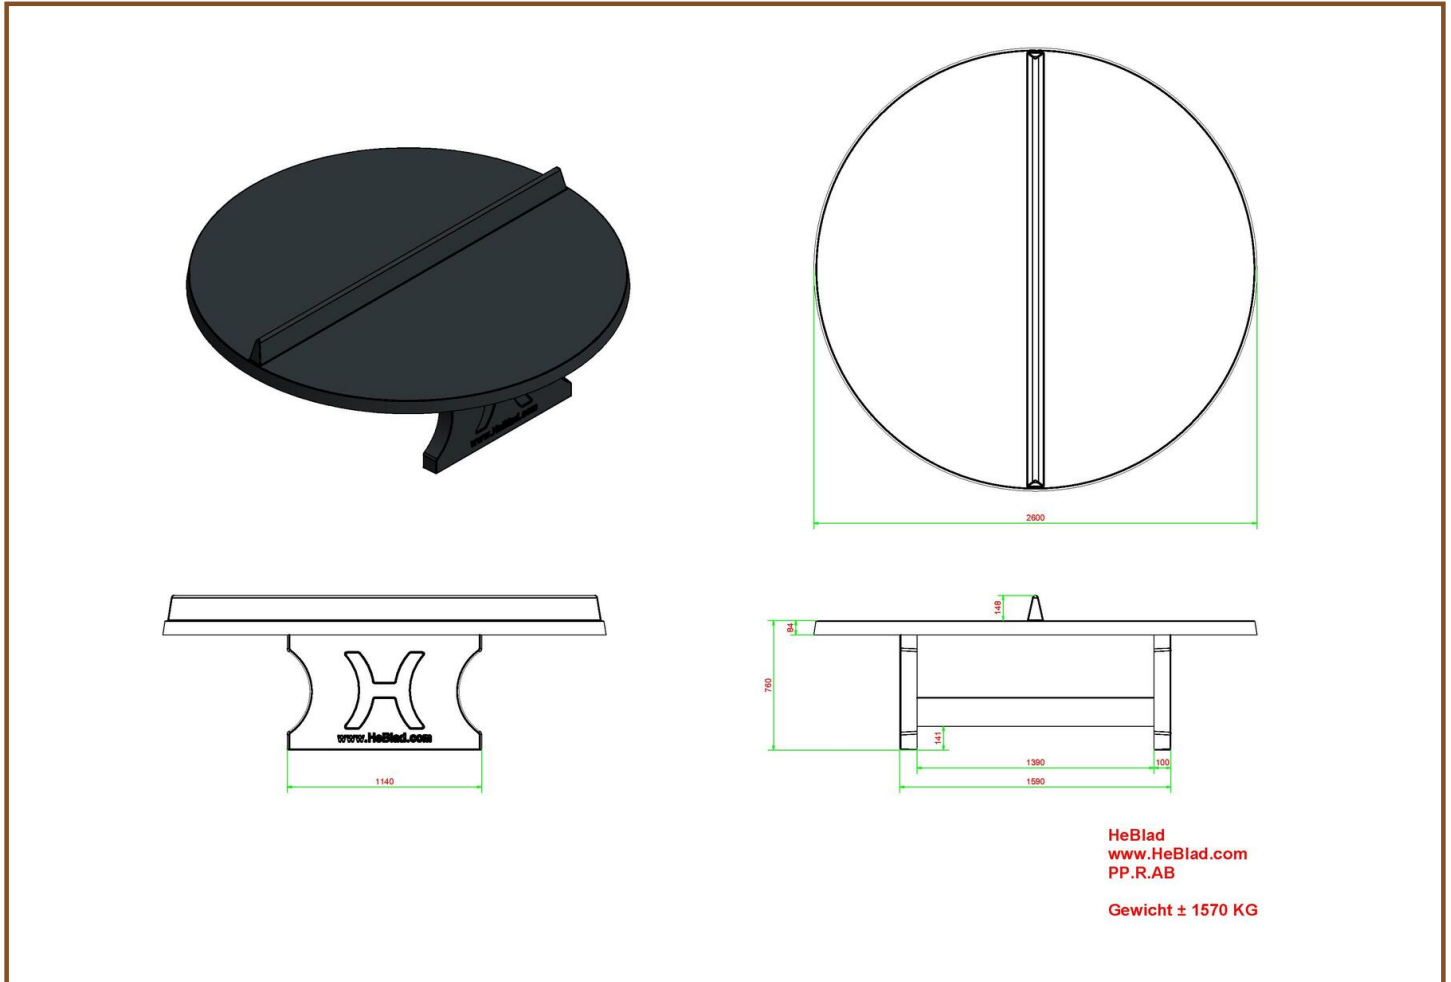

Spécifications Pingpongtafel Rond Antraciet-Beton

Code de produit	PP.R.AB	Hauteur de la table	76 cm
Couleur	Béton anthracite	Hauteur du filet	14,75 cm
Dimension du plateau	∅ 260 cm	Poids	1570 kg
Dimension du bas du plateau	∅ 264 cm	Écartement entre les pieds	149 cm (la distance de centrage)
Épaisseur plateau	8,4 cm		

Produits associés

Onze producten worden geleverd vanuit onze fabriek in Nederland.