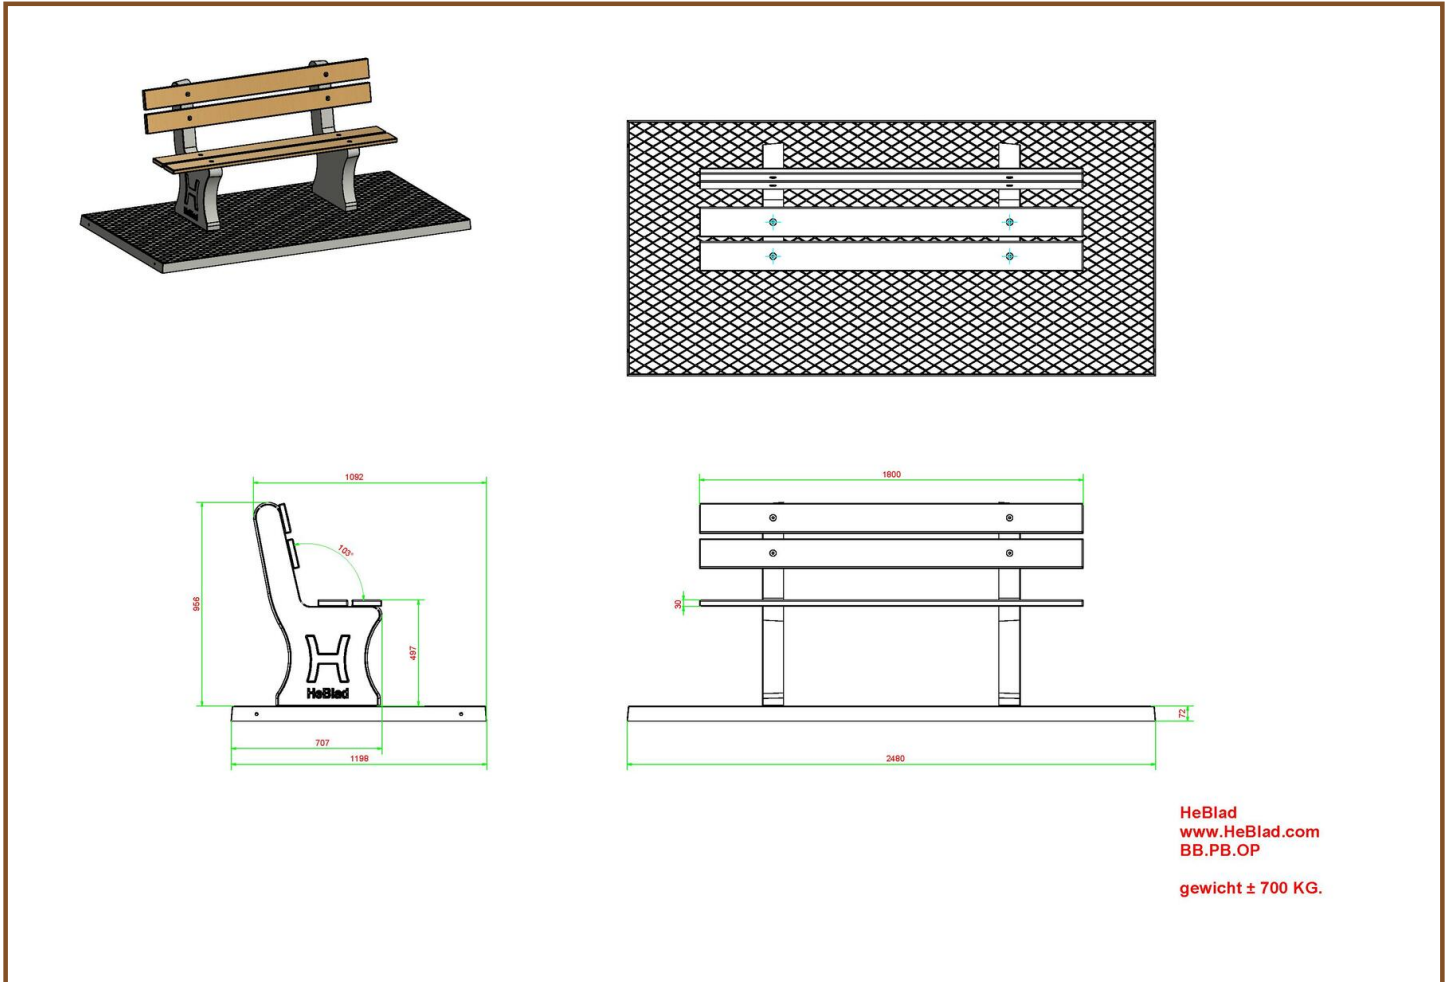

Spécifications Parkbank met Onderplaat

Code de produit	BB.PB.OP	Poids	650 kg
Couleur	Béton naturel	Matériel assise	Bambou
Dimensions (H x L)	248 x 120 cm	Nombre d'assises	4
Hauteur d'assise	50 cm	Plaque de fond d'épaisseur	72 mm
Coin d'assise	103 degrés		

Produits associés

Onze producten worden geleverd vanuit onze fabriek in Nederland.