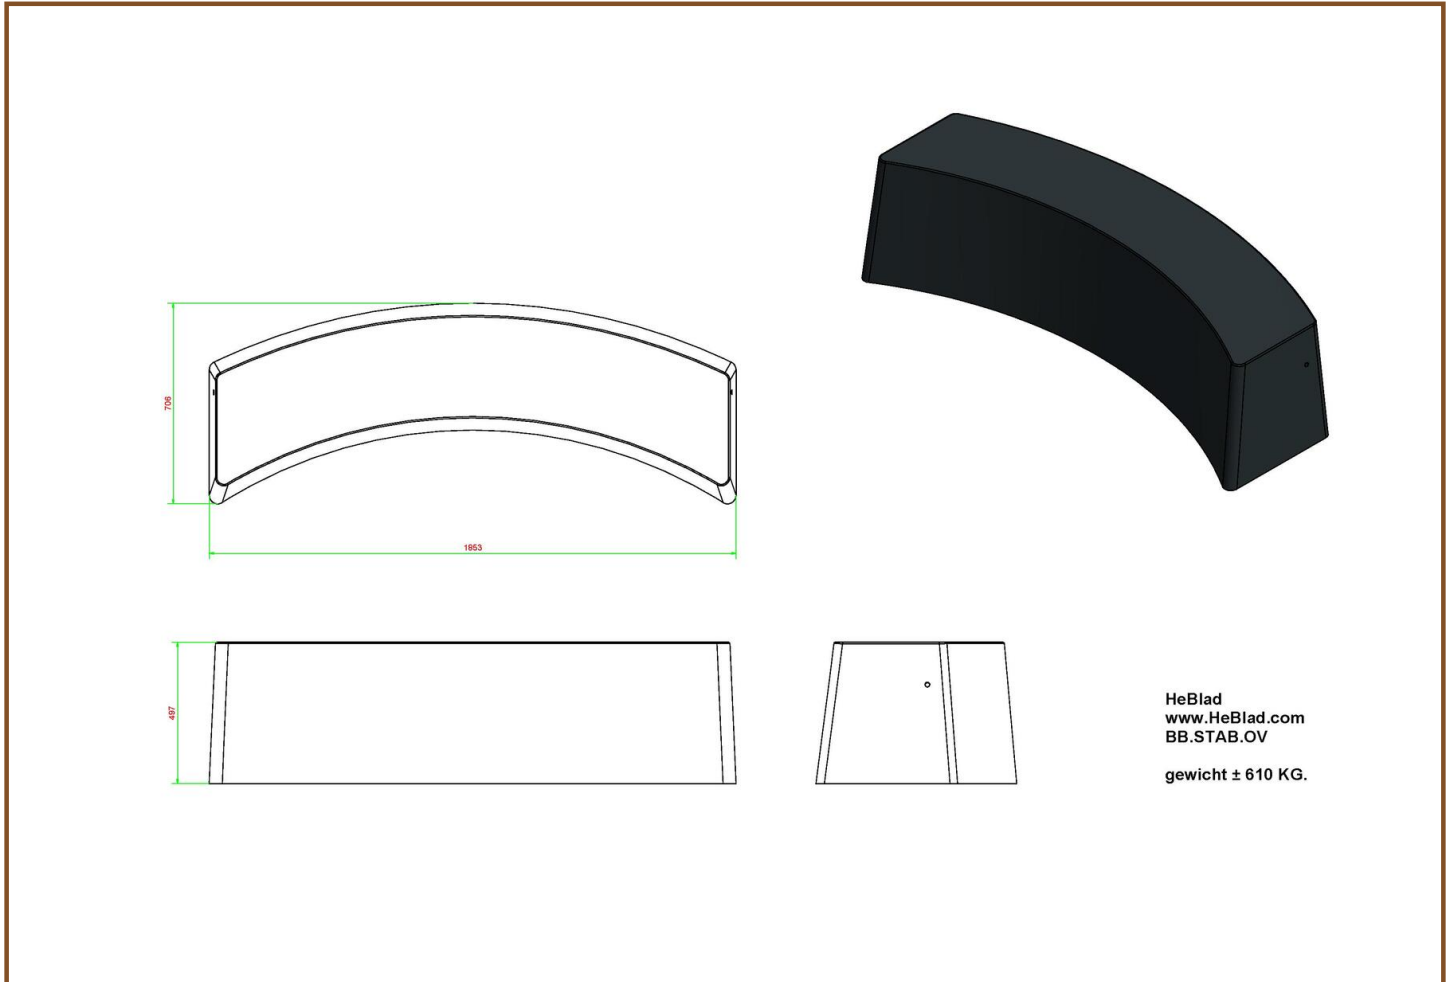

Spécifications Betonbank Standaard Ovaal Antraciet-Beton

Code de produit	BB.STAB.OV	Poids	610 kg
Couleur	Béton anthracite	Matériel assise	Beton
Dimensions (L x P x H)	185 x 70 x 50 cm	Nombre d'assises	4
Hauteur d'assise	49.7 cm		

Produits associés

Onze producten worden geleverd vanuit onze fabriek in Nederland.