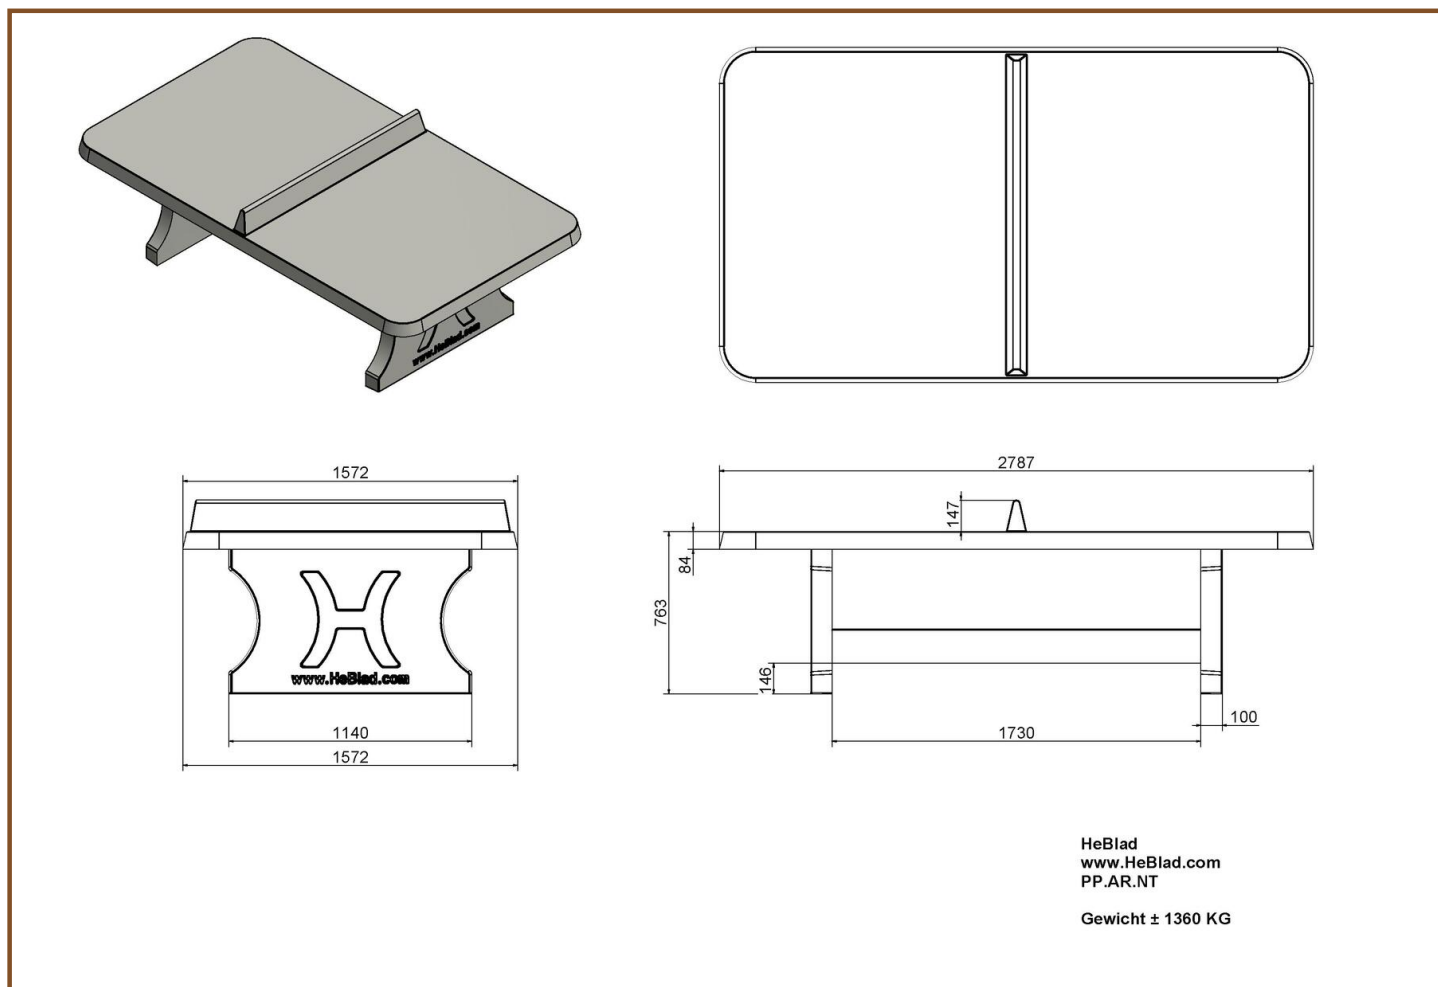

Spécifications Pingpongtafel Afgerond Naturel Beton

Code de produit	PP.AR.NT	Hauteur de la table	76 cm
Couleur	Béton naturel	Hauteur du filet	14,75 cm
Dimension du plateau	274 x 152 cm	Poids	1360 kg
Dimension du bas du plateau	279 x 157 cm	Écartement entre les pieds	183 cm (la distance de centrage)
Épaisseur plateau	8,4 cm		

Produits associés

Onze producten worden geleverd vanuit onze fabriek in Nederland.