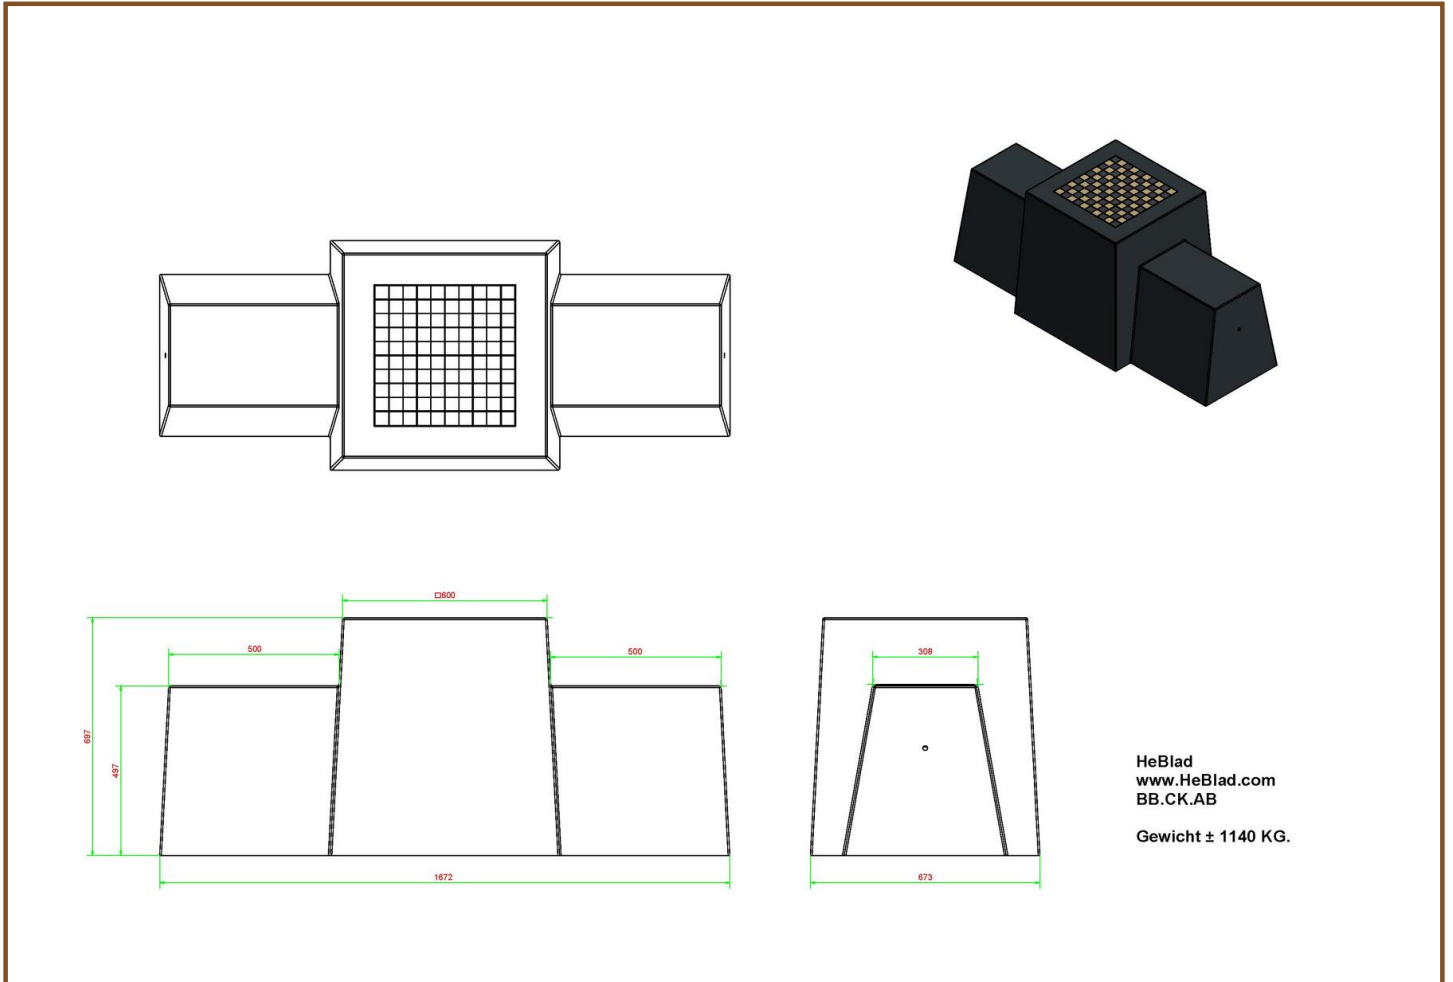

Spécifications Dambank Antraciet-Beton

Code de produit	BB.CK.AB	Hauteur de la table	70 cm
Couleur	Béton anthracite	Poids	1140 kg
Dimensions (L x P x H)	167 x 67 x 70 cm	Nombre d'assises	2
Hauteur d'assise	50 cm		

Produits associés

Onze producten worden geleverd vanuit onze fabriek in Nederland.