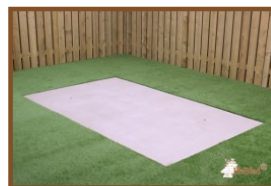

Spécifications Pingongtafel Afgerond Blauw

Code de produit	PP.AR.BL	Hauteur de la table	76 cm
Couleur	Bleu - RAL 5005	Hauteur du filet	14,75 cm
Dimension du plateau	274 x 152 cm	Poids	1360 kg
Dimension du bas du plateau	279 x 157 cm	Écartement entre les pieds	183 cm (la distance de centrage)
Épaisseur plateau	8,4 cm		

Produits associés

OP.PP

Onze producten worden geleverd vanuit onze fabriek in Nederland.