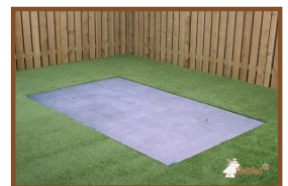

OP.PP.AB

Onze producten worden geleverd vanuit onze fabriek in Nederland.