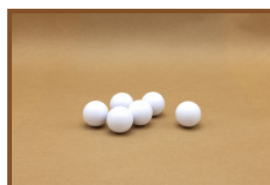

HB.FB.Ball6