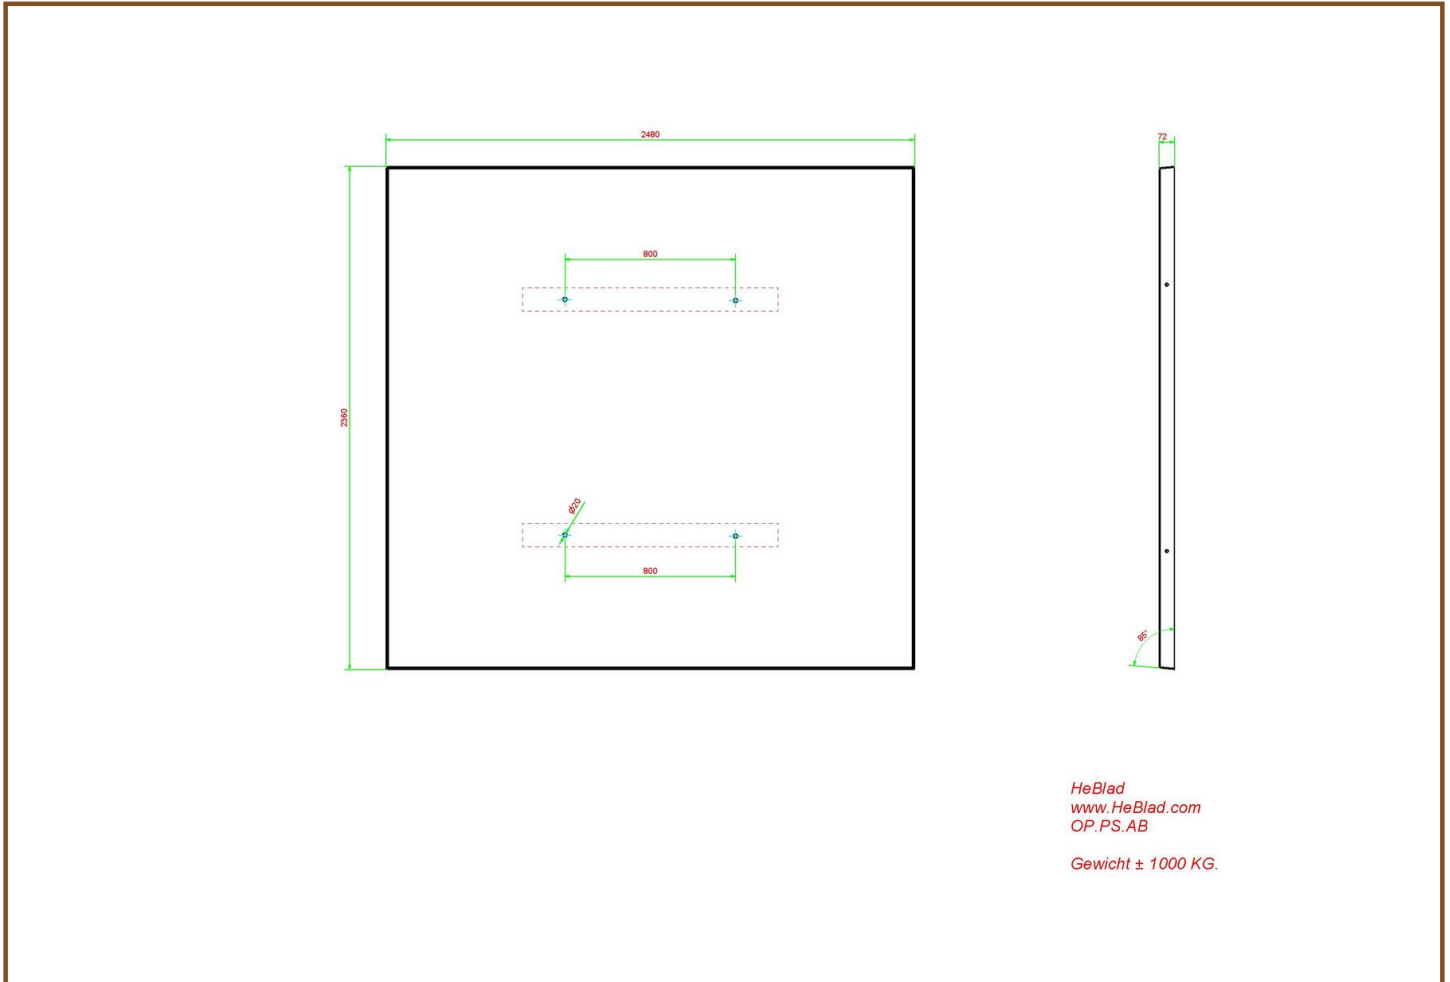

Spécifications Onderplaat Picknickset Antraciet-Beton

Code de produit	OP.PS.AB	Finition de surface	profile antiderapante
Couleur	Béton anthracite	Installation de levage	Manchon à vis en béton M16
Dimensions (L x P x H)	248 x 236 x 7,2 cm	Préparation de montage	trous de passage pour boulons
Poids	1000 kg		

Produits associés

Onze producten worden geleverd vanuit onze fabriek in Nederland.