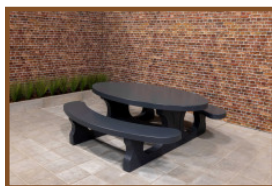

Spécifications Picknickset Standaard Ovaal

Code de produit	PS.ST.OV	Epaisseur plateau de table	7.2 cm
Couleur	Béton naturel	Hauteur d'assise	49.7 cm
Dimensions (L x P x H)	211 x 205 x 75 cm	Poids	950 kg
Dimension du plateau (L x H)	205 x 110 cm	Matériel assise	Beton
Hauteur de la table	74.7 cm	Écartement entre les pieds	110 cm (la distance de centre à centre)

Produits associés

PS.STA.OV

Onze producten worden geleverd vanuit onze fabriek in Nederland.