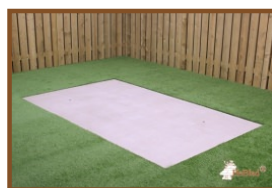

Spécifications Pingpongtafel Afgerond Naturel Beton

Code de produit	PP.AR.NT	Hauteur de la table	76 cm
Couleur	Béton naturel	Hauteur du filet	14,75 cm
Dimension du plateau	274 x 152 cm	Poids	1360 kg
Dimension du bas du plateau	279 x 157 cm	Écartement entre les pieds	183 cm (la distance de centrage)
Épaisseur plateau	8,4 cm		

Produits associés

OP.PP

Onze producten worden geleverd vanuit onze fabriek in Nederland.