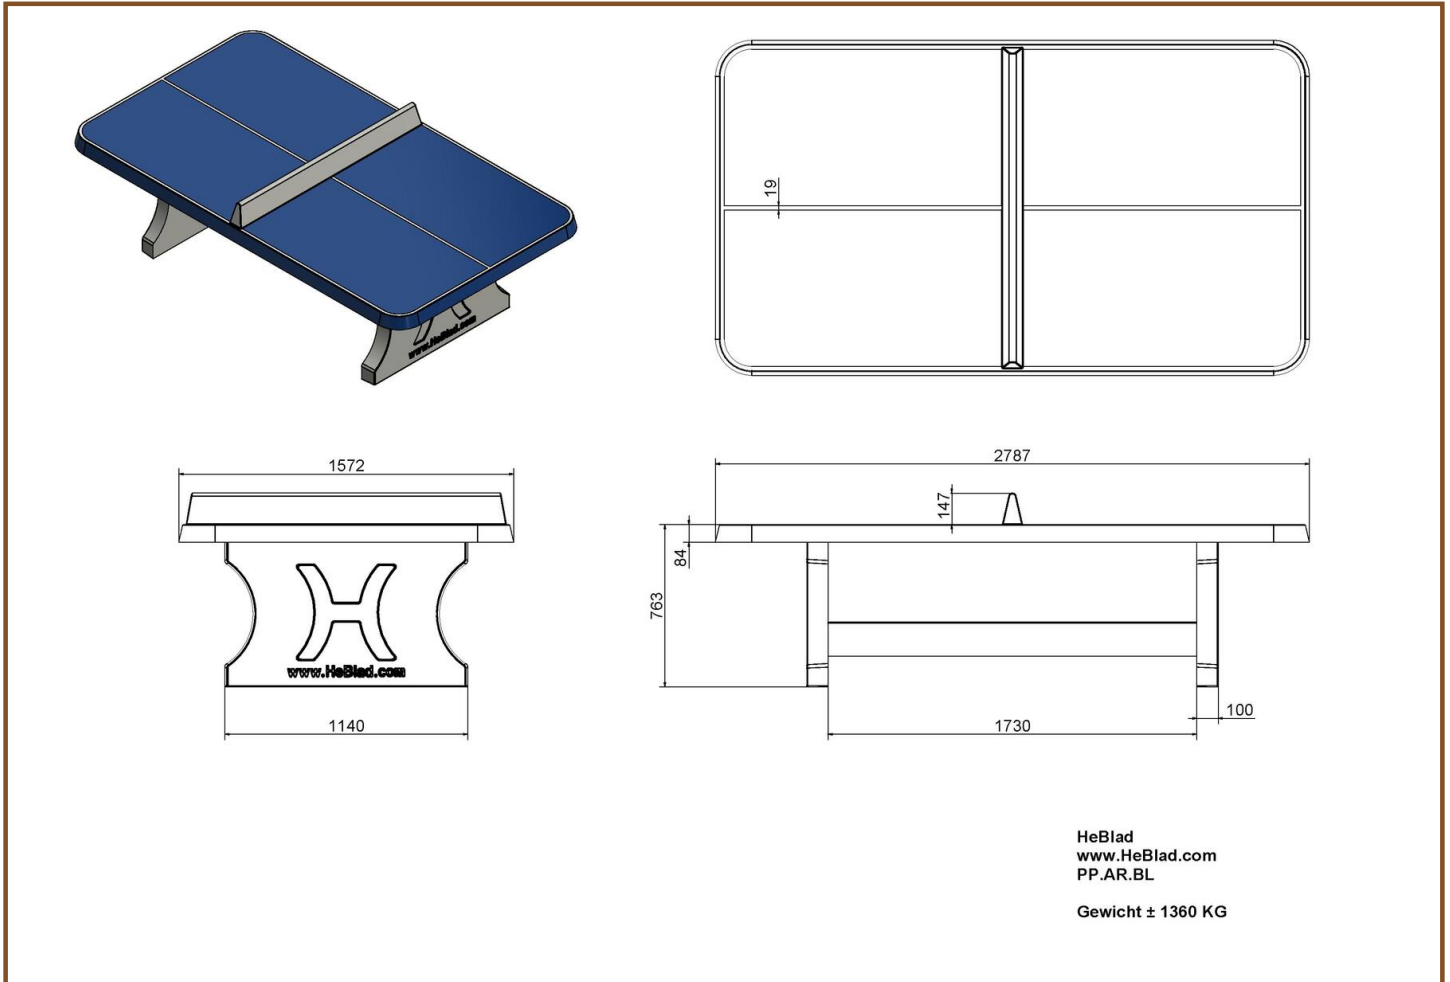

Onze producten worden geleverd vanuit onze fabriek in Nederland.

Spécifications Pingongtafel Afgerond Blauw

Code de produit	PP.AR.BL	Hauteur de la table	76 cm
Couleur	Bleu - RAL 5005	Hauteur du filet	14,75 cm
Dimension du plateau	274 x 152 cm	Poids	1360 kg
Dimension du bas du plateau	279 x 157 cm	Écartement entre les pieds	183 cm (la distance de centrage)
Épaisseur plateau	8,4 cm		