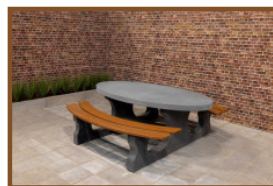

PS.DLAB.OV