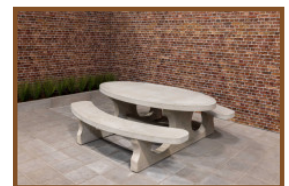

PS.ST.OV

Onze producten worden geleverd vanuit onze fabriek in Nederland.