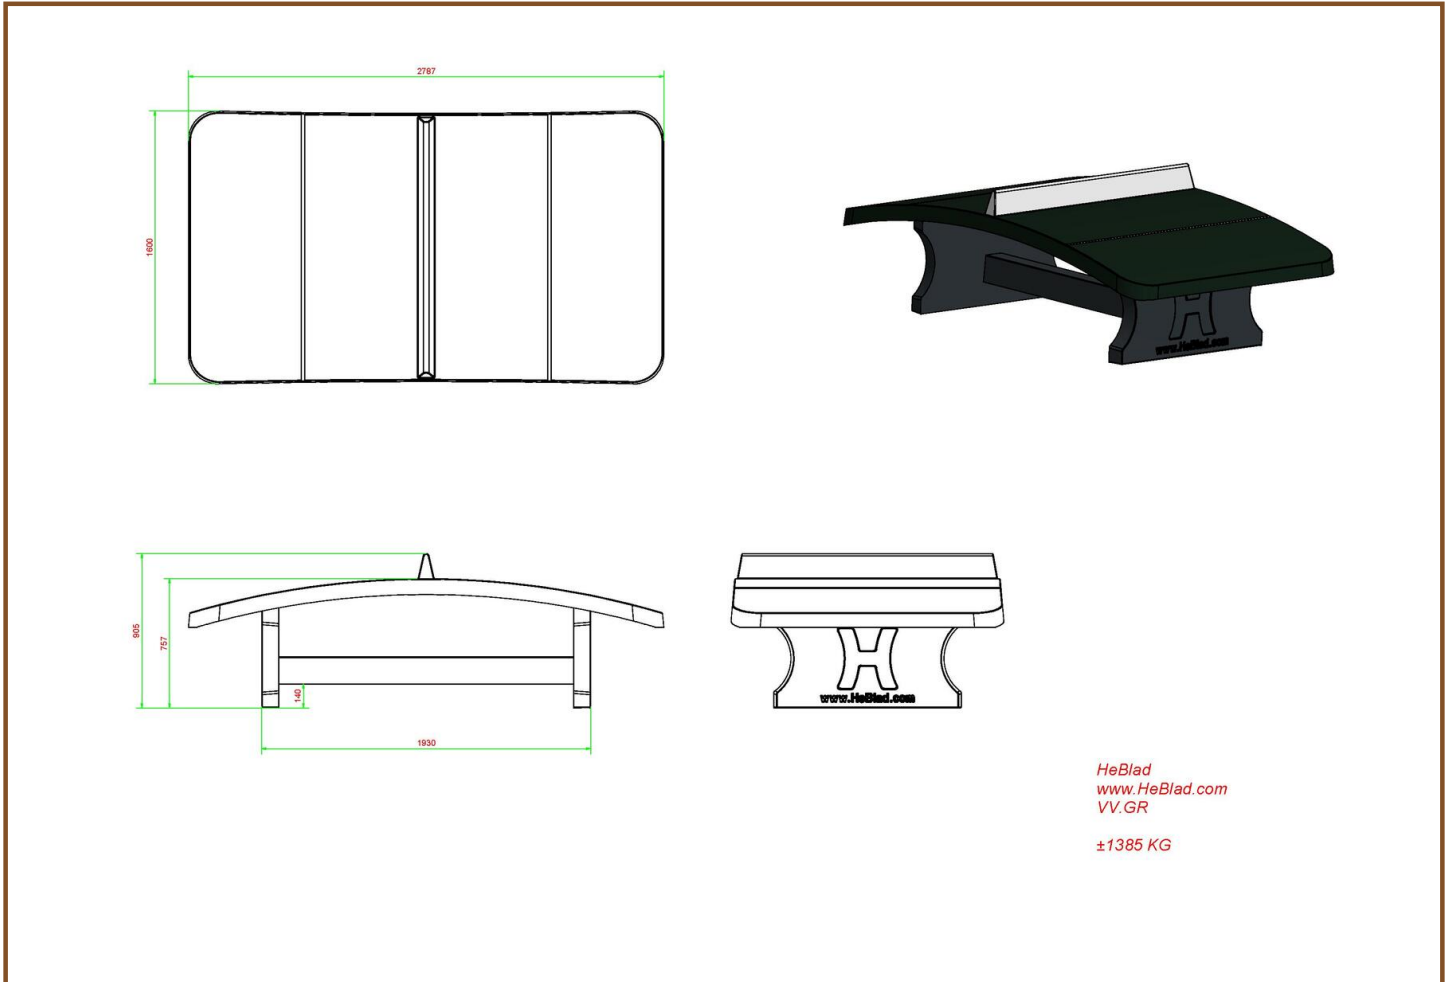

Spécifications Voetvolleybaltafel Groen

Code de produit	VV.GR	Hauteur de la table	76 cm
Couleur	Vert - RAL 6009	Hauteur du filet	14,75 cm
Dimension du plateau	274 x 152 cm	Poids	1385 kg
Dimension du bas du plateau	278 x 156 cm	Écartement entre les pieds	183 cm (la distance de centrage)
Épaisseur plateau	8,4 cm		

Produits associés

Onze producten worden geleverd vanuit onze fabriek in Nederland.