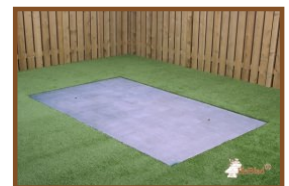

OP.PP.AB

Onze producten worden geleverd vanuit onze fabriek in Nederland.