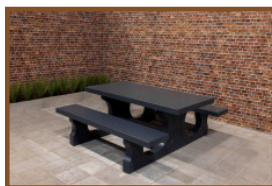

Spécifications Picknickset Standaard

Code de produit	PS.ST	Epaisseur plateau de table	7.2 cm
Couleur	Béton naturel	Hauteur d'assise	49.7 cm
Dimensions (L x P x H)	180 x 192 x 75 cm	Poids	905 kg
Dimension du plateau (L x H)	180 x 90 cm	Matériel assise	Beton
Hauteur de la table	74.7 cm	Écartement entre les pieds	111 cm (la distance de centre à centre)

Produits associés

PS.ST.A

Onze producten worden geleverd vanuit onze fabriek in Nederland.