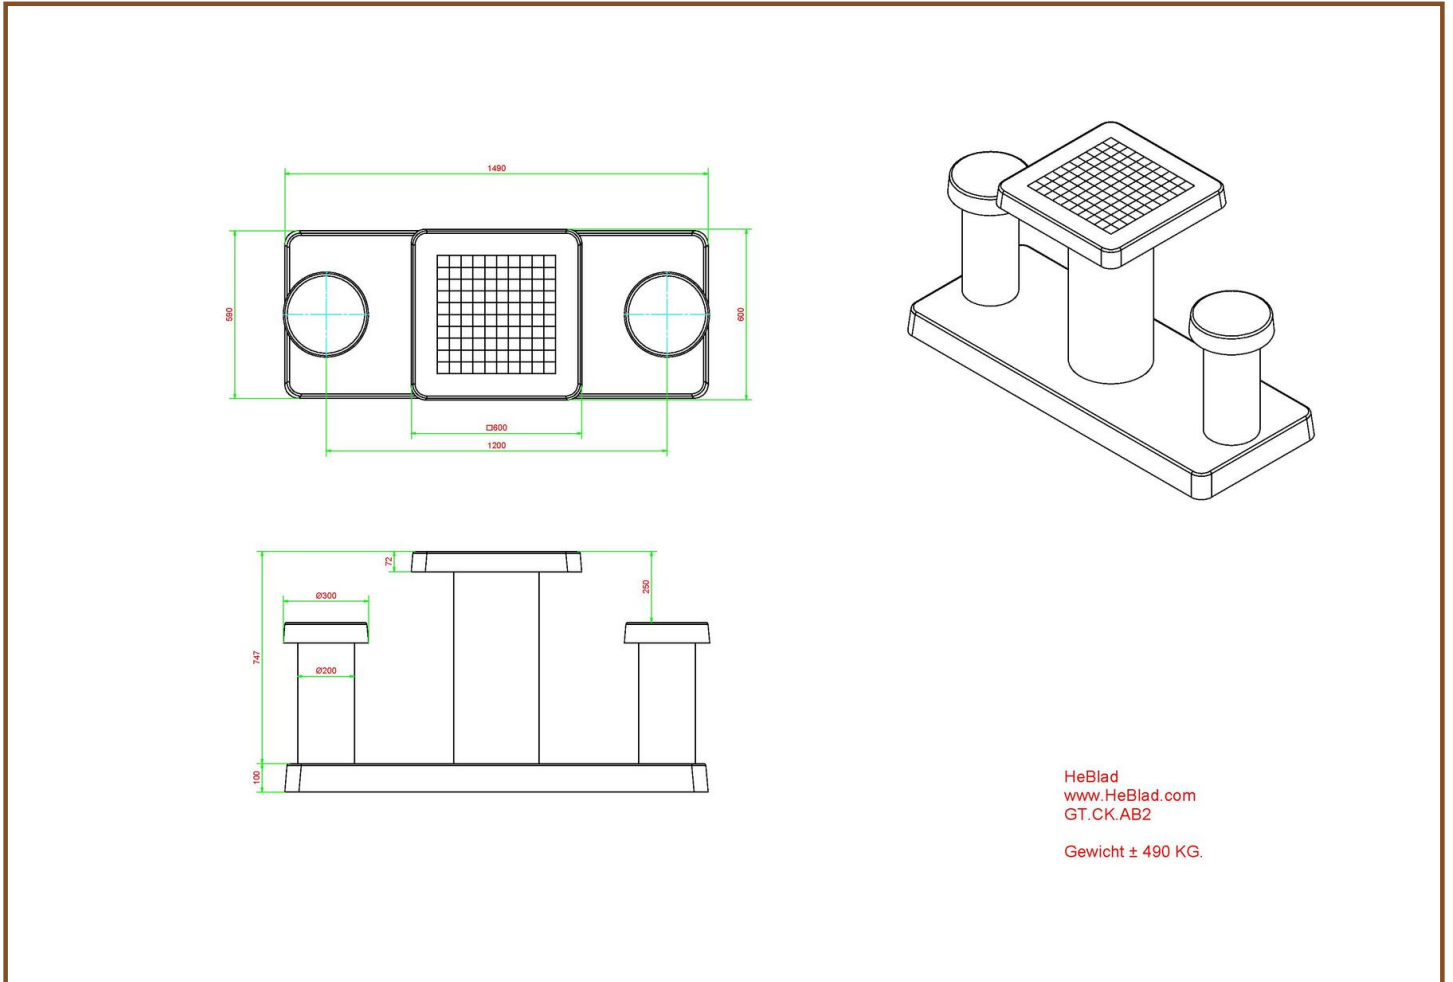

Spécifications Damtafel Antraciet-Beton 2 persoons

Code de produit	GT.CK.AB2	Dimension du plateau	60 x 60 cm
Couleur	Béton anthracite	Épaisseur plateau	7,2 cm
Dimensions (H x L)	149 x 59 cm	Poids	425 kg
Hauteur de la table	75 cm	Plaque de fond d'épaisseur	10 cm
Hauteur d'assise	50 cm		

Produits associés

Onze producten worden geleverd vanuit onze fabriek in Nederland.