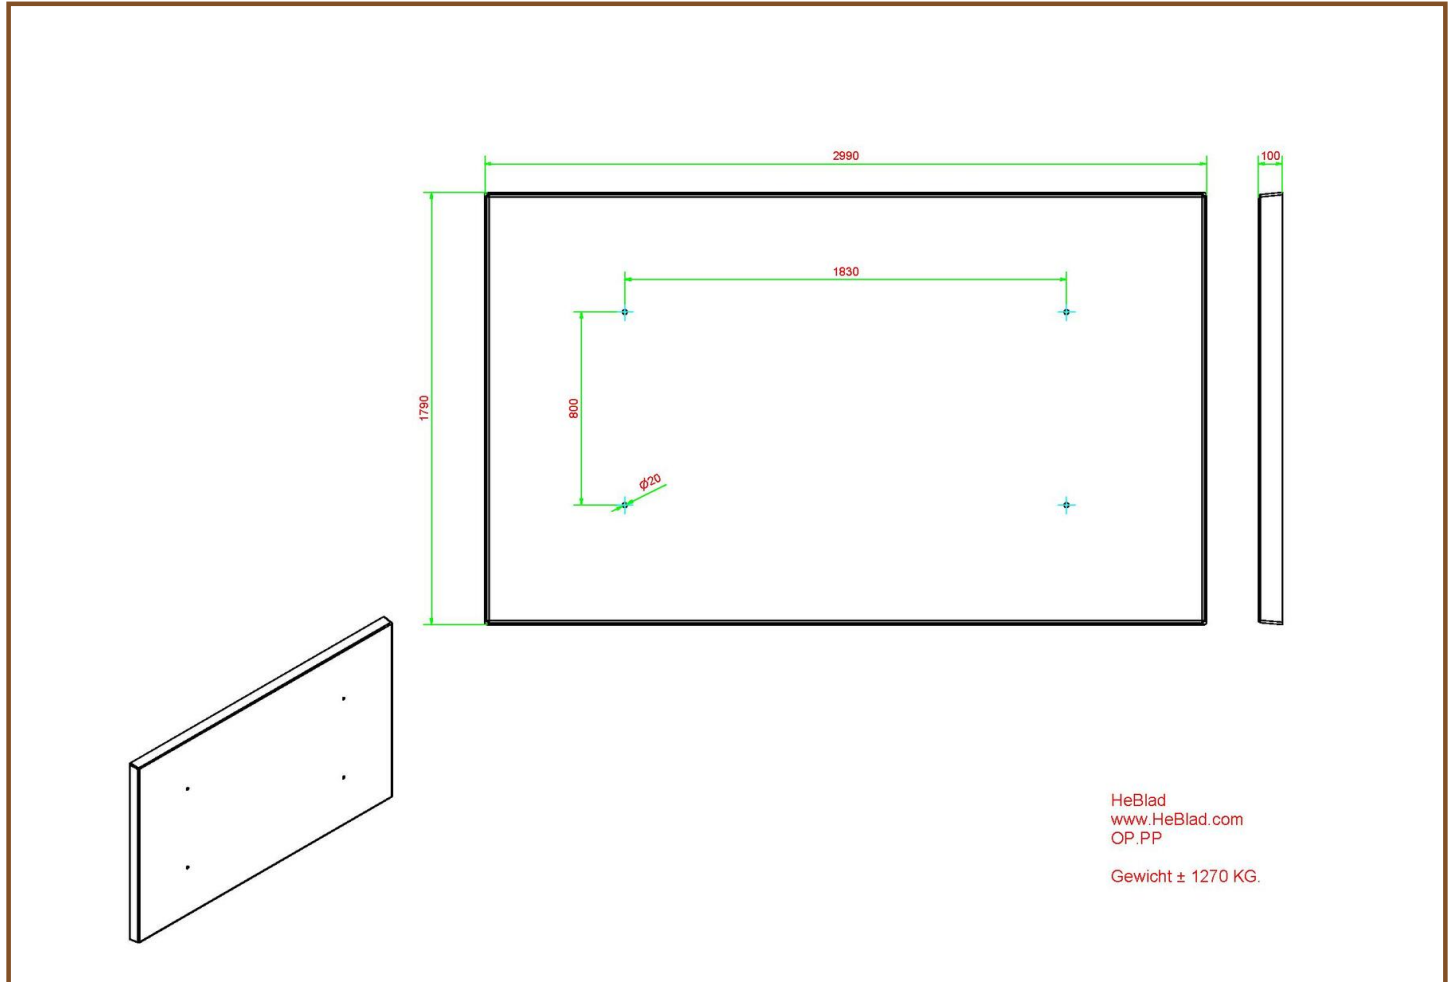

Spécifications Onderplaat Pingpongtafel

Code de produit	OP.PP	Finition de surface	Béton lisse
Couleur	Béton naturel	Installation de levage	Manchons à vis M16 (2 pièces)
Dimensions (L x P x H)	299 x 179 x 10 cm	Préparation de montage	trous de passage pour boulons
Poids	1270 Kg		

Produits associés

Onze producten worden geleverd vanuit onze fabriek in Nederland.