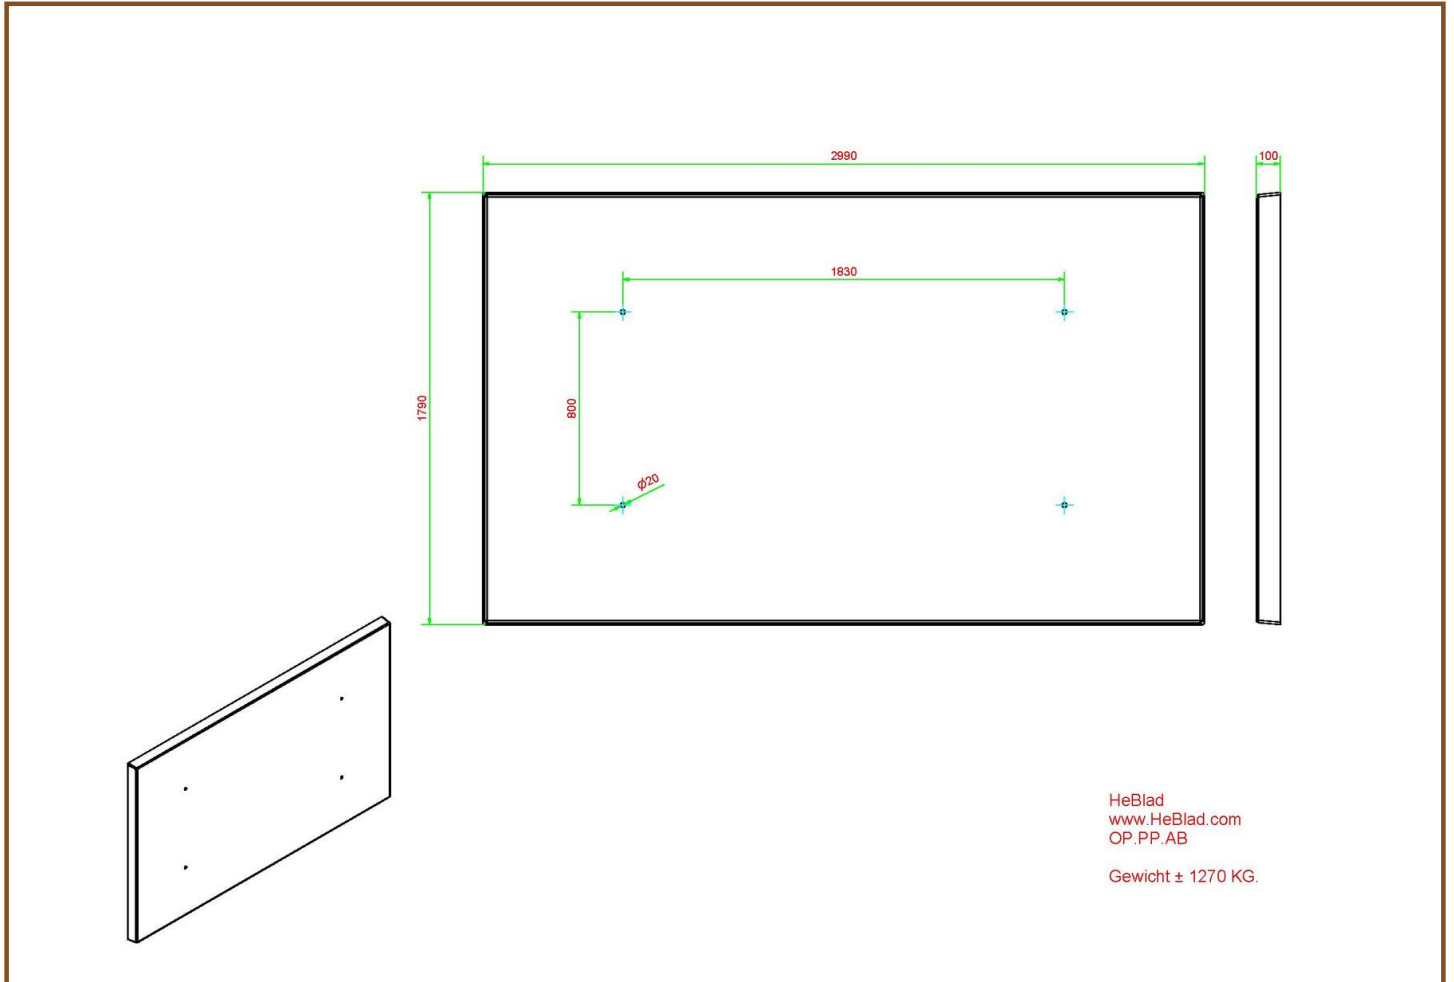

Spécifications Onderplaat Pingpongtafel Antraciet-Beton

Code de produit	OP.PP.AB	Finition de surface	Béton lisse
Couleur	Béton anthracite	Installation de levage	Manchons à vis M16 (2 pièces)
Dimensions (L x P x H)	299 x 179 x 10 cm	Préparation de montage	trous de passage pour boulons
Poids	1270 Kg		

Produits associés

Onze producten worden geleverd vanuit onze fabriek in Nederland.