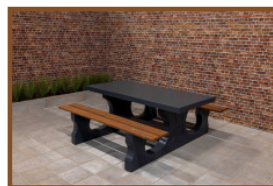

Spécifications Picknickset Standaard Antraciet

Code de produit	PS.ST.A	Epaisseur plateau de table	7.2 cm
Couleur	Anthracite laqué	Hauteur d'assise	49.7 cm
Dimensions (L x P x H)	180 x 192 x 75 cm	Poids	905 kg
Dimension du plateau (L x H)	180 x 90 cm	Matériel assise	Beton
Hauteur de la table	74.7 cm	Écartement entre les pieds	111 cm (la distance de centrage)

Produits associés

PS.DL.A

Onze producten worden geleverd vanuit onze fabriek in Nederland.