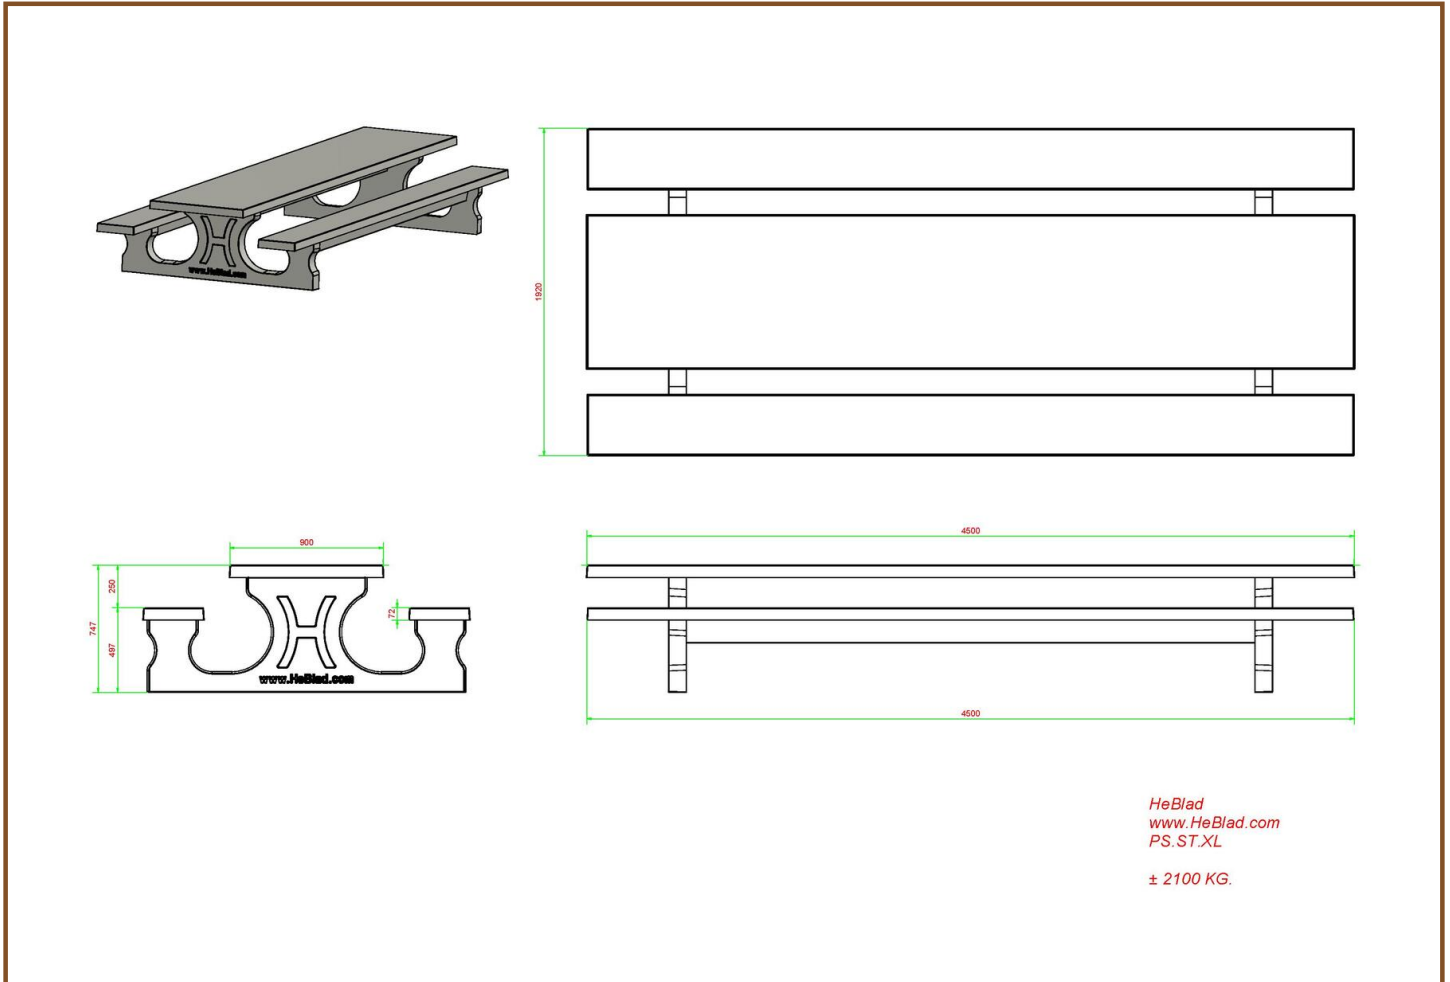

Spécifications Picknickset Standaard XL

Code de produit	PS.ST.XL	Epaisseur plateau de table	7.2 cm
Couleur	Béton naturel	Hauteur d'assise	49.7 cm
Dimensions (L x P x H)	450 x 192 x 75 cm	Poids	2100 kg
Dimension du plateau (L x H)	450 x 90 cm	Matériel assise	Beton
Hauteur de la table	74.7 cm	Écartement entre les pieds	354,5 cm (la distance de cer

Produits associés

Onze producten worden geleverd vanuit onze fabriek in Nederland.