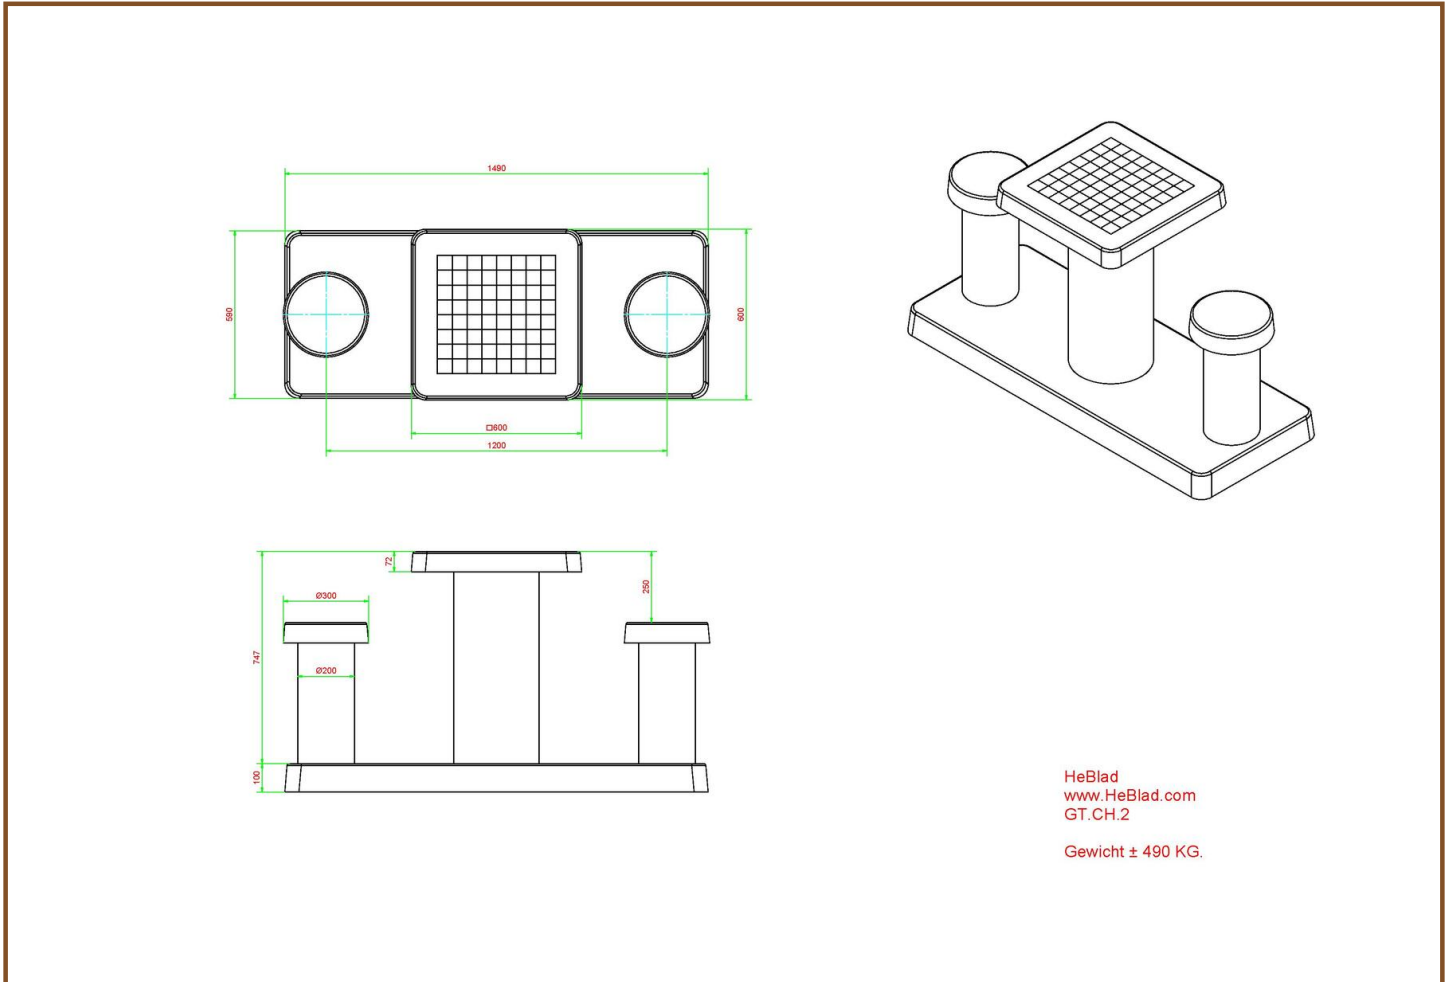

Spécifications Schaaktafel Naturel Beton 2 persoons

Code de produit	GT.CH.2	Dimension du plateau	60 x 60 cm
Couleur	Béton naturel	Épaisseur plateau	7,2 cm
Dimensions (H x L)	149 x 59 cm	Poids	425 kg
Hauteur de la table	75 cm	Plaque de fond d'épaisseur	10 cm
Hauteur d'assise	50 cm		

Produits associés

Onze producten worden geleverd vanuit onze fabriek in Nederland.