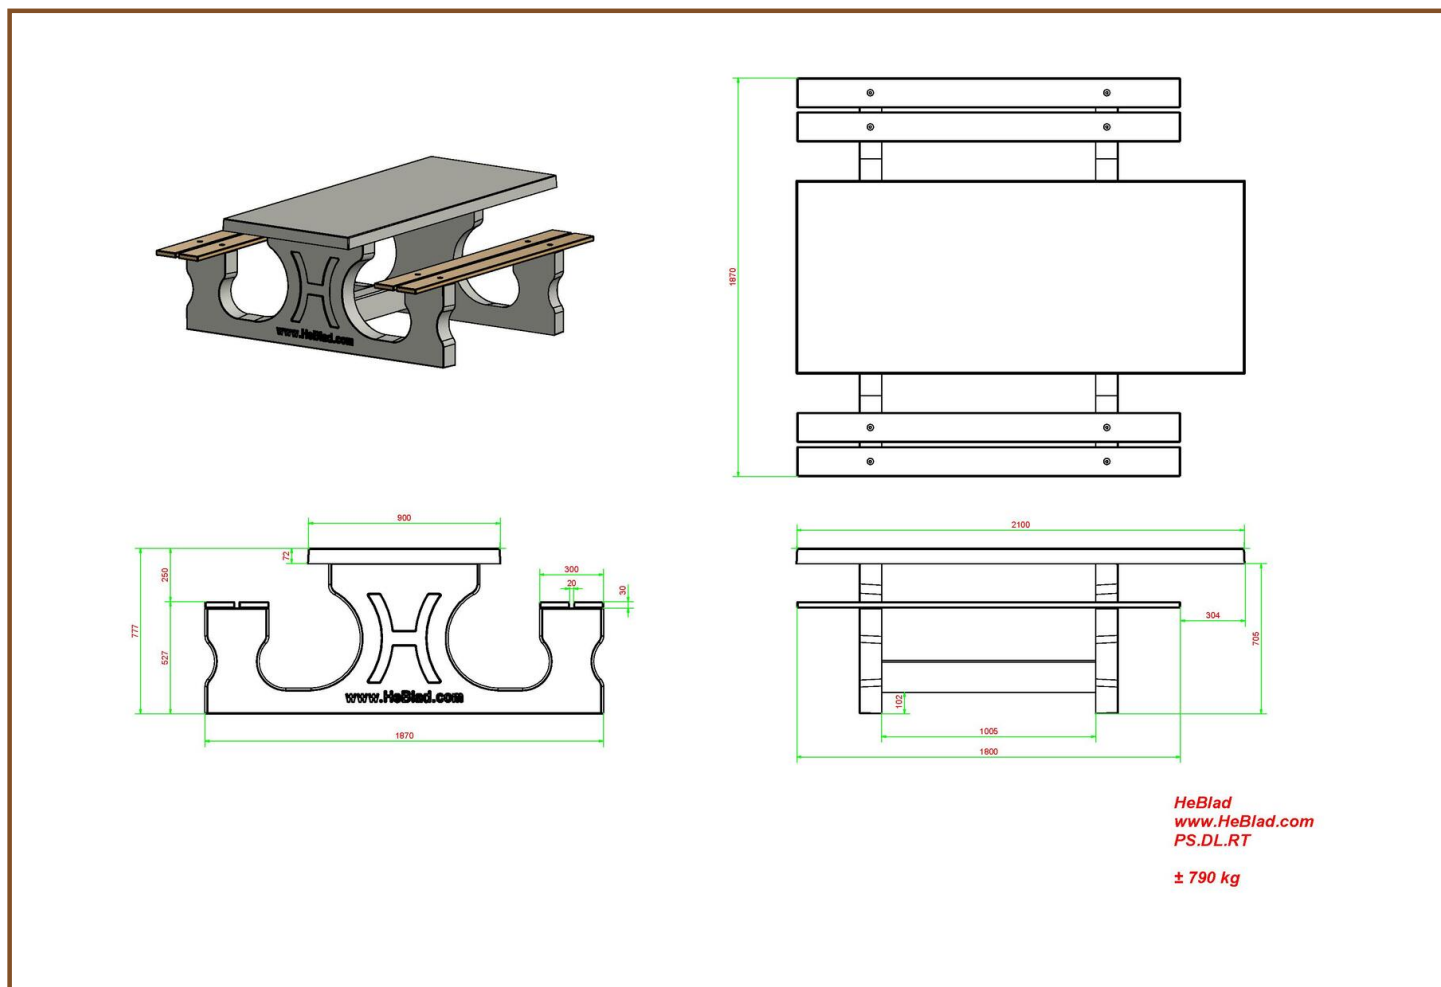

Spécifications Picknicket DeLuxe Rolstoeltoegankelijk

Code de produit	PS.DL.RT	Épaisseur plateau de table	7.2 cm
Couleur	Béton naturel	Hauteur d'assise	52.7 cm
Dimensions (L x P x H)	210 x 187 x 78 cm	Poids	790 kg
Dimension du plateau (L x H)	210 x 90 cm	Matériel assise	Bambou
Hauteur de la table	77.7 cm	Écartement entre les pieds	111 cm (la distance de centrage)

Produits associés

Onze producten worden geleverd vanuit onze fabriek in Nederland.