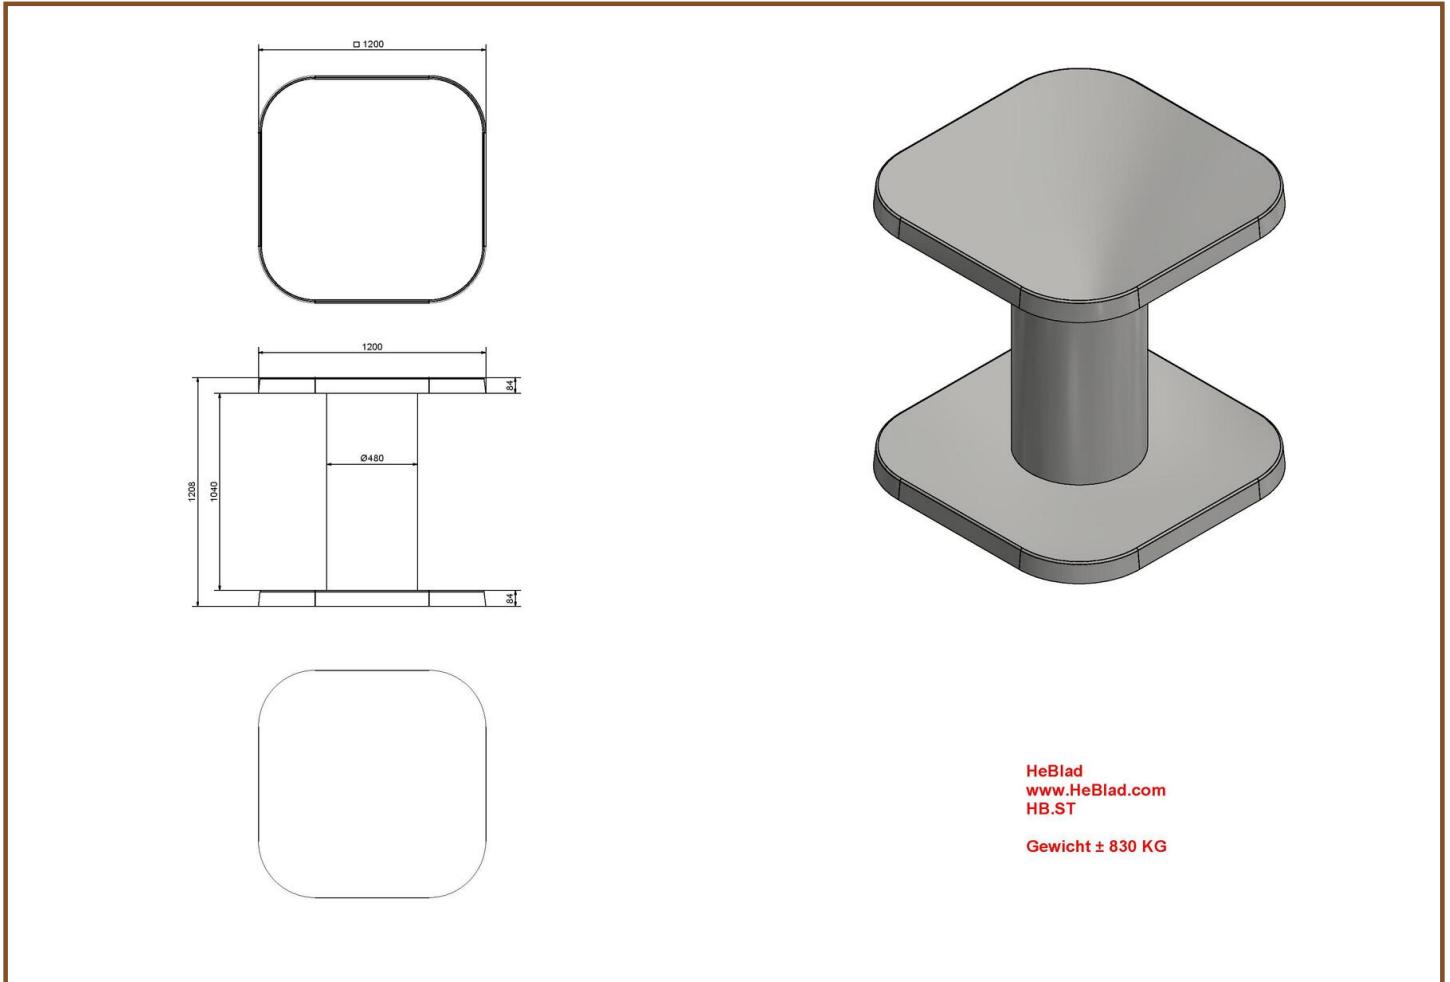

Spécifications Statafel Naturel Beton

Code de produit	HB.ST	Hauteur de la table	113 cm
Couleur	Béton naturel	Epaisseur plateau de table	8.4 cm
Dimensions (L x P x H)	120 x 120 x 113 cm	Poids	985 kg
Dimension du plateau (L x H)	120 x 120 cm		

Produits associés

Onze producten worden geleverd vanuit onze fabriek in Nederland.