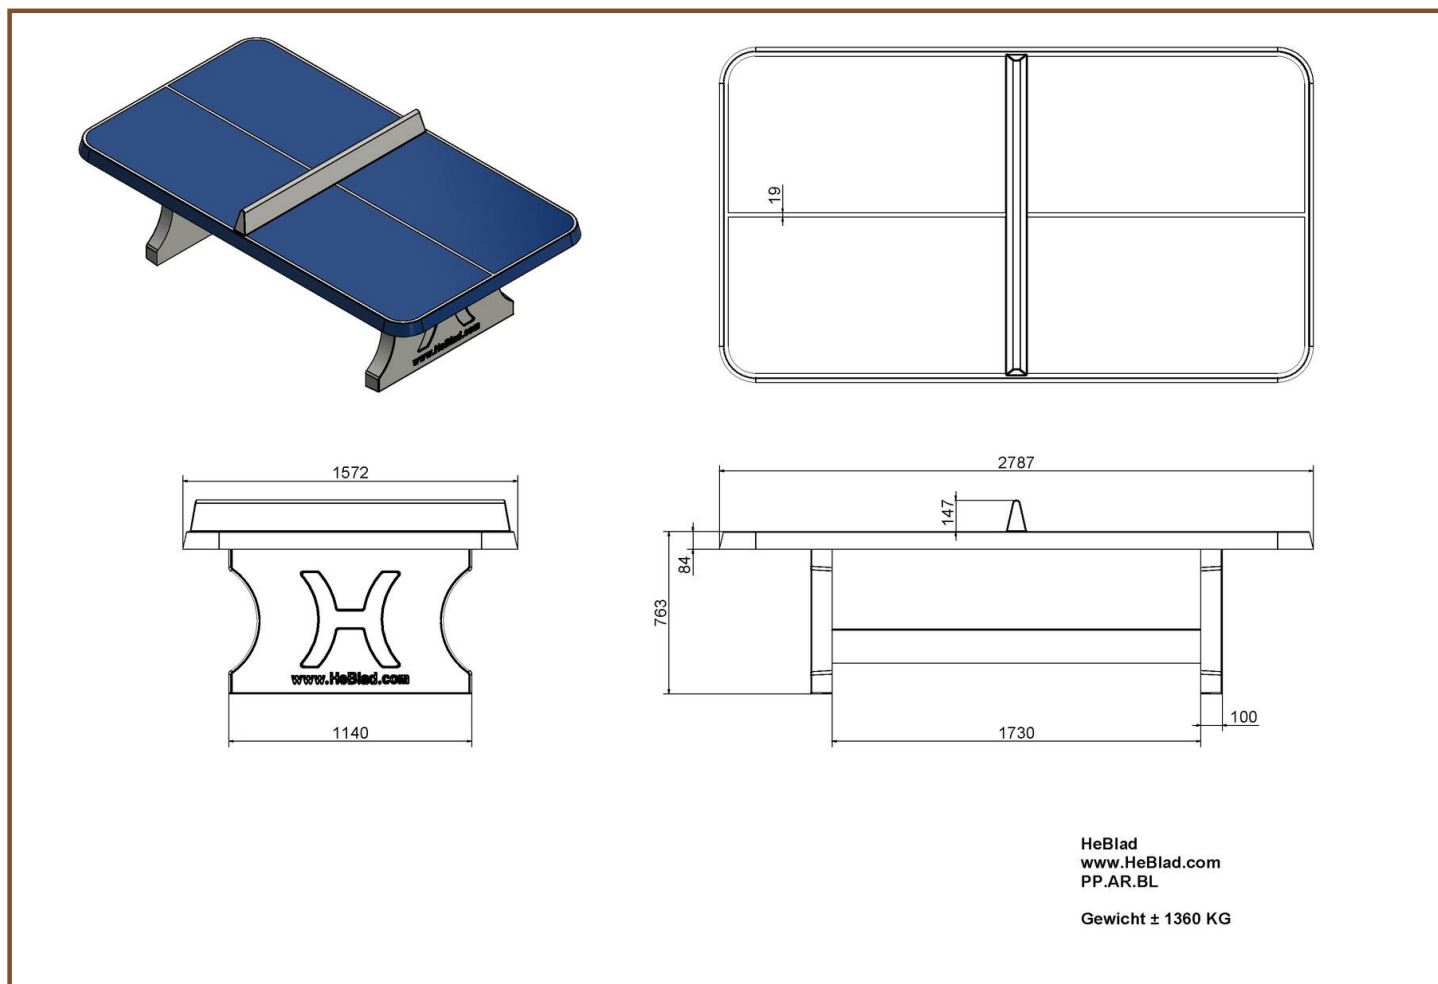

Onze producten worden geleverd vanuit onze fabriek in Nederland.

Spécifications Pingongtafel Afgerond Blauw

Code de produit	PP.AR.BL	Hauteur de la table	76 cm
Couleur	Bleu - RAL 5005	Hauteur du filet	14,75 cm
Dimension du plateau	274 x 152 cm	Poids	1360 kg
Dimension du bas du plateau	279 x 157 cm	Écartement entre les pieds	183 cm (la distance de centrage)
Épaisseur plateau	8,4 cm		