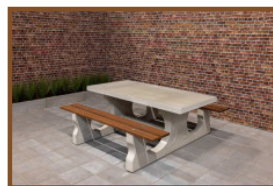

Spécifications Picknickset Standaard

Code de produit	PS.ST	Epaisseur plateau de table	7.2 cm
Couleur	Béton naturel	Hauteur d'assise	49.7 cm
Dimensions (L x P x H)	180 x 192 x 75 cm	Poids	905 kg
Dimension du plateau (L x H)	180 x 90 cm	Matériel assise	Beton
Hauteur de la table	74.7 cm	Écartement entre les pieds	111 cm (la distance de centre à centre)

Produits associés

PS.DL

Onze producten worden geleverd vanuit onze fabriek in Nederland.