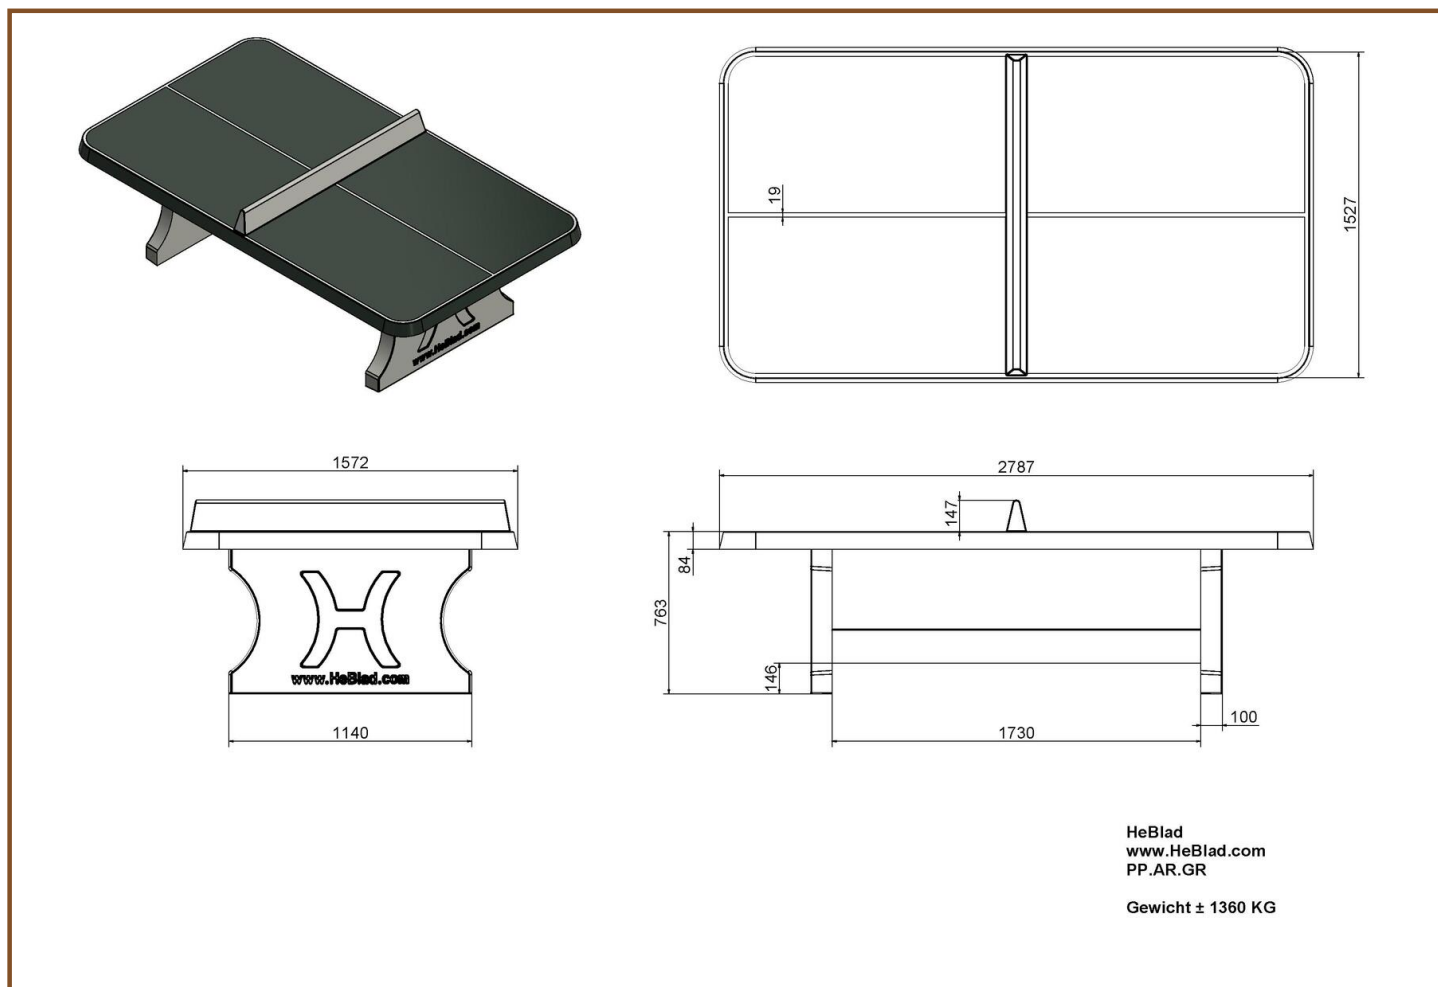

Spécifications Pingongtafel Afgerond Groen

Code de produit	PP.AR.GR	Hauteur de la table	76 cm
Couleur	Vert - RAL 6009	Hauteur du filet	14,75 cm
Dimension du plateau	274 x 152 cm	Poids	1360 kg
Dimension du bas du plateau	279 x 157 cm	Écartement entre les pieds	183 cm (la distance de centre à centre)
Épaisseur plateau	8,4 cm		

Produits associés

Onze producten worden geleverd vanuit onze fabriek in Nederland.