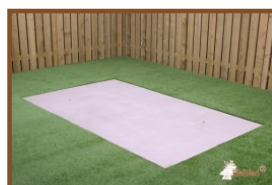

Spécifications Voetvolleybaltafel Antraciet

Code de produit	VV.A	Hauteur de la table	76 cm
Couleur	Anthracite - RAL 7016	Hauteur du filet	14,75 cm
Dimension du plateau	274 x 152 cm	Poids	1385 kg
Dimension du bas du plateau	278 x 156 cm	Écartement entre les pieds	183 cm (la distance de centrage)
Épaisseur plateau	8,4 cm		

Produits associés

OP.PP

Onze producten worden geleverd vanuit onze fabriek in Nederland.