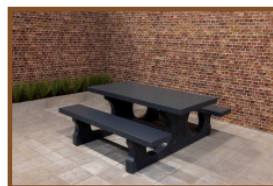

Spécifications Picknickset DeLuxe Antraciet

Code de produit	PS.DL.A	Epaisseur plateau de table	7.2 cm
Couleur	Anthracite laqué	Hauteur d'assise	49.7 cm
Dimensions (L x P x H)	180 x 187 x 75 cm	Poids	720 kg
Dimension du plateau (L x H)	180 x 90 cm	Matériel assise	Bambou
Hauteur de la table	74.7 cm	Écartement entre les pieds	111 cm (la distance de centrage)

Produits associés

PS.ST.A

Onze producten worden geleverd vanuit onze fabriek in Nederland.