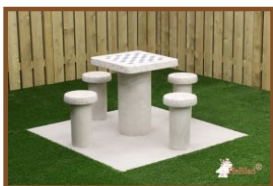

Produits associés

GT.CH.G4