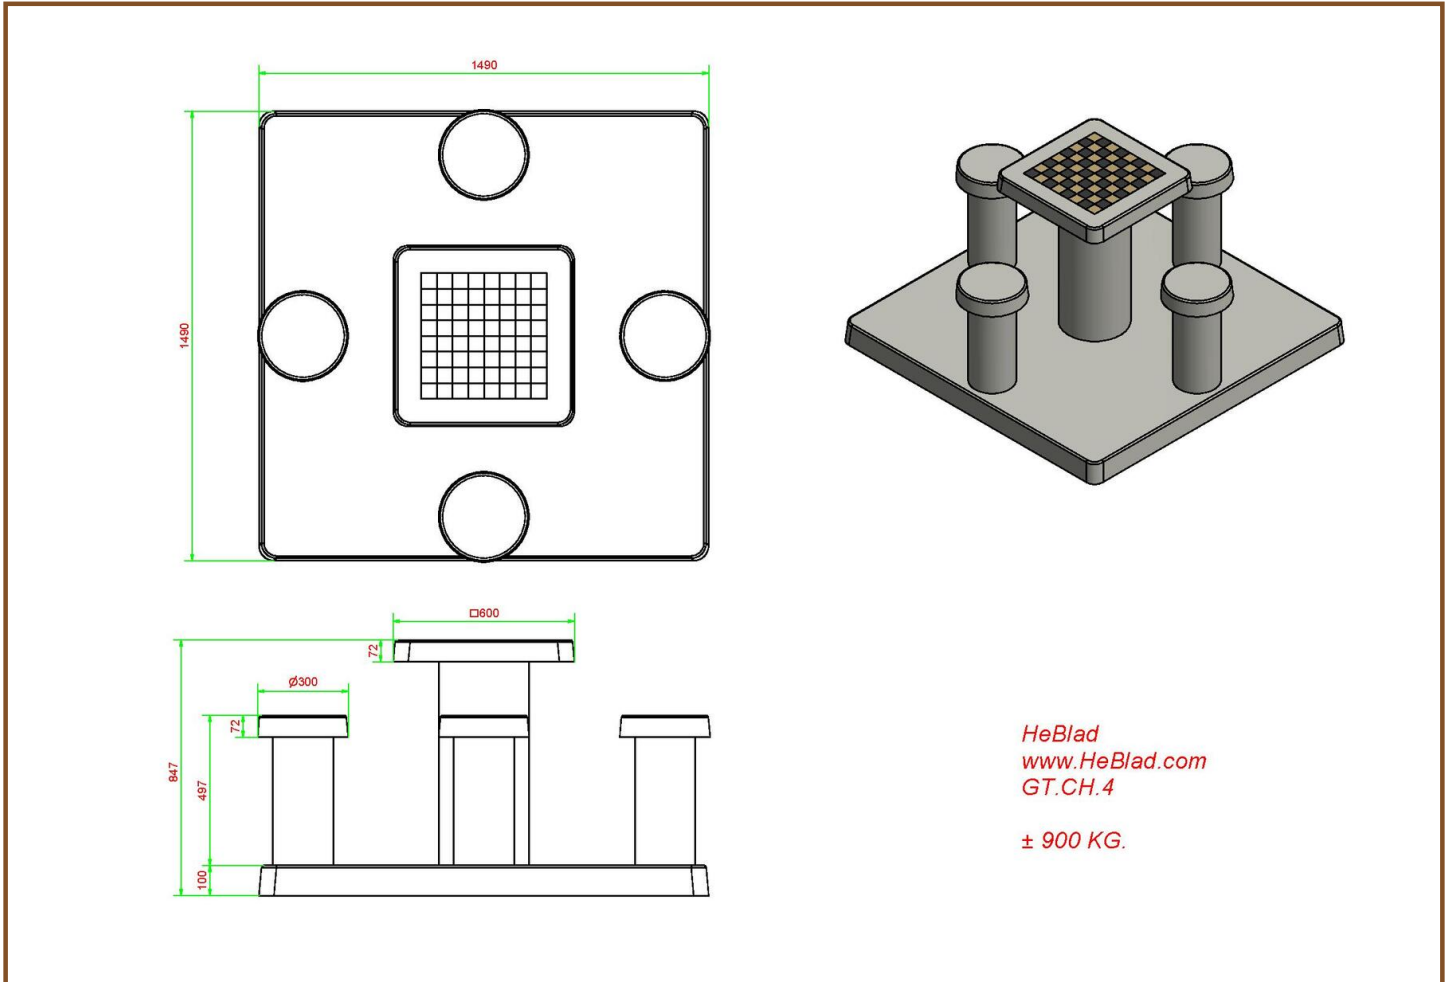

Spécifications Schaaktafel Naturel Beton 4 persoons

Code de produit	GT.CH.4	Dimension du plateau	60 x 60 cm
Couleur	Béton naturel	Épaisseur plateau	7,2 cm
Dimensions (H x L)	149 x 149 cm	Poids	900 kg
Hauteur de la table	75 cm	Plaque de fond d'épaisseur	10 cm
Hauteur d'assise	50 cm		

Produits associés

Onze producten worden geleverd vanuit onze fabriek in Nederland.