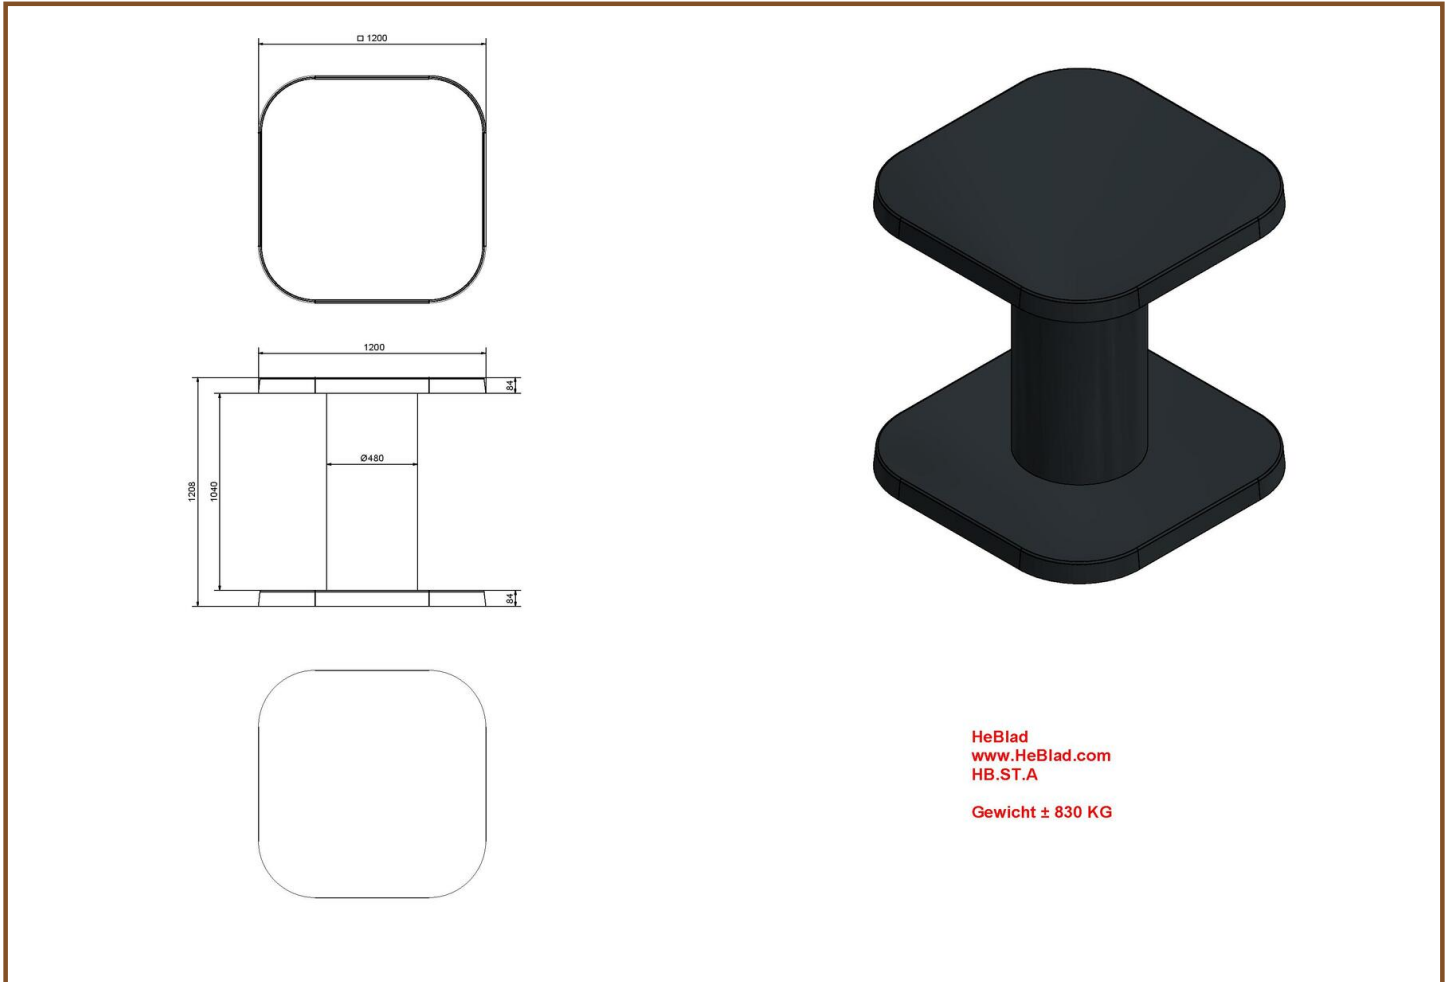

Spécifications Statafel Antraciet

Code de produit	HB.ST.A	Hauteur de la table	113 cm
Couleur	Anthracite laqué	Epaisseur plateau de table	8.4 cm
Dimensions (L x P x H)	120 x 120 x 113 cm	Poids	985 kg
Dimension du plateau (L x H)	120 x 120 cm		

Produits associés

Onze producten worden geleverd vanuit onze fabriek in Nederland.