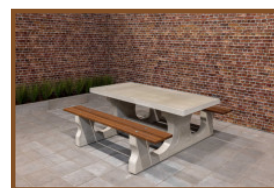

PS.DL

Onze producten worden geleverd vanuit onze fabriek in Nederland.