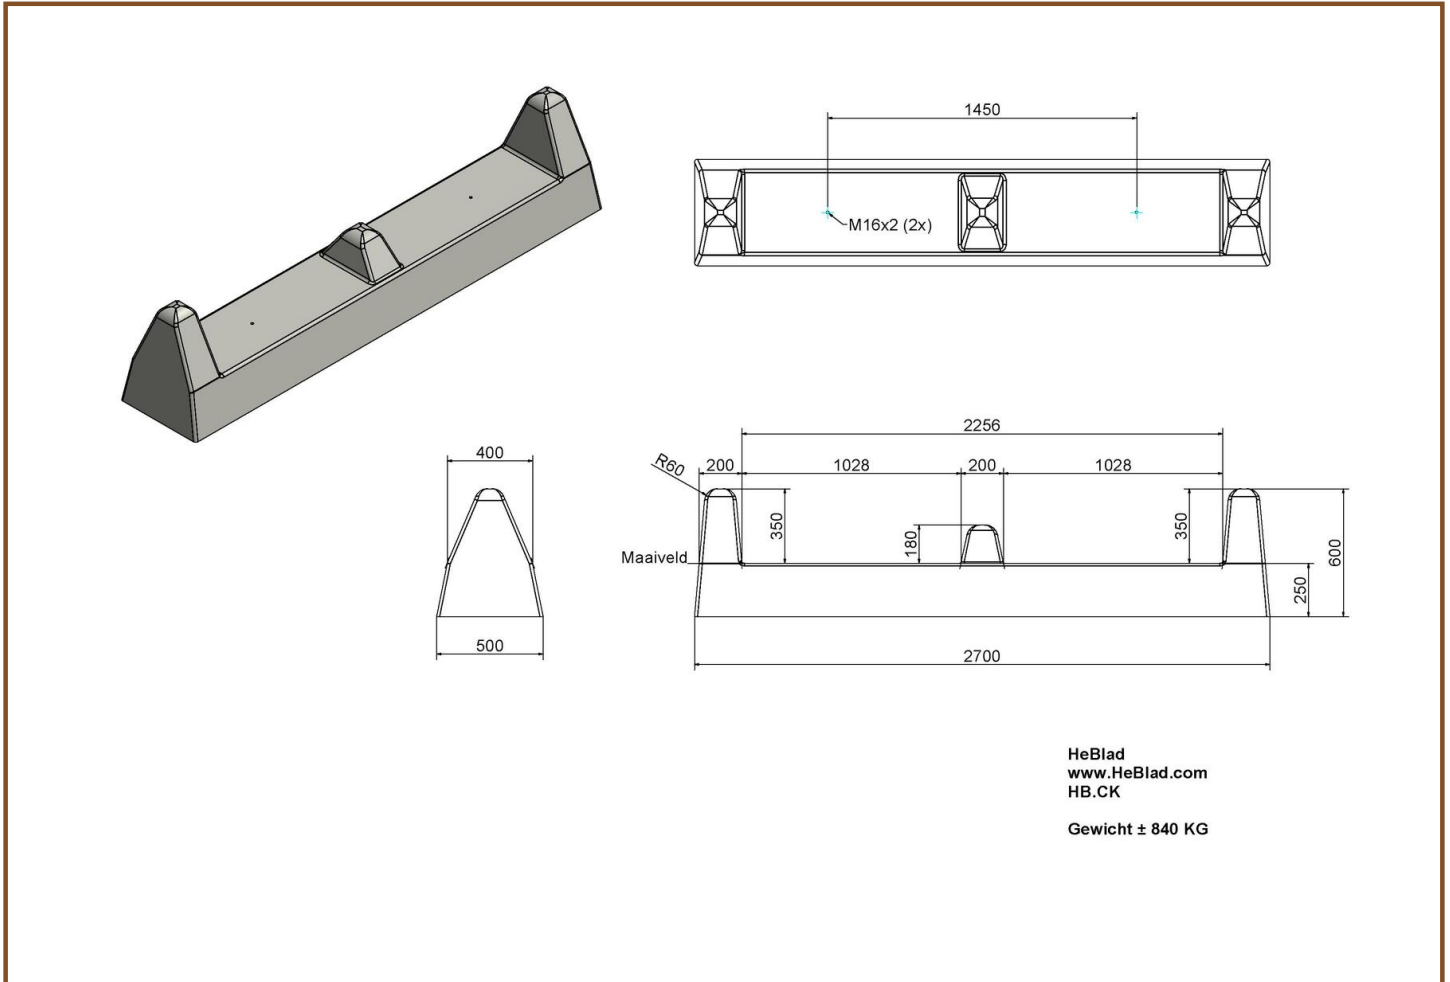

Spécifications Carterkiller

Code de produit	HB.CK	Dimensions plateau de jeu (L x l)	270 x 50 cm
Couleur	Béton naturel	Poids	840 kg
Dimensions (L x P x H)	270 x 50 x 60 cm		

Produits associés

Onze producten worden geleverd vanuit onze fabriek in Nederland.