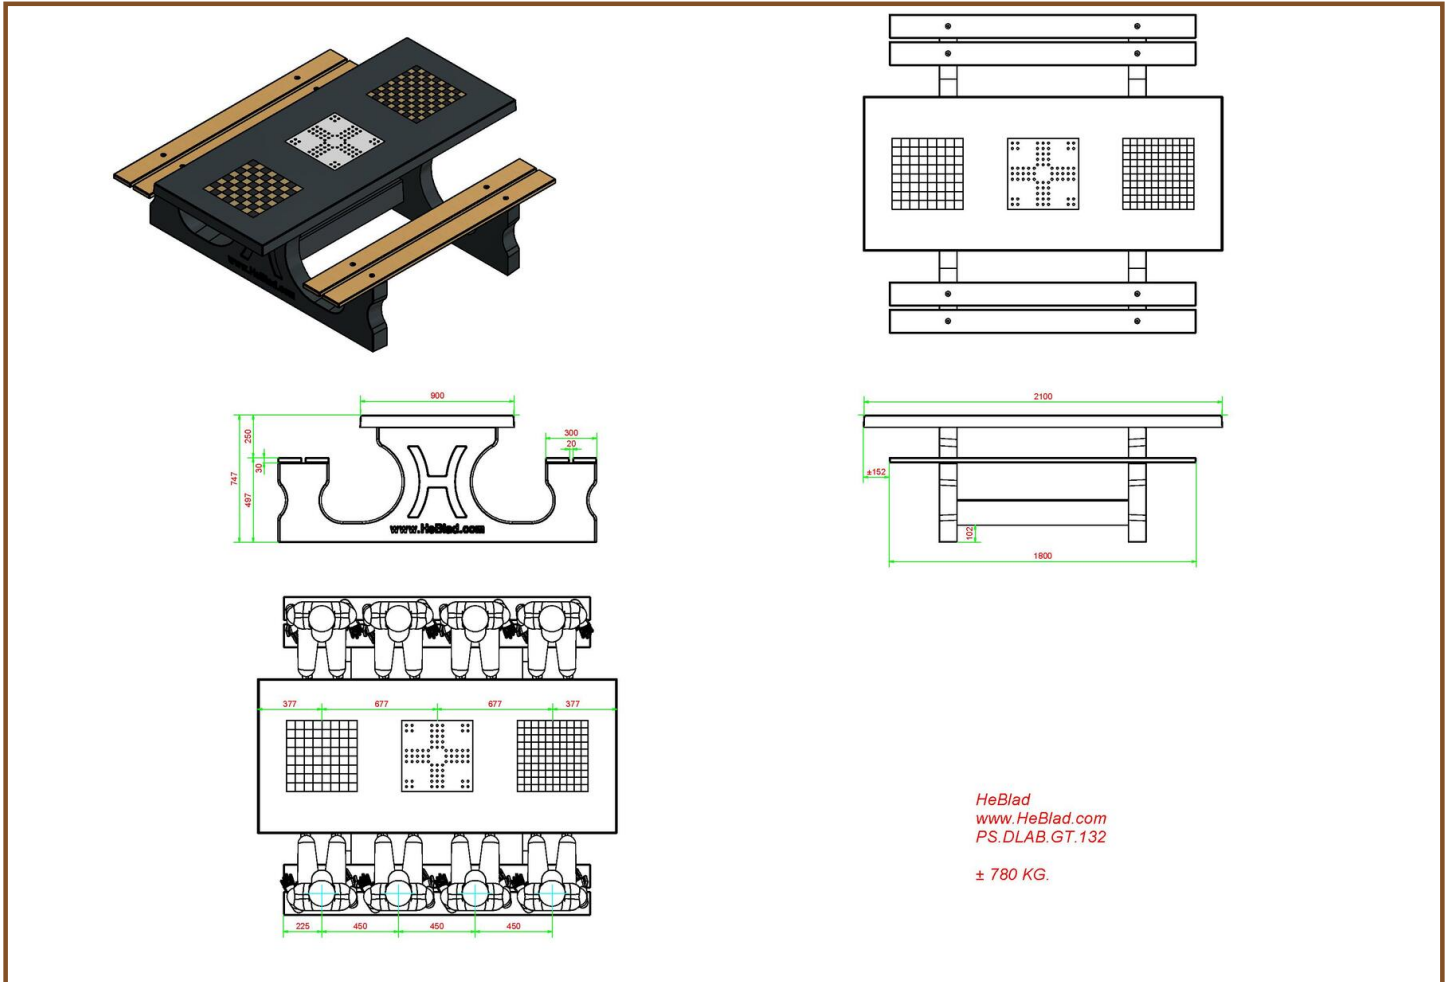

Spécifications Multi-Spellentafel (1-3-2) DeLuxe Antraciet-Beton

Code de produit	PS.DLAB.GT.132	Épaisseur plateau de table	7,2 cm
Couleur	Béton anthracite	Hauteur d'assise	49,7 cm
Dimensions (L x P x H)	210 x 187 x 75 cm	Poids	780 kg
Dimension du plateau (L x H)	210 x 90 cm	Matériel assise	Bambou
Hauteur de la table	74,7 cm	Écartement entre les pieds	111 cm (la distance de centrage)

Produits associés

Onze producten worden geleverd vanuit onze fabriek in Nederland.