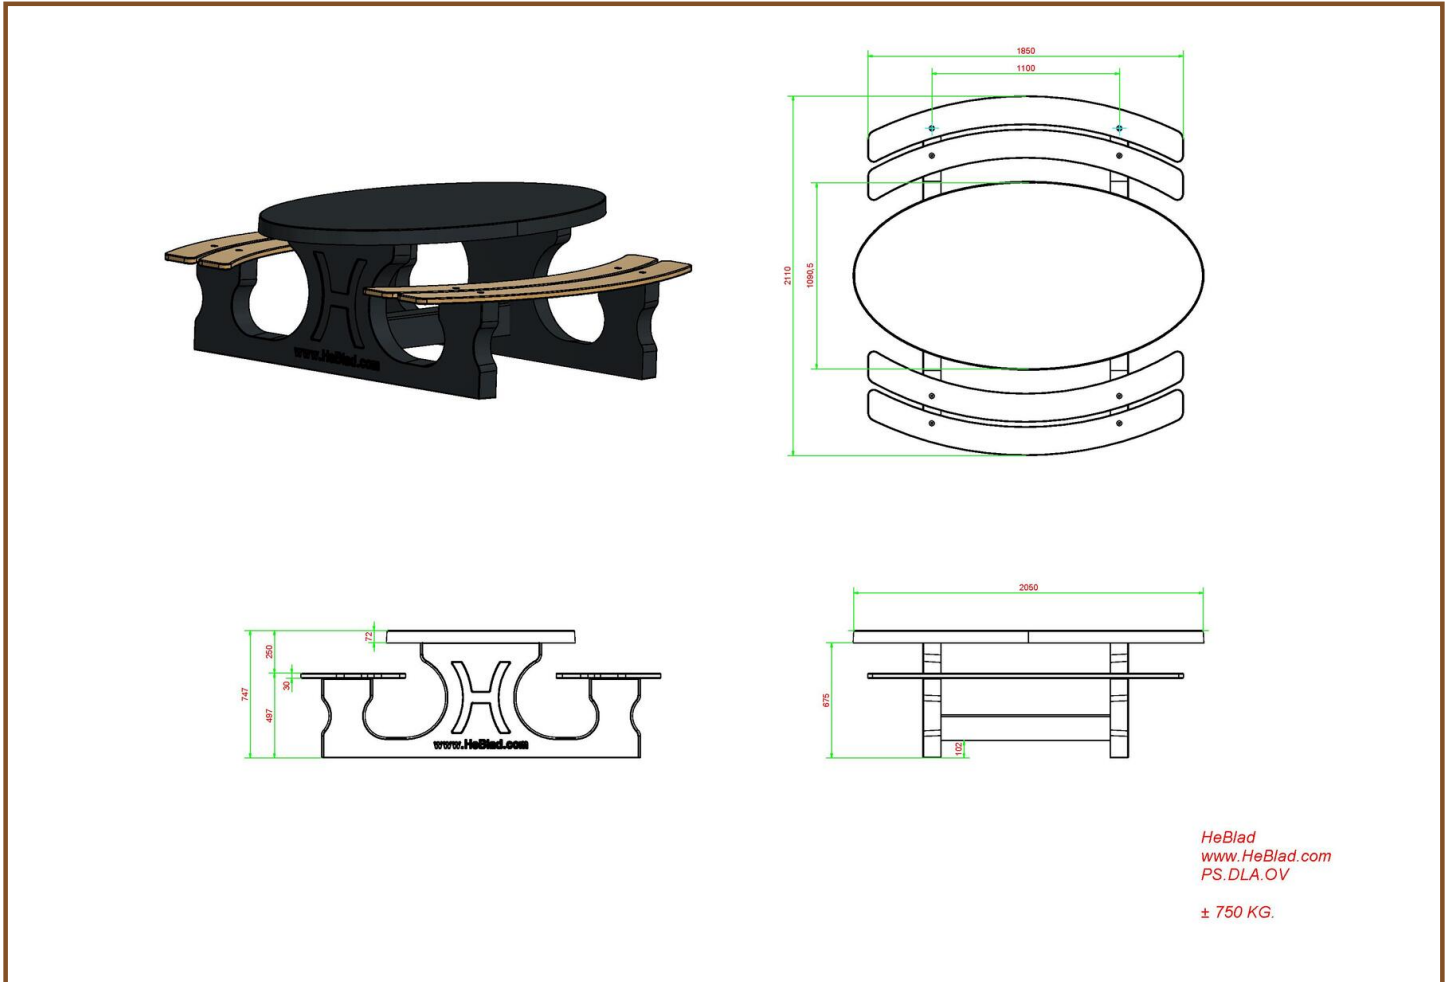

Spécifications Picknickset DeLuxe Ovaal Antraciet

Code de produit	PS.DLA.OV	Epaisseur plateau de table	7.2 cm
Couleur	Anthracite laqué	Hauteur d'assise	49.7 cm
Dimensions (L x P x H)	211 x 205 x 75 cm	Poids	750 kg
Dimension du plateau (L x H)	205 x 110 cm	Matériel assise	Bambou
Hauteur de la table	74.7 cm	Écartement entre les pieds	110 cm (la distance de centr

Produits associés

Onze producten worden geleverd vanuit onze fabriek in Nederland.