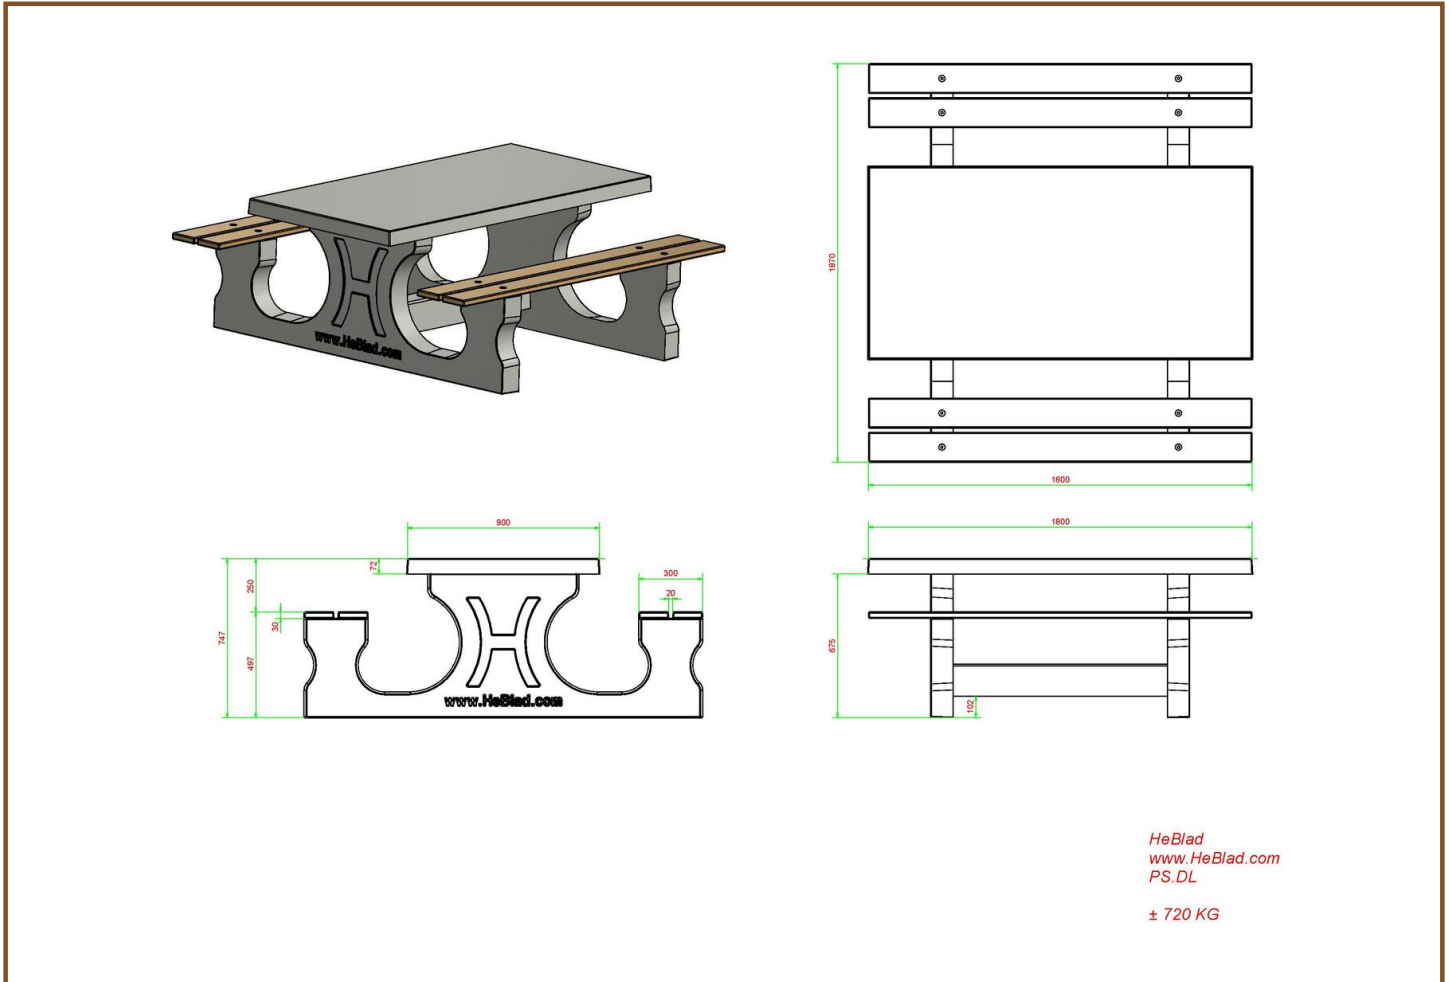

Spécifications Picknickset DeLuxe

Code de produit	PS.DL	Épaisseur plateau de table	7.2 cm
Couleur	Béton naturel	Hauteur d'assise	49.7 cm
Dimensions (L x P x H)	180 x 187 x 75 cm	Poids	720 kg
Dimension du plateau (L x H)	180 x 90 cm	Matériel assise	Bambou
Hauteur de la table	74.7 cm	Écartement entre les pieds	111 cm (la distance de centre à centre)

Produits associés

Onze producten worden geleverd vanuit onze fabriek in Nederland.