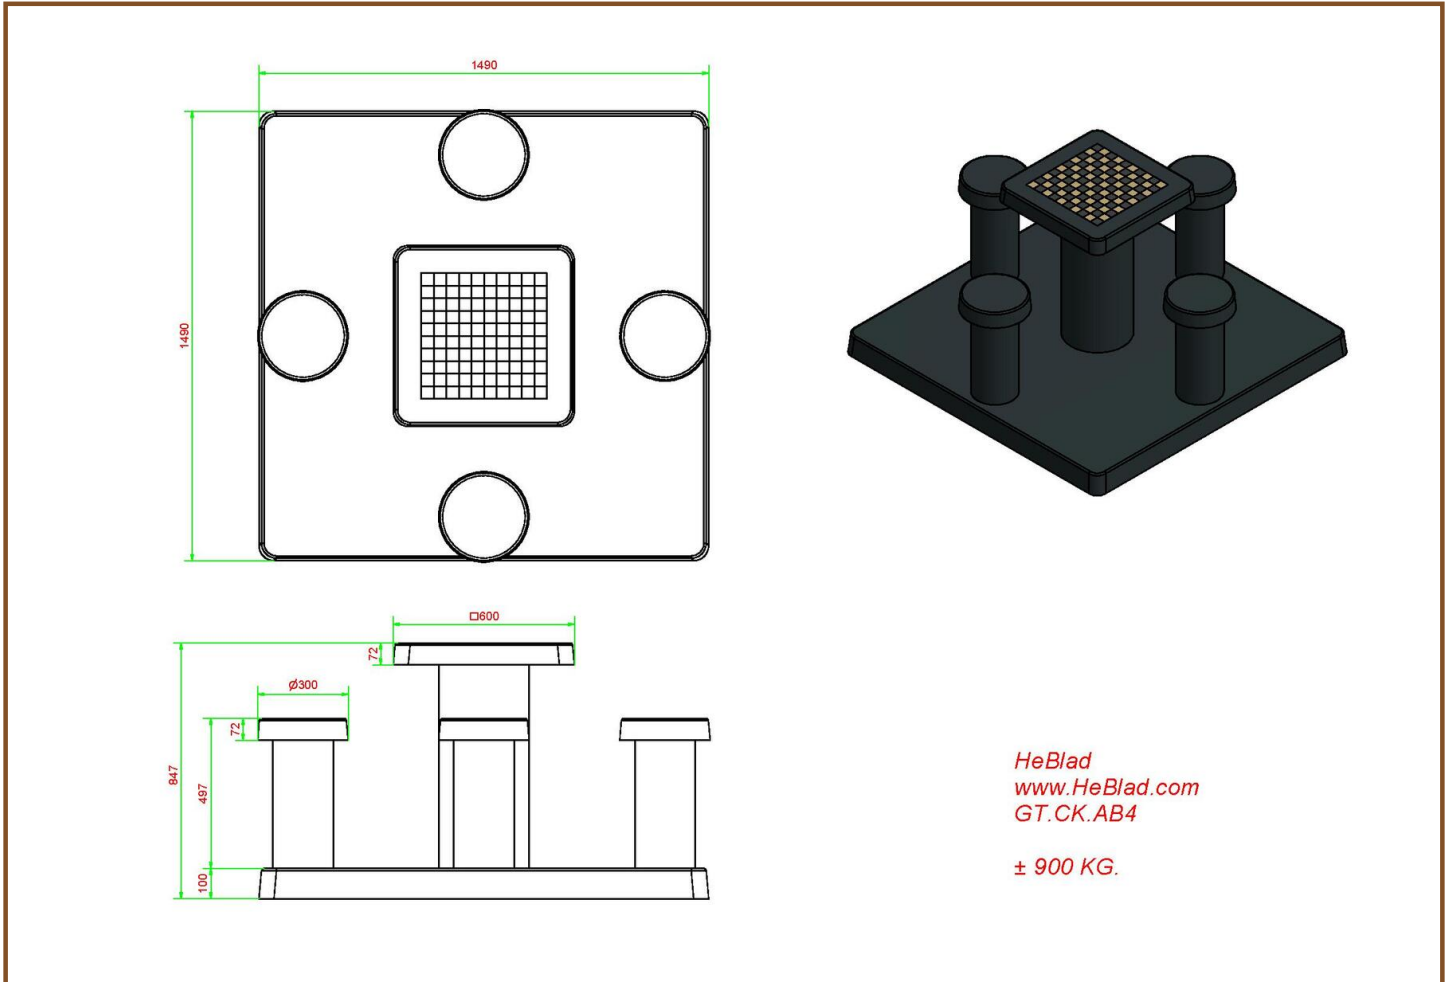

Spécifications Damtafel Antraciet-Beton 4 persoons

Code de produit	GT.CK.AB4	Dimension du plateau	60 x 60 cm
Couleur	Béton anthracite	Épaisseur plateau	7,2 cm
Dimensions (H x L)	149 x 149 cm	Poids	900 kg
Hauteur de la table	75 cm	Plaque de fond d'épaisseur	10 cm
Hauteur d'assise	50 cm		

Produits associés

Onze producten worden geleverd vanuit onze fabriek in Nederland.