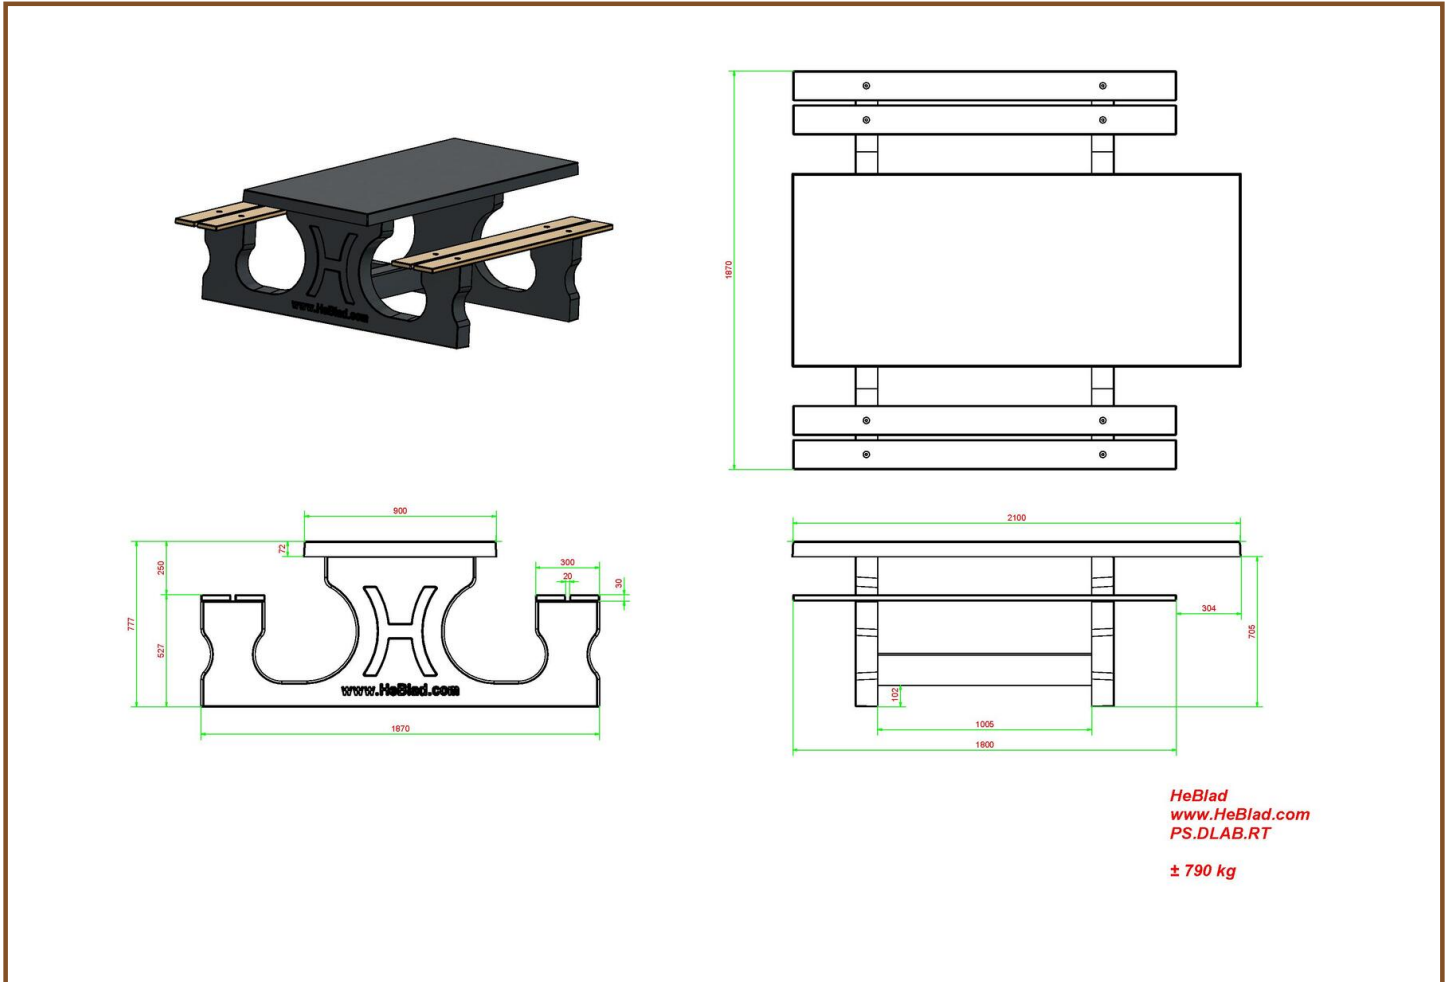

Spécifications Picknickset DeLuxe Antraciet-Beton Rolstoeltoegankelijk

Code de produit	PS.DLAB.RT	Epaisseur plateau de table	7.2 cm
Couleur	Béton anthracite	Hauteur d'assise	52.7 cm
Dimensions (L x P x H)	210 x 187 x 78 cm	Poids	790 kg
Dimension du plateau (L x H)	210 x 90 cm	Matériel assise	Bambou
Hauteur de la table	77.7 cm	Écartement entre les pieds	111 cm (la distance de centrage)

Produits associés

Onze producten worden geleverd vanuit onze fabriek in Nederland.