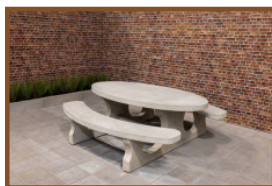

Spécifications Betonbank Standaard Ovaal Antraciet-Beton

Code de produit	BB.STAB.OV	Poids	610 kg
Couleur	Béton anthracite	Matériel assise	Beton
Dimensions (L x P x H)	185 x 70 x 50 cm	Nombre d'assises	4
Hauteur d'assise	49.7 cm		

Produits associés

PS.ST.OV

Onze producten worden geleverd vanuit onze fabriek in Nederland.