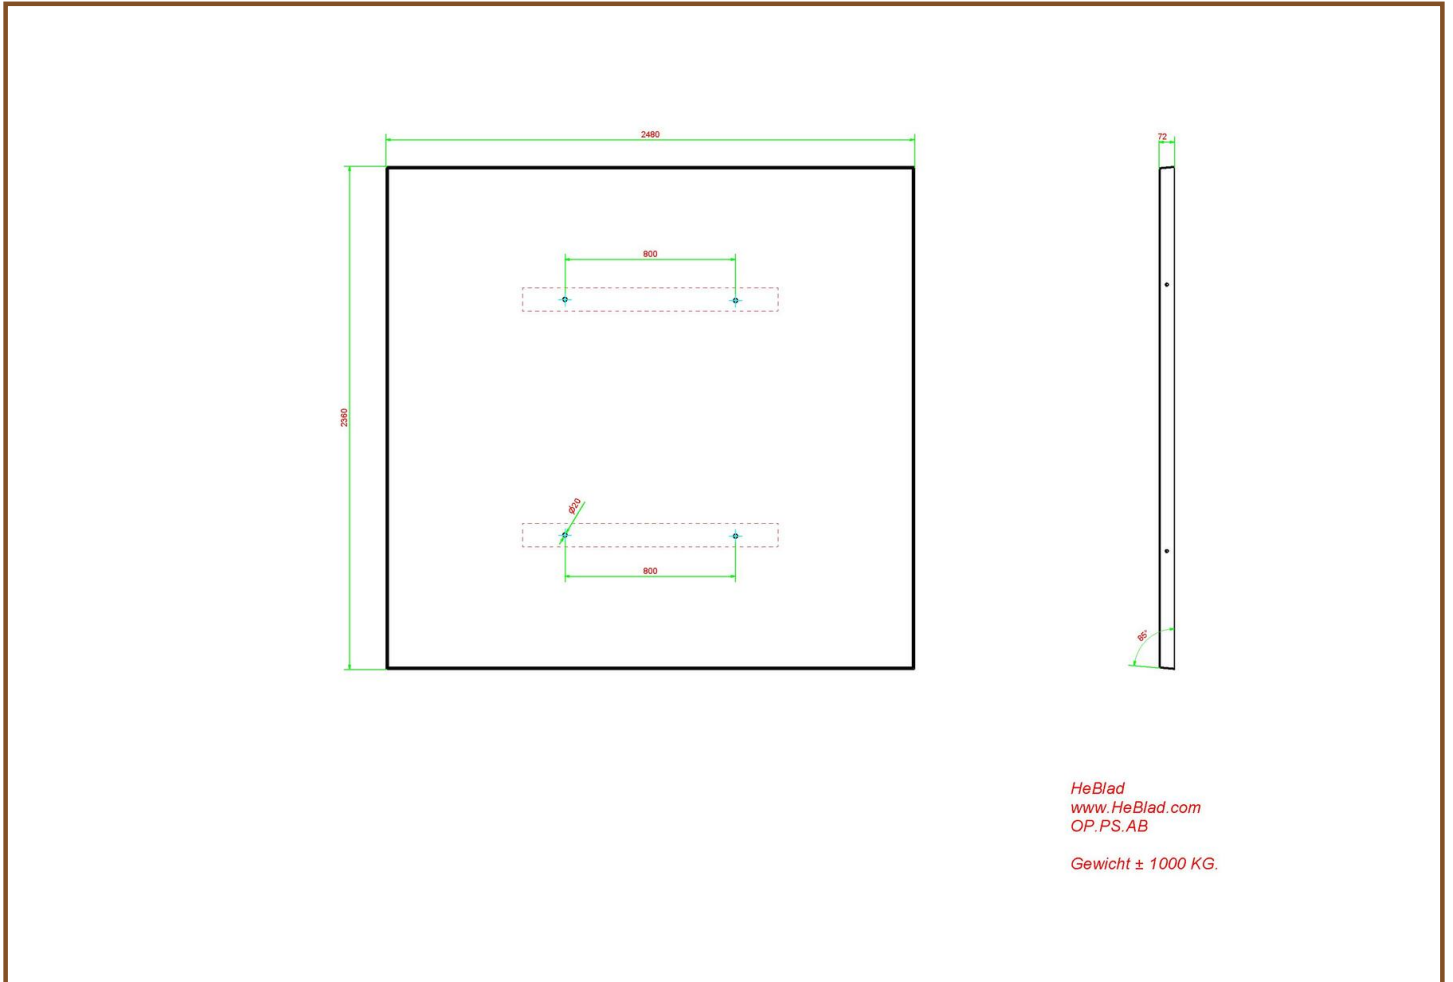

Spécifications Onderplaat Picknickset Antraciet-Beton

Code de produit	OP.PS.AB	Finition de surface	profile antiderapante
Couleur	Béton anthracite	Installation de levage	Manchon à vis en béton M10
Dimensions (L x P x H)	248 x 236 x 7,2 cm	Préparation de montage	trous de passage pour boulons
Poids	1000 kg		

Produits associés

Onze producten worden geleverd vanuit onze fabriek in Nederland.