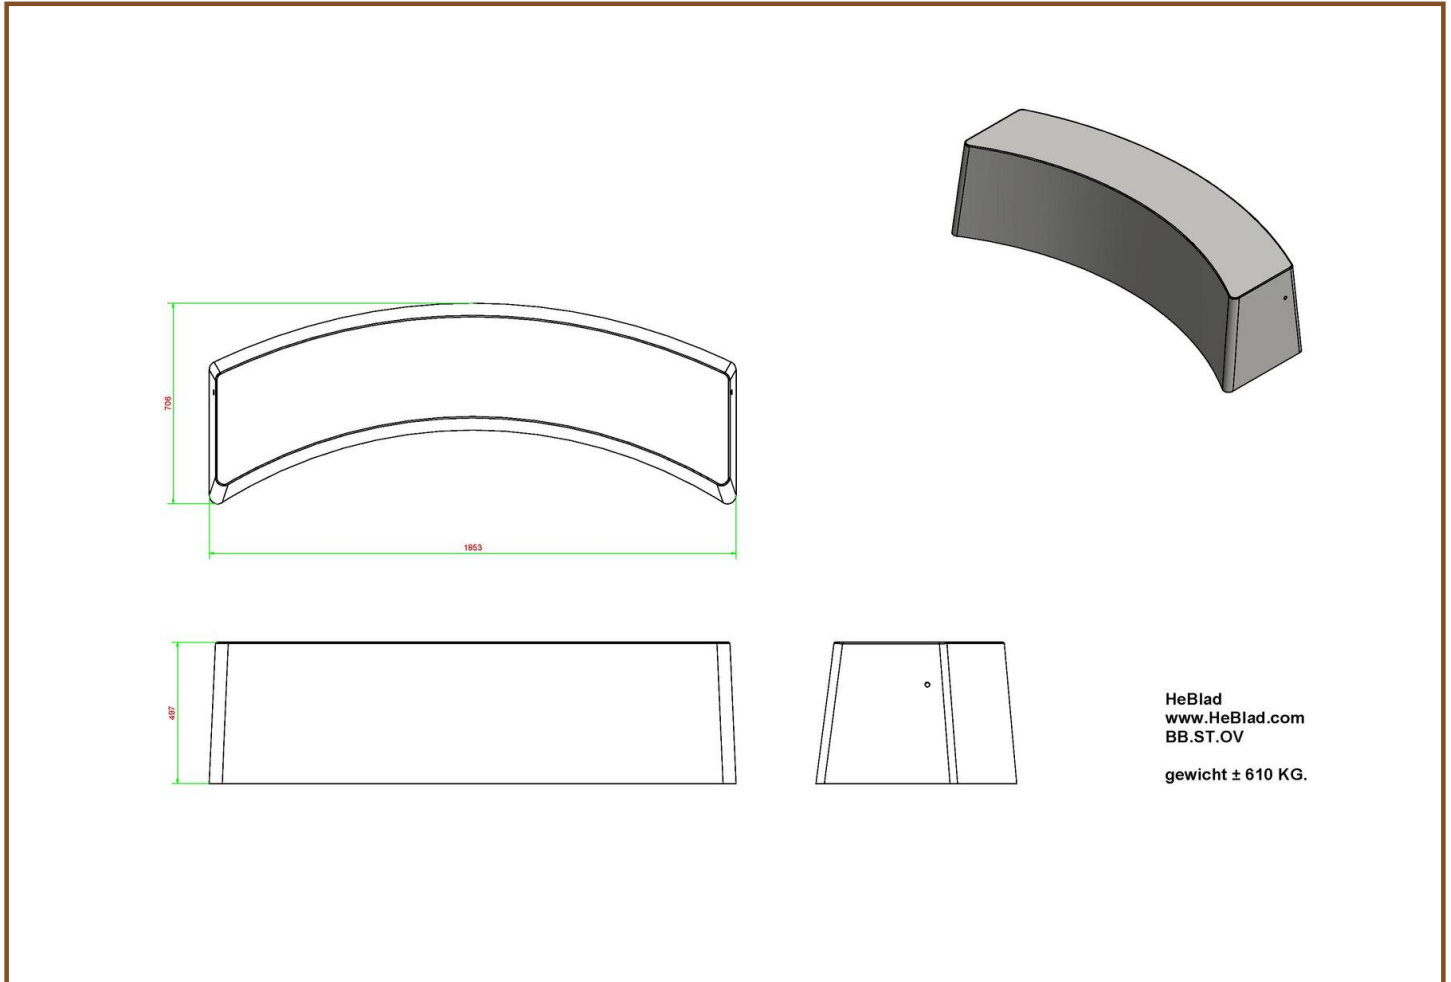

Spécifications Betonbank Standaard Ovaal

Code de produit	BB.ST.OV	Poids	610 kg
Couleur	Béton naturel	Matériel assise	Beton
Dimensions (L x P x H)	185 x 70 x 50 cm	Nombre d'assises	4
Hauteur d'assise	49.7 cm		

Produits associés

Onze producten worden geleverd vanuit onze fabriek in Nederland.