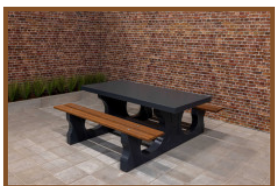

Produits associés

PS.DL.A