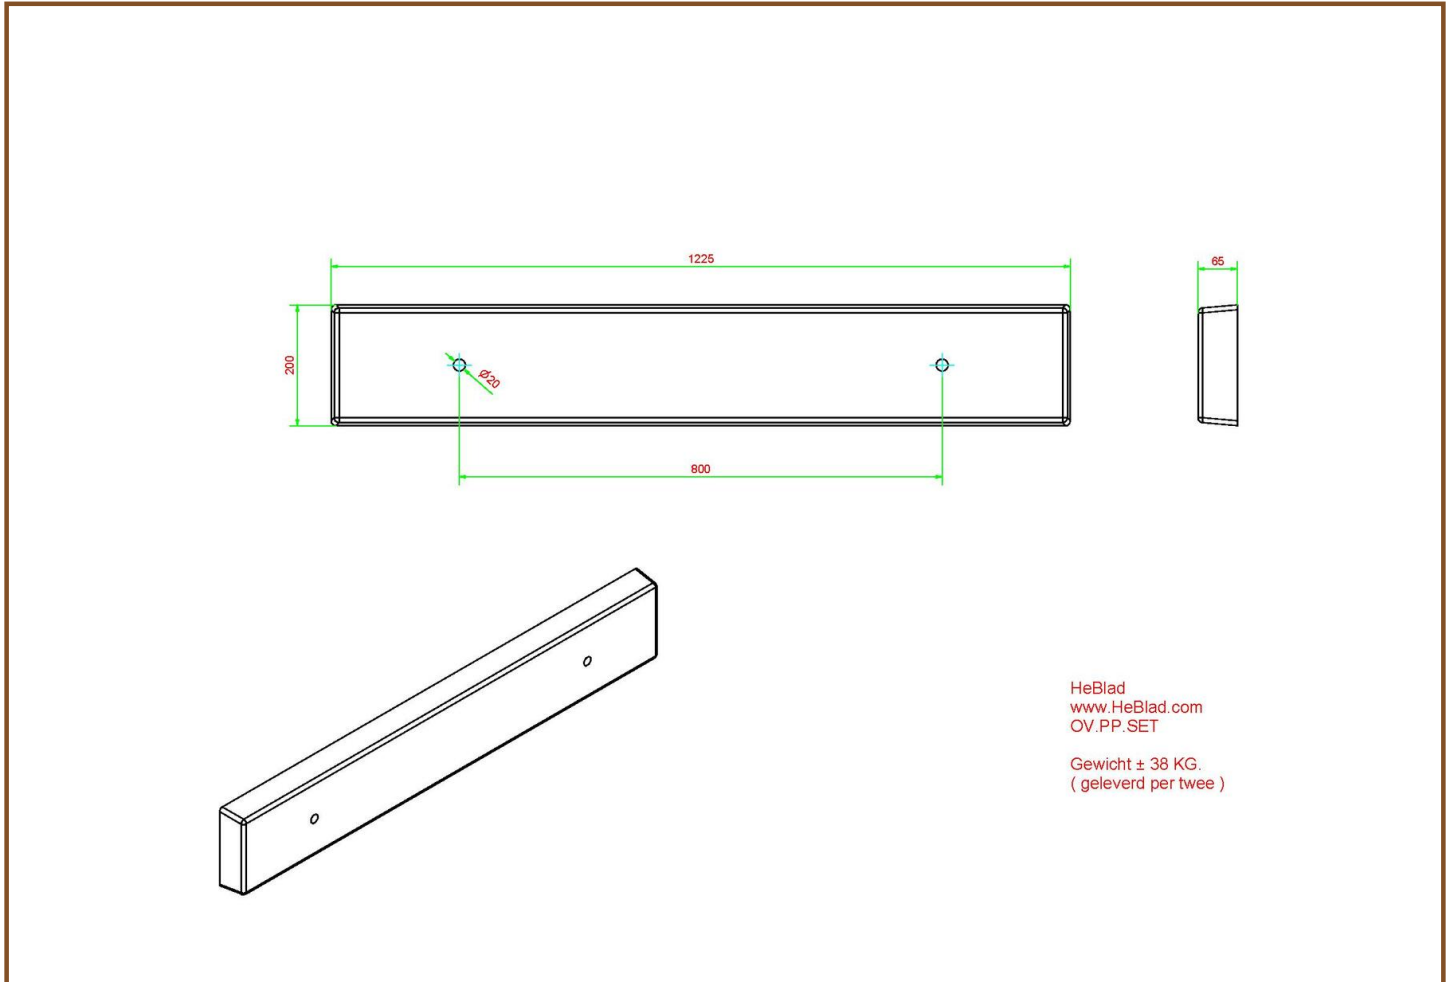

Spécifications Set Ondervoet beton voor diverse tafels

Code de produit

OV.PP.SET

Poids

38 kg

Onze producten worden geleverd vanuit onze fabriek in Nederland.

BTWnr. NL0063 43 818 B01 • KvK nr. 170 66 364

Rabobank De Kempen, Markt 7, 5531 BA Bladel (NL) • BIC code: RABONL2U • IBAN: NL 20 RABO 0107 5301 12

ING Bank N.V., Foreign Operations, PO Box 1800, 1000 BV Amsterdam (NL) • BIC code: INGBNL2A • IBAN: NL92 INGB 0008 8504 87