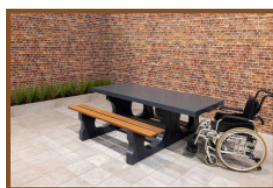

Spécifications Picknicket DeLuxe Rolstoeltoegankelijk

Code de produit	PS.DL.RT	Épaisseur plateau de table	7.2 cm
Couleur	Béton naturel	Hauteur d'assise	52.7 cm
Dimensions (L x P x H)	210 x 187 x 78 cm	Poids	790 kg
Dimension du plateau (L x H)	210 x 90 cm	Matériel assise	Bambou
Hauteur de la table	77.7 cm	Écartement entre les pieds	111 cm (la distance de centrage)

Produits associés

PS.DLA.RT

Onze producten worden geleverd vanuit onze fabriek in Nederland.