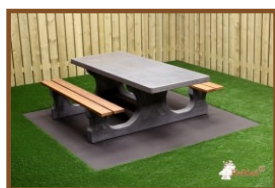

Produits associés

PS.DLAB.RT