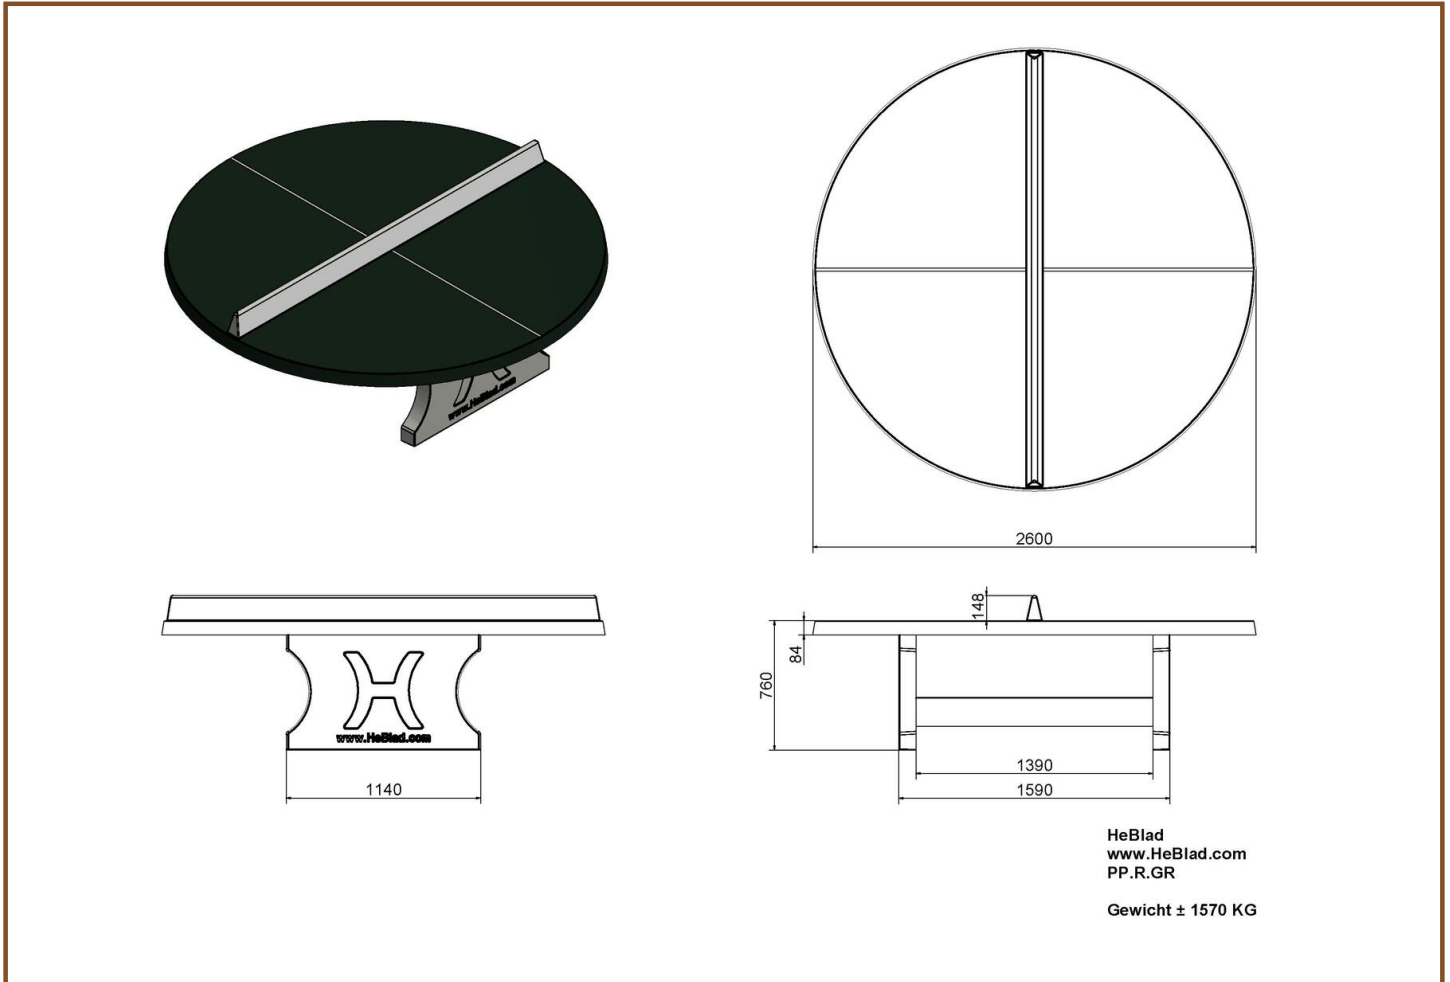

Onze producten worden geleverd vanuit onze fabriek in Nederland.

Spécifications Pingpongtafel Rond Groen

Code de produit	PP.R.GR	Hauteur de la table	76 cm
Couleur	Vert - RAL 6009	Hauteur du filet	14,75 cm
Dimension du plateau	∅ 260 cm	Poids	1570 kg
Dimension du bas du plateau	∅ 264 cm	Écartement entre les pieds	149 cm (la distance de centrage)
Épaisseur plateau	8,4 cm		