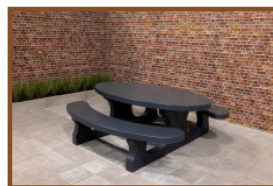

Spécifications Picknickset DeLuxe Ovaal Antraciet

Code de produit	PS.DLA.OV	Epaisseur plateau de table	7.2 cm
Couleur	Anthracite laqué	Hauteur d'assise	49.7 cm
Dimensions (L x P x H)	211 x 205 x 75 cm	Poids	750 kg
Dimension du plateau (L x H)	205 x 110 cm	Matériel assise	Bambou
Hauteur de la table	74.7 cm	Écartement entre les pieds	110 cm (la distance de centr

Produits associés

PS.STA.OV

Onze producten worden geleverd vanuit onze fabriek in Nederland.