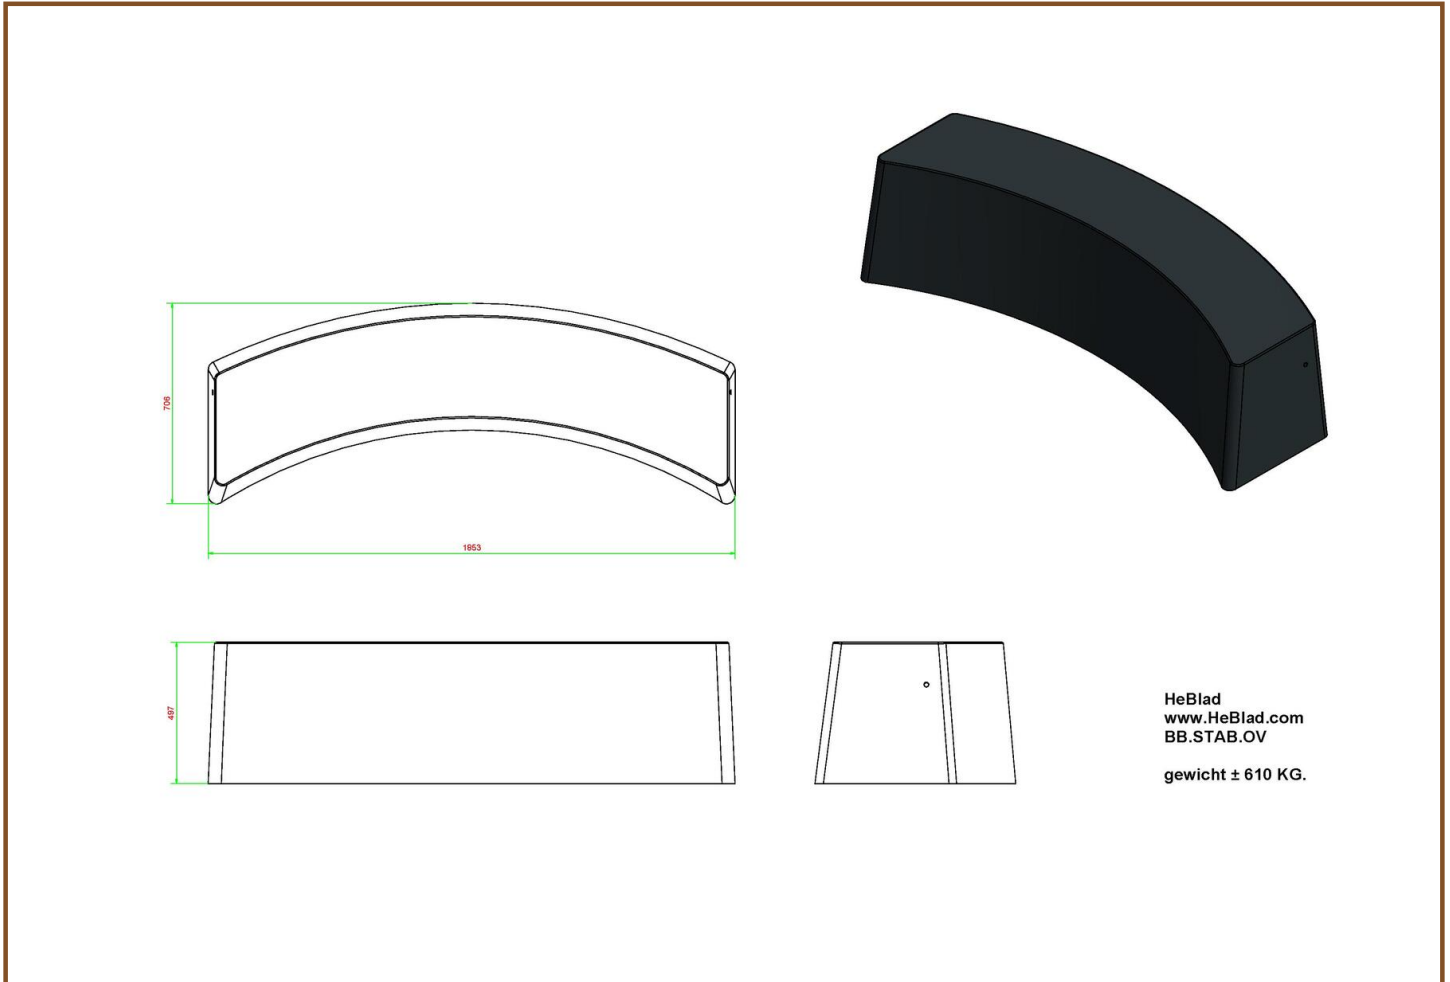

Spécifications Betonbank Standaard Ovaal Antraciet-Beton

Code de produit	BB.STAB.OV	Poids	610 kg
Couleur	Béton anthracite	Matériel assise	Beton
Dimensions (L x P x H)	185 x 70 x 50 cm	Nombre d'assises	4
Hauteur d'assise	49.7 cm		

Produits associés

Onze producten worden geleverd vanuit onze fabriek in Nederland.