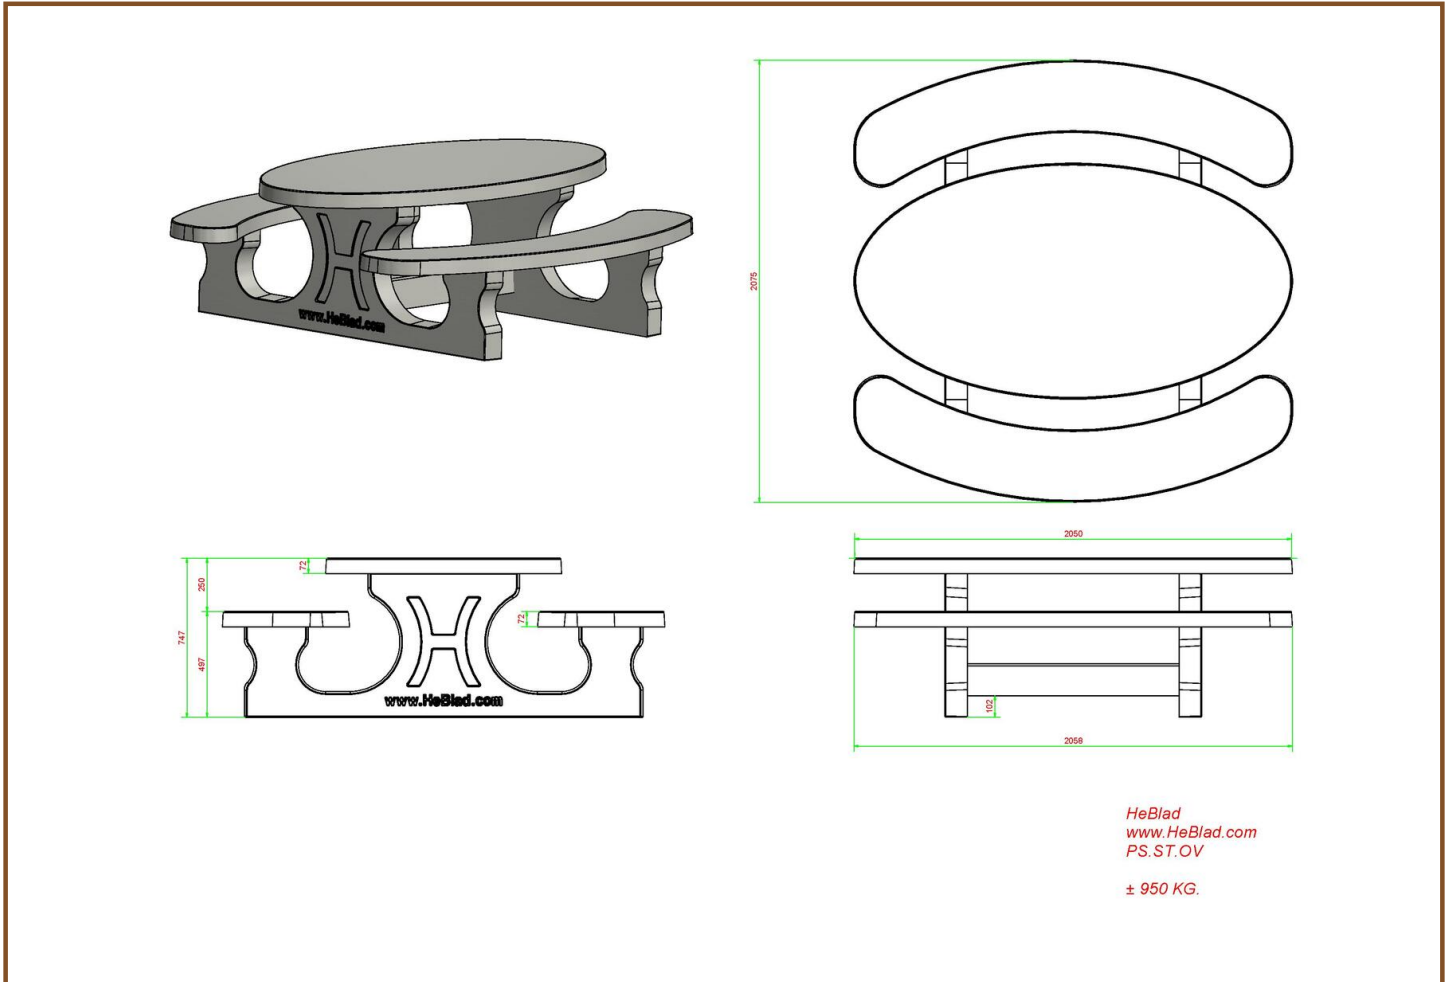

Spécifications Picknickset Standaard Ovaal

Code de produit	PS.ST.OV	Epaisseur plateau de table	7.2 cm
Couleur	Béton naturel	Hauteur d'assise	49.7 cm
Dimensions (L x P x H)	211 x 205 x 75 cm	Poids	950 kg
Dimension du plateau (L x H)	205 x 110 cm	Matériel assise	Beton
Hauteur de la table	74.7 cm	Écartement entre les pieds	110 cm (la distance de centre à centre)

Produits associés

Onze producten worden geleverd vanuit onze fabriek in Nederland.