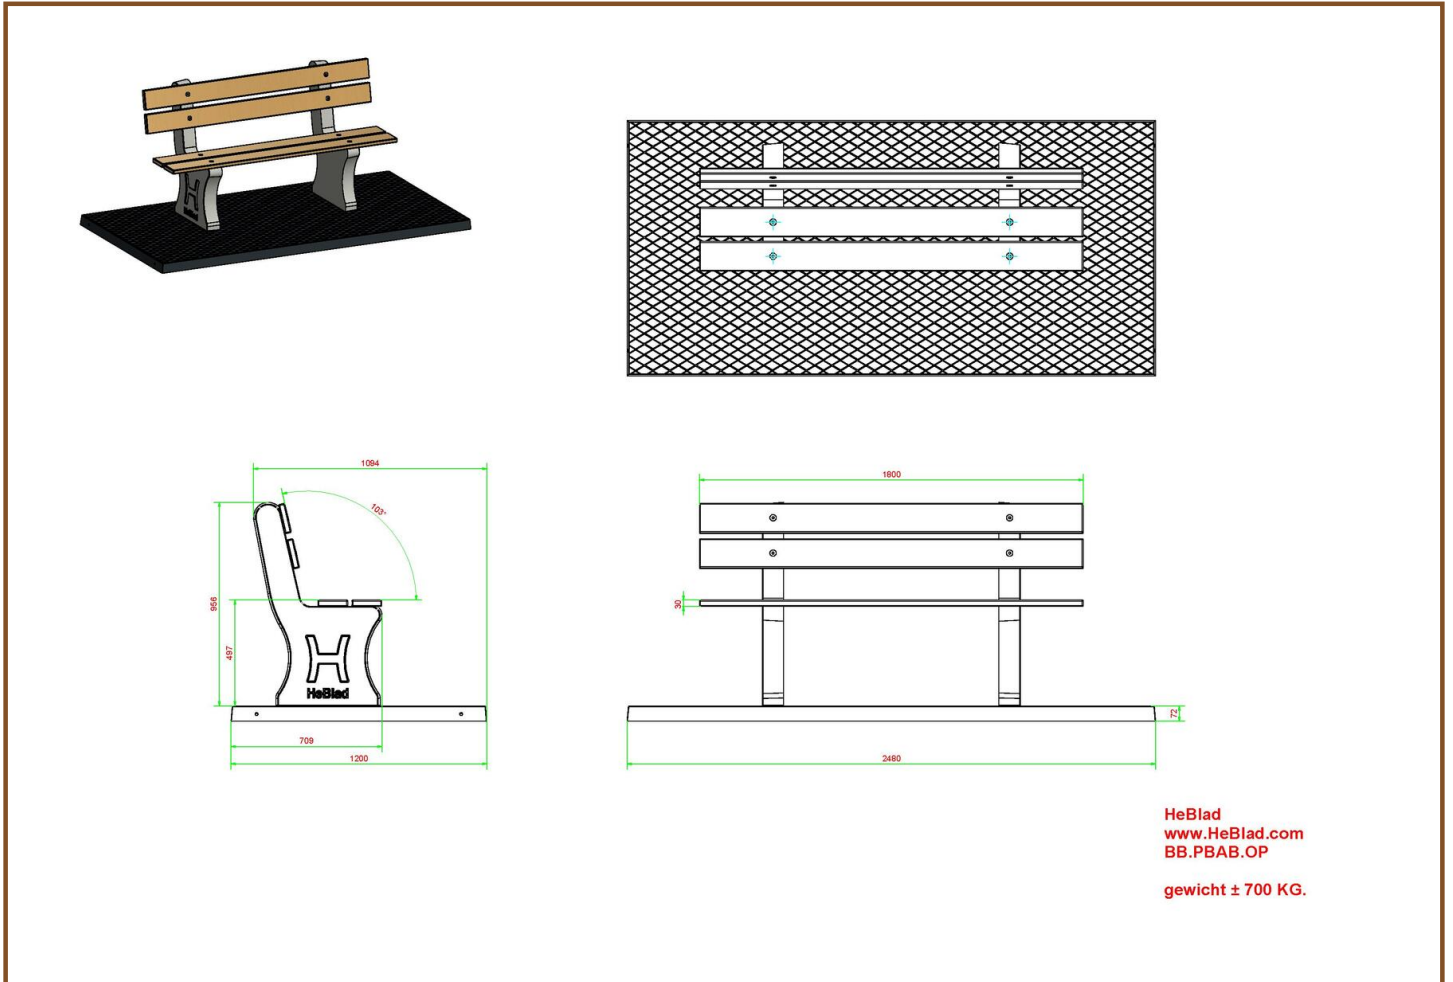

Spécifications Parkbank met Onderplaat Antraciet-Beton

Code de produit	BB.PBAB.OP	Poids	650 kg
Couleur	Béton anthracite	Matériel assise	Bambou
Dimensions (H x L)	248 x 120 cm	Nombre d'assises	4
Hauteur d'assise	50 cm	Plaque de fond d'épaisseur	72 mm
Coin d'assise	103 degrés		

Produits associés

Onze producten worden geleverd vanuit onze fabriek in Nederland.