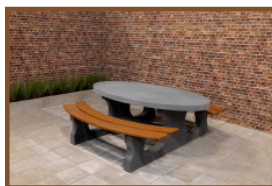

PS.DLAB.OV