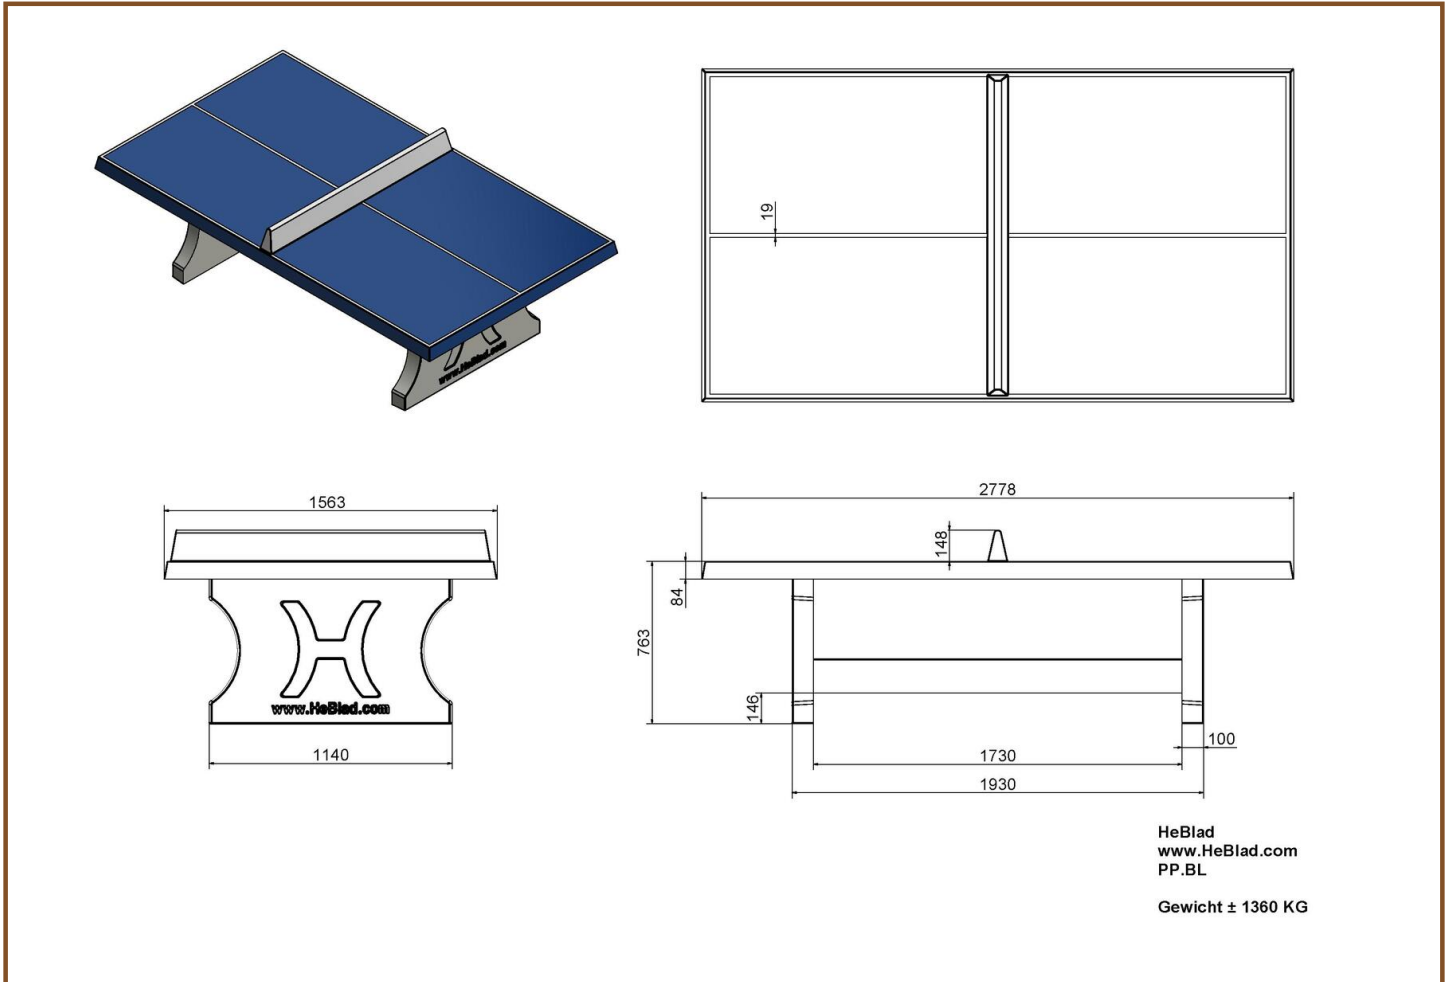

Spécifications Pingongtafel Blauw

Code de produit	PP.BL	Hauteur de la table	76 cm
Couleur	Bleu - RAL 5005	Hauteur du filet	14,75 cm
Dimension du plateau	274 x 152 cm	Poids	1360 kg
Dimension du bas du plateau	278 x 156 cm	Écartement entre les pieds	183 cm (la distance de centre à centre)
Épaisseur plateau	8,4 cm		

Produits associés

Onze producten worden geleverd vanuit onze fabriek in Nederland.