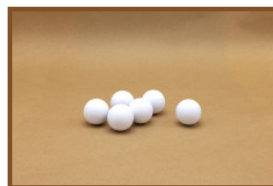

HB.FB.Ball6