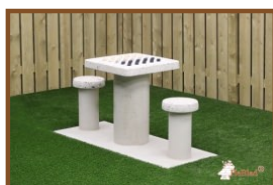

Onze producten worden geleverd vanuit onze fabriek in Nederland.

Spécifications Complete stangenset, 8 stuks

Code de produit

HB.FB.Rodset

Produits associés

HB.FB.A

PP.R.GR

GT.CK.G2