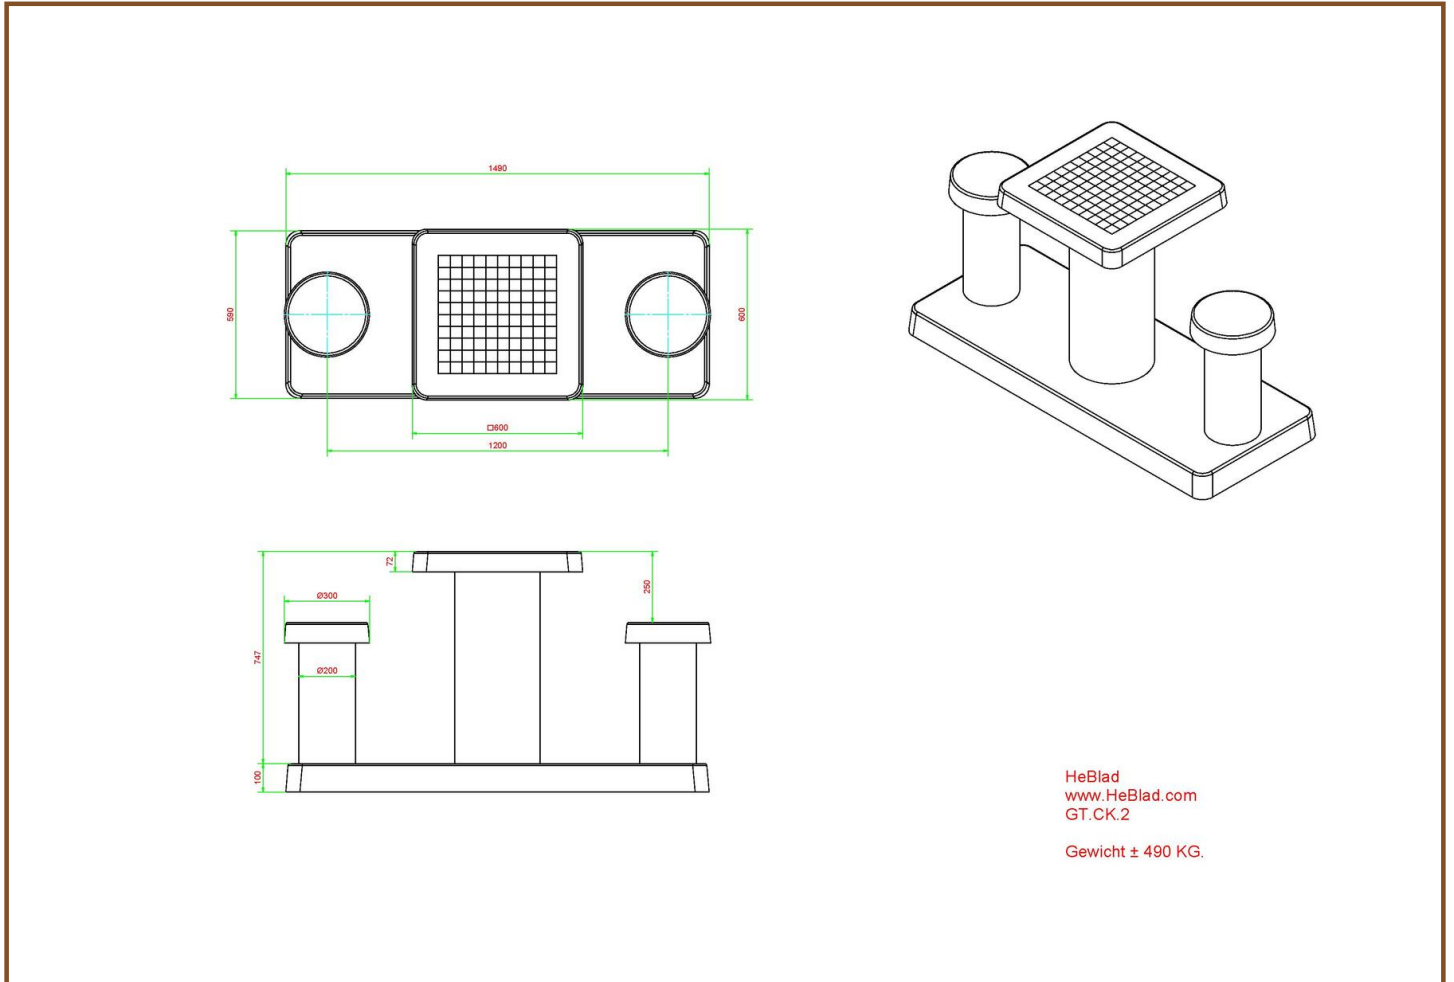

Spécifications Damtafel Naturel Beton 2 personnes

Code de produit	GT.CK.2	Dimension du plateau	60 x 60 cm
Couleur	Béton naturel	Épaisseur plateau	10 cm
Dimensions (H x L)	149 x 59 cm	Poids	425 kg
Hauteur de la table	75 cm	Plaque de fond d'épaisseur	10 cm
Hauteur d'assise	50 cm		

Produits associés

Onze producten worden geleverd vanuit onze fabriek in Nederland.