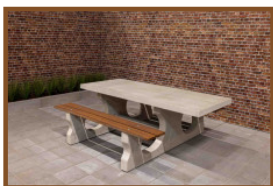

Produits associés

PS.DL.RT