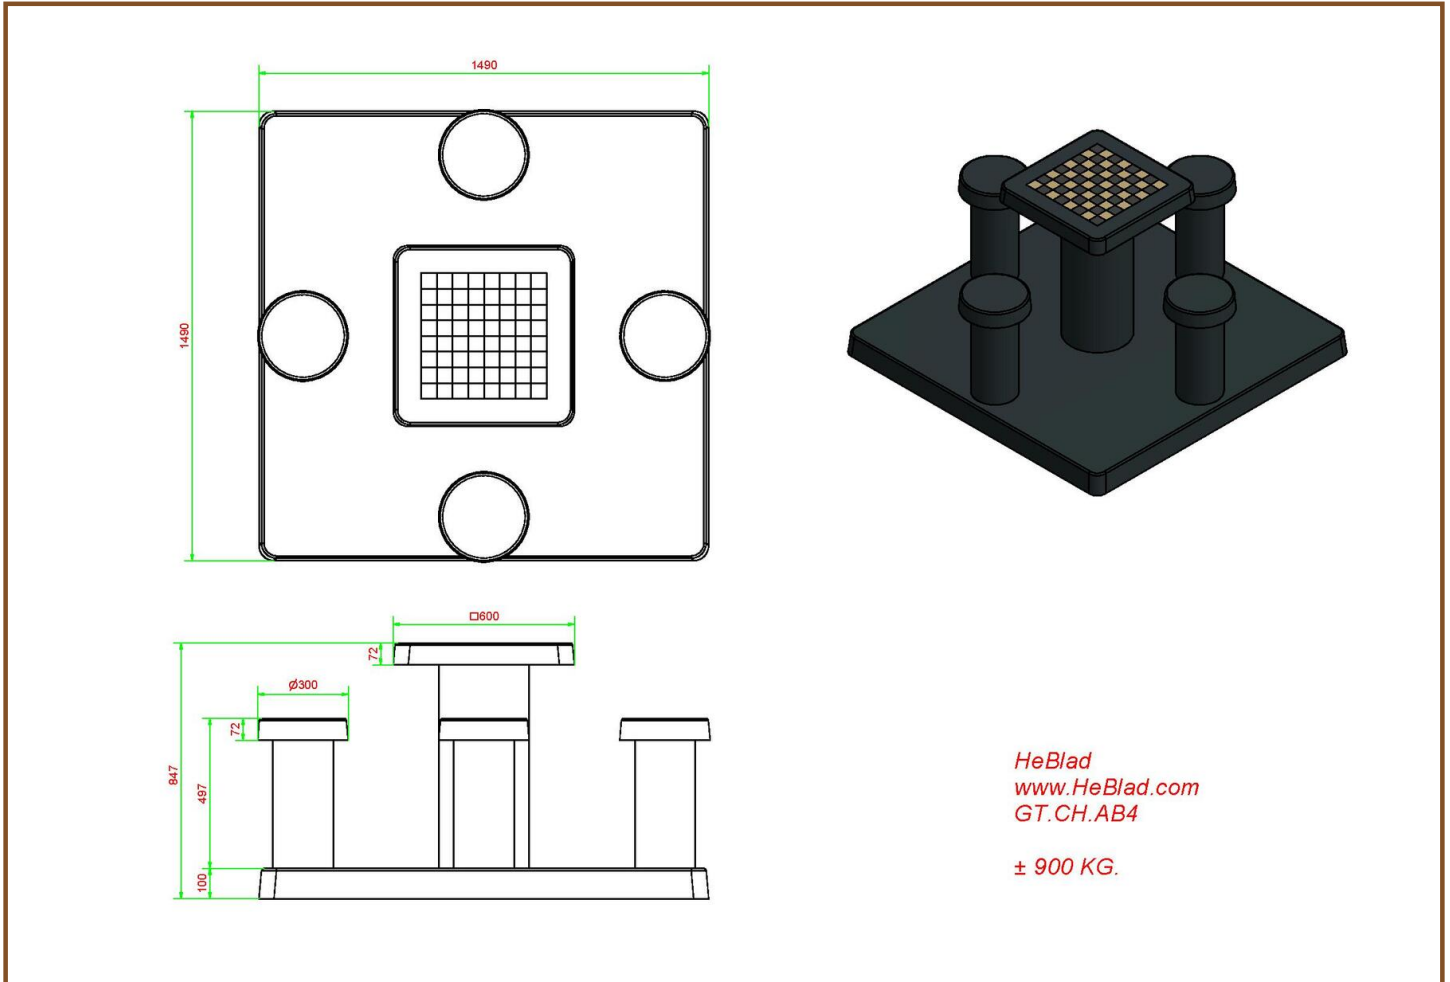

Spécifications Schaaktafel Antraciet-Beton 4 persoons

Code de produit	GT.CH.AB4	Dimension du plateau	60 x 60 cm
Couleur	Béton anthracite	Épaisseur plateau	7,2 cm
Dimension du plateau (L x H)	149 x 149 cm	Poids	900 kg
Hauteur de la table	75 cm	Plaque de fond d'épaisseur	10 cm
Hauteur d'assise	50 cm		

Produits associés

Onze producten worden geleverd vanuit onze fabriek in Nederland.