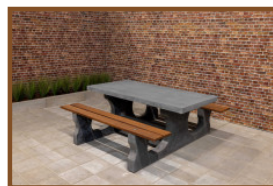

Spécifications Picknickset Standaard Antraciet-Beton

Code de produit	PS.ST.AB	Epaisseur plateau de table	7.2 cm
Couleur	Béton anthracite	Hauteur d'assise	49.7 cm
Dimensions (L x P x H)	180 x 192 x 75 cm	Poids	905 kg
Dimension du plateau (L x H)	180 x 90 cm	Matériel assise	Beton
Hauteur de la table	74.7 cm	Écartement entre les pieds	111 cm (la distance de centrage)

Produits associés

PS.DLAB

Onze producten worden geleverd vanuit onze fabriek in Nederland.