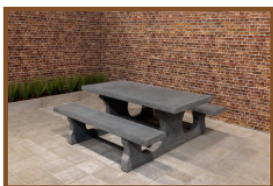

Produits associés

PS.ST.AB