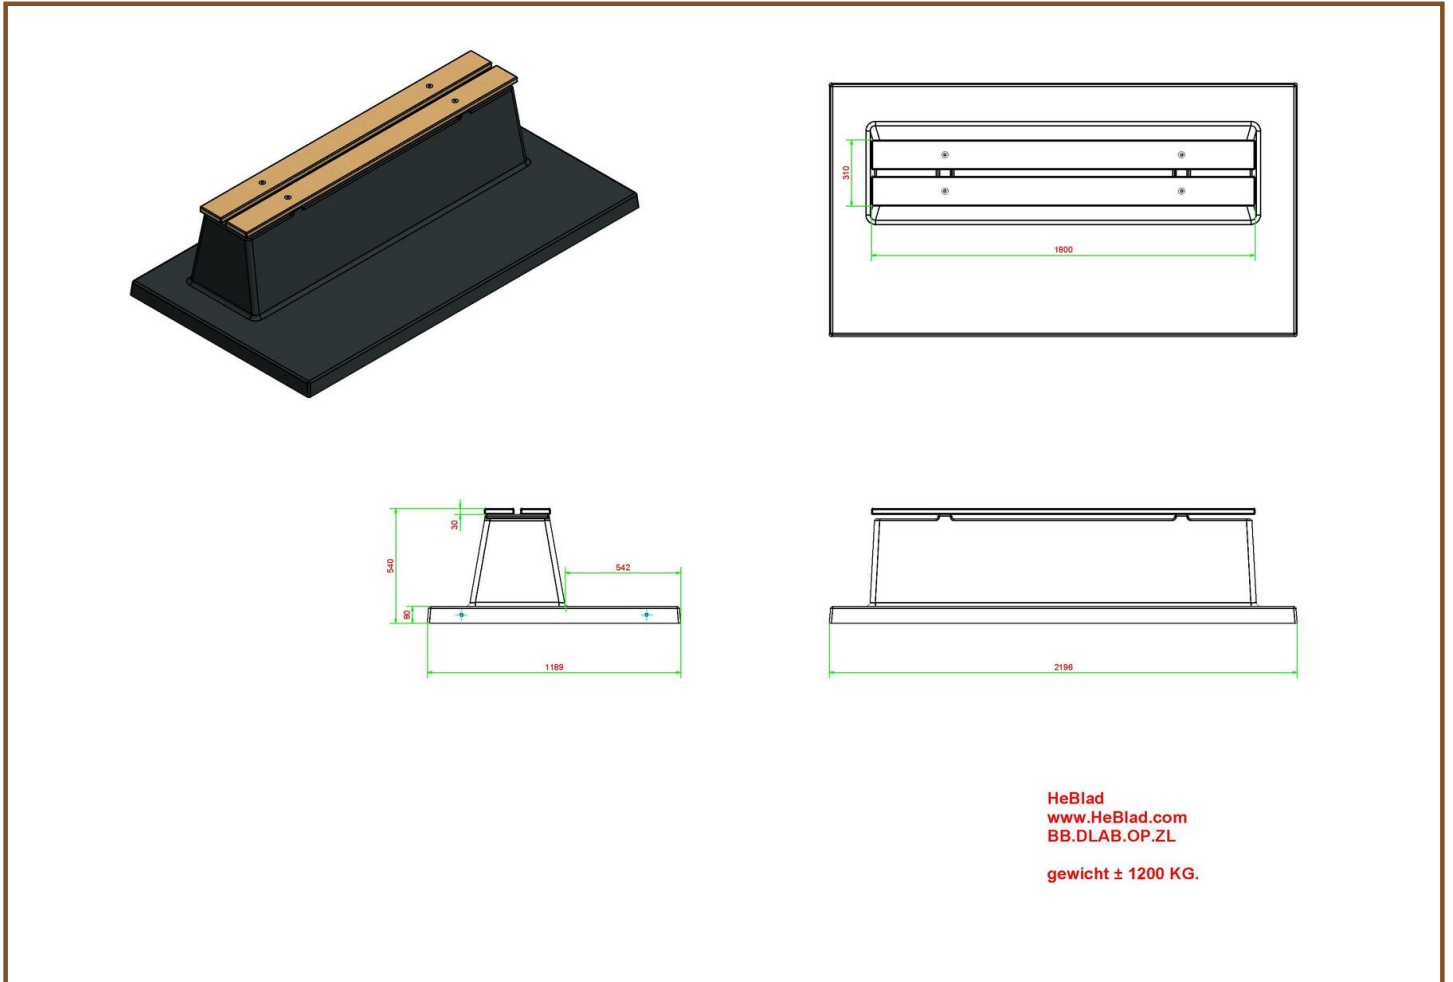

Spécifications Betonbank DeLuxe Antraciet-Beton met Onderplaat zonder Leuning

Code de produit	BB.DLAB.OP.ZL	Poids	1200 kg
Couleur	Béton anthracite	Matériel assise	Bambou
Dimensions (H x L)	220 x 120 cm	Nombre d'assises	4
Hauteur d'assise	47,5 cm		

Produits associés

Onze producten worden geleverd vanuit onze fabriek in Nederland.