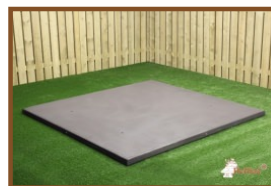

Spécifications Pingpongtafel Antraciet-Beton

Code de produit	PP.AB	Hauteur de la table	76 cm
Couleur	Béton anthracite	Hauteur du filet	14,75 cm
Dimension du plateau	274 x 152 cm	Poids	1360 kg
Dimension du bas du plateau	278 x 156 cm	Écartement entre les pieds	183 cm (la distance de centre à centre)
Épaisseur plateau	8,4 cm		

Produits associés

OP.PS.AB

Onze producten worden geleverd vanuit onze fabriek in Nederland.