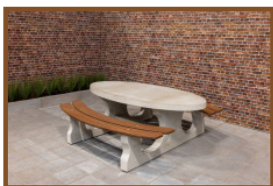

Produits associés

PS.DL.OV