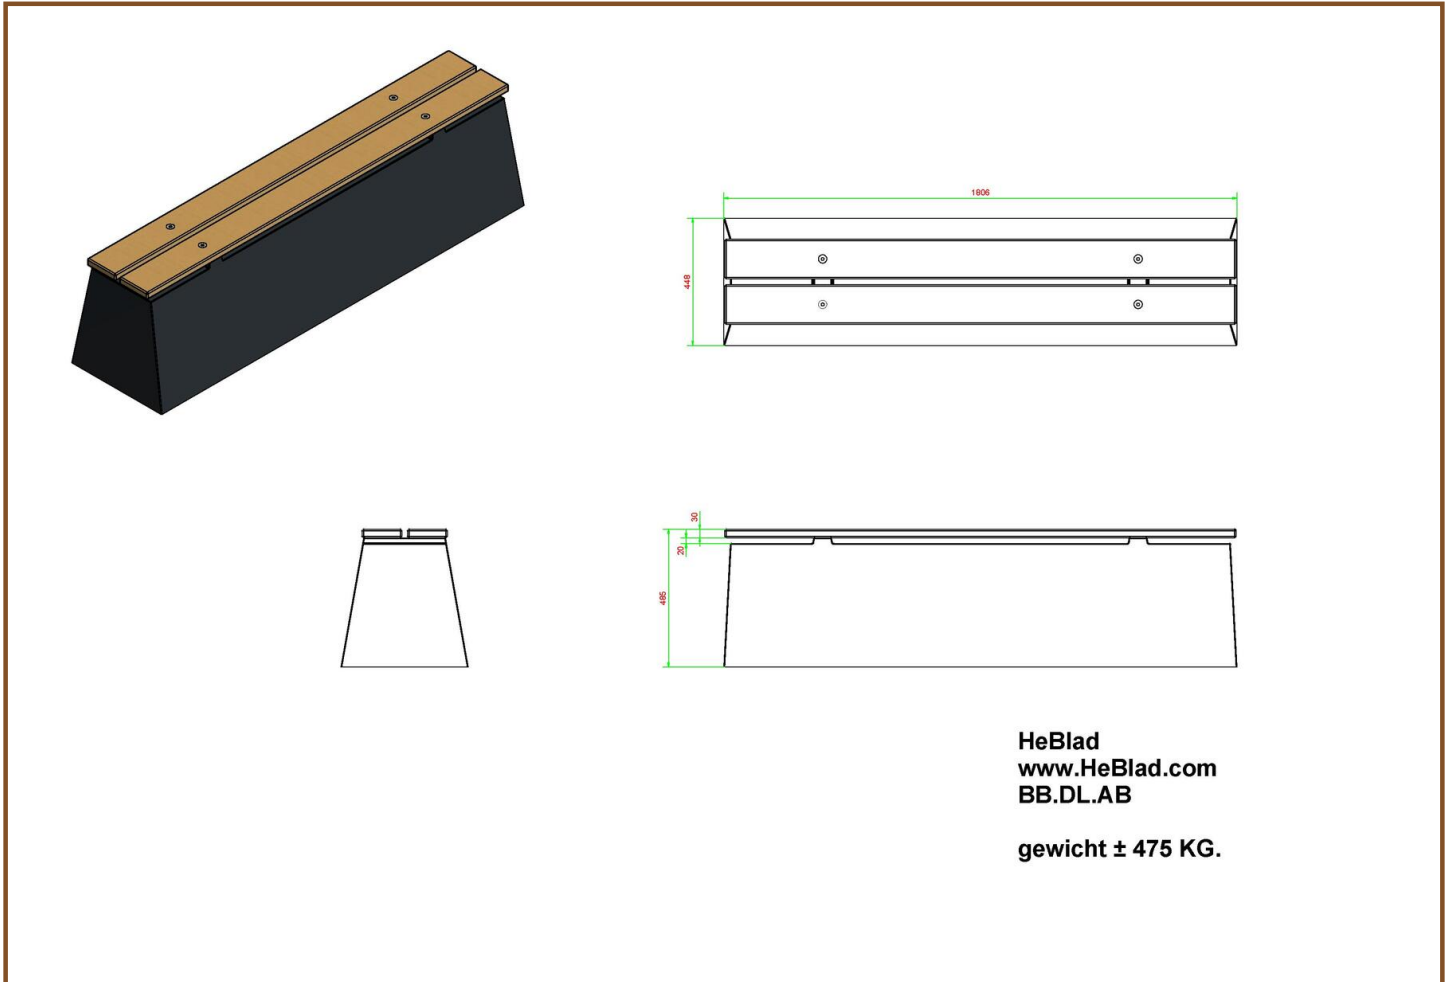

Spécifications Bank DeLuxe Antraciet-Beton

Code de produit	BB.DL.AB	Poids	475 kg
Couleur	Béton anthracite	Matériel assise	Bambou
Dimensions (L x P x H)	180 x 45 x 50 cm	Nombre d'assises	4
Hauteur d'assise	50 cm		

Produits associés

Onze producten worden geleverd vanuit onze fabriek in Nederland.