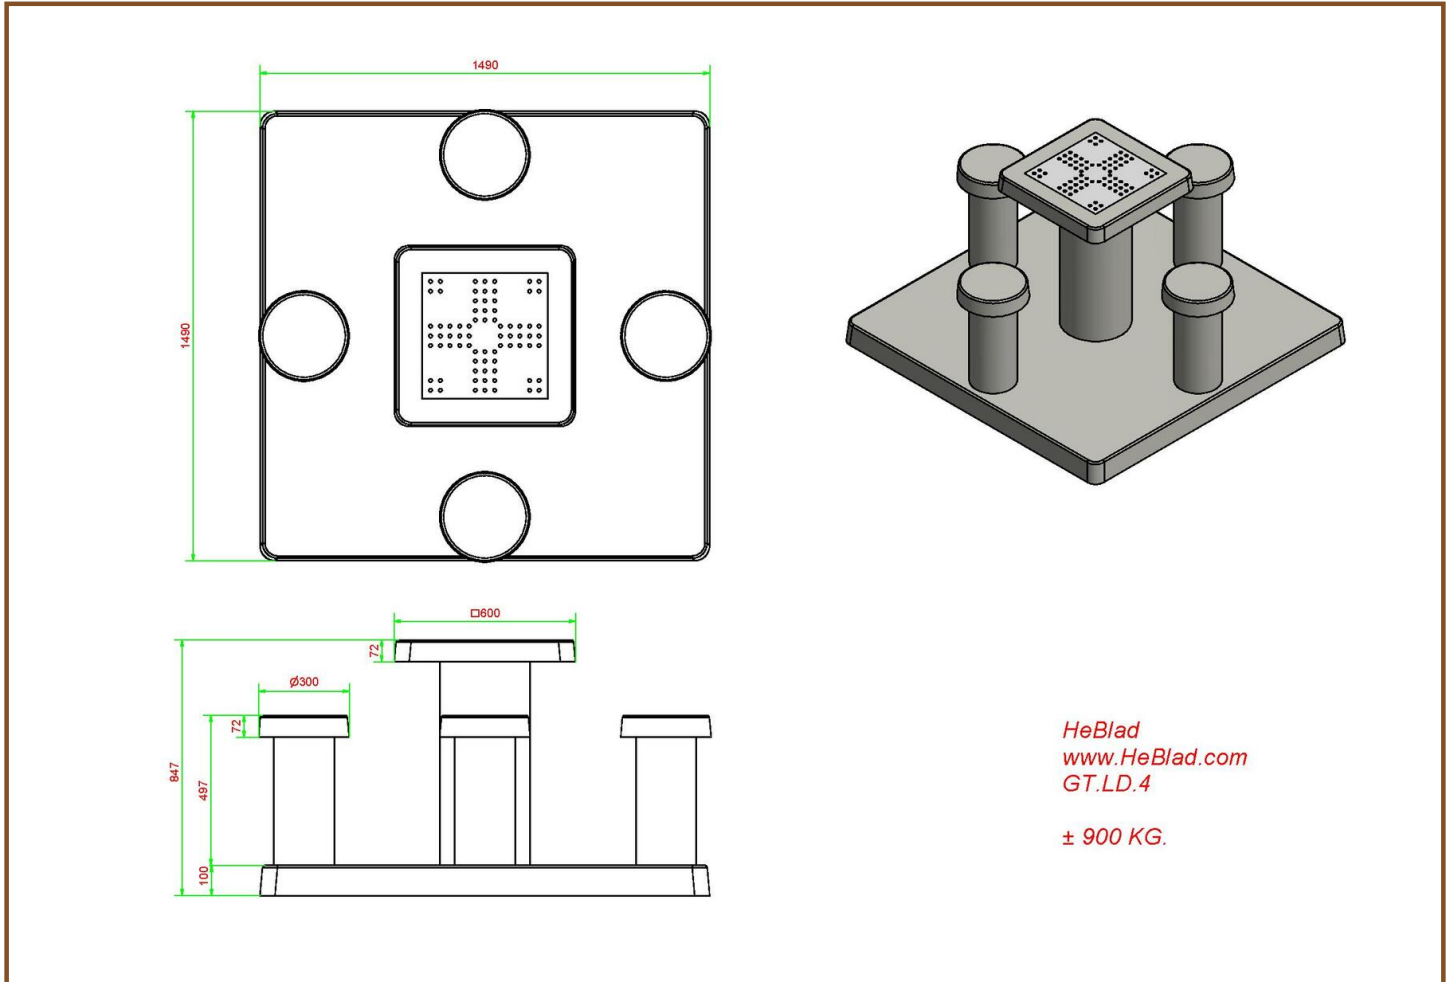

*Bij bestelling van deze spel tegel krijgt u 1 set pionnen en dobbelsteen gratis meegeleverd.

Onze producten worden geleverd vanuit onze fabriek in Nederland.

Spécifications Ludo-tafel Naturel Beton

Code de produit	GT.LD.4	Dimension du plateau (L x H)	60 x 60 cm
Couleur	Béton naturel	Épaisseur plateau	7,2 cm
Dimensions (H x L)	149 x 149 cm	Poids	900 kg
Hauteur de la table	75 cm	Plaque de fond d'épaisseur	10 cm
Hauteur d'assise	50 cm		