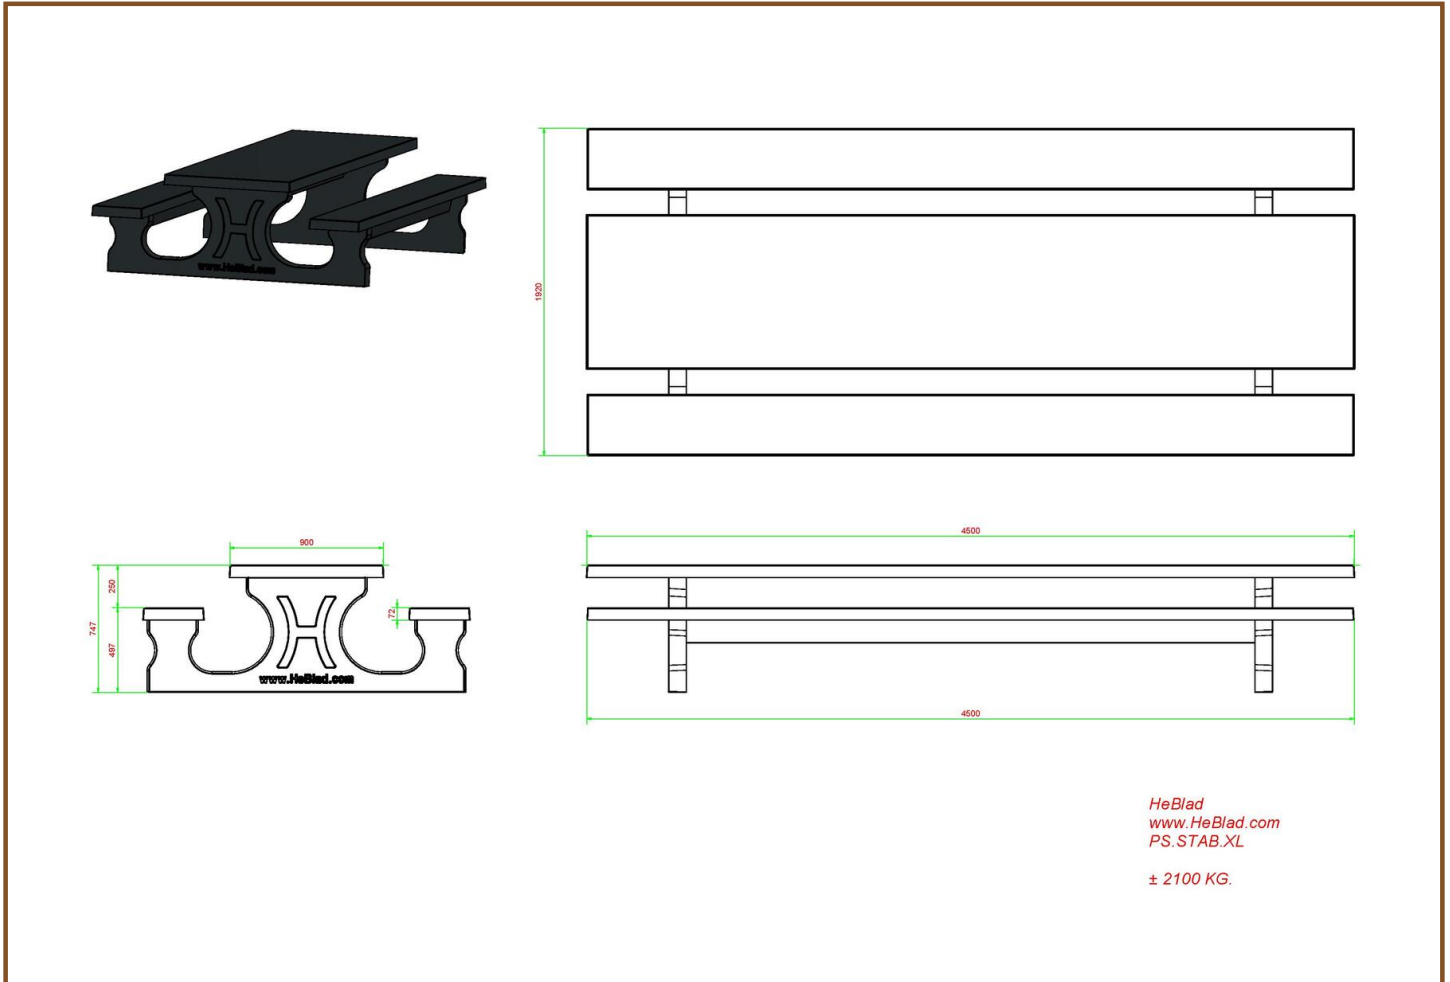

Spécifications Picknickset Standaard XL Antraciet-Beton

Code de produit	PS.STAB.XL	Epaisseur plateau de table	7.2 cm
Couleur	Béton anthracite	Hauteur d'assise	49.7 cm
Dimensions (L x P x H)	450 x 192 x 75 cm	Poids	2100 kg
Dimension du plateau (L x H)	450 x 90 cm	Matériel assise	Beton
Hauteur de la table	74.7 cm	Écartement entre les pieds	354,5 cm (la distance de cer

Produits associés

Onze producten worden geleverd vanuit onze fabriek in Nederland.