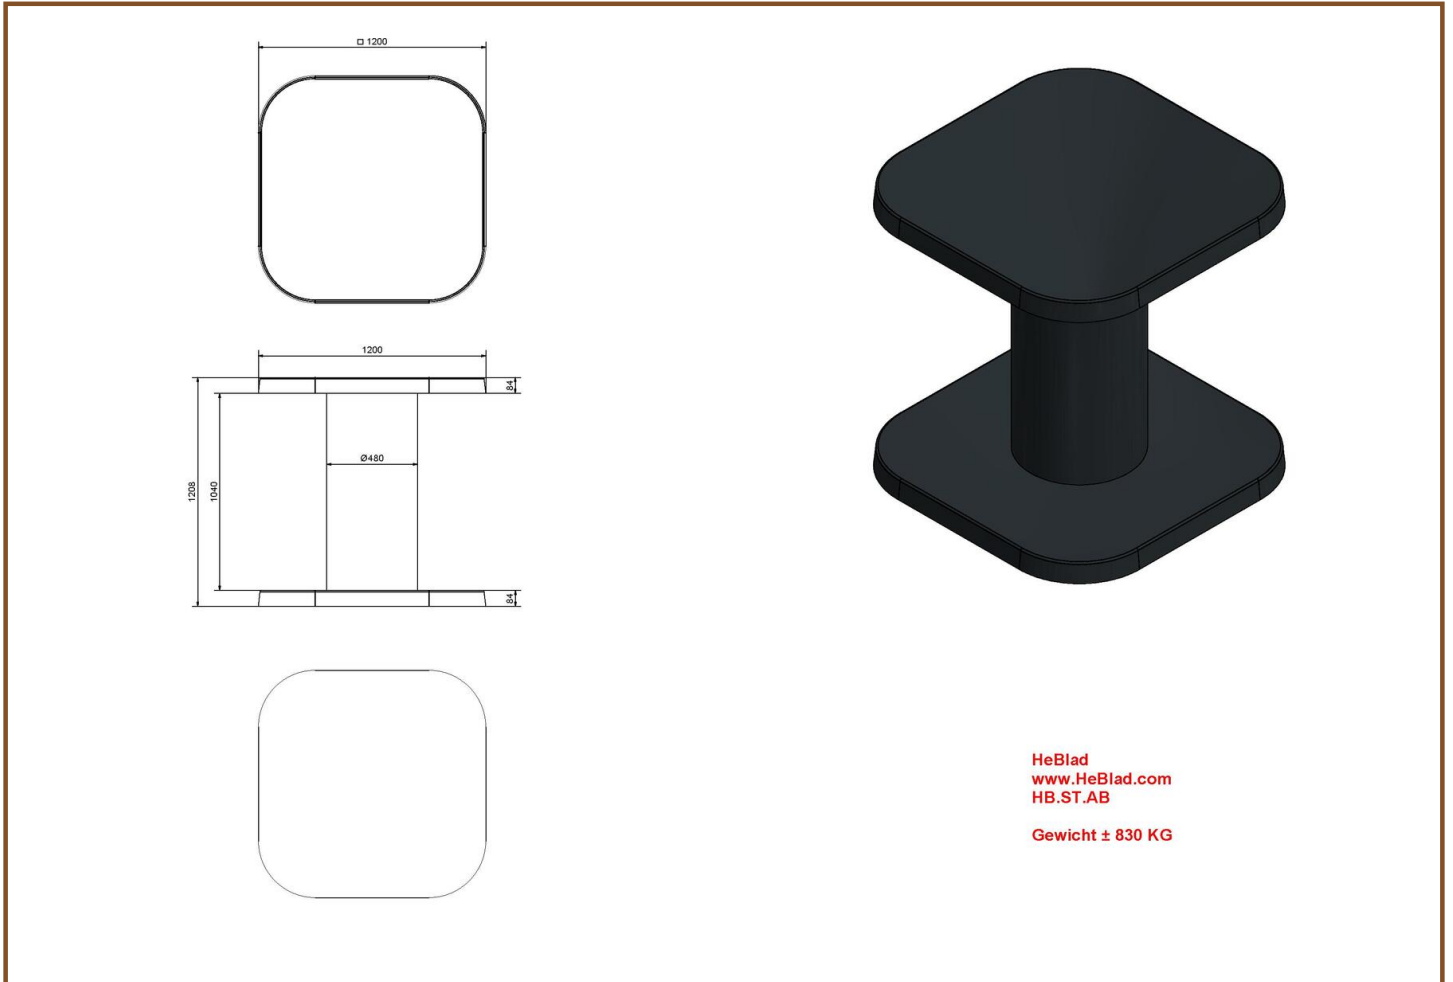

Spécifications Statafel Antraciet-Beton

Code de produit	HB.ST.AB	Hauteur de la table	113 cm
Couleur	Béton anthracite	Epaisseur plateau de table	8.4 cm
Dimensions (L x P x H)	120 x 120 x 113 cm	Poids	985 kg
Dimension du plateau (L x H)	120 x 120 cm		

Produits associés

Onze producten worden geleverd vanuit onze fabriek in Nederland.