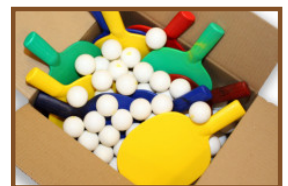

B.DS.SP

Onze producten worden geleverd vanuit onze fabriek in Nederland.