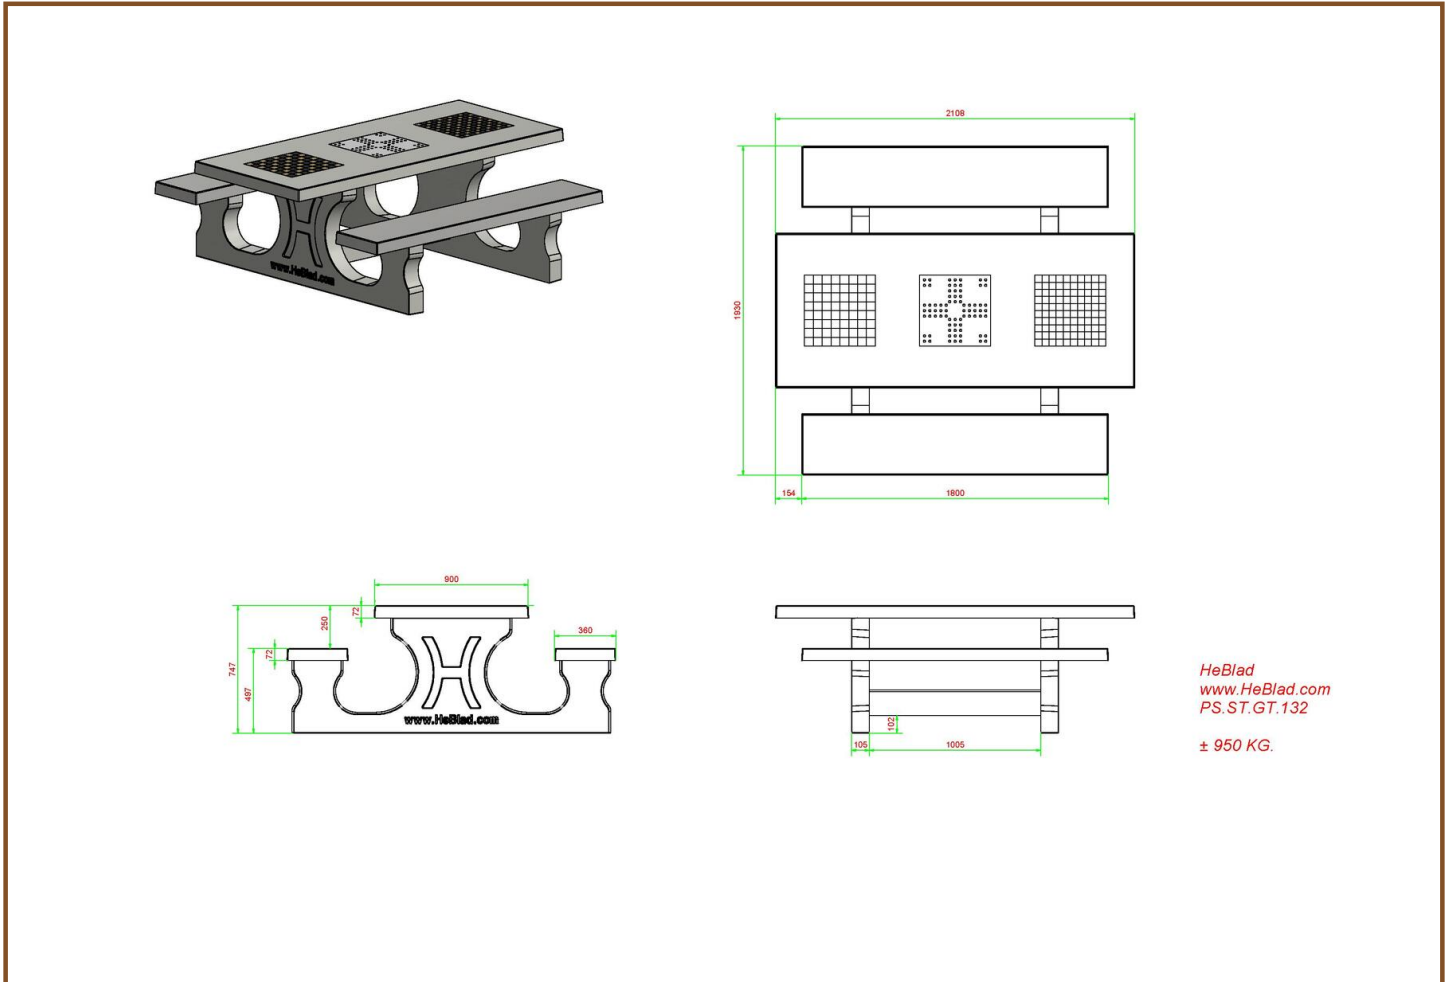

Spécifications Multi-Spellentafel (1-3-2) Standaard

Code de produit	PS.ST.GT.132	Epaisseur plateau de table	7,2 cm
Couleur	Béton naturel	Hauteur d'assise	49,7 cm
Dimensions (L x P x H)	210 x 187 x 75 cm	Nombre d'assises	950 kg
Dimension du plateau (L x H)	210 x 90 cm	Matériel assise	Beton
Hauteur de la table	74,7 cm	Écartement entre les pieds	111 cm (la distance de centrage)

Onze producten worden geleverd vanuit onze fabriek in Nederland.

BTWnr. NL0063 43 818 B01 • KvK nr. 170 66 364

Rabobank De Kempen, Markt 7, 5531 BA Bladel (NL) • BIC code: RABONL2U • IBAN: NL 20 RABO 0107 5301 12

ING Bank N.V., Foreign Operations, PO Box 1800, 1000 BV Amsterdam (NL) • BIC code: INGBNL2A • IBAN: NL92 INGB 0008 8504 87