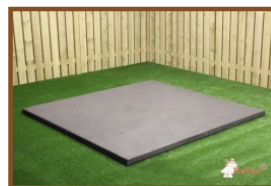

Produits associés

PS.ST.XL

PS.STA.XL

PS.DLAB.RT

OP.PS.AB

PS.ST.AB

Onze producten worden geleverd vanuit onze fabriek in Nederland.

Picknickset Standaard XL Antraciet