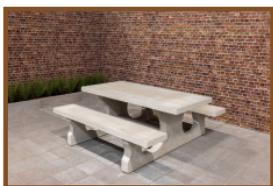

Produits associés

PS.ST