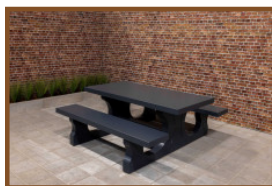

Spécifications Onderplaat Picknickset Antraciet-Beton

Code de produit	OP.PS.AB	Finition de surface	profile antiderapante
Couleur	Béton anthracite	Installation de levage	Manchon à vis en béton M10
Dimensions (L x P x H)	248 x 236 x 7,2 cm	Préparation de montage	trous de passage pour boulons
Poids	1000 kg		

Produits associés

PS.ST.A

Onze producten worden geleverd vanuit onze fabriek in Nederland.