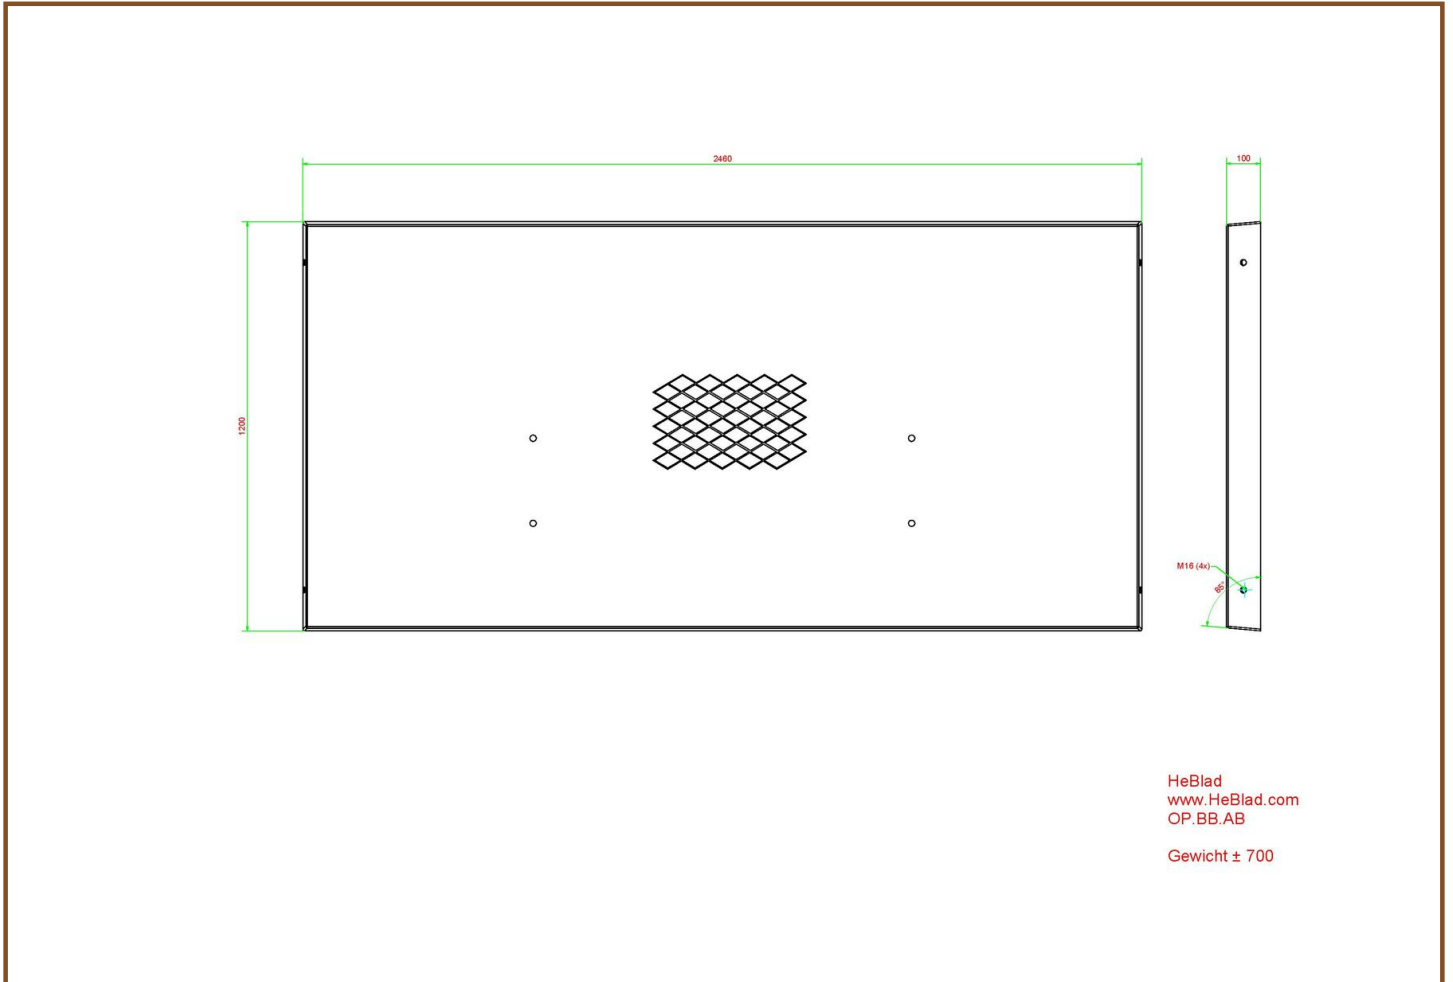

Spécifications Onderplaat Bank Antraciet-Beton

Code de produit	OP.BB.AB	Poids	525 kg
Couleur	Béton anthracite	Finition de surface	profile antiderapante
Dimensions (L x P x H)	248 x 120 x 7,2 cm	Installation de levage	Manchon à vis en béton M16

Produits associés