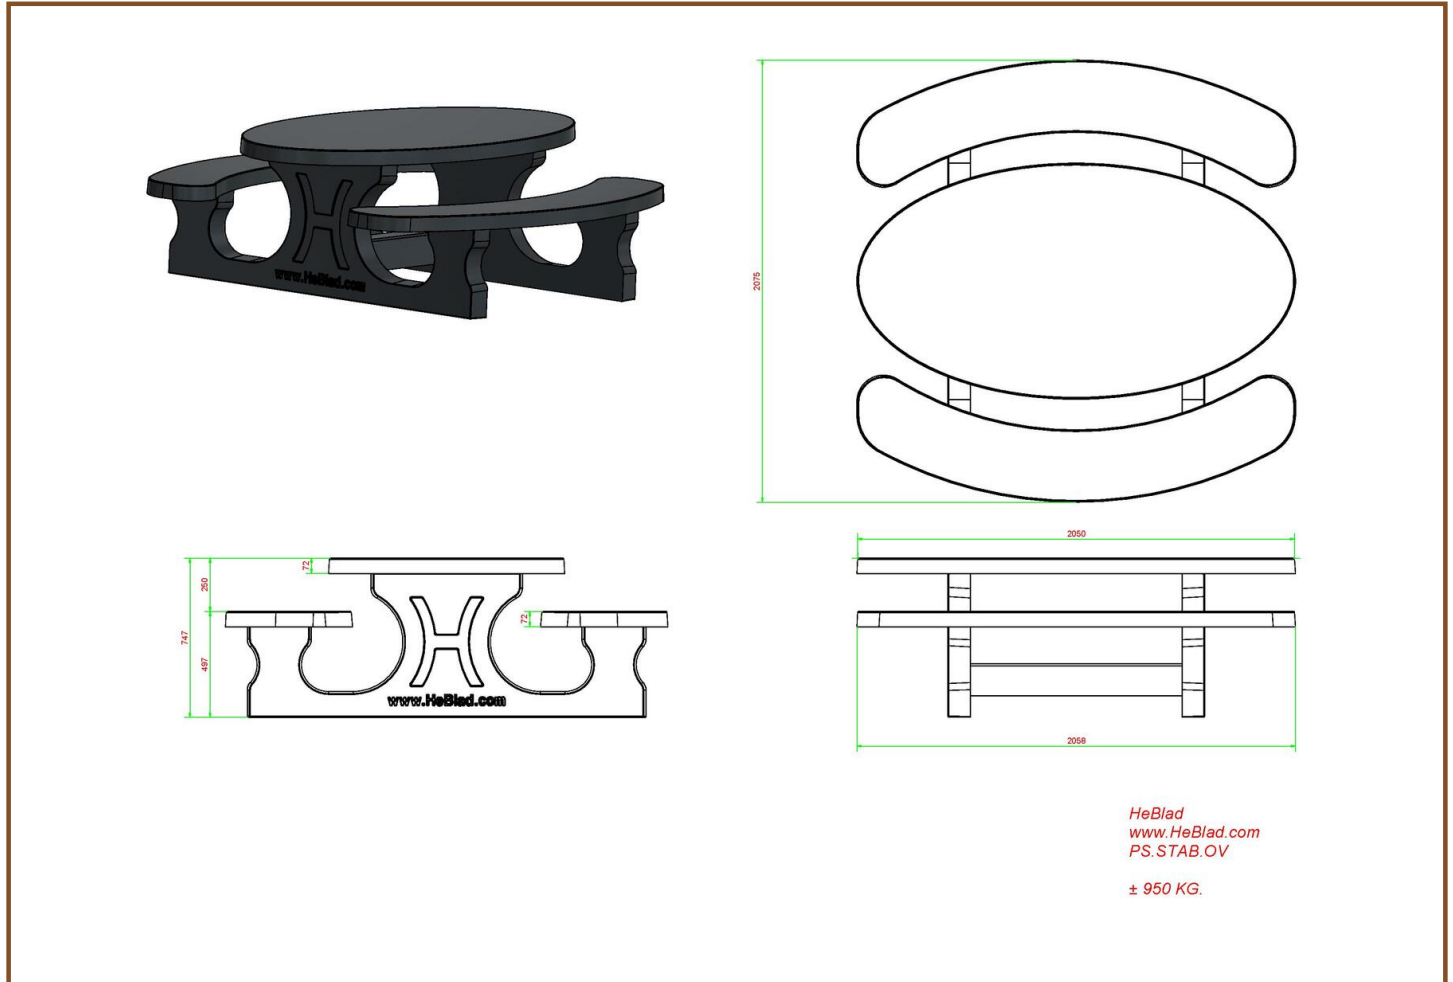

Spécifications Picknickset Standaard Ovaal Antraciet-Beton

Code de produit	PS.STAB.OV	Epaisseur plateau de table	7.2 cm
Couleur	Béton anthracite	Hauteur d'assise	49.7 cm
Dimensions (L x P x H)	211 x 205 x 75 cm	Poids	950 kg
Dimension du plateau (L x H)	205 x 110 cm	Matériel assise	Beton
Hauteur de la table	74.7 cm	Écartement entre les pieds	110 cm (la distance de centrage)

Produits associés

Onze producten worden geleverd vanuit onze fabriek in Nederland.