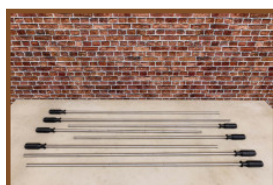

Onze producten worden geleverd vanuit onze fabriek in Nederland.

Spécifications Oogbeschermers, set van 8

Code de produit

HB.FB.Eye.set8

Produits associés

HB.FB.6White

HB.FB.Rodset

HB.FBSC.Yellow