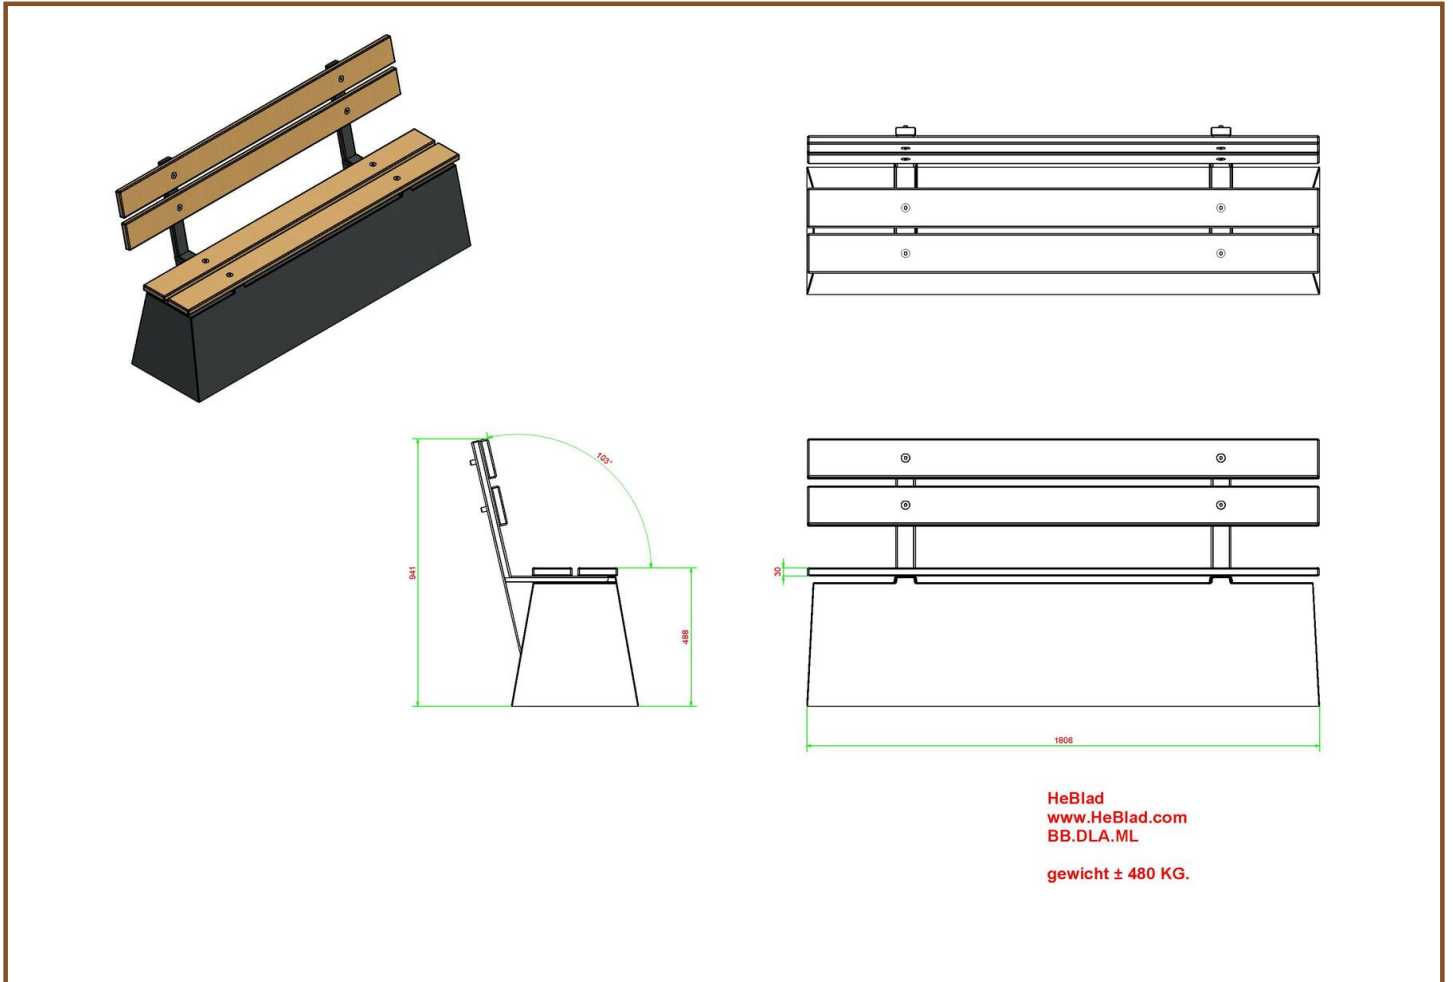

Spécifications Betonbank DeLuxe Antraciet met Leuning

Code de produit	BB.DLA.ML	Coin d'assise	103 degrés
Couleur	Anthracite laqué	Poids	480 kg
Dimensions (H x L)	180 x 45 cm	Matériel assise	Bambou
Hauteur d'assise	50 cm	Nombre d'assises	4

Produits associés

Onze producten worden geleverd vanuit onze fabriek in Nederland.