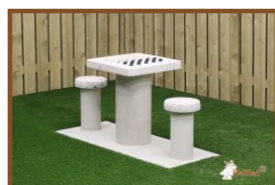

Spécifications Inbussleutel 2,5 mm

Code de produit

HB.FB.Inbus25

Produits associés

GT.CK.G2

Onze producten worden geleverd vanuit onze fabriek in Nederland.