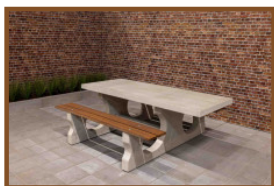

Spécifications Picknickset Standaard Rolstoeltoegankelijk

Code de produit	PS.ST.RT	Epaisseur plateau de table	7.2 cm
Nombre d'assises	8 Personnes	Hauteur d'assise	52.7 cm
Couleur	Béton naturel	Poids	970 kg
Dimensions (H x L)	210 x 90	Matériel assise	Beton
Dimension du plateau (L x H)	210 x 90	Écartement entre les pieds	11 cm (Hart op Hart)
Hauteur de la table	77.7 cm		

Produits associés

PS.DL.RT