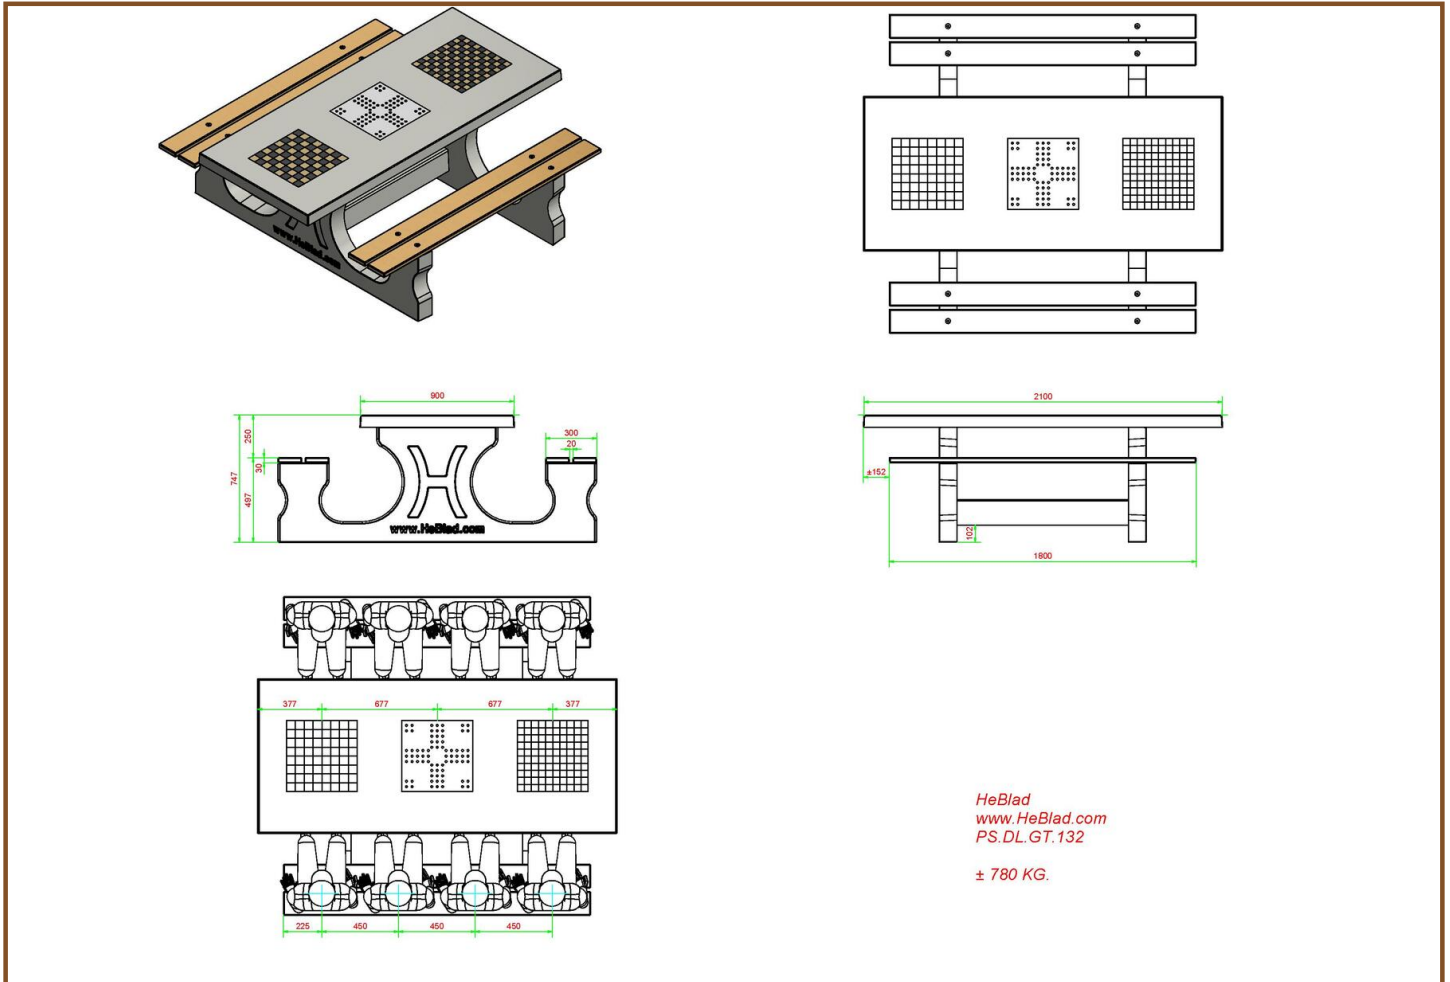

Spécifications Multi-Spellentafel (1-3-2) DeLuxe

Code de produit	PS.DL.GT.132	Épaisseur plateau de table	7,2 cm
Couleur	Béton naturel	Hauteur d'assise	49,7 cm
Dimensions (L x P x H)	210 x 187 x 75 cm	Poids	780 kg
Dimension du plateau (L x H)	210 x 90 cm	Matériel assise	Bambou
Hauteur de la table	74,7 cm	Écartement entre les pieds	111 cm (la distance de centre à centre)

Produits associés

Onze producten worden geleverd vanuit onze fabriek in Nederland.