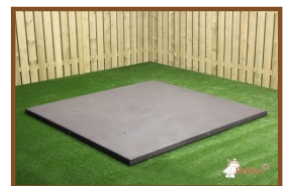

OP.PS.AB

Onze producten worden geleverd vanuit onze fabriek in Nederland.