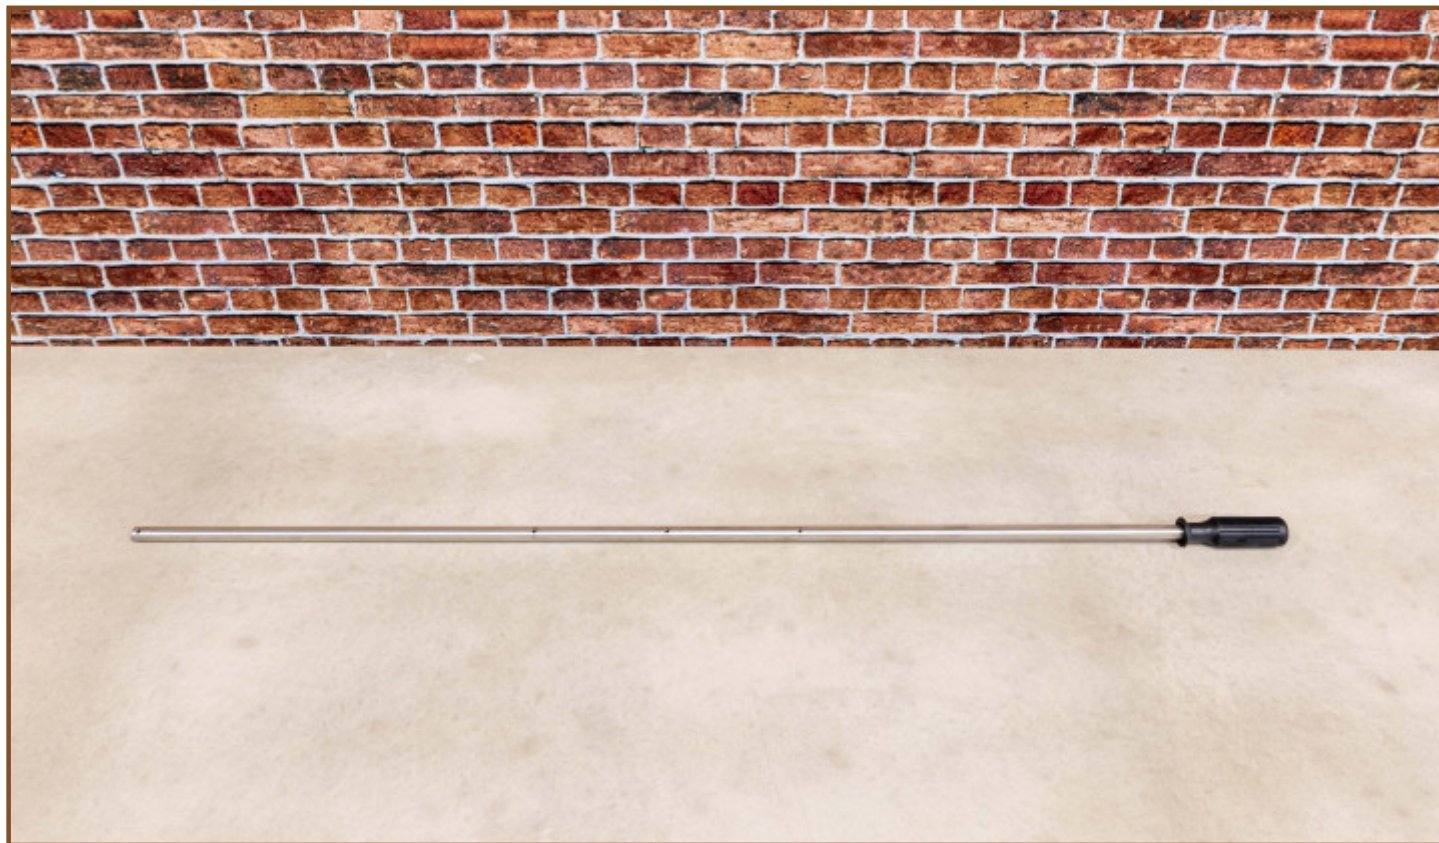

Voetbalstang

Code de produit: HB.FB.Rod

Roestvrij stalen voetbalstang. Uitgevoerd in massief RVS 316L. De stang is voorzien van gaatjes. Omdat de stangen niet gelijk zijn wat betreft de lengte en het aantal gaatjes is het zaak de juiste keuze te maken. U kunt ook een complete set van 8 stuks bestellen.

€ 50,00 hors TVA

(€ 60,50 TVA incl.)

Onze producten worden geleverd vanuit onze fabriek in Nederland. 27 april 2024 - Prix sujets à changement

BTWnr. NL0063 43 818 B01 • KvK nr. 170 66 364

Rabobank De Kempen, Markt 7, 5531 BA Bladel (NL) • BIC code: RABONL2U • IBAN: NL 20 RABO 0107 5301 12

ING Bank N.V., Foreign Operations, PO Box 1800, 1000 BV Amsterdam (NL) • BIC code: INGBNL2A • IBAN: NL92 INGB 0008 8504 87