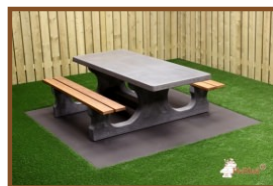

PS.DLAB.RT