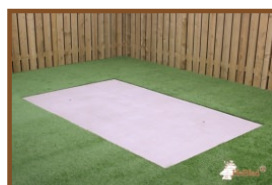

Spécifications Pingongtafel Afgerond Blauw

Code de produit	PP.AR.BL	Hauteur de la table	76 cm
Couleur	Bleu - RAL 5005	Hauteur du filet	14,75 cm
Dimension du plateau	274 x 152 cm	Poids	1360 kg
Dimension du bas du plateau	279 x 157 cm	Écartement entre les pieds	183 cm (la distance de centrage)
Épaisseur plateau	8,4 cm		

Produits associés

OP.PP

Onze producten worden geleverd vanuit onze fabriek in Nederland.