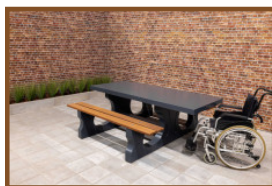

Spécifications Picknickset DeLuxe Antraciet-Beton Rolstoeltoegankelijk

Code de produit	PS.DLAB.RT	Epaisseur plateau de table	7.2 cm
Couleur	Béton anthracite	Hauteur d'assise	52.7 cm
Dimensions (L x P x H)	210 x 187 x 78 cm	Poids	790 kg
Dimension du plateau (L x H)	210 x 90 cm	Matériel assise	Bambou
Hauteur de la table	77.7 cm	Écartement entre les pieds	111 cm (la distance de centrage)

Produits associés

PS.DLA.RT

Onze producten worden geleverd vanuit onze fabriek in Nederland.