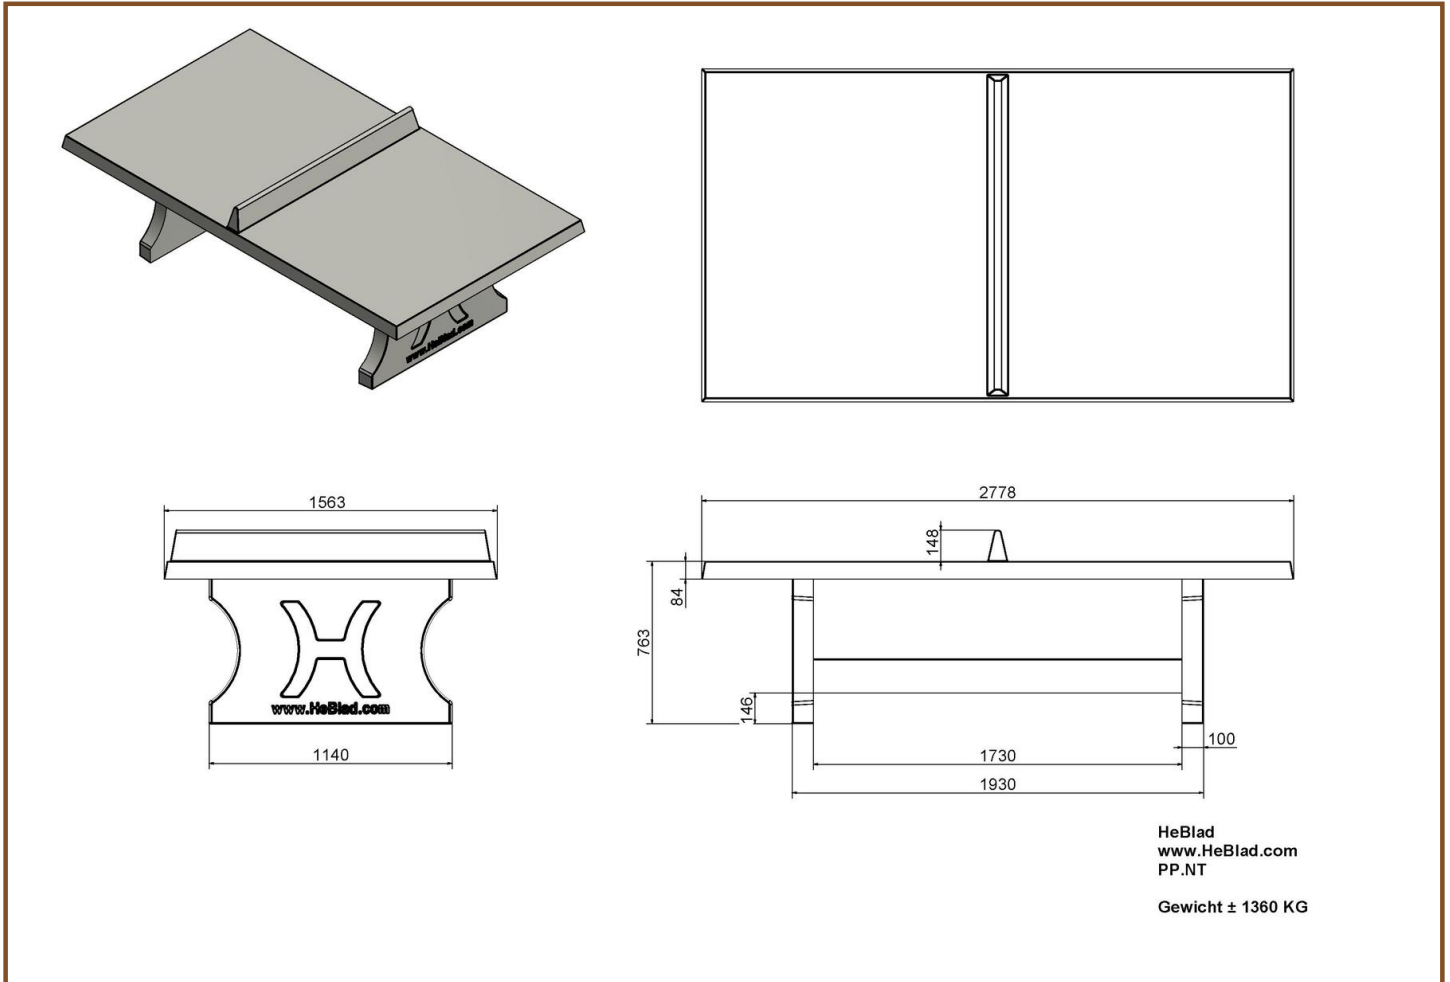

Spécifications Pingpongtafel Naturel Beton

Code de produit	PP.NT	Hauteur de la table	76 cm
Couleur	Béton naturel	Hauteur du filet	14,75 cm
Dimension du plateau	274 x 152 cm	Poids	1360 kg
Dimension du bas du plateau	278 x 156 cm	Écartement entre les pieds	183 cm (la distance de centre à centre)
Épaisseur plateau	8,4 cm		

Produits associés

Onze producten worden geleverd vanuit onze fabriek in Nederland.