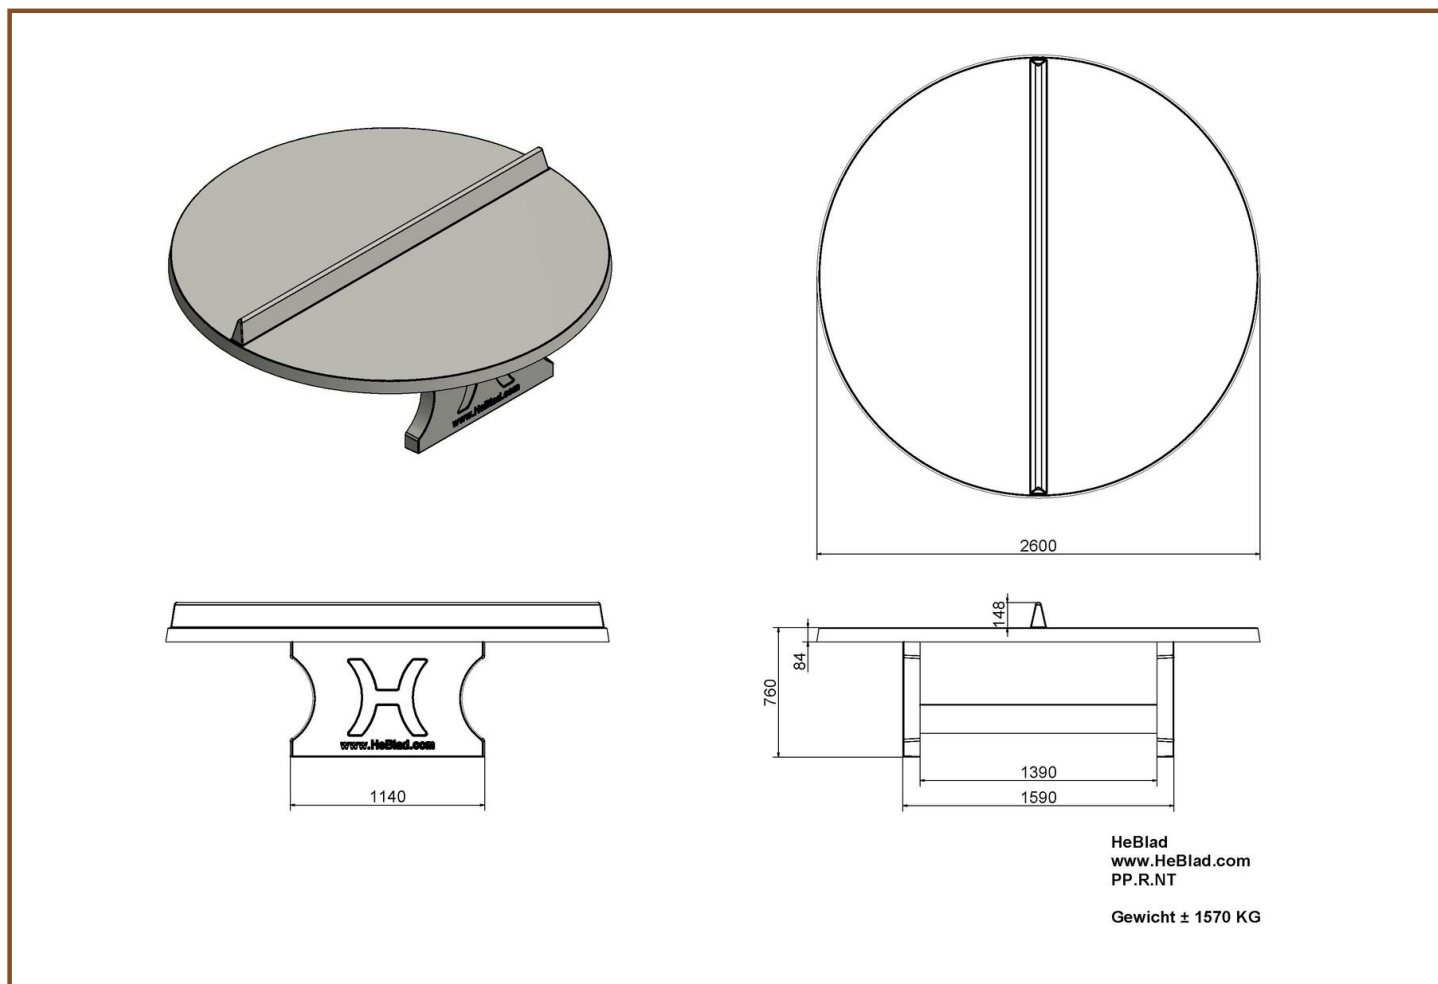

Spécifications Pingpongtafel Rond Naturel Beton

Code de produit	PP.R.NT	Hauteur de la table	76 cm
Couleur	Béton naturel	Hauteur du filet	14,75 cm
Dimension du plateau	∅ 260 cm	Poids	1570 kg
Dimension du bas du plateau	∅ 264 cm	Écartement entre les pieds	149 cm (la distance de centre à centre)
Épaisseur plateau	8,4 cm		

Produits associés

Onze producten worden geleverd vanuit onze fabriek in Nederland.