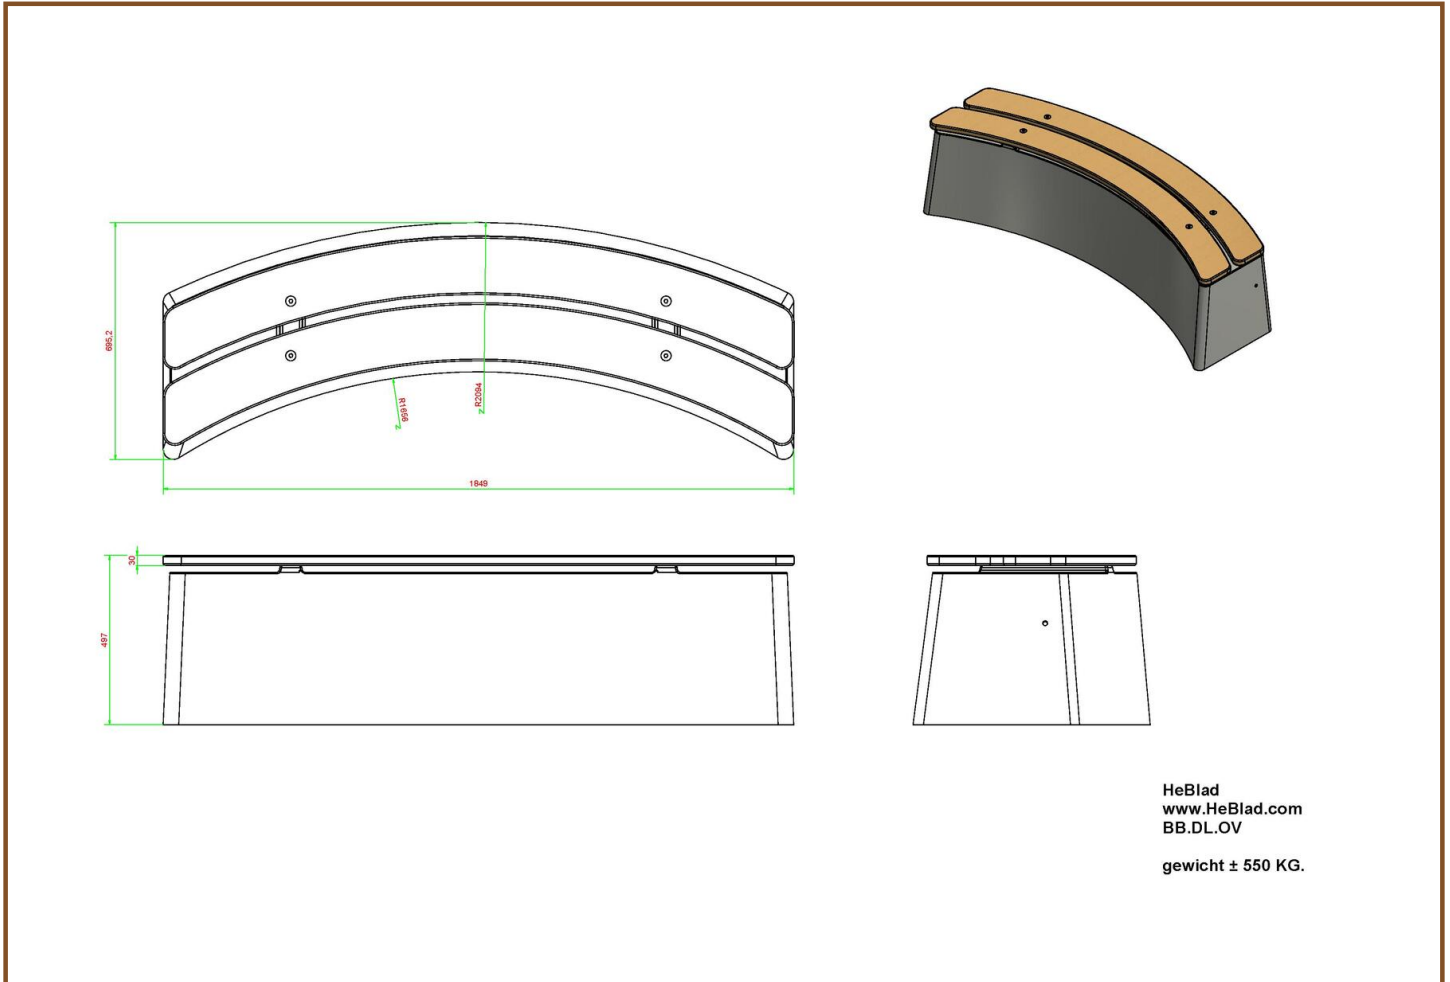

Spécifications Betonbank DeLuxe Ovaal

Code de produit	BB.DL.OV	Poids	550 kg
Couleur	Béton naturel	Matériel assise	Bambou
Dimensions (L x P x H)	185 x 70 x 50 cm	Nombre d'assises	4
Hauteur d'assise	50 cm		

Produits associés

Onze producten worden geleverd vanuit onze fabriek in Nederland.