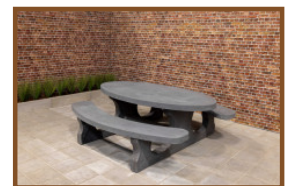

PS.STAB.OV

Onze producten worden geleverd vanuit onze fabriek in Nederland.