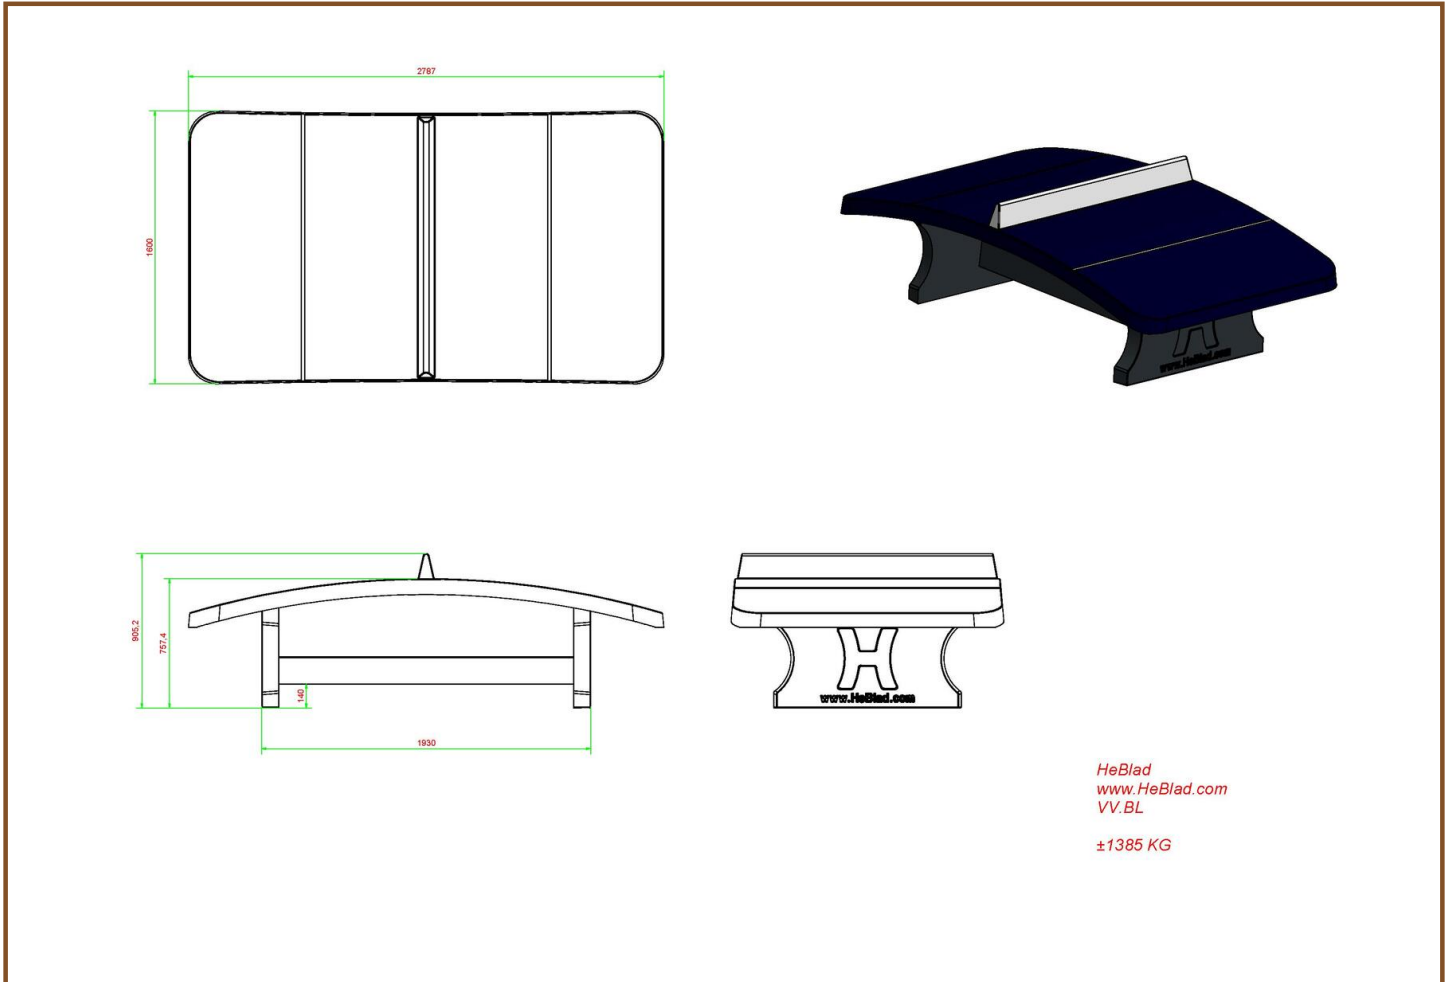

Spécifications Voetvolleybaltafel Blauw

Code de produit	VV.BL	Hauteur de la table	76 cm
Couleur	Bleu - RAL 5005	Hauteur du filet	14,75 cm
Dimension du plateau	274 x 152 cm	Poids	1385 kg
Dimension du bas du plateau	278 x 156 cm	Écartement entre les pieds	183 cm (la distance de centrage)
Épaisseur plateau	8,4 cm		

Produits associés

Onze producten worden geleverd vanuit onze fabriek in Nederland.