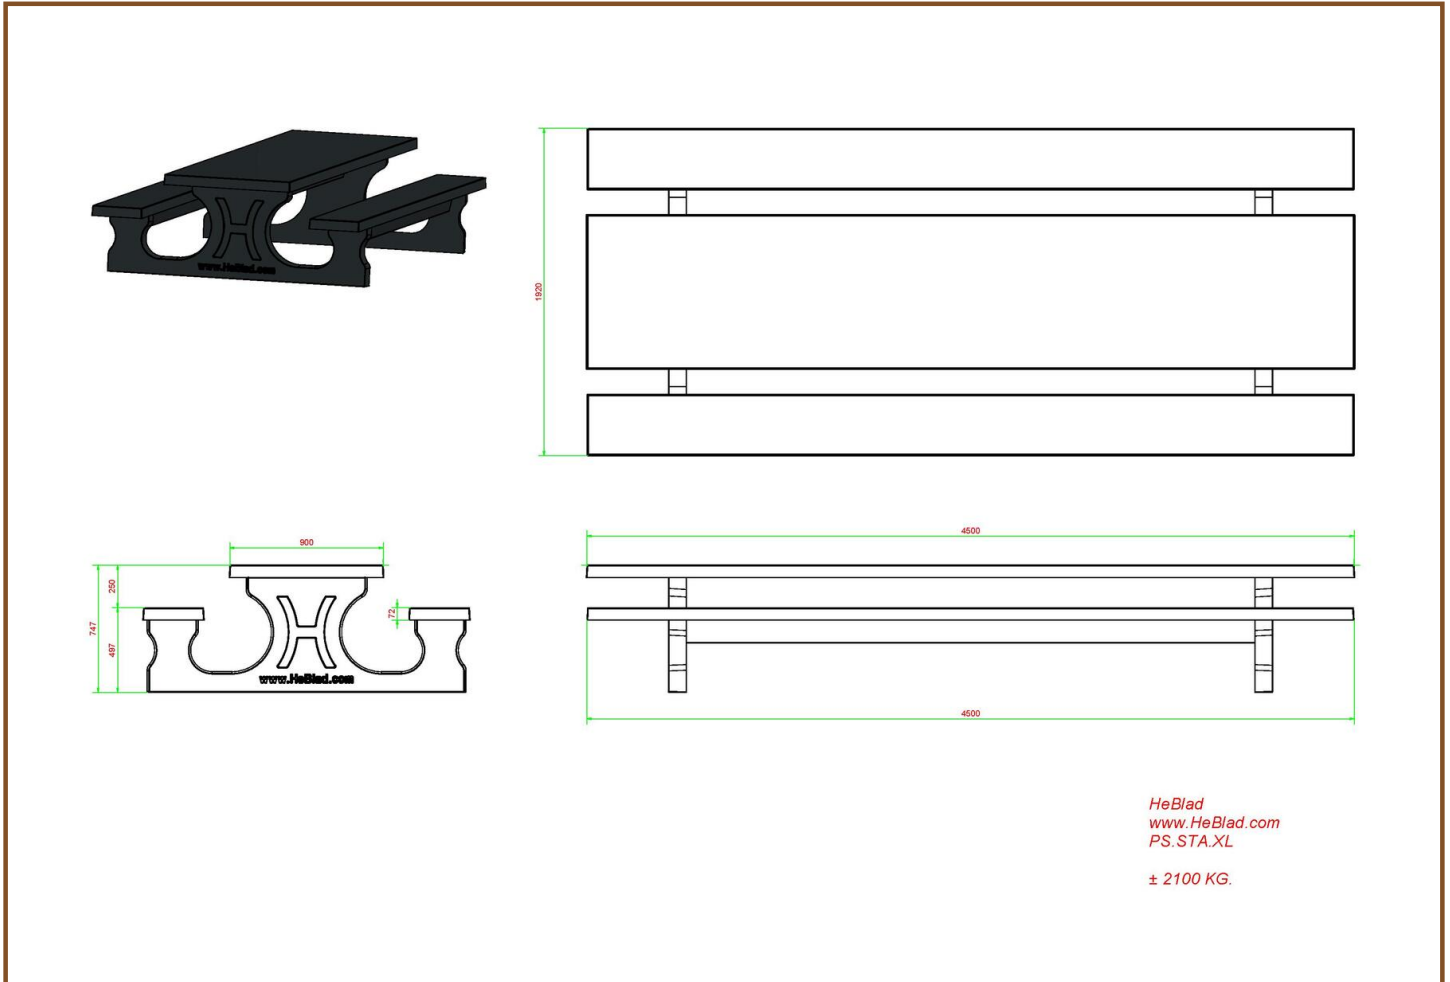

Spécifications Picknickset Standaard XL Antraciet

Code de produit	PS.STA.XL	Epaisseur plateau de table	7.2 cm
Couleur	Anthracite laqué	Hauteur d'assise	49.7 cm
Dimensions (L x P x H)	450 x 192 x 75 cm	Poids	2100 kg
Dimension du plateau (L x H)	450 x 90 cm	Matériel assise	Beton
Hauteur de la table	74.7 cm	Écartement entre les pieds	354,5 cm (la distance de cer

Produits associés

Onze producten worden geleverd vanuit onze fabriek in Nederland.