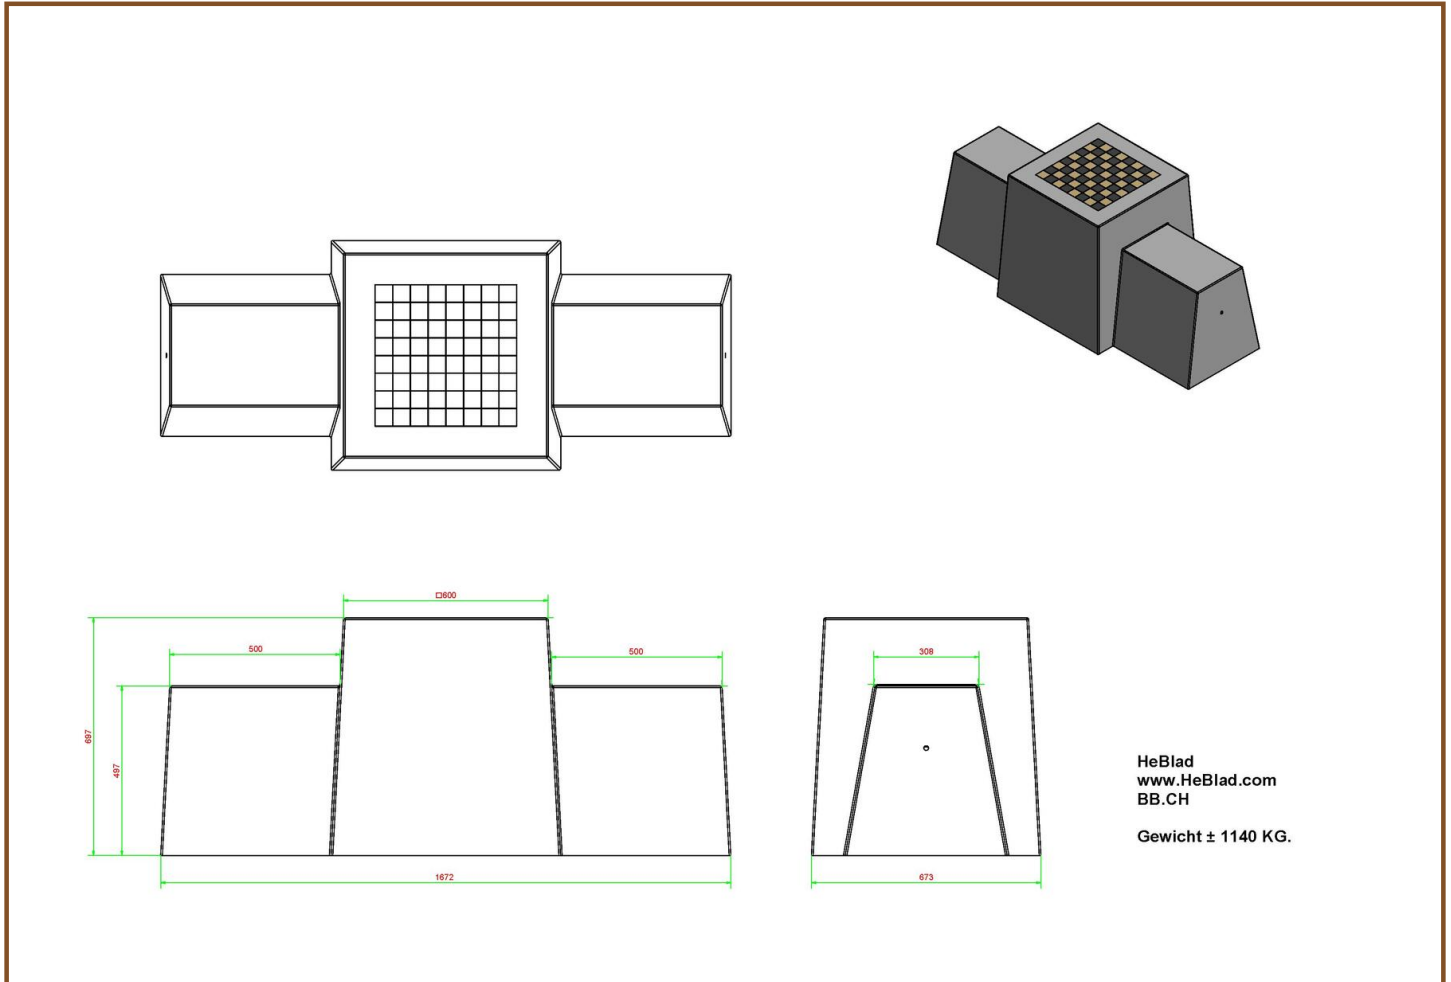

Spécifications Schaakbank Naturel Beton

Code de produit	BB.CH	Hauteur de la table	70 cm
Couleur	Béton naturel	Poids	1140 kg
Dimensions (L x P x H)	167 x 67 x 70 cm	Nombre d'assises	2
Hauteur d'assise	50 cm		

Produits associés

Onze producten worden geleverd vanuit onze fabriek in Nederland.