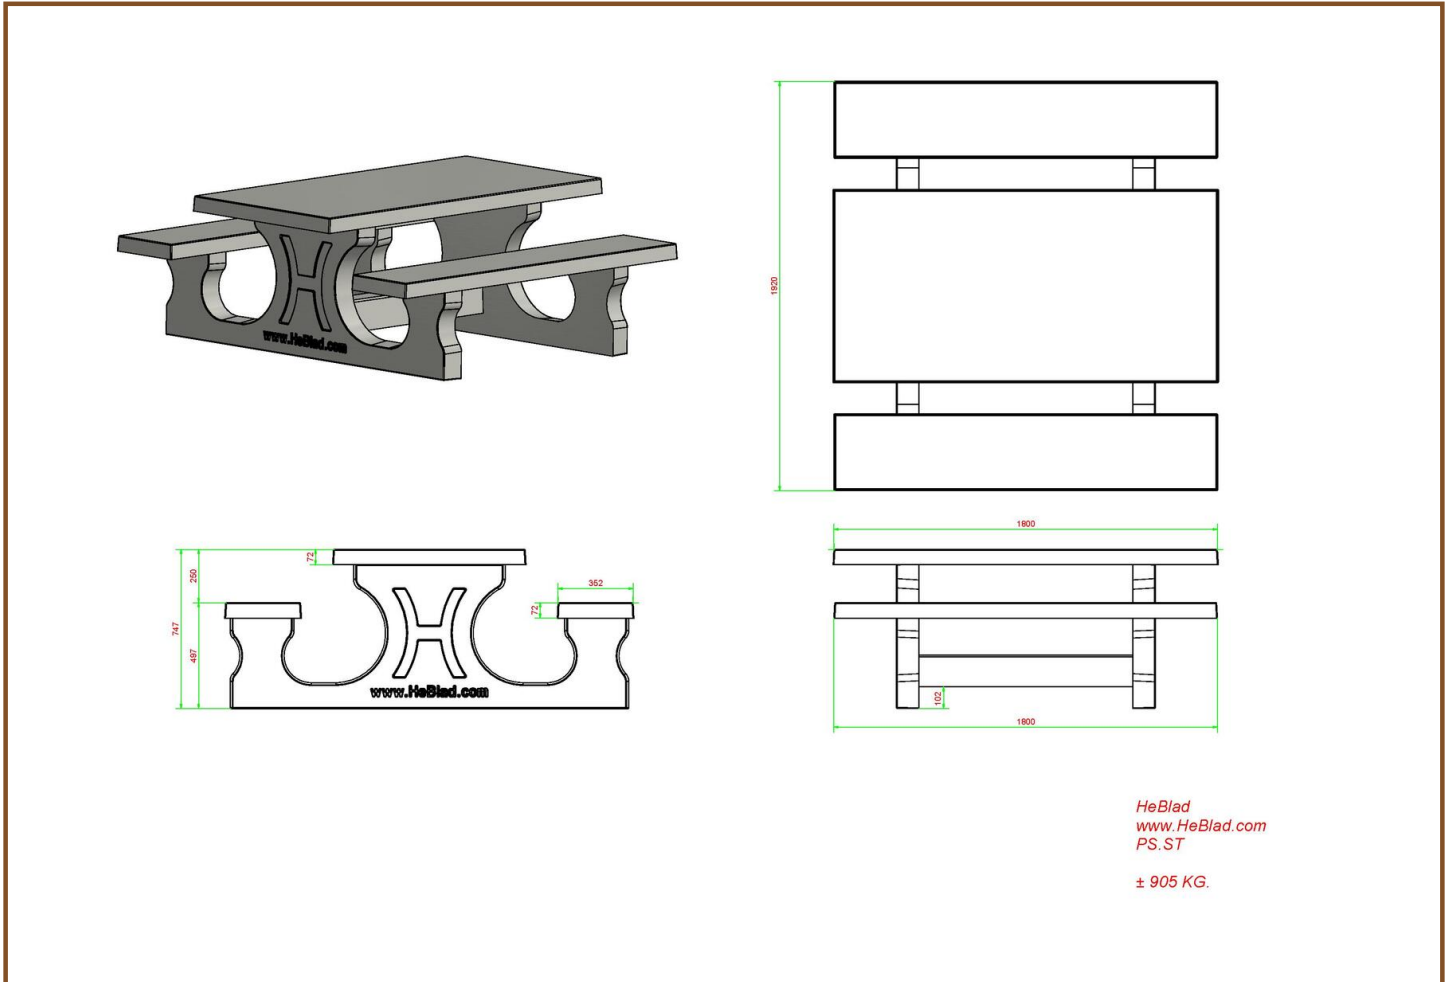

Spécifications Picknickset Standaard

Code de produit	PS.ST	Epaisseur plateau de table	7.2 cm
Couleur	Béton naturel	Hauteur d'assise	49.7 cm
Dimensions (L x P x H)	180 x 192 x 75 cm	Poids	905 kg
Dimension du plateau (L x H)	180 x 90 cm	Matériel assise	Beton
Hauteur de la table	74.7 cm	Écartement entre les pieds	111 cm (la distance de centre à centre)

Produits associés

Onze producten worden geleverd vanuit onze fabriek in Nederland.