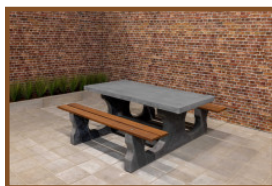

Spécifications Picknickset DeLuxe Antraciet

Code de produit	PS.DL.A	Epaisseur plateau de table	7.2 cm
Couleur	Anthracite laqué	Hauteur d'assise	49.7 cm
Dimensions (L x P x H)	180 x 187 x 75 cm	Poids	720 kg
Dimension du plateau (L x H)	180 x 90 cm	Matériel assise	Bambou
Hauteur de la table	74.7 cm	Écartement entre les pieds	111 cm (la distance de centrage)

Produits associés

PS.DL.AB

Onze producten worden geleverd vanuit onze fabriek in Nederland.