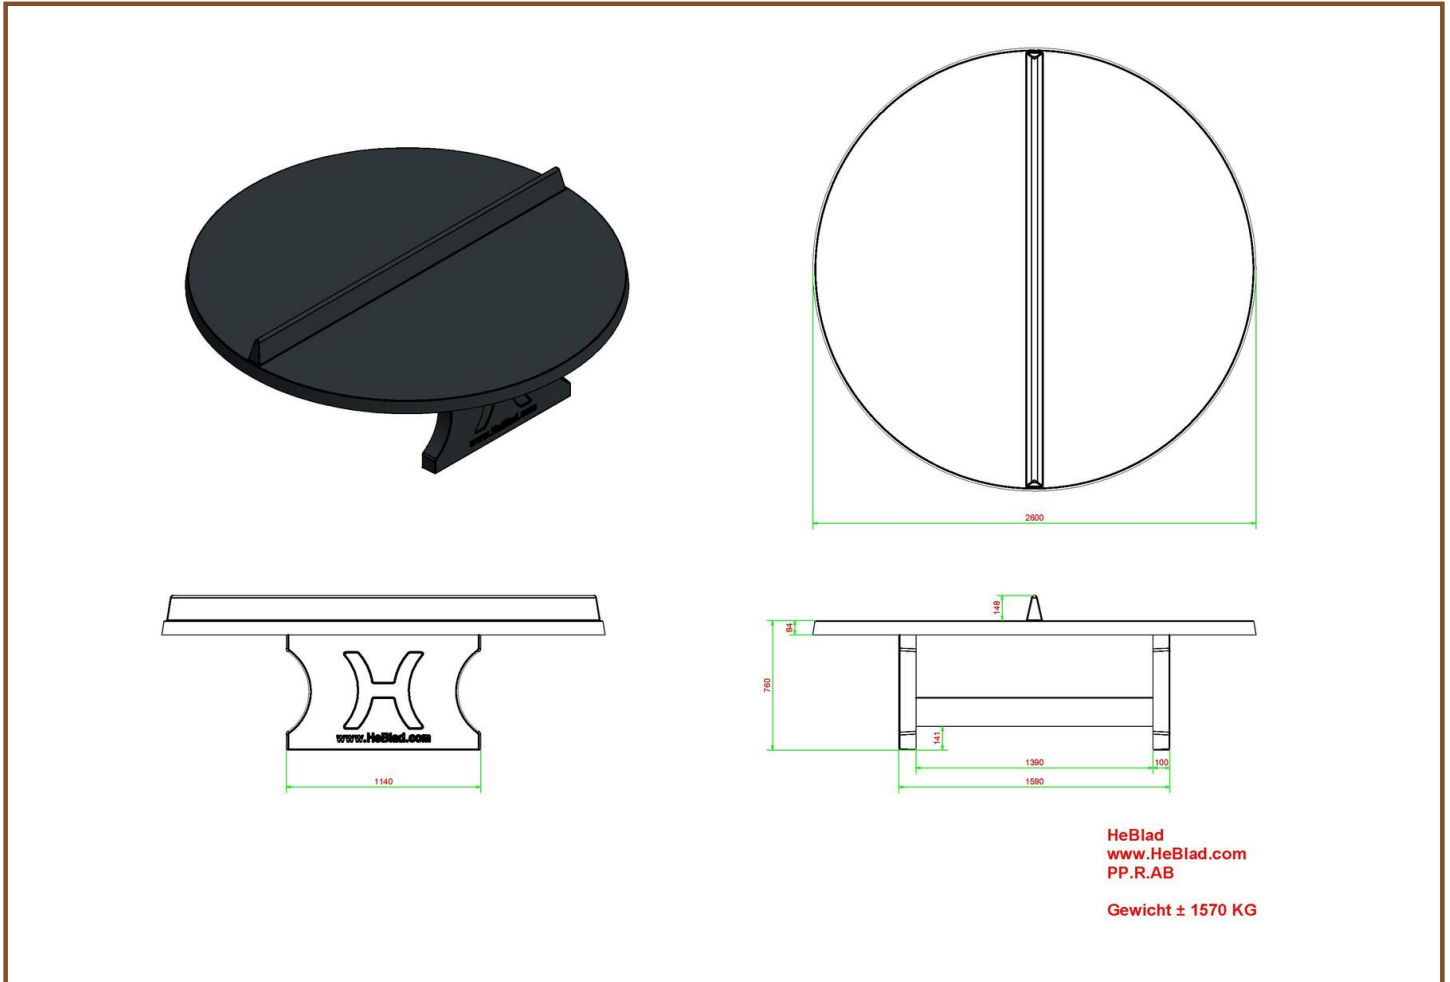

Spécifications Pingpongtafel Rond Antraciet-Beton

Code de produit	PP.R.AB	Hauteur de la table	76 cm
Couleur	Béton anthracite	Hauteur du filet	14,75 cm
Dimension du plateau	∅ 260 cm	Poids	1570 kg
Dimension du bas du plateau	∅ 264 cm	Écartement entre les pieds	149 cm (la distance de centr
Épaisseur plateau	8,4 cm		

Produits associés

Onze producten worden geleverd vanuit onze fabriek in Nederland.