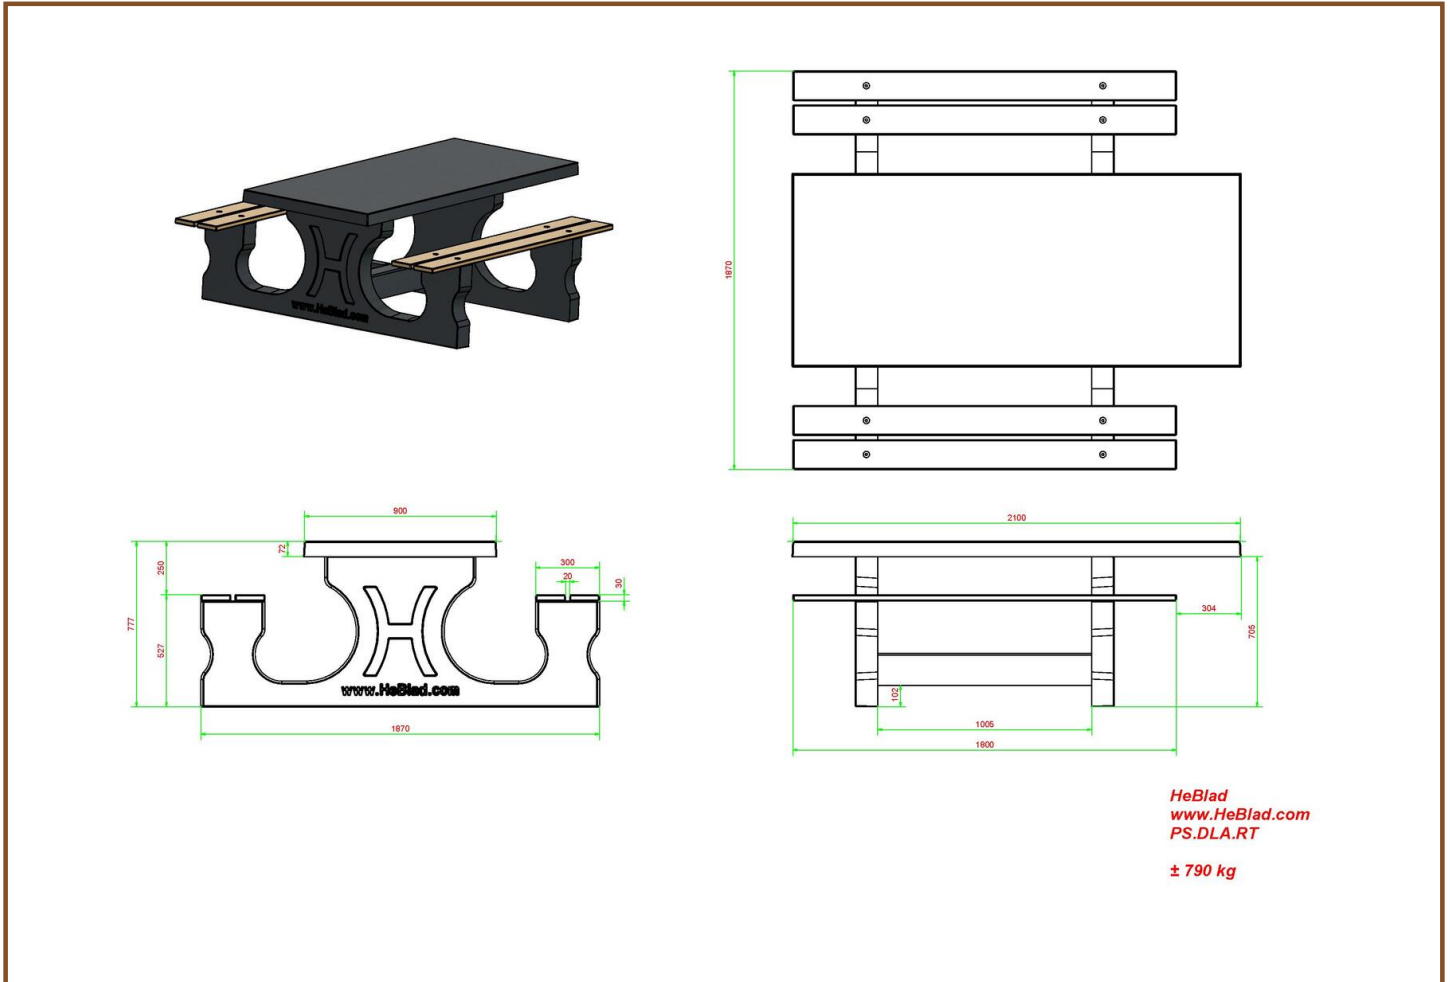

Spécifications Picknicket DeLuxe Antraciet Rolstoeltoegankelijk

Code de produit	PS.DLA.RT	Épaisseur plateau de table	7.2 cm
Couleur	Anthracite laqué	Hauteur d'assise	52.7 cm
Dimensions (L x P x H)	210 x 187 x 78 cm	Poids	790 kg
Dimension du plateau (L x H)	210 x 90 cm	Matériel assise	Bambou
Hauteur de la table	77.7 cm	Écartement entre les pieds	111 cm (la distance de centrage)

Produits associés

Onze producten worden geleverd vanuit onze fabriek in Nederland.