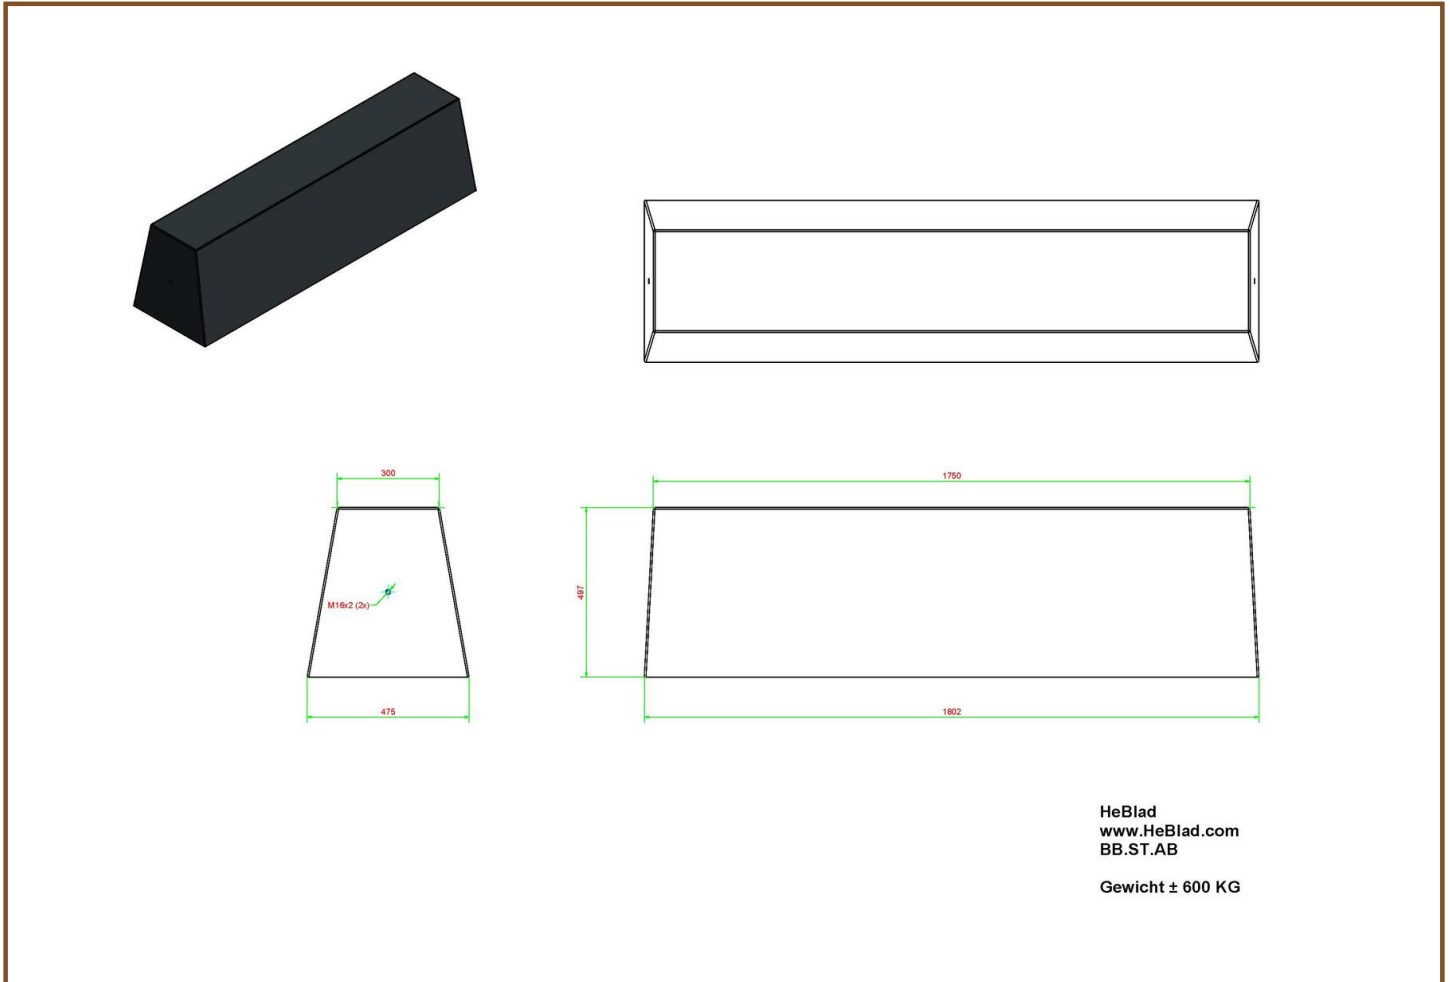

Spécifications Betonbank Standaard Antraciet-Beton

Code de produit	BB.ST.AB	Hauteur d'assise	49.7 cm
Couleur	Béton anthracite	Poids	600 kg
Dimensions superficie totale	180.2 x 47.5 cm	Matériel assise	Beton
Dimensions assise	175 x 30 cm	Nombre d'assises	4

Onze producten worden geleverd vanuit onze fabriek in Nederland.