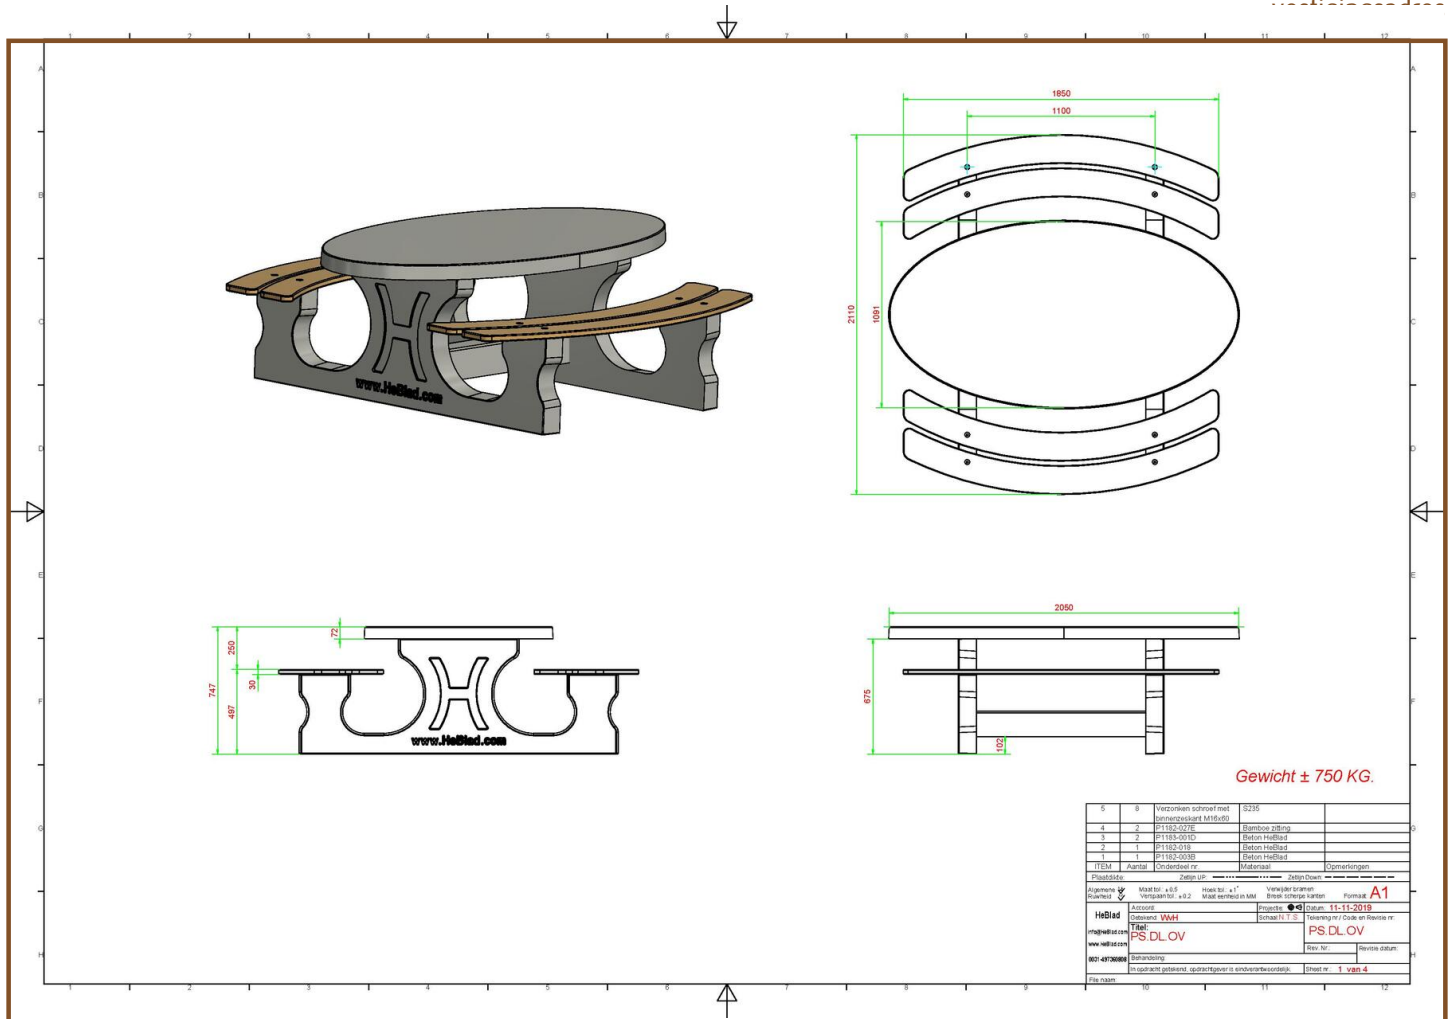

Spécifications Picknickset DeLuxe Ovaal

Code de produit	PS.DL.OV	Epaisseur plateau de table	7.2 cm
Couleur	Béton naturel	Hauteur d'assise	49.7 cm
Dimensions (L x P x H)	211 x 205 x 75 cm	Poids	750 kg
Dimension du plateau (L x H)	205 x 110 cm	Matériel assise	Bambou
Hauteur de la table	74.7 cm	Écartement entre les pieds	110 cm (la distance de centr

Produits associés

Onze producten worden geleverd vanuit onze fabriek in Nederland.