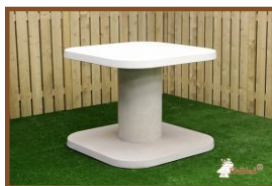

HB.ST

Onze producten worden geleverd vanuit onze fabriek in Nederland.