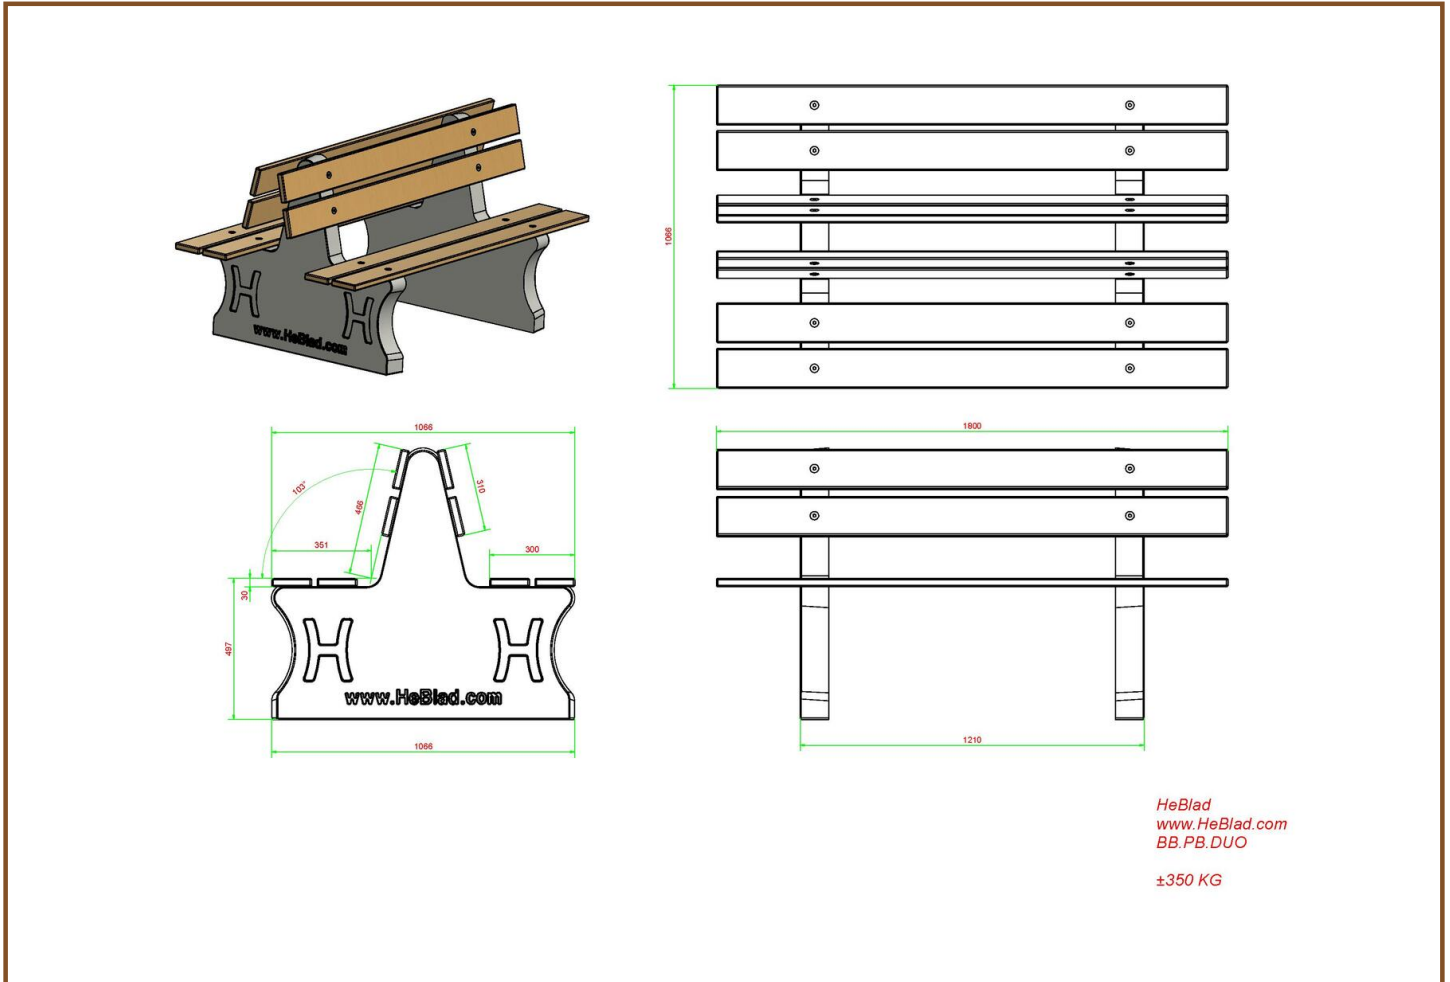

Spécifications Parkbank Duo in Naturel Beton

Code de produit	BB.PB.DUO	Coin d'assise	103 degrés
Couleur	Béton naturel	Poids	350 kg
Dimensions (L x P x H)	180 x 106 x 94 cm	Matériel assise	Bambou
Hauteur d'assise	49,7 cm	Nombre d'assises	8

Onze producten worden geleverd vanuit onze fabriek in Nederland.