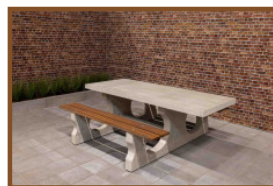

Spécifications Picknickset Standaard XL

Code de produit	PS.ST.XL	Epaisseur plateau de table	7.2 cm
Couleur	Béton naturel	Hauteur d'assise	49.7 cm
Dimensions (L x P x H)	450 x 192 x 75 cm	Poids	2100 kg
Dimension du plateau (L x H)	450 x 90 cm	Matériel assise	Beton
Hauteur de la table	74.7 cm	Écartement entre les pieds	354,5 cm (la distance de cer

Produits associés

PS.DL.RT

Onze producten worden geleverd vanuit onze fabriek in Nederland.