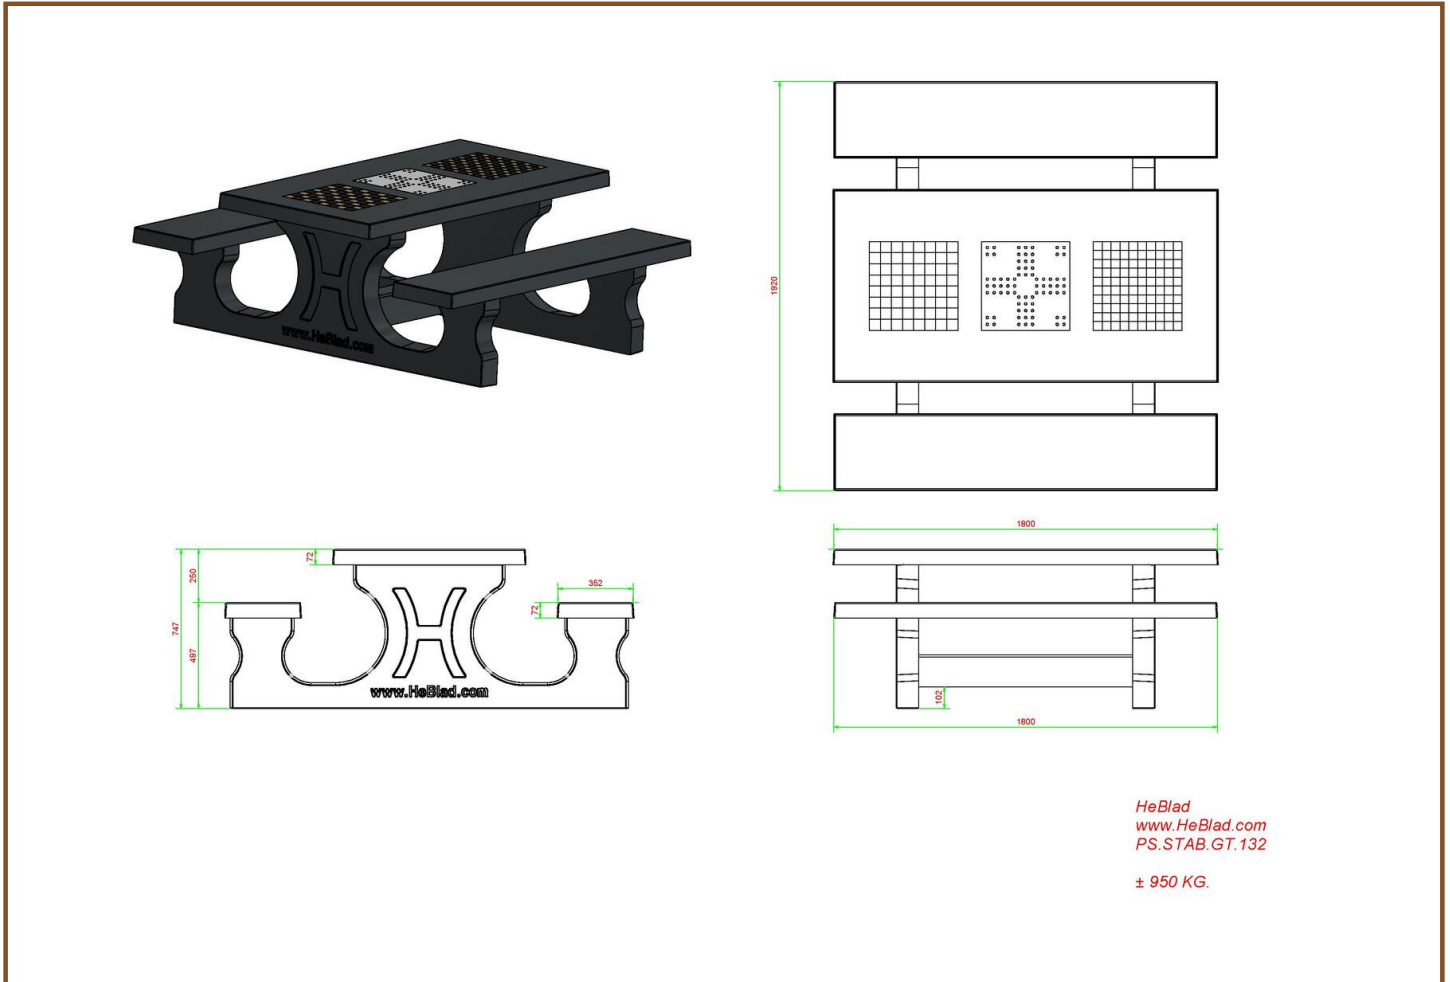

Spécifications Multi-Spellentafel (1-3-2) Standaard Antraciet-Beton

Code de produit	PS.STAB.GT.132	Épaisseur plateau de table	7,2 cm
Couleur	Béton anthracite	Hauteur d'assise	49,7 cm
Dimensions (L x P x H)	210 x 187 x 75 cm	Poids	950 kg
Dimension du plateau (L x H)	210 x 90 cm	Matériel assise	Beton
Hauteur de la table	74,7 cm	Écartement entre les pieds	111 cm (la distance de centrage)

Onze producten worden geleverd vanuit onze fabriek in Nederland.

BTWnr. NL0063 43 818 B01 • KvK nr. 170 66 364

Rabobank De Kempen, Markt 7, 5531 BA Bladel (NL) • BIC code: RABONL2U • IBAN: NL 20 RABO 0107 5301 12

ING Bank N.V., Foreign Operations, PO Box 1800, 1000 BV Amsterdam (NL) • BIC code: INGBNL2A • IBAN: NL92 INGB 0008 8504 87