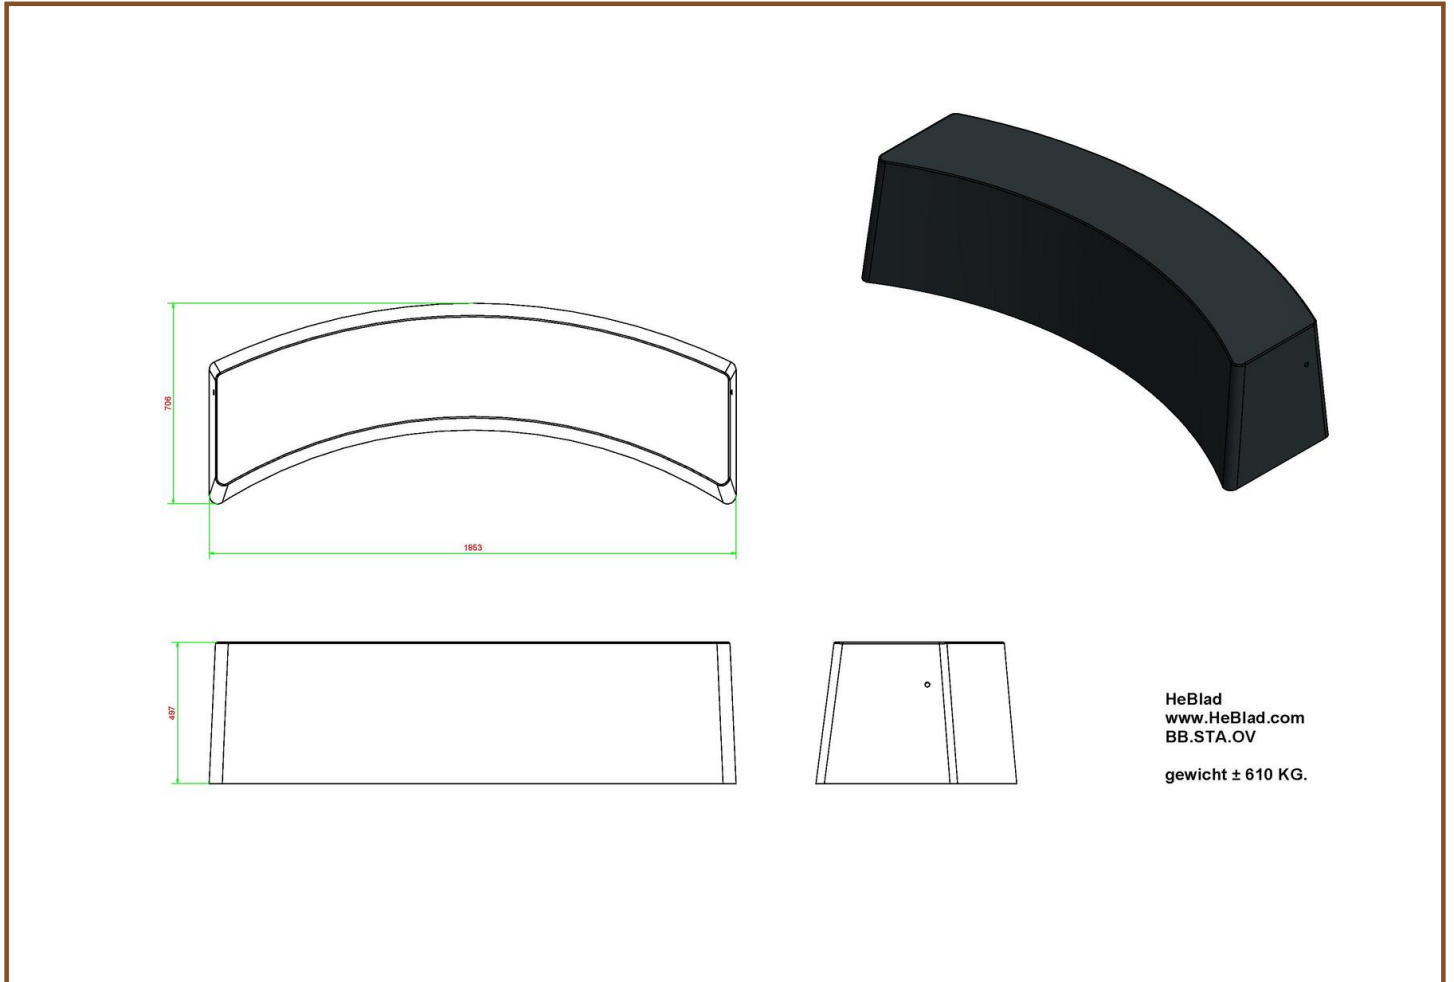

Spécifications Betonbank Ovaal Standaard Antraciet

Code de produit	BB.STA.OV	Poids	610 kg
Couleur	Anthracite	Matériel assise	Beton
Dimensions (L x P x H)	185 x 70 x 50 cm	Nombre d'assises	4
Hauteur d'assise	49.7 cm		

Produits associés

Onze producten worden geleverd vanuit onze fabriek in Nederland.