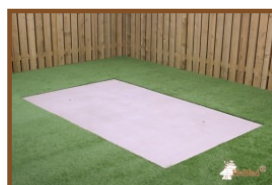

Spécifications Pingongtafel Afgerond Groen

Code de produit	PP.AR.GR	Hauteur de la table	76 cm
Couleur	Vert - RAL 6009	Hauteur du filet	14,75 cm
Dimension du plateau	274 x 152 cm	Poids	1360 kg
Dimension du bas du plateau	279 x 157 cm	Écartement entre les pieds	183 cm (la distance de centre à centre)
Épaisseur plateau	8,4 cm		

Produits associés

OP.PP

Onze producten worden geleverd vanuit onze fabriek in Nederland.