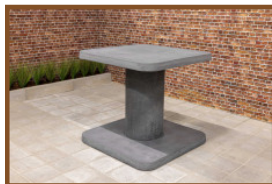

HB.ST.AB

Onze producten worden geleverd vanuit onze fabriek in Nederland.