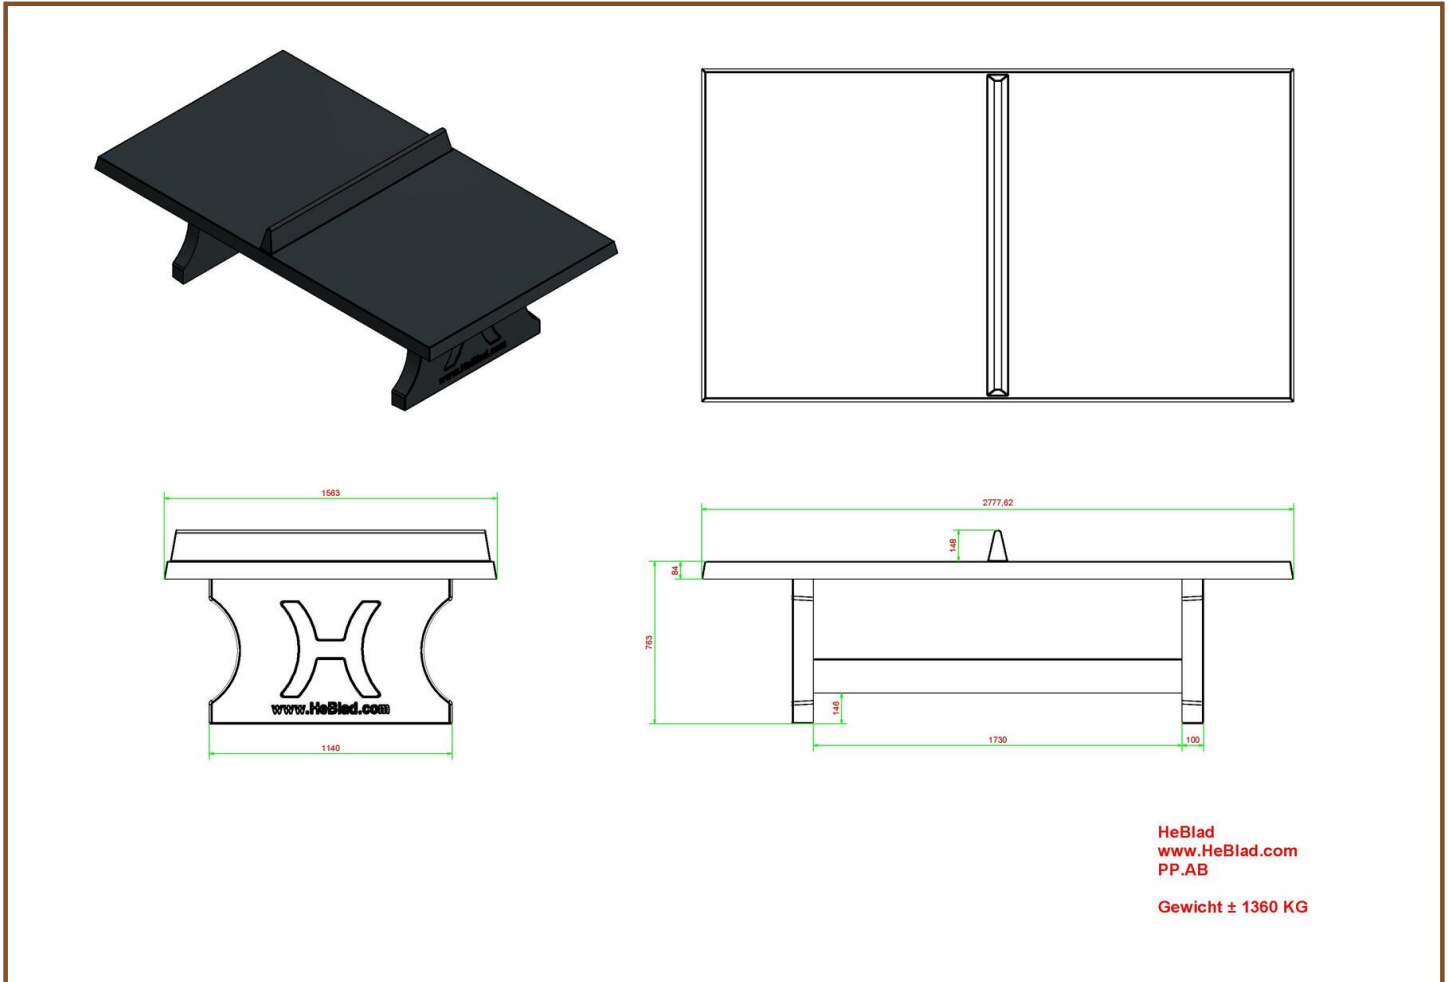

Spécifications Pingpongtafel Antraciet-Beton

Code de produit	PP.AB	Hauteur de la table	76 cm
Couleur	Béton anthracite	Hauteur du filet	14,75 cm
Dimension du plateau	274 x 152 cm	Poids	1360 kg
Dimension du bas du plateau	278 x 156 cm	Écartement entre les pieds	183 cm (la distance de centre à centre)
Épaisseur plateau	8,4 cm		

Produits associés

Onze producten worden geleverd vanuit onze fabriek in Nederland.