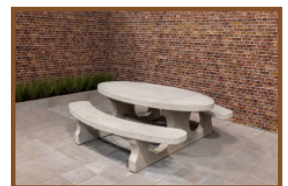

PS.ST.OV

Onze producten worden geleverd vanuit onze fabriek in Nederland.