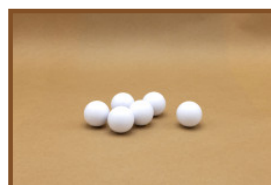

PP.AR.GR

GT.LD.G4

HB.FB.Ball6

HB.FB.DOLL

Onze producten worden geleverd vanuit onze fabriek in Nederland.

Rubberen bumpers, set van 16

Code de produit: HB.FB.Bumperset

€ 35,00 hors TVA