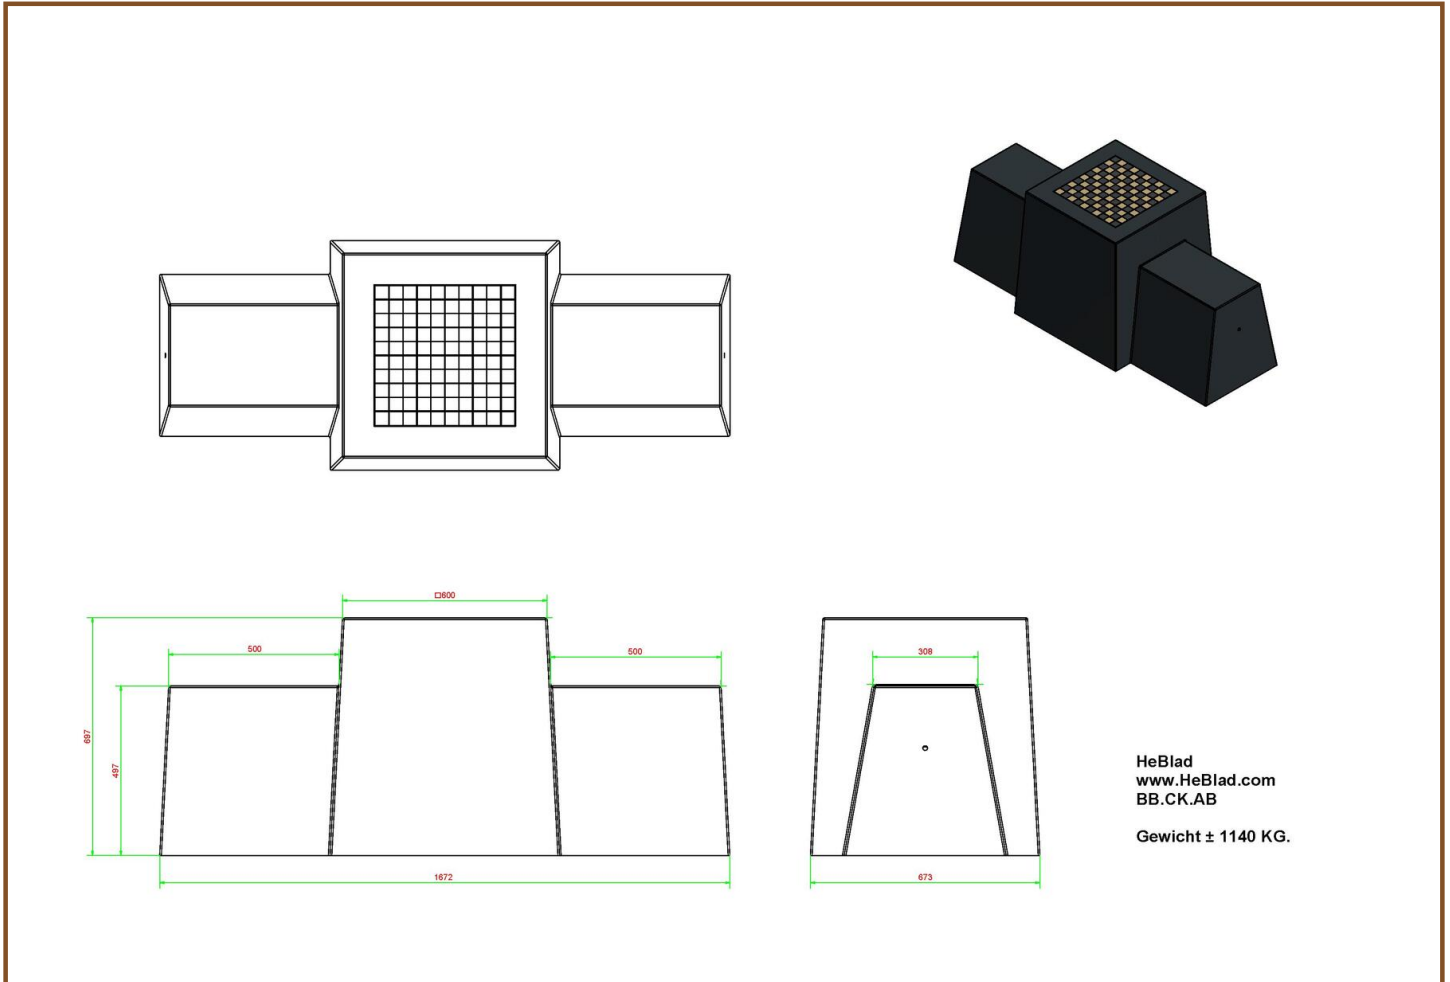

Spécifications Dambank Antraciet-Beton

Code de produit	BB.CK.AB	Hauteur de la table	70 cm
Couleur	Béton anthracite	Poids	1140 kg
Dimensions (L x P x H)	167 x 67 x 70 cm	Nombre d'assises	2
Hauteur d'assise	50 cm		

Produits associés

Onze producten worden geleverd vanuit onze fabriek in Nederland.