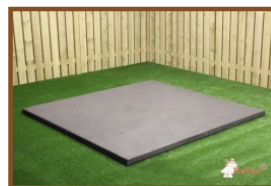

Spécifications Picknickset Standaard Ovaal Antraciet-Beton

Code de produit	PS.STAB.OV	Epaisseur plateau de table	7.2 cm
Couleur	Béton anthracite	Hauteur d'assise	49.7 cm
Dimensions (L x P x H)	211 x 205 x 75 cm	Poids	950 kg
Dimension du plateau (L x H)	205 x 110 cm	Matériel assise	Beton
Hauteur de la table	74.7 cm	Écartement entre les pieds	110 cm (la distance de centrage)

Produits associés

OP.PS.AB

Onze producten worden geleverd vanuit onze fabriek in Nederland.