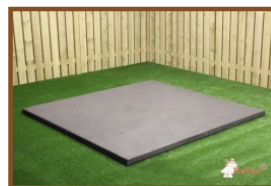

Spécifications Picknickset DeLuxe Ovaal Antraciet

Code de produit	PS.DLA.OV	Epaisseur plateau de table	7.2 cm
Couleur	Anthracite laqué	Hauteur d'assise	49.7 cm
Dimensions (L x P x H)	211 x 205 x 75 cm	Poids	750 kg
Dimension du plateau (L x H)	205 x 110 cm	Matériel assise	Bambou
Hauteur de la table	74.7 cm	Écartement entre les pieds	110 cm (la distance de centr

Produits associés

OP.PS.AB

Onze producten worden geleverd vanuit onze fabriek in Nederland.