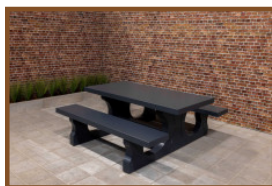

Spécifications Picknickset Standaard Antraciet-Beton

Code de produit	PS.ST.AB	Epaisseur plateau de table	7.2 cm
Couleur	Béton anthracite	Hauteur d'assise	49.7 cm
Dimensions (L x P x H)	180 x 192 x 75 cm	Poids	905 kg
Dimension du plateau (L x H)	180 x 90 cm	Matériel assise	Beton
Hauteur de la table	74.7 cm	Écartement entre les pieds	111 cm (la distance de centrage)

Produits associés

PS.ST.A

Onze producten worden geleverd vanuit onze fabriek in Nederland.