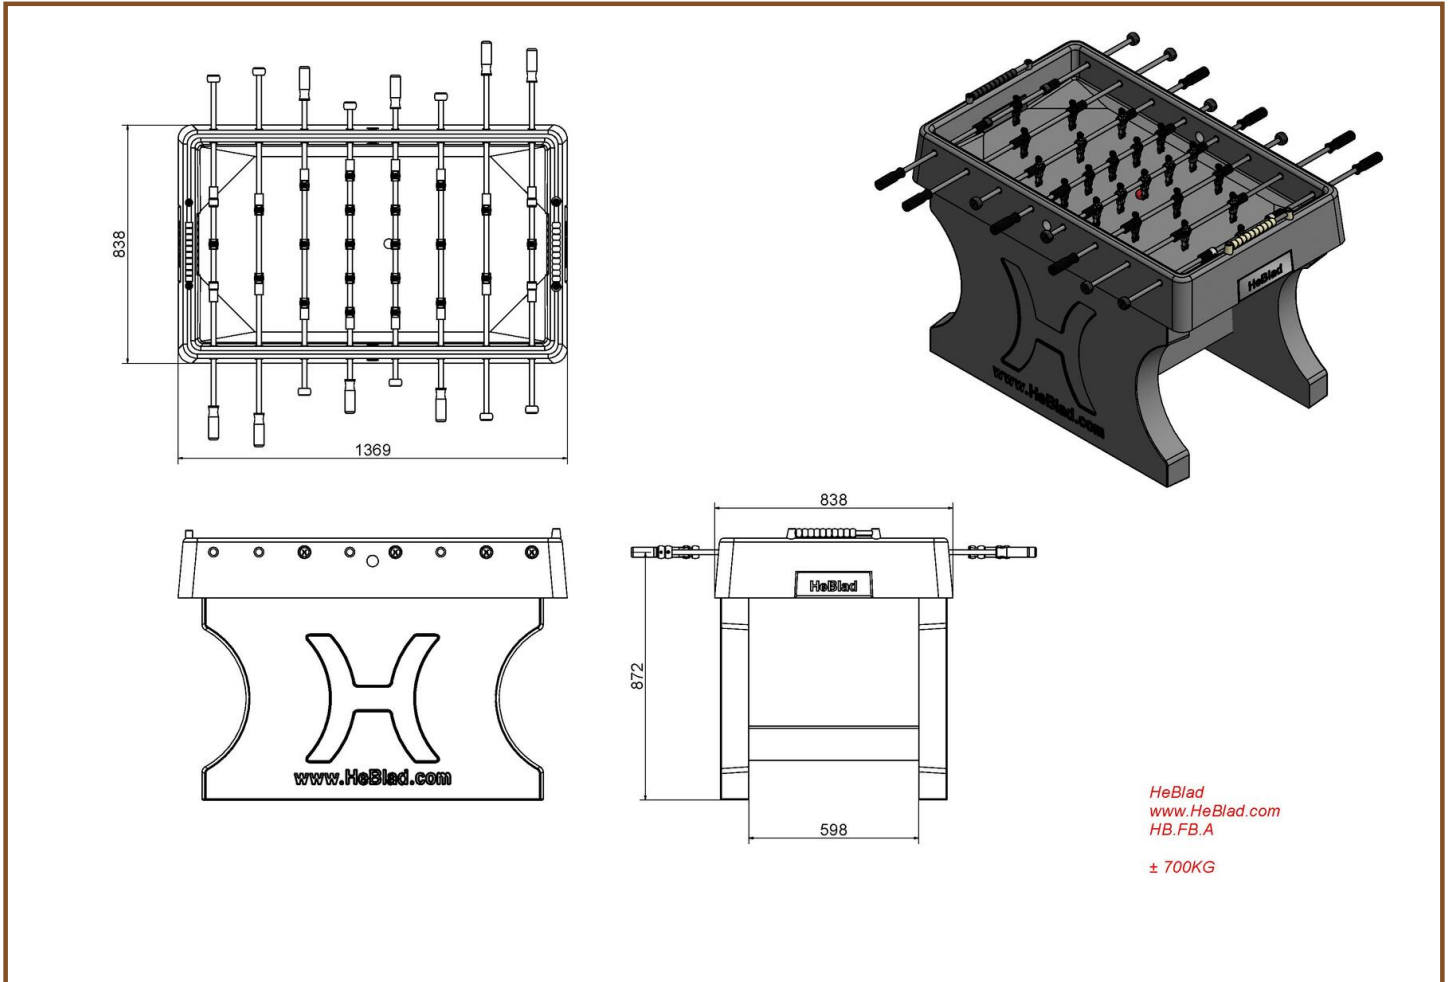

Spécifications Betonnen Tafelvoetbaltafel

Code de produit	HB.FB.A	Dimensions plateau de jeu (L x l)	137 x 84 cm
Couleur	Anthracite laqué	Poids	700 kg
Dimensions (L x P x H)	137 x 134 x 95 cm		

Produits associés

Onze producten worden geleverd vanuit onze fabriek in Nederland.