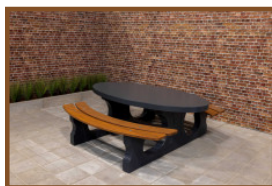

Spécifications Picknickset DeLuxe Ovaal

Code de produit	PS.DL.OV	Epaisseur plateau de table	7.2 cm
Couleur	Béton naturel	Hauteur d'assise	49.7 cm
Dimensions (L x P x H)	211 x 205 x 75 cm	Poids	750 kg
Dimension du plateau (L x H)	205 x 110 cm	Matériel assise	Bambou
Hauteur de la table	74.7 cm	Écartement entre les pieds	110 cm (la distance de centr

Produits associés

PS.DLA.OV

Onze producten worden geleverd vanuit onze fabriek in Nederland.