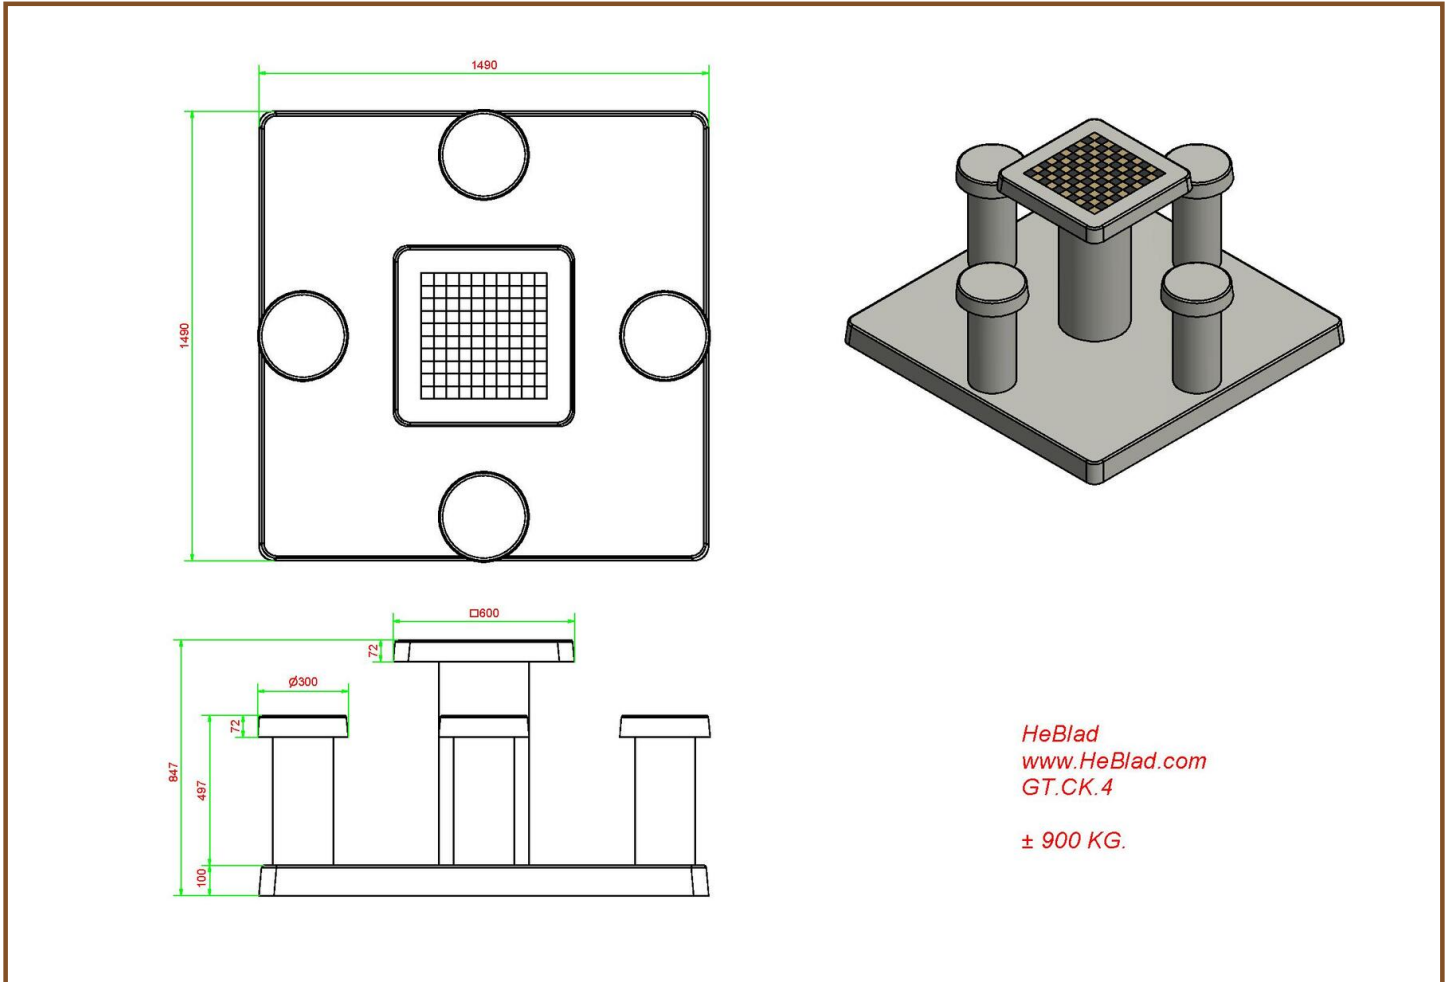

Spécifications Damtafel Naturel Beton 4 persons

Code de produit	GT.CK.4	Dimension du plateau	60 x 60 cm
Couleur	Béton naturel	Épaisseur plateau	7,2 cm
Dimensions (H x L)	149 x 149 cm	Poids	750 kg
Hauteur de la table	75 cm	Plaque de fond d'épaisseur	10 cm
Hauteur d'assise	50 cm		

Produits associés

Onze producten worden geleverd vanuit onze fabriek in Nederland.