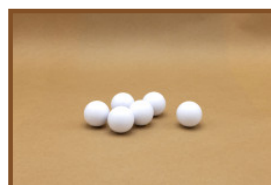

HB.FB.Ball6

HB.FB.DOLL

Onze producten worden geleverd vanuit onze fabriek in Nederland.

Schroef + moer voor poppen 30 mm (13)

Code de produit: FB.S30 set13

Set van 13 stuks schroefjes 30 mm + moertjes voetbalpoppen