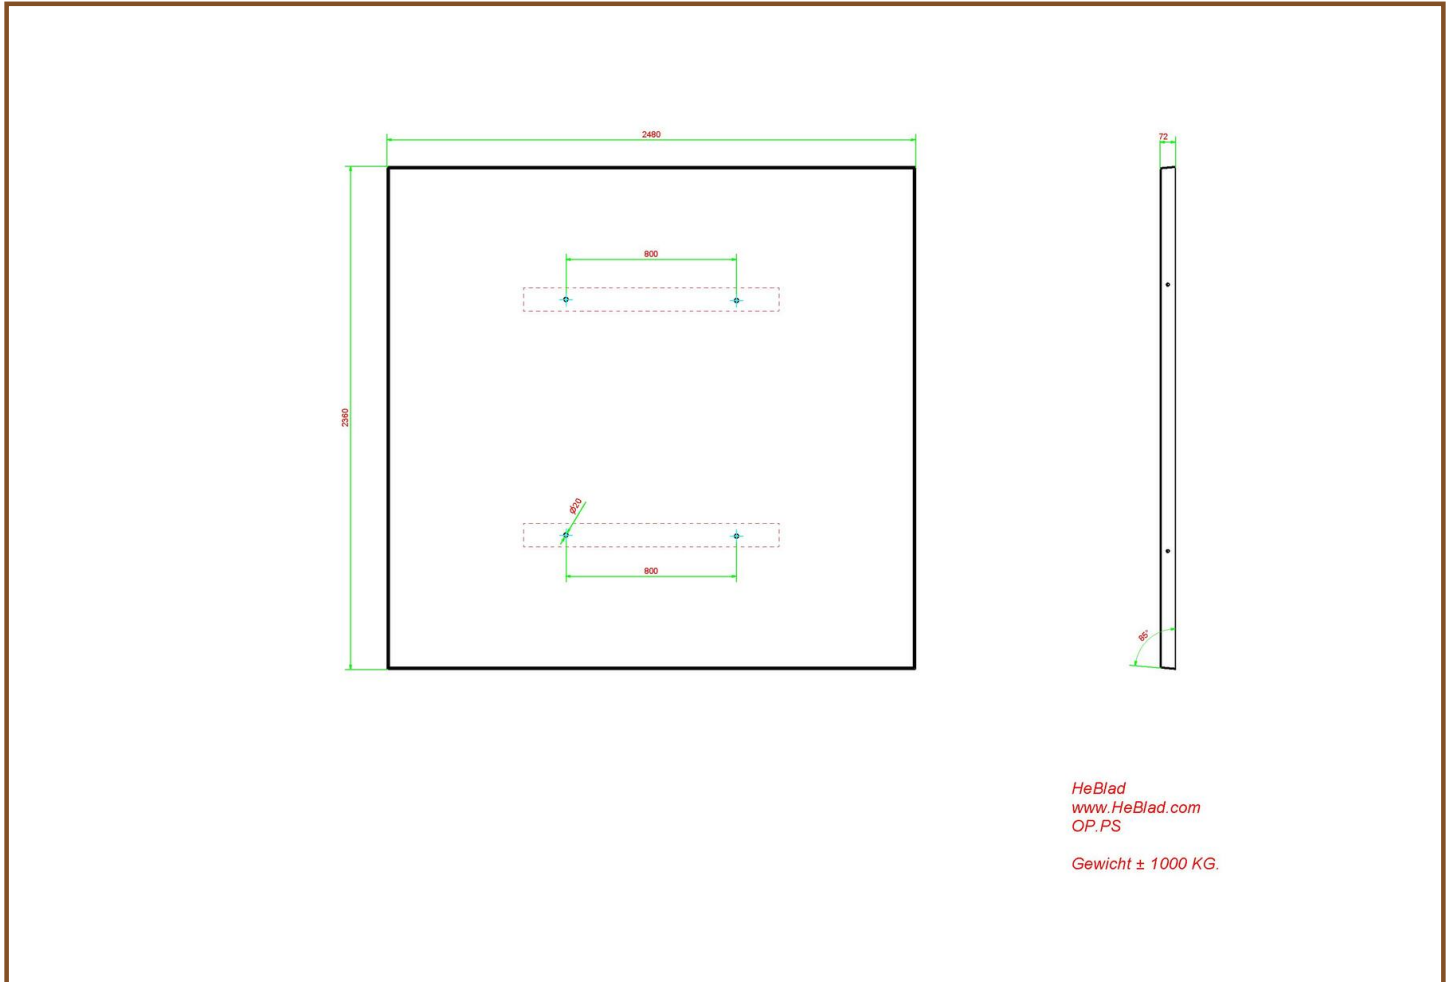

Spécifications Onderplaat Picknickset

Code de produit	OP.PS	Finition de surface	profile antiderapante
Couleur	Béton naturel	Installation de levage	Manchon à vis en béton M16
Dimensions (L x P x H)	248 x 236 x 7,2 cm	Préparation de montage	trous de passage pour boulons
Poids	1000 kg		

Produits associés

Onze producten worden geleverd vanuit onze fabriek in Nederland.