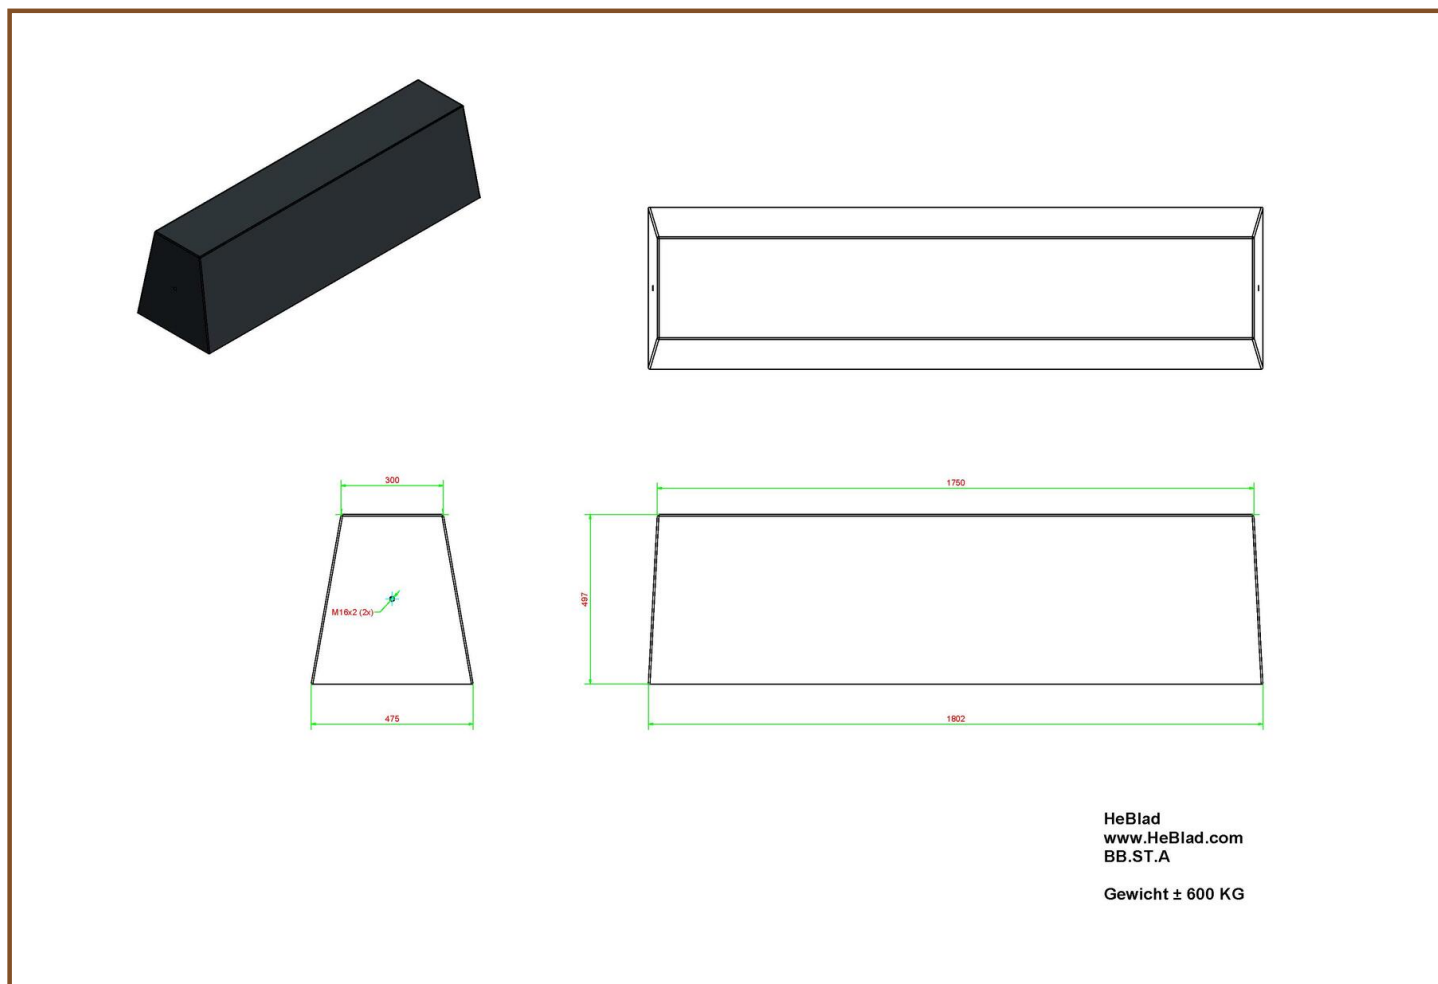

Spécifications Betonbank Standaard Antraciet

Code de produit	BB.ST.A	Hauteur d'assise	49.7 cm
Couleur	Anthracite laqué	Poids	600 kg
Dimensions superficie totale	180,2 x 47.5 cm	Matériel assise	Beton
Dimensions assise	175 x 30 cm	Nombre d'assises	4

Produits associés

Onze producten worden geleverd vanuit onze fabriek in Nederland.