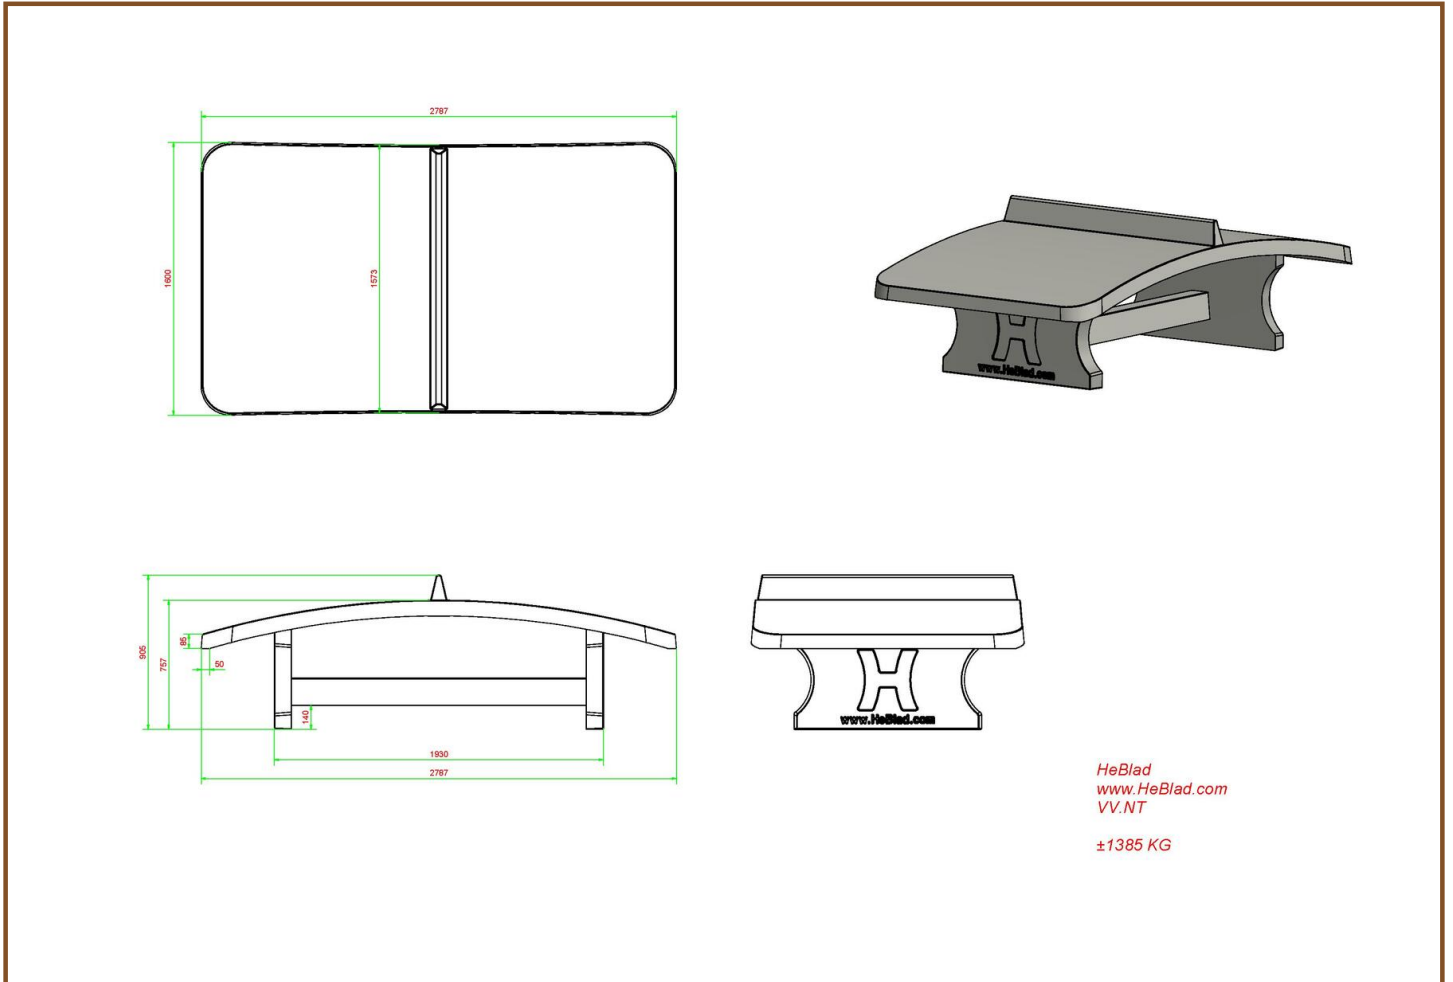

Spécifications Voetvolleybaltafel Naturel Beton

Code de produit	VV.NT	Hauteur de la table	76 cm
Couleur	Béton naturel	Hauteur du filet	14,75 cm
Dimension du plateau	274 x 152 cm	Poids	1385 kg
Dimension du bas du plateau	278 x 156 cm	Écartement entre les pieds	183 cm (la distance de centrage)
Épaisseur plateau	8,4 cm		

Produits associés

Onze producten worden geleverd vanuit onze fabriek in Nederland.