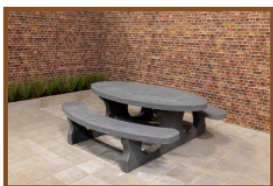

Produits associés

PS.STAB.OV