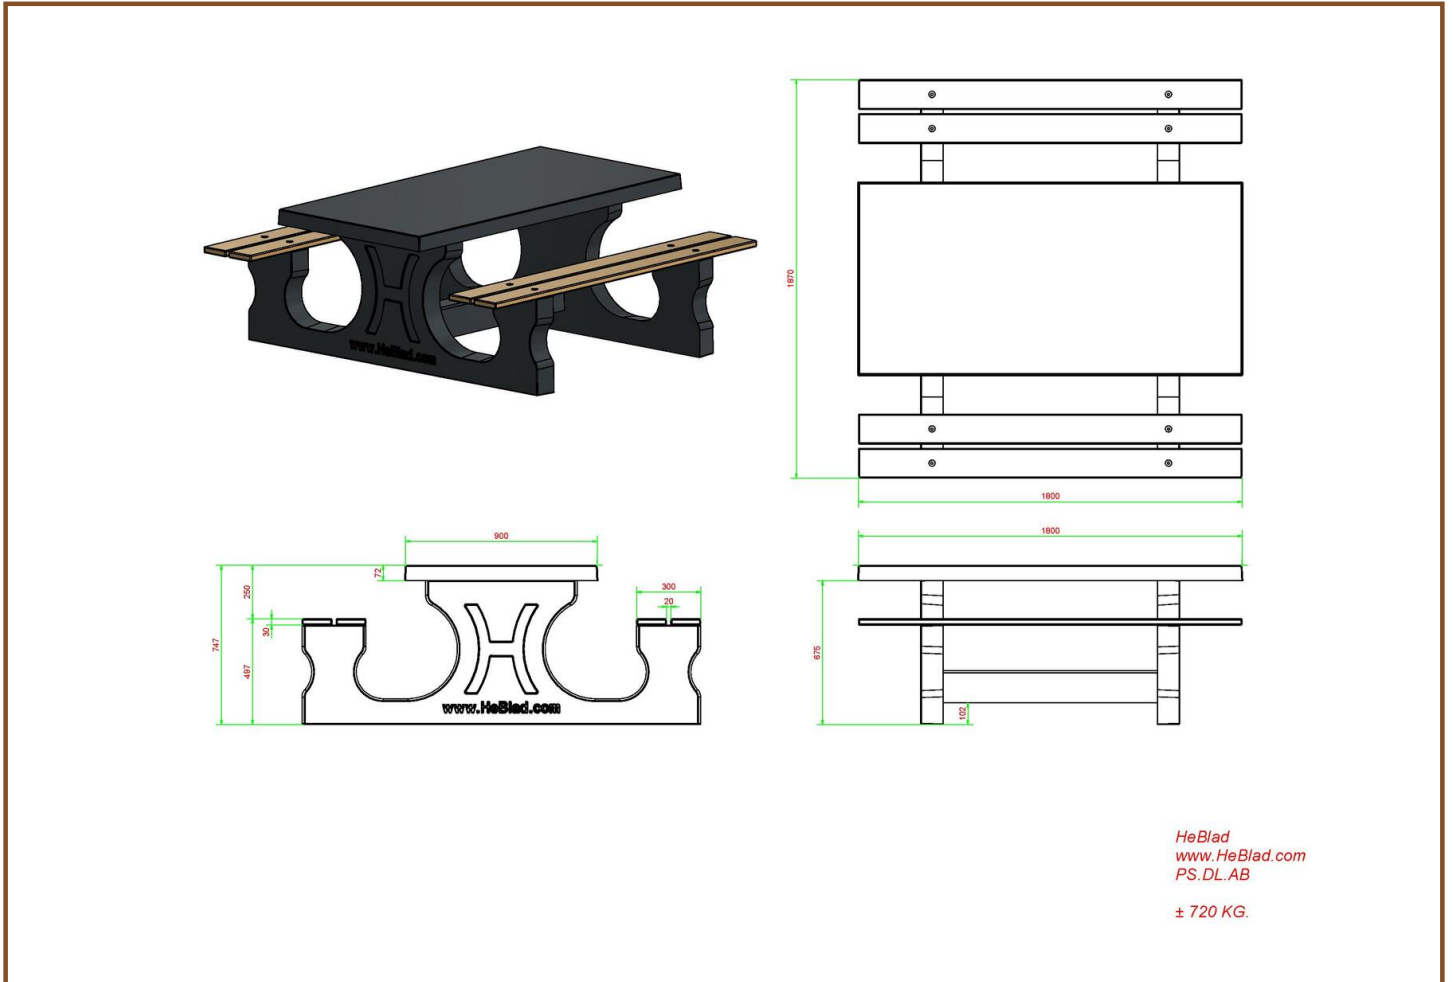

Spécifications Picknickset DeLuxe Antraciet-Beton

Code de produit	PS.DL.AB	Epaisseur plateau de table	7.2 cm
Couleur	Béton anthracite	Hauteur d'assise	49.7 cm
Dimensions (L x P x H)	180 x 187 x 75 cm	Poids	720 kg
Dimension du plateau (L x H)	180 x 90 cm	Matériel assise	Bambou
Hauteur de la table	74.7 cm	Écartement entre les pieds	111 cm (la distance de centrage)

Produits associés

Onze producten worden geleverd vanuit onze fabriek in Nederland.