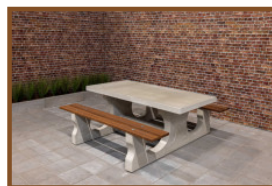

PS.DL

Onze producten worden geleverd vanuit onze fabriek in Nederland.