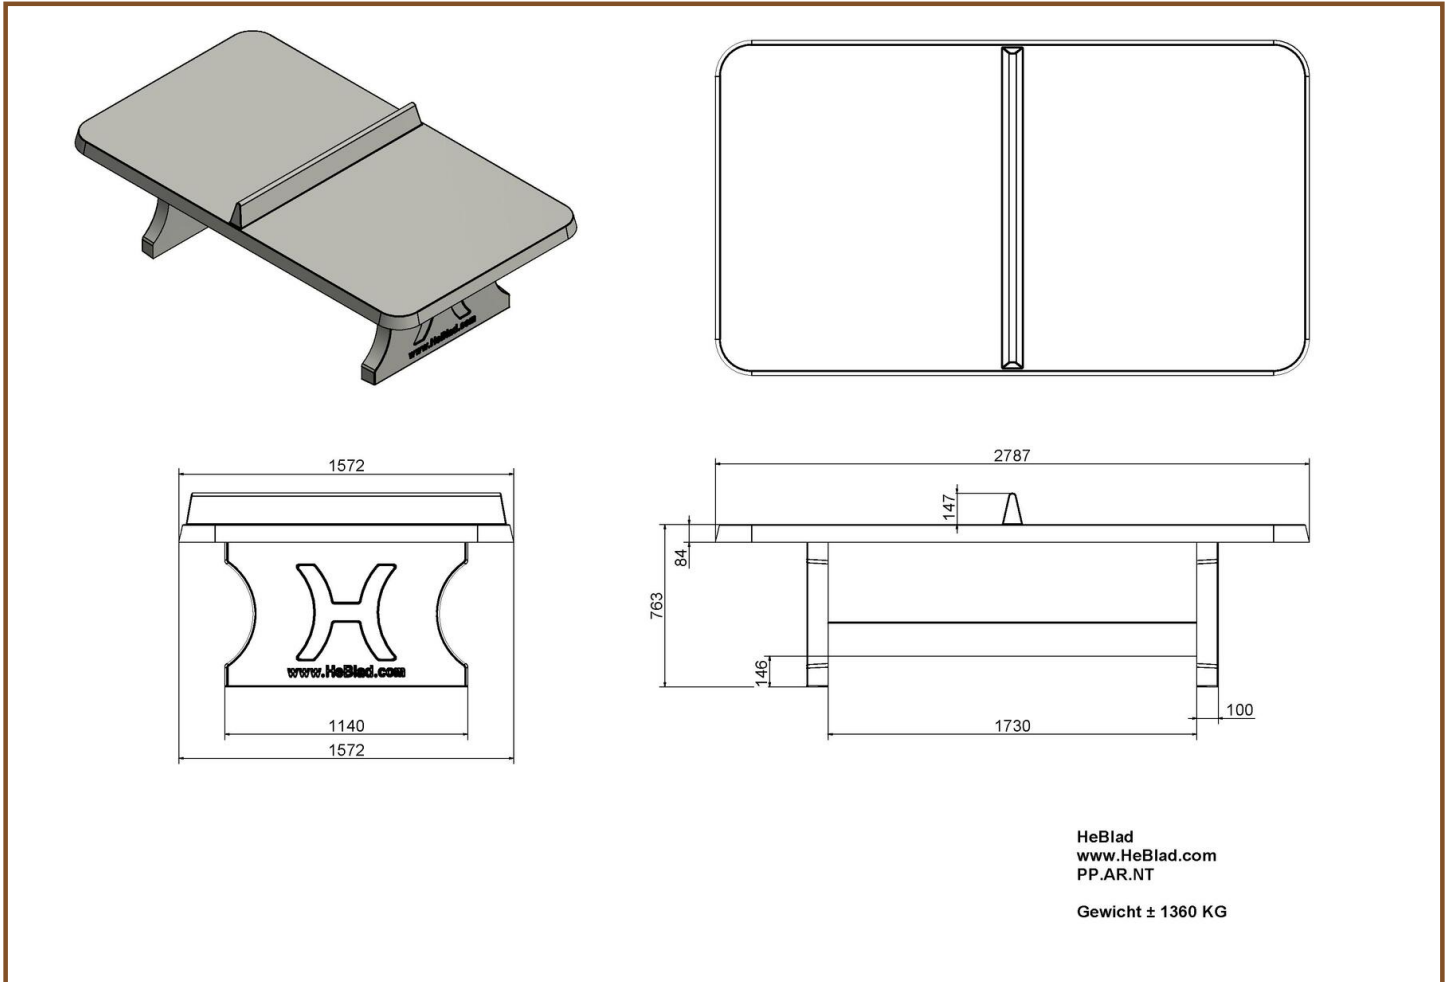

Spécifications Pingpongtafel Afgerond Naturel Beton

Code de produit	PP.AR.NT	Hauteur de la table	76 cm
Couleur	Béton naturel	Hauteur du filet	14,75 cm
Dimension du plateau	274 x 152 cm	Poids	1360 kg
Dimension du bas du plateau	279 x 157 cm	Écartement entre les pieds	183 cm (la distance de centrage)
Épaisseur plateau	8,4 cm		

Produits associés

Onze producten worden geleverd vanuit onze fabriek in Nederland.