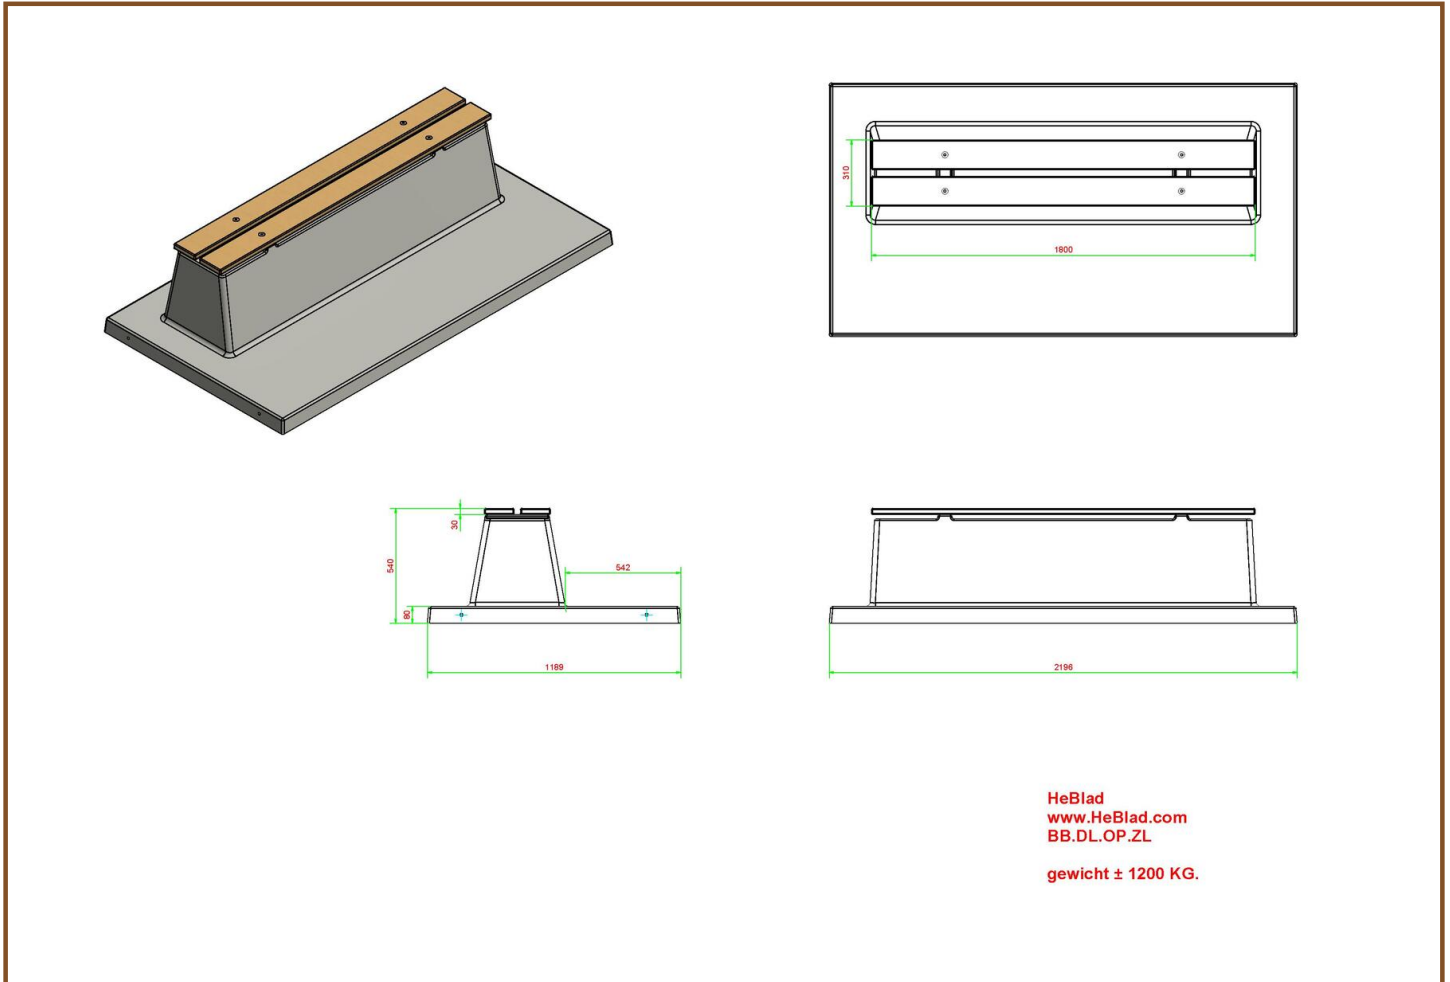

Spécifications Betonnen zitbank DeLuxe met Onderplaat zonder Leuning

Code de produit	BB.DL.OP.ZL	Poids	1200 kg
Couleur	Béton naturel	Matériel assise	Bambou
Dimensions (H x L)	220 x 120 cm	Nombre d'assises	4
Hauteur d'assise	47,5 cm		

Produits associés

Onze producten worden geleverd vanuit onze fabriek in Nederland.