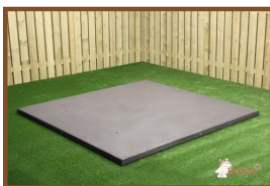

Spécifications Onderplaat Bank Antraciet-Beton

Code de produit	OP.BB.AB	Poids	525 kg
Couleur	Béton anthracite	Finition de surface	profile antiderapante
Dimensions (L x P x H)	248 x 120 x 7,2 cm	Installation de levage	Manchon à vis en béton M16

Produits associés

OP.PS.AB

Onze producten worden geleverd vanuit onze fabriek in Nederland.