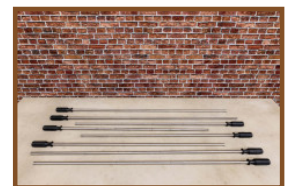

HB.FB.Rodset

Onze producten worden geleverd vanuit onze fabriek in Nederland.