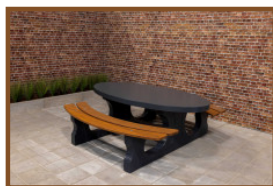

Spécifications Rechte bamboe plank

Code de produit	PS.Plank
Dimensions (H x L)	14 x 180 cm
Poids	12.6 kg
Matériel	Bambou

Produits associés

PS.DLA.OV

Onze producten worden geleverd vanuit onze fabriek in Nederland.