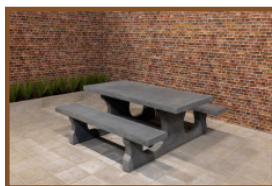

Spécifications Picknickset Standaard Antraciet

Code de produit	PS.ST.A	Epaisseur plateau de table	7.2 cm
Couleur	Anthracite laqué	Hauteur d'assise	49.7 cm
Dimensions (L x P x H)	180 x 192 x 75 cm	Poids	905 kg
Dimension du plateau (L x H)	180 x 90 cm	Matériel assise	Beton
Hauteur de la table	74.7 cm	Écartement entre les pieds	111 cm (la distance de centrage)

Produits associés

PS.ST.AB

Onze producten worden geleverd vanuit onze fabriek in Nederland.