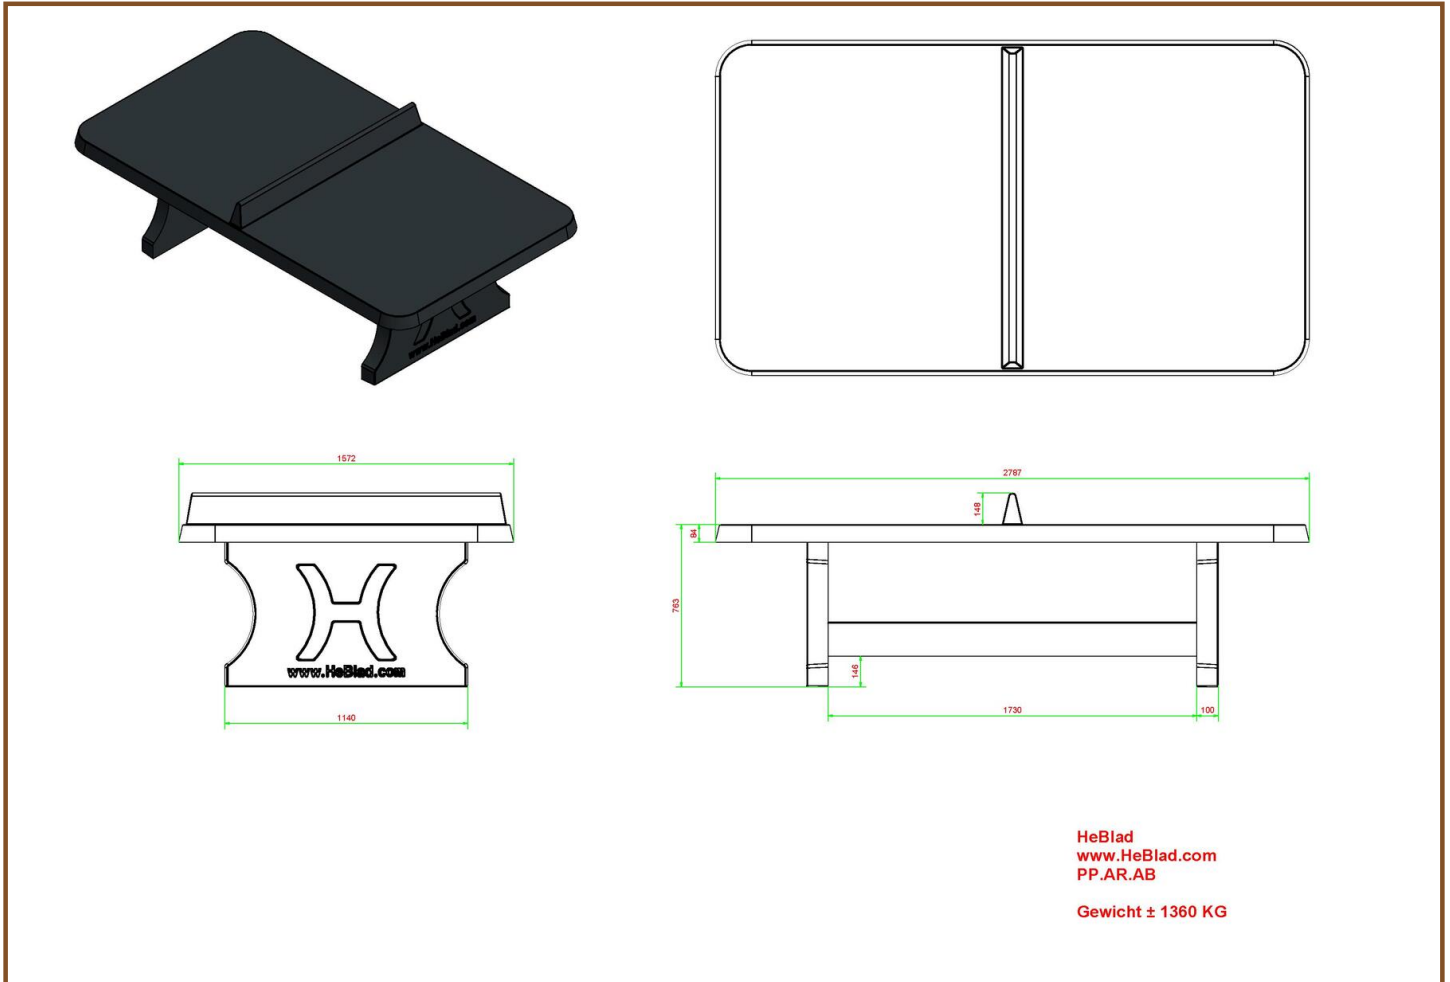

Spécifications Pingpongtafel Afgerond Antraciet-Beton

Code de produit	PP.AR.AB	Hauteur de la table	76 cm
Couleur	Béton anthracite	Hauteur du filet	14,75 cm
Dimension du plateau	274 x 152 cm	Poids	1360 kg
Dimension du bas du plateau	279 x 157 cm	Écartement entre les pieds	183 cm (la distance de centre à centre)
Épaisseur plateau	8,4 cm		

Produits associés

Onze producten worden geleverd vanuit onze fabriek in Nederland.