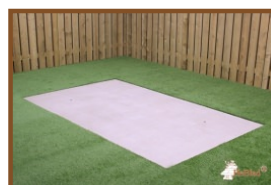

Spécifications Pingpongtafel Rond Blauw

Code de produit	PP.R.BL	Hauteur de la table	76 cm
Couleur	Bleu - RAL 5005	Hauteur du filet	14,75 cm
Dimension du plateau	∅ 260 cm	Poids	1570 kg
Dimension du bas du plateau	∅ 264 cm	Écartement entre les pieds	149 cm (la distance de centr
Épaisseur plateau	8,4 cm		

Produits associés

OP.PP

Onze producten worden geleverd vanuit onze fabriek in Nederland.