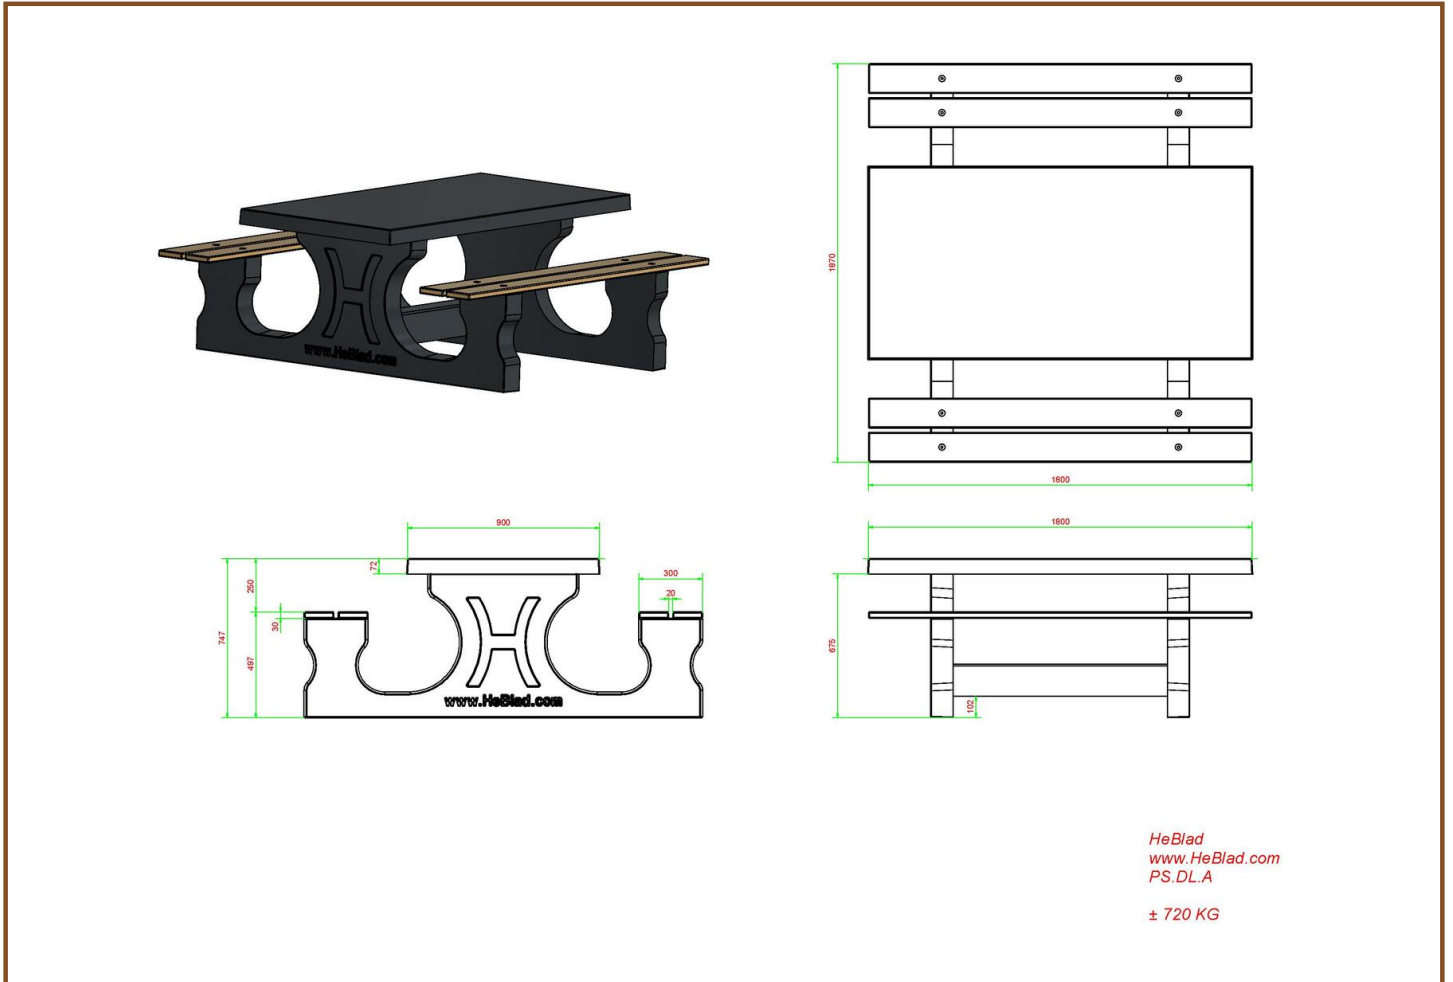

Spécifications Picknickset DeLuxe Antraciet

Code de produit	PS.DL.A	Epaisseur plateau de table	7.2 cm
Couleur	Anthracite laqué	Hauteur d'assise	49.7 cm
Dimensions (L x P x H)	180 x 187 x 75 cm	Poids	720 kg
Dimension du plateau (L x H)	180 x 90 cm	Matériel assise	Bambou
Hauteur de la table	74.7 cm	Écartement entre les pieds	111 cm (la distance de centrage)

Produits associés

Onze producten worden geleverd vanuit onze fabriek in Nederland.