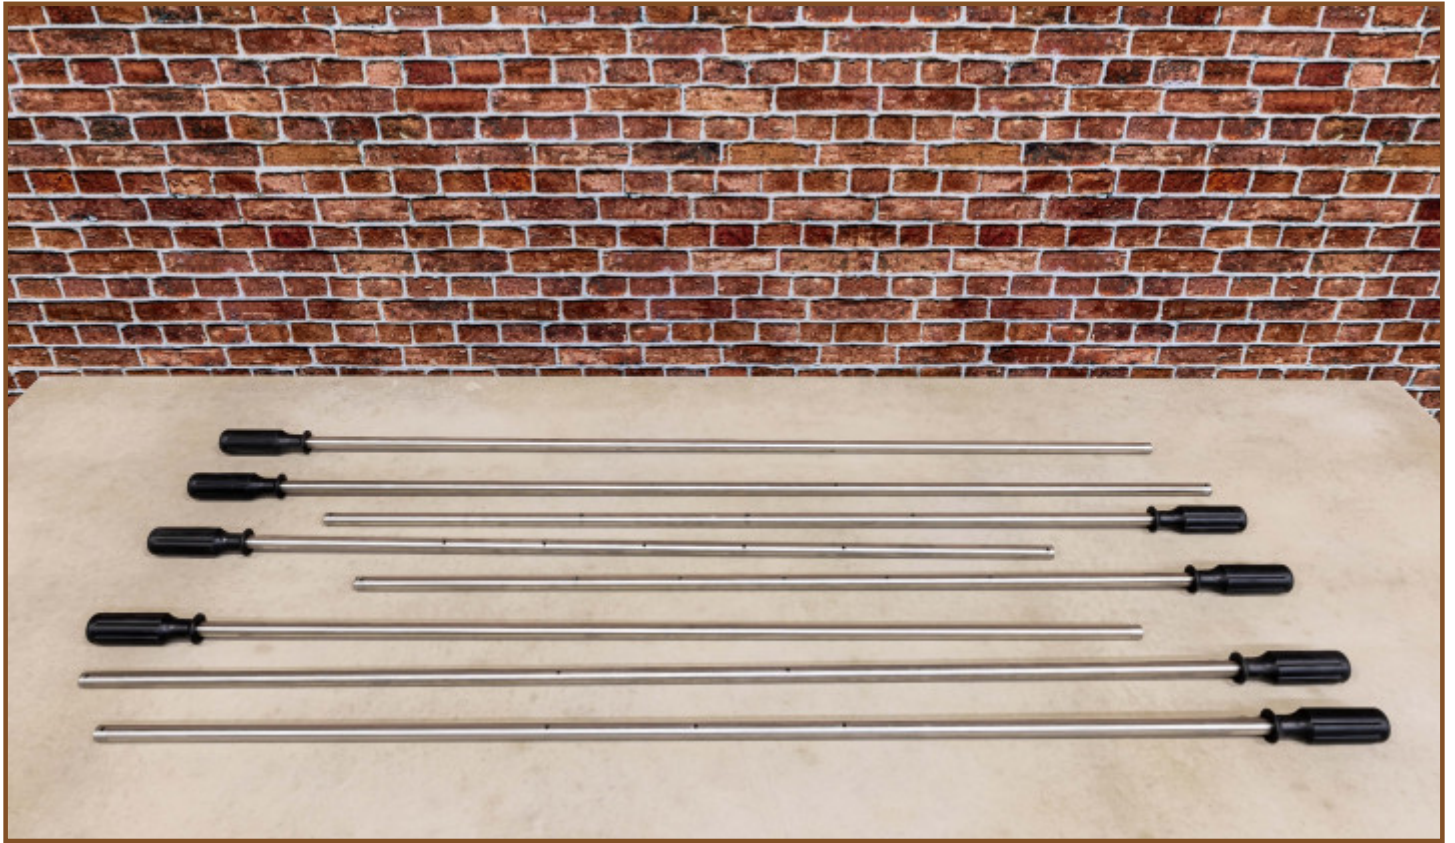

Complete stangenset, 8 stuks

Code de produit: HB.FB.Rodset

€ 375,00 hors TVA

(€ 453,75 TVA incl.)

Massieve stangenset voor tafelfoetbalspel

Tafelfoetbal wordt gespeeld op een speltafel die is uitgerust met massieve roestvrijstalen stangen. Iedere stang heeft een eigen indeling met gaten. Hierin worden namelijk de poppetjes vastgezet, op elke stang op een andere plek. Bij het vervangen van de stangen is het dus essentieel dat de juiste stangen op de goede plek worden teruggeplaatst, anders kan het spel niet goed worden gespeeld. Met deze set van 8 stangen heeft u altijd de juiste stang bij de hand. Wanneer u slechts

e

e

enkele stang wilt vervangen, kunt u er ook voor kiezen om alleen die ene stang te bestellen. Let dan goed op dat u de juiste stang kiest. Bij twijfel adviseren wij u om contact met ons op te nemen.

Hoe wordt een voetbalstang vervangen?

Voor het vervangen van de voetbalstang demonteert u alle poppetjes, handvatten, rubbers en oogbeschermers. Dit doet u met behulp van een

Onze producten worden geleverd vanuit onze fabriek in Nederland. 27 april 2024 - Prix sujets à changement