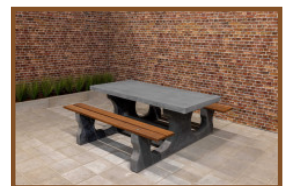

PS.DL.AB

Onze producten worden geleverd vanuit onze fabriek in Nederland.