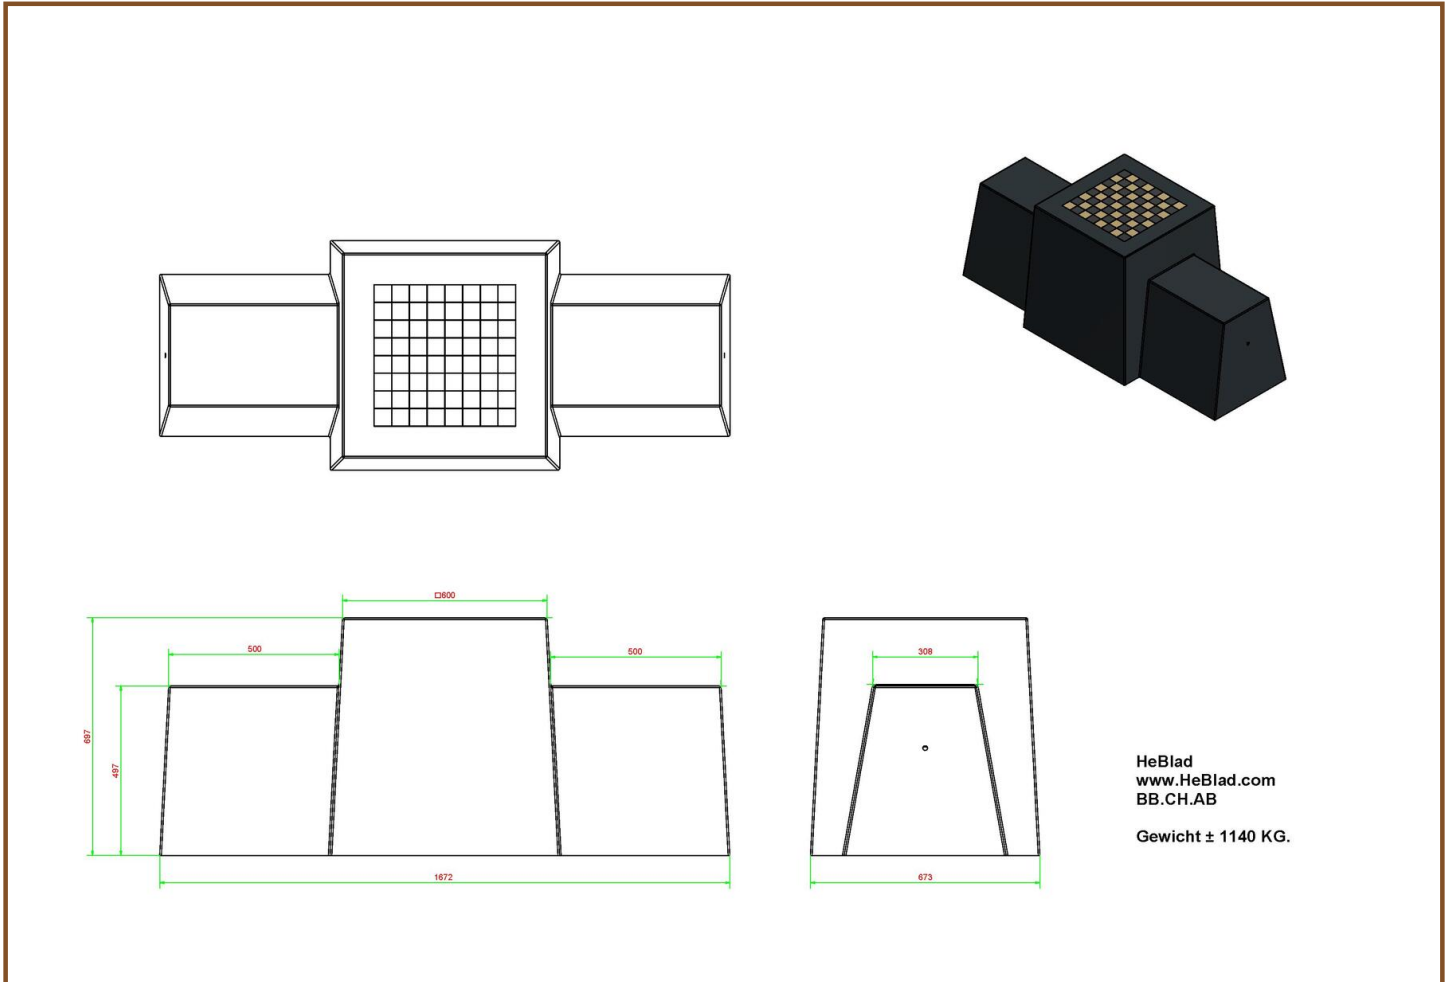

Spécifications Schaakbank Antraciet-Beton

Code de produit	BB.CH.AB	Hauteur de la table	70 cm
Couleur	Antraciet-beton	Poids	1140 kg
Dimensions (L x P x H)	167 x 67 x 70 cm	Nombre d'assises	2
Hauteur d'assise	50 cm		

Produits associés

Onze producten worden geleverd vanuit onze fabriek in Nederland.