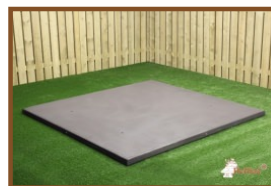

Spécifications Picknickset DeLuxe Antraciet-Beton

Code de produit	PS.DL.AB	Epaisseur plateau de table	7.2 cm
Couleur	Béton anthracite	Hauteur d'assise	49.7 cm
Dimensions (L x P x H)	180 x 187 x 75 cm	Poids	720 kg
Dimension du plateau (L x H)	180 x 90 cm	Matériel assise	Bambou
Hauteur de la table	74.7 cm	Écartement entre les pieds	111 cm (la distance de centrage)

Produits associés

OP.PS.AB

Onze producten worden geleverd vanuit onze fabriek in Nederland.