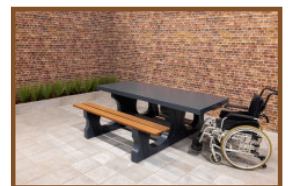

PS.DLA.RT

Onze producten worden geleverd vanuit onze fabriek in Nederland.