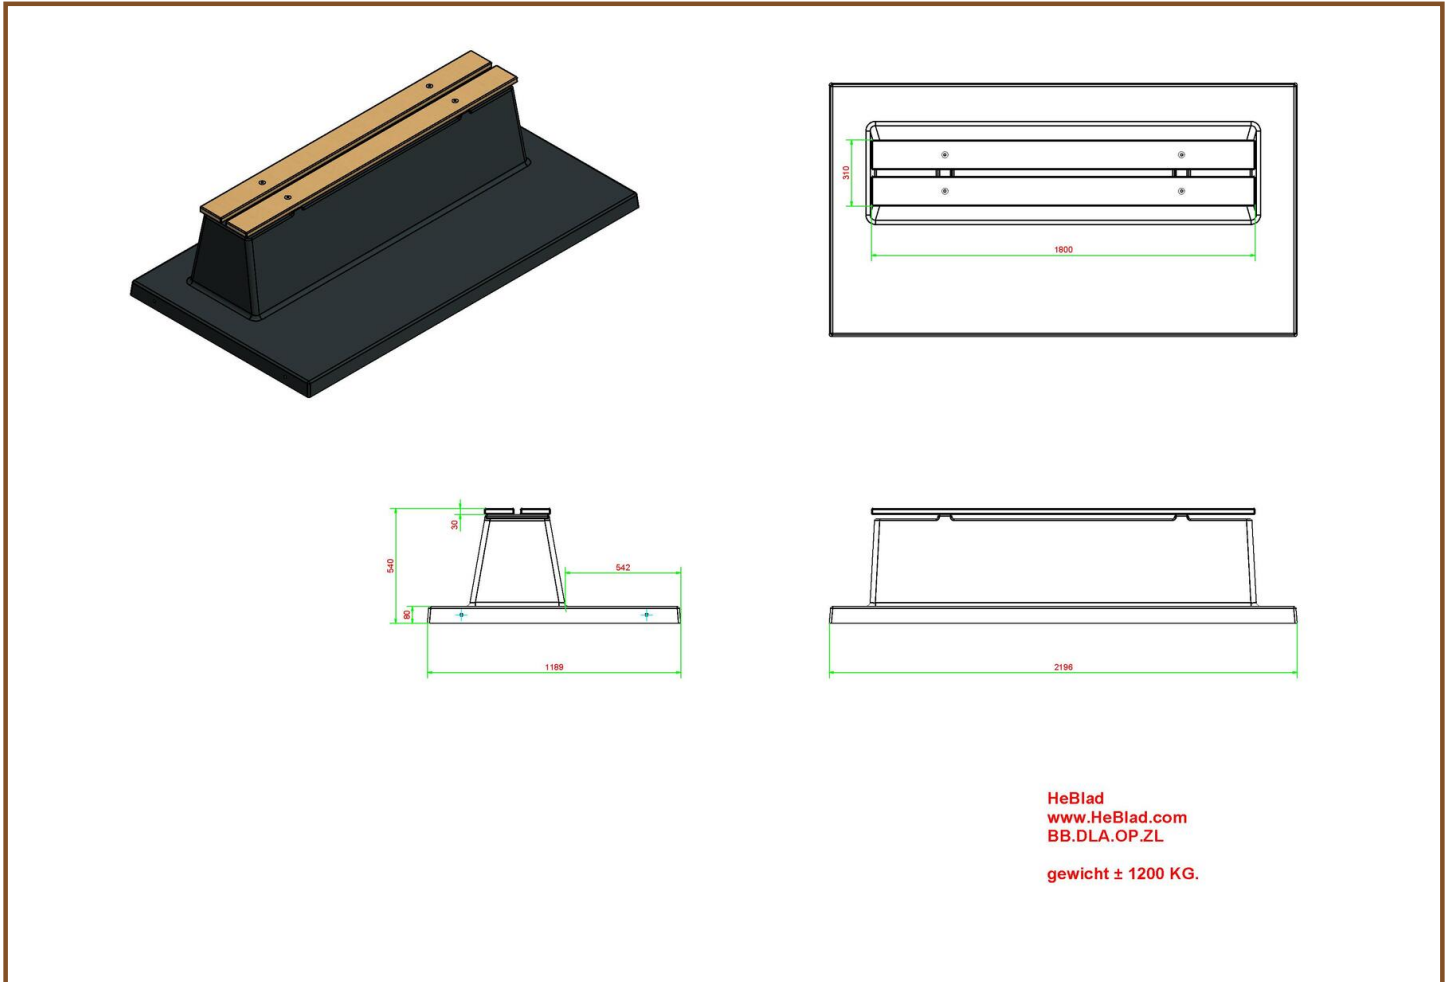

Spécifications Betonbank DeLuxe Antraciet met Onderplaat zonder Leuning

Code de produit	BB.DLA.OP.ZL	Poids	1200 kg
Couleur	Anthracite laqué	Matériel assise	Bambou
Dimensions (H x L)	220 x 120 cm	Nombre d'assises	4
Hauteur d'assise	47,5 cm		

Produits associés

Onze producten worden geleverd vanuit onze fabriek in Nederland.