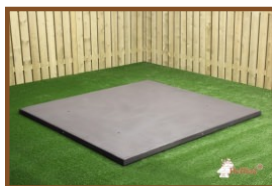

Spécifications Onderplaat Pingpongtafel Antraciet-Beton

Code de produit	OP.PP.AB	Finition de surface	Béton lisse
Couleur	Béton anthracite	Installation de levage	Manchons à vis M16 (2 pièces)
Dimensions (L x P x H)	299 x 179 x 10 cm	Préparation de montage	trous de passage pour boulons
Poids	1270 Kg		

Produits associés

OP.PS.AB

Onze producten worden geleverd vanuit onze fabriek in Nederland.