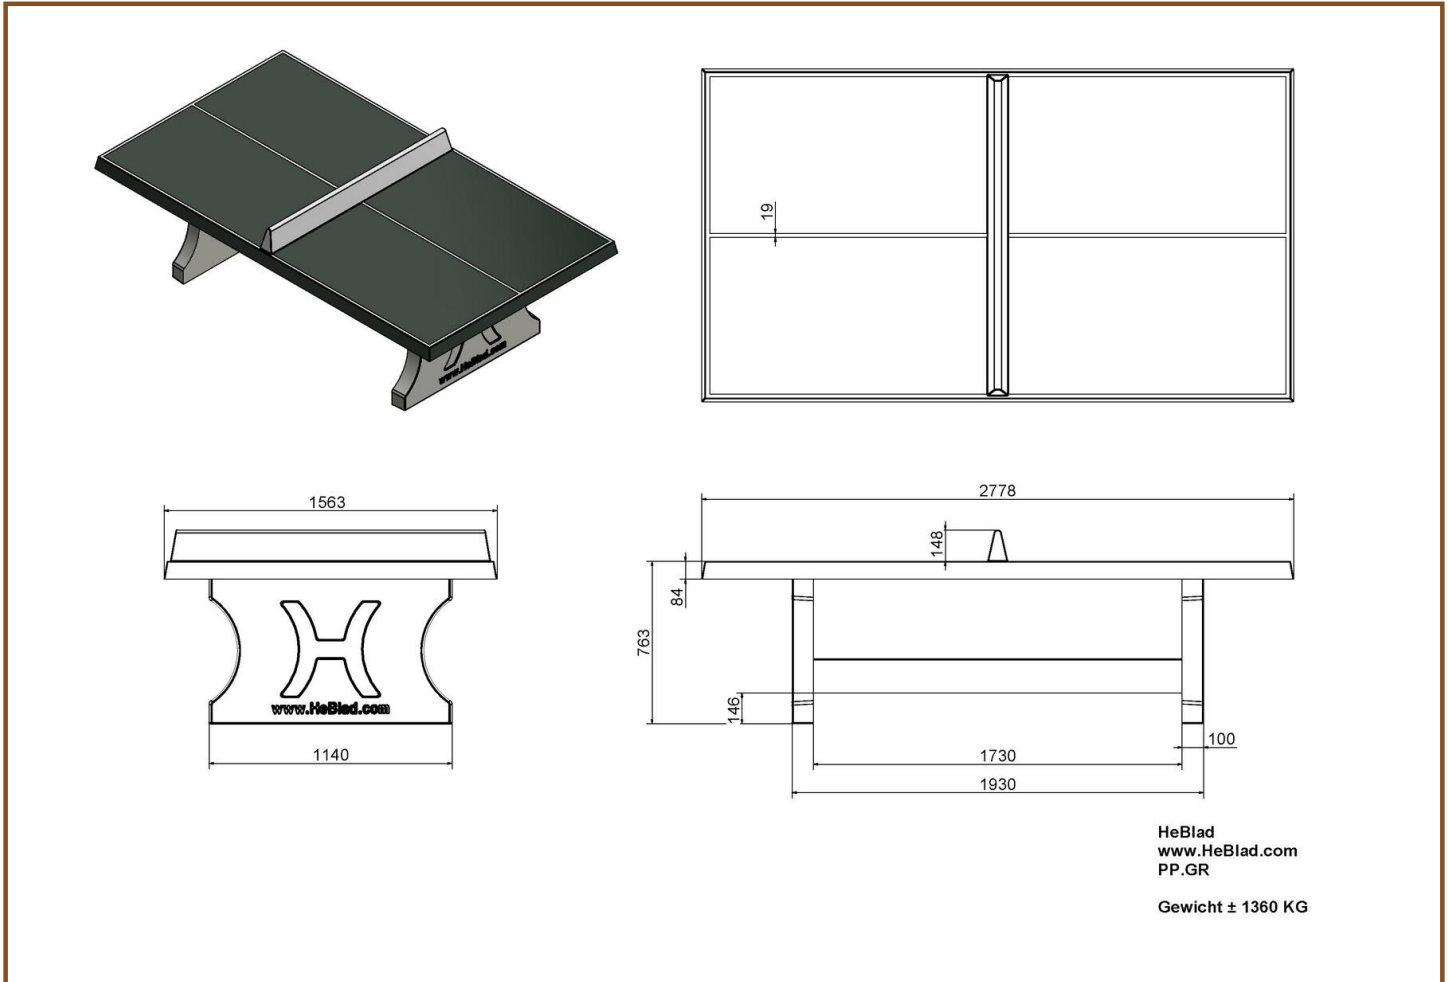

** Bij aanschaf van een HeBlad pingpongtafel wordt gratis een setje batjes (4 batjes en 2 balletjes) meegeleverd.

Onze producten worden geleverd vanuit onze fabriek in Nederland.

Specificaties Pingongtafel Groen