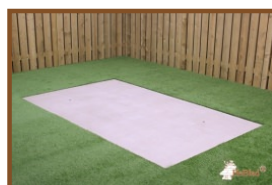

Spécifications Pingpongtafel Rond Naturel Beton

Code de produit	PP.R.NT	Hauteur de la table	76 cm
Couleur	Béton naturel	Hauteur du filet	14,75 cm
Dimension du plateau	∅ 260 cm	Poids	1570 kg
Dimension du bas du plateau	∅ 264 cm	Écartement entre les pieds	149 cm (la distance de centrage)
Épaisseur plateau	8,4 cm		

Produits associés

OP.PP

Onze producten worden geleverd vanuit onze fabriek in Nederland.