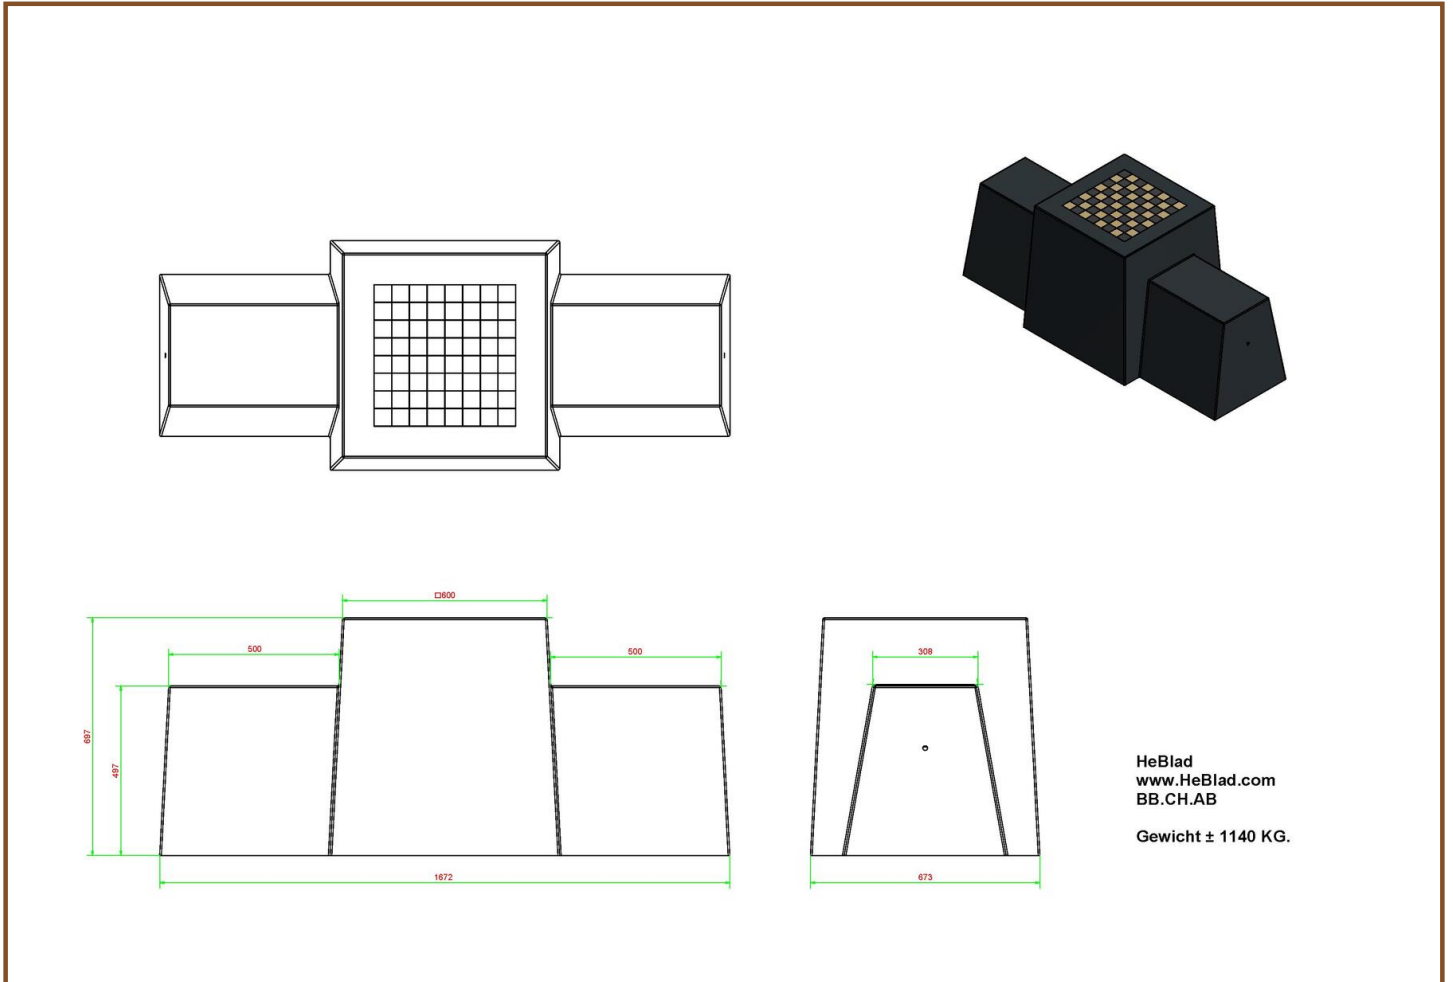

Spécifications Schaakbank Antraciet-Beton

Code de produit	BB.CH.AB	Hauteur de la table	70 cm
Couleur	Antraciet-beton	Poids	1140 kg
Dimensions (L x P x H)	167 x 67 x 70 cm	Nombre d'assises	2
Hauteur d'assise	50 cm		

Produits associés

Onze producten worden geleverd vanuit onze fabriek in Nederland.