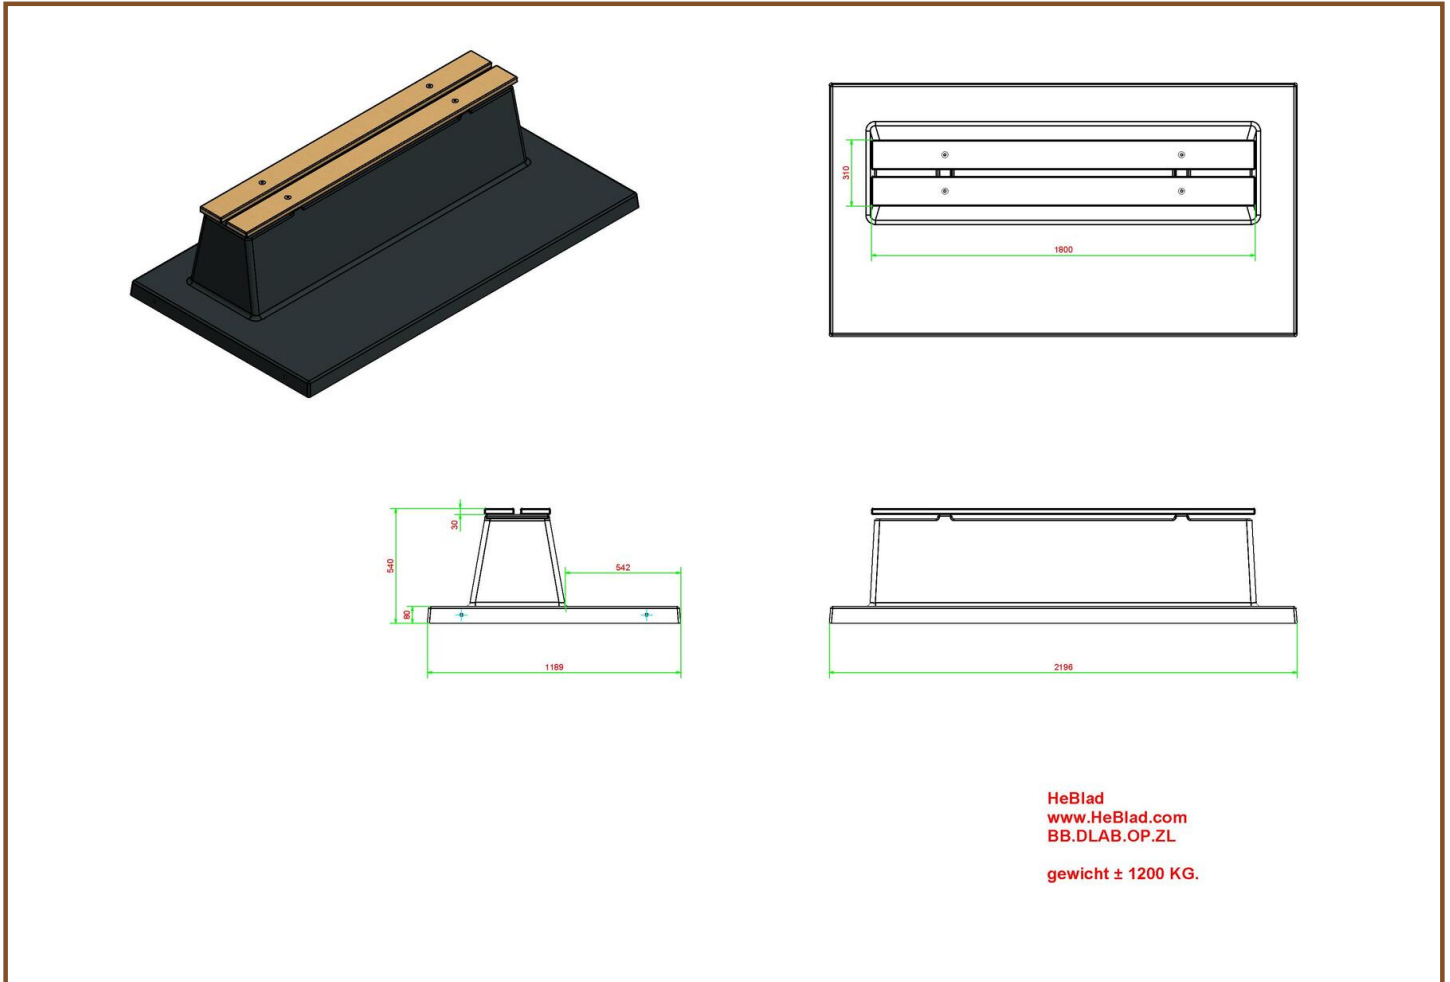

Spécifications Betonbank DeLuxe Anthraciet-Beton met Onderplaat zonder Leuning

Code de produit	BB.DLAB.OP.ZL	Poids	1200 kg
Couleur	Béton anthracite	Matériel assise	Bambou
Dimensions (H x L)	220 x 120 cm	Nombre d'assises	4
Hauteur d'assise	47,5 cm		

Produits associés

Onze producten worden geleverd vanuit onze fabriek in Nederland.