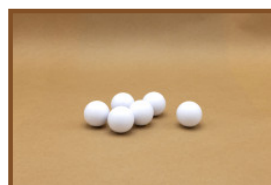

HB.FB.Ball6