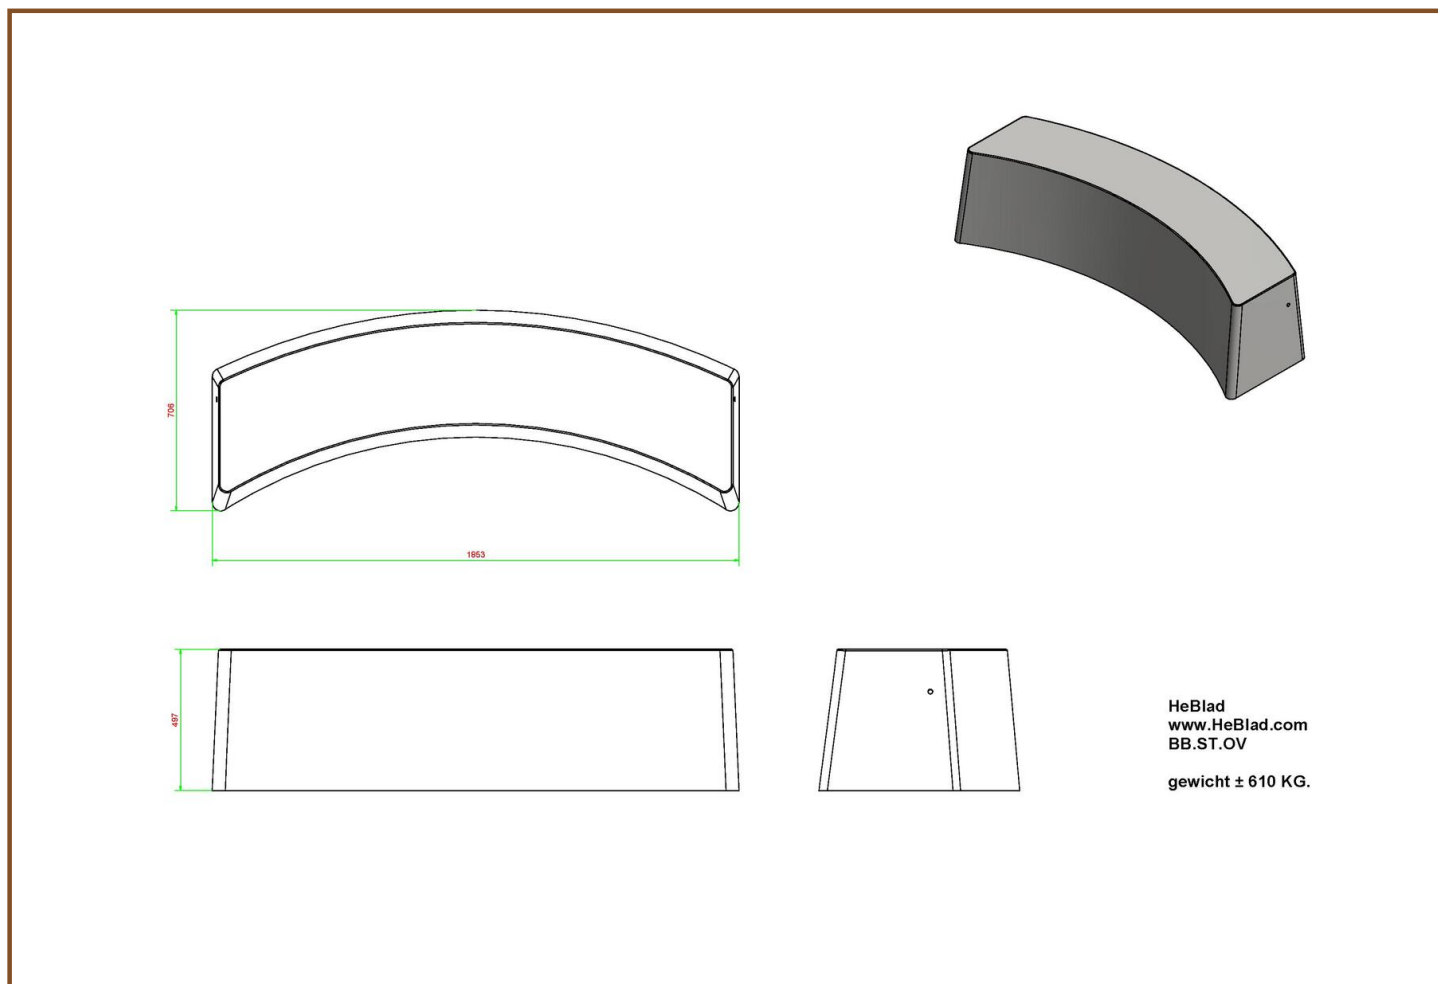

Spécifications Betonbank Standaard Ovaal

Code de produit	BB.ST.OV	Poids	610 kg
Couleur	Béton naturel	Matériel assise	Beton
Dimensions (L x P x H)	185 x 70 x 50 cm	Nombre d'assises	4
Hauteur d'assise	49.7 cm		

Produits associés

Onze producten worden geleverd vanuit onze fabriek in Nederland.