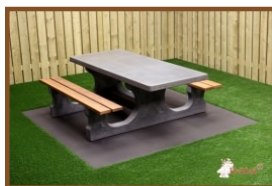

PS.DLAB.RT

Onze producten worden geleverd vanuit onze fabriek in Nederland.