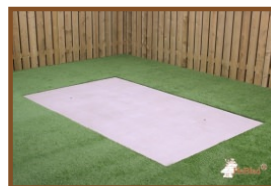

Specificaties Pingpongtafel Groen

Productcode	PP.GR	Hoogte speelblad	76 cm
Kleur	Groen - RAL 6009	Nethoogte	14,75 cm
Afmeting speelblad	274 x 152 cm	Gewicht	1360 kg
Afmeting onderkant speelblad	278 x 156 cm	Pootafstand	183 cm (hart op hart)
Dikte speelblad	8,4 cm		

Gerelateerde producten

OP.PP

Onze producten worden geleverd vanuit onze fabriek in Nederland.