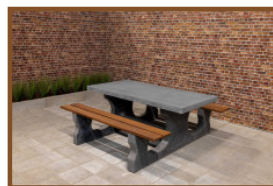

Spécifications Picknickset Standaard Antraciet-Beton

Code de produit	PS.ST.AB	Épaisseur plateau de table	7.2 cm
Couleur	Béton anthracite	Hauteur d'assise	49.7 cm
Dimensions (L x P x H)	180 x 192 x 75 cm	Poids	905 kg
Dimension du plateau (L x H)	180 x 90 cm	Matériel assise	Béton
Hauteur de la table	74.7 cm	Écartement entre les pieds	111 cm (la distance de centre à centre)

Produits associés

PS.DLAB

Onze producten worden geleverd vanuit onze fabriek in Nederland.