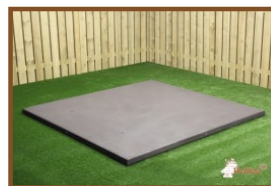

Spécifications Picknickset DeLuxe Antraciet-Béton Rolstoeltoegankelijk

Code de produit	PS.DLAB.RT	Epaisseur plateau de table	7.2 cm
Couleur	Béton anthracite	Hauteur d'assise	52.7 cm
Dimensions (L x P x H)	210 x 187 x 78 cm	Poids	790 kg
Dimension du plateau (L x H)	210 x 90 cm	Matériel assise	Bambou
Hauteur de la table	77.7 cm	Écartement entre les pieds	111 cm (la distance de centrage)

Produits associés

OP.PS.AB

Onze producten worden geleverd vanuit onze fabriek in Nederland.