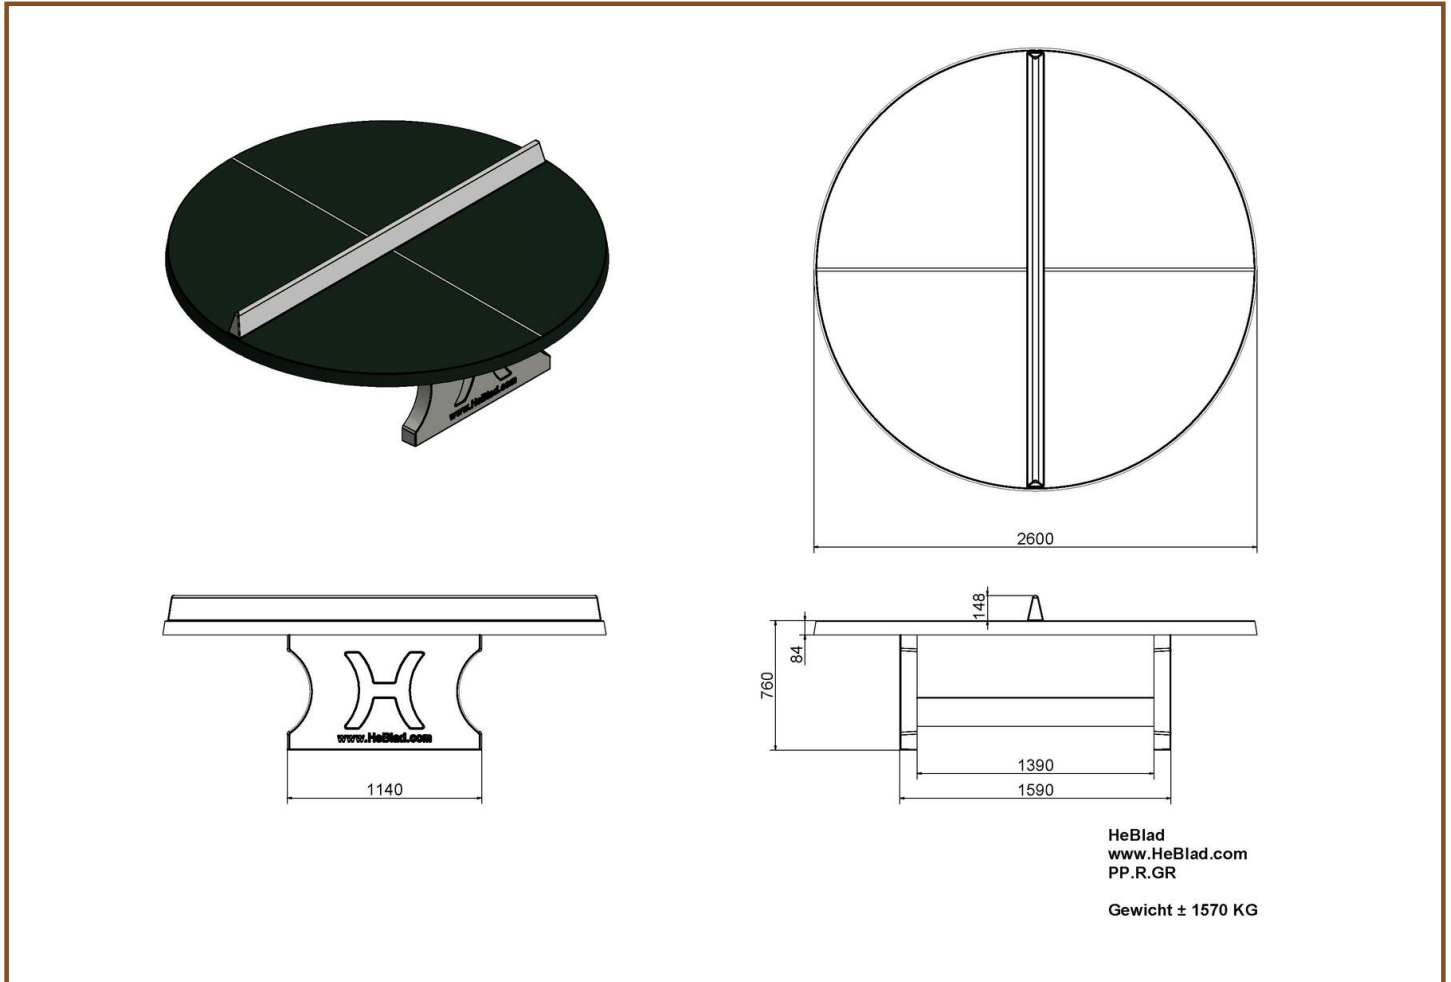

Onze producten worden geleverd vanuit onze fabriek in Nederland.

Spécifications Pingpongtafel Rond Groen

Code de produit	PP.R.GR	Hauteur de la table	76 cm
Couleur	Vert - RAL 6009	Hauteur du filet	14,75 cm
Dimension du plateau	∅ 260 cm	Poids	1570 kg
Dimension du bas du plateau	∅ 264 cm	Écartement entre les pieds	149 cm (la distance de centr
Épaisseur plateau	8,4 cm		