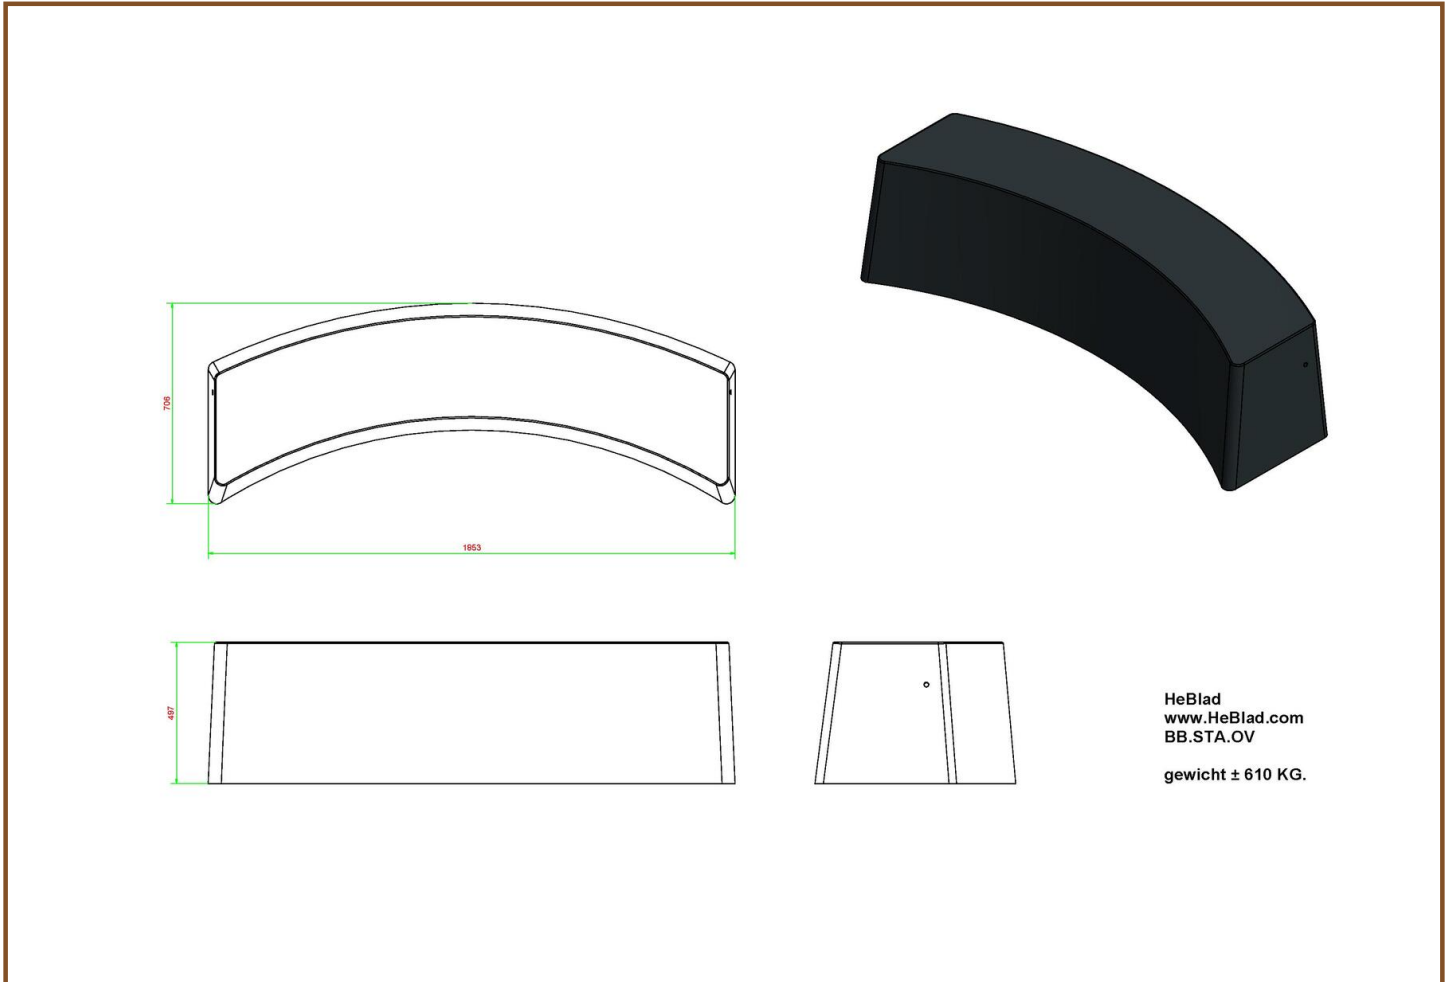

Spécifications Betonbank Ovaal Standaard Antraciet

Code de produit	BB.STA.OV	Poids	610 kg
Couleur	Anthracite	Matériel assise	Beton
Dimensions (L x P x H)	185 x 70 x 50 cm	Nombre d'assises	4
Hauteur d'assise	49.7 cm		

Produits associés

Onze producten worden geleverd vanuit onze fabriek in Nederland.