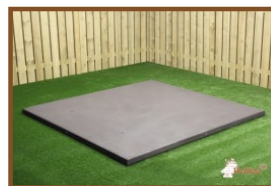

Spécifications Onderplaat Picknickset

Code de produit	OP.PS	Finition de surface	profile antiderapante
Couleur	Béton naturel	Installation de levage	Manchon à vis en béton M10
Dimensions (L x P x H)	248 x 236 x 7,2 cm	Préparation de montage	trous de passage pour boulons
Poids	1000 kg		

Produits associés

OP.PS.AB

Onze producten worden geleverd vanuit onze fabriek in Nederland.