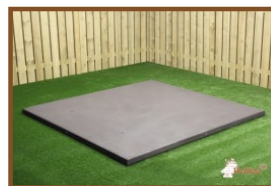

Spécifications Picknickset DeLuxe Antraciet

Code de produit	PS.DL.A	Epaisseur plateau de table	7.2 cm
Couleur	Anthracite laqué	Hauteur d'assise	49.7 cm
Dimensions (L x P x H)	180 x 187 x 75 cm	Poids	720 kg
Dimension du plateau (L x H)	180 x 90 cm	Matériel assise	Bambou
Hauteur de la table	74.7 cm	Écartement entre les pieds	111 cm (la distance de centrage)

Produits associés

OP.PS.AB

Onze producten worden geleverd vanuit onze fabriek in Nederland.