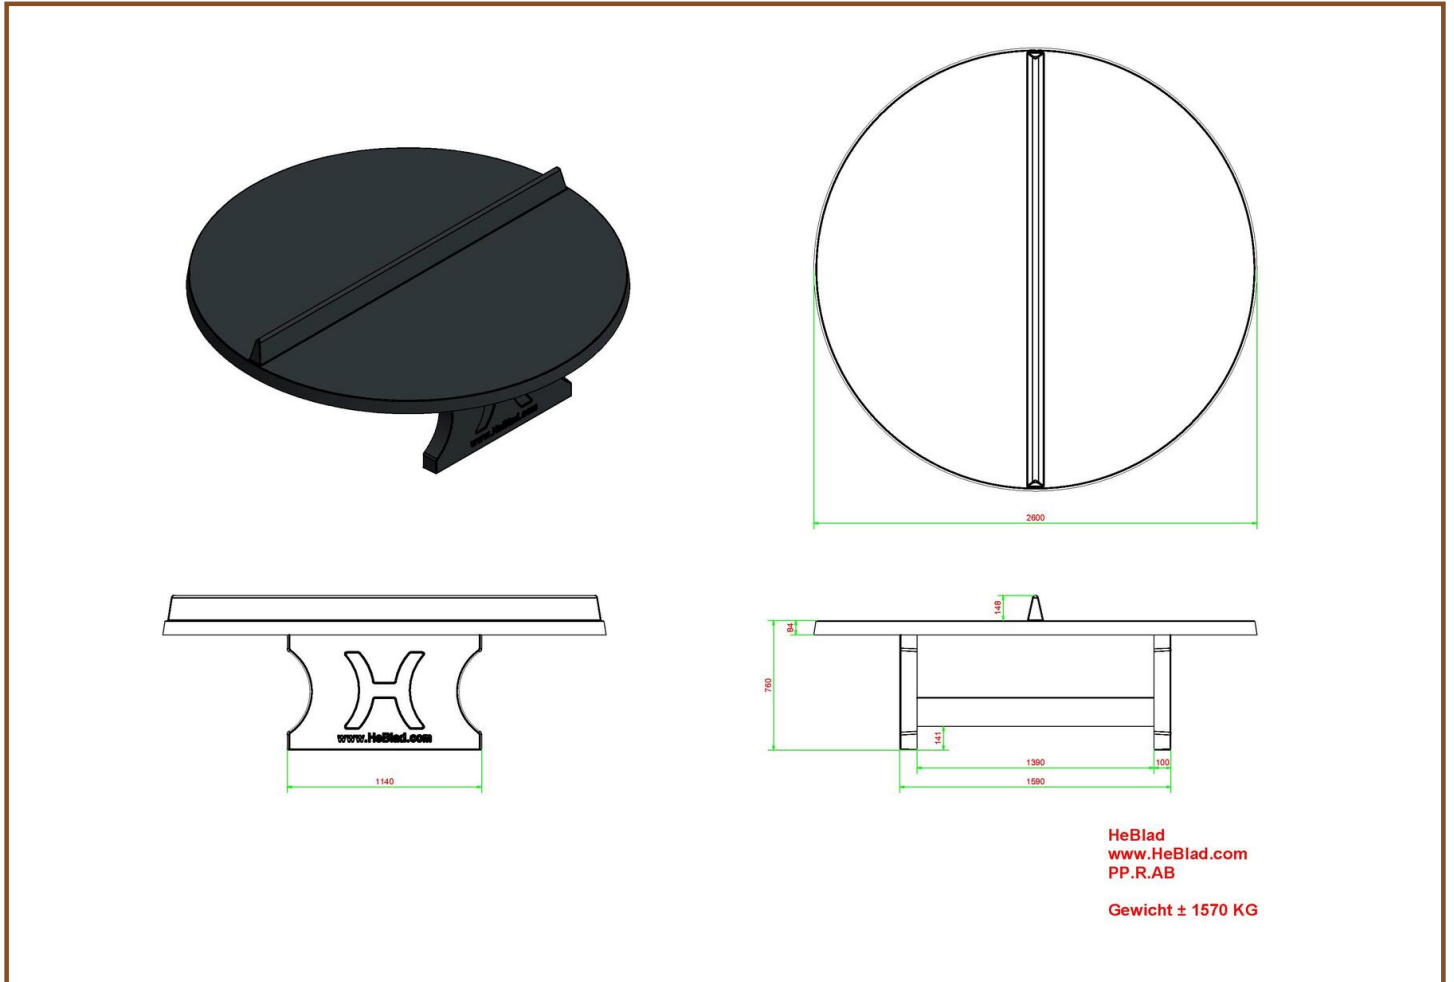

Spécifications Pingpongtafel Rond Antraciet-Beton

Code de produit	PP.R.AB	Hauteur de la table	76 cm
Couleur	Béton anthracite	Hauteur du filet	14,75 cm
Dimension du plateau	∅ 260 cm	Poids	1570 kg
Dimension du bas du plateau	∅ 264 cm	Écartement entre les pieds	149 cm (la distance de centrage)
Épaisseur plateau	8,4 cm		

Produits associés

Onze producten worden geleverd vanuit onze fabriek in Nederland.