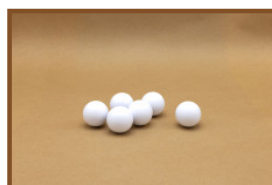

HB.FB.Ball6