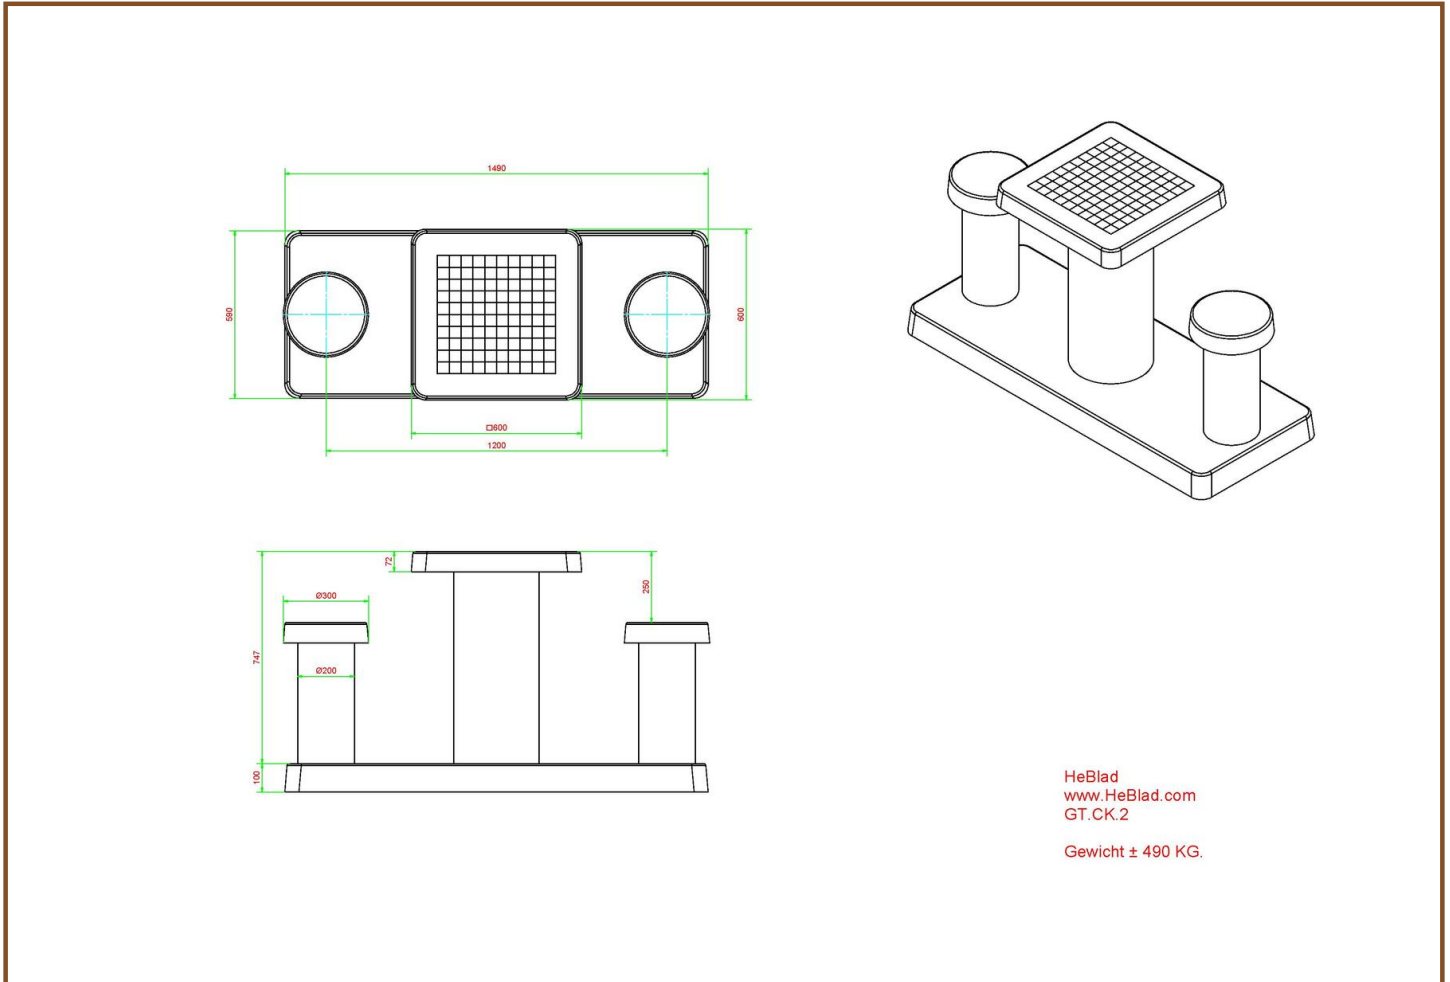

Spécifications Damtafel Naturel Beton 2 personnes

Code de produit	GT.CK.2	Dimension du plateau	60 x 60 cm
Couleur	Béton naturel	Épaisseur plateau	10 cm
Dimensions (H x L)	149 x 59 cm	Poids	425 kg
Hauteur de la table	75 cm	Plaque de fond d'épaisseur	10 cm
Hauteur d'assise	50 cm		

Produits associés

Onze producten worden geleverd vanuit onze fabriek in Nederland.