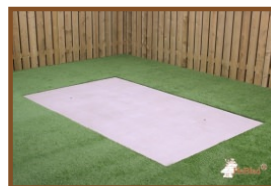

Spécifications Pingpongtafel Afgerond Groen

Code de produit	PP.AR.GR	Hauteur de la table	76 cm
Couleur	Vert - RAL 6009	Hauteur du filet	14,75 cm
Dimension du plateau	274 x 152 cm	Poids	1360 kg
Dimension du bas du plateau	279 x 157 cm	Écartement entre les pieds	183 cm (la distance de centrage)
Épaisseur plateau	8,4 cm		

Produits associés

OP.PP

Onze producten worden geleverd vanuit onze fabriek in Nederland.