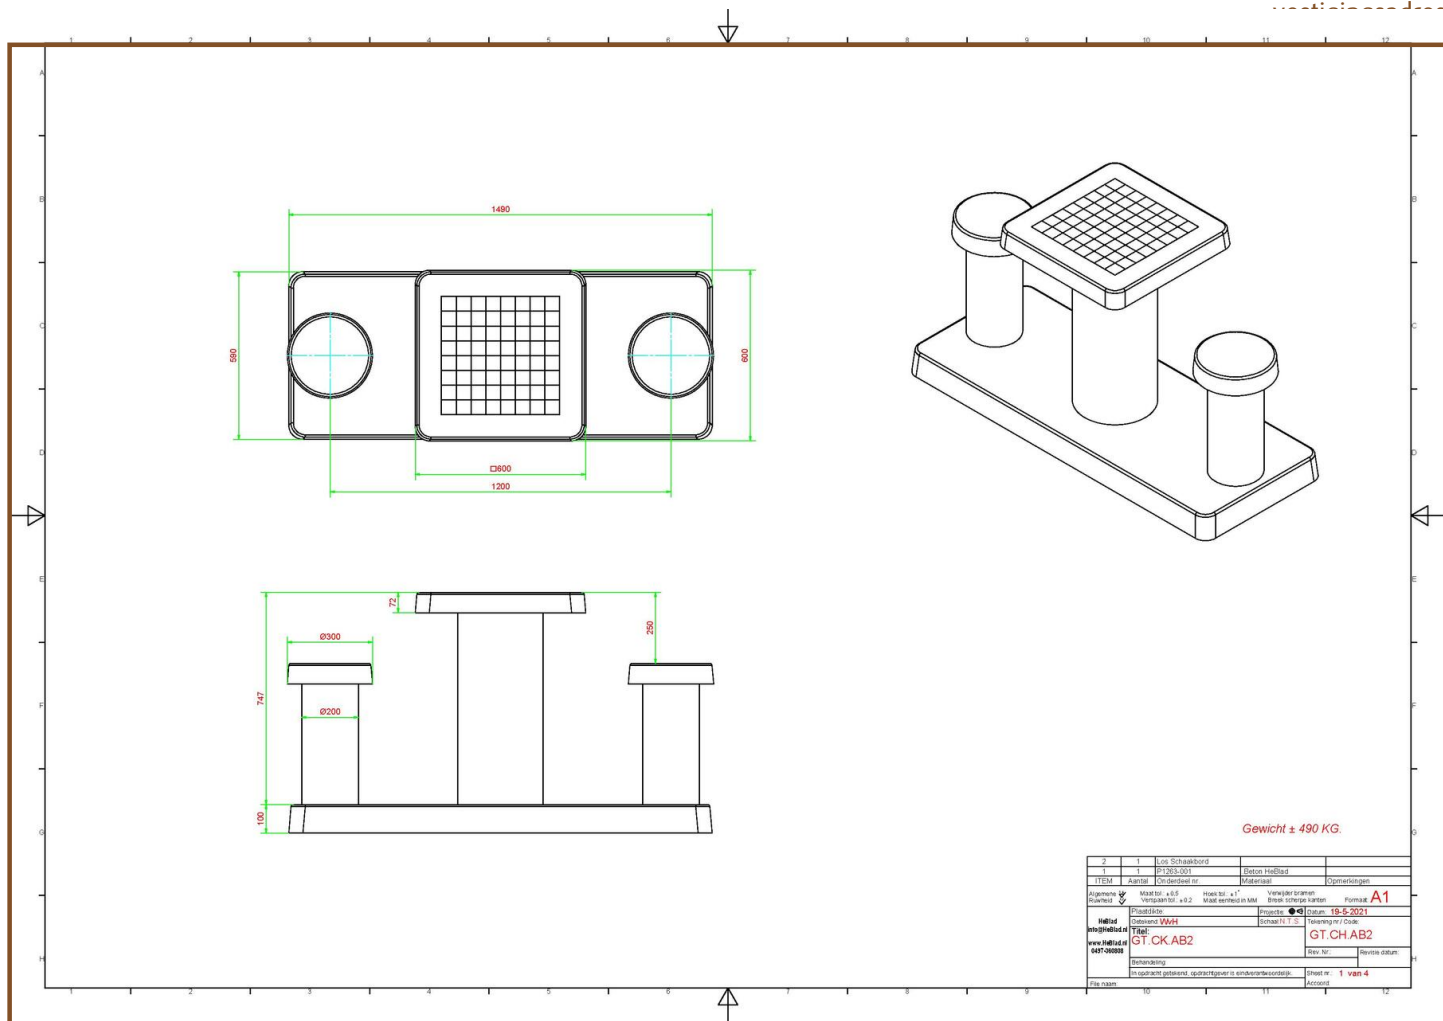

Spécifications Schaaktafel Antraciet-Beton 2 persoons

Code de produit	GT.CH.AB2	Dimension du plateau	60 x 60 cm
Couleur	Béton anthracite	Épaisseur plateau	10 cm
Dimensions (H x L)	149 x 59 cm	Poids	425 kg
Hauteur de la table	75 cm	Plaque de fond d'épaisseur	10 cm
Hauteur d'assise	50 cm		

Produits associés

Onze producten worden geleverd vanuit onze fabriek in Nederland.