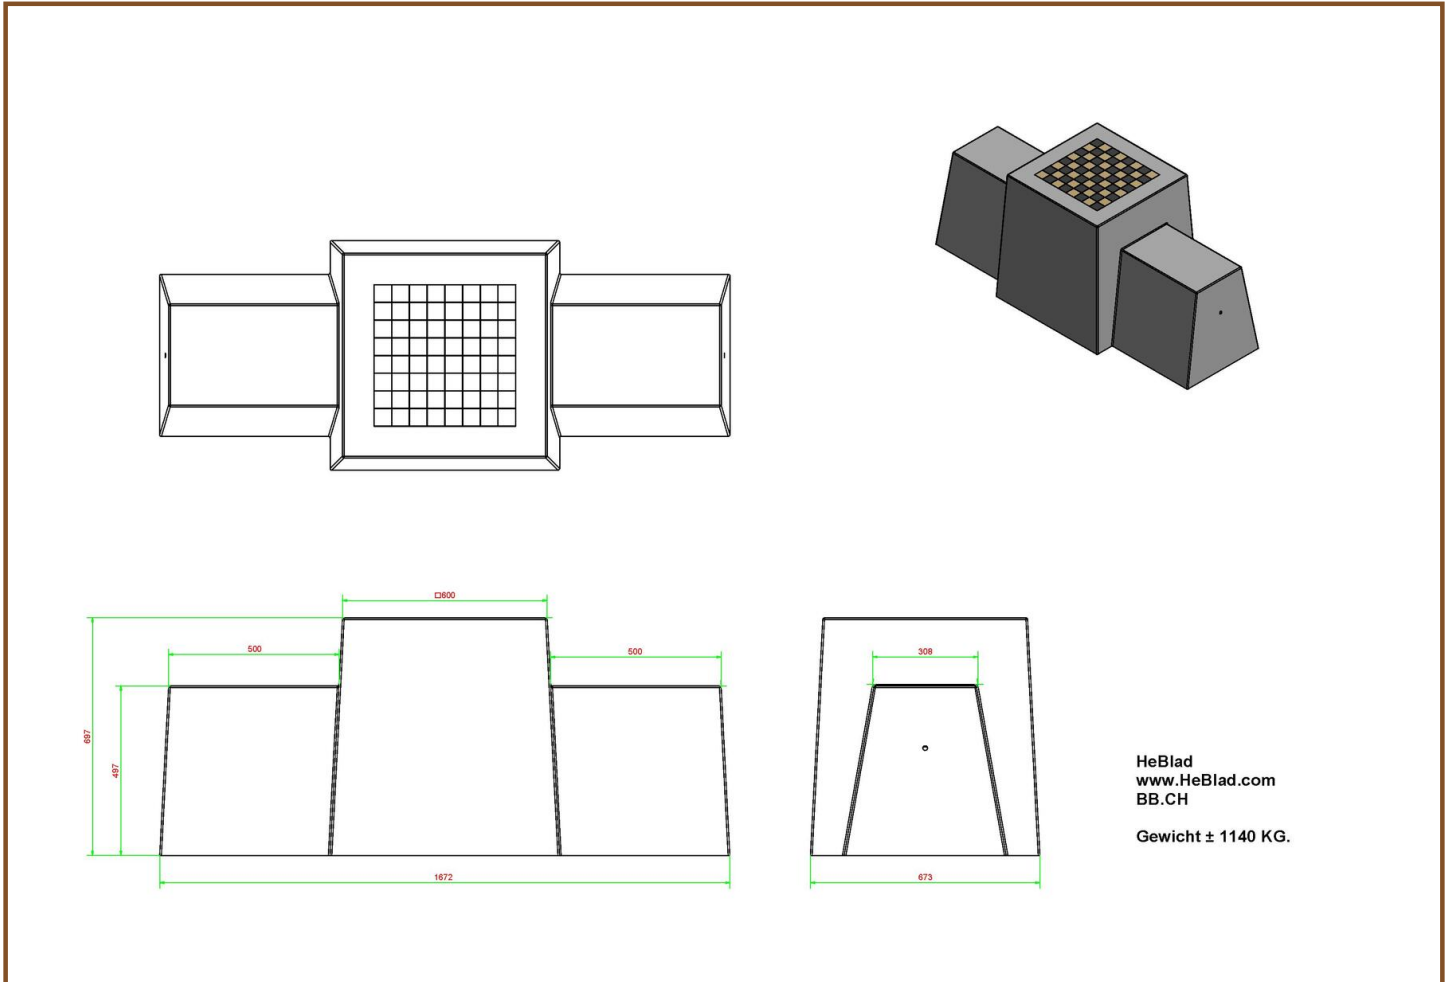

Spécifications Schaakbank Naturel Beton

Code de produit	BB.CH	Hauteur de la table	70 cm
Couleur	Béton naturel	Poids	1140 kg
Dimensions (L x P x H)	167 x 67 x 70 cm	Nombre d'assises	2
Hauteur d'assise	50 cm		

Produits associés

Onze producten worden geleverd vanuit onze fabriek in Nederland.