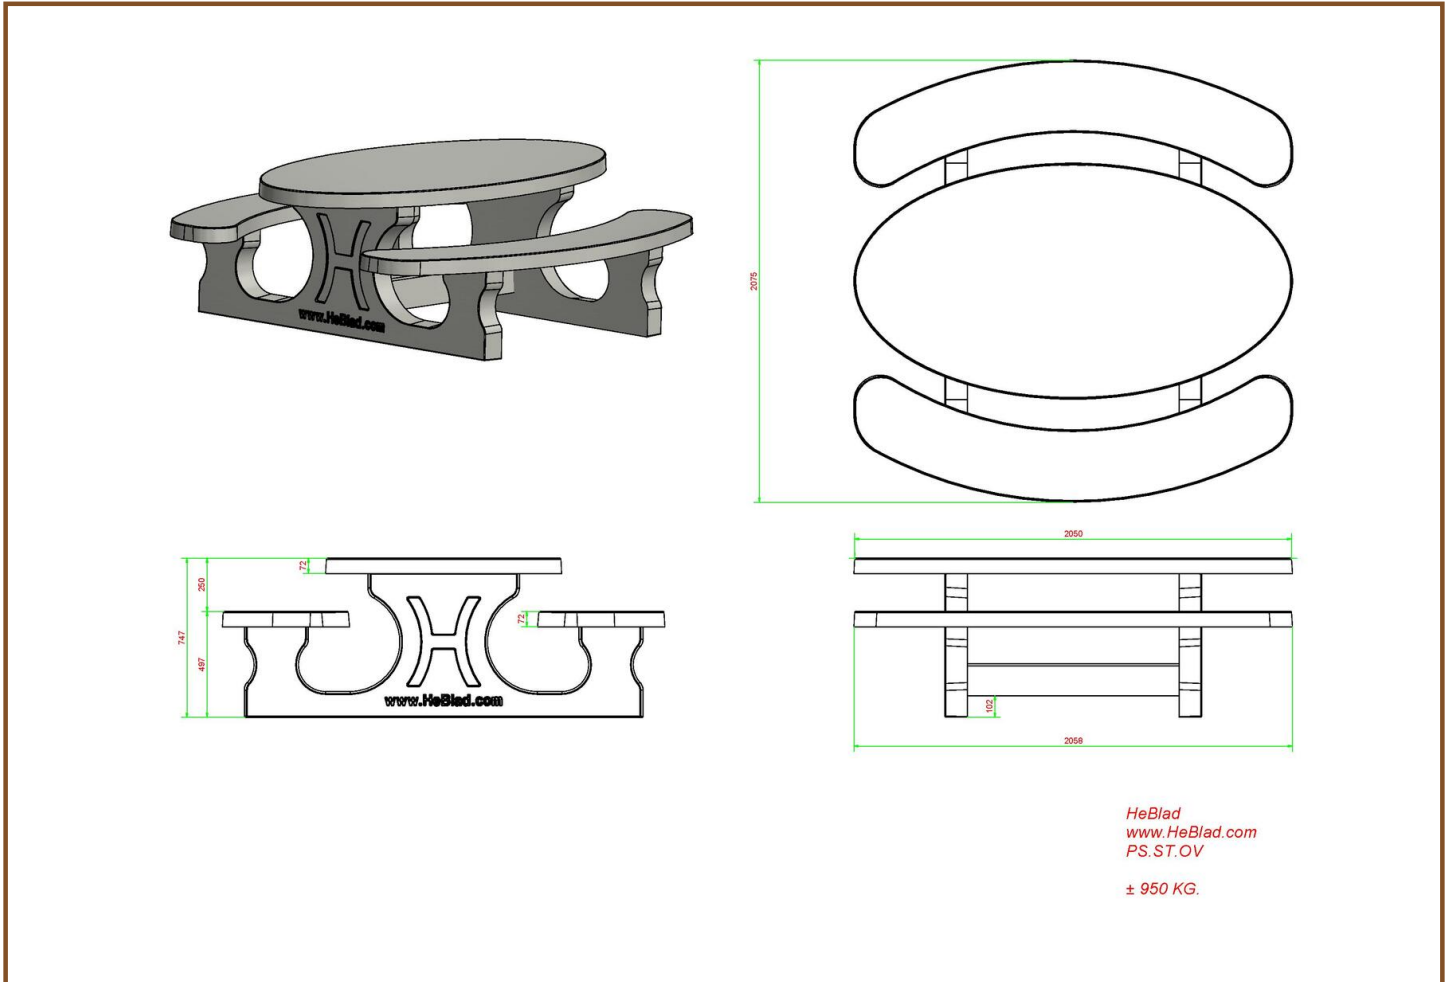

Spécifications Picknickset Standaard Ovaal

Code de produit	PS.ST.OV	Epaisseur plateau de table	7.2 cm
Couleur	Béton naturel	Hauteur d'assise	49.7 cm
Dimensions (L x P x H)	211 x 205 x 75 cm	Poids	950 kg
Dimension du plateau (L x H)	205 x 110 cm	Matériel assise	Beton
Hauteur de la table	74.7 cm	Écartement entre les pieds	110 cm (la distance de centre à centre)

Produits associés

Onze producten worden geleverd vanuit onze fabriek in Nederland.