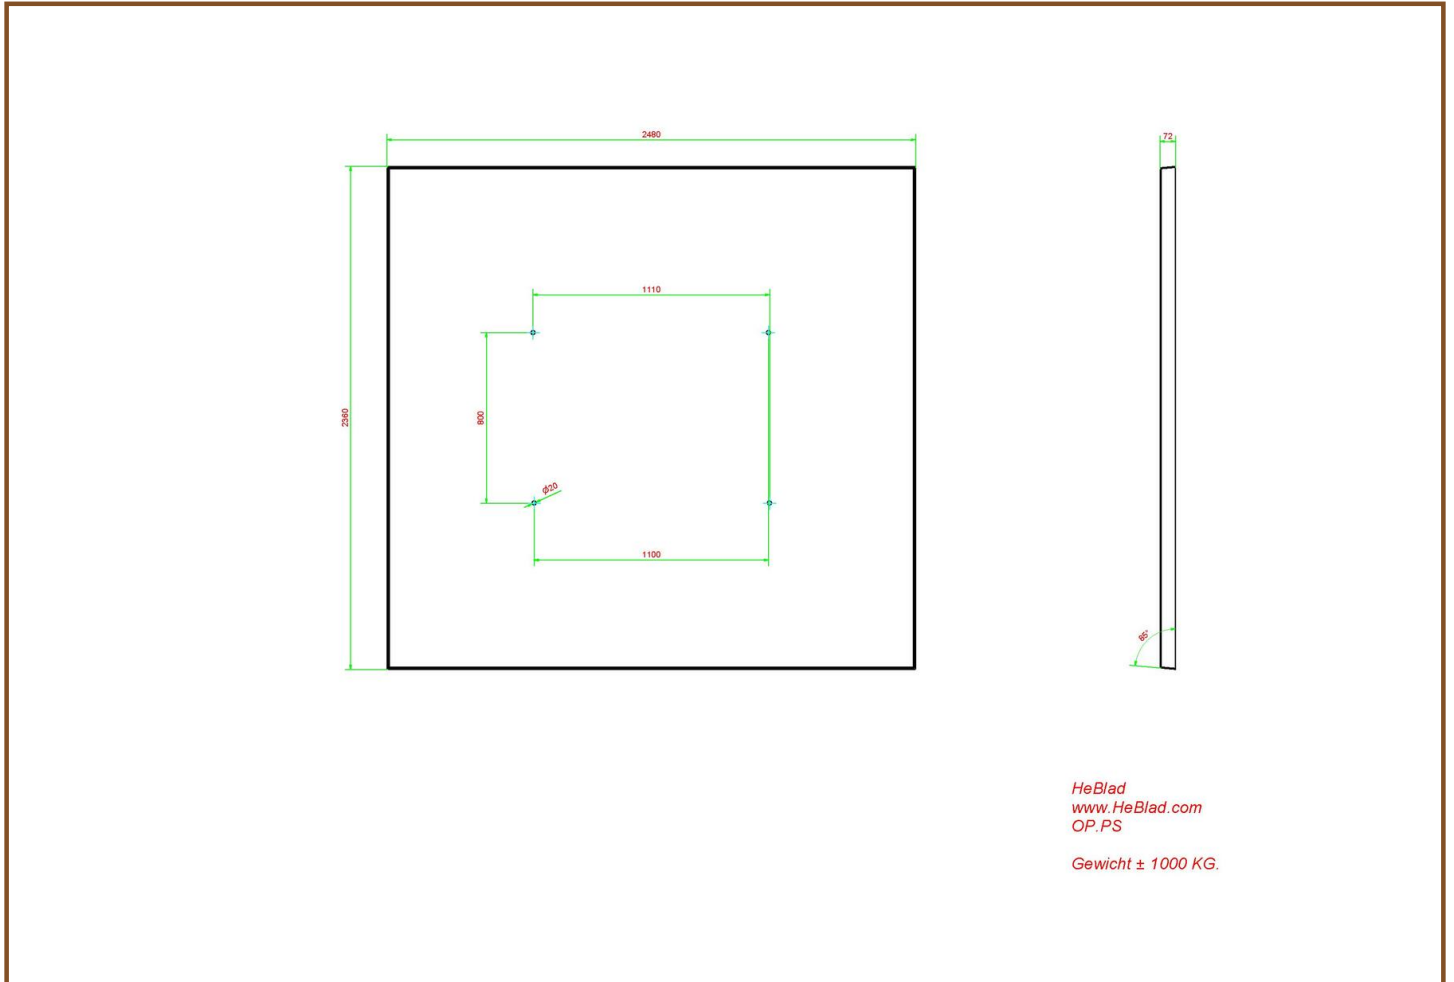

Spécifications Onderplaat Picknickset

Code de produit	OP.PS	Finition de surface	profile antiderapante
Couleur	Béton naturel	Installation de levage	Manchon à vis en béton M10
Dimensions (L x P x H)	248 x 236 x 7,2 cm	Préparation de montage	trous de passage pour boulons
Poids	1000 kg		

Produits associés

Onze producten worden geleverd vanuit onze fabriek in Nederland.