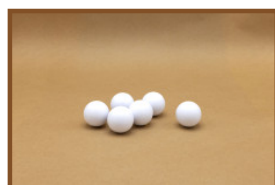

HB.FB.Ball6