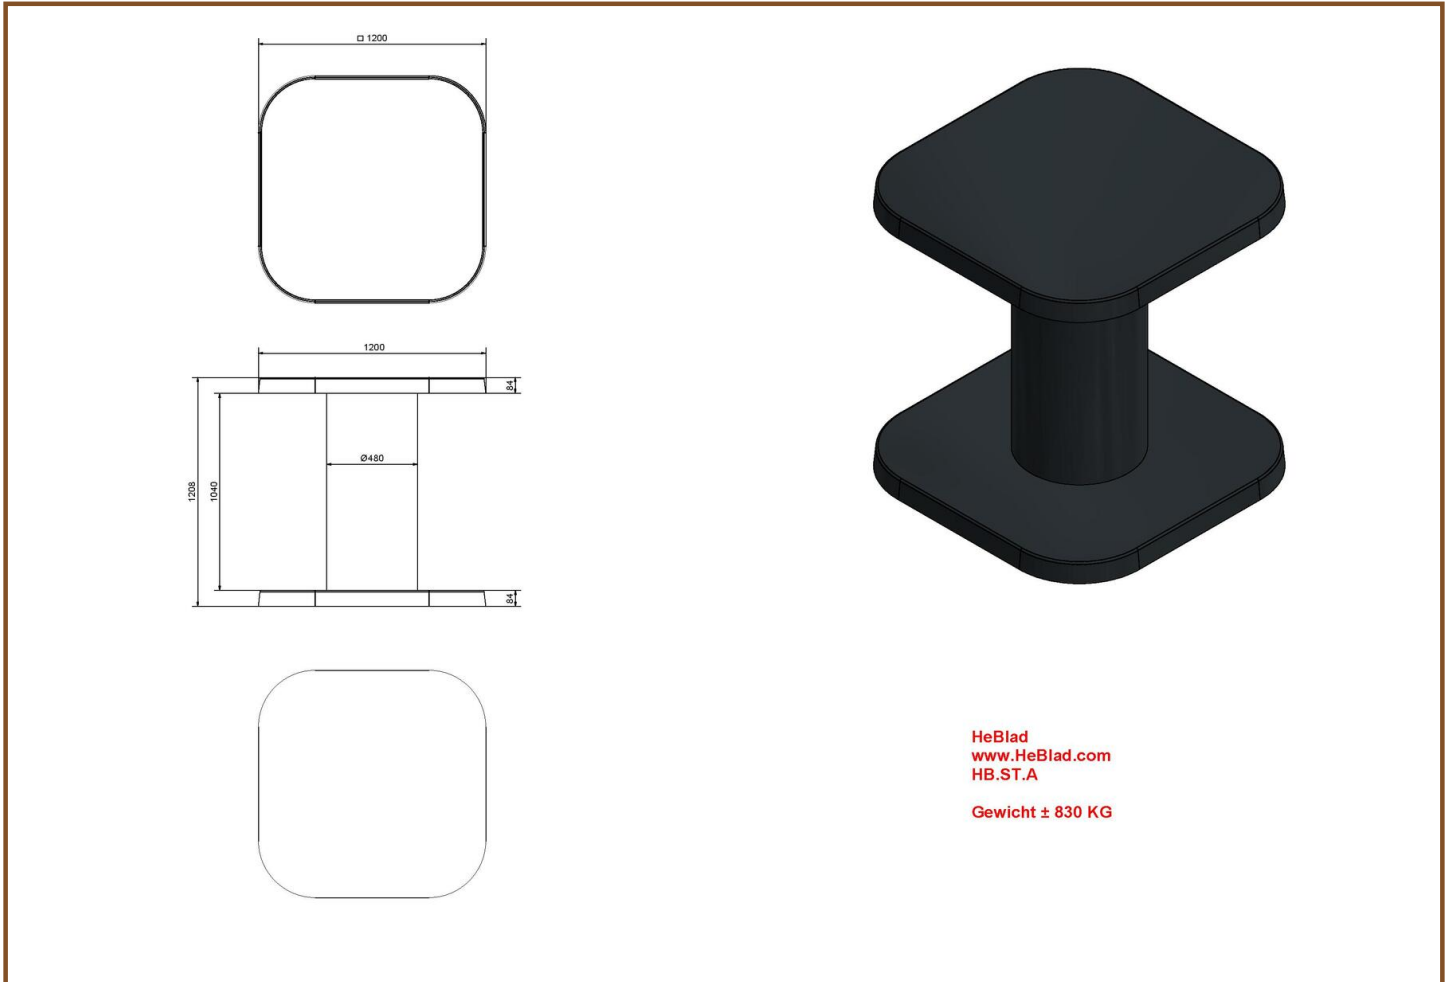

Spécifications Statafel Antraciet

Code de produit	HB.ST.A	Hauteur de la table	113 cm
Couleur	Anthracite laqué	Epaisseur plateau de table	8.4 cm
Dimensions (L x P x H)	120 x 120 x 113 cm	Poids	985 kg
Dimension du plateau (L x H)	120 x 120 cm		

Produits associés

Onze producten worden geleverd vanuit onze fabriek in Nederland.