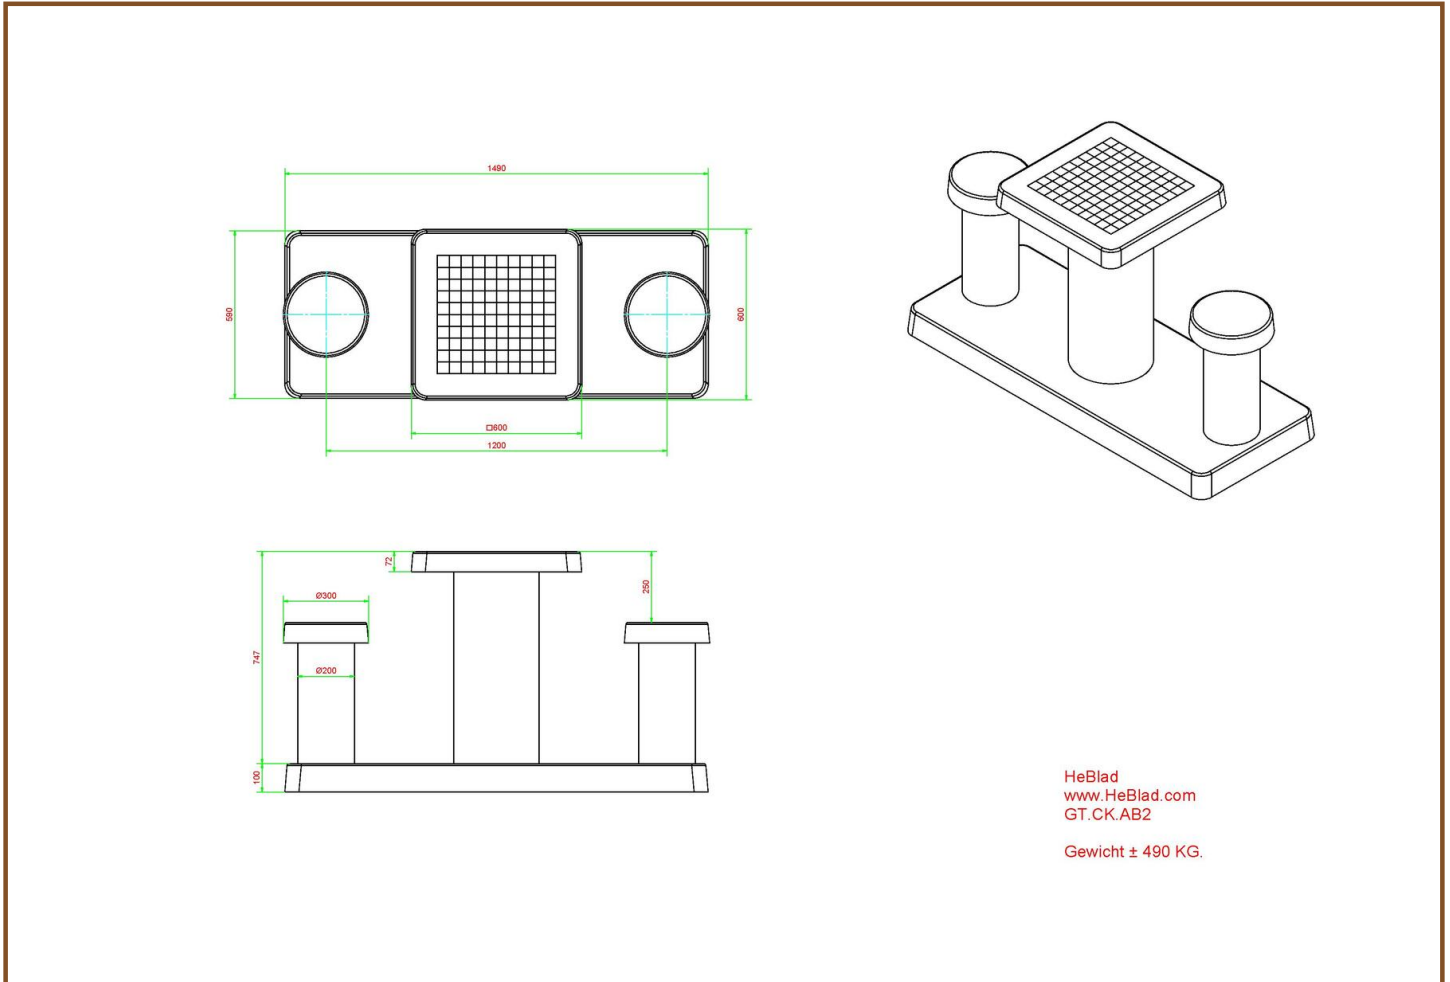

Spécifications Damtafel Antraciet-Beton 2 persoons

Code de produit	GT.CK.AB2	Dimension du plateau	60 x 60 cm
Couleur	Béton anthracite	Épaisseur plateau	7,2 cm
Dimensions (H x L)	149 x 59 cm	Poids	425 kg
Hauteur de la table	75 cm	Plaque de fond d'épaisseur	10 cm
Hauteur d'assise	50 cm		

Produits associés

Onze producten worden geleverd vanuit onze fabriek in Nederland.