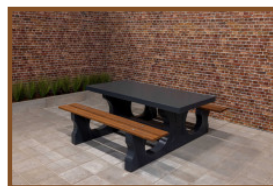

Spécifications Picknickset Standaard Antraciet

Code de produit	PS.ST.A	Epaisseur plateau de table	7.2 cm
Couleur	Anthracite laqué	Hauteur d'assise	49.7 cm
Dimensions (L x P x H)	180 x 192 x 75 cm	Poids	905 kg
Dimension du plateau (L x H)	180 x 90 cm	Matériel assise	Beton
Hauteur de la table	74.7 cm	Écartement entre les pieds	111 cm (la distance de centre à centre)

Produits associés

PS.DL.A

Onze producten worden geleverd vanuit onze fabriek in Nederland.