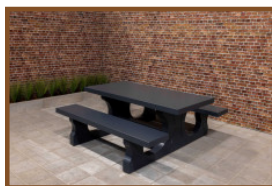

Spécifications Picknickset Standaard Antraciet-Beton

Code de produit	PS.ST.AB	Épaisseur plateau de table	7.2 cm
Couleur	Béton anthracite	Hauteur d'assise	49.7 cm
Dimensions (L x P x H)	180 x 192 x 75 cm	Poids	905 kg
Dimension du plateau (L x H)	180 x 90 cm	Matériel assise	Béton
Hauteur de la table	74.7 cm	Écartement entre les pieds	111 cm (la distance de centre à centre)

Produits associés

PS.ST.A

Onze producten worden geleverd vanuit onze fabriek in Nederland.