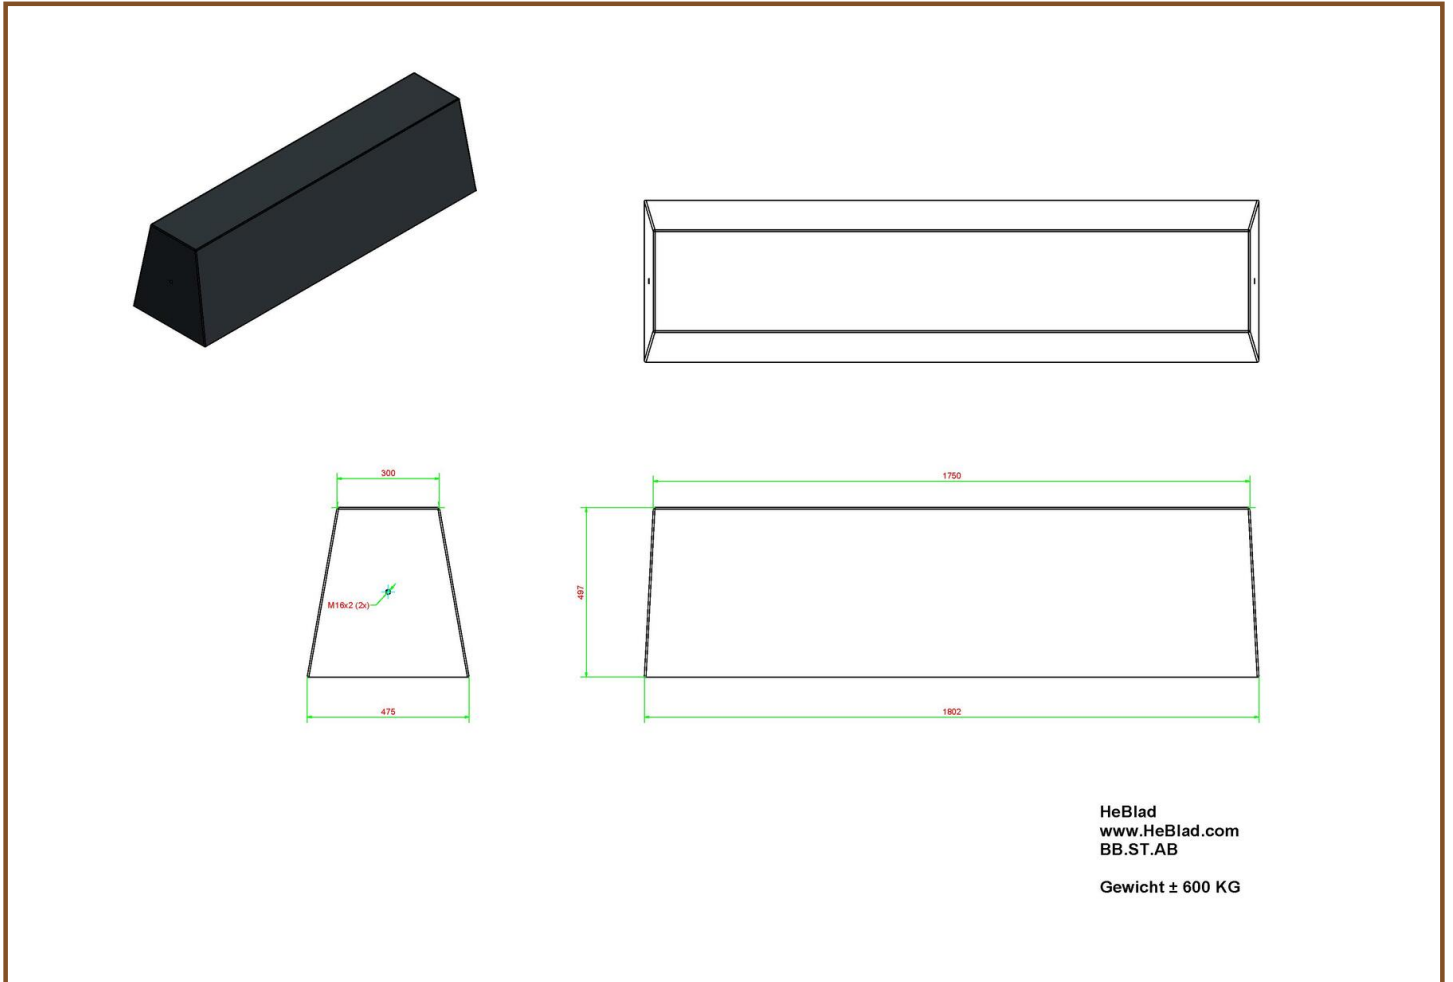

Spécifications Betonbank Standaard Antraciet-Beton

Code de produit	BB.ST.AB	Hauteur d'assise	49.7 cm
Couleur	Béton anthracite	Poids	600 kg
Dimensions superficie totale	180.2 x 47.5 cm	Matériel assise	Beton
Dimensions assise	175 x 30 cm	Nombre d'assises	4

Onze producten worden geleverd vanuit onze fabriek in Nederland.

BTWnr. NL0063 43 818 B01 • KvK nr. 170 66 364

Rabobank De Kempen, Markt 7, 5531 BA Bladel (NL) • BIC code: RABONL2U • IBAN: NL 20 RABO 0107 5301 12

ING Bank N.V., Foreign Operations, PO Box 1800, 1000 BV Amsterdam (NL) • BIC code: INGBNL2A • IBAN: NL92 INGB 0008 8504 87