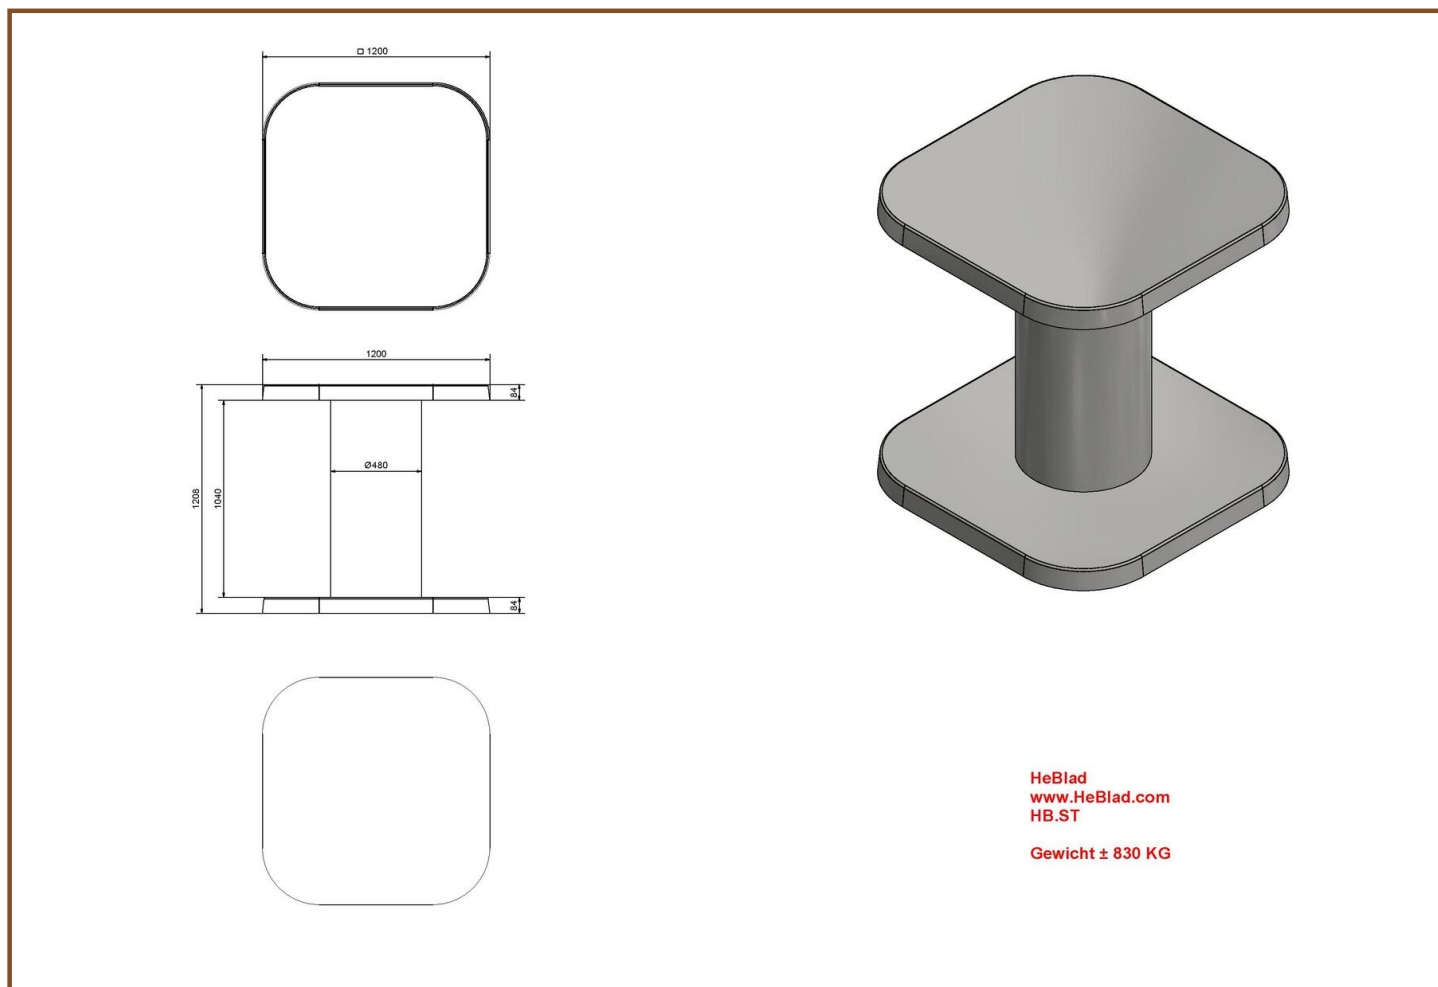

Spécifications Statafel Naturel Beton

Code de produit	HB.ST	Hauteur de la table	113 cm
Couleur	Béton naturel	Epaisseur plateau de table	8.4 cm
Dimensions (L x P x H)	120 x 120 x 113 cm	Poids	985 kg
Dimension du plateau (L x H)	120 x 120 cm		

Produits associés

Onze producten worden geleverd vanuit onze fabriek in Nederland.