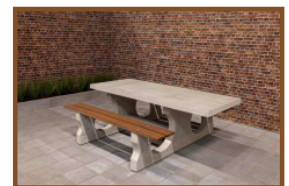

PS.DL.RT

Onze producten worden geleverd vanuit onze fabriek in Nederland.