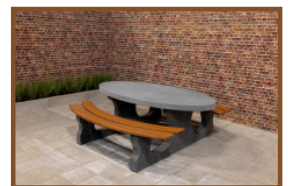

PS.DLAB.OV

Onze producten worden geleverd vanuit onze fabriek in Nederland.