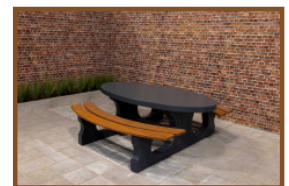

PS.DL.A.OV

Onze producten worden geleverd vanuit onze fabriek in Nederland.