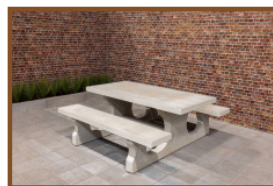

Spécifications Picknickset DeLuxe Ovaal

Code de produit	PS.DL.OV	Epaisseur plateau de table	7.2 cm
Couleur	Béton naturel	Hauteur d'assise	49.7 cm
Dimensions (L x P x H)	211 x 205 x 75 cm	Poids	750 kg
Dimension du plateau (L x H)	205 x 110 cm	Matériel assise	Bambou
Hauteur de la table	74.7 cm	Écartement entre les pieds	110 cm (la distance de centr

Produits associés

PS.ST

Onze producten worden geleverd vanuit onze fabriek in Nederland.