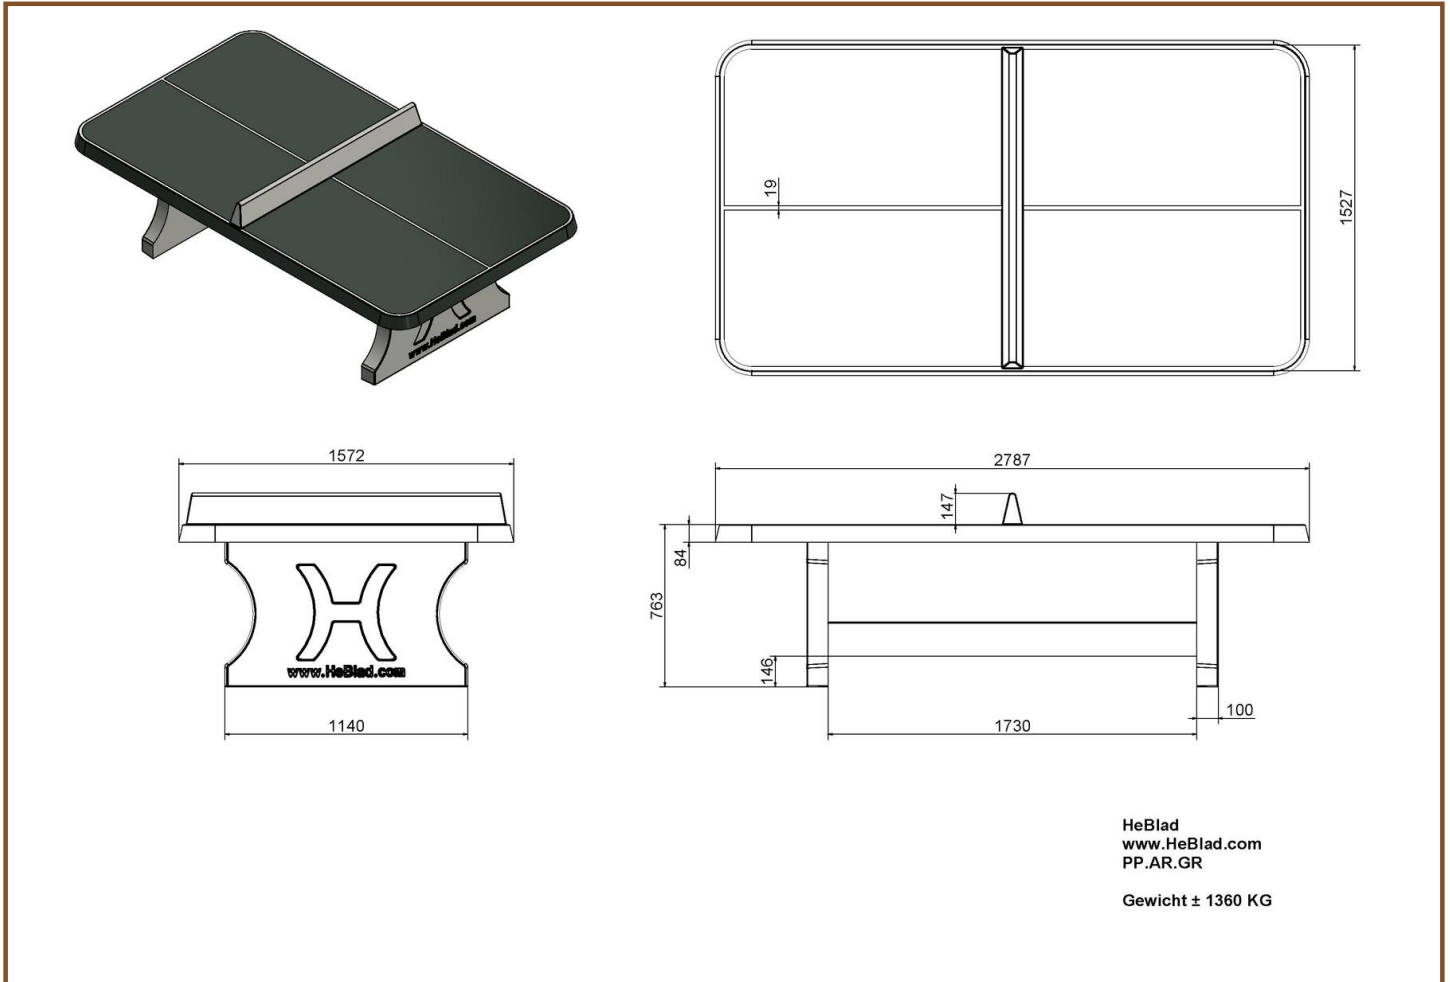

Spécifications Pingpongtafel Afgerond Groen

Code de produit	PP.AR.GR	Hauteur de la table	76 cm
Couleur	Vert - RAL 6009	Hauteur du filet	14,75 cm
Dimension du plateau	274 x 152 cm	Poids	1360 kg
Dimension du bas du plateau	279 x 157 cm	Écartement entre les pieds	183 cm (la distance de centrage)
Épaisseur plateau	8,4 cm		

Produits associés

Onze producten worden geleverd vanuit onze fabriek in Nederland.