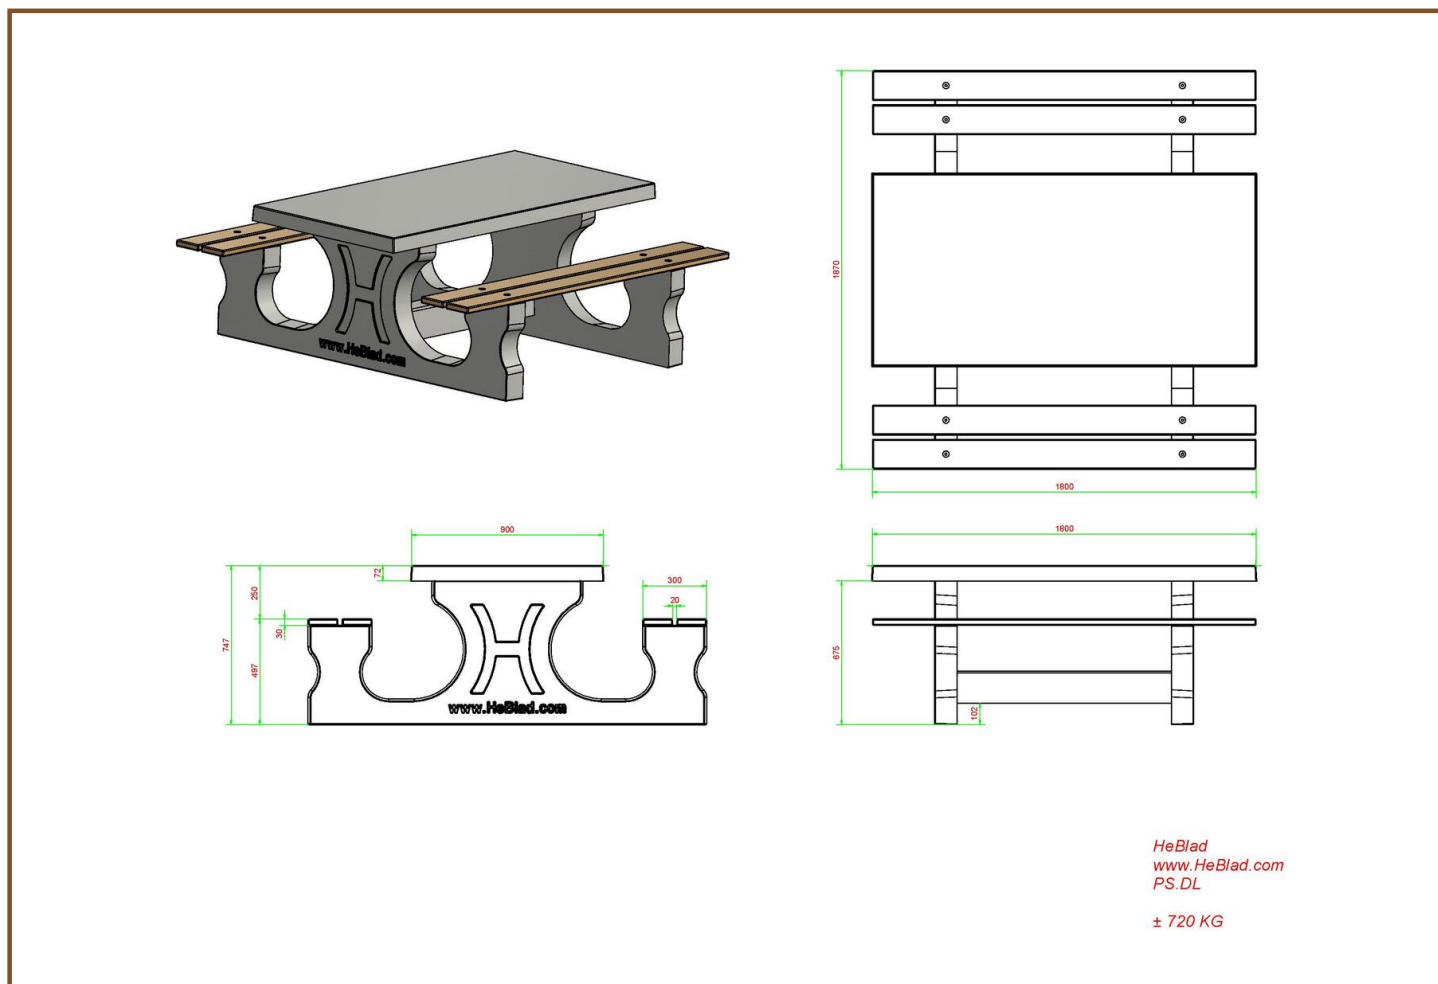

Spécifications Picknickset DeLuxe

Code de produit	PS.DL	Épaisseur plateau de table	7.2 cm
Couleur	Béton naturel	Hauteur d'assise	49.7 cm
Dimensions (L x P x H)	180 x 187 x 75 cm	Poids	720 kg
Dimension du plateau (L x H)	180 x 90 cm	Matériel assise	Bambou
Hauteur de la table	74.7 cm	Écartement entre les pieds	111 cm (la distance de centre à centre)

Produits associés

Onze producten worden geleverd vanuit onze fabriek in Nederland.