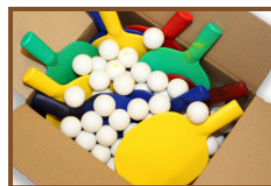

Spécifications Pingpongtafel Afgerond Antraciet-Beton

Code de produit	PP.AR.AB	Hauteur de la table	76 cm
Couleur	Béton anthracite	Hauteur du filet	14,75 cm
Dimension du plateau	274 x 152 cm	Poids	1360 kg
Dimension du bas du plateau	279 x 157 cm	Écartement entre les pieds	183 cm (la distance de centre à centre)
Épaisseur plateau	8,4 cm		

Produits associés

B.DS.SP

Onze producten worden geleverd vanuit onze fabriek in Nederland.