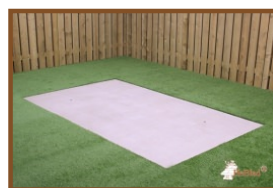

Spécifications Voetvolleybaltafel Antraciet

Code de produit	VV.A	Hauteur de la table	76 cm
Couleur	Anthracite - RAL 7016	Hauteur du filet	14,75 cm
Dimension du plateau	274 x 152 cm	Poids	1385 kg
Dimension du bas du plateau	278 x 156 cm	Écartement entre les pieds	183 cm (la distance de centr
Épaisseur plateau	8,4 cm		

Produits associés

OP.PP

Onze producten worden geleverd vanuit onze fabriek in Nederland.