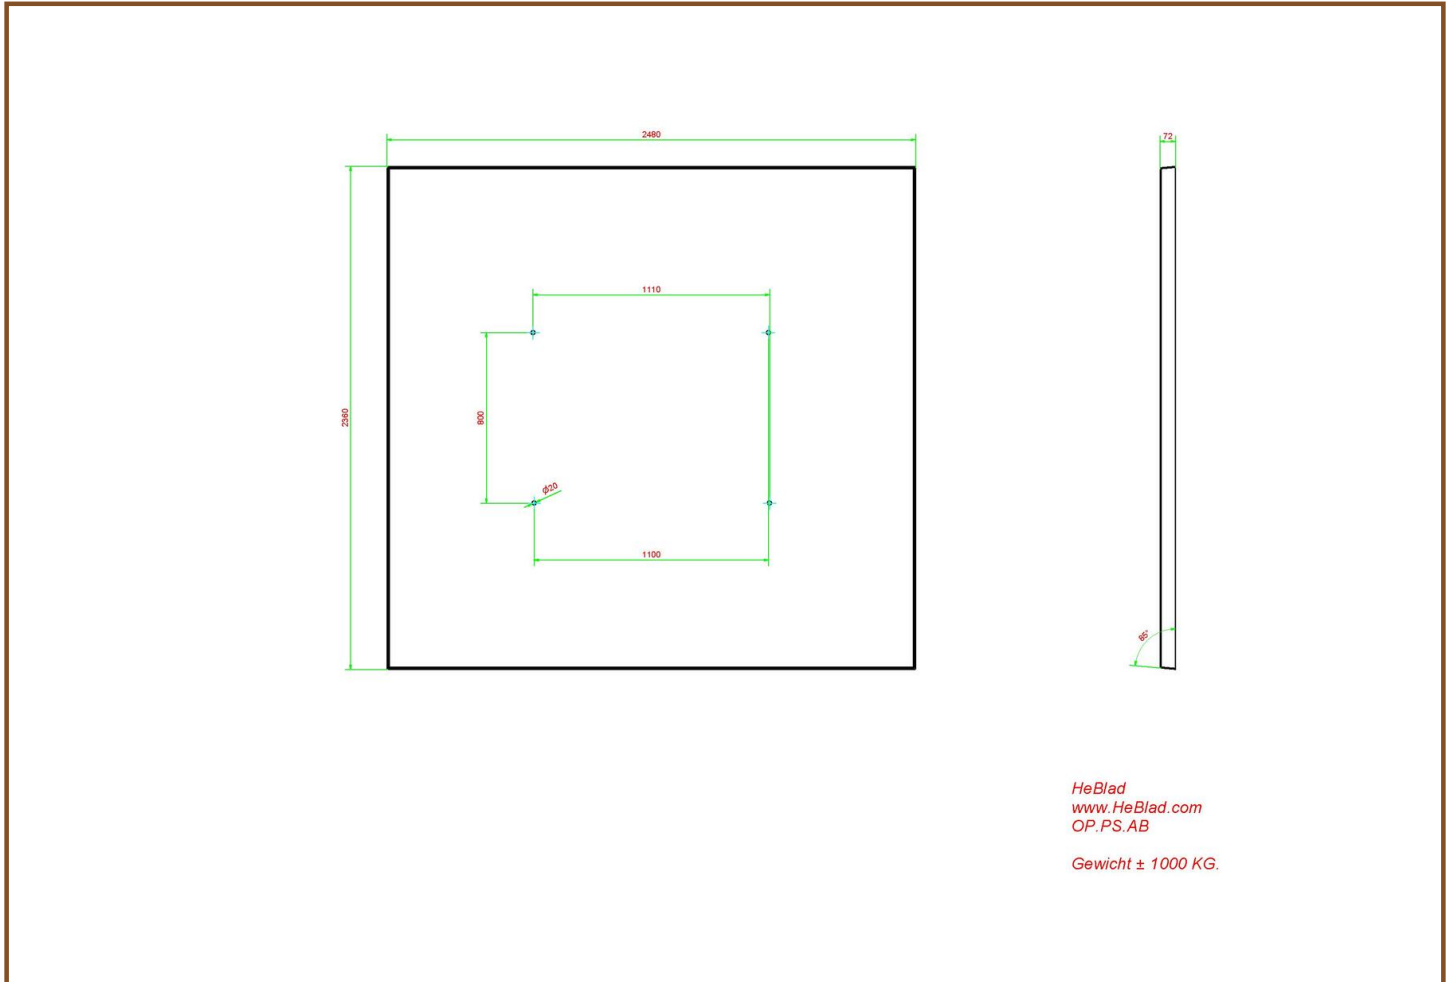

Spécifications Onderplaat Picknickset Antraciet-Beton

Code de produit	OP.PS.AB	Finition de surface	profile antiderapante
Couleur	Béton anthracite	Installation de levage	Manchon à vis en béton M10
Dimensions (L x P x H)	248 x 236 x 7,2 cm	Préparation de montage	trous de passage pour boulons
Poids	1000 kg		

Produits associés

Onze producten worden geleverd vanuit onze fabriek in Nederland.