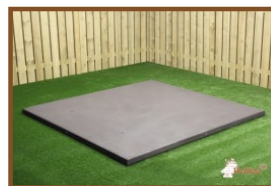

Spécifications Picknickset Standaard Antraciet-Beton

Code de produit	PS.ST.AB	Épaisseur plateau de table	7.2 cm
Couleur	Béton anthracite	Hauteur d'assise	49.7 cm
Dimensions (L x P x H)	180 x 192 x 75 cm	Poids	905 kg
Dimension du plateau (L x H)	180 x 90 cm	Matériel assise	Béton
Hauteur de la table	74.7 cm	Écartement entre les pieds	111 cm (la distance de centre à centre)

Produits associés

OP.PS.AB

Onze producten worden geleverd vanuit onze fabriek in Nederland.