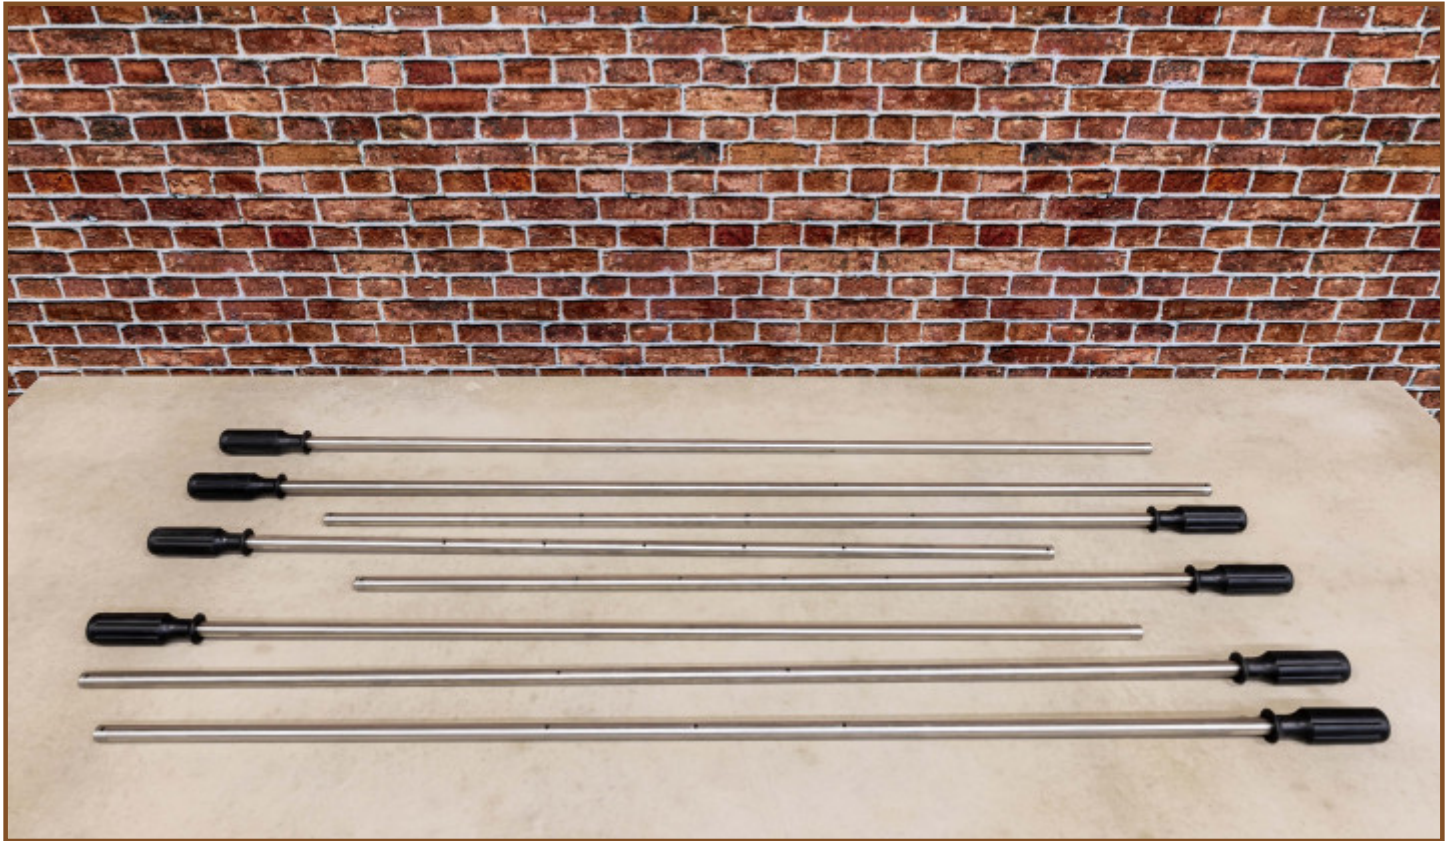

Complete stangenset, 8 stuks

Code de produit: HB.FB.Rodset

€ 375,00 hors TVA

(€ 453,75 TVA incl.)

Massieve stangenset voor tafelvoetbalspel

Tafelvoetbal wordt gespeeld op een speltafel die is uitgerust met massieve roestvrijstalen stangen. Iedere stang heeft een eigen indeling met gaten. Hierin worden namelijk de poppetjes vastgezet, op elke stang op een andere plek. Bij het vervangen van de stangen is het dus essentieel dat de juiste stangen op de goede plek worden teruggeplaatst, anders kan het spel niet goed worden gespeeld. Met deze set van 8 stangen heeft u altijd de juiste stang bij de hand. Wanneer u slechts

e

e

enkele stang wilt vervangen, kunt u er ook voor kiezen om alleen die ene stang te bestellen. Let dan goed op dat u de juiste stang kiest. Bij twijfel adviseren wij u om contact met ons op te nemen.

Hoe wordt een voetbalstang vervangen?

Voor het vervangen van de voetbalstang demonteert u alle poppetjes, handvatten, rubbers en oogbeschermers. Dit doet u met behulp van een

Onze producten worden geleverd vanuit onze fabriek in Nederland. 29 april 2024 - Prix sujets à changement