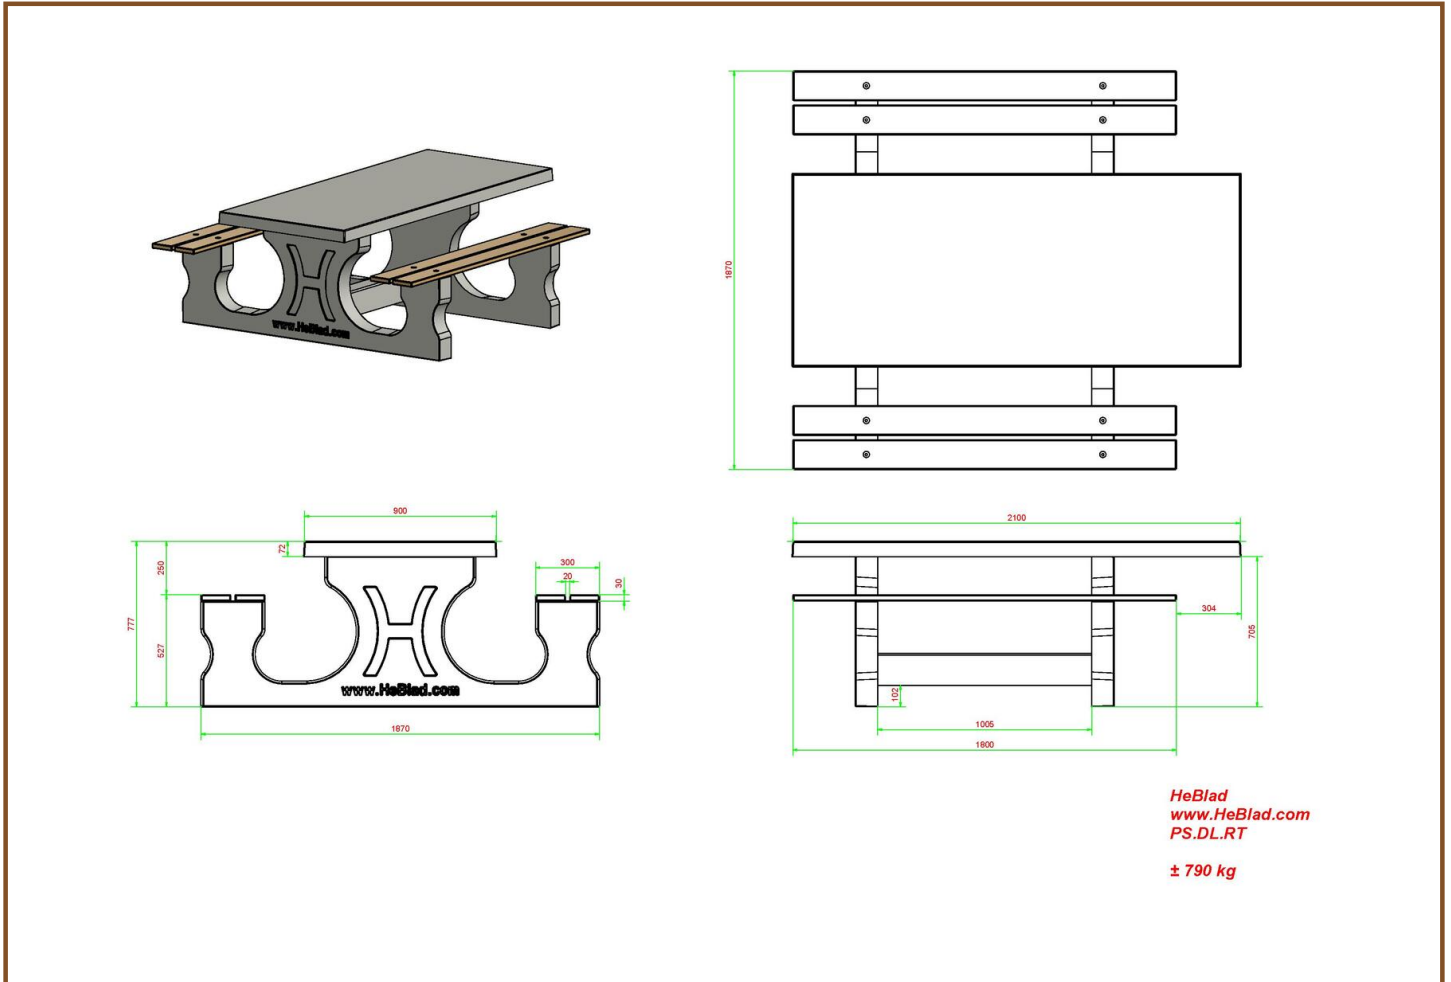

Spécifications Picknickset DeLuxe Rolstoeltoegankelijk

Code de produit	PS.DL.RT	Epaisseur plateau de table	7.2 cm
Couleur	Béton naturel	Hauteur d'assise	52.7 cm
Dimensions (L x P x H)	210 x 187 x 78 cm	Poids	790 kg
Dimension du plateau (L x H)	210 x 90 cm	Matériel assise	Bambou
Hauteur de la table	77.7 cm	Écartement entre les pieds	111 cm (la distance de centrage)

Produits associés

Onze producten worden geleverd vanuit onze fabriek in Nederland.