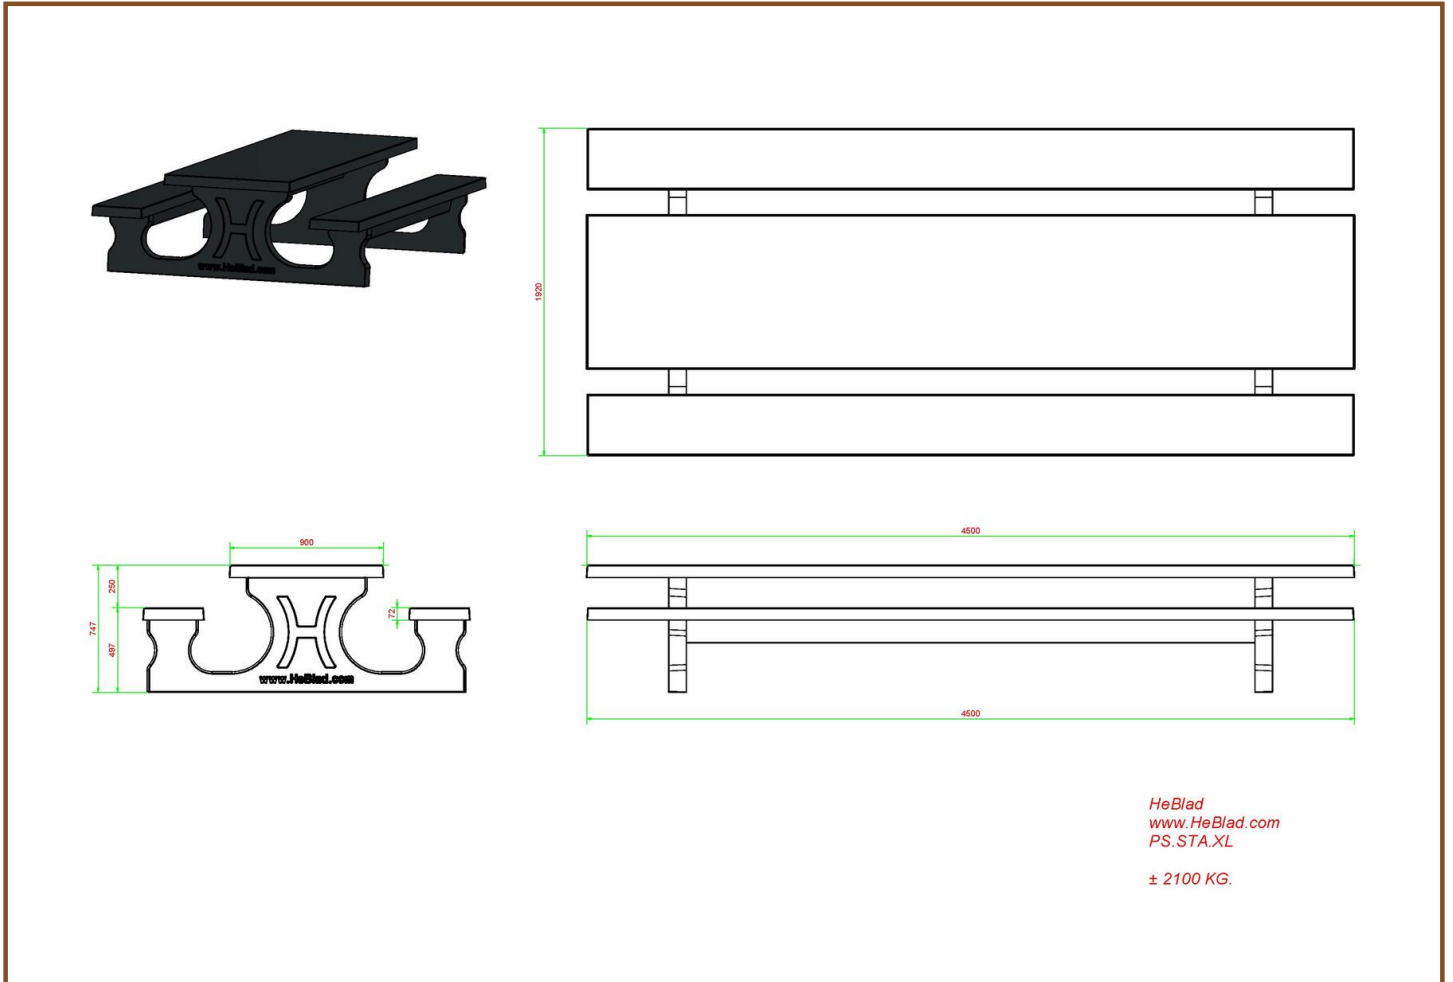

Spécifications Picknickset Standaard XL Antraciet

Code de produit	PS.STA.XL	Epaisseur plateau de table	7.2 cm
Couleur	Anthracite laqué	Hauteur d'assise	49.7 cm
Dimensions (L x P x H)	450 x 192 x 75 cm	Poids	2100 kg
Dimension du plateau (L x H)	450 x 90 cm	Matériel assise	Beton
Hauteur de la table	74.7 cm	Écartement entre les pieds	354,5 cm (la distance de cer

Produits associés

Onze producten worden geleverd vanuit onze fabriek in Nederland.