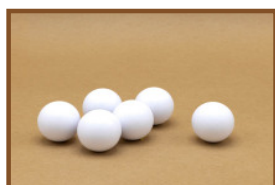

Spécifications Tafelvoetbalballetjes, 25 stuks

Code de produit

HB.FB.25White

Produits associés

HB.FB.6White