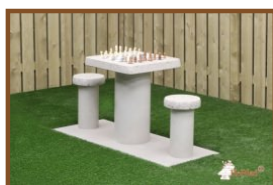

Spécifications Voetbalpop per stuk

Code de produit

HB.FB.DOLL

Produits associés

GT.CH.G2

Onze producten worden geleverd vanuit onze fabriek in Nederland.