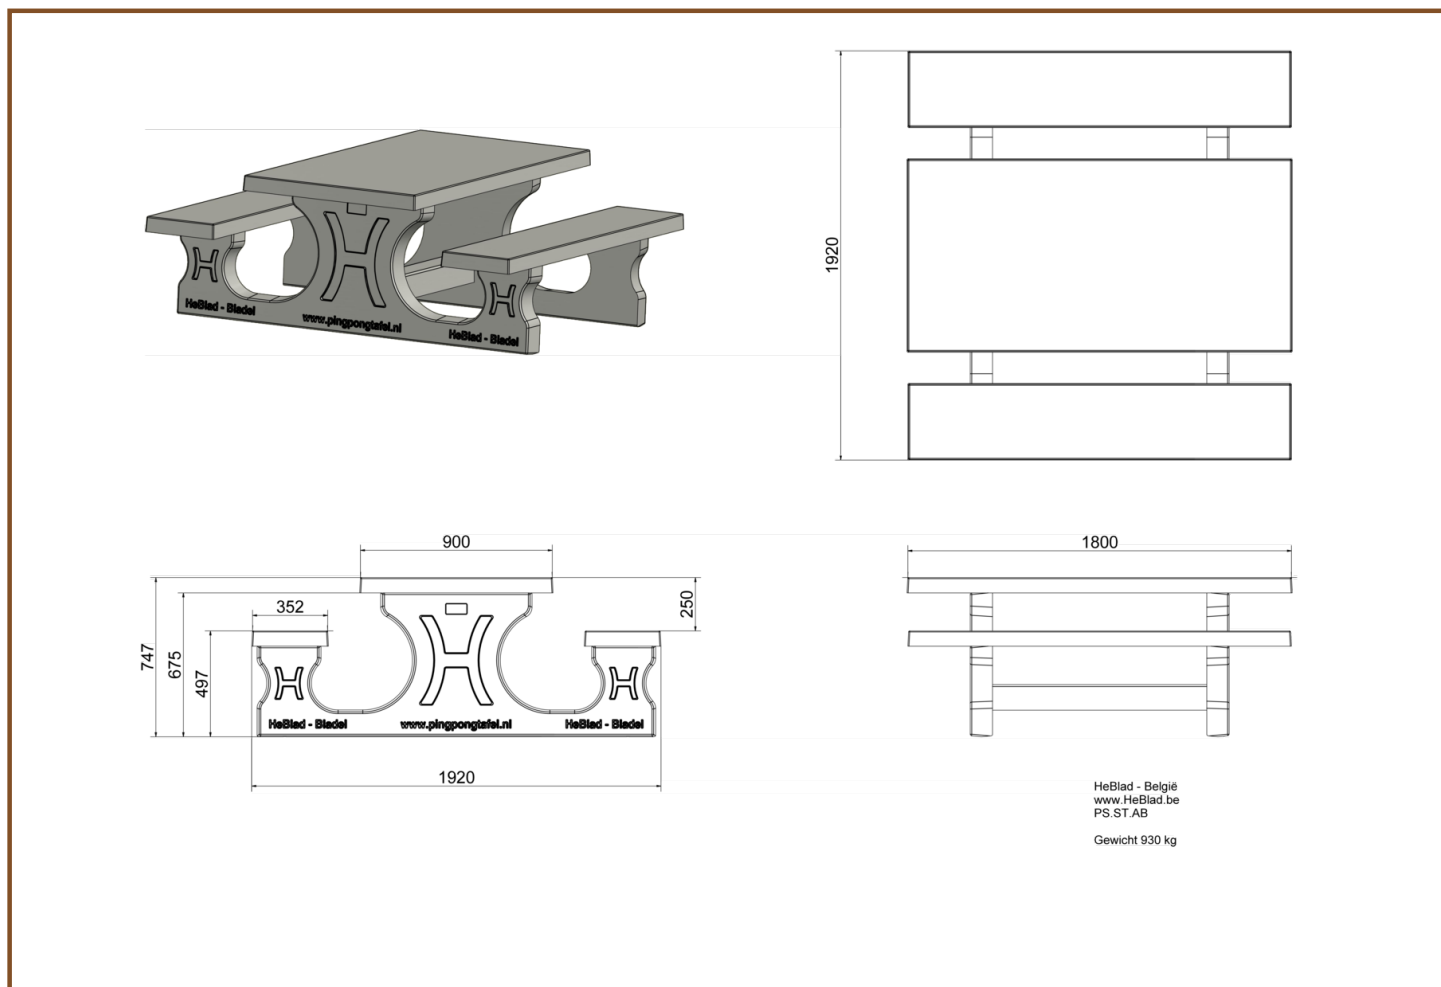

Spécifications Picknickset DeLuxe Antraciet-Beton

Code produit	PS.DL.AB	Epaisseur plateau de table	7.2 cm
Couleur	Béton anthracite	Hauteur d'assise	49.7 cm
Dimensions (L x P x H)	180 x 187 x 75 cm	Poids	750 kg
Dimension du plateau (L x H)	180 x 90 cm	Matériel assise	Bambou
Hauteur de la table	74.7 cm	Écartement entre les pieds	111 cm (la distance de centr