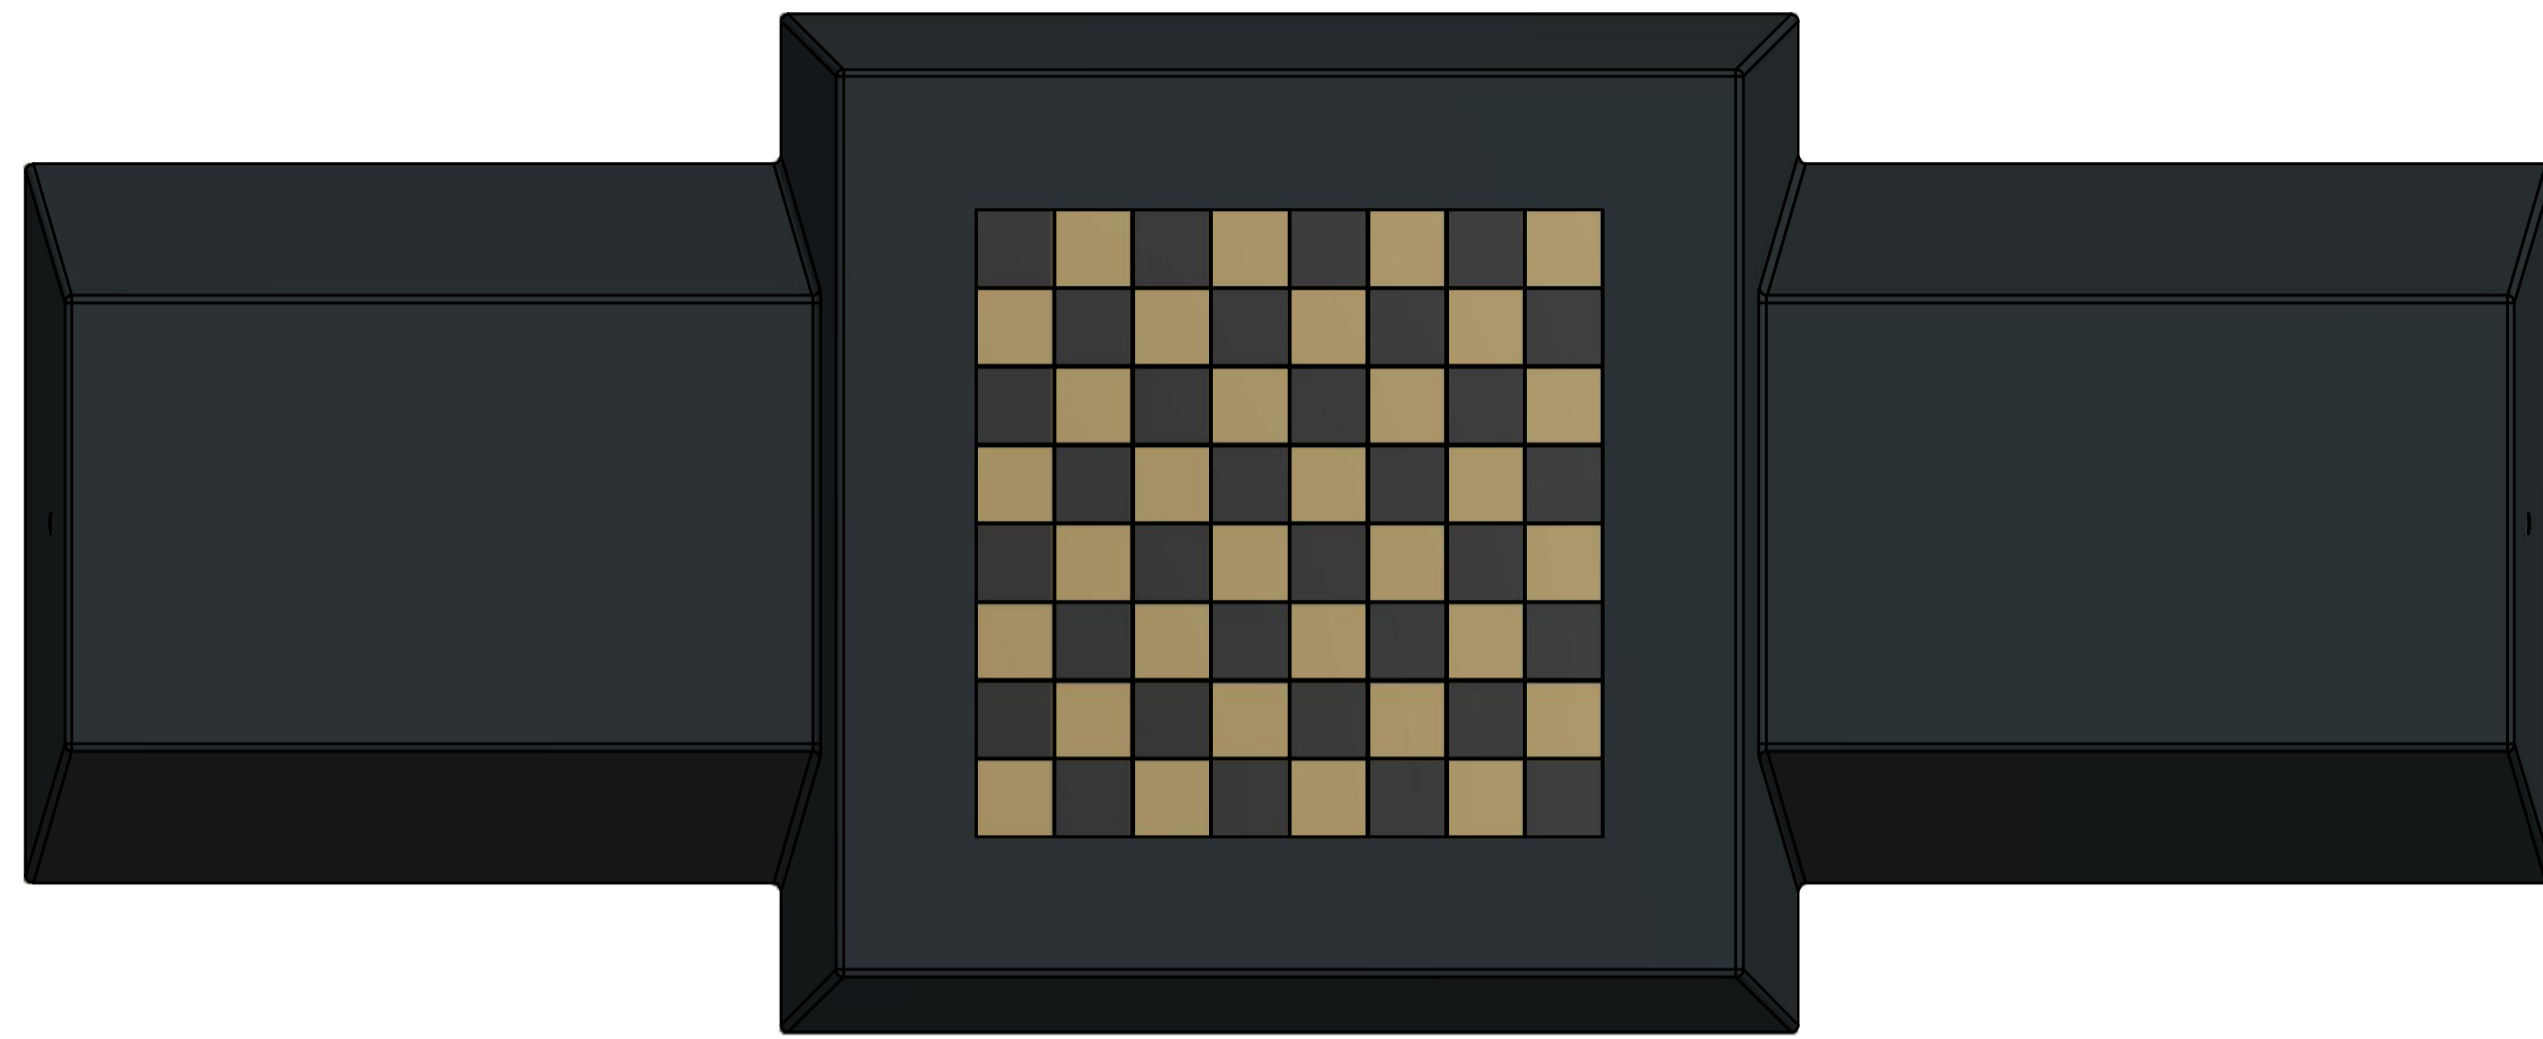

HeBlad
www.HeBlad.com
BB.CH.AB

Gewicht ± 1140 KG.

HeBlad
www.HeBlad.com
BB.CH.AB

Gewicht ± 1140 KG.