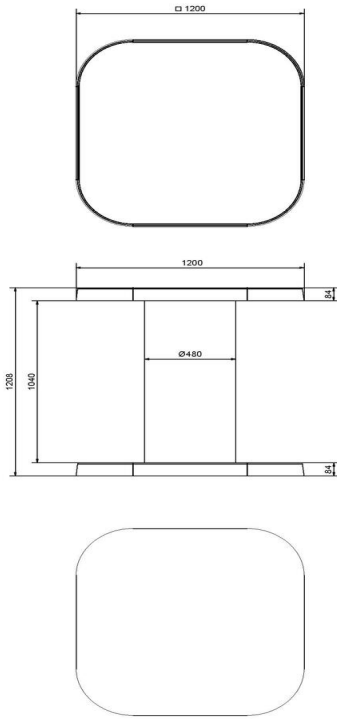

Onze producten worden geleverd vanuit onze fabriek in Nederland.

HeBlad
www.HeBlad.com
HB.ST.A
Gewicht ± 830 KG

Specificaties Statafel Antraciet

Productcode	HB.ST.A	Hoogte tafelblad	113 cm
Kleur	Antraciet gelakt, RAL 701	Dikte tafelblad	8.4 cm
Afmetingen (L x B x H)	120 x 120 x 113 cm	Gewicht	985 kg
Afmetingen tafelblad (L x B)	120 x 120 cm		