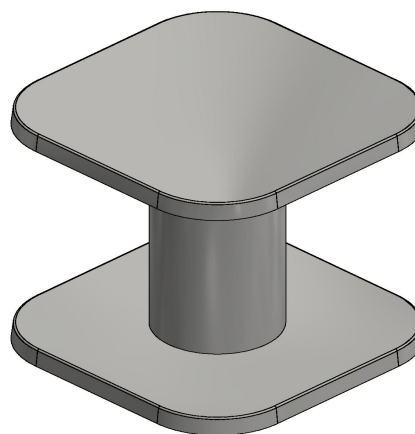

Statafel Naturel Beton

Code de produit: HB.ST

Betonnen Statafel naturel beton

Deze statafel is gegoten uit één stuk beton en daarom bijzonder sterk en zwaar. Wegwaaien, diefstal en vandalisme is daardoor niet uitnodigend. Het is een ideaal meubelstuk voor op het schoolplein, bij uw horecagelegenheid, op uw terras, in het park of zelfs in uw tuin. Het bovenblad is even groot als het onderblad. De tafel is stevig, solide en ook mooi om te zien. Deze betonnen statafel zal overal buiten mensen uitnodigen om een pauze te nemen en iets te eten, iets te drinken of even te kletsen.

De betonnen statafel specificaties

U bent kwaliteit van ons gewend en onze statafel is daar geen uitzondering op. Dat blijkt wel uit de specificaties:

- Extra stevig en solide: uit één stuk beton gegoten.
 - Bestand tegen alle weersomstandigheden en gemakkelijk schoon te maken.
 - Bijna 1000 kilo zwaar, dus kan niet omwaaien of gestolen worden.
 - Afmetingen: 120x120x113 centimeter.
 - Een stijlvolle tafel die in verscheidene situaties buiten veel zal worden gebruikt.
- Sterk en ongevoelig voor diefstal

Onze producten worden geleverd vanuit onze fabriek in Nederland.

HeBlad
www.HeBlad.com
HB.ST
Gewicht ± 830 KG

Spécifications Statafel Naturel Beton

Code de produit	HB.ST	Hauteur de la table	113 cm
Couleur	Béton naturel	Épaisseur du plateau de table	5 cm
Dimensions (L x l x h)	120 x 120 x 113 cm	Poids	985 kg
Dimensions du plateau de table (L x l)	120 x 120 cm		