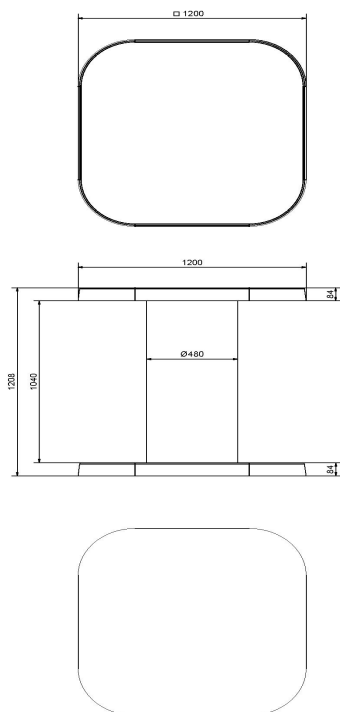

De betonnen statafel specificaties

U bent kwaliteit van ons gewend en onze statafel is daar geen uitzondering op. Dat blijkt wel uit de specificaties:

- Extra stevig en solide: uit één stuk beton gegoten.
 - Bestand tegen alle weersomstandigheden en gemakkelijk schoon te maken.
 - Bijna 1000 kilo zwaar, dus kan niet omwaaien of gestolen worden.
 - Afmetingen: 120x120x113 centimeter.
 - Een stijlvolle tafel die in verscheidene situaties buiten veel zal worden gebruikt.
- Sterk en ongevoelig voor diefstal

Onze producten worden geleverd vanuit onze fabriek in Nederland.

HeBlad
www.HeBlad.com
HB.ST
Gewicht ± 830 KG

Spécifications Statafel Naturel Beton

Code de produit	HB.ST	Hauteur de la table	113 cm
Couleur	Béton naturel	Épaisseur du plateau de table	5 cm
Dimensions (L x l x h)	120 x 120 x 113 cm	Poids	985 kg
Dimensions du plateau de table (L x l)	120 x 120 cm		