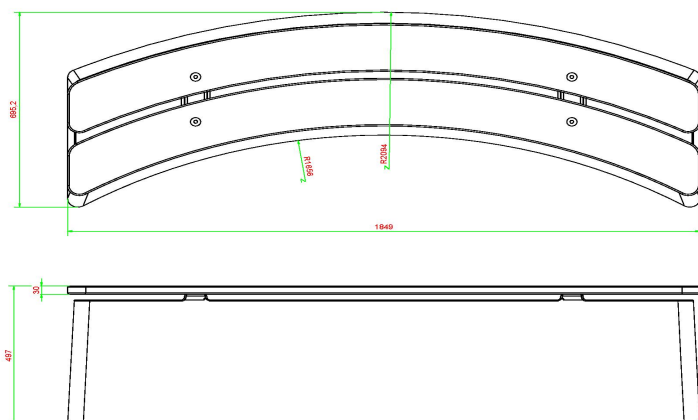

Onze producten worden geleverd vanuit onze fabriek in Nederland.

HeBlad
www.HeBlad.com
BB.DLA.OV

gewicht ± 825 KG.

Spécifications Betonbank DeLuxe Ovaal Antraciet

Code de produit	BB.DLA.OV	Matériau d'assise	Bambou
Couleur	Anthracite laqué	Nombre d'assises	4
Dimensions (L x l x h)	185 x 70 x 50 cm	Poids	825 kg
Hauteur d'assise	50 cm		