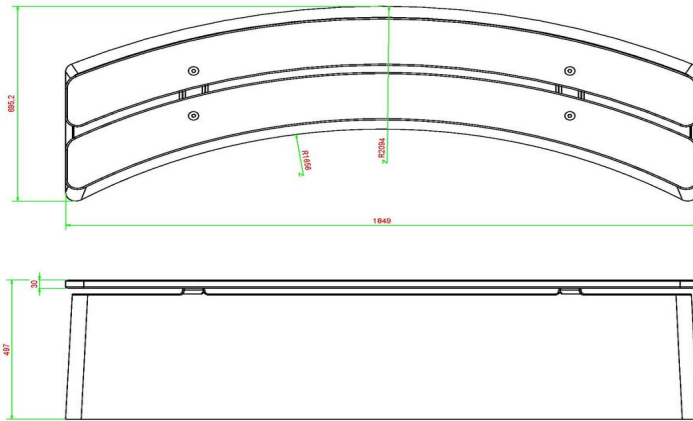

Onderplaat optioneel

Voor elke betonbank is optioneel een onderplaat bij te bestellen. Dit geeft de bank meer stabiliteit en de ruimte rond de betonbank is makkelijk schoon en netje te houden. De onderplaat is altijd optioneel en wordt niet automatisch met de bank meegeleverd. U kunt altijd contact opnemen als u vragen heeft over de onderplaat, de betonbank of andere producten van HeBlad. We horen graag van u.

Onze producten worden geleverd vanuit onze fabriek in Nederland.

HeBlad
www.HeBlad.com
BB.DLA.OV
gewicht ± 825 KG.

Spécifications Betonbank DeLuxe Ovaal Antraciet

Code de produit	BB.DLA.OV	<meta charset="UTF-8" />Materiau d'assise	
Couleur	Anthracite laqué	Nombre d'assises	4
Dimensions (<meta charset="UTF-8" />L x l x h) &nb	1849 x 896,2 x 50	Poids	825 kg
Hauteur d'assise	50 cm		