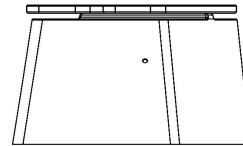

HeBlad
www.HeBlad.com
BB.DL.OV
gewicht ± 825 KG.

Spécifications Betonbank DeLuxe Ovaal

Code de produit	BB.DL.OV	Matériau d'assise	Bambou
Couleur	Béton naturel	Nombre d'assises	4
Dimensions (L x l x h)	185 x 70 x 50 cm	Poids	825 kg
Hauteur d'assise	50 cm