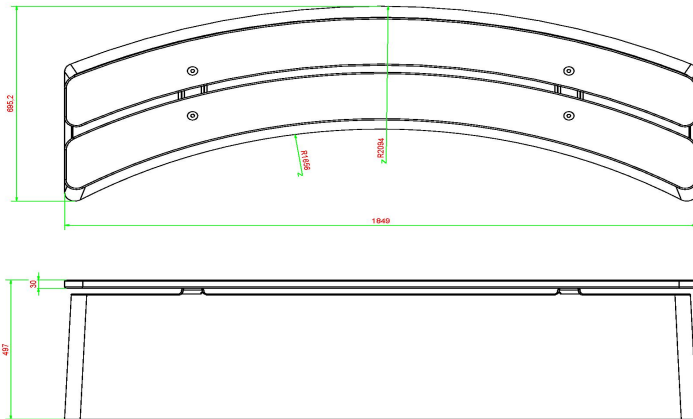

HeBlad
www.HeBlad.com
BB.DL.OV
gewicht ± 825 KG.

Spécifications Betonbank DeLuxe Ovaal

Code de produit	BB.DL.OV	Matériau d'assise	Bambou
Couleur	Béton naturel	Nombre d'assises	4
Dimensions (L x l x h)	185 x 70 x 50 cm	Poids	825 kg
Hauteur d'assise	50 cm		

Produits associés

Onze producten worden geleverd vanuit onze fabriek in Nederland.