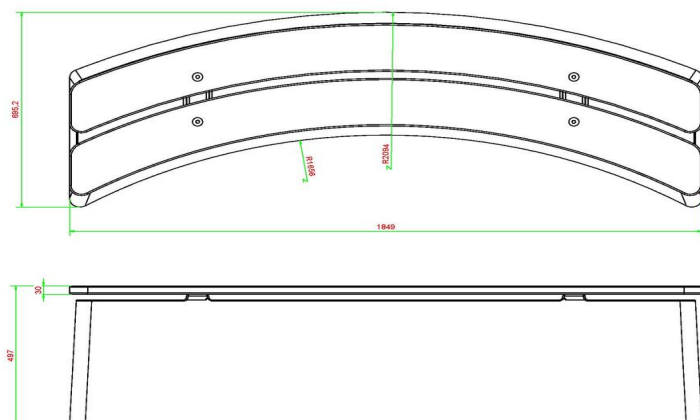

Onze producten worden geleverd vanuit onze fabriek in Nederland.

HeBlad
www.HeBlad.com
BB.DL.OV

gewicht ± 825 KG.

Spécifications Betonbank DeLuxe Ovaal

| | | | |
|------------------------|------------------|-------------------|--------|
| Code de produit | BB.DL.OV | Matériau d'assise | Bambou |
| Couleur | Béton naturel | Nombre d'assises | 4 |
| Dimensions (L x l x h) | 185 x 70 x 50 cm | Poids | 825 kg |
| Hauteur d'assise | 50 cm | | |