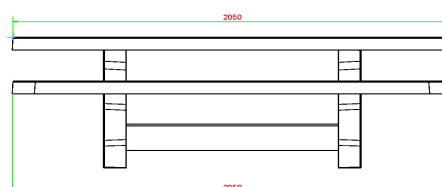

geeft dat sierlijke extra en de stevigheid komt van het beton.

De picknickset standaard antraciet ovaal

Een belangrijke vraag om te stellen wanneer u voornemens bent een picknickset te bestellen: waar moet ik op letten bij het kopen van een picknickset? Bepaal vooraf de exacte locatie waar de picknickset komt te staan en of de locatie toegankelijk is voor levering van de set. De minimale eisen voor de locatie en levering vindt u in de leveringsvoorwaarden, maar u kunt hiervoor ook altijd contact met ons opnemen. De maatvoeringen van de picknickset standaard antraciet ovaal zijn in totaal 211 x 205 x 75 cm en u dient natuurlijk rekening te houden met extra bewegingsruimte om de set heen.

Combineer de picknicksets met speltafels

Als u de ruimte heeft is het fantastisch om uw locatie te voorzien van meerdere picknicksets. Of combineer de picknicktafel met enkele bankjes, een tafeltennistafel of bijvoorbeeld een schaaktafel. Zo creëert u een plek waar jong en oud elkaar ontmoet. Benieuwd naar de mogelijkheden of heeft u vragen over de producten van HeBlad? Neem dan contact met ons op, we adviseren u graag.

Onze producten worden geleverd vanuit onze fabriek in Nederland.

HeBlad
www.HeBlad.com
PS.STA.OV

± 950 KG.

Spécifications Picknickset Standaard Antraciet Ovaal

Code de produit	PS.STA.OV	Hauteur d'assise	50 cm
Couleur	Anthracite laqué	Matériau d'assise	Béton
Dimensions (L x l x h)	211 x 205 x 75 cm	Écartement entre les pieds	110 cm (la distance de centre à centre)
Dimensions du plateau de table (L x l)	205 x 110 cm	Poids	950 kg
Épaisseur du plateau de table	7 cm	Nombre d'assises	8
Hauteur de la table	75 cm		