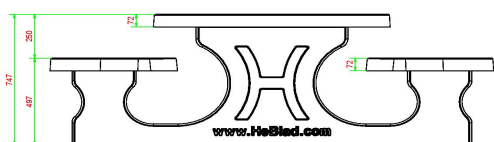

geeft dat sierlijke extra en de stevigheid komt van het beton.

De picknickset standaard antraciet ovaal

Een belangrijke vraag om te stellen wanneer u voornemens bent een picknickset te bestellen: waar moet ik op letten bij het kopen van een picknickset? Bepaal vooraf de exacte locatie waar de picknickset komt te staan en of de locatie toegankelijk is voor levering van de set. De minimale eisen voor de locatie en levering vindt u in de leveringsvoorwaarden, maar u kunt hiervoor ook altijd contact met ons opnemen. De maatvoeringen van de picknickset standaard antraciet ovaal zijn in totaal 211 x 205 x 75 cm en u dient natuurlijk rekening te houden met extra bewegingsruimte om de set heen.

Onze producten worden geleverd vanuit onze fabriek in Nederland.

HeBlad
www.HeBlad.com
PS.STA.OV

± 950 KG.

Spécifications Picknickset Standaard Antraciet Ovaal

Code de produit	PS.STA.OV	Hauteur d'assise	50 cm
Couleur	Anthracite laqué	Matériau d'assise	Béton
Dimensions (L x l x h)	211 x 205 x 75 cm	Écartement entre les pieds	110 cm (la distance de centre à centre)
Dimensions du plateau de table (L x l)	205 x 110 cm	Poids	950 kg
Épaisseur du plateau de table	7 cm	Nombre d'assises	8
Hauteur de la table	75 cm		