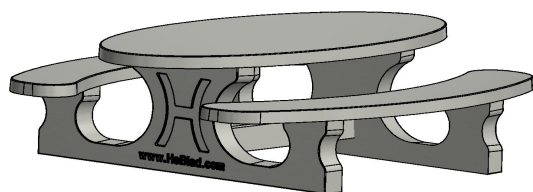

HeBlad
www.HeBlad.com
PS.ST.OV

± 950 KG.

Specificaties Picknickset Standaard Ovaal

Productcode	PS.ST.OV	Zithoogte	50 cm
Kleur	Naturel Beton	Materiaal zitvlak	Beton
Afmetingen (L x B x H)	211 x 205 x 75 cm	Pootafstand	110 cm (hart op hart)
Afmetingen tafelblad (L x B)	205 x 110 cm	Gewicht	950 kg
Dikte tafelblad	7 cm	Aantal zitplaatsen	8
Hoogte tafelblad	75 cm