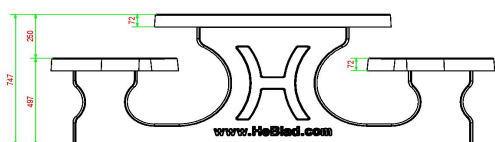

HeBlad
www.HeBlad.com
PS.ST.OV

± 950 KG.

Specificaties Picknickset Standaard Ovaal

Productcode	PS.ST.OV	Zithoogte	50 cm
Kleur	Naturel Beton	Materiaal zitvlak	Beton
Afmetingen (L x B x H)	211 x 205 x 75 cm	Pootafstand	110 cm (hart op hart)
Afmetingen tafelblad (L x B)	205 x 110 cm	Gewicht	950 kg
Dikte tafelblad	7 cm	Aantal zitplaatsen	8
Hoogte tafelblad	75 cm