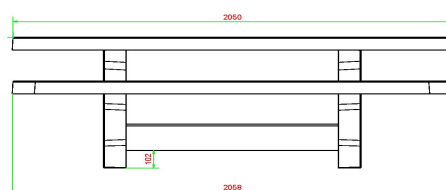

HeBlad
www.HeBlad.com
PS.ST.OV

± 950 KG.

Specificaties Picknickset Standaard Ovaal

Productcode	PS.ST.OV	Zithoogte	50 cm
Kleur	Naturel Beton	Materiaal zitvlak	Beton
Afmetingen (L x B x H)	211 x 205 x 75 cm	Pootafstand	110 cm (hart op hart)
Afmetingen tafelblad (L x B)	205 x 110 cm	Gewicht	950 kg
Dikte tafelblad	7 cm	Aantal zitplaatsen	8
Hoogte tafelblad	75 cm