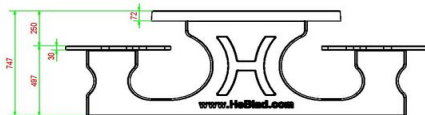

Onze producten worden geleverd vanuit onze fabriek in Nederland.

HeBlad
www.HeBlad.com
PS.DLA.OV

± 750 KG.

Spécifications Picknickset DeLuxe Ovaal Antraciet

Code de produit	PS.DLA.OV	Hauteur d'assise	50 cm
Couleur	Anthracite laqué	Matériau d'assise	Bambou
Dimensions (L x l x h)	211 x 205 x 75 cm	Écartement entre les pieds	110 cm (la distance de centre à centre)
Dimensions du plateau de table (L x l)	205 x 110 cm	Poids	750 kg
Épaisseur du plateau de table	7 cm	Nombre d'assises	8
Hauteur de la table	75 cm		