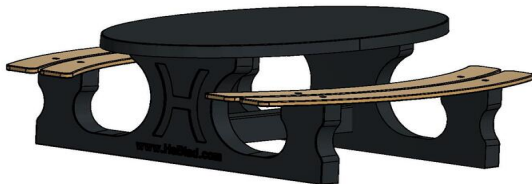

Picknickset DeLuxe Antraciet Ovaal

De oogstrelende ovale picknickset met bamboe zitting is gelakt met een schitterende antraciet kleur. Dit geeft de robuuste set een warme uitstraling die versterkt wordt door het bamboe dat gebruikt is voor het zitgedeelte van de set. Het beton, de laklaag en het bamboe gaan levenslang mee in weer en wind. Door de ovale vorm hebben de gebruikers beter zicht op elkaar en u heeft een unieke picknickset met een prachtig uiterlijk op uw terrein staan.

Andere modellen picknicksets van HeBlad

Picknicksets zijn bij ons in veel verschillende uitvoering beschikbaar, zowel in vorm en kleur als in afmeting en uitvoering. In de serie antraciet gelakt heeft u keuze uit de picknickset standaard antraciet, DeLuxe antraciet, standaard antraciet ovaal, DeLuxe antraciet ovaal, DeLuxe antraciet rolstoeltoegankelijk, standaard antraciet rolstoeltoegankelijk en standaard XL antraciet. Dit zelfde aanbod geldt ook voor de naturel beton uitvoeringen en antraciet betonnen picknicksets. Op de pagina picknicksets heeft u duidelijk zicht op alle soorten picknicksets die we aanbieden. Heeft u hier vragen over, neem dan contact met ons op.

Onze producten worden geleverd vanuit onze fabriek in Nederland.

HeBlad
www.HeBlad.com
PS.DLA.OV

± 750 KG.

Spécifications Picknickset DeLuxe Ovaal Antraciet

Code de produit	PS.DLA.OV	Hauteur d'assise	50 cm
Couleur	Anthracite laqué	Matériau d'assise	Bambou
Dimensions (L x l x h)	211 x 205 x 75 cm	Écartement entre les pieds	110 cm (la distance de centre à centre)
Dimensions du plateau de table (L x l)	205 x 110 cm	Poids	750 kg
Épaisseur du plateau de table	7 cm	Nombre d'assises	8
Hauteur de la table	75 cm		