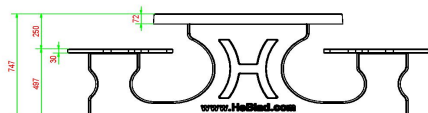

Onze producten worden geleverd vanuit onze fabriek in Nederland.

HeBlad
www.HeBlad.com
PS.DLA.OV

± 750 KG.

Spécifications Picknickset DeLuxe Ovaal Antraciet

Code de produit	PS.DLA.OV	Hauteur d'assise	50 cm
Couleur	Anthracite laqué	Matériau d'assise	Bambou
Dimensions (L x l x h)	211 x 205 x 75 cm	Écartement entre les pieds	110 cm (la distance de centre à centre)
Dimensions du plateau de table (L x l)	205 x 110 cm	Poids	750 kg
Épaisseur du plateau de table	7 cm	Nombre d'assises	8
Hauteur de la table	75 cm		