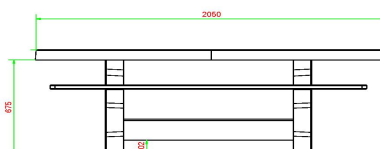

Onze producten worden geleverd vanuit onze fabriek in Nederland.

HeBlad
www.HeBlad.com
PS.DLA.OV

± 750 KG.

Spécifications Picknickset DeLuxe Ovaal Antraciet

Code de produit	PS.DLA.OV	Hauteur d'assise	50 cm
Couleur	Anthracite laqué	Matériau d'assise	Bambou
Dimensions (L x l x h)	211 x 205 x 75 cm	Écartement entre les pieds	110 cm (la distance de centre à centre)
Dimensions du plateau de table (L x l)	205 x 110 cm	Poids	750 kg
Épaisseur du plateau de table	7 cm	Nombre d'assises	8
Hauteur de la table	75 cm		