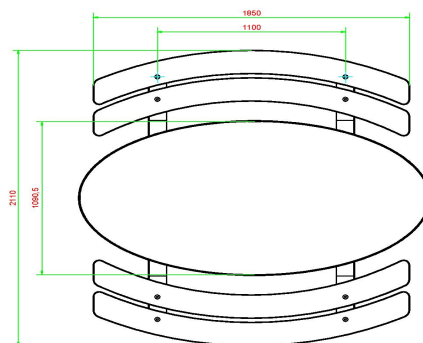

Onze producten worden geleverd vanuit onze fabriek in Nederland.

HeBlad
www.HeBlad.com
PS.DLA.OV

± 750 KG.

Spécifications Picknickset DeLuxe Ovaal Antraciet

Code de produit	PS.DLA.OV	Hauteur d'assise	50 cm
Couleur	Anthracite laqué	Matériau d'assise	Bambou
Dimensions (L x l x h)	211 x 205 x 75 cm	Écartement entre les pieds	110 cm (la distance de centre à centre)
Dimensions du plateau de table (L x l)	205 x 110 cm	Poids	750 kg
Épaisseur du plateau de table	7 cm	Nombre d'assises	8
Hauteur de la table	75 cm		