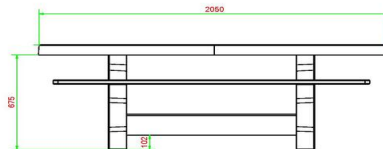

Onze producten worden geleverd vanuit onze fabriek in Nederland.

HeBlad
www.HeBlad.com
PS.DLA.OV

± 750 KG.

Spécifications Picknickset DeLuxe Ovaal Antraciet

Code de produit	PS.DLA.OV	Hauteur d'assise	50 cm
Couleur	Anthracite laqué	Matériau d'assise	Bambou
Dimensions (L x l x h)	211 x 205 x 75 cm	Écartement entre les pieds	110 cm (la distance de centre à centre)
Dimensions du plateau de table (L x l)	205 x 110 cm	Poids	750 kg
Épaisseur du plateau de table	7 cm	Nombre d'assises	8
Hauteur de la table	75 cm		