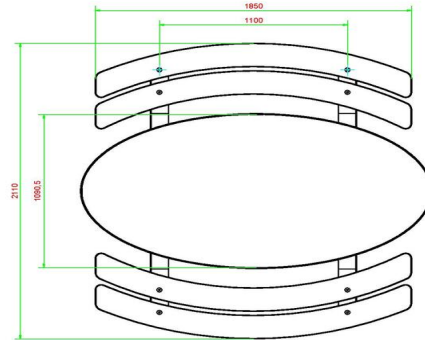

Onze producten worden geleverd vanuit onze fabriek in Nederland.

HeBlad
www.HeBlad.com
PS.DLA.OV

± 750 KG.

Spécifications Picknickset DeLuxe Ovaal Antraciet

Code de produit	PS.DLA.OV	Hauteur d'assise	50 cm
Couleur	Anthracite laqué	Matériau d'assise	Bambou
Dimensions (L x l x h)	211 x 205 x 75 cm	Écartement entre les pieds	110 cm (la distance de centre à centre)
Dimensions du plateau de table (L x l)	205 x 110 cm	Poids	750 kg
Épaisseur du plateau de table	7 cm	Nombre d'assises	8
Hauteur de la table	75 cm		