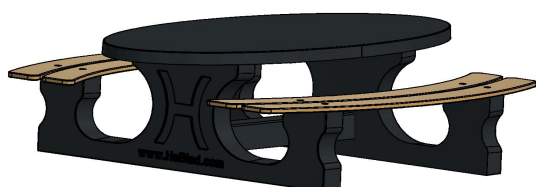

Picknickset DeLuxe Antraciet Ovaal

De oogstrelende ovale picknickset met bamboe zitting is gelakt met een schitterende antraciet kleur. Dit geeft de robuuste set een warme uitstraling die versterkt wordt door het bamboe dat gebruikt is voor het zitgedeelte van de set. Het beton, de laklaag en het bamboe gaan levenslang mee in weer en wind. Door de ovale vorm hebben de gebruikers beter zicht op elkaar en u heeft een unieke picknickset met een prachtig uiterlijk op uw terrein staan.

Onze producten worden geleverd vanuit onze fabriek in Nederland.

HeBlad
www.HeBlad.com
PS.DLA.OV

± 750 KG.

Spécifications Picknickset DeLuxe Ovaal Antraciet

Code de produit	PS.DLA.OV	Hauteur d'assise	50 cm
Couleur	Anthracite laqué	Matériau d'assise	Bambou
Dimensions (L x l x h)	211 x 205 x 75 cm	Écartement entre les pieds	110 cm (la distance de centre à centre)
Dimensions du plateau de table (L x l)	205 x 110 cm	Poids	750 kg
Épaisseur du plateau de table	7 cm	Nombre d'assises	8
Hauteur de la table	75 cm		