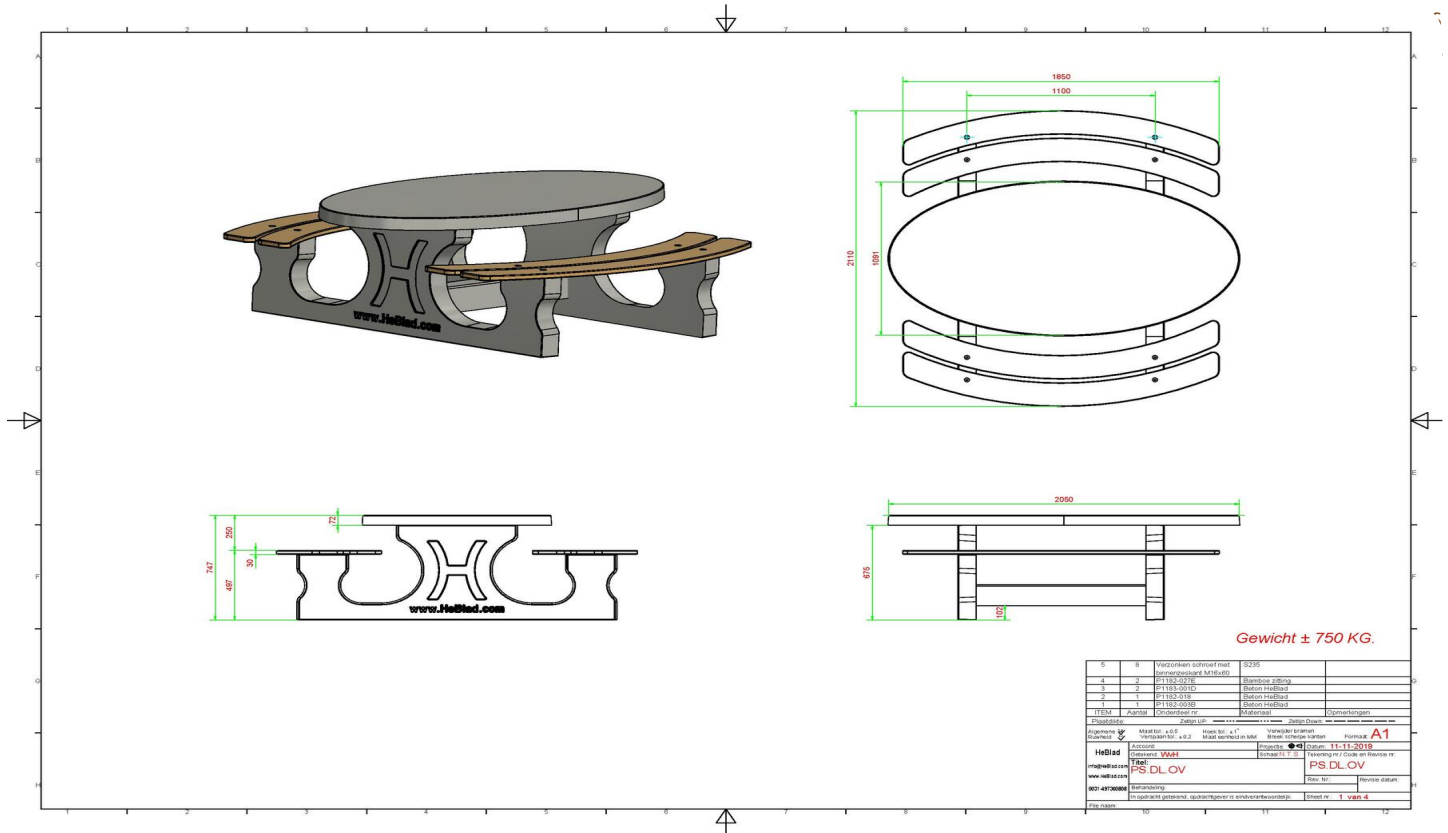

Onderplaat voor de picknickset DeLuxe ovaal

Voor extra stevigheid op de ondergrond, is het raadzaam om een onderplaat te gebruiken. Dit helpt voor de stabiliteit van de set, maar het helpt u ook om grasmaaien om de set heen gemakkelijker te maken. De onderplaat wordt namelijk geplaatst op maaihoogte, dus vervelend onkruid onder de tafel wordt voorkomen en de plek van de picknickset ziet er altijd keurig uit. De onderplaat is van hetzelfde stevige beton gemaakt als de picknickset en heeft exact de juiste afmeting. De onderplaat is los verkrijgbaar.

Onze producten worden geleverd vanuit onze fabriek in Nederland.

Spécifications Picknickset DeLuxe Ovaal

Code de produit	PS.DL.OV	Hauteur d'assise	50 cm
Couleur	Béton naturel	Matériau d'assise	Bambou
Dimensions (L x l x h)	211 x 205 x 75 cm	Écartement entre les pieds	110 cm (la distance de centre à centre)
Dimensions du plateau de table (L x l)	205 x 110 cm	Poids	750 kg
Épaisseur du plateau de table	7 cm	Nombre d'assises	8
Hauteur de la table	75 cm		