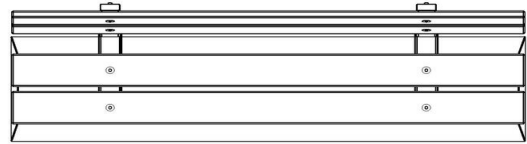

Onze producten worden geleverd vanuit onze fabriek in Nederland.

HeBlad
www.HeBlad.com
BB.DL.ML
gewicht ± 480 KG.

Specificaties Betonbank DeLuxe met Leuning

Productcode	BB.DL.ML	Materiaal zitvlak	Bamboe
Kleur	Naturel Beton	Zithoek	103 graden
Afmetingen (L x B x H)	180 x 45 x 95 cm	Aantal zitplaatsen	4
Zithoogte	48,5 cm	Gewicht	630 kg
Afmetingen zitvlak	180 x 30 cm		