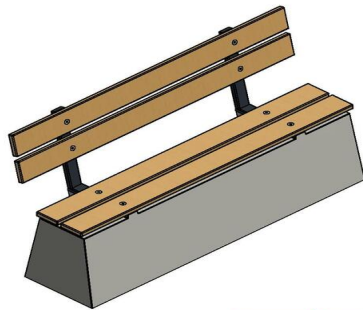

HeBlad
www.HeBlad.com
BB.DL.ML
gewicht ± 480 KG.

Spécifications Betonbank DeLuxe met Leuning

Code de produit	BB.DL.ML	Matériau d'assise	Bambou
Couleur	Béton naturel	Coin d'assise	103 degrés
Dimensions (L x l x h)	180 x 45 x 95 cm	Nombre d'assises	4
Hauteur d'assise	48,5 cm	Poids	630 kg
Dimensions assise	180 x 30 cm