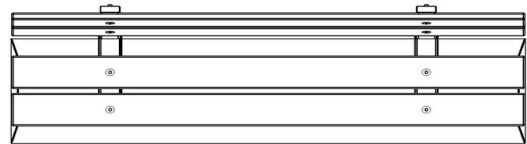

Onze producten worden geleverd vanuit onze fabriek in Nederland.

HeBlad
www.HeBlad.com
BB.DL.ML
gewicht ± 480 KG.

Spécifications Betonbank DeLuxe met Leuning

Code de produit	BB.DL.ML	Matériau d'assise	Bambou
Couleur	Béton naturel	Coin d'assise	103 degrés
Dimensions (L x l x h)	180 x 45 x 95 cm	Nombre d'assises	4
Hauteur d'assise	48,5 cm	Poids	630 kg
Dimensions assise	180 x 30 cm		