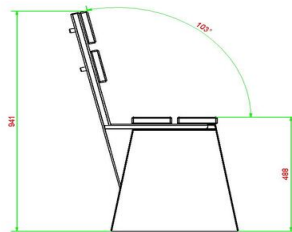

HeBlad
www.HeBlad.com
BB.DL.ML
gewicht ± 480 KG.

Spécifications Betonbank DeLuxe met Leuning

Code de produit	BB.DL.ML	Matériau d'assise	Bambou
Couleur	Béton naturel	Coin d'assise	103 degrés
Dimensions (L x l x h)	180 x 45 x 95 cm	Nombre d'assises	4
Hauteur d'assise	48,5 cm	Poids	630 kg
Dimensions assise	180 x 30 cm