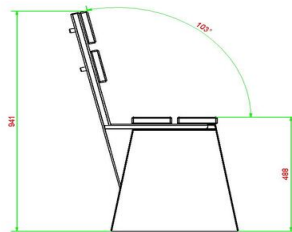

Onze producten worden geleverd vanuit onze fabriek in Nederland.

HeBlad
www.HeBlad.com
BB.DL.ML
gewicht ± 480 KG.

Spécifications Betonbank DeLuxe met Leuning

Code de produit	BB.DL.ML	Matériau d'assise	Bambou
Couleur	Béton naturel	Coin d'assise	103 degrés
Dimensions (L x l x h)	180 x 45 x 95 cm	Nombre d'assises	4
Hauteur d'assise	48,5 cm	Poids	630 kg
Dimensions assise	180 x 30 cm		