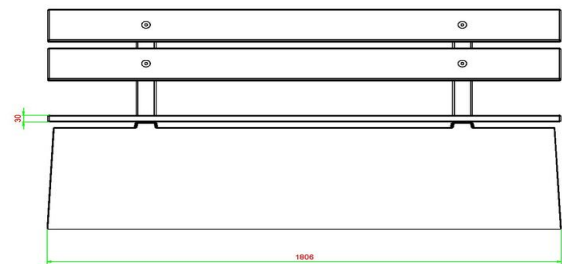

Onze producten worden geleverd vanuit onze fabriek in Nederland.

HeBlad
www.HeBlad.com
BB.DL.ML
gewicht ± 480 KG.

Specificaties Betonbank DeLuxe met Leuning

Productcode	BB.DL.ML	Materiaal zitvlak	Bamboe
Kleur	Naturel Beton	Zithoek	103 graden
Afmetingen (L x B x H)	180 x 45 x 95 cm	Aantal zitplaatsen	4
Zithoogte	48,5 cm	Gewicht	630 kg
Afmetingen zitvlak	180 x 30 cm		