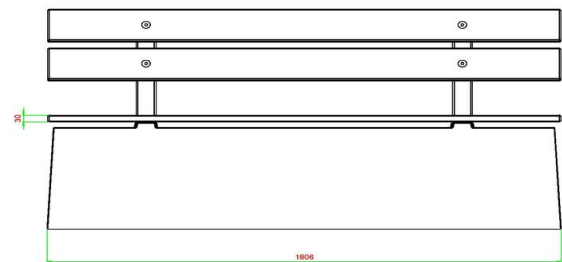

Onze producten worden geleverd vanuit onze fabriek in Nederland.

HeBlad
www.HeBlad.com
BB.DL.ML
gewicht ± 480 KG.

Spécifications Betonbank DeLuxe met Leuning

Code de produit	BB.DL.ML	Matériau d'assise	Bambou
Couleur	Béton naturel	Coin d'assise	103 degrés
Dimensions (L x l x h)	180 x 45 x 95 cm	Nombre d'assises	4
Hauteur d'assise	48,5 cm	Poids	630 kg
Dimensions assise	180 x 30 cm		