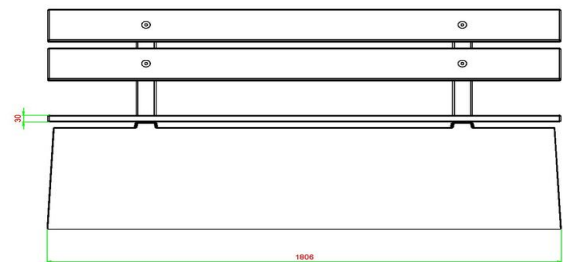

Onze producten worden geleverd vanuit onze fabriek in Nederland.

HeBlad
www.HeBlad.com
BB.DLA.ML
gewicht ± 480 KG.

Spécifications Betonbank DeLuxe Antraciet met Leuning

Code de produit	BB.DLA.ML	<meta charset="UTF-8"/>Materiau d'assise
Couleur	Anthracite laqué	Coin d'assise
Dimensions (<meta charset="UTF-8"/>L x l x h) &nb	180 x 45 x 95 cm	Nombre d'assises
Hauteur d'assise	48,5 cm	Poids
Dimensions assise	180 x 30 cm	