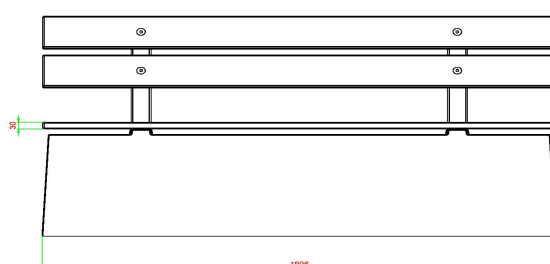

Onze producten worden geleverd vanuit onze fabriek in Nederland.

HeBlad
www.HeBlad.com
BB.DLA.ML
gewicht ± 480 KG.

Spécifications Betonbank DeLuxe Antraciet met Leuning

Code de produit	BB.DLA.ML	Matériau d'assise	Bambou
Couleur	Anthracite laqué	Coin d'assise	103 degrés
Dimensions (L x l x h)	180 x 45 x 95 cm	Nombre d'assises	4
Hauteur d'assise	48,5 cm	Poids	630 kg
Dimensions assise	180 x 30 cm		