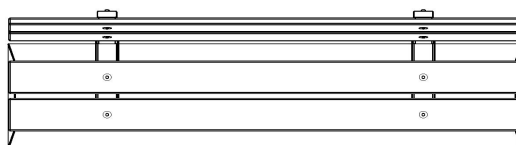

Onze producten worden geleverd vanuit onze fabriek in Nederland.

HeBlad
www.HeBlad.com
BB.DLA.ML
gewicht ± 480 KG.

Spécifications Betonbank DeLuxe Antraciet met Leuning

Code de produit	BB.DLA.ML	Matériau d'assise	Bambou
Couleur	Anthracite laqué	Coin d'assise	103 degrés
Dimensions (L x l x h)	180 x 45 x 95 cm	Nombre d'assises	4
Hauteur d'assise	48,5 cm	Poids	630 kg
Dimensions assise	180 x 30 cm		