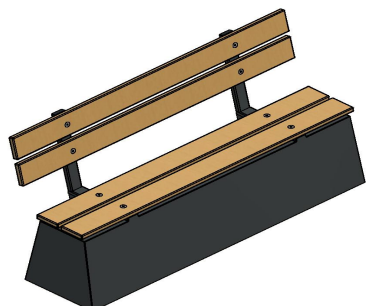

HeBlad
www.HeBlad.com
BB.DLA.ML
gewicht ± 480 KG.

Spécifications Betonbank DeLuxe Antraciet met Leuning

Code de produit	BB.DLA.ML	Matériau d'assise	Bambou
Couleur	Anthracite laqué	Coin d'assise	103 degrés
Dimensions (L x l x h)	180 x 45 x 95 cm	Nombre d'assises	4
Hauteur d'assise	48,5 cm	Poids	630 kg
Dimensions assise	180 x 30 cm