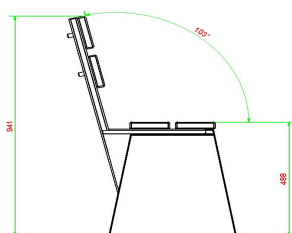

Onze producten worden geleverd vanuit onze fabriek in Nederland.

HeBlad
www.HeBlad.com
BB.DLA.ML
gewicht ± 480 KG.

Spécifications Betonbank DeLuxe Antraciet met Leuning

Code de produit	BB.DLA.ML	Matériau d'assise	Bambou
Couleur	Anthracite laqué	Coin d'assise	103 degrés
Dimensions (L x l x h)	180 x 45 x 95 cm	Nombre d'assises	4
Hauteur d'assise	48,5 cm	Poids	630 kg
Dimensions assise	180 x 30 cm		