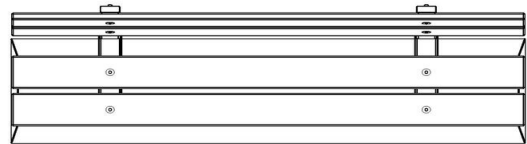

Onze producten worden geleverd vanuit onze fabriek in Nederland.

HeBlad
www.HeBlad.com
BB.DLA.ML
gewicht ± 480 KG.

Spécifications Betonbank DeLuxe Antraciet met Leuning

Code de produit	BB.DLA.ML	<meta charset="UTF-8"/>Materiau d'assise
Couleur	Anthracite laqué	Coin d'assise
Dimensions (<meta charset="UTF-8"/>L x l x h) &nb	180 x 45 x 95 cm	Nombre d'assises
Hauteur d'assise	48,5 cm	Poids
Dimensions assise	180 x 30 cm	