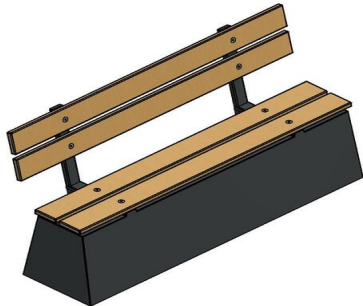

HeBlad
www.HeBlad.com
BB.DLA.ML
gewicht ± 480 KG.

Spécifications Betonbank DeLuxe Antraciet met Leuning

Code de produit	BB.DLA.ML	<meta charset="UTF-8"/>Materiau d'assise
Couleur	Anthracite laqué	Coin d'assise
Dimensions (<meta charset="UTF-8"/>L x l x h) &nb	180 x 45 x 95 cm	Nombre d'assises
Hauteur d'assise	48,5 cm	Poids
Dimensions assise	180 x 30 cm