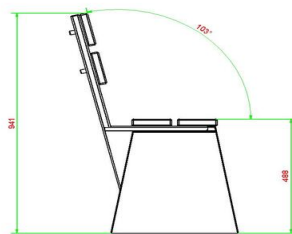

Onze producten worden geleverd vanuit onze fabriek in Nederland.

HeBlad
www.HeBlad.com
BB.DLA.ML
gewicht ± 480 KG.

Spécifications Betonbank DeLuxe Antraciet met Leuning

Code de produit	BB.DLA.ML	<meta charset="UTF-8"/>Materiau d'assise
Couleur	Anthracite laqué	Coin d'assise
Dimensions (<meta charset="UTF-8"/>L x l x h) &nb	180 x 45 x 95 cm	Nombre d'assises
Hauteur d'assise	48,5 cm	Poids
Dimensions assise	180 x 30 cm	