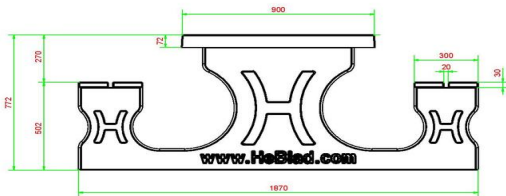

HeBlad
www.HeBlad.com
PS.DLA.RT

± 790 kg

Specificaties Picknickset DeLuxe Antraciet Rolstoeltoegankelijk

Productcode	PS.DLA.RT	Zithoogte	50 cm
Kleur	Antraciet gelakt, RAL 7016	Materiaal zitvlak	Bamboe
Afmetingen (L x B x H)	210 x 187 x 77 cm	Pootafstand	111 cm (hart op hart)
Afmetingen tafelblad (L x B)	210 x 90 cm	Gewicht	790 kg
Dikte tafelblad	7 cm	Aantal zitplaatsen	7