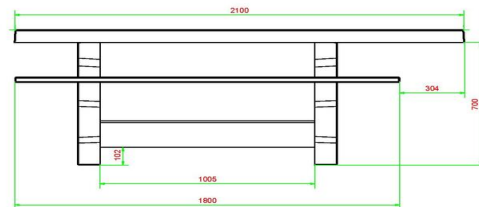

HeBlad
www.HeBlad.com
PS.DLA.RT

± 790 kg

Specificaties Picknickset DeLuxe Antraciet Rolstoeltoegankelijk

Productcode	PS.DLA.RT	Zithoogte	50 cm
Kleur	Antraciet gelakt, RAL 7016	Materiaal zitvlak	Bamboe
Afmetingen (L x B x H)	210 x 187 x 77 cm	Pootafstand	111 cm (hart op hart)
Afmetingen tafelblad (L x B)	210 x 90 cm	Gewicht	790 kg
Dikte tafelblad	7 cm	Aantal zitplaatsen	7