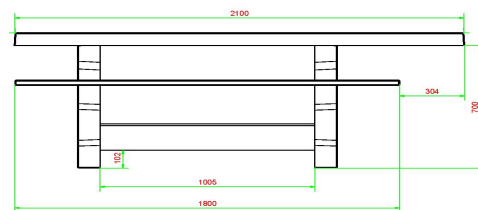

HeBlad
www.HeBlad.com
PS.DLA.RT

± 790 kg

Specificaties Picknickset DeLuxe Antraciet Rolstoeltoegankelijk

Productcode	PS.DLA.RT	Zithoogte	50 cm
Kleur	Antraciet gelakt, RAL 7016	Materiaal zitvlak	Bamboe
Afmetingen (L x B x H)	210 x 187 x 77 cm	Pootafstand	111 cm (hart op hart)
Afmetingen tafelblad (L x B)	210 x 90 cm	Gewicht	790 kg
Dikte tafelblad	7 cm	Aantal zitplaatsen	7