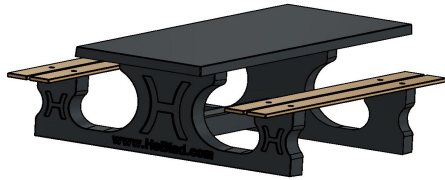

HeBlad
www.HeBlad.com
PS.DLA.RT

± 790 kg

Specificaties Picknickset DeLuxe Antraciet Rolstoeltoegankelijk

Productcode	PS.DLA.RT	Zithoogte	50 cm
Kleur	Antraciet gelakt, RAL 7016	Materiaal zitvlak	Bamboe
Afmetingen (L x B x H)	210 x 187 x 77 cm	Pootafstand	111 cm (hart op hart)
Afmetingen tafelblad (L x B)	210 x 90 cm	Gewicht	790 kg
Dikte tafelblad	7 cm	Aantal zitplaatsen	7