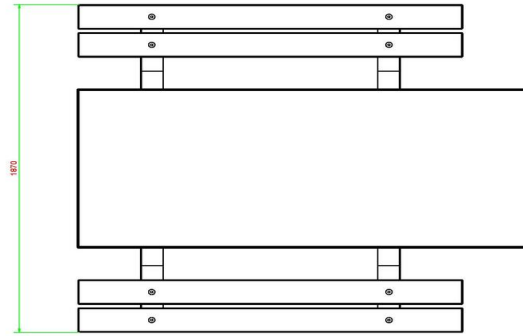

HeBlad
www.HeBlad.com
PS.DLA.RT

± 790 kg

Specificaties Picknickset DeLuxe Antraciet Rolstoeltoegankelijk

Productcode	PS.DLA.RT	Zithoogte	50 cm
Kleur	Antraciet gelakt, RAL 7016	Materiaal zitvlak	Bamboe
Afmetingen (L x B x H)	210 x 187 x 77 cm	Pootafstand	111 cm (hart op hart)
Afmetingen tafelblad (L x B)	210 x 90 cm	Gewicht	790 kg
Dikte tafelblad	7 cm	Aantal zitplaatsen	7

Gerelateerde producten

Onze producten worden geleverd vanuit onze fabriek in Nederland.