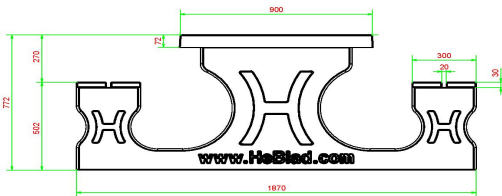

HeBlad
www.HeBlad.com
PS.DLA.RT

± 790 kg

Specificaties Picknickset DeLuxe Antraciet Rolstoeltoegankelijk

Productcode	PS.DLA.RT	Zithoogte	50 cm
Kleur	Antraciet gelakt, RAL 7016	Materiaal zitvlak	Bamboe
Afmetingen (L x B x H)	210 x 187 x 77 cm	Pootafstand	111 cm (hart op hart)
Afmetingen tafelblad (L x B)	210 x 90 cm	Gewicht	790 kg
Dikte tafelblad	7 cm	Aantal zitplaatsen	7