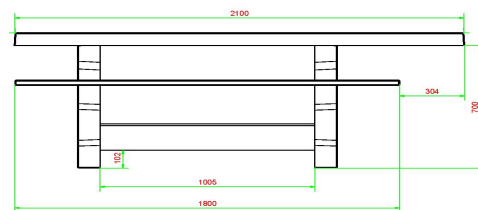

Onze producten worden geleverd vanuit onze fabriek in Nederland.

HeBlad
www.HeBlad.com
PS.DL.RT
± 790 kg

Spécifications Picknickset DeLuxe Rolstoeltoegankelijk

Code de produit	PS.DL.RT	Hauteur d'assise	50 cm
Couleur	Béton naturel	Matériau d'assise	Bambou
Dimensions (L x l x h)	210 x 187 x 77 cm	Écartement entre les pieds	111 cm (la distance de centre à centre)
Dimensions du plateau de table (L x l)	210 x 90 cm	Poids	790 kg
Épaisseur du plateau de table	7 cm	Nombre d'assises	7