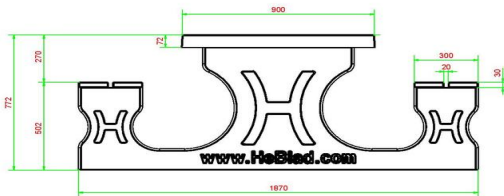

* De onderplaat is optioneel

Onze producten worden geleverd vanuit onze fabriek in Nederland.

HeBlad
www.HeBlad.com
PS.DL.RT
± 790 kg

Spécifications Picknickset DeLuxe Rolstoeltoegankelijk

Code de produit	PS.DL.RT	Hauteur d'assise	50 cm
Couleur	Béton naturel	Matériau d'assise	Bambou
Dimensions (L x l x h)	210 x 187 x 77 cm	Écartement entre les pieds	111 cm (la distance de centre à centre)
Dimensions du plateau de table (L x l)	210 x 90 cm	Poids	790 kg
Épaisseur du plateau de table	7 cm	Nombre d'assises	7

Produits associés 77 cm

PS.DLAB.RT

PS.DLA.RT

OP.PS

PS.DL

Onze producten worden geleverd vanuit onze fabriek in Nederland.