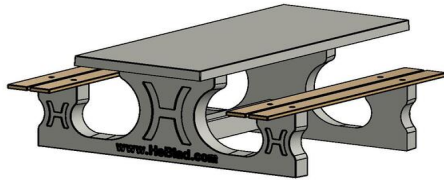

DeLuxe antraciet beton rolstoeltoegankelijk past mooi bij de betonnen naturel uitvoering. Dezelfde specificaties, maar dan in een donkerdere kleur.

Combineer de picknicktafel met betonnen bankje of speltafel
Heeft u er wel eens aan gedacht om meerdere picknicksets bij elkaar te plaatsen? Dat geeft u de mogelijkheid om te mixen met kleur en uitvoering. Tevens is de picknickset DeLuxe rolstoeltoegankelijk perfect te positioneren in de buurt van speltafels als voetvolley, pingpongtafel of tafelvoetbal. Door het plaatsen van een rolstoeltoegankelijke picknickset nabij een speltafel, kan ook de rolstoelgebruiker onderdeel zijn van de spelgezelligheid.

* De onderplaat is optioneel

Onze producten worden geleverd vanuit onze fabriek in Nederland.

HeBlad
www.HeBlad.com
PS.DL.RT
± 790 kg

Spécifications Picknickset DeLuxe Rolstoeltoegankelijk

Code de produit	PS.DL.RT	Hauteur d'assise	50 cm
Couleur	Béton naturel	Matériau d'assise	Bambou
Dimensions (L x l x h)	210 x 187 x 77 cm	Écartement entre les pieds	111 cm (la distance de centre à centre)
Dimensions du plateau de table (L x l)	210 x 90 cm	Poids	790 kg
Épaisseur du plateau de table	7 cm	Nombre d'assises	7