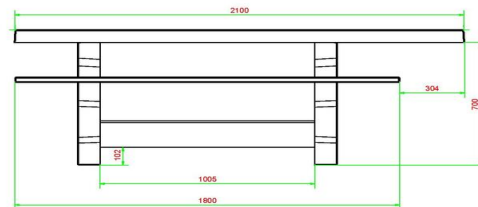

* De onderplaat is optioneel

Onze producten worden geleverd vanuit onze fabriek in Nederland.

HeBlad
www.HeBlad.com
PS.DL.RT
± 790 kg

Spécifications Picknickset DeLuxe Rolstoeltoegankelijk

Code de produit	PS.DL.RT	Hauteur d'assise	50 cm
Couleur	Béton naturel	Matériau d'assise	Bambou
Dimensions (L x l x h)	210 x 187 x 77 cm	Écartement entre les pieds	111 cm (la distance de centre à centre)
Dimensions du plateau de table (L x l)	210 x 90 cm	Poids	790 kg
Épaisseur du plateau de table	7 cm	Nombre d'assises	7