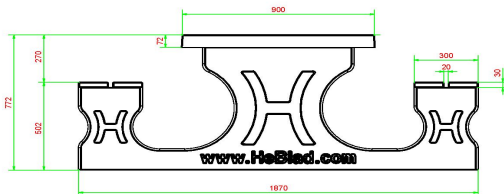

Onze producten worden geleverd vanuit onze fabriek in Nederland.

HeBlad
www.HeBlad.com
PS.DL.RT
± 790 kg

Spécifications Picknickset DeLuxe Rolstoeltoegankelijk

Code de produit	PS.DL.RT	Hauteur d'assise	50 cm
Couleur	Béton naturel	Matériau d'assise	Bambou
Dimensions (L x l x h)	210 x 187 x 77 cm	Écartement entre les pieds	111 cm (la distance de centre à centre)
Dimensions du plateau de table (L x l)	210 x 90 cm	Poids	790 kg
Épaisseur du plateau de table	7 cm	Nombre d'assises	7