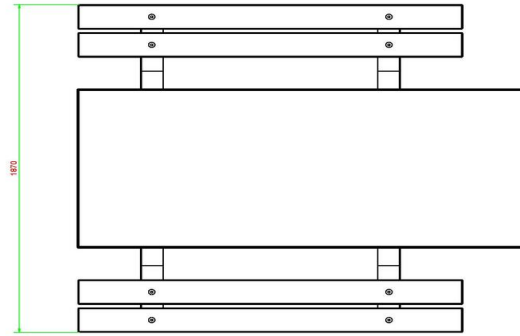

* De onderplaat is optioneel

Onze producten worden geleverd vanuit onze fabriek in Nederland.

HeBlad
www.HeBlad.com
PS.DL.RT
± 790 kg

Spécifications Picknickset DeLuxe Rolstoeltoegankelijk

Code de produit	PS.DL.RT	Hauteur d'assise	50 cm
Couleur	Béton naturel	Matériau d'assise	Bambou
Dimensions (L x l x h)	210 x 187 x 77 cm	Écartement entre les pieds	111 cm (la distance de centre à centre)
Dimensions du plateau de table (L x l)	210 x 90 cm	Poids	790 kg
Épaisseur du plateau de table	7 cm	Nombre d'assises	7