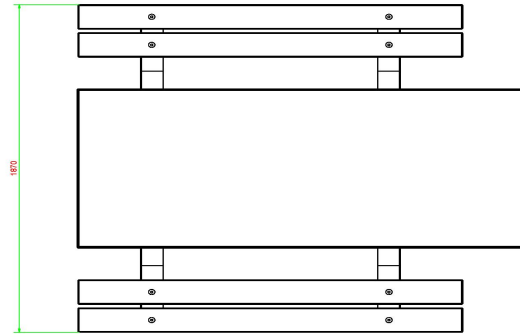

Onze producten worden geleverd vanuit onze fabriek in Nederland.

HeBlad
www.HeBlad.com
PS.DL.RT
± 790 kg

Spécifications Picknickset DeLuxe Rolstoeltoegankelijk

Code de produit	PS.DL.RT	Hauteur d'assise	50 cm
Couleur	Béton naturel	Matériau d'assise	Bambou
Dimensions (L x l x h)	210 x 187 x 77 cm	Écartement entre les pieds	111 cm (la distance de centre à centre)
Dimensions du plateau de table (L x l)	210 x 90 cm	Poids	790 kg
Épaisseur du plateau de table	7 cm	Nombre d'assises	7