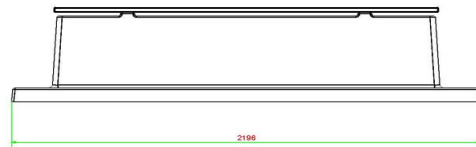

Neem contact met HeBlad

Omdat de keuze bij HeBlad groot is, helpen we u graag met kiezen. Neem contact met ons op en wij denken met u mee.

Deze banken met vaste onderplaat komen in het maaiveld te liggen. Wanneer het zandbed op hoogte klaar ligt, kunnen we het bankje met de kraan op de juiste plek leggen, mits dit binnen 5 meter vanaf onze vrachtwagen is.

Onze producten worden geleverd vanuit onze fabriek in Nederland.

HeBlad
www.HeBlad.com
BB.DLA.OP.ZL
gewicht ± 1200 KG.

Spécifications Betonbank DeLuxe Antraciet met Onderplaat zonder Leuning

Code de produit	BB.DLA.OP.ZL	Matériau d'assise	Bambou
Couleur	Anthracite laqué	Nombre d'assises	4
Dimensions (L x l x h)	219,5 x 119 x 56,5 cm	Dimensions plaque de fond (L x l x h)	219,5 x 119 x 8 cm
Hauteur d'assise	45 cm	Finition plaque de fond	Béton lisse
Dimensions assise	180 x 30 cm	Poids	1200 kg