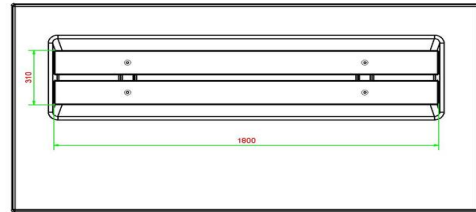

Neem contact met HeBlad

Omdat de keuze bij HeBlad groot is, helpen we u graag met kiezen. Neem contact met ons op en wij denken met u mee.

Deze banken met vaste onderplaat komen in het maaiveld te liggen. Wanneer het zandbed op hoogte klaar ligt, kunnen we het bankje met de kraan op de juiste plek leggen, mits dit binnen 5 meter vanaf onze vrachtwagen is.

Onze producten worden geleverd vanuit onze fabriek in Nederland.

HeBlad
www.HeBlad.com
BB.DLA.OP.ZL
gewicht ± 1200 KG.

Spécifications Betonbank DeLuxe Antraciet met Onderplaat zonder Leuning

Code de produit	BB.DLA.OP.ZL	Matériau d'assise	Bambou
Couleur	Anthracite laqué	Nombre d'assises	4
Dimensions (L x l x h)	219,5 x 119 x 56,5 cm	Dimensions plaque de fond (L x l x h)	219,5 x 119 x 8 cm
Hauteur d'assise	45 cm	Finition plaque de fond	Béton lisse
Dimensions assise	180 x 30 cm	Poids	1200 kg