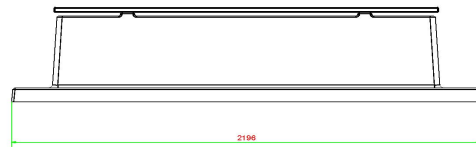

Neem contact met HeBlad

Omdat de keuze bij HeBlad groot is, helpen we u graag met kiezen. Neem contact met ons op en wij denken met u mee.

Deze banken met vaste onderplaat komen in het maaiveld te liggen. Wanneer het zandbed op hoogte klaar ligt, kunnen we het bankje met de kraan op de juiste plek leggen, mits dit binnen 5 meter vanaf onze vrachtwagen is.

Onze producten worden geleverd vanuit onze fabriek in Nederland.

HeBlad
www.HeBlad.com
BB.DLA.OP.ZL
gewicht ± 1200 KG.

Specificaties Betonbank DeLuxe Antraciet met Onderplaat zonder Leuning

Productcode	BB.DLA.OP.ZL	Materiaal zitvlak	Bamboe
Kleur	Antraciet gelakt, RAL 7016	Aantal zitplaatsen	4
Afmetingen (L x B x H)	219,5 x 119 x 56,5 cm	Afmetingen onderplaat (L x B x H)	219,5 x 119 x 8 cm
Zithoogte	45 cm	Afwerking onderplaat	Glad beton
Afmetingen zitvlak	180 x 30 cm	Gewicht	1200 kg