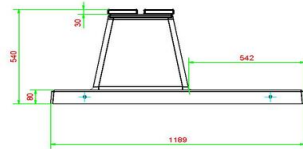

Neem contact met HeBlad

Omdat de keuze bij HeBlad groot is, helpen we u graag met kiezen. Neem contact met ons op en wij denken met u mee.

Deze banken met vaste onderplaat komen in het maaiveld te liggen. Wanneer het zandbed op hoogte klaar ligt, kunnen we het bankje met de kraan op de juiste plek leggen, mits dit binnen 5 meter vanaf onze vrachtwagen is.

Onze producten worden geleverd vanuit onze fabriek in Nederland.

HeBlad
www.HeBlad.com
BB.DLA.OP.ZL
gewicht ± 1200 KG.

Spécifications Betonbank DeLuxe Antraciet met Onderplaat zonder Leuning

Code de produit	BB.DLA.OP.ZL	Matériau d'assise	Bambou
Couleur	Anthracite laqué	Nombre d'assises	4
Dimensions (L x l x h)	219,5 x 119 x 56,5 cm	Dimensions plaque de fond (L x l x h)	219,5 x 119 x 8 cm
Hauteur d'assise	45 cm	Finition plaque de fond	Béton lisse
Dimensions assise	180 x 30 cm	Poids	1200 kg