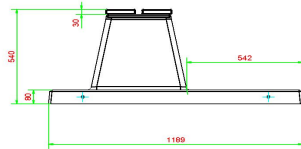

Neem contact met HeBlad

Omdat de keuze bij HeBlad groot is, helpen we u graag met kiezen. Neem contact met ons op en wij denken met u mee.

Deze banken met vaste onderplaat komen in het maaiveld te liggen. Wanneer het zandbed op hoogte klaar ligt, kunnen we het bankje met de kraan op de juiste plek leggen, mits dit binnen 5 meter vanaf onze vrachtwagen is.

Onze producten worden geleverd vanuit onze fabriek in Nederland.

HeBlad
www.HeBlad.com
BB.DLA.OP.ZL
gewicht ± 1200 KG.

Specificaties Betonbank DeLuxe Antraciet met Onderplaat zonder Leuning

Productcode	BB.DLA.OP.ZL	Materiaal zitvlak	Bamboe
Kleur	Antraciet gelakt, RAL 7016	Aantal zitplaatsen	4
Afmetingen (L x B x H)	219,5 x 119 x 56,5 cm	Afmetingen onderplaat (L x B x H)	219,5 x 119 x 8 cm
Zithoogte	45 cm	Afwerking onderplaat	Glad beton
Afmetingen zitvlak	180 x 30 cm	Gewicht	1200 kg