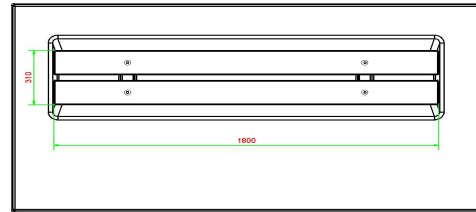

Neem contact met HeBlad

Omdat de keuze bij HeBlad groot is, helpen we u graag met kiezen. Neem contact met ons op en wij denken met u mee.

Deze banken met vaste onderplaat komen in het maaiveld te liggen. Wanneer het zandbed op hoogte klaar ligt, kunnen we het bankje met de kraan op de juiste plek leggen, mits dit binnen 5 meter vanaf onze vrachtwagen is.

Onze producten worden geleverd vanuit onze fabriek in Nederland.

HeBlad
www.HeBlad.com
BB.DLA.OP.ZL
gewicht ± 1200 KG.

Specificaties Betonbank DeLuxe Antraciet met Onderplaat zonder Leuning

Productcode	BB.DLA.OP.ZL	Materiaal zitvlak	Bamboe
Kleur	Antraciet gelakt, RAL 7016	Aantal zitplaatsen	4
Afmetingen (L x B x H)	219,5 x 119 x 56,5 cm	Afmetingen onderplaat (L x B x H)	219,5 x 119 x 8 cm
Zithoogte	45 cm	Afwerking onderplaat	Glad beton
Afmetingen zitvlak	180 x 30 cm	Gewicht	1200 kg