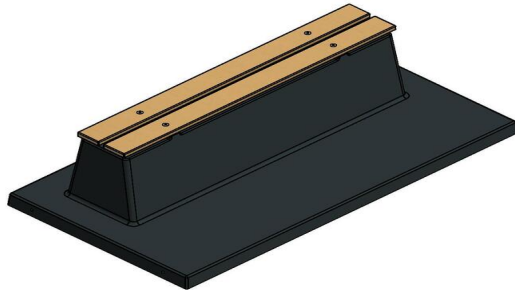

HeBlad
www.HeBlad.com
BB.DLA.OP.ZL
gewicht ± 1200 KG.

Spécifications Betonbank DeLuxe Antraciet met Onderplaat zonder Leuning

Code de produit	BB.DLA.OP.ZL	Matériau d'assise	Bambou
Couleur	Anthracite laqué	Nombre d'assises	4
Dimensions (L x l x h)	219,5 x 119 x 56,5 cm	Dimensions plaque de fond (L x l x h)	219,5 x 119 x 8 cm
Hauteur d'assise	45 cm	Finition plaque de fond	Béton lisse
Dimensions assise	180 x 30 cm	Poids	1200 kg

Produits associés

Onze producten worden geleverd vanuit onze fabriek in Nederland.