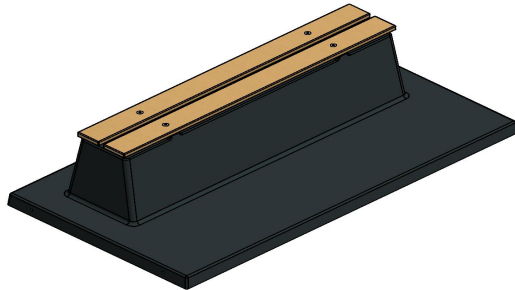

HeBlad
www.HeBlad.com
BB.DLA.OP.ZL
gewicht ± 1200 KG.

Specificaties Betonbank DeLuxe Antraciet met Onderplaat zonder Leuning

Productcode	BB.DLA.OP.ZL	Materiaal zitvlak	Bamboe
Kleur	Antraciet gelakt, RAL 7016	Aantal zitplaatsen	4
Afmetingen (L x B x H)	219,5 x 119 x 56,5 cm	Afmetingen onderplaat (L x B x H)	219,5 x 119 x 8 cm
Zithoogte	45 cm	Afwerking onderplaat	Glad beton
Afmetingen zitvlak	180 x 30 cm	Gewicht	1200 kg

Gerelateerde producten

Onze producten worden geleverd vanuit onze fabriek in Nederland.