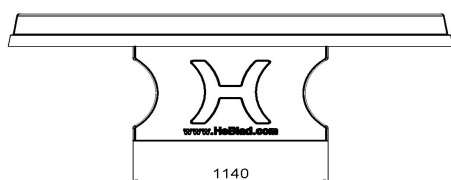

HeBlad
www.HeBlad.com
PP.R.BL

Gewicht ± 1570 KG

Spécifications Pingpongtafel Rond Blauw

Code de produit	PP.R.BL	Hauteur de la table	76 cm
Couleur	Bleu - RAL 5005	Hauteur du filet	14,75 cm
Dimensions plateau de jeu (L x l)	ø 260 cm	Poids	1570 kg
Dimensions bas de plateau de jeu	ø 264 cm	Écartement entre les pieds	149 cm (la distance de centre à centre)
Épaisseur plateau	8,4 cm