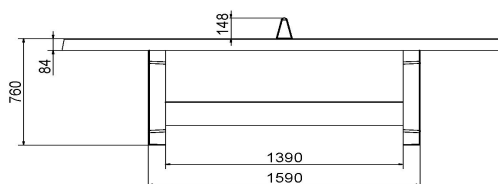

HeBlad
www.HeBlad.com
PP.R.BL

Gewicht ± 1570 KG

Spécifications Pingpongtafel Rond Blauw

Code de produit	PP.R.BL	Hauteur de la table	76 cm
Couleur	Bleu - RAL 5005	Hauteur du filet	14,75 cm
Dimensions plateau de jeu (L x l)	ø 260 cm	Poids	1570 kg
Dimensions bas de plateau de jeu	ø 264 cm	Écartement entre les pieds	149 cm (la distance de centre à centre)
Épaisseur plateau	8,4 cm