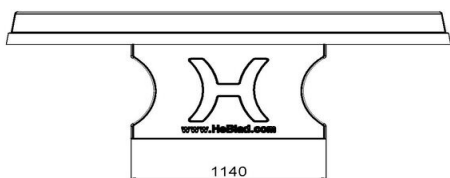

HeBlad
www.HeBlad.com
PP.R.BL
Gewicht ± 1570 KG

Spécifications Pingpongtafel Rond Blauw

Code de produit	PP.R.BL	Hauteur de la table	76 cm
Couleur	Bleu - RAL 5005	Hauteur du filet	14,75 cm
Dimensions plateau de jeu (L x l)	ø 260 cm	Poids	1570 kg
Dimensions bas de plateau de jeu	ø 264 cm	Écartement entre les pieds	149 cm (la distance de centre à centre)
Épaisseur plateau	8,4 cm