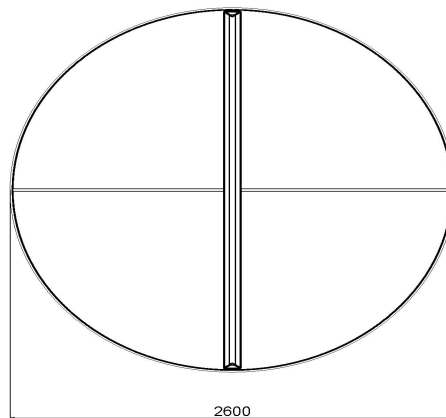

HeBlad
www.HeBlad.com
PP.R.BL

Gewicht ± 1570 KG

Spécifications Pingpongtafel Rond Blauw

Code de produit	PP.R.BL	Hauteur de la table	76 cm
Couleur	Bleu - RAL 5005	Hauteur du filet	14,75 cm
Dimensions plateau de jeu (L x l)	ø 260 cm	Poids	1570 kg
Dimensions bas de plateau de jeu	ø 264 cm	Écartement entre les pieds	149 cm (la distance de centre à centre)
Épaisseur plateau	8,4 cm		

Produits associés

Onze producten worden geleverd vanuit onze fabriek in Nederland.