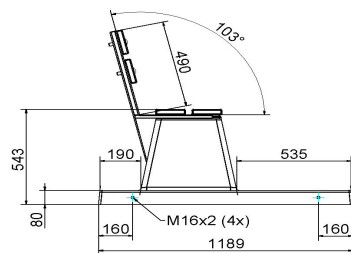

HeBlad
www.HeBlad.com
BB.DLA.OP

gewicht ± 1200 KG.

Spécifications Betonbank DeLuxe Antraciet met Onderplaat en Leuning

Code de produit	BB.DLA.OP	Coin d'assise	103 degrés
Couleur	Anthracite laqué	Nombre d'assises	4
Dimensions (L x l x h)	219,5 x 119 x 103 cm	Dimensions plaque de fond (L x l x h)	219,5 x 119 x 8 cm
Hauteur d'assise	45 cm	Finition plaque de fond	Béton lisse
Dimensions assise	180 x 30 cm	Poids	1230 kg