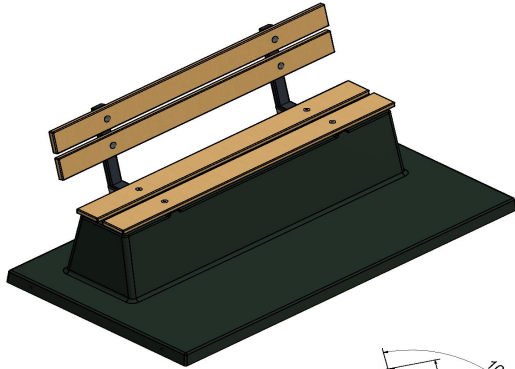

HeBlad
www.HeBlad.com
BB.DLA.OP

gewicht ± 1200 KG.

Spécifications Betonbank DeLuxe Antraciet met Onderplaat en Leuning

Code de produit	BB.DLA.OP	Coin d'assise	103 degrés
Couleur	Anthracite laqué	Nombre d'assises	4
Dimensions (L x l x h)	219,5 x 119 x 103 cm	Dimensions plaque de fond (L x l x h)	219,5 x 119 x 8 cm
Hauteur d'assise	45 cm	Finition plaque de fond	Béton lisse
Dimensions assise	180 x 30 cm	Poids	1230 kg

Produits associés Bambou

Onze producten worden geleverd vanuit onze fabriek in Nederland.