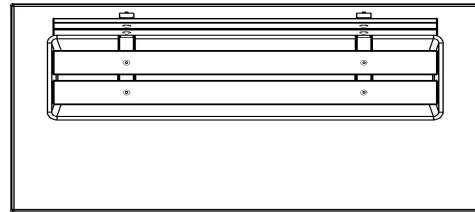

HeBlad
www.HeBlad.com
BB.DLA.OP

gewicht ± 1200 KG.

Spécifications Betonbank DeLuxe Antraciet met Onderplaat en Leuning

Code de produit	BB.DLA.OP	Coin d'assise	103 degrés
Couleur	Anthracite laqué	Nombre d'assises	4
Dimensions (L x l x h)	219,5 x 119 x 103 cm	Dimensions plaque de fond (L x l x h)	219,5 x 119 x 8 cm
Hauteur d'assise	45 cm	Finition plaque de fond	Béton lisse
Dimensions assise	180 x 30 cm	Poids	1230 kg