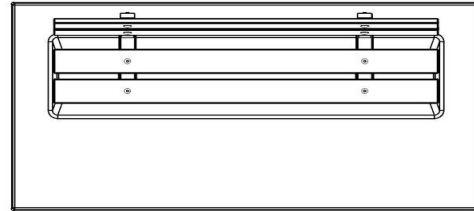

HeBlad
www.HeBlad.com
BB.DL.OP

gewicht ± 1200 KG.

Spécifications Betonbank DeLuxe met Onderplaat en Leuning

Code de produit	BB.DL.OP	Coin d'assise	103 degrés
Couleur	Béton naturel	Nombre d'assises	4
Dimensions (L x l x h)	219,5 x 119 x 103 cm	Dimensions plaque de fond (L x l x h)	219,5 x 119 x 8 cm
Hauteur d'assise	45 cm	Finition plaque de fond	Béton lisse
Dimensions assise	180 x 30 cm	Poids	1230 kg