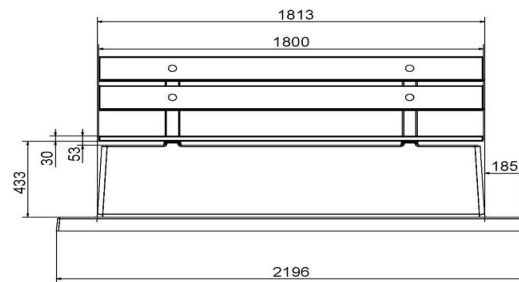

HeBlad
www.HeBlad.com
BB.DL.OP

gewicht ± 1200 KG.

Spécifications Betonbank DeLuxe met Onderplaat en Leuning

Code de produit	BB.DL.OP	Coin d'assise	103 degrés
Couleur	Béton naturel	Nombre d'assises	4
Dimensions (L x l x h)	219,5 x 119 x 103 cm	Dimensions plaque de fond (L x l x h)	219,5 x 119 x 8 cm
Hauteur d'assise	45 cm	Finition plaque de fond	Béton lisse
Dimensions assise	180 x 30 cm	Poids	1230 kg

Produits associés Bambou

Onze producten worden geleverd vanuit onze fabriek in Nederland.