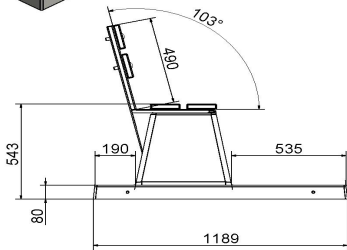

HeBlad
www.HeBlad.com
BB.DL.OP

gewicht ± 1200 KG.

Spécifications Betonbank DeLuxe met Onderplaat en Leuning

Code de produit	BB.DL.OP	Coin d'assise	103 degrés
Couleur	Béton naturel	Nombre d'assises	4
Dimensions (L x l x h)	219,5 x 119 x 103 cm	Dimensions plaque de fond (L x l x h)	219,5 x 119 x 8 cm
Hauteur d'assise	45 cm	Finition plaque de fond	Béton lisse
Dimensions assise	180 x 30 cm	Poids	1230 kg