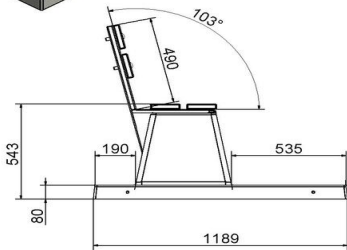

HeBlad
www.HeBlad.com
BB.DL.OP

gewicht ± 1200 KG.

Spécifications Betonbank DeLuxe met Onderplaat en Leuning

Code de produit	BB.DL.OP	Coin d'assise	103 degrés
Couleur	Béton naturel	Nombre d'assises	4
Dimensions (L x l x h)	219,5 x 119 x 103 cm	Dimensions plaque de fond (L x l x h)	219,5 x 119 x 8 cm
Hauteur d'assise	45 cm	Finition plaque de fond	Béton lisse
Dimensions assise	180 x 30 cm	Poids	1230 kg