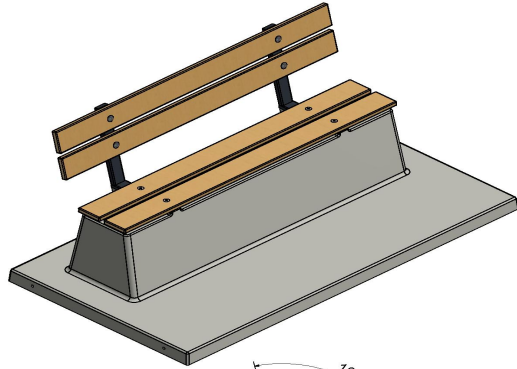

Waarom een onderplaat bij de betonbank?

Een onderplaat heeft naast een hoge mate van stabiliteit ook het grote voordeel dat de zitplaats er altijd netjes uitziet. Geen ongewenste groei van grassen, mos of onkruid onder de bank. De onderplaat wordt op maaihoogte in het gras geplaatst, dus grasmaaien om de plaat heen is heel gemakkelijk en kantenknippen is verleden tijd. Altijd een keurig onderhouden rustplek.

HeBlad
www.HeBlad.com
BB.DL.OP

gewicht ± 1200 KG.

Spécifications Betonbank DeLuxe met Onderplaat en Leuning

Code de produit	BB.DL.OP	Coin d'assise	103 degrés
Couleur	Béton naturel	Nombre d'assises	4
Dimensions (L x l x h)	219,5 x 119 x 103 cm	Dimensions plaque de fond (L x l x h)	219,5 x 119 x 8 cm
Hauteur d'assise	45 cm	Finition plaque de fond	Béton lisse
Dimensions assise	180 x 30 cm	Poids	1230 kg