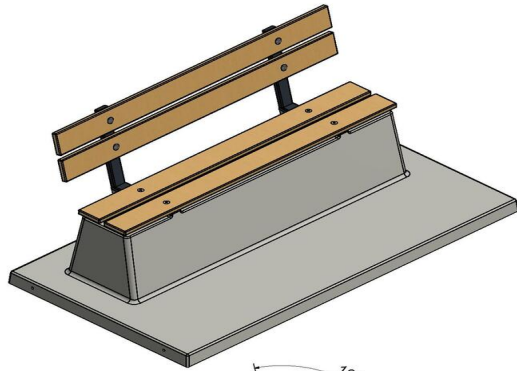

HeBlad
www.HeBlad.com
BB.DL.OP

gewicht ± 1200 KG.

Spécifications Betonbank DeLuxe met Onderplaat en Leuning

Code de produit	BB.DL.OP	Coin d'assise	103 degrés
Couleur	Béton naturel	Nombre d'assises	4
Dimensions (L x l x h)	219,5 x 119 x 103 cm	Dimensions plaque de fond (L x l x h)	219,5 x 119 x 8 cm
Hauteur d'assise	45 cm	Finition plaque de fond	Béton lisse
Dimensions assise	180 x 30 cm	Poids	1230 kg

Produits associés Bambou

Onze producten worden geleverd vanuit onze fabriek in Nederland.