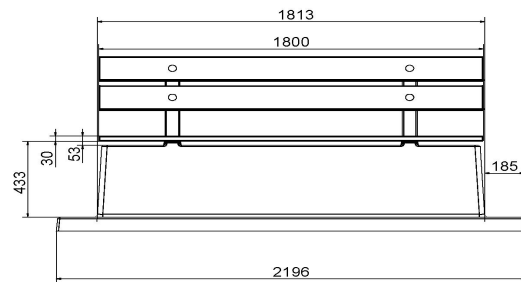

HeBlad
www.HeBlad.com
BB.DL.OP

gewicht ± 1200 KG.

Spécifications Betonbank DeLuxe met Onderplaat en Leuning

Code de produit	BB.DL.OP	Coin d'assise	103 degrés
Couleur	Béton naturel	Nombre d'assises	4
Dimensions (L x l x h)	219,5 x 119 x 103 cm	Dimensions plaque de fond (L x l x h)	219,5 x 119 x 8 cm
Hauteur d'assise	45 cm	Finition plaque de fond	Béton lisse
Dimensions assise	180 x 30 cm	Poids	1230 kg