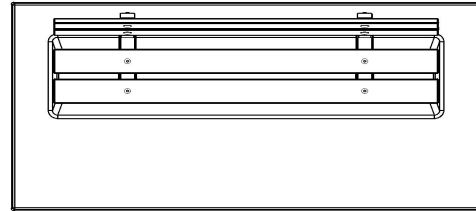

HeBlad
www.HeBlad.com
BB.DL.OP

gewicht ± 1200 KG.

Spécifications Betonbank DeLuxe met Onderplaat en Leuning

Code de produit	BB.DL.OP	Coin d'assise	103 degrés
Couleur	Béton naturel	Nombre d'assises	4
Dimensions (L x l x h)	219,5 x 119 x 103 cm	Dimensions plaque de fond (L x l x h)	219,5 x 119 x 8 cm
Hauteur d'assise	45 cm	Finition plaque de fond	Béton lisse
Dimensions assise	180 x 30 cm	Poids	1230 kg