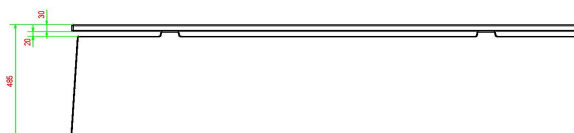

HeBlad
www.HeBlad.com
BB.DL.A

gewicht ± 700 KG.

Spécifications Betonbank DeLuxe Antraciet

Code de produit	BB.DL.A	Hauteur d'assise	50 cm
Couleur	Anthracite laqué	Matériau d'assise	Bambou
Dimensions (L x l x h)	180 x 45 x 50 cm	Nombre d'assises	4
Dimensions assise	180 x 30 cm	Poids	700 kg