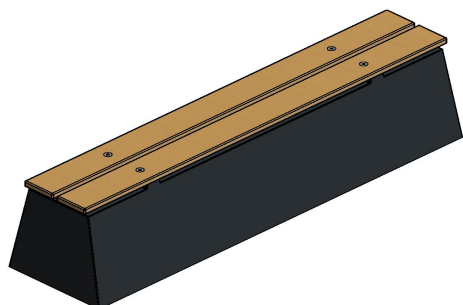

HeBlad
www.HeBlad.com
BB.DL.A

gewicht ± 700 KG.

Spécifications Betonbank DeLuxe Antraciet

Code de produit	BB.DL.A	Hauteur d'assise	50 cm
Couleur	Anthracite laqué	Matériau d'assise	Bambou
Dimensions (L x l x h)	180 x 45 x 50 cm	Nombre d'assises	4
Dimensions assise	180 x 30 cm	Poids	700 kg

Produits associés

Onze producten worden geleverd vanuit onze fabriek in Nederland.