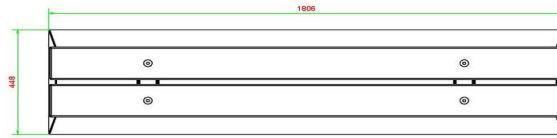

Onze producten worden geleverd vanuit onze fabriek in Nederland.

HeBlad
www.HeBlad.com
BB.DL.A

gewicht ± 700 KG.

Spécifications Betonbank DeLuxe Antraciet

Code de produit	BB.DL.A	Hauteur d'assise	50 cm
Couleur	Anthracite laqué	Matériau d'assise	Bambou
Dimensions (L x l x h)	180 x 45 x 50 cm	Nombre d'assises	4
Dimensions assise	180 x 30 cm	Poids	700 kg