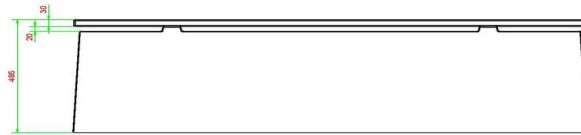

Onze producten worden geleverd vanuit onze fabriek in Nederland.

HeBlad
www.HeBlad.com
BB.DL.A

gewicht ± 700 KG.

Spécifications Betonbank DeLuxe Antraciet

Code de produit	BB.DL.A	Hauteur d'assise	50 cm
Couleur	Anthracite laqué	Matériau d'assise	Bambou
Dimensions (L x l x h)	180 x 45 x 50 cm	Nombre d'assises	4
Dimensions assise	180 x 30 cm	Poids	700 kg