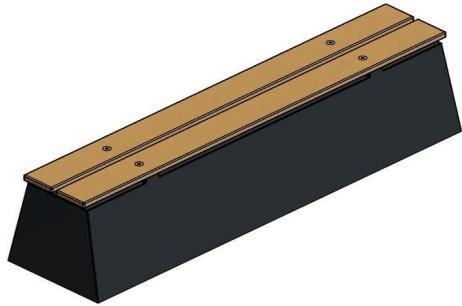

HeBlad
www.HeBlad.com
BB.DL.A

gewicht ± 700 KG.

Spécifications Betonbank DeLuxe Antraciet

Code de produit	BB.DL.A	Hauteur d'assise	50 cm
Couleur	Anthracite laqué	Matériau d'assise	Bambou
Dimensions (L x l x h)	180 x 45 x 50 cm	Nombre d'assises	4
Dimensions assise	180 x 30 cm	Poids	700 kg

Produits associés

Onze producten worden geleverd vanuit onze fabriek in Nederland.