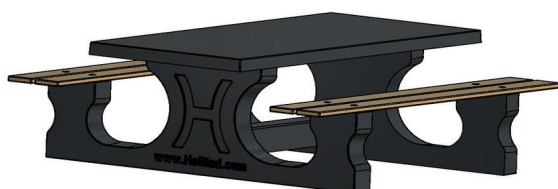

HeBlad
www.HeBlad.com
PS.DL.A

± 720 KG

Spécifications Picknickset DeLuxe Antraciet

Code de produit	PS.DL.A	Hauteur d'assise	49.7 cm
Couleur	Anthracite laqué	Matériau d'assise	Bambou
Dimensions (L x l x h)	180 x 187 x 75 cm	Écartement entre les pieds	111 cm (la distance de centre à centre)
Dimensions du plateau de table (L x l)	180 x 90 cm	Poids	720 kg
Épaisseur du plateau de table	7.2 cm	Nombre d'assises	8
Hauteur de la table	74.7 cm