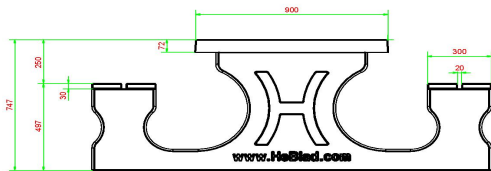

Onze producten worden geleverd vanuit onze fabriek in Nederland.

HeBlad
www.HeBlad.com
PS.DL.A

± 720 KG

Spécifications Picknickset DeLuxe Antraciet

Code de produit	PS.DL.A	Hauteur d'assise	49.7 cm
Couleur	Anthracite laqué	Matériau d'assise	Bambou
Dimensions (L x l x h)	180 x 187 x 75 cm	Écartement entre les pieds	111 cm (la distance de centre à centre)
Dimensions du plateau de table (L x l)	180 x 90 cm	Poids	720 kg
Épaisseur du plateau de table	7.2 cm	Nombre d'assises	8
Hauteur de la table	74.7 cm		