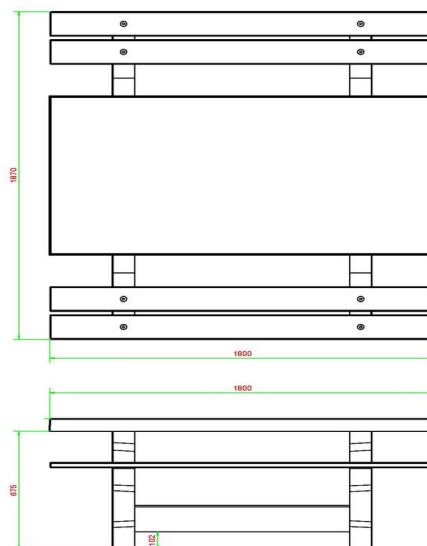

HeBlad
www.HeBlad.com
PS.DL.A

± 720 KG

Spécifications Picknickset DeLuxe Antraciet

Code de produit	PS.DL.A	Hauteur d'assise	49.7 cm
Couleur	Anthracite laqué	Matériau d'assise	Bambou
Dimensions (L x l x h)	180 x 187 x 75 cm	Écartement entre les pieds	111 cm (la distance de centre à centre)
Dimensions du plateau de table (L x l)	180 x 90 cm	Poids	720 kg
Épaisseur du plateau de table	7.2 cm	Nombre d'assises	8
Hauteur de la table	74.7 cm		

Produits associés

Onze producten worden geleverd vanuit onze fabriek in Nederland.