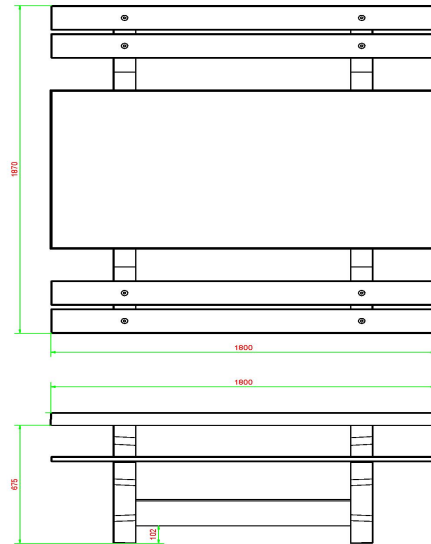

Onze producten worden geleverd vanuit onze fabriek in Nederland.

HeBlad
www.HeBlad.com
PS.DL.A

± 720 KG

Spécifications Picknickset DeLuxe Antraciet

Code de produit	PS.DL.A	Hauteur d'assise	49.7 cm
Couleur	Anthracite laqué	Matériau d'assise	Bambou
Dimensions (L x l x h)	180 x 187 x 75 cm	Écartement entre les pieds	111 cm (la distance de centre à centre)
Dimensions du plateau de table (L x l)	180 x 90 cm	Poids	720 kg
Épaisseur du plateau de table	7.2 cm	Nombre d'assises	8
Hauteur de la table	74.7 cm		