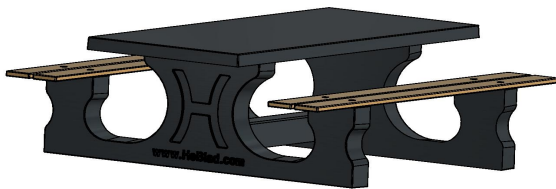

heel gemakkelijk schoon te maken.

Betonnen picknicksets van HeBlad

De keuze uit betonnen picknicksets bij HeBlad is groot. Wanneer de bamboe zittingen niet uw smaak zijn, kunt u kiezen voor volledig betonnen picknicksets. We hebben voor u ook de picknickset standaard antraciet beton ovaal, als uw smaak of de omgeving meer neigt naar ronde vormen. De kleuren waarin de verschillende picknicksets worden aangeboden zijn naturel beton, antraciet beton of antraciet gelakt. Bekijk in alle rust ons aanbod en neem contact op als u hulp nodig heeft bij het kiezen van de juiste set.

Onze producten worden geleverd vanuit onze fabriek in Nederland.

HeBlad
www.HeBlad.com
PS.DL.A

± 720 KG

Spécifications Picknickset DeLuxe Antraciet

Code de produit	PS.DL.A	Hauteur d'assise	49.7 cm
Couleur	Anthracite laqué	Matériau d'assise	Bambou
Dimensions (L x l x h)	180 x 187 x 75 cm	Écartement entre les pieds	111 cm (la distance de centre à centre)
Dimensions du plateau de table (L x l)	180 x 90 cm	Poids	720 kg
Épaisseur du plateau de table	7.2 cm	Nombre d'assises	8
Hauteur de la table	74.7 cm		