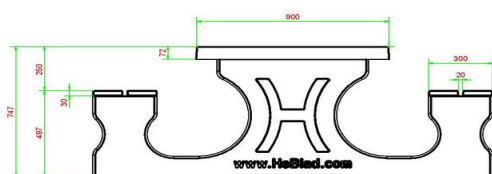

HeBlad
www.HeBlad.com
PS.DL.A

± 720 KG

Spécifications Picknickset DeLuxe Antraciet

Code de produit	PS.DL.A	Hauteur d'assise	49.7 cm
Couleur	Anthracite laqué	Matériau d'assise	Bambou
Dimensions (L x l x h)	180 x 187 x 75 cm	Écartement entre les pieds	111 cm (la distance de centre à centre)
Dimensions du plateau de table (L x l)	180 x 90 cm	Poids	720 kg
Épaisseur du plateau de table	7.2 cm	Nombre d'assises	8
Hauteur de la table	74.7 cm