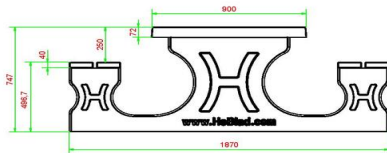

HeBlad
www.HeBlad.com
PS.DLAB.246

± 875 KG.

Spécifications Picknickset DeLuxe Antraciet-Beton 246cm

Code de produit	PS.DLAB.246	Hauteur d'assise	50 cm
Couleur	Béton anthracite	<meta charset="UTF-8">Matériau d'assise	Épaisseur du plateau de table
Dimensions (<meta charset="UTF-8">L x l x h) &nb	246 x 90 x 75 cm	Épaisseur du plateau de table	75 cm
Dimensions du plateau de table (L x l)	246 x 90 cm	Épaisseur du plateau de table	75 cm
<meta charset="UTF-8">Épaisseur du plateau de table	75 cm	Poids	880 kg
<meta charset="UTF-8">Épaisseur du plateau de table	75 cm	Nombre d'assises	10