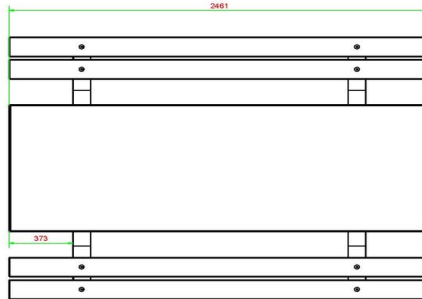

HeBlad
www.HeBlad.com
PS.DLAB.246

± 875 KG.

Spécifications Picknickset DeLuxe Antraciet-Beton 246cm

Code de produit	PS.DLAB.246	Hauteur d'assise	50 cm
Couleur	Béton anthracite	<meta charset="UTF-8">Matériau d'assise	Épaisseur du plateau de table
Dimensions (<meta charset="UTF-8">L x l x h) &nb	246 x 90 x 75 cm	Épaisseur du plateau de table	75 cm
Dimensions du plateau de table (L x l)	246 x 90 cm	Épaisseur du plateau de table	75 cm
<meta charset="UTF-8">Épaisseur du plateau de table	75 cm	Poids	880 kg
<meta charset="UTF-8">Épaisseur du plateau de table	75 cm	Nombre d'assises	10