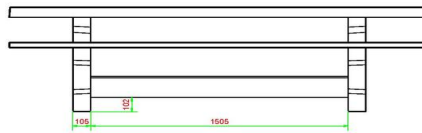

HeBlad
www.HeBlad.com
PS.DLAB.246

± 875 KG.

Spécifications Picknickset DeLuxe Antraciet-Beton 246cm

Code de produit	PS.DLAB.246	Hauteur d'assise	50 cm
Couleur	Béton anthracite	<meta charset="UTF-8">Matériau d'assise	Épaisseur du plateau de table
Dimensions (<meta charset="UTF-8">L x l x h) &nb	246 x 90 x 75 cm	Épaisseur du plateau de table	75 cm
Dimensions du plateau de table (L x l)	246 x 90 cm	Épaisseur du plateau de table	75 cm
<meta charset="UTF-8">Épaisseur du plateau de table	75 cm	Poids	880 kg
<meta charset="UTF-8">Épaisseur du plateau de table	75 cm	Nombre d'assises	10