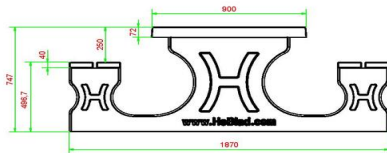

HeBlad
www.HeBlad.com
PS.DLAB.246

± 875 KG.

Spécifications Picknickset DeLuxe Antraciet-Beton 246cm

Code de produit	PS.DLAB.246	Hauteur d'assise	50 cm
Couleur	Béton anthracite	Matériau d'assise	Bambou
Dimensions (L x l x h)	246 x 193 x 75 cm	Écartement entre les pieds	161 cm (la distance de centre à centre)
Dimensions du plateau de table (L x l)	246 x 90 cm	Poids	880 kg
Épaisseur du plateau de table	7 cm	Nombre d'assises	10