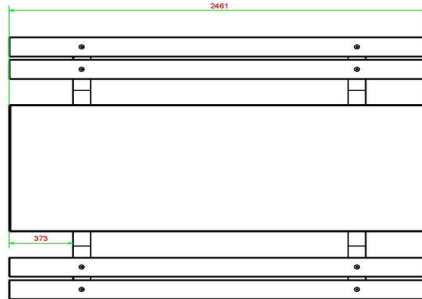

HeBlad
www.HeBlad.com
PS.DLAB.246

± 875 KG.

Spécifications Picknickset DeLuxe Antraciet-Beton 246cm

Code de produit	PS.DLAB.246	Hauteur d'assise	50 cm
Couleur	Béton anthracite	Matériau d'assise	Bambou
Dimensions (L x l x h)	246 x 193 x 75 cm	Écartement entre les pieds	161 cm (la distance de centre à centre)
Dimensions du plateau de table (L x l)	246 x 90 cm	Poids	880 kg
Épaisseur du plateau de table	7 cm	Nombre d'assises	10