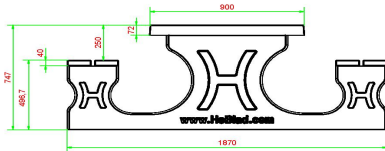

HeBlad
www.HeBlad.com
PS.DLAB.246

± 875 KG.

Spécifications Picknickset DeLuxe Antraciet-Beton 246cm

Code de produit	PS.DLAB.246	Hauteur d'assise	50 cm
Couleur	Béton anthracite	Matériau d'assise	Bambou
Dimensions (L x l x h)	246 x 193 x 75 cm	Écartement entre les pieds	161 cm (la distance de centre à centre)
Dimensions du plateau de table (L x l)	246 x 90 cm	Poids	880 kg
Épaisseur du plateau de table	7 cm	Nombre d'assises	10