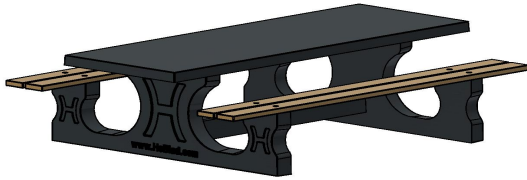

HeBlad
www.HeBlad.com
PS.DLAB.246

± 875 KG.

Spécifications Picknickset DeLuxe Antraciet-Beton 246cm

Code de produit	PS.DLAB.246	Hauteur d'assise	50 cm
Couleur	Béton anthracite	Matériau d'assise	Bambou
Dimensions (L x l x h)	246 x 193 x 75 cm	Écartement entre les pieds	161 cm (la distance de centre à centre)
Dimensions du plateau de table (L x l)	246 x 90 cm	Poids	880 kg
Épaisseur du plateau de table	7 cm	Nombre d'assises	10