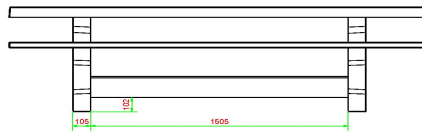

HeBlad
www.HeBlad.com
PS.DLAB.246

± 875 KG.

Spécifications Picknickset DeLuxe Antraciet-Beton 246cm

Code de produit	PS.DLAB.246	Hauteur d'assise	50 cm
Couleur	Béton anthracite	Matériau d'assise	Bambou
Dimensions (L x l x h)	246 x 193 x 75 cm	Écartement entre les pieds	161 cm (la distance de centre à centre)
Dimensions du plateau de table (L x l)	246 x 90 cm	Poids	880 kg
Épaisseur du plateau de table	7 cm	Nombre d'assises	10