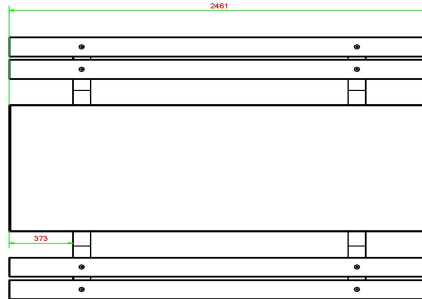

HeBlad
www.HeBlad.com
PS.DLAB.246

± 875 KG.

Spécifications Picknickset DeLuxe Antraciet-Beton 246cm

Code de produit	PS.DLAB.246	Hauteur d'assise	50 cm
Couleur	Béton anthracite	Matériau d'assise	Bambou
Dimensions (L x l x h)	246 x 193 x 75 cm	Écartement entre les pieds	161 cm (la distance de centre à centre)
Dimensions du plateau de table (L x l)	246 x 90 cm	Poids	880 kg
Épaisseur du plateau de table	7 cm	Nombre d'assises	10