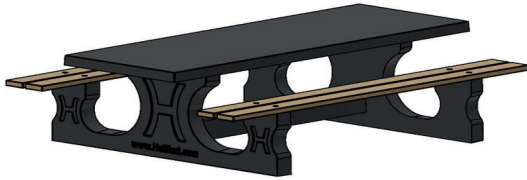

HeBlad
www.HeBlad.com
PS.DLAB.246

± 875 KG.

Spécifications Picknickset DeLuxe Antraciet-Beton 246cm

Code de produit	PS.DLAB.246	Hauteur d'assise	50 cm
Couleur	Béton anthracite	Matériau d'assise	Bambou
Dimensions (L x l x h)	246 x 193 x 75 cm	Écartement entre les pieds	161 cm (la distance de centre à centre)
Dimensions du plateau de table (L x l)	246 x 90 cm	Poids	880 kg
Épaisseur du plateau de table	7 cm	Nombre d'assises	10