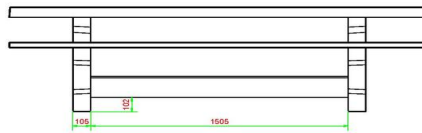

HeBlad
www.HeBlad.com
PS.DLA.246

± 875 KG.

Spécifications Picknickset DeLuxe Antraciet 246cm

Code de produit	PS.DLA.246	Hauteur d'assise	50 cm
Couleur	Anthracite laqué	Matériau d'assise	«UTF-8»
Dimensions (L x l x h) &nb	246 x 90 x 75 cm	Écartement entre les pieds	161 cm (la distance de centre à centre)
Dimensions du plateau de table (L x l)	246 x 90 cm	Poids	880 kg
Épaisseur du plateau de table	42 mm	Nombre d'assises	10
Hauteur de la table	75 cm