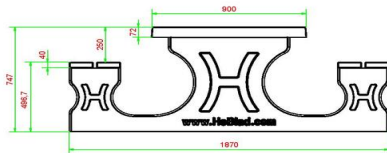

HeBlad
www.HeBlad.com
PS.DLA.246

± 875 KG.

Spécifications Picknickset DeLuxe Antraciet 246cm

Code de produit	PS.DLA.246	Hauteur d'assise	50 cm
Couleur	Anthracite laqué	Matériau d'assise	«UTF-8»
Dimensions (L x l x h) &nb	246 x 90 x 75 cm	Écartement entre les pieds	161 cm (la distance de centre à centre)
Dimensions du plateau de table (L x l)	246 x 90 cm	Poids	880 kg
Épaisseur du plateau de table	42 mm	Nombre d'assises	10
Hauteur de la table	75 cm