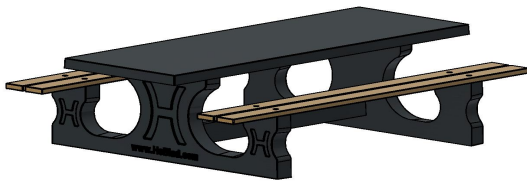

HeBlad
www.HeBlad.com
PS.DLA.246

± 875 KG.

Spécifications Picknickset DeLuxe Antraciet 246cm

Code de produit	PS.DLA.246	Hauteur d'assise	50 cm
Couleur	Anthracite laqué	Matériau d'assise	Bambou
Dimensions (L x l x h)	246 x 193 x 75 cm	Écartement entre les pieds	161 cm (la distance de centre à centre)
Dimensions du plateau de table (L x l)	246 x 90 cm	Poids	880 kg
Épaisseur du plateau de table	7 cm	Nombre d'assises	10
Hauteur de la table	75 cm