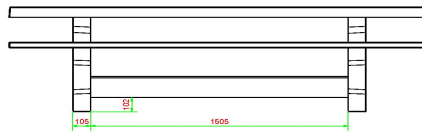

HeBlad
www.HeBlad.com
PS.DLA.246

± 875 KG.

Spécifications Picknickset DeLuxe Antraciet 246cm

Code de produit	PS.DLA.246	Hauteur d'assise	50 cm
Couleur	Anthracite laqué	Matériau d'assise	Bambou
Dimensions (L x l x h)	246 x 193 x 75 cm	Écartement entre les pieds	161 cm (la distance de centre à centre)
Dimensions du plateau de table (L x l)	246 x 90 cm	Poids	880 kg
Épaisseur du plateau de table	7 cm	Nombre d'assises	10
Hauteur de la table	75 cm