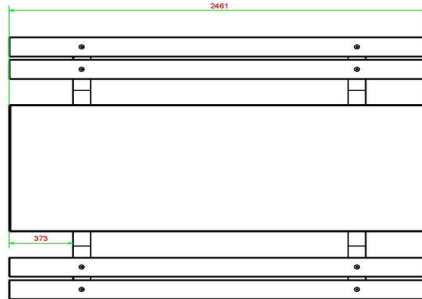

ING Bank N.V., Foreign Operations, PO Box 1800, 1000 BV Amsterdam (NL) • BIC code: INGBNL2A • IBAN: NL92 INGB 0008 8504 87

HeBlad
www.HeBlad.com
PS.DLA.246

± 875 KG.

Spécifications Picknickset DeLuxe Antraciet 246cm

Code de produit	PS.DLA.246	Hauteur d'assise	50 cm
Couleur	Anthracite laqué	Matériau d'assise	Bambou
Dimensions (L x l x h)	246 x 193 x 75 cm	Écartement entre les pieds	161 cm (la distance de centre à centre)
Dimensions du plateau de table (L x l)	246 x 90 cm	Poids	880 kg
Épaisseur du plateau de table	7 cm	Nombre d'assises	10
Hauteur de la table	75 cm		