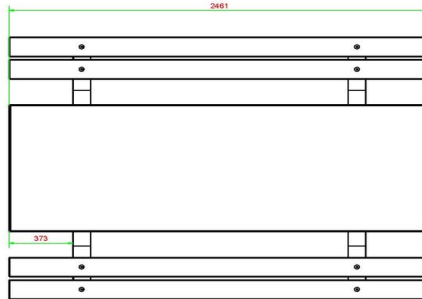

HeBlad
www.HeBlad.com
PS.DLA.246

± 875 KG.

Spécifications Picknickset DeLuxe Antraciet 246cm

Code de produit	PS.DLA.246	Hauteur d'assise	50 cm
Couleur	Anthracite laqué	Matériau d'assise	«UTF-8»
Dimensions (L x l x h) &nb	246 x 90 x 75 cm	Écartement entre les pieds	161 cm (la distance de centre à centre)
Dimensions du plateau de table (L x l)	246 x 90 cm	Poids	880 kg
Épaisseur du plateau de table	42 mm	Nombre d'assises	10
Hauteur de la table	75 cm