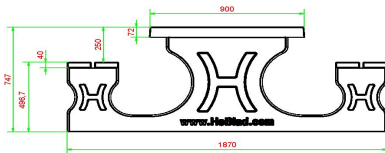

HeBlad
www.HeBlad.com
PS.DLA.246

± 875 KG.

Spécifications Picknickset DeLuxe Antraciet 246cm

Code de produit	PS.DLA.246	Hauteur d'assise	50 cm
Couleur	Anthracite laqué	Matériau d'assise	Bambou
Dimensions (L x l x h)	246 x 193 x 75 cm	Écartement entre les pieds	161 cm (la distance de centre à centre)
Dimensions du plateau de table (L x l)	246 x 90 cm	Poids	880 kg
Épaisseur du plateau de table	7 cm	Nombre d'assises	10
Hauteur de la table	75 cm