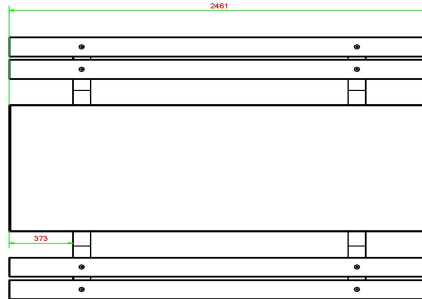

HeBlad
www.HeBlad.com
PS.DLA.246

± 875 KG.

Spécifications Picknickset DeLuxe Antraciet 246cm

Code de produit	PS.DLA.246	Hauteur d'assise	50 cm
Couleur	Anthracite laqué	Matériau d'assise	Bambou
Dimensions (L x l x h)	246 x 193 x 75 cm	Écartement entre les pieds	161 cm (la distance de centre à centre)
Dimensions du plateau de table (L x l)	246 x 90 cm	Poids	880 kg
Épaisseur du plateau de table	7 cm	Nombre d'assises	10
Hauteur de la table	75 cm