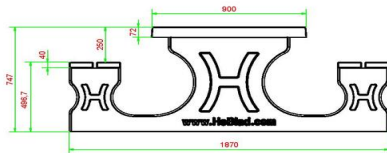

HeBlad
www.HeBlad.com
PS.DLA.246

± 875 KG.

Spécifications Picknickset DeLuxe Antraciet 246cm

Code de produit	PS.DLA.246	Hauteur d'assise	50 cm
Couleur	Anthracite laqué	Matériau d'assise	Bambou
Dimensions (L x l x h)	246 x 193 x 75 cm	Écartement entre les pieds	161 cm (la distance de centre à centre)
Dimensions du plateau de table (L x l)	246 x 90 cm	Poids	880 kg
Épaisseur du plateau de table	7 cm	Nombre d'assises	10
Hauteur de la table	75 cm