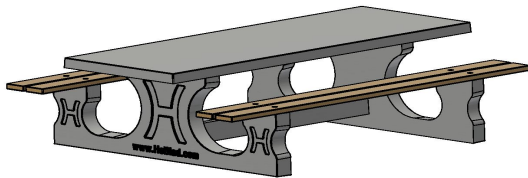

HeBlad
www.HeBlad.com
PS.DL.246

± 875 KG.

Specificaties Picknickset DeLuxe 246cm

Productcode	PS.DL.246	Zithoogte	50 cm
Kleur	Naturel Beton	Materiaal zitvlak	Bamboe
Afmetingen (L x B x H)	246 x 193 x 75 cm	Pootafstand	161 cm (hart op hart)
Afmetingen tafelblad (L x B)	246 x 90 cm	Gewicht	880 kg
Dikte tafelblad	7 cm	Aantal zitplaatsen	10
Hoogte tafelblad	75 cm