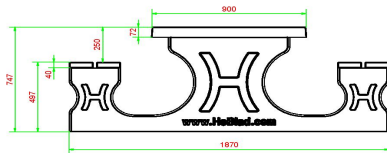

HeBlad
www.HeBlad.com
PS.DL.246

± 875 KG.

Specificaties Picknickset DeLuxe 246cm

Productcode	PS.DL.246	Zithoogte	50 cm
Kleur	Naturel Beton	Materiaal zitvlak	Bamboe
Afmetingen (L x B x H)	246 x 193 x 75 cm	Pootafstand	161 cm (hart op hart)
Afmetingen tafelblad (L x B)	246 x 90 cm	Gewicht	880 kg
Dikte tafelblad	7 cm	Aantal zitplaatsen	10
Hoogte tafelblad	75 cm