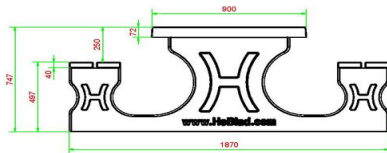

Wat zijn alternatieven voor de Picknickset DeLuxe 246 cm

Mocht u van mening zijn dat de picknickset van 246 cm aan de grote kant is voor het terrein waarop u de set wilt plaatsen, dan kunt u altijd kiezen voor een andere variant. Zo hebben we ook de Picknickset DeLuxe in standaard afmetingen.

Dezelfde mooie naturel betonnen kleur en ook prachtige bamboe zittingen. Deze set biedt iets minder zitplaatsen, maar past daardoor wel op iedere speelplaats, camping of ander buitenterrein. Kan het u niet groot genoeg? Dan adviseren we u eens te kijken naar de Picknickset Standaard XL. Hieraan kan wel een heel voetbalelftal plaatsnemen. De tafel is namelijk 450 cm lang, dat geldt dus ook voor de zittingen.

Onze producten worden geleverd vanuit onze fabriek in Nederland.

HeBlad
www.HeBlad.com
PS.DL.246

± 875 KG.

Specificaties Picknickset DeLuxe 246cm

Productcode	PS.DL.246	Zithoogte	50 cm
Kleur	Naturel Beton	Materiaal zitvlak	Bamboe
Afmetingen (L x B x H)	246 x 193 x 75 cm	Pootafstand	161 cm (hart op hart)
Afmetingen tafelblad (L x B)	246 x 90 cm	Gewicht	880 kg
Dikte tafelblad	7 cm	Aantal zitplaatsen	10
Hoogte tafelblad	75 cm		