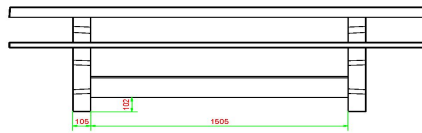

HeBlad
www.HeBlad.com
PS.DL.246

± 875 KG.

Specificaties Picknickset DeLuxe 246cm

Productcode	PS.DL.246	Zithoogte	50 cm
Kleur	Naturel Beton	Materiaal zitvlak	Bamboe
Afmetingen (L x B x H)	246 x 193 x 75 cm	Pootafstand	161 cm (hart op hart)
Afmetingen tafelblad (L x B)	246 x 90 cm	Gewicht	880 kg
Dikte tafelblad	7 cm	Aantal zitplaatsen	10
Hoogte tafelblad	75 cm