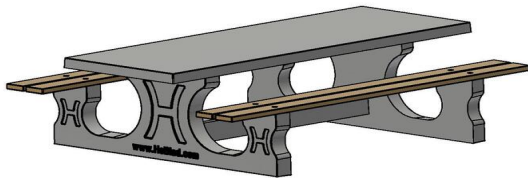

Wat zijn alternatieven voor de Picknickset DeLuxe 246 cm

Mocht u van mening zijn dat de picknickset van 246 cm aan de grote kant is voor het terrein waarop u de set wilt plaatsen, dan kunt u altijd kiezen voor een andere variant. Zo hebben we ook de Picknickset DeLuxe in standaard afmetingen.

Dezelfde mooie naturel betonnen kleur en ook prachtige bamboe zittingen. Deze set biedt iets minder zitplaatsen, maar past daardoor wel op iedere speelplaats, camping of ander buitenterrein. Kan het u niet groot genoeg? Dan adviseren we u eens te kijken naar de Picknickset Standaard XL. Hieraan kan wel een heel voetbalelftal plaatsnemen. De tafel is namelijk 450 cm lang, dat geldt dus ook voor de zittingen.

Onze producten worden geleverd vanuit onze fabriek in Nederland.

HeBlad
www.HeBlad.com
PS.DL.246

± 875 KG.

Specificaties Picknickset DeLuxe 246cm

Productcode	PS.DL.246	Zithoogte	50 cm
Kleur	Naturel Beton	Materiaal zitvlak	Bamboe
Afmetingen (L x B x H)	246 x 193 x 75 cm	Pootafstand	161 cm (hart op hart)
Afmetingen tafelblad (L x B)	246 x 90 cm	Gewicht	880 kg
Dikte tafelblad	7 cm	Aantal zitplaatsen	10
Hoogte tafelblad	75 cm		