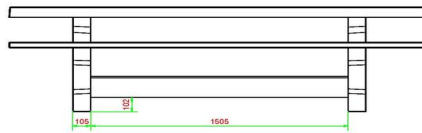

Wat zijn alternatieven voor de Picknickset DeLuxe 246 cm

Mocht u van mening zijn dat de picknickset van 246 cm aan de grote kant is voor het terrein waarop u de set wilt plaatsen, dan kunt u altijd kiezen voor een andere variant. Zo hebben we ook de Picknickset DeLuxe in standaard afmetingen.

Dezelfde mooie naturel betonnen kleur en ook prachtige bamboe zittingen. Deze set biedt iets minder zitplaatsen, maar past daardoor wel op iedere speelplaats, camping of ander buitenterrein. Kan het u niet groot genoeg? Dan adviseren we u eens te kijken naar de Picknickset Standaard XL. Hieraan kan wel een heel voetbalelftal plaatsnemen. De tafel is namelijk 450 cm lang, dat geldt dus ook voor de zittingen.

Onze producten worden geleverd vanuit onze fabriek in Nederland.

HeBlad
www.HeBlad.com
PS.DL.246

± 875 KG.

Specificaties Picknickset DeLuxe 246cm

Productcode	PS.DL.246	Zithoogte	50 cm
Kleur	Naturel Beton	Materiaal zitvlak	Bamboe
Afmetingen (L x B x H)	246 x 193 x 75 cm	Pootafstand	161 cm (hart op hart)
Afmetingen tafelblad (L x B)	246 x 90 cm	Gewicht	880 kg
Dikte tafelblad	7 cm	Aantal zitplaatsen	10
Hoogte tafelblad	75 cm		