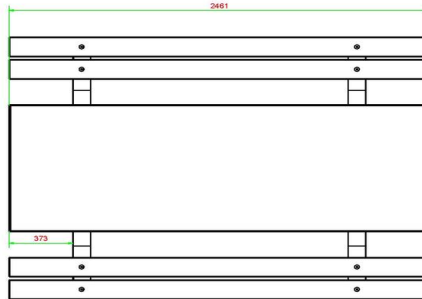

Wat zijn alternatieven voor de Picknickset DeLuxe 246 cm

Mocht u van mening zijn dat de picknickset van 246 cm aan de grote kant is voor het terrein waarop u de set wilt plaatsen, dan kunt u altijd kiezen voor een andere variant. Zo hebben we ook de Picknickset DeLuxe in standaard afmetingen.

Dezelfde mooie naturel betonnen kleur en ook prachtige bamboe zittingen. Deze set biedt iets minder zitplaatsen, maar past daardoor wel op iedere speelplaats, camping of ander buitenterrein. Kan het u niet groot genoeg? Dan adviseren we u eens te kijken naar de Picknickset Standaard XL. Hieraan kan wel een heel voetbalelftal plaatsnemen. De tafel is namelijk 450 cm lang, dat geldt dus ook voor de zittingen.

Onze producten worden geleverd vanuit onze fabriek in Nederland.

HeBlad
www.HeBlad.com
PS.DL.246

± 875 KG.

Specificaties Picknickset DeLuxe 246cm

Productcode	PS.DL.246	Zithoogte	50 cm
Kleur	Naturel Beton	Materiaal zitvlak	Bamboe
Afmetingen (L x B x H)	246 x 193 x 75 cm	Pootafstand	161 cm (hart op hart)
Afmetingen tafelblad (L x B)	246 x 90 cm	Gewicht	880 kg
Dikte tafelblad	7 cm	Aantal zitplaatsen	10
Hoogte tafelblad	75 cm		