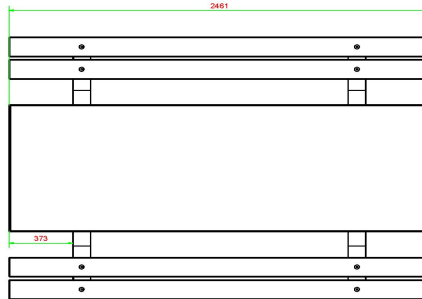

HeBlad
www.HeBlad.com
PS.DL.246

± 875 KG.

Specificaties Picknickset DeLuxe 246cm

Productcode	PS.DL.246	Zithoogte	50 cm
Kleur	Naturel Beton	Materiaal zitvlak	Bamboe
Afmetingen (L x B x H)	246 x 193 x 75 cm	Pootafstand	161 cm (hart op hart)
Afmetingen tafelblad (L x B)	246 x 90 cm	Gewicht	880 kg
Dikte tafelblad	7 cm	Aantal zitplaatsen	10
Hoogte tafelblad	75 cm		

Gerelateerde producten

Onze producten worden geleverd vanuit onze fabriek in Nederland.