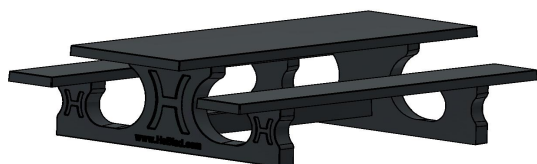

HeBlad
www.HeBlad.com
PS.STAB.246

± 1100 KG.

Spécifications Picknickset Standaard Antraciet-Beton 246cm

Code de produit	PS.STAB.246	Hauteur d'assise	50 cm
Couleur	Béton anthracite	Matériau d'assise	Béton
Dimensions (L x l x h)	246 x 193 x 75 cm	Écartement entre les pieds	161 cm (la distance de centre à centre)
Dimensions du plateau de table (L x l)	246 x 90 cm	Poids	1135 kg
Épaisseur du plateau de table	7 cm	Nombre d'assises	10