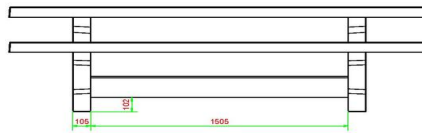

HeBlad
www.HeBlad.com
PS.STAB.246

± 1100 KG.

Spécifications Picknickset Standaard Antraciet-Beton 246cm

Code de produit	PS.STAB.246	Hauteur d'assise	50 cm
Couleur	Béton anthracite	<meta charset="UTF-8">Matériau d'assise	246 cm
Dimensions (<meta charset="UTF-8">L x l x h) &nb	246 x 1870 x 747	Écartement entre les pieds	161 cm (la distance de centre à centre)
Dimensions du plateau de table (L x l)	246 x 90 cm	Poids	1135 kg
<meta charset="UTF-8">Épaisseur du plateau de table	75 cm	Nombre d'assises	10