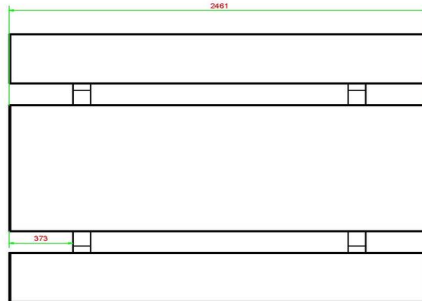

HeBlad
www.HeBlad.com
PS.STAB.246

± 1100 KG.

Spécifications Picknickset Standaard Antraciet-Beton 246cm

Code de produit	PS.STAB.246	Hauteur d'assise	50 cm
Couleur	Béton anthracite	<meta charset="UTF-8">Matériau d'assise	246 cm
Dimensions (<meta charset="UTF-8">L x l x h) &nb	246 x 1870 x 747	Écartement entre les pieds	161 cm (la distance de centre à centre)
Dimensions du plateau de table (L x l)	246 x 90 cm	Poids	1135 kg
<meta charset="UTF-8">Épaisseur du plateau de table	75 cm	Nombre d'assises	10

Produits associés

Onze producten worden geleverd vanuit onze fabriek in Nederland.