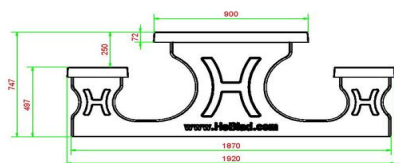

HeBlad
www.HeBlad.com
PS.STAB.246

± 1100 KG.

Spécifications Picknickset Standaard Antraciet-Beton 246cm

Code de produit	PS.STAB.246	Hauteur d'assise	50 cm
Couleur	Béton anthracite	Matériau d'assise	Béton
Dimensions (L x l x h)	246 x 193 x 75 cm	Écartement entre les pieds	161 cm (la distance de centre à centre)
Dimensions du plateau de table (L x l)	246 x 90 cm	Poids	1135 kg
Épaisseur du plateau de table	7 cm	Nombre d'assises	10