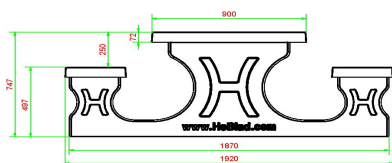

HeBlad
www.HeBlad.com
PS.STAB.246

± 1100 KG.

Spécifications Picknickset Standaard Antraciet-Beton 246cm

Code de produit	PS.STAB.246	Hauteur d'assise	50 cm
Couleur	Béton anthracite	Matériau d'assise	Béton
Dimensions (L x l x h)	246 x 193 x 75 cm	Écartement entre les pieds	161 cm (la distance de centre à centre)
Dimensions du plateau de table (L x l)	246 x 90 cm	Poids	1135 kg
Épaisseur du plateau de table	7 cm	Nombre d'assises	10