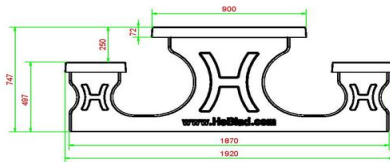

HeBlad
www.HeBlad.com
PS.STAB.246

± 1100 KG.

Spécifications Picknickset Standaard Antraciet-Beton 246cm

Code de produit	PS.STAB.246	Hauteur d'assise	50 cm
Couleur	Béton anthracite	<meta charset="UTF-8">Matériau d'assise	246 cm
Dimensions (<meta charset="UTF-8">L x l x h) &nb	246 x 1870 x 747	Écartement entre les pieds	161 cm (la distance de centre à centre)
Dimensions du plateau de table (L x l)	246 x 90 cm	Poids	1135 kg
<meta charset="UTF-8">Épaisseur du plateau de table	75 cm	Nombre d'assises	10