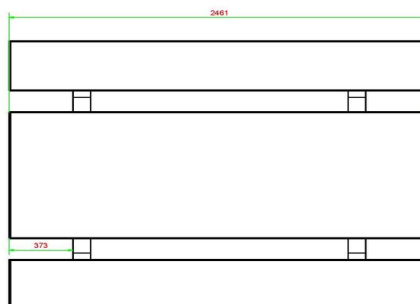

HeBlad
www.HeBlad.com
PS.STAB.246

± 1100 KG.

Spécifications Picknickset Standaard Antraciet-Beton 246cm

Code de produit	PS.STAB.246	Hauteur d'assise	50 cm
Couleur	Béton anthracite	Matériau d'assise	Béton
Dimensions (L x l x h)	246 x 193 x 75 cm	Écartement entre les pieds	161 cm (la distance de centre à centre)
Dimensions du plateau de table (L x l)	246 x 90 cm	Poids	1135 kg
Épaisseur du plateau de table	7 cm	Nombre d'assises	10

Produits associés 75 cm

Onze producten worden geleverd vanuit onze fabriek in Nederland.