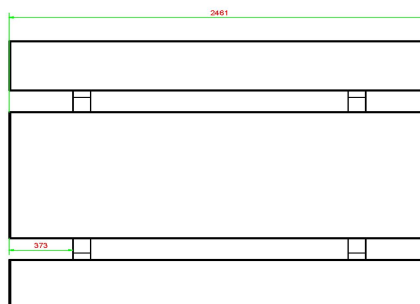

HeBlad
www.HeBlad.com
PS.STAB.246

± 1100 KG.

Spécifications Picknickset Standaard Antraciet-Beton 246cm

Code de produit	PS.STAB.246	Hauteur d'assise	50 cm
Couleur	Béton anthracite	Matériau d'assise	Béton
Dimensions (L x l x h)	246 x 193 x 75 cm	Écartement entre les pieds	161 cm (la distance de centre à centre)
Dimensions du plateau de table (L x l)	246 x 90 cm	Poids	1135 kg
Épaisseur du plateau de table	7 cm	Nombre d'assises	10

Produits associés 75 cm

Onze producten worden geleverd vanuit onze fabriek in Nederland.