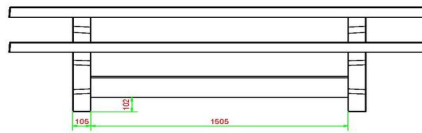

HeBlad
www.HeBlad.com
PS.ST.246

± 1100 KG.

Spécifications Picknickset Standaard 246cm

Code de produit	PS.ST.246	Hauteur d'assise	50 cm
Couleur	Béton naturel	<meta charset="UTF-8">Matériau d'assise	<meta charset="UTF-8">
Dimensions (<meta charset="UTF-8"> L x l x h) &nb	246 x 90 x 75 cm	Ép	1135 kg
Dimensions du plateau de table (L x l)	246 x 90 cm	Épaisseur du plateau de table	10
<meta charset="UTF-8">		Nombre d'assises	
Hauteur de la table	75 cm