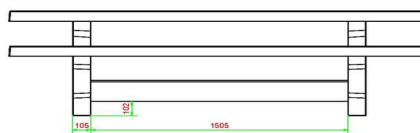

HeBlad
www.HeBlad.com
PS.ST.246

± 1100 KG.

Spécifications Picknickset Standaard 246cm

Code de produit	PS.ST.246	Hauteur d'assise	50 cm
Couleur	Béton naturel	Matériau d'assise	Béton
Dimensions (L x l x h)	246 x 193 x 75 cm	Écartement entre les pieds	161 cm (la distance de centre à centre)
Dimensions du plateau de table (L x l)	246 x 90 cm	Poids	1135 kg
Épaisseur du plateau de table	7 cm	Nombre d'assises	10
Hauteur de la table	75 cm