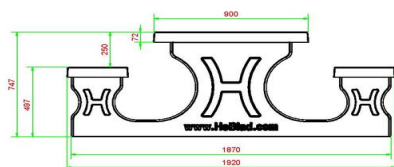

HeBlad
www.HeBlad.com
PS.ST.246

± 1100 KG.

Spécifications Picknickset Standaard 246cm

Code de produit	PS.ST.246	Hauteur d'assise	50 cm
Couleur	Béton naturel	Matériau d'assise	Béton
Dimensions (L x l x h)	246 x 193 x 75 cm	Écartement entre les pieds	161 cm (la distance de centre à centre)
Dimensions du plateau de table (L x l)	246 x 90 cm	Poids	1135 kg
Épaisseur du plateau de table	7 cm	Nombre d'assises	10
Hauteur de la table	75 cm