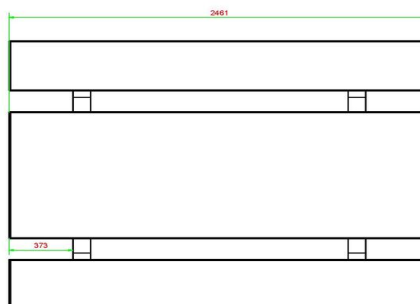

HeBlad
www.HeBlad.com
PS.ST.246

± 1100 KG.

Spécifications Picknickset Standaard 246cm

Code de produit	PS.ST.246	Hauteur d'assise	50 cm
Couleur	Béton naturel	Matériau d'assise	Béton
Dimensions (L x l x h)	246 x 193 x 75 cm	Écartement entre les pieds	161 cm (la distance de centre à centre)
Dimensions du plateau de table (L x l)	246 x 90 cm	Poids	1135 kg
Épaisseur du plateau de table	7 cm	Nombre d'assises	10
Hauteur de la table	75 cm		

Produits associés

Onze producten worden geleverd vanuit onze fabriek in Nederland.