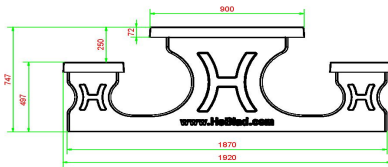

HeBlad
www.HeBlad.com
PS.ST.246

± 1100 KG.

Spécifications Picknickset Standaard 246cm

Code de produit	PS.ST.246	Hauteur d'assise	50 cm
Couleur	Béton naturel	Matériau d'assise	Béton
Dimensions (L x l x h)	246 x 193 x 75 cm	Écartement entre les pieds	161 cm (la distance de centre à centre)
Dimensions du plateau de table (L x l)	246 x 90 cm	Poids	1135 kg
Épaisseur du plateau de table	7 cm	Nombre d'assises	10
Hauteur de la table	75 cm