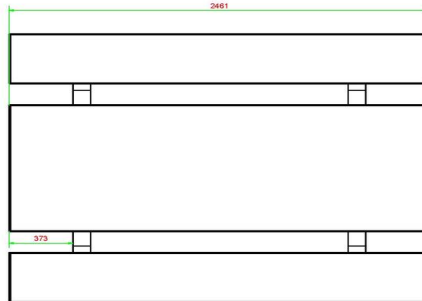

HeBlad
www.HeBlad.com
PS.ST.246

± 1100 KG.

Spécifications Picknickset Standaard 246cm

Code de produit	PS.ST.246	Hauteur d'assise	50 cm
Couleur	Béton naturel	<meta charset="UTF-8">Matériau d'assise	<meta charset="UTF-8">
Dimensions (<meta charset="UTF-8"> L x l x h) &nb	246 x 90 x 75 cm	Ép	1135 kg
Dimensions du plateau de table (L x l)	246 x 90 cm	Épaisseur du plateau de table	10
<meta charset="UTF-8">		Nombre d'assises	
Hauteur de la table	75 cm		

Produits associés

Onze producten worden geleverd vanuit onze fabriek in Nederland.