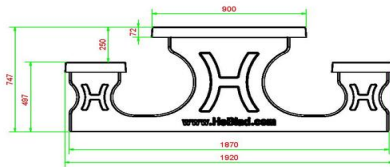

HeBlad
www.HeBlad.com
PS.ST.246

± 1100 KG.

Spécifications Picknickset Standaard 246cm

Code de produit	PS.ST.246	Hauteur d'assise	50 cm
Couleur	Béton naturel	<meta charset="UTF-8">Matériau d'assise	<meta charset="UTF-8">
Dimensions (<meta charset="UTF-8"> L x l x h) &nb	246 x 90 x 75 cm	Ép	1135 kg
Dimensions du plateau de table (L x l)	246 x 90 cm	Épaisseur du plateau de table	10
<meta charset="UTF-8">		Nombre d'assises	
Hauteur de la table	75 cm