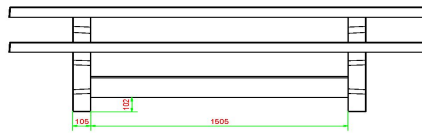

HeBlad
www.HeBlad.com
PS.ST.246

± 1100 KG.

Spécifications Picknickset Standaard 246cm

Code de produit	PS.ST.246	Hauteur d'assise	50 cm
Couleur	Béton naturel	Matériau d'assise	Béton
Dimensions (L x l x h)	246 x 193 x 75 cm	Écartement entre les pieds	161 cm (la distance de centre à centre)
Dimensions du plateau de table (L x l)	246 x 90 cm	Poids	1135 kg
Épaisseur du plateau de table	7 cm	Nombre d'assises	10
Hauteur de la table	75 cm