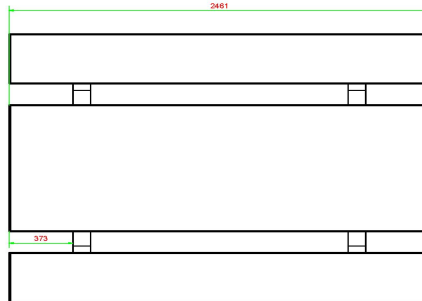

HeBlad
www.HeBlad.com
PS.ST.246

± 1100 KG.

Spécifications Picknickset Standaard 246cm

Code de produit	PS.ST.246	Hauteur d'assise	50 cm
Couleur	Béton naturel	Matériau d'assise	Béton
Dimensions (L x l x h)	246 x 193 x 75 cm	Écartement entre les pieds	161 cm (la distance de centre à centre)
Dimensions du plateau de table (L x l)	246 x 90 cm	Poids	1135 kg
Épaisseur du plateau de table	7 cm	Nombre d'assises	10
Hauteur de la table	75 cm		

Produits associés

Onze producten worden geleverd vanuit onze fabriek in Nederland.