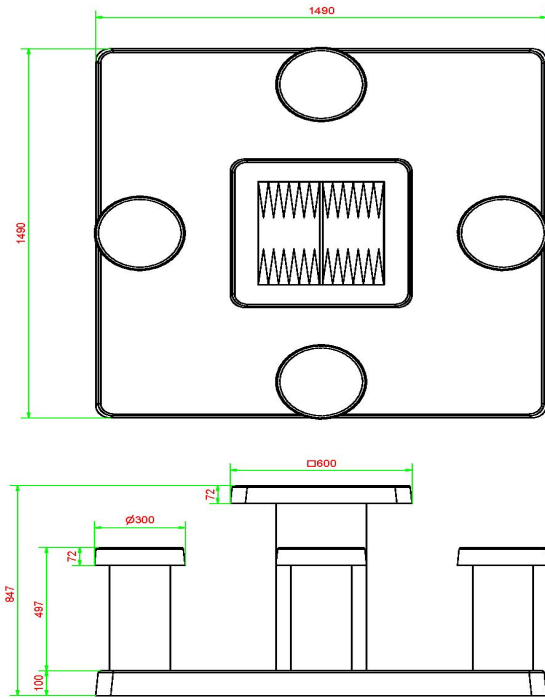

HeBlad
www.HeBlad.com
GT.BG.AB4

± 900 KG.

Specificaties Backgammon tafel Antraciet-beton 4 persoons

Productcode	GT.BG.AB4	Dikte tafelblad	7 cm
Kleur	Antraciet-Beton	Hoogte tafelblad	75 cm
Afmetingen (L x B x H)	149 x 149 x 85 cm	Zithoogte	50 cm
Afmetingen tafelblad (L x B)	60 x 60 cm	Afmetingen onderplaat (L x B x H)	149 x 149 x 10 cm
Afmetingen spel	41,5 x 41,5 cm	Gewicht	900 kg