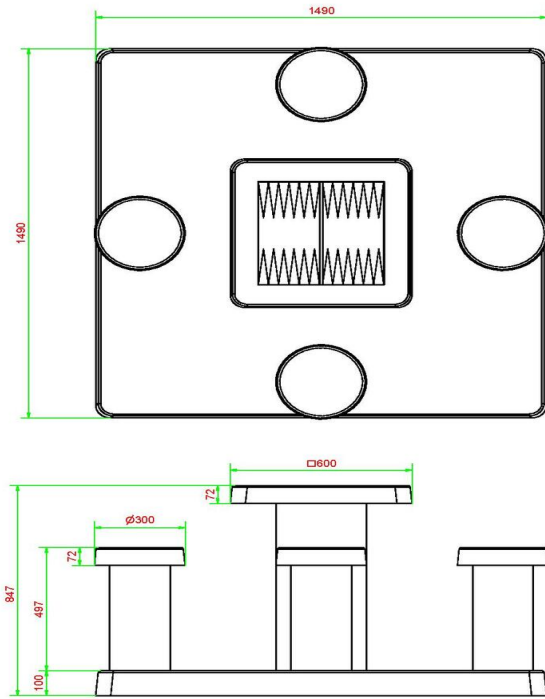

HeBlad
www.HeBlad.com
GT.BG.AB4

± 900 KG.

Specificaties Backgammon tafel Antraciet-beton 4 persoons

Productcode	GT.BG.AB4	Dikte tafelblad	7 cm
Kleur	Antraciet-Beton	Hoogte tafelblad	75 cm
Afmetingen (L x B x H)	149 x 149 x 85 cm	Zithoogte	50 cm
Afmetingen tafelblad (L x B)	60 x 60 cm	Afmetingen onderplaat (L x B x H)	149 x 149 x 10 cm
Afmetingen spel	41,5 x 41,5 cm	Gewicht	900 kg