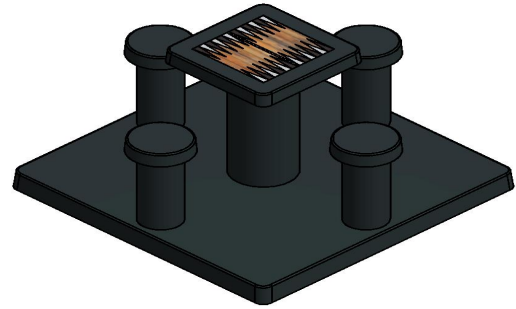

HeBlad
www.HeBlad.com
GT.BG.AB4

± 900 KG.

Specificaties Backgammon tafel Antraciet-beton 4 persoons

Productcode	GT.BG.AB4	Dikte tafelblad	7 cm
Kleur	Antraciet-Beton	Hoogte tafelblad	75 cm
Afmetingen (L x B x H)	149 x 149 x 85 cm	Zithoogte	50 cm
Afmetingen tafelblad (L x B)	60 x 60 cm	Afmetingen onderplaat (L x B x H)	149 x 149 x 10 cm
Afmetingen spel	41,5 x 41,5 cm	Gewicht	900 kg

Gerelateerde producten

Onze producten worden geleverd vanuit onze fabriek in Nederland.