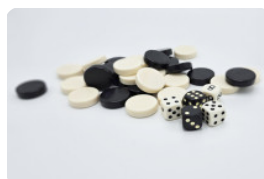

GT.BG.Pieces

Onze producten worden geleverd vanuit onze fabriek in Nederland.