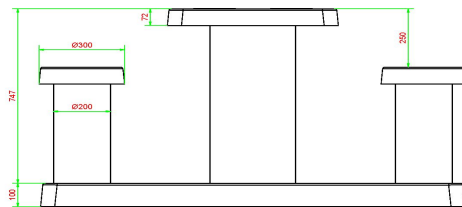

HeBlad
www.HeBlad.com
GT.BG.AB2

Gewicht ± 490 KG.

Spécifications Backgammon Antraciet-beton 2 persoons

Code de produit	GT.BG.AB2	Épaisseur du plateau de table	cm
Couleur	Béton anthracite	Hauteur de la table	75 cm
Dimensions (L x l x h)	149 x 59 x 85 cm	Hauteur d'assise	50 cm
Dimensions du plateau de table (L x l)	60 x 60 cm	Dimensions plaque de fond (L x l) x 10 cm	(120 x 60) x 10 cm
Dimensions du jeu	41,5 x 41,5 cm	Poids	425 kg