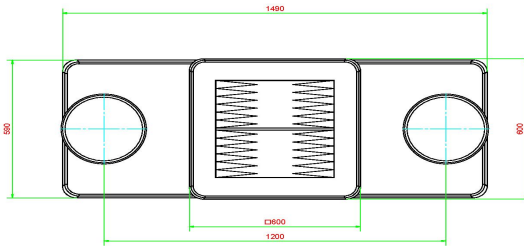

HeBlad
www.HeBlad.com
GT.BG.AB2

Gewicht ± 490 KG.

Spécifications Backgammon Antraciet-beton 2 persoons

Code de produit	GT.BG.AB2	Épaisseur du plateau de table	cm
Couleur	Béton anthracite	Hauteur de la table	75 cm
Dimensions (L x l x h)	149 x 59 x 85 cm	Hauteur d'assise	50 cm
Dimensions du plateau de table (L x l)	60 x 60 cm	Dimensions plaque de fond (L x l) x 10 cm	(120 x 60) x 10 cm
Dimensions du jeu	41,5 x 41,5 cm	Poids	425 kg

Produits associés

Onze producten worden geleverd vanuit onze fabriek in Nederland.