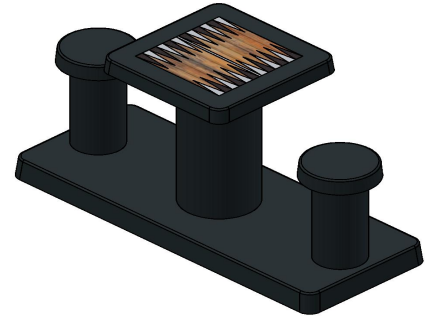

HeBlad
www.HeBlad.com
GT.BG.AB2

Gewicht ± 490 KG.

Spécifications Backgammon Antraciet-beton 2 persoons

Code de produit	GT.BG.AB2	Épaisseur du plateau de table	cm
Couleur	Béton anthracite	Hauteur de la table	75 cm
Dimensions (L x l x h)	149 x 59 x 85 cm	Hauteur d'assise	50 cm
Dimensions du plateau de table (L x l)	60 x 60 cm	Dimensions plaque de fond (L x l) x 10 cm	(120 x 60) x 10 cm
Dimensions du jeu	41,5 x 41,5 cm	Poids	425 kg

Produits associés

Onze producten worden geleverd vanuit onze fabriek in Nederland.