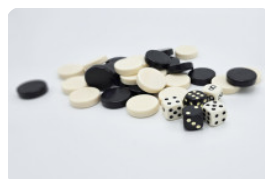

GT.BG.Pieces

Onze producten worden geleverd vanuit onze fabriek in Nederland.