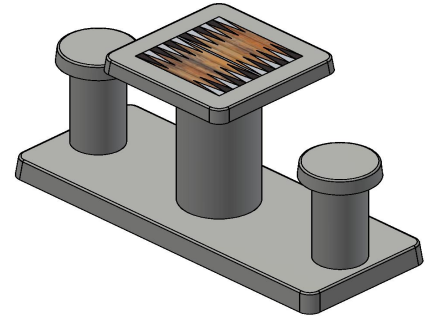

HeBlad
www.HeBlad.com
GT.BG.2

Gewicht ± 490 KG.

Spécifications Backgammon Naturel beton 2 persoons

Code de produit	GT.BG.2	Épaisseur du plateau de table	cm
Couleur	Béton naturel	Hauteur de la table	75 cm
Dimensions (L x l x h)	149 x 59 x 85 cm	Hauteur d'assise	50 cm
Dimensions du plateau de table (L x l)	60 x 60 cm	Dimensions plaque de fond (L x l) x 10 cm	(120 x 60) x 10 cm
Dimensions du jeu	41,5 x 41,5 cm	Poids	425 kg

Produits associés

Onze producten worden geleverd vanuit onze fabriek in Nederland.