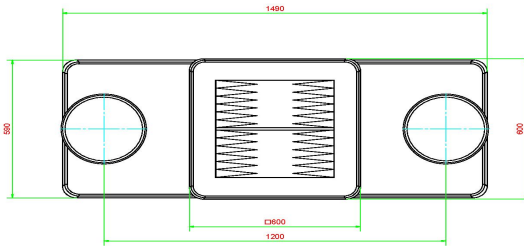

Onze producten worden geleverd vanuit onze fabriek in Nederland.

HeBlad
www.HeBlad.com
GT.BG.2

Gewicht ± 490 KG.

Spécifications Backgammon Naturel beton 2 persoons

Code de produit	GT.BG.2	Épaisseur du plateau de table	cm
Couleur	Béton naturel	Hauteur de la table	75 cm
Dimensions (L x l x h)	149 x 59 x 85 cm	Hauteur d'assise	50 cm
Dimensions du plateau de table (L x l)	60 x 60 cm	Dimensions plaque de fond (L x l) x 10 cm	(120 x 60) x 10 cm
Dimensions du jeu	41,5 x 41,5 cm	Poids	425 kg