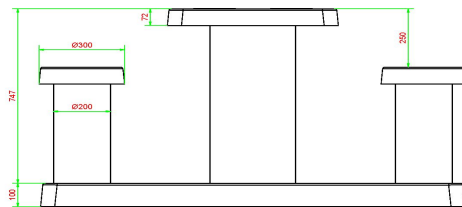

Onze producten worden geleverd vanuit onze fabriek in Nederland.

HeBlad
www.HeBlad.com
GT.BG.2

Gewicht ± 490 KG.

Spécifications Backgammon Naturel beton 2 persoons

Code de produit	GT.BG.2	Épaisseur du plateau de table	cm
Couleur	Béton naturel	Hauteur de la table	75 cm
Dimensions (L x l x h)	149 x 59 x 85 cm	Hauteur d'assise	50 cm
Dimensions du plateau de table (L x l)	60 x 60 cm	Dimensions plaque de fond (L x l) x 10 cm	(120 x 60) x 10 cm
Dimensions du jeu	41,5 x 41,5 cm	Poids	425 kg