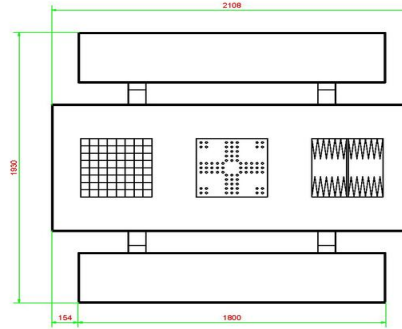

HeBlad
www.HeBlad.com
PS.STAB.GT.134
± 950 KG.

Spécifications Multi-Spellentafel (1-3-4) Standaard Antraciet beton

Code de produit	PS.STAB.GT.134	Hauteur de la table	75 cm
Couleur	Béton anthracite	Hauteur d'assise	50 cm
Dimensions (L x l x h)	210 x 90 x 75 cm	Matériau d'assise	PS
Dimensions du plateau de table (L x l)	210 x 90 cm	Écartement entre les pieds	111 cm (la distance de centre à centre)
Dimensions du jeu	41,5 x 41,5 cm	Poids	950 kg
Épaisseur du plateau de table	48 mm		

Produits associés

Onze producten worden geleverd vanuit onze fabriek in Nederland.