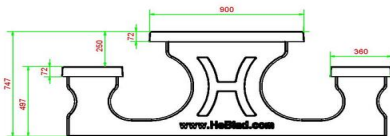

HeBlad
www.HeBlad.com
PS.STAB.GT.134
± 950 KG.

Spécifications Multi-Spellentafel (1-3-4) Standaard Antraciet beton

Code de produit	PS.STAB.GT.134	Hauteur de la table	75 cm
Couleur	Béton anthracite	Hauteur d'assise	50 cm
Dimensions (L x l x h)	210 x 90 x 75 cm	Matériau d'assise	PS
Dimensions du plateau de table (L x l)	210 x 90 cm	Écartement entre les pieds	111 cm (la distance de centre à centre)
Dimensions du jeu	41,5 x 41,5 cm	Poids	950 kg
Épaisseur du plateau de table	48 mm