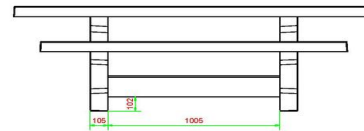

HeBlad
www.HeBlad.com
PS.STAB.GT.134
± 950 KG.

Spécifications Multi-Spellentafel (1-3-4) Standaard Antraciet beton

Code de produit	PS.STAB.GT.134	Hauteur de la table	75 cm
Couleur	Béton anthracite	Hauteur d'assise	50 cm
Dimensions (L x l x h)	210 x 90 x 75 cm	Matériau d'assise	PS
Dimensions du plateau de table (L x l)	210 x 90 cm	Écartement entre les pieds	111 cm (la distance de centre à centre)
Dimensions du jeu	41,5 x 41,5 cm	Poids	950 kg
Épaisseur du plateau de table	48 mm