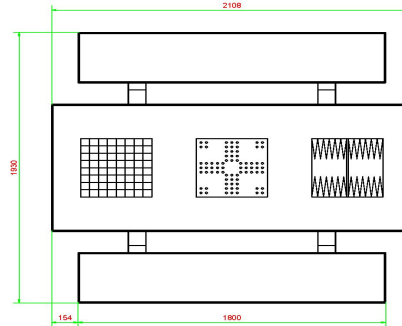

HeBlad
www.HeBlad.com
PS.STAB.GT.134
± 950 KG.

Spécifications Multi-Spellentafel (1-3-4) Standaard Antraciet beton

Code de produit	PS.STAB.GT.134	Hauteur de la table	75 cm
Couleur	Béton anthracite	Hauteur d'assise	50 cm
Dimensions (L x l x h)	210 x 193 x 75 cm	Matériau d'assise	Béton
Dimensions du plateau de table (L x l)	210 x 90 cm	Écartement entre les pieds	111 cm (la distance de centre à centre)
Dimensions du jeu	41,5 x 41,5 cm	Poids	950 kg

Produits associés

Onze producten worden geleverd vanuit onze fabriek in Nederland.