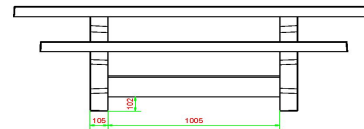

HeBlad
www.HeBlad.com
PS.STAB.GT.134
± 950 KG.

Spécifications Multi-Spellentafel (1-3-4) Standaard Antraciet beton

Code de produit	PS.STAB.GT.134	Hauteur de la table	75 cm
Couleur	Béton anthracite	Hauteur d'assise	50 cm
Dimensions (L x l x h)	210 x 193 x 75 cm	Matériau d'assise	Béton
Dimensions du plateau de table (L x l)	210 x 90 cm	Écartement entre les pieds	111 cm (la distance de centre à centre)
Dimensions du jeu	41,5 x 41,5 cm	Poids	950 kg