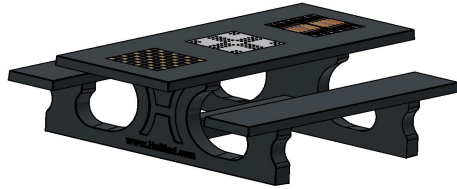

HeBlad
www.HeBlad.com
PS.STAB.GT.134
± 950 KG.

Spécifications Multi-Spellentafel (1-3-4) Standaard Antraciet beton

Code de produit	PS.STAB.GT.134	Hauteur de la table	75 cm
Couleur	Béton anthracite	Hauteur d'assise	50 cm
Dimensions (L x l x h)	210 x 193 x 75 cm	Matériau d'assise	Béton
Dimensions du plateau de table (L x l)	210 x 90 cm	Écartement entre les pieds	111 cm (la distance de centre à centre)
Dimensions du jeu	41,5 x 41,5 cm	Poids	950 kg