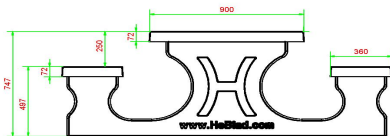

HeBlad
www.HeBlad.com
PS.STAB.GT.134
± 950 KG.

Spécifications Multi-Spellentafel (1-3-4) Standaard Antraciet beton

Code de produit	PS.STAB.GT.134	Hauteur de la table	75 cm
Couleur	Béton anthracite	Hauteur d'assise	50 cm
Dimensions (L x l x h)	210 x 193 x 75 cm	Matériau d'assise	Béton
Dimensions du plateau de table (L x l)	210 x 90 cm	Écartement entre les pieds	111 cm (la distance de centre à centre)
Dimensions du jeu	41,5 x 41,5 cm	Poids	950 kg