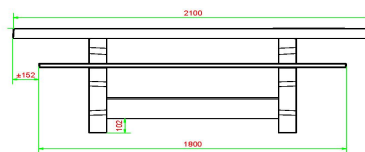

HeBlad
www.HeBlad.com
PS.DLAB.GT.134
± 780 KG.

Spécifications Multi-Spellentafel (1-3-4) DeLuxe Antraciet-Beton

Code de produit	PS.DLAB.GT.134	Hauteur de la table	75 cm
Couleur	Béton anthracite	Hauteur d'assise	50 cm
Dimensions (L x l x h)	210 x 193 x 75 cm	Matériau d'assise	Bambou
Dimensions du plateau de table (L x l)	210 x 90 cm	Écartement entre les pieds	111 cm (la distance de centre à centre)
Dimensions du jeu	41,5 x 41,5 cm	Poids	780 kg