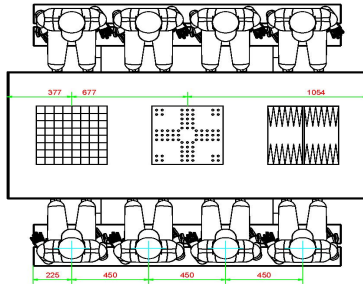

HeBlad
www.HeBlad.com
PS.DLAB.GT.134
± 780 KG.

Spécifications Multi-Spellentafel (1-3-4) DeLuxe Antraciet-Beton

Code de produit	PS.DLAB.GT.134	Hauteur de la table	75 cm
Couleur	Béton anthracite	Hauteur d'assise	50 cm
Dimensions (L x l x h)	210 x 193 x 75 cm	Matériau d'assise	Bambou
Dimensions du plateau de table (L x l)	210 x 90 cm	Écartement entre les pieds	111 cm (la distance de centre à centre)
Dimensions du jeu	41,5 x 41,5 cm	Poids	780 kg