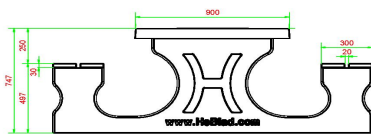

HeBlad
www.HeBlad.com
PS.DLAB.GT.134
± 780 KG.

Spécifications Multi-Spellentafel (1-3-4) DeLuxe Antraciet-Beton

Code de produit	PS.DLAB.GT.134	Hauteur de la table	75 cm
Couleur	Béton anthracite	Hauteur d'assise	50 cm
Dimensions (L x l x h)	210 x 193 x 75 cm	Matériau d'assise	Bambou
Dimensions du plateau de table (L x l)	210 x 90 cm	Écartement entre les pieds	111 cm (la distance de centre à centre)
Dimensions du jeu	41,5 x 41,5 cm	Poids	780 kg