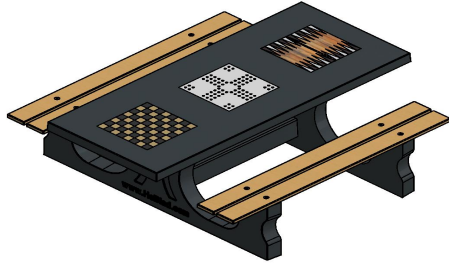

HeBlad
www.HeBlad.com
PS.DLAB.GT.134
± 780 KG.

Spécifications Multi-Spellentafel (1-3-4) DeLuxe Antraciet-Beton

Code de produit	PS.DLAB.GT.134	Hauteur de la table	75 cm
Couleur	Béton anthracite	Hauteur d'assise	50 cm
Dimensions (L x l x h)	210 x 193 x 75 cm	Matériau d'assise	Bambou
Dimensions du plateau de table (L x l)	210 x 90 cm	Écartement entre les pieds	111 cm (la distance de centre à centre)
Dimensions du jeu	41,5 x 41,5 cm	Poids	780 kg