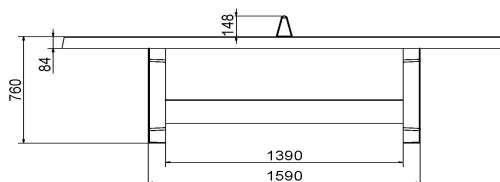

Verplaatsen van tafeltennistafels

Omdat de producten van HeBlad, waaronder de tafeltennistafel rond antraciet, bekend staan om hun degelijkheid, wordt het vandalisme beperkt en diefstal voorkomen. Maar wanneer u de tafeltennistafel uiteindelijk zou willen verplaatsen, is dit niet zomaar door uzelf te realiseren. U kunt de speltafels van HeBlad door ons laten verplaatsen. Hiervoor hebben we meerdere mogelijkheden, afhankelijk van de afstand van de verhuizing. Voor een verplaatsing van een tafel verder dan 60 km, ontvangt u van ons een offerte op maat. Verhuist de tafel over een afstand van 10 tot 60 km, dan kunt u eenvoudig online een bestelling plaatsen. Gaat de tafeltennistafel slechts enkele kilometers verderop dienst doen, dan bestelt u online een verhuizing tot 10 km.

Onze producten worden geleverd vanuit onze fabriek in Nederland.

HeBlad
www.HeBlad.com
PP.R.A

Gewicht ± 1570 KG

Specificaties Pingpongtafel Rond Antraciet

Productcode	PP.R.A	Hoogte speelblad	76 cm
Kleur	Antraciet - RAL 7016	Nethoogte	14,75 cm
Afmetingen speelblad (L x B)	ø 260 cm	Gewicht	1570 kg
Afmetingen onderkant speelblad	ø 264 cm	Pootafstand	149 cm (hart op hart)
Dikte speelblad	8,4 cm		