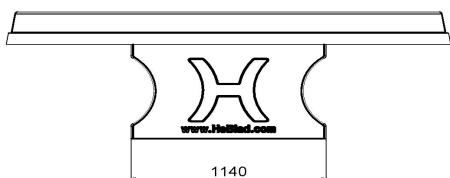

Verplaatsen van tafeltennistafels

Omdat de producten van HeBlad, waaronder de tafeltennistafel rond antraciet, bekend staan om hun degelijkheid, wordt het vandalisme beperkt en diefstal voorkomen. Maar wanneer u de tafeltennistafel uiteindelijk zou willen verplaatsen, is dit niet zomaar door uzelf te realiseren. U kunt de speltafels van HeBlad door ons laten verplaatsen. Hiervoor hebben we meerdere mogelijkheden, afhankelijk van de afstand van de verhuizing. Voor een verplaatsing van een tafel verder dan 60 km, ontvangt u van ons een offerte op maat. Verhuist de tafel over een afstand van 10 tot 60 km, dan kunt u eenvoudig online een bestelling plaatsen. Gaat de tafeltennistafel slechts enkele kilometers verderop dienst doen, dan bestelt u online een verhuizing tot 10 km.

Onze producten worden geleverd vanuit onze fabriek in Nederland.

HeBlad
www.HeBlad.com
PP.R.A

Gewicht ± 1570 KG

Specificaties Pingpongtafel Rond Antraciet

Productcode	PP.R.A	Hoogte speelblad	76 cm
Kleur	Antraciet - RAL 7016	Nethoogte	14,75 cm
Afmetingen speelblad (L x B)	ø 260 cm	Gewicht	1570 kg
Afmetingen onderkant speelblad	ø 264 cm	Pootafstand	149 cm (hart op hart)
Dikte speelblad	8,4 cm		