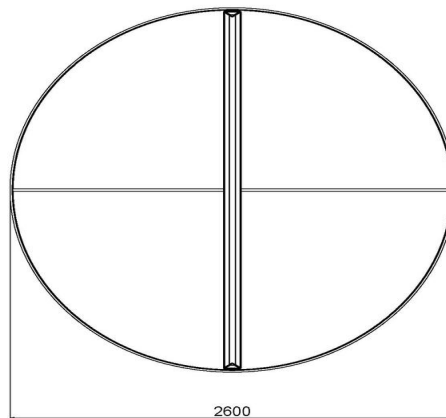

Verplaatsen van tafeltennistafels

Omdat de producten van HeBlad, waaronder de tafeltennistafel rond antraciet, bekend staan om hun degelijkheid, wordt het vandalisme beperkt en diefstal voorkomen. Maar wanneer u de tafeltennistafel uiteindelijk zou willen verplaatsen, is dit niet zomaar door uzelf te realiseren. U kunt de speltafels van HeBlad door ons laten verplaatsen. Hiervoor hebben we meerdere mogelijkheden, afhankelijk van de afstand van de verhuizing. Voor een verplaatsing van een tafel verder dan 60 km, ontvangt u van ons een offerte op maat. Verhuist de tafel over een afstand van 10 tot 60 km, dan kunt u eenvoudig online een bestelling plaatsen. Gaat de tafeltennistafel slechts enkele kilometers verderop dienst doen, dan bestelt u online een verhuizing tot 10 km.

Onze producten worden geleverd vanuit onze fabriek in Nederland.

HeBlad
www.HeBlad.com
PP.R.A
Gewicht ± 1570 KG

Specificaties Pingongtafel Rond Antraciet

Productcode	PP.R.A	Hoogte speelblad	76 cm
Kleur	Antraciet - RAL 7016	Nethoogte	14,75 cm
Afmetingen speelblad (L x B)	ø 260 cm	Gewicht	1570 kg
Afmetingen onderkant speelblad	ø 264 cm	Pootafstand	149 cm (hart op hart)
Dikte speelblad	8,4 cm		