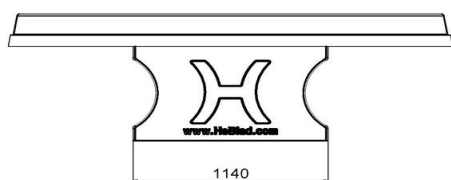

Verplaatsen van tafeltennistafels

Omdat de producten van HeBlad, waaronder de tafeltennistafel rond antraciet, bekend staan om hun degelijkheid, wordt het vandalisme beperkt en diefstal voorkomen. Maar wanneer u de tafeltennistafel uiteindelijk zou willen verplaatsen, is dit niet zomaar door uzelf te realiseren. U kunt de speltafels van HeBlad door ons laten verplaatsen. Hiervoor hebben we meerdere mogelijkheden, afhankelijk van de afstand van de verhuizing. Voor een verplaatsing van een tafel verder dan 60 km, ontvangt u van ons een offerte op maat. Verhuist de tafel over een afstand van 10 tot 60 km, dan kunt u eenvoudig online een bestelling plaatsen. Gaat de tafeltennistafel slechts enkele kilometers verderop dienst doen, dan bestelt u online een verhuizing tot 10 km.

Onze producten worden geleverd vanuit onze fabriek in Nederland.

HeBlad
www.HeBlad.com
PP.R.A
Gewicht ± 1570 KG

Specificaties Pingongtafel Rond Antraciet

Productcode	PP.R.A	Hoogte speelblad	76 cm
Kleur	Antraciet - RAL 7016	Nethoogte	14,75 cm
Afmetingen speelblad (L x B)	ø 260 cm	Gewicht	1570 kg
Afmetingen onderkant speelblad	ø 264 cm	Pootafstand	149 cm (hart op hart)
Dikte speelblad	8,4 cm		