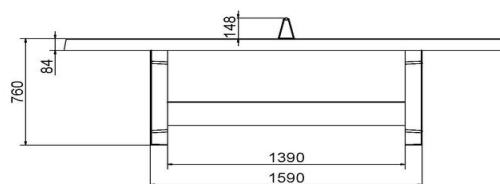

Verplaatsen van tafeltennistafels

Omdat de producten van HeBlad, waaronder de tafeltennistafel rond antraciet, bekend staan om hun degelijkheid, wordt het vandalisme beperkt en diefstal voorkomen. Maar wanneer u de tafeltennistafel uiteindelijk zou willen verplaatsen, is dit niet zomaar door uzelf te realiseren. U kunt de speltafels van HeBlad door ons laten verplaatsen. Hiervoor hebben we meerdere mogelijkheden, afhankelijk van de afstand van de verhuizing. Voor een verplaatsing van een tafel verder dan 60 km, ontvangt u van ons een offerte op maat. Verhuist de tafel over een afstand van 10 tot 60 km, dan kunt u eenvoudig online een bestelling plaatsen. Gaat de tafeltennistafel slechts enkele kilometers verderop dienst doen, dan bestelt u online een verhuizing tot 10 km.

Onze producten worden geleverd vanuit onze fabriek in Nederland.

HeBlad
www.HeBlad.com
PP.R.A
Gewicht ± 1570 KG

Specificaties Pingongtafel Rond Antraciet

Productcode	PP.R.A	Hoogte speelblad	76 cm
Kleur	Antraciet - RAL 7016	Nethoogte	14,75 cm
Afmetingen speelblad (L x B)	ø 260 cm	Gewicht	1570 kg
Afmetingen onderkant speelblad	ø 264 cm	Pootafstand	149 cm (hart op hart)
Dikte speelblad	8,4 cm		