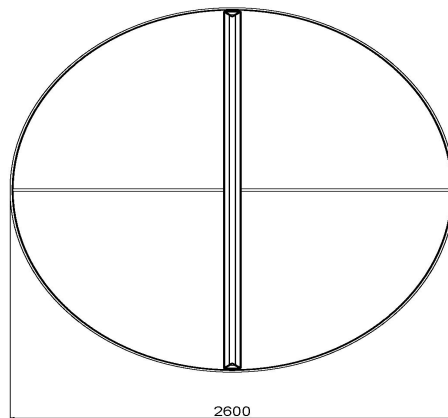

Verplaatsen van tafeltennistafels

Omdat de producten van HeBlad, waaronder de tafeltennistafel rond antraciet, bekend staan om hun degelijkheid, wordt het vandalisme beperkt en diefstal voorkomen. Maar wanneer u de tafeltennistafel uiteindelijk zou willen verplaatsen, is dit niet zomaar door uzelf te realiseren. U kunt de speltafels van HeBlad door ons laten verplaatsen. Hiervoor hebben we meerdere mogelijkheden, afhankelijk van de afstand van de verhuizing. Voor een verplaatsing van een tafel verder dan 60 km, ontvangt u van ons een offerte op maat. Verhuist de tafel over een afstand van 10 tot 60 km, dan kunt u eenvoudig online een bestelling plaatsen. Gaat de tafeltennistafel slechts enkele kilometers verderop dienst doen, dan bestelt u online een verhuizing tot 10 km.

Onze producten worden geleverd vanuit onze fabriek in Nederland.

HeBlad
www.HeBlad.com
PP.R.A

Gewicht ± 1570 KG

Specificaties Pingpongtafel Rond Antraciet

Productcode	PP.R.A	Hoogte speelblad	76 cm
Kleur	Antraciet - RAL 7016	Nethoogte	14,75 cm
Afmetingen speelblad (L x B)	ø 260 cm	Gewicht	1570 kg
Afmetingen onderkant speelblad	ø 264 cm	Pootafstand	149 cm (hart op hart)
Dikte speelblad	8,4 cm		