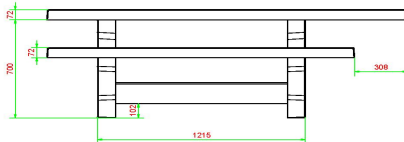

*De onderplaat is optioneel

Onze producten worden geleverd vanuit onze fabriek in Nederland.

HeBlad
www.HeBlad.com
PS.STA.RT

± 970 kg

Specificaties Picknickset Standaard Antraciet Rolstoeltoegankelijk

Productcode	PS.STA.RT	Zithoogte	50 cm
Kleur	Antraciet gelakt, RAL 7016	Materiaal zitvlak	Beton
Afmetingen (L x B x H)	210 x 187 x 77 cm	Pootafstand	111 cm (hart op hart)
Afmetingen tafelblad (L x B)	210 x 90 cm	Gewicht	970 kg
Dikte tafelblad	7 cm	Aantal zitplaatsen	7