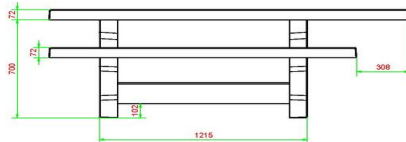

*De onderplaat is optioneel

Onze producten worden geleverd vanuit onze fabriek in Nederland.

HeBlad
www.HeBlad.com
PS.STA.RT

± 970 kg

Spécifications Picknickset Standaard Antraciet Rolstoeltoegankelijk

Code de produit	PS.STA.RT	Hauteur d'assise	50 cm
Couleur	Anthracite laqué	Matériau d'assise	Béton
Dimensions (L x l x h)	210 x 187 x 77 cm	Écartement entre les pieds	111 cm (la distance de centre à centre)
Dimensions du plateau de table (L x l)	210 x 90 cm	Poids	970 kg
Épaisseur du plateau de table	7 cm	Nombre d'assises	7