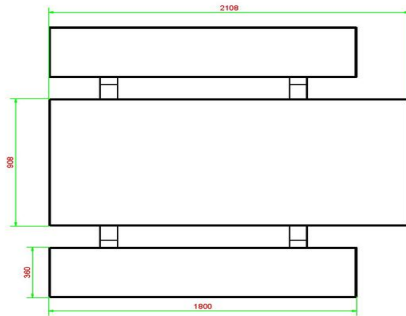

*De onderplaat is optioneel

Onze producten worden geleverd vanuit onze fabriek in Nederland.

HeBlad
www.HeBlad.com
PS.STA.RT

± 970 kg

Spécifications Picknickset Standaard Antraciet Rolstoeltoegankelijk

Code de produit	PS.STA.RT	Hauteur d'assise	50 cm
Couleur	Anthracite laqué	Matériau d'assise	Béton
Dimensions (L x l x h)	210 x 187 x 77 cm	Écartement entre les pieds	111 cm (la distance de centre à centre)
Dimensions du plateau de table (L x l)	210 x 90 cm	Poids	970 kg
Épaisseur du plateau de table	7 cm	Nombre d'assises	7