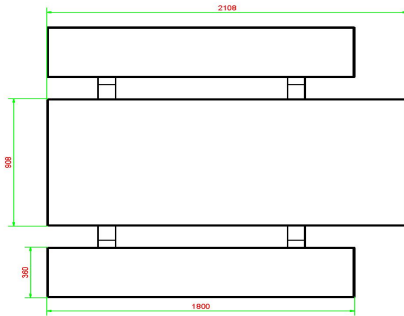

*De onderplaat is optioneel

Onze producten worden geleverd vanuit onze fabriek in Nederland.

HeBlad
www.HeBlad.com
PS.STA.RT

± 970 kg

Specificaties Picknickset Standaard Antraciet Rolstoeltoegankelijk

Productcode	PS.STA.RT	Zithoogte	50 cm
Kleur	Antraciet gelakt, RAL 7016	Materiaal zitvlak	Beton
Afmetingen (L x B x H)	210 x 187 x 77 cm	Pootafstand	111 cm (hart op hart)
Afmetingen tafelblad (L x B)	210 x 90 cm	Gewicht	970 kg
Dikte tafelblad	7 cm	Aantal zitplaatsen	7