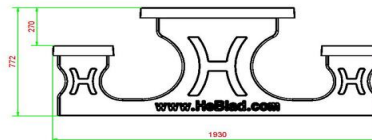

HeBlad
www.HeBlad.com
PS.STAB.RT

± 970 kg

Spécifications Picknickset Standaard Antraciet-Beton Rolstoeltoegankelijk

Code de produit	PS.STAB.RT	Hauteur d'assise	50 cm
Couleur	Béton anthracite	Matériau d'assise	Béton
Dimensions (L x l x h)	210 x 187 x 77 cm	Écartement entre les pieds	111 cm (la distance de centre à centre)
Dimensions du plateau de table (L x l)	210 x 90 cm	Poids	970 kg
Épaisseur du plateau de table	7 cm	Nombre d'assises	7