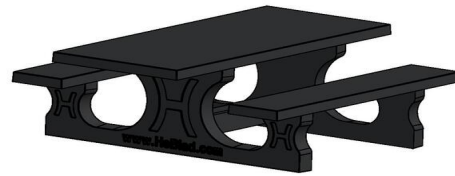

HeBlad
www.HeBlad.com
PS.STAB.RT

± 970 kg

Spécifications Picknickset Standaard Antraciet-Beton Rolstoeltoegankelijk

Code de produit	PS.STAB.RT	Hauteur d'assise	50 cm
Couleur	Béton anthracite	Matériau d'assise	Béton
Dimensions (L x l x h)	210 x 187 x 77 cm	Écartement entre les pieds	111 cm (la distance de centre à centre)
Dimensions du plateau de table (L x l)	210 x 90 cm	Poids	970 kg
Épaisseur du plateau de table	7 cm	Nombre d'assises	7