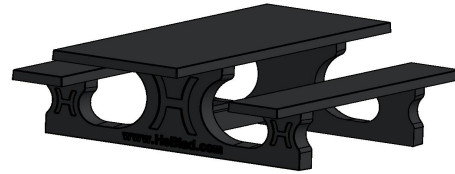

HeBlad
www.HeBlad.com
PS.STAB.RT
± 970 kg

Spécifications Picknickset Standaard Antraciet-Beton Rolstoeltoegankelijk

Code de produit	PS.STAB.RT	Hauteur d'assise	50 cm
Couleur	Béton anthracite	Matériau d'assise	Béton
Dimensions (L x l x h)	210 x 187 x 77 cm	Écartement entre les pieds	111 cm (la distance de centre à centre)
Dimensions du plateau de table (L x l)	210 x 90 cm	Poids	970 kg
Épaisseur du plateau de table	7 cm	Nombre d'assises	7