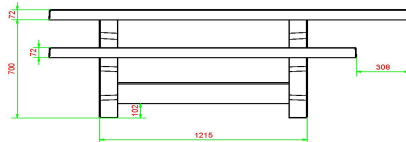

HeBlad
www.HeBlad.com
PS.STAB.RT
± 970 kg

Spécifications Picknickset Standaard Antraciet-Beton Rolstoeltoegankelijk

Code de produit	PS.STAB.RT	Hauteur d'assise	50 cm
Couleur	Béton anthracite	Matériau d'assise	Béton
Dimensions (L x l x h)	210 x 187 x 77 cm	Écartement entre les pieds	111 cm (la distance de centre à centre)
Dimensions du plateau de table (L x l)	210 x 90 cm	Poids	970 kg
Épaisseur du plateau de table	7 cm	Nombre d'assises	7