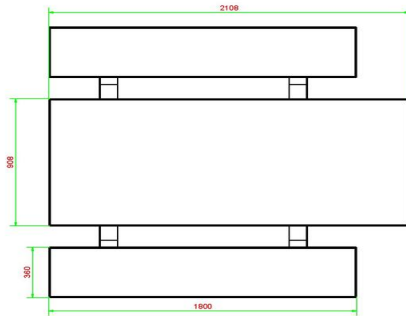

HeBlad
www.HeBlad.com
PS.STAB.RT

± 970 kg

Spécifications Picknickset Standaard Antraciet-Beton Rolstoeltoegankelijk

Code de produit	PS.STAB.RT	Hauteur d'assise	50 cm
Couleur	Béton anthracite	Matériau d'assise	Béton
Dimensions (L x l x h)	210 x 187 x 77 cm	Écartement entre les pieds	111 cm (la distance de centre à centre)
Dimensions du plateau de table (L x l)	210 x 90 cm	Poids	970 kg
Épaisseur du plateau de table	7 cm	Nombre d'assises	7

Produits associés 77 cm

Onze producten worden geleverd vanuit onze fabriek in Nederland.