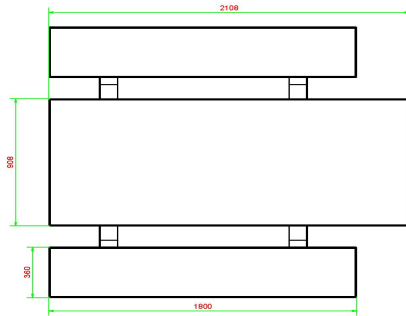

HeBlad
www.HeBlad.com
PS.STAB.RT
± 970 kg

Spécifications Picknickset Standaard Antraciet-Beton Rolstoeltoegankelijk

Code de produit	PS.STAB.RT	Hauteur d'assise	50 cm
Couleur	Béton anthracite	Matériau d'assise	Béton
Dimensions (L x l x h)	210 x 187 x 77 cm	Écartement entre les pieds	111 cm (la distance de centre à centre)
Dimensions du plateau de table (L x l)	210 x 90 cm	Poids	970 kg
Épaisseur du plateau de table	7 cm	Nombre d'assises	7

Produits associés 77 cm

Onze producten worden geleverd vanuit onze fabriek in Nederland.