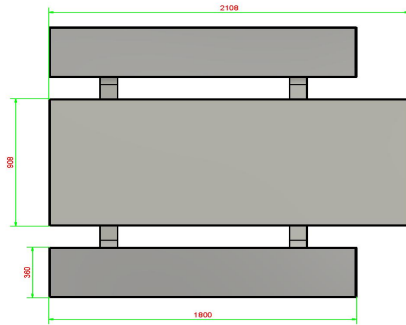

HeBlad
www.HeBlad.com
PS.ST.RT
± 970 kg

Specificaties Picknickset Standaard Rolstoeltoegankelijk

Productcode	PS.ST.RT	Zithoogte	50 cm
Kleur	Natuurlijk Beton	Materiaal zitvlak	Beton
Afmetingen (L x B x H)	210 x 187 x 77 cm	Pootafstand	111 cm (Hart op Hart)
Afmetingen tafelblad (L x B)	210 x 90	Gewicht	970 kg
Dikte tafelblad	7 cm	Aantal zitplaatsen	7

Gerelateerde producten

Onze producten worden geleverd vanuit onze fabriek in Nederland.