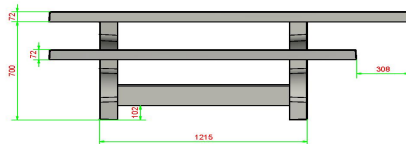

HeBlad
www.HeBlad.com
PS.ST.RT
± 970 kg

Specificaties Picknickset Standaard Rolstoeltoegankelijk

Productcode	PS.ST.RT	Zithoogte	50 cm
Kleur	Natuurlijk Beton	Materiaal zitvlak	Beton
Afmetingen (L x B x H)	210 x 187 x 77 cm	Pootafstand	111 cm (Hart op Hart)
Afmetingen tafelblad (L x B)	210 x 90	Gewicht	970 kg
Dikte tafelblad	7 cm	Aantal zitplaatsen	7