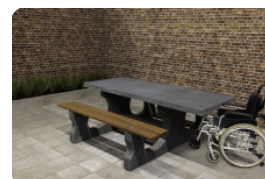

PS.DLAB.RT

Onze producten worden geleverd vanuit onze fabriek in Nederland.