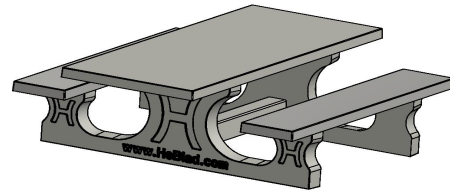

HeBlad
www.HeBlad.com
PS.ST.RT
± 970 kg

Specificaties Picknickset Standaard Rolstoeltoegankelijk

Productcode	PS.ST.RT	Zithoogte	50 cm
Kleur	Natuurlijk Beton	Materiaal zitvlak	Beton
Afmetingen (L x B x H)	210 x 187 x 77 cm	Pootafstand	111 cm (Hart op Hart)
Afmetingen tafelblad (L x B)	210 x 90	Gewicht	970 kg
Dikte tafelblad	7 cm	Aantal zitplaatsen	7