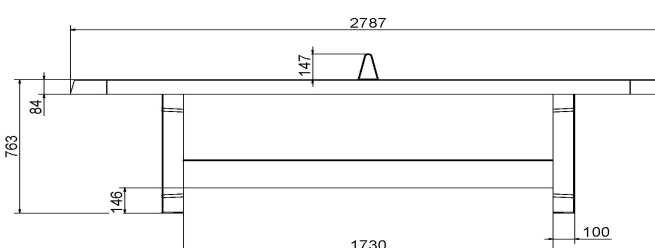

HeBlad
www.HeBlad.com
PP.AR.NT

Gewicht ± 1360 KG

Specificaties Pingpongtafel Afgerond Naturel Beton

Productcode	PP.AR.NT	Hoogte speelblad	76 cm
Kleur	Naturel Beton	Nethoogte	14,75 cm
Afmetingen speelblad (L x B)	274 x 152 cm	Gewicht	1360 kg
Afmetingen onderkant speelblad	279 x 157 cm	Pootafstand	183 cm (hart op hart)
Dikte speelblad	8,4 cm		

Gerelateerde producten

Onze producten worden geleverd vanuit onze fabriek in Nederland.