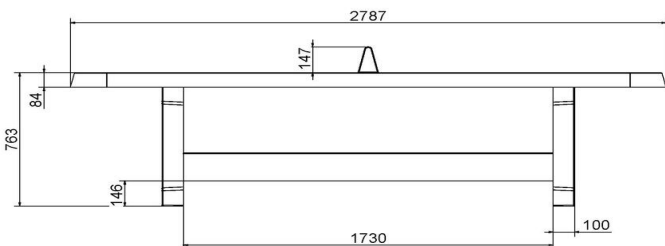

HeBlad
www.HeBlad.com
PP.AR.NT

Gewicht ± 1360 KG

Spécifications Pingpongtafel Afgerond Naturel Beton

Code de produit	PP.AR.NT	Hauteur de la table	76 cm
Couleur	Béton naturel	Hauteur du filet	14,75 cm
Dimensions plateau de jeu (L x l)	274 x 152 cm	Poids	1360 kg
Dimensions bas de plateau de jeu	279 x 157 cm	Écartement entre les pieds	183 cm (la distance de centre à centre)
Épaisseur plateau	8,4 cm		

Produits associés

Onze producten worden geleverd vanuit onze fabriek in Nederland.