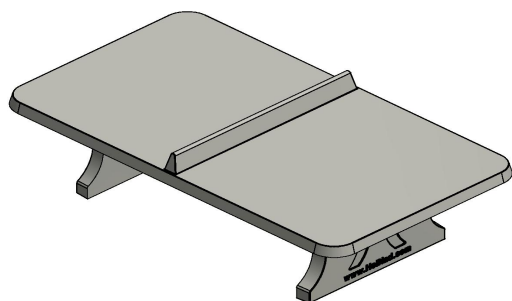

HeBlad
www.HeBlad.com
PP.AR.NT

Gewicht ± 1360 KG

Specificaties Pingpongtafel Afgerond Naturel Beton

Productcode	PP.AR.NT	Hoogte speelblad	76 cm
Kleur	Naturel Beton	Nethoogte	14,75 cm
Afmetingen speelblad (L x B)	274 x 152 cm	Gewicht	1360 kg
Afmetingen onderkant speelblad	279 x 157 cm	Pootafstand	183 cm (hart op hart)
Dikte speelblad	8,4 cm		

Gerelateerde producten

Onze producten worden geleverd vanuit onze fabriek in Nederland.