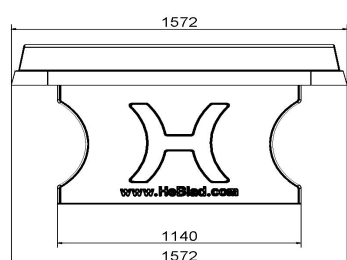

HeBlad
www.HeBlad.com
PP.AR.NT

Gewicht ± 1360 KG

Specificaties Pingpongtafel Afgerond Naturel Beton

Productcode	PP.AR.NT	Hoogte speelblad	76 cm
Kleur	Naturel Beton	Nethoogte	14,75 cm
Afmetingen speelblad (L x B)	274 x 152 cm	Gewicht	1360 kg
Afmetingen onderkant speelblad	279 x 157 cm	Pootafstand	183 cm (hart op hart)
Dikte speelblad	8,4 cm