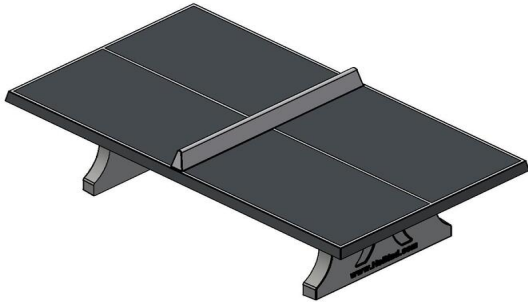

HeBlad
www.HeBlad.com
PP.A

Gewicht ± 1360 KG

Spécifications Pingpongtafel Antraciet

Code de produit	PP.A	Hauteur de la table	76 cm
Couleur	Anthracite - RAL 7016	Hauteur du filet	14,75 cm
Dimensions plateau de jeu (L x l)	274 x 152 cm	Poids	1360 kg
Dimensions bas de plateau de jeu	278 x 156 cm	Écartement entre les pieds	183 cm (la distance de centre à centre)
Épaisseur plateau	8,4 cm		

Produits associés

Onze producten worden geleverd vanuit onze fabriek in Nederland.