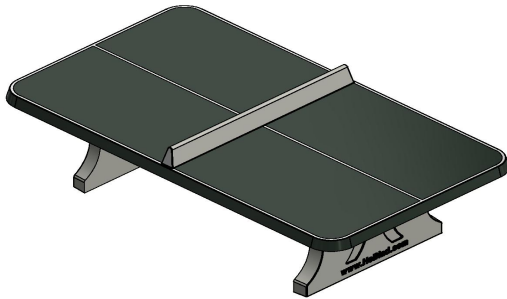

HeBlad
www.HeBlad.com
PP.AR.GR

Gewicht ± 1360 KG

Specificaties Pingpongtafel Afgerond Groen

Productcode	PP.AR.GR	Hoogte speelblad	76 cm
Kleur	Groen - RAL 6009	Nethoogte	14,75 cm
Afmetingen speelblad (L x B)	274 x 152 cm	Gewicht	1360 kg
Afmetingen onderkant speelblad	279 x 157 cm	Pootafstand	183 cm (hart op hart)
Dikte speelblad	8,4 cm		

Gerelateerde producten

Onze producten worden geleverd vanuit onze fabriek in Nederland.