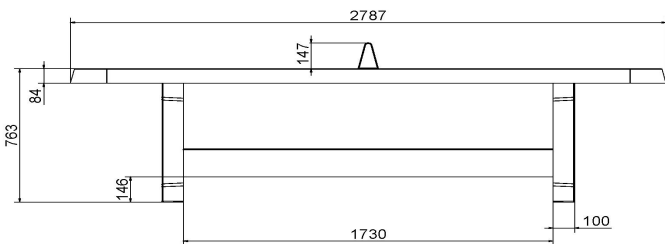

HeBlad
www.HeBlad.com
PP.AR.GR

Gewicht ± 1360 KG

Specificaties Pingpongtafel Afgerond Groen

Productcode	PP.AR.GR	Hoogte speelblad	76 cm
Kleur	Groen - RAL 6009	Nethoogte	14,75 cm
Afmetingen speelblad (L x B)	274 x 152 cm	Gewicht	1360 kg
Afmetingen onderkant speelblad	279 x 157 cm	Pootafstand	183 cm (hart op hart)
Dikte speelblad	8,4 cm		