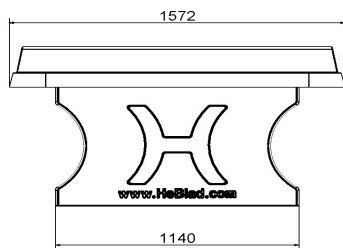

HeBlad
www.HeBlad.com
PP.AR.GR

Gewicht ± 1360 KG

Specificaties Pingpongtafel Afgerond Groen

Productcode	PP.AR.GR	Hoogte speelblad	76 cm
Kleur	Groen - RAL 6009	Nethoogte	14,75 cm
Afmetingen speelblad (L x B)	274 x 152 cm	Gewicht	1360 kg
Afmetingen onderkant speelblad	279 x 157 cm	Pootafstand	183 cm (hart op hart)
Dikte speelblad	8,4 cm		