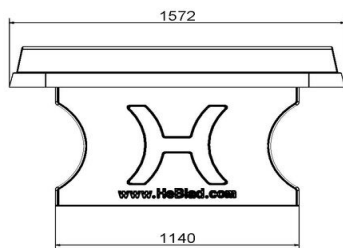

HeBlad
www.HeBlad.com
PP.AR.GR

Gewicht ± 1360 KG

Spécifications Pingpongtafel Afgerond Groen

Code de produit	PP.AR.GR	Hauteur de la table	76 cm
Couleur	Vert - RAL 6009	Hauteur du filet	14,75 cm
Dimensions plateau de jeu (L x l)	274 x 152 cm	Poids	1360 kg
Dimensions bas de plateau de jeu	279 x 157 cm	Écartement entre les pieds	183 cm (la distance de centre à centre)
Épaisseur plateau	8,4 cm		