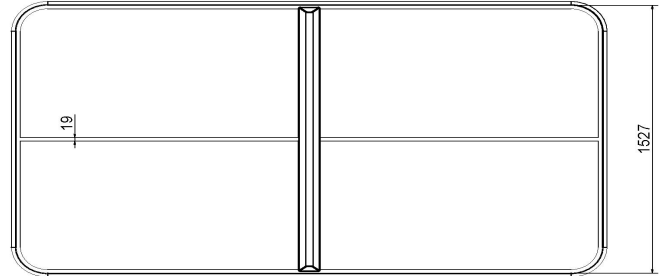

HeBlad
www.HeBlad.com
PP.AR.GR

Gewicht ± 1360 KG

Specificaties Pingpongtafel Afgerond Groen

Productcode	PP.AR.GR	Hoogte speelblad	76 cm
Kleur	Groen - RAL 6009	Nethoogte	14,75 cm
Afmetingen speelblad (L x B)	274 x 152 cm	Gewicht	1360 kg
Afmetingen onderkant speelblad	279 x 157 cm	Pootafstand	183 cm (hart op hart)
Dikte speelblad	8,4 cm		