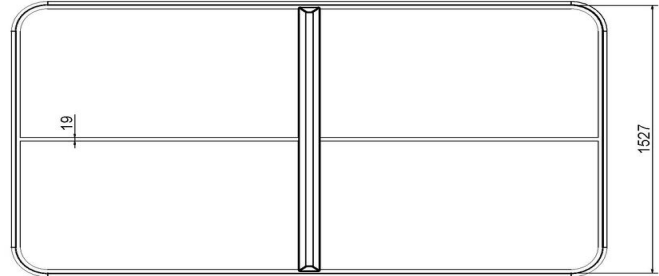

HeBlad
www.HeBlad.com
PP.AR.GR

Gewicht ± 1360 KG

Spécifications Pingpongtafel Afgerond Groen

Code de produit	PP.AR.GR	Hauteur de la table	76 cm
Couleur	Vert - RAL 6009	Hauteur du filet	14,75 cm
Dimensions plateau de jeu (L x l)	274 x 152 cm	Poids	1360 kg
Dimensions bas de plateau de jeu	279 x 157 cm	Écartement entre les pieds	183 cm (la distance de centre à centre)
Épaisseur plateau	8,4 cm		