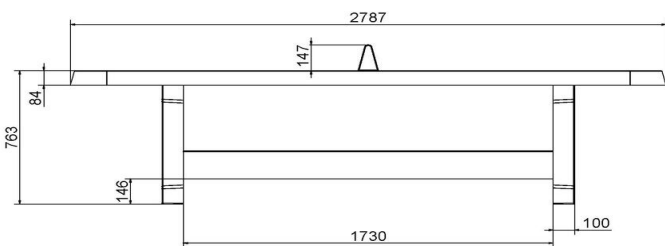

HeBlad
www.HeBlad.com
PP.AR.GR

Gewicht ± 1360 KG

Spécifications Pingpongtafel Afgerond Groen

Code de produit	PP.AR.GR	Hauteur de la table	76 cm
Couleur	Vert - RAL 6009	Hauteur du filet	14,75 cm
Dimensions plateau de jeu (L x l)	274 x 152 cm	Poids	1360 kg
Dimensions bas de plateau de jeu	279 x 157 cm	Écartement entre les pieds	183 cm (la distance de centre à centre)
Épaisseur plateau	8,4 cm		