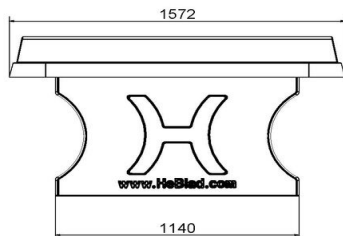

HeBlad
www.HeBlad.com
PP.AR.BL

Gewicht ± 1360 KG

Spécifications Pingpongtafel Afgerond Blauw

Code de produit	PP.AR.BL	Hauteur de la table	76 cm
Couleur	Bleu - RAL 5005	Hauteur du filet	14,75 cm
Dimensions plateau de jeu (L x l)	274 x 152 cm	Poids	1360 kg
Dimensions bas de plateau de jeu	279 x 157 cm	Écartement entre les pieds	183 cm (la distance de centre à centre)
Épaisseur plateau	8,4 cm