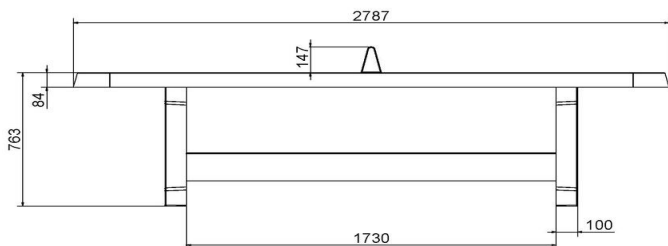

HeBlad
www.HeBlad.com
PP.AR.BL

Gewicht ± 1360 KG

Specificaties Pingpongtafel Afgerond Blauw

Productcode	PP.AR.BL	Hoogte speelblad	76 cm
Kleur	Blauw - RAL 5005	Nethoogte	14,75 cm
Afmetingen speelblad (L x B)	274 x 152 cm	Gewicht	1360 kg
Afmetingen onderkant speelblad	279 x 157 cm	Pootafstand	183 cm (hart op hart)
Dikte speelblad	8,4 cm		

Gerelateerde producten

Onze producten worden geleverd vanuit onze fabriek in Nederland.