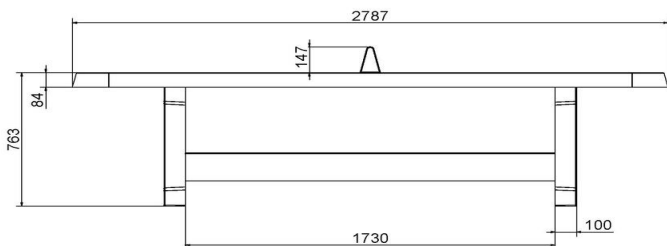

HeBlad
www.HeBlad.com
PP.AR.BL

Gewicht ± 1360 KG

Spécifications Pingpongtafel Afgerond Blauw

Code de produit	PP.AR.BL	Hauteur de la table	76 cm
Couleur	Bleu - RAL 5005	Hauteur du filet	14,75 cm
Dimensions plateau de jeu (L x l)	274 x 152 cm	Poids	1360 kg
Dimensions bas de plateau de jeu	279 x 157 cm	Écartement entre les pieds	183 cm (la distance de centre à centre)
Épaisseur plateau	8,4 cm		

Produits associés

Onze producten worden geleverd vanuit onze fabriek in Nederland.

BTWnr. NL0063 43 818 B01 • KvK nr. 170 66 364

Rabobank De Kempen, Markt 7, 5531 BA Bladel (NL) • BIC code: RABONL2U • IBAN: NL 20 RABO 0107 5301 12

ING Bank N.V., Foreign Operations, PO Box 1800, 1000 BV Amsterdam (NL) • BIC code: INGBNL2A • IBAN: NL92 INGB 0008 8504 87