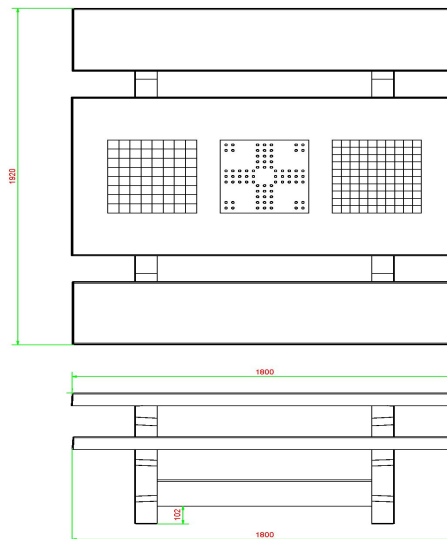

HeBlad
www.HeBlad.com
PS.STAB.GT.132

± 950 KG.

Spécifications Multi-Spellentafel (1-3-2) Standard Antraciet-Beton

Code de produit	PS.STAB.GT.132	Épaisseur du plateau de table	cm
Couleur	Béton anthracite	Hauteur d'assise	50 cm
Dimensions (L x l x h)	210 x 193 x 75 cm	Poids	950 kg
Dimensions du plateau de table (L x l)	210 x 90 cm	Matériau d'assise	Béton
Dimensions du jeu	41,5 x 41,5 cm	Écartement entre les pieds	111 cm (la distance de centre à centre)

Produits associés 75 cm

Onze producten worden geleverd vanuit onze fabriek in Nederland.