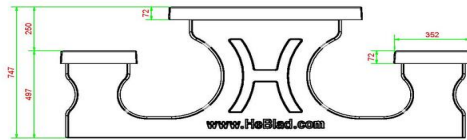

HeBlad
www.HeBlad.com
PS.STAB.GT.132
± 950 KG.

Specificaties Multi-Spellentafel (1-3-2) Standaard Antraciet-Beton

Productcode	PS.STAB.GT.132	Dikte tafelblad	7 cm
Kleur	Antraciet-Beton	Zithoogte	50 cm
Afmetingen (L x B x H)	210 x 193 x 75 cm	Gewicht	950 kg
Afmetingen tafelblad (L x B)	210 x 90 cm	Materiaal zitvlak	Beton
Afmetingen spel	41,5 x 41,5 cm	Pootafstand	111 cm (hart op hart)