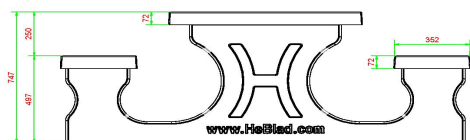

HeBlad
www.HeBlad.com
PS.STAB.GT.132

± 950 KG.

Spécifications Multi-Spellentafel (1-3-2) Standard Antraciet-Beton

Code de produit	PS.STAB.GT.132	Épaisseur du plateau de table	cm
Couleur	Béton anthracite	Hauteur d'assise	50 cm
Dimensions (L x l x h)	210 x 193 x 75 cm	Poids	950 kg
Dimensions du plateau de table (L x l)	210 x 90 cm	Matériau d'assise	Béton
Dimensions du jeu	41,5 x 41,5 cm	Écartement entre les pieds	111 cm (la distance de centre à centre)