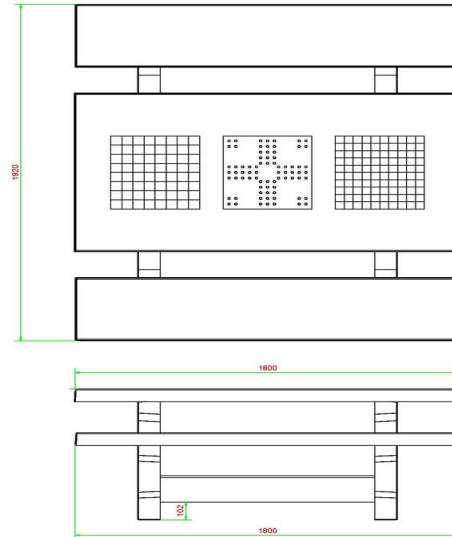

HeBlad
www.HeBlad.com
PS.STAB.GT.132
± 950 KG.

Specificaties Multi-Spellentafel (1-3-2) Standaard Antraciet-Beton

Productcode	PS.STAB.GT.132	Dikte tafelblad	7 cm
Kleur	Antraciet-Beton	Zithoogte	50 cm
Afmetingen (L x B x H)	210 x 193 x 75 cm	Gewicht	950 kg
Afmetingen tafelblad (L x B)	210 x 90 cm	Materiaal zitvlak	Beton
Afmetingen spel	41,5 x 41,5 cm	Pootafstand	111 cm (hart op hart)

Gerelateerde producten

Onze producten worden geleverd vanuit onze fabriek in Nederland.