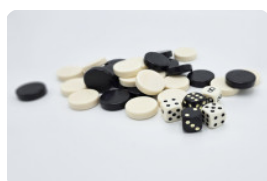

GT.BG.Pieces