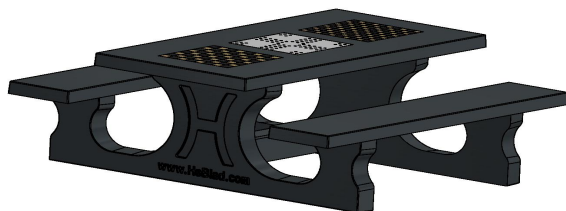

HeBlad
www.HeBlad.com
PS.STAB.GT.132

± 950 KG.

Spécifications Multi-Spellentafel (1-3-2) Standard Antraciet-Beton

Code de produit	PS.STAB.GT.132	Épaisseur du plateau de table	cm
Couleur	Béton anthracite	Hauteur d'assise	50 cm
Dimensions (L x l x h)	210 x 193 x 75 cm	Poids	950 kg
Dimensions du plateau de table (L x l)	210 x 90 cm	Matériau d'assise	Béton
Dimensions du jeu	41,5 x 41,5 cm	Écartement entre les pieds	111 cm (la distance de centre à centre)