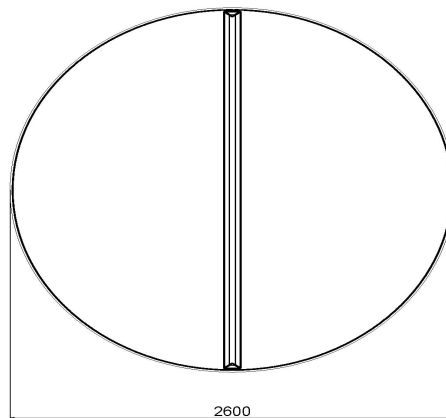

Pingongtafel Rond Naturel Beton

Code de produit: PP.R.NT

Ronde tafeltennistafel in naturel beton

De ronde pingongtafels zijn ideaal om een spel te spelen met meerdere personen tegelijk. Met een doorsnede van 260 cm is deze pingongtafel groot genoeg en dus zeer geschikt voor een groep mensen. Het spel 'rond de tafel' is erg populair en daarvoor is deze tafel zeer geschikt. De jeugd kan zich urenlang vermaken en bedenkt steeds weer andere leuke spelletjes om op deze betonnen pingongtafel te spelen. De tafel dient zo ook als verzamelplaats voor groepen mensen.

Waarom een onderplaat?

Combineer de ronde, betonnen pingpongtafel met een stevige onderplaat. De onderplaat verkleint de kans op uitglijden en maakt het onderhoud een stuk eenvoudiger. Hierdoor hoeft u immers niet onder de tafel te maaien en er kan ook geen onkruid groeien. Onze onderplaten zijn verkrijgbaar in naturel beton of in antraciet beton. Onderplaten zijn altijd optioneel en dienen los besteld te worden, ze zitten niet in de prijs van de speltafel inbegrepen.

Onze producten worden geleverd vanuit onze fabriek in Nederland.

HeBlad
www.HeBlad.com
PP.R.NT
Gewicht ± 1570 KG

Spécifications Pingpongtafel Rond Naturel Beton

Code de produit	PP.R.NT	Hauteur de la table	76 cm
Couleur	Béton naturel	Hauteur du filet	14,75 cm
Dimensions plateau de jeu (L x l)	ø 260 cm	Poids	1570 kg
Dimensions bas de plateau de jeu	ø 264 cm	Écartement entre les pieds	149 cm (la distance de centre à centre)
Épaisseur plateau	8,4 cm		