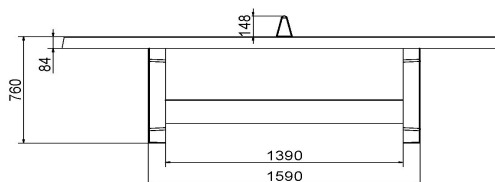

Waarom een onderplaat?

Combineer de ronde, betonnen pingpongtafel met een stevige onderplaat. De onderplaat verkleint de kans op uitglijden en maakt het onderhoud een stuk eenvoudiger. Hierdoor hoeft u immers niet onder de tafel te maaien en er kan ook geen onkruid groeien. Onze onderplaten zijn verkrijgbaar in naturel beton of in antraciet beton. Onderplaten zijn altijd optioneel en dienen los besteld te worden, ze zitten niet in de prijs van de speltafel inbegrepen.

Onze producten worden geleverd vanuit onze fabriek in Nederland.

HeBlad
www.HeBlad.com
PP.R.NT
Gewicht ± 1570 KG

Spécifications Pingpongtafel Rond Naturel Beton

Code de produit	PP.R.NT	Hauteur de la table	76 cm
Couleur	Béton naturel	Hauteur du filet	14,75 cm
Dimensions plateau de jeu (L x l)	ø 260 cm	Poids	1570 kg
Dimensions bas de plateau de jeu	ø 264 cm	Écartement entre les pieds	149 cm (la distance de centre à centre)
Épaisseur plateau	8,4 cm		