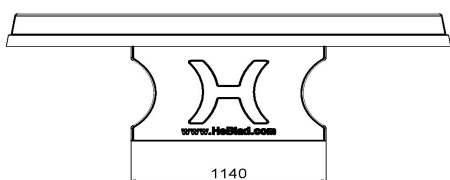

Waarom een onderplaat?

Combineer de ronde, betonnen pingpongtafel met een stevige onderplaat. De onderplaat verkleint de kans op uitglijden en maakt het onderhoud een stuk eenvoudiger. Hierdoor hoeft u immers niet onder de tafel te maaien en er kan ook geen onkruid groeien. Onze onderplaten zijn verkrijgbaar in naturel beton of in antraciet beton. Onderplaten zijn altijd optioneel en dienen los besteld te worden, ze zitten niet in de prijs van de speltafel inbegrepen.

Onze producten worden geleverd vanuit onze fabriek in Nederland.

HeBlad
www.HeBlad.com
PP.R.NT
Gewicht ± 1570 KG

Spécifications Pingpongtafel Rond Naturel Beton

Code de produit	PP.R.NT	Hauteur de la table	76 cm
Couleur	Béton naturel	Hauteur du filet	14,75 cm
Dimensions plateau de jeu (L x l)	ø 260 cm	Poids	1570 kg
Dimensions bas de plateau de jeu	ø 264 cm	Écartement entre les pieds	149 cm (la distance de centre à centre)
Épaisseur plateau	8,4 cm		