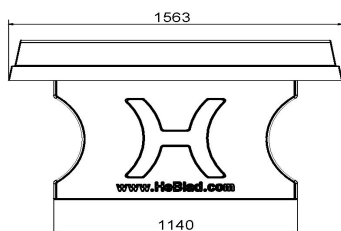

nog mooier maken en u verzekeren van jarenlang plezierig gebruik.

Welke varianten heeft de betonnen tafeltennistafel?

Natuurlijk spelen wij in ons assortiment in op uw wensen. Gaat u voor de standaard betonnen tafeltennistafel in naturel beton of kiest u voor de iets veiligere variant van afgerond naturel beton? De afgeronde hoeken maken de kans op verwondingen iets kleiner, maar het kan ook gewoon meer uw smaak zijn. Voor de liefhebbers hebben we ook een uitvoering in rond naturel beton, dit verhoogt de veiligheid en de spelmogelijkheden. Alle versies van deze betonnen pingpongtafel zijn gemaakt uit één stuk beton en hebben dezelfde robuustheid en stevigheid. U kunt de betonnen tafeltennistafel naturel beton eenvoudig online bestellen, dit geldt ook voor de andere varianten.

Onze producten worden geleverd vanuit onze fabriek in Nederland.

HeBlad
www.HeBlad.com
PP.NT

Gewicht ± 1360 KG

Specificaties Pingongtafel Naturel Beton

| | | | |
|--------------------------------|---------------|------------------|-----------------------|
| Productcode | PP.NT | Hoogte speelblad | 76 cm |
| Kleur | Naturel Beton | Nethoogte | 14,75 cm |
| Afmetingen speelblad (L x B) | 274 x 152 cm | Gewicht | 1360 kg |
| Afmetingen onderkant speelblad | 278 x 156 cm | Pootafstand | 183 cm (hart op hart) |
| Dikte speelblad | 8,4 cm | | |