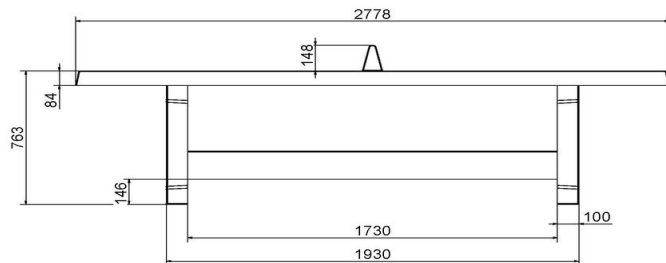

Onze producten worden geleverd vanuit onze fabriek in Nederland.

HeBlad
www.HeBlad.com
PP.NT
Gewicht ± 1360 KG

Specificaties Pingpongtafel Naturel Beton

Productcode	PP.NT	Hoogte speelblad	76 cm
Kleur	Naturel Beton	Nethoogte	14,75 cm
Afmetingen speelblad (L x B)	274 x 152 cm	Gewicht	1360 kg
Afmetingen onderkant speelblad	278 x 156 cm	Pootafstand	183 cm (hart op hart)
Dikte speelblad	8,4 cm		