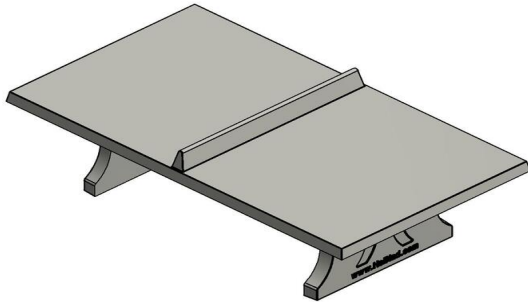

HeBlad
www.HeBlad.com
PP.NT
Gewicht ± 1360 KG

Specificaties Pingpongtafel Naturel Beton

Productcode	PP.NT	Hoogte speelblad	76 cm
Kleur	Naturel Beton	Nethoogte	14,75 cm
Afmetingen speelblad (L x B)	274 x 152 cm	Gewicht	1360 kg
Afmetingen onderkant speelblad	278 x 156 cm	Pootafstand	183 cm (hart op hart)
Dikte speelblad	8,4 cm		

Gerelateerde producten

Onze producten worden geleverd vanuit onze fabriek in Nederland.