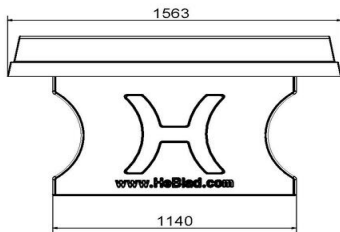

nog mooier maken en u verzekeren van jarenlang plezierig gebruik.

Welke varianten heeft de betonnen tafeltennistafel?

Natuurlijk spelen wij in ons assortiment in op uw wensen. Gaat u voor de standaard betonnen tafeltennistafel in naturel beton of kiest u voor de iets veiligere variant van afgerond naturel beton? De afgeronde hoeken maken de kans op verwondingen iets kleiner, maar het kan ook gewoon meer uw smaak zijn. Voor de liefhebbers hebben we ook een uitvoering in rond naturel beton, dit verhoogt de veiligheid en de spelmogelijkheden. Alle versies van deze betonnen pingpongtafel zijn gemaakt uit één stuk beton en hebben dezelfde robuustheid en stevigheid. U kunt de betonnen tafeltennistafel naturel beton eenvoudig online bestellen, dit geldt ook voor de andere varianten.

Onze producten worden geleverd vanuit onze fabriek in Nederland.

HeBlad
www.HeBlad.com
PP.NT
Gewicht ± 1360 KG

Specificaties Pingpongtafel Naturel Beton

Productcode	PP.NT	Hoogte speelblad	76 cm
Kleur	Naturel Beton	Nethoogte	14,75 cm
Afmetingen speelblad (L x B)	274 x 152 cm	Gewicht	1360 kg
Afmetingen onderkant speelblad	278 x 156 cm	Pootafstand	183 cm (hart op hart)
Dikte speelblad	8,4 cm		