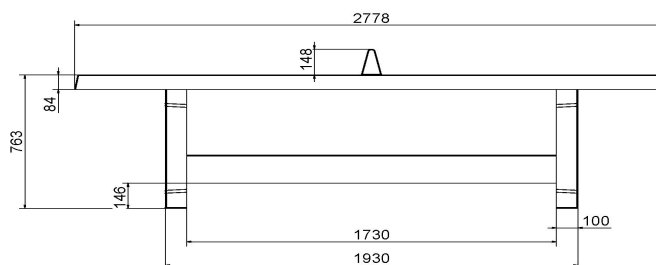

Onze producten worden geleverd vanuit onze fabriek in Nederland.

HeBlad
www.HeBlad.com
PP.NT

Gewicht ± 1360 KG

Specificaties Pingongtafel Naturel Beton

| | | | |
|--------------------------------|---------------|------------------|-----------------------|
| Productcode | PP.NT | Hoogte speelblad | 76 cm |
| Kleur | Naturel Beton | Nethoogte | 14,75 cm |
| Afmetingen speelblad (L x B) | 274 x 152 cm | Gewicht | 1360 kg |
| Afmetingen onderkant speelblad | 278 x 156 cm | Pootafstand | 183 cm (hart op hart) |
| Dikte speelblad | 8,4 cm | | |