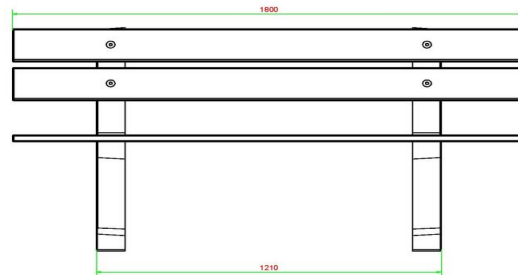

HeBlad
www.HeBlad.com
BB.PBAB.DUO
±350 KG

Spécifications Parkbank Duo Antraciet-Béton

Code de produit	BB.PBAB.DUO	<meta charset="UTF-8"> Matériau d'assise	
Couleur	Béton anthracite	Coin d'assise	103 degrés
Dimensions (<meta charset="UTF-8"> l x d x h) &nb	1066 x 1800 x 1066	Nombre d'assises	8
Hauteur d'assise	50 cm	Poids	350 kg
Dimensions assise	180 x 30 cm	Écartement entre les pieds	111 cm (la distance de centre à centre)

Produits associés

Onze producten worden geleverd vanuit onze fabriek in Nederland.