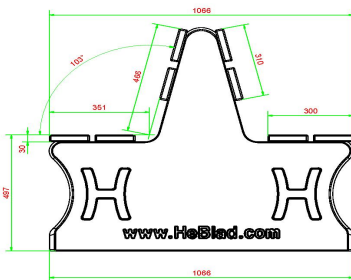

Onze producten worden geleverd vanuit onze fabriek in Nederland.

HeBlad
www.HeBlad.com
BB.PBAB.DUO
±350 KG

Spécifications Parkbank Duo Antraciet-Beton

Code de produit	BB.PBAB.DUO	Matériau d'assise	Bambou
Couleur	Béton anthracite	Coin d'assise	103 degrés
Dimensions (L x l x h)	180 x 106 x 94 cm	Nombre d'assises	8
Hauteur d'assise	50 cm	Poids	350 kg
Dimensions assise	180 x 30 cm	Écartement entre les pieds	111 cm (la distance de centre à centre)