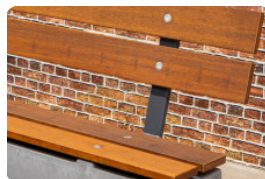

PS.Plank

Onze producten worden geleverd vanuit onze fabriek in Nederland.