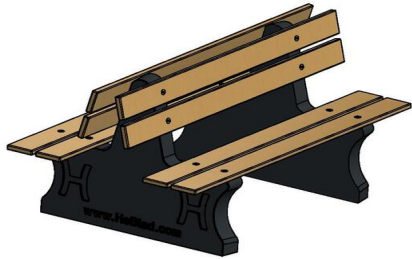

HeBlad
www.HeBlad.com
BB.PBAB.DUO
±350 KG

Spécifications Parkbank Duo Antraciet-Béton

Code de produit	BB.PBAB.DUO	<meta charset="UTF-8"> Matériau d'assise	
Couleur	Béton anthracite	Coin d'assise	103 degrés
Dimensions (<meta charset="UTF-8"> l x d x h) &nb	1066 x 1800 x 1066	Nombre d'assises	8
Hauteur d'assise	50 cm	Poids	350 kg
Dimensions assise	180 x 30 cm	Écartement entre les pieds	111 cm (la distance de centre à centre)