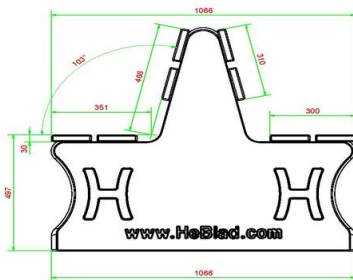

HeBlad
www.HeBlad.com
BB.PBAB.DUO
±350 KG

Spécifications Parkbank Duo Antraciet-Béton

Code de produit	BB.PBAB.DUO	<meta charset="UTF-8"> Matériau d'assise	
Couleur	Béton anthracite	Coin d'assise	103 degrés
Dimensions (<meta charset="UTF-8"> l x d x h) &nb	1066 x 1800 x 1066	Nombre d'assises	8
Hauteur d'assise	50 cm	Poids	350 kg
Dimensions assise	180 x 30 cm	Écartement entre les pieds	111 cm (la distance de centre à centre)