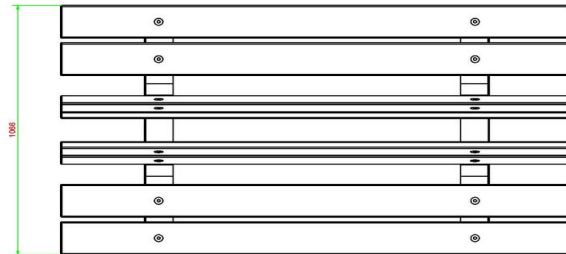

HeBlad
www.HeBlad.com
BB.PBAB.DUO
±350 KG

Spécifications Parkbank Duo Antraciet-Béton

Code de produit	BB.PBAB.DUO	<meta charset="UTF-8"> Matériau d'assise	
Couleur	Béton anthracite	Coin d'assise	103 degrés
Dimensions (<meta charset="UTF-8"> l x d x h) &nb	1066 x 1800 x 1066	Nombre d'assises	8
Hauteur d'assise	50 cm	Poids	350 kg
Dimensions assise	180 x 30 cm	Écartement entre les pieds	111 cm (la distance de centre à centre)

Produits associés

Onze producten worden geleverd vanuit onze fabriek in Nederland.