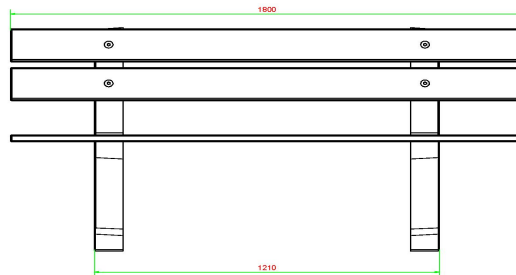

Onze producten worden geleverd vanuit onze fabriek in Nederland.

HeBlad
www.HeBlad.com
BB.PBAB.DUO
±350 KG

Spécifications Parkbank Duo Antraciet-Beton

Code de produit	BB.PBAB.DUO	Matériau d'assise	Bambou
Couleur	Béton anthracite	Coin d'assise	103 degrés
Dimensions (L x l x h)	180 x 106 x 94 cm	Nombre d'assises	8
Hauteur d'assise	50 cm	Poids	350 kg
Dimensions assise	180 x 30 cm	Écartement entre les pieds	111 cm (la distance de centre à centre)