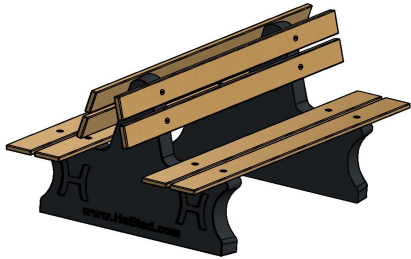

HeBlad
www.HeBlad.com
BB.PBAB.DUO
±350 KG

Spécifications Parkbank Duo Antraciet-Beton

Code de produit	BB.PBAB.DUO	Matériau d'assise	Bambou
Couleur	Béton anthracite	Coin d'assise	103 degrés
Dimensions (L x l x h)	180 x 106 x 94 cm	Nombre d'assises	8
Hauteur d'assise	50 cm	Poids	350 kg
Dimensions assise	180 x 30 cm	Écartement entre les pieds	111 cm (la distance de centre à centre)