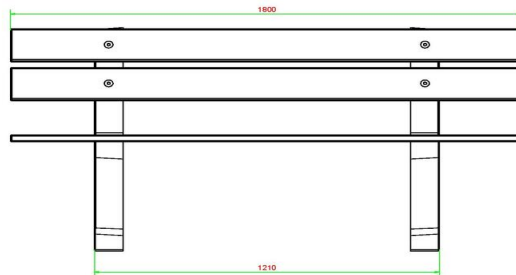

HeBlad
www.HeBlad.com
BB.PB.DUO
±350 KG

Spécifications Parkbank Duo in Naturel Beton

Code de produit	BB.PB.DUO	<meta charset="UTF-8"> Matériau d'assise	
Couleur	Béton naturel	Coin d'assise	103 degrés
Dimensions (<meta charset="UTF-8"> l x d x h) &nb	1066 x 1210 x 1066	Nombre d'assises	8
Hauteur d'assise	50 cm	Poids	350 kg
Dimensions assise	180 x 30 cm	Écartement entre les pieds	111 cm (la distance de centre à centre)

Produits associés

Onze producten worden geleverd vanuit onze fabriek in Nederland.