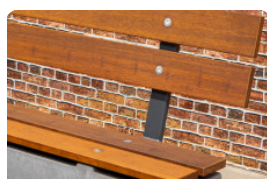

PS.Plank

Onze producten worden geleverd vanuit onze fabriek in Nederland.