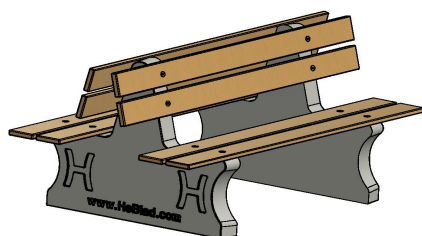

HeBlad
www.HeBlad.com
BB.PB.DUO

±350 KG

Specificaties Parkbank Duo in Naturel Beton

Productcode	BB.PB.DUO	Materiaal zitvlak	Bamboe
Kleur	Naturel Beton	Zithoek	103 graden
Afmetingen (L x B x H)	180 x 106 x 94 cm	Aantal zitplaatsen	8
Zithoogte	50 cm	Gewicht	350 kg
Afmetingen zitvlak	180 x 30 cm	Pootafstand	111 cm (hart op hart)