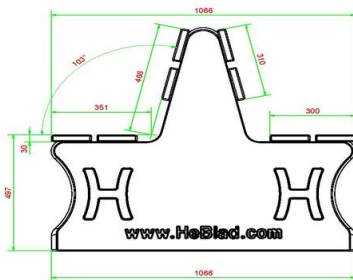

HeBlad
www.HeBlad.com
BB.PB.DUO
±350 KG

Spécifications Parkbank Duo in Naturel Beton

Code de produit	BB.PB.DUO	<meta charset="UTF-8"> Matériau d'assise	
Couleur	Béton naturel	Coin d'assise	103 degrés
Dimensions (<meta charset="UTF-8"> l x d x h) &nb	1066 x 1210 x 1066	Nombre d'assises	8
Hauteur d'assise	50 cm	Poids	350 kg
Dimensions assise	180 x 30 cm	Écartement entre les pieds	111 cm (la distance de centre à centre)