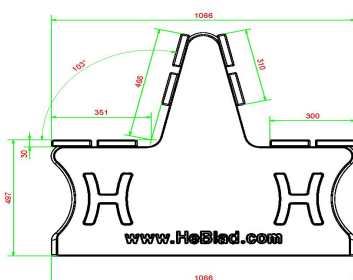

HeBlad
www.HeBlad.com
BB.PB.DUO

±350 KG

Specificaties Parkbank Duo in Naturel Beton

Productcode	BB.PB.DUO	Materiaal zitvlak	Bamboe
Kleur	Naturel Beton	Zithoek	103 graden
Afmetingen (L x B x H)	180 x 106 x 94 cm	Aantal zitplaatsen	8
Zithoogte	50 cm	Gewicht	350 kg
Afmetingen zitvlak	180 x 30 cm	Pootafstand	111 cm (hart op hart)