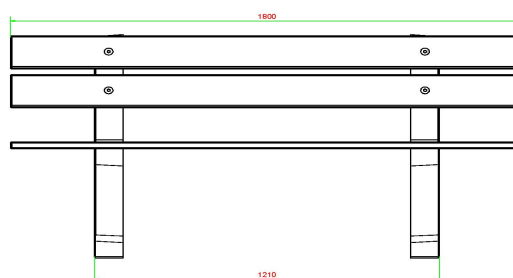

HeBlad
www.HeBlad.com
BB.PB.DUO

±350 KG

Specificaties Parkbank Duo in Naturel Beton

Productcode	BB.PB.DUO	Materiaal zitvlak	Bamboe
Kleur	Naturel Beton	Zithoek	103 graden
Afmetingen (L x B x H)	180 x 106 x 94 cm	Aantal zitplaatsen	8
Zithoogte	50 cm	Gewicht	350 kg
Afmetingen zitvlak	180 x 30 cm	Pootafstand	111 cm (hart op hart)

Gerelateerde producten

Onze producten worden geleverd vanuit onze fabriek in Nederland.