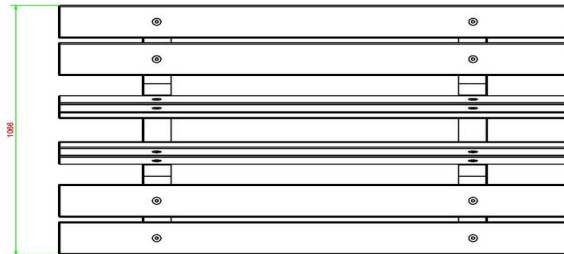

HeBlad
www.HeBlad.com
BB.PB.DUO
±350 KG

Spécifications Parkbank Duo in Naturel Beton

Code de produit	BB.PB.DUO	<meta charset="UTF-8"> Matériau d'assise	
Couleur	Béton naturel	Coin d'assise	103 degrés
Dimensions (<meta charset="UTF-8"> l x d x h) &nb	1066 x 1210 x 1066	Nombre d'assises	8
Hauteur d'assise	50 cm	Poids	350 kg
Dimensions assise	180 x 30 cm	Écartement entre les pieds	111 cm (la distance de centre à centre)

Produits associés

Onze producten worden geleverd vanuit onze fabriek in Nederland.