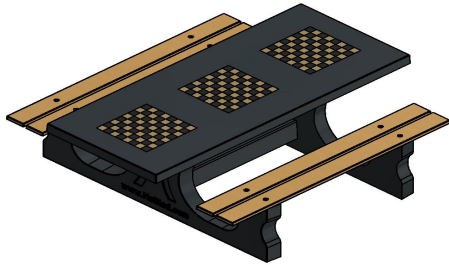

29 juni 2026 - Prix sujets à changement

Onze producten worden geleverd vanuit onze fabriek in Nederland.

andere manier worden samengesteld. Wat te denken van drie verschillende spellen in de multi-spellentafel (1-3-4) DeLuxe? Dan heeft u naast het schaakbord een ludospel en een backgammon spel om te spelen aan dezelfde tafel. Wilt u een samenstelling die u niet kunt vinden op de website? Neem dan zeker contact met ons op. Wij denken met u mee en we zijn flexibel in ons productieproces.

Een enkel schaakspel

Heeft u liever één enkel schaakbord, wat zijn dan de alternatieven? Dan kunt u kiezen voor een enkel schaakbord in bijvoorbeeld de schaakbank. Dan heeft u minder ruimte nodig om de speltafel te plaatsen, maar kan er toch genoten worden van een ontspannend potje schaken. Ook de schaaktafel biedt een heel mooi, slank alternatief. De schaaktafel is verkrijgbaar in 2- of 4-persoonsuitvoering.

Onze producten worden geleverd vanuit onze fabriek in Nederland.

HeBlad
www.HeBlad.com
PS.DLAB.GT.111

± 780 KG.

Spécifications Multi-Spellentafel (1-1-1) DeLuxe Antraciet-Beton

| | | | |
|--|-------------------|----------------------------|---|
| Code de produit | PS.DLAB.GT.111 | Hauteur de la table | 75 cm |
| Couleur | Béton anthracite | Hauteur d'assise | 50 cm |
| Dimensions (L x l x h) | 210 x 193 x 75 cm | Matériau d'assise | Bambou |
| Dimensions du plateau de table (L x l) | 210 x 90 cm | Écartement entre les pieds | 111 cm (la distance de centre à centre) |
| Dimensions du jeu | 41,5 x 41,5 cm | Poids | 780 kg |