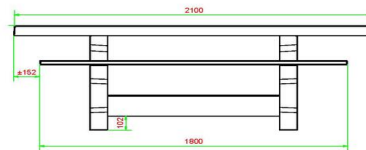

HeBlad
www.HeBlad.com
PS.DLAB.GT.111

± 780 KG.

Spécifications Multi-Spellentafel (1-1-1) DeLuxe Antraciet-Beton

Code de produit	PS.DLAB.GT.111	Hauteur de la table	75 cm
Couleur	Béton anthracite	Hauteur d'assise	50 cm
Dimensions (L x l x h)	210 x 193 x 75 cm	Matériau d'assise	Bambou
Dimensions du plateau de table (L x l)	210 x 90 cm	Écartement entre les pieds	111 cm (la distance de centre à centre)
Dimensions du jeu	41,5 x 41,5 cm	Poids	780 kg