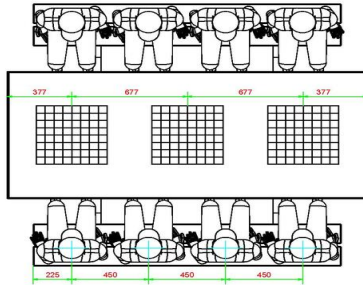

HeBlad
www.HeBlad.com
PS.DLAB.GT.111

± 780 KG.

Spécifications Multi-Spellentafel (1-1-1) DeLuxe Antraciet-Beton

Code de produit	PS.DLAB.GT.111	Hauteur de la table	75 cm
Couleur	Béton anthracite	Hauteur d'assise	50 cm
Dimensions (L x l x h)	210 x 193 x 75 cm	Matériau d'assise	Bambou
Dimensions du plateau de table (L x l)	210 x 90 cm	Écartement entre les pieds	111 cm (la distance de centre à centre)
Dimensions du jeu	41,5 x 41,5 cm	Poids	780 kg