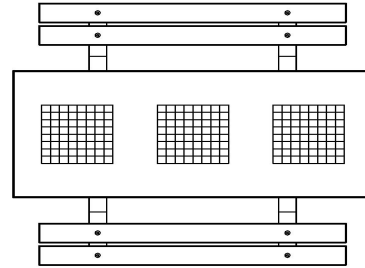

29 juni 2026 - Prix sujets à changement

Onze producten worden geleverd vanuit onze fabriek in Nederland.

andere manier worden samengesteld. Wat te denken van drie verschillende spellen in de multi-spellentafel (1-3-4) DeLuxe? Dan heeft u naast het schaakbord een ludospel en een backgammon spel om te spelen aan dezelfde tafel. Wilt u een samenstelling die u niet kunt vinden op de website? Neem dan zeker contact met ons op. Wij denken met u mee en we zijn flexibel in ons productieproces.

Een enkel schaakspel

Heeft u liever één enkel schaakbord, wat zijn dan de alternatieven? Dan kunt u kiezen voor een enkel schaakbord in bijvoorbeeld de schaakbank. Dan heeft u minder ruimte nodig om de speltafel te plaatsen, maar kan er toch genoten worden van een ontspannend potje schaken. Ook de schaaktafel biedt een heel mooi, slank alternatief. De schaaktafel is verkrijgbaar in 2- of 4-persoonsuitvoering.

Onze producten worden geleverd vanuit onze fabriek in Nederland.

HeBlad
www.HeBlad.com
PS.DLAB.GT.111

± 780 KG.

Spécifications Multi-Spellentafel (1-1-1) DeLuxe Antraciet-Beton

| | | | |
|--|-------------------|----------------------------|---|
| Code de produit | PS.DLAB.GT.111 | Hauteur de la table | 75 cm |
| Couleur | Béton anthracite | Hauteur d'assise | 50 cm |
| Dimensions (L x l x h) | 210 x 193 x 75 cm | Matériau d'assise | Bambou |
| Dimensions du plateau de table (L x l) | 210 x 90 cm | Écartement entre les pieds | 111 cm (la distance de centre à centre) |
| Dimensions du jeu | 41,5 x 41,5 cm | Poids | 780 kg |