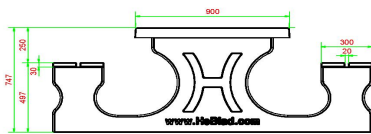

29 juni 2026 - Prix sujets à changement

Onze producten worden geleverd vanuit onze fabriek in Nederland.

andere manier worden samengesteld. Wat te denken van drie verschillende spellen in de multi-spellentafel (1-3-4) DeLuxe? Dan heeft u naast het schaakbord een ludospel en een backgammon spel om te spelen aan dezelfde tafel. Wilt u een samenstelling die u niet kunt vinden op de website? Neem dan zeker contact met ons op. Wij denken met u mee en we zijn flexibel in ons productieproces.

Een enkel schaakspel

Heeft u liever één enkel schaakbord, wat zijn dan de alternatieven? Dan kunt u kiezen voor een enkel schaakbord in bijvoorbeeld de schaakbank. Dan heeft u minder ruimte nodig om de speltafel te plaatsen, maar kan er toch genoten worden van een ontspannend potje schaken. Ook de schaaktafel biedt een heel mooi, slank alternatief. De schaaktafel is verkrijgbaar in 2- of 4-persoonsuitvoering.

Onze producten worden geleverd vanuit onze fabriek in Nederland.

HeBlad
www.HeBlad.com
PS.DLAB.GT.111

± 780 KG.

Spécifications Multi-Spellentafel (1-1-1) DeLuxe Antraciet-Beton

| | | | |
|--|-------------------|----------------------------|---|
| Code de produit | PS.DLAB.GT.111 | Hauteur de la table | 75 cm |
| Couleur | Béton anthracite | Hauteur d'assise | 50 cm |
| Dimensions (L x l x h) | 210 x 193 x 75 cm | Matériau d'assise | Bambou |
| Dimensions du plateau de table (L x l) | 210 x 90 cm | Écartement entre les pieds | 111 cm (la distance de centre à centre) |
| Dimensions du jeu | 41,5 x 41,5 cm | Poids | 780 kg |