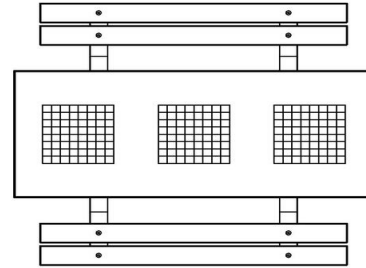

HeBlad
www.HeBlad.com
PS.DLAB.GT.111

± 780 KG.

Spécifications Multi-Spellentafel (1-1-1) DeLuxe Antraciet-Beton

Code de produit	PS.DLAB.GT.111	Hauteur de la table	75 cm
Couleur	Béton anthracite	Hauteur d'assise	50 cm
Dimensions (L x l x h)	210 x 193 x 75 cm	Matériau d'assise	Bambou
Dimensions du plateau de table (L x l)	210 x 90 cm	Écartement entre les pieds	111 cm (la distance de centre à centre)
Dimensions du jeu	41,5 x 41,5 cm	Poids	780 kg