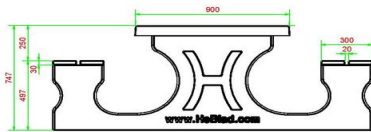

HeBlad
www.HeBlad.com
PS.DLAB.GT.111

± 780 KG.

Spécifications Multi-Spellentafel (1-1-1) DeLuxe Antraciet-Beton

Code de produit	PS.DLAB.GT.111	Hauteur de la table	75 cm
Couleur	Béton anthracite	Hauteur d'assise	50 cm
Dimensions (L x l x h)	210 x 193 x 75 cm	Matériau d'assise	Bambou
Dimensions du plateau de table (L x l)	210 x 90 cm	Écartement entre les pieds	111 cm (la distance de centre à centre)
Dimensions du jeu	41,5 x 41,5 cm	Poids	780 kg