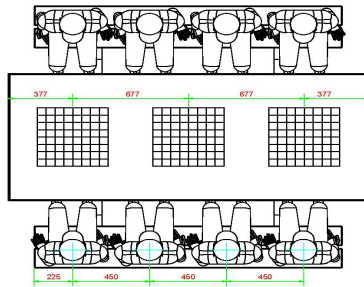

Onze producten worden geleverd vanuit onze fabriek in Nederland.

HeBlad
www.HeBlad.com
PS.DLAB.GT.111

± 780 KG.

Spécifications Multi-Spellentafel (1-1-1) DeLuxe Antraciet-Beton

| | | | |
|--|-------------------|----------------------------|---|
| Code de produit | PS.DLAB.GT.111 | Hauteur de la table | 75 cm |
| Couleur | Béton anthracite | Hauteur d'assise | 50 cm |
| Dimensions (L x l x h) | 210 x 193 x 75 cm | Matériau d'assise | Bambou |
| Dimensions du plateau de table (L x l) | 210 x 90 cm | Écartement entre les pieds | 111 cm (la distance de centre à centre) |
| Dimensions du jeu | 41,5 x 41,5 cm | Poids | 780 kg |