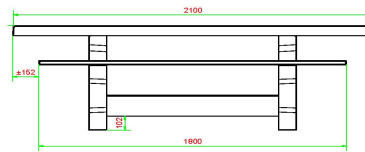

29 juni 2026 - Prix sujets à changement

Onze producten worden geleverd vanuit onze fabriek in Nederland.

andere manier worden samengesteld. Wat te denken van drie verschillende spellen in de multi-spellentafel (1-3-4) DeLuxe? Dan heeft u naast het schaakbord een ludospel en een backgammon spel om te spelen aan dezelfde tafel. Wilt u een samenstelling die u niet kunt vinden op de website? Neem dan zeker contact met ons op. Wij denken met u mee en we zijn flexibel in ons productieproces.

Een enkel schaakspel

Heeft u liever één enkel schaakbord, wat zijn dan de alternatieven? Dan kunt u kiezen voor een enkel schaakbord in bijvoorbeeld de schaakbank. Dan heeft u minder ruimte nodig om de speltafel te plaatsen, maar kan er toch genoten worden van een ontspannend potje schaken. Ook de schaaktafel biedt een heel mooi, slank alternatief. De schaaktafel is verkrijgbaar in 2- of 4-persoonsuitvoering.

Onze producten worden geleverd vanuit onze fabriek in Nederland.

HeBlad
www.HeBlad.com
PS.DLAB.GT.111

± 780 KG.

Spécifications Multi-Spellentafel (1-1-1) DeLuxe Antraciet-Beton

| | | | |
|--|-------------------|----------------------------|---|
| Code de produit | PS.DLAB.GT.111 | Hauteur de la table | 75 cm |
| Couleur | Béton anthracite | Hauteur d'assise | 50 cm |
| Dimensions (L x l x h) | 210 x 193 x 75 cm | Matériau d'assise | Bambou |
| Dimensions du plateau de table (L x l) | 210 x 90 cm | Écartement entre les pieds | 111 cm (la distance de centre à centre) |
| Dimensions du jeu | 41,5 x 41,5 cm | Poids | 780 kg |