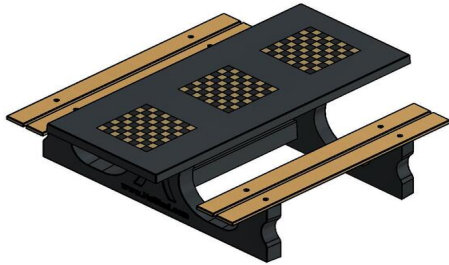

HeBlad
www.HeBlad.com
PS.DLAB.GT.111

± 780 KG.

Spécifications Multi-Spellentafel (1-1-1) DeLuxe Antraciet-Beton

Code de produit	PS.DLAB.GT.111	Hauteur de la table	75 cm
Couleur	Béton anthracite	Hauteur d'assise	50 cm
Dimensions (L x l x h)	210 x 193 x 75 cm	Matériau d'assise	Bambou
Dimensions du plateau de table (L x l)	210 x 90 cm	Écartement entre les pieds	111 cm (la distance de centre à centre)
Dimensions du jeu	41,5 x 41,5 cm	Poids	780 kg