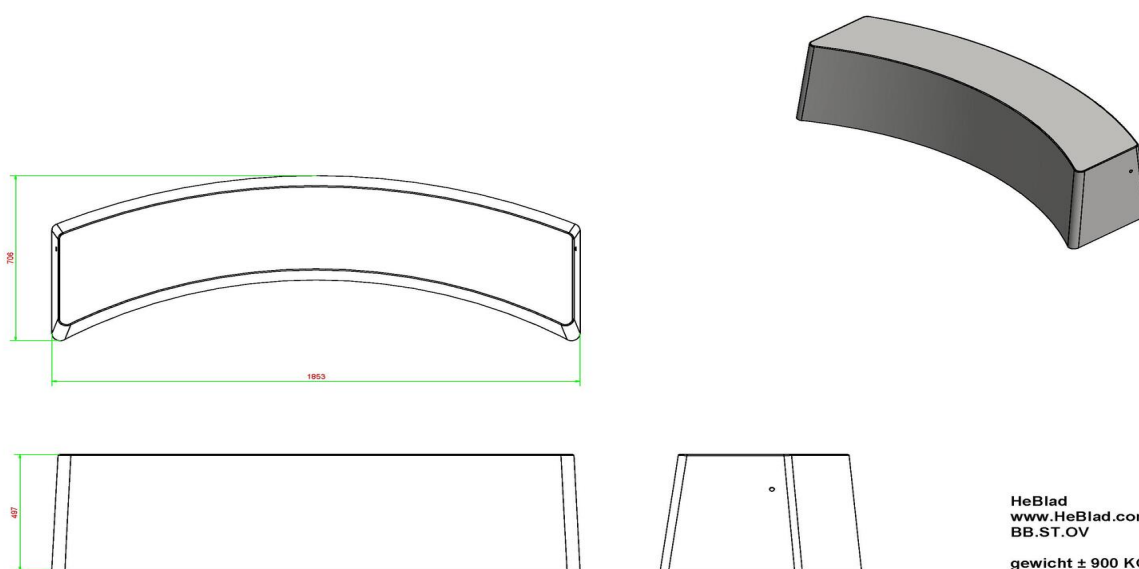

Onze producten worden geleverd vanuit onze fabriek in Nederland.

Spécifications Betonbank Standaard Ovaal

Code de produit	BB.ST.OV	Matériau d'assise	Béton
Couleur	Béton naturel	Nombre d'assises	4
Dimensions (L x l x h)	185 x 70 x 50 cm	Poids	900 kg
Hauteur d'assise	50 cm		