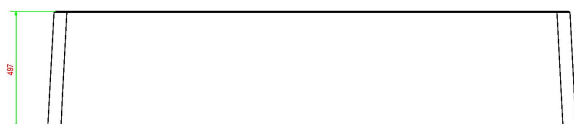

HeBlad
www.HeBlad.com
BB.ST.OV
gewicht ± 900 KG.

Specificaties Betonbank Standaard Ovaal

Productcode	BB.ST.OV	Materiaal zitvlak	Beton
Kleur	Naturel Beton	Aantal zitplaatsen	4
Afmetingen (L x B x H)	185 x 70 x 50 cm	Gewicht	900 kg
Zithoogte	50 cm